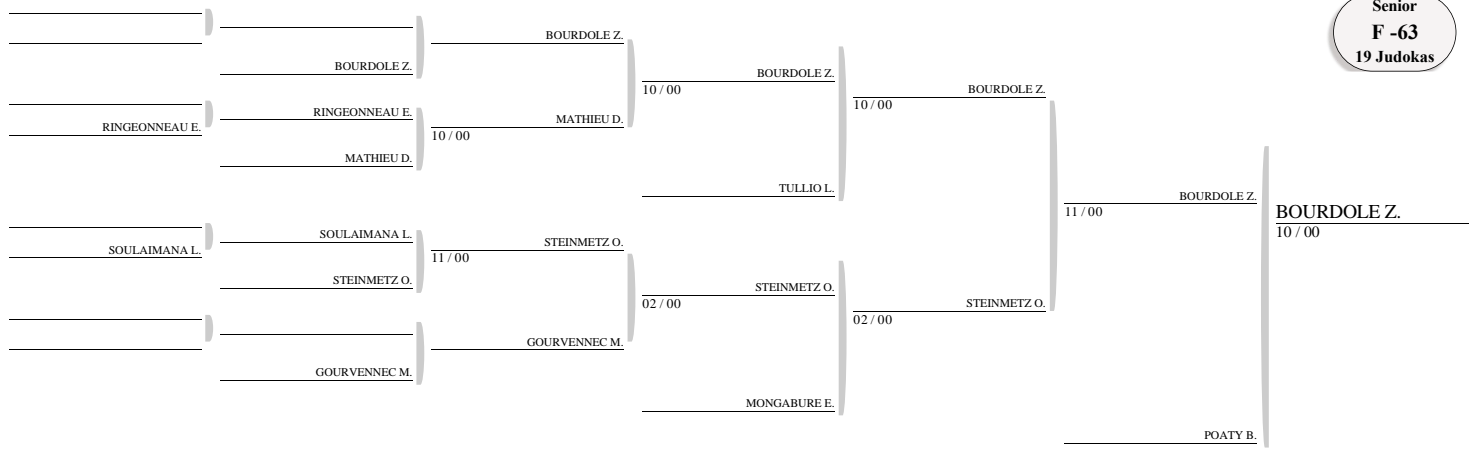

TOURNOI JUNIORS/SENIORS M F DE ROCHEFORT - DOJO GUY THOMAS COMPLEXE SPORTIF DU
POLYGONE
TABLEAU (Le29-09-2024)

Senior
F -63
19 Judokas

CLASSEMENT

1. FALGON Julie	RSC CHAMPIGNY - 94
2. PIACENZA-HY Elsa	DOJO MARITIME - 76
3. BOURDOLE Zia	STADE BORDELAIS - 33
3. COMBEMOREL Malou	UJTM 37 - 37
5. NOGARET Lea	TOULOUSE BALMA - 31
5. POATY Beyhane	D.A.N 79 - 79
7. DEROUIN BOULET Irlande	MONTLUCON CSLG - 03
7. STEINMETZ Orlane	AVIRONBAYONNAIS - 64