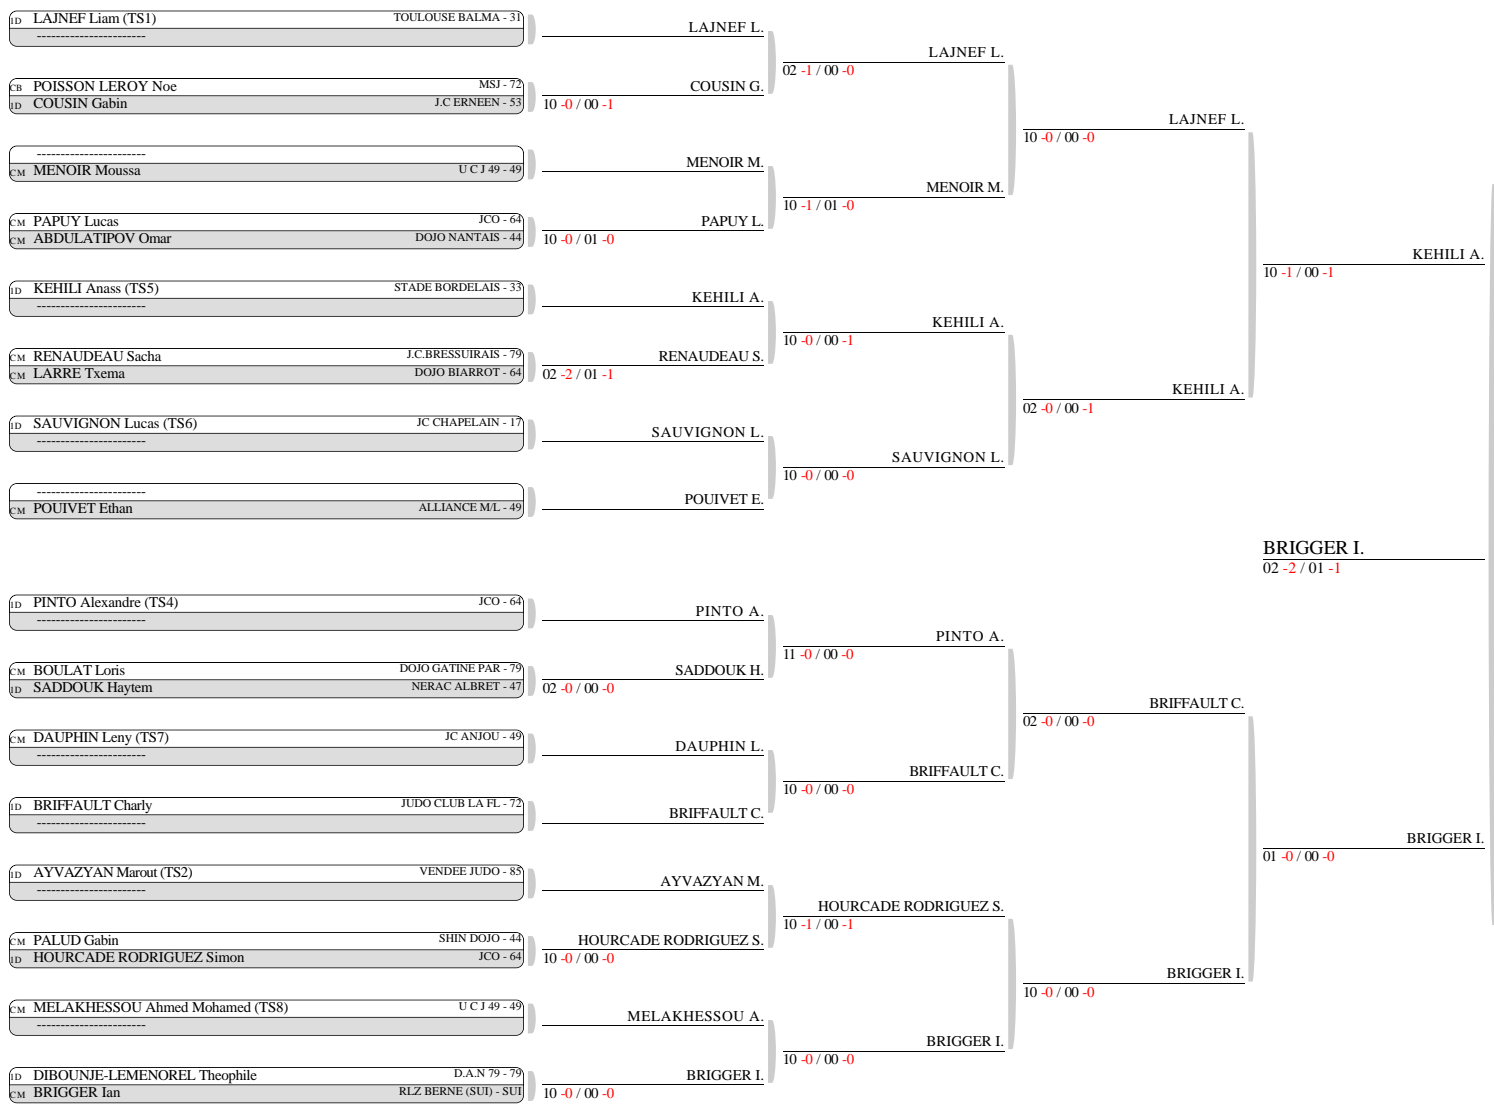

TOURNOI LABEL A CADETS NATIONAL DE BRESSUIRE - COMPLEXE SPORTIF ALAIN METAYER
TABLEAU (Le13-10-2024)

Cadet
M -73
22 Judokas

CLASSEMENT

1. BRIGGER Ian	RLZ BERNE (SUI) - SUI
2. KEHILI Anass	STADE BORDELAIS - 33
3. COUSIN Gabin	J.C ERNEEN - 53
3. HOURCADE RODRIGUEZ Simon	JCO - 64
5. LAJNEF Liam	TOULOUSE BALMA - 31
5. BRIFFAULT Charly	JUDO CLUB LA FL - 72
7. SAUVIGNON Lucas	JC CHAPELAIN - 17
7. DAUPHIN Leny	JC ANJOU - 49