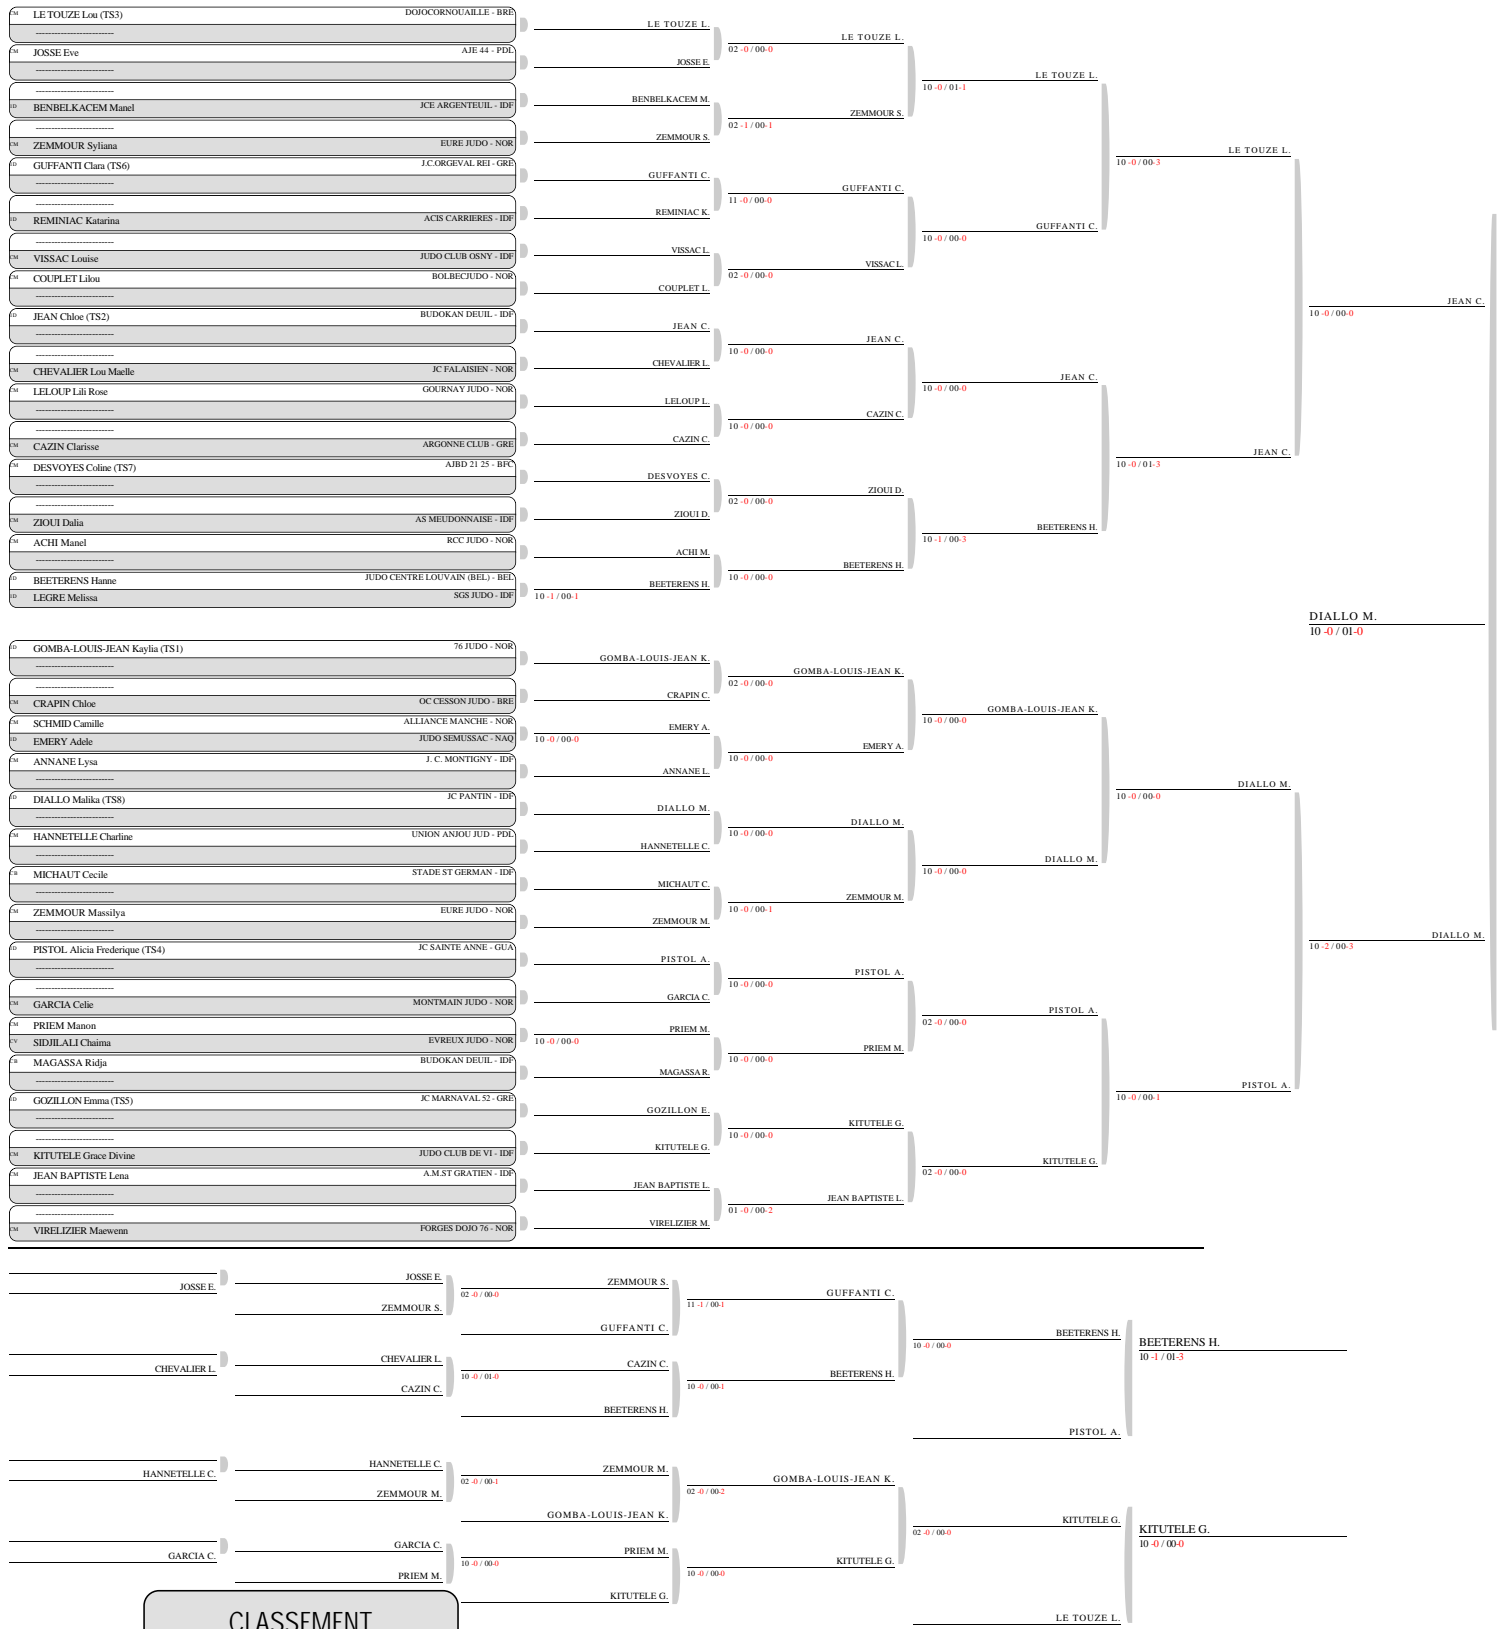

TOURNOI EXCELLENCE CADET(TE)S CREDIT AGRICOLE NORMANDIE SEINE - DOJO DEPARTEMENTAL 76
TABLEAU (Le30-11-2024)

Cadet
63 kg
35 Judokas

CLASSEMENT

1. DIALLO Malika	JC PANTIN - IDF
2. JEAN Chloe	BUDOKAN DEUIL - IDF
3. KITUTELE Grace Divine	JUDO CLUB DE VI - IDF
3. BEETERENS Hanne	JUDO CENTRE LOUVAIN (BEL) - BEL
5. PISTOL Alicia Frederique	JC SAINTE ANNE - GUA
5. LE TOUZE Lou	DOJOCORNOUAILLE - BRE
7. GOMBA-LOUIS-JEAN Kaylia	76 JUDO - NOR
7. GUFFANTI Clara	J.C.ORGEVAL REI - GRE