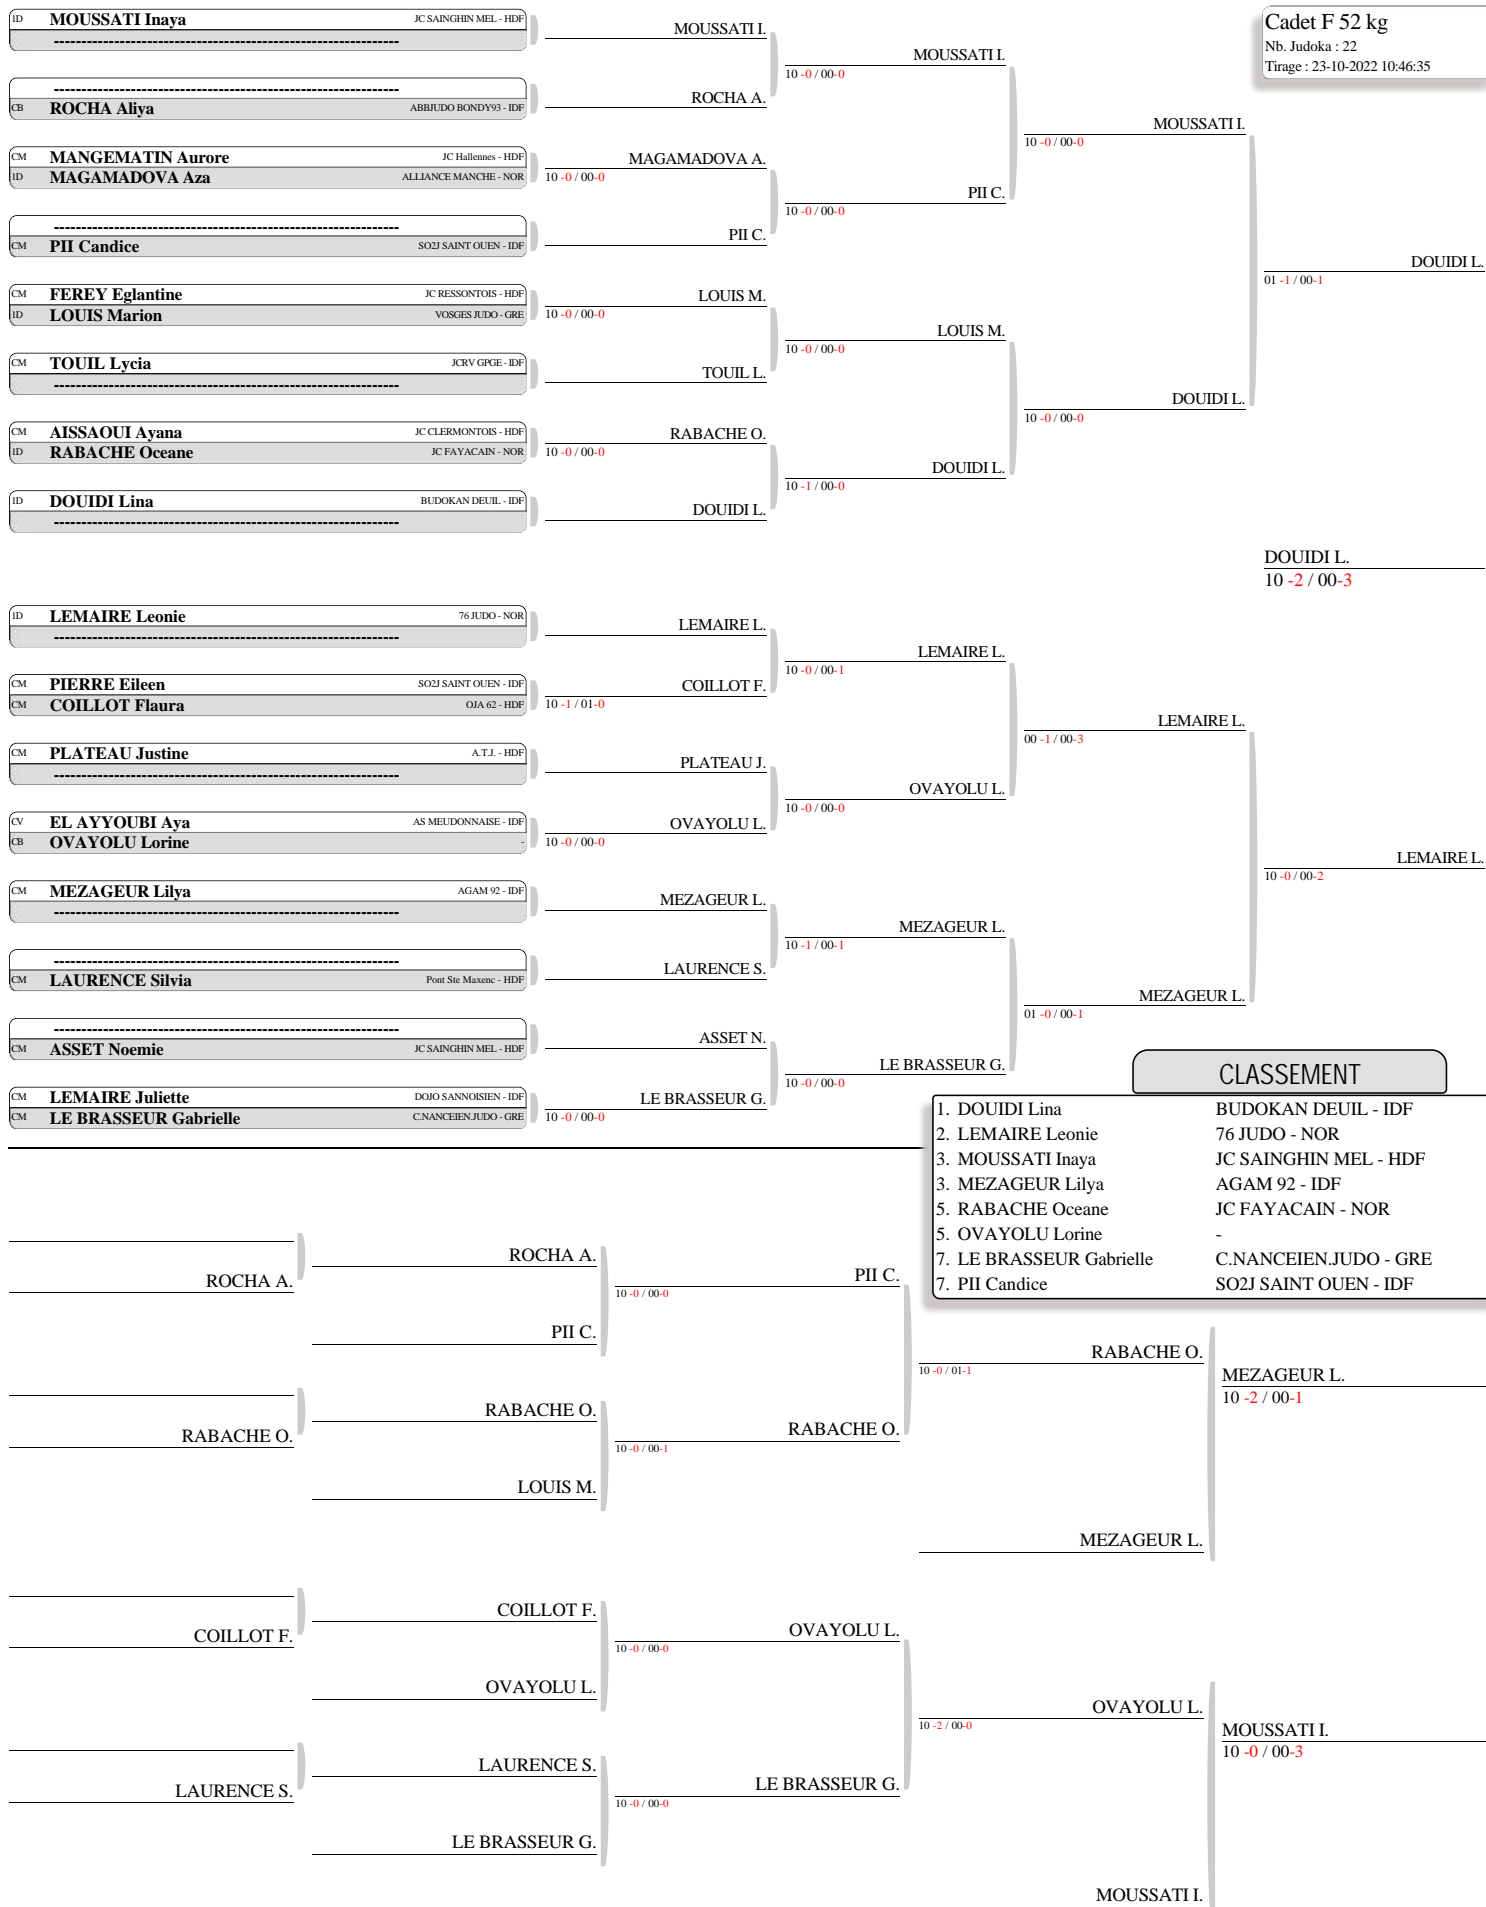

TOURNOI CADETS CADETTES OISE ACSO HDF 2022 LABEL EXCELLENCE - SALLE GEORGES PETIT - 60180 - NOGENT SUR OISE
TABLEAU (Le23-10-2022)