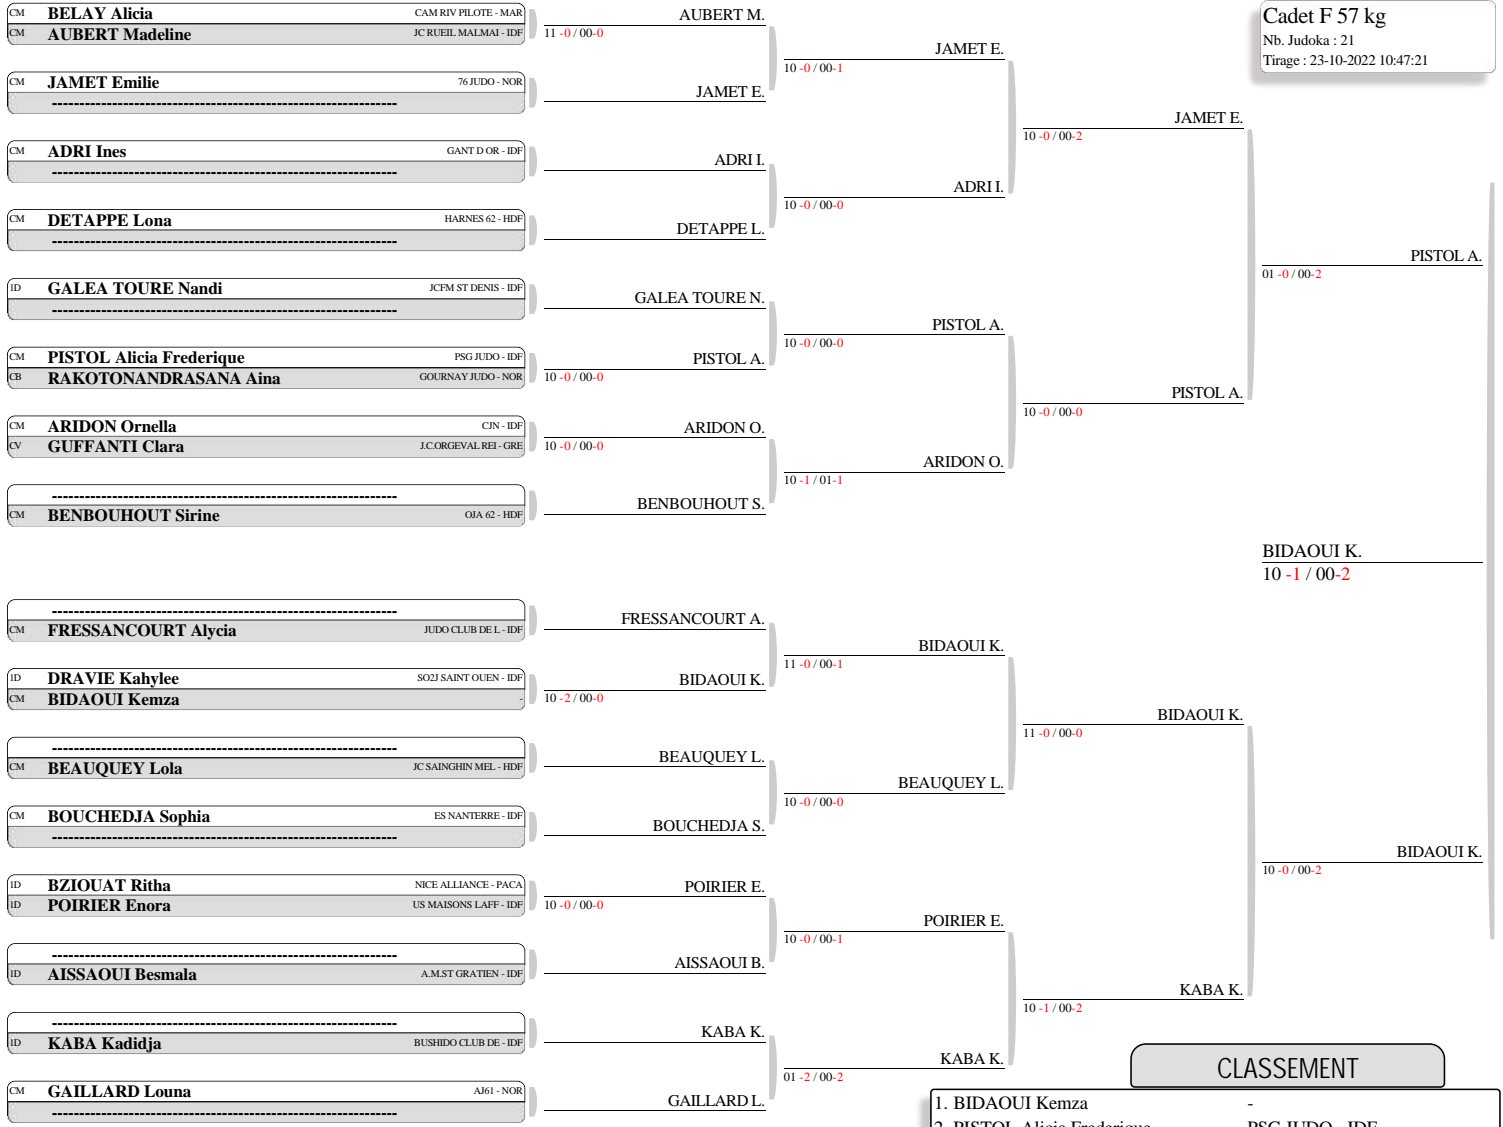

TOURNOI CADETS CADETTES OISE ACSO HDF 2022 LABEL EXCELLENCE - SALLE GEORGES PETIT - 60180 - NOGENT SUR OISE
TABLEAU (Le23-10-2022)