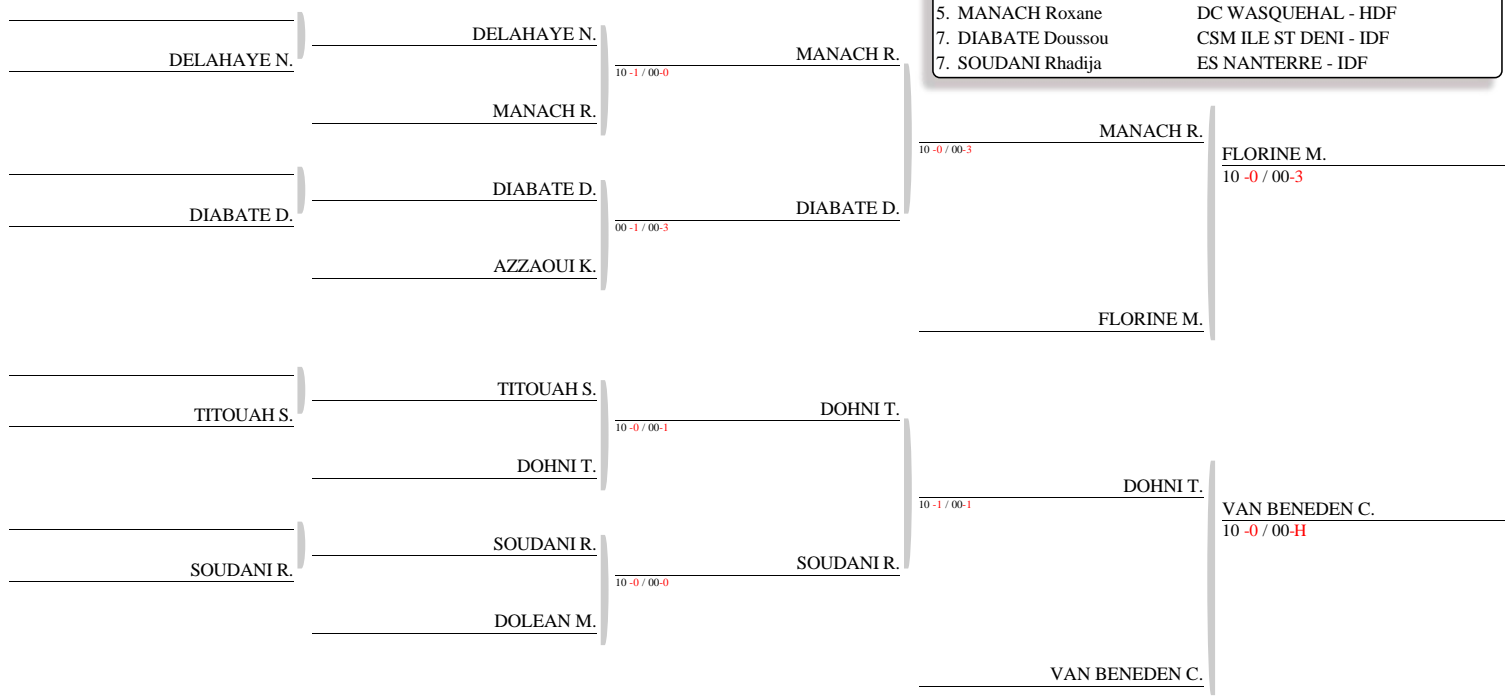

TOURNOI CADETS CADETTES OISE ACSO HDF 2022 LABEL EXCELLENCE - SALLE GEORGES PETIT - 60180 - NOGENT SUR OISE
TABLEAU (Le23-10-2022)

Cadet F 40 kg
Nb. Judoka : 8
Tirage : 23-10-2022 10:39:57

ID	HERSENT Emma	ALLIANCE MANCHE - NOR		HERSENT E.	
CB	LAGHAMAR Yousra	Pont Ste Maxenc - HDF	10 -0 / 00-0		HERSENT E.
				11 -0 / 00-0	
CM	THOMAS Heidi	GS SENLIS JUDO - HDF		LETOLLE N.	
CM	LETOLLE Neela	AS CHELLES JUDO - IDF	10 -0 / 00-1		
				HERSENT E.	
				11 -0 / 00-0	
CM	JAURES Ludmila	JC GAUCHY - HDF		JAURES L.	
CB	POUPET Hanae	JUDO CLUB PERSA - IDF	10 -0 / 00-1		JAURES L.
				10 -0 / 00-0	
CM	BRICOU Apolline	EGJ GAGNY - IDF		HERMAN R.	
CM	HERMAN Rachel		11 -0 / 00-0		

CLASSEMENT

1.	HERSENT Emma	ALLIANCE MANCHE - NOR
2.	JAURES Ludmila	JC GAUCHY - HDF
3.	LETOLLE Neela	AS CHELLES JUDO - IDF
3.	HERMAN Rachel	-
5.	LAGHAMAR Yousra	Pont Ste Maxenc - HDF
5.	BRICOU Apolline	EGJ GAGNY - IDF
7.	POUPET Hanae	JUDO CLUB PERSA - IDF
7.	THOMAS Heidi	GS SENLIS JUDO - HDF

	LAGHAMAR Y.		LAGHAMAR Y.	
	THOMAS H.	10 -0 / 00-0		HERMAN R.
				10 -0 / 00-0
			HERMAN R.	
	POUPET H.		BRICOU A.	
	BRICOU A.	11 -0 / 00-0		LETOLLE N.
				00 -1 / 01-3
			LETOLLE N.	

TOURNOI CADETS CADETTES OISE ACSO HDF 2022 LABEL EXCELLENCE - SALLE GEORGES PETIT - 60180 - NOGENT SUR OISE
TABLEAU (Le23-10-2022)