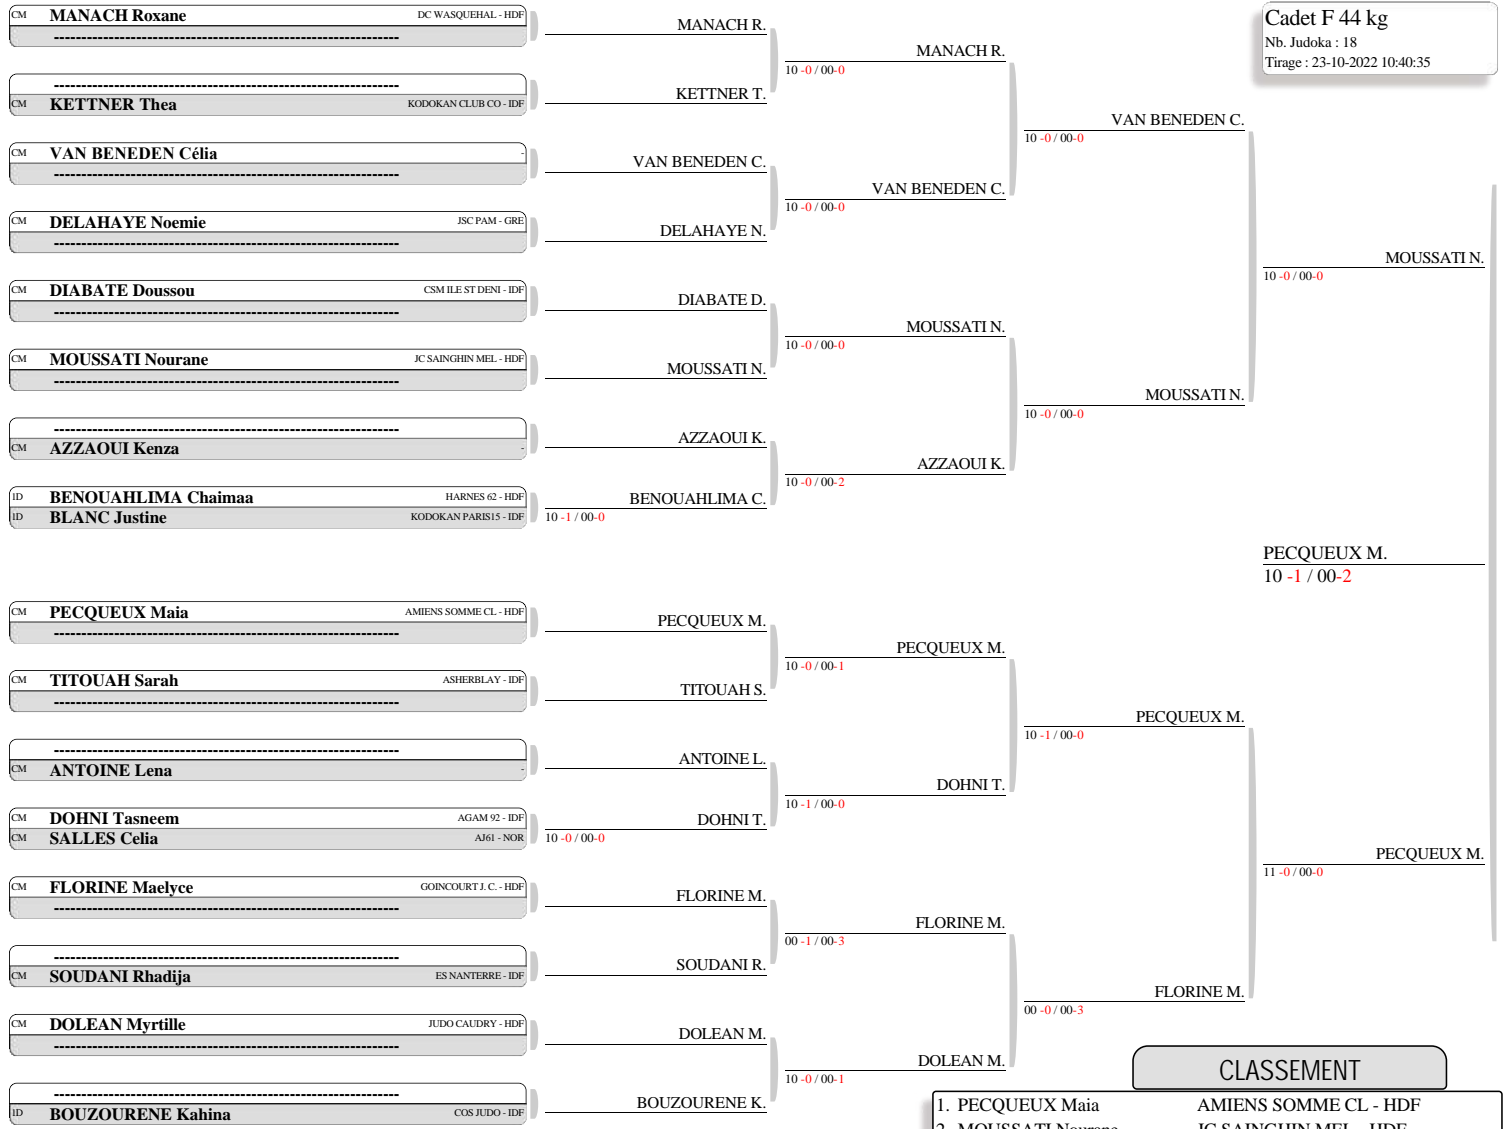

TOURNOI CADETS CADETTES OISE ACSO HDF 2022 LABEL EXCELLENCE - SALLE GEORGES PETIT - 60180 - NOGENT SUR OISE
TABLEAU (Le23-10-2022)

Cadet F 40 kg
Nb. Judoka : 8
Tirage : 23-10-2022 10:39:57

ID	HERSENT Emma	ALLIANCE MANCHE - NOR		HERSENT E.	
CB	LAGHAMAR Yousra	Pont Ste Maxenc - HDF	10 -0 / 00-0		HERSENT E.
				11 -0 / 00-0	
CM	THOMAS Heidi	GS SENLIS JUDO - HDF		LETOLLE N.	
CM	LETOLLE Neela	AS CHELLES JUDO - IDF	10 -0 / 00-1		
				HERSENT E.	
				11 -0 / 00-0	
CM	JAURES Ludmila	JC GAUCHY - HDF		JAURES L.	
CB	POUPET Hanae	JUDO CLUB PERSA - IDF	10 -0 / 00-1		JAURES L.
				10 -0 / 00-0	
CM	BRICOU Apolline	EGJ GAGNY - IDF		HERMAN R.	
CM	HERMAN Rachel		11 -0 / 00-0		

CLASSEMENT

1.	HERSENT Emma	ALLIANCE MANCHE - NOR
2.	JAURES Ludmila	JC GAUCHY - HDF
3.	LETOLLE Neela	AS CHELLES JUDO - IDF
3.	HERMAN Rachel	-
5.	LAGHAMAR Yousra	Pont Ste Maxenc - HDF
5.	BRICOU Apolline	EGJ GAGNY - IDF
7.	POUPET Hanae	JUDO CLUB PERSA - IDF
7.	THOMAS Heidi	GS SENLIS JUDO - HDF

	LAGHAMAR Y.		LAGHAMAR Y.	
	THOMAS H.	10 -0 / 00-0		HERMAN R.
				10 -0 / 00-0
			HERMAN R.	
	POUPET H.		BRICOU A.	
	BRICOU A.	11 -0 / 00-0		LETOLLE N.
				00 -1 / 01-3
			LETOLLE N.	

TOURNOI CADETS CADETTES OISE ACSO HDF 2022 LABEL EXCELLENCE - SALLE GEORGES PETIT - 60180 - NOGENT SUR OISE
TABLEAU (Le23-10-2022)