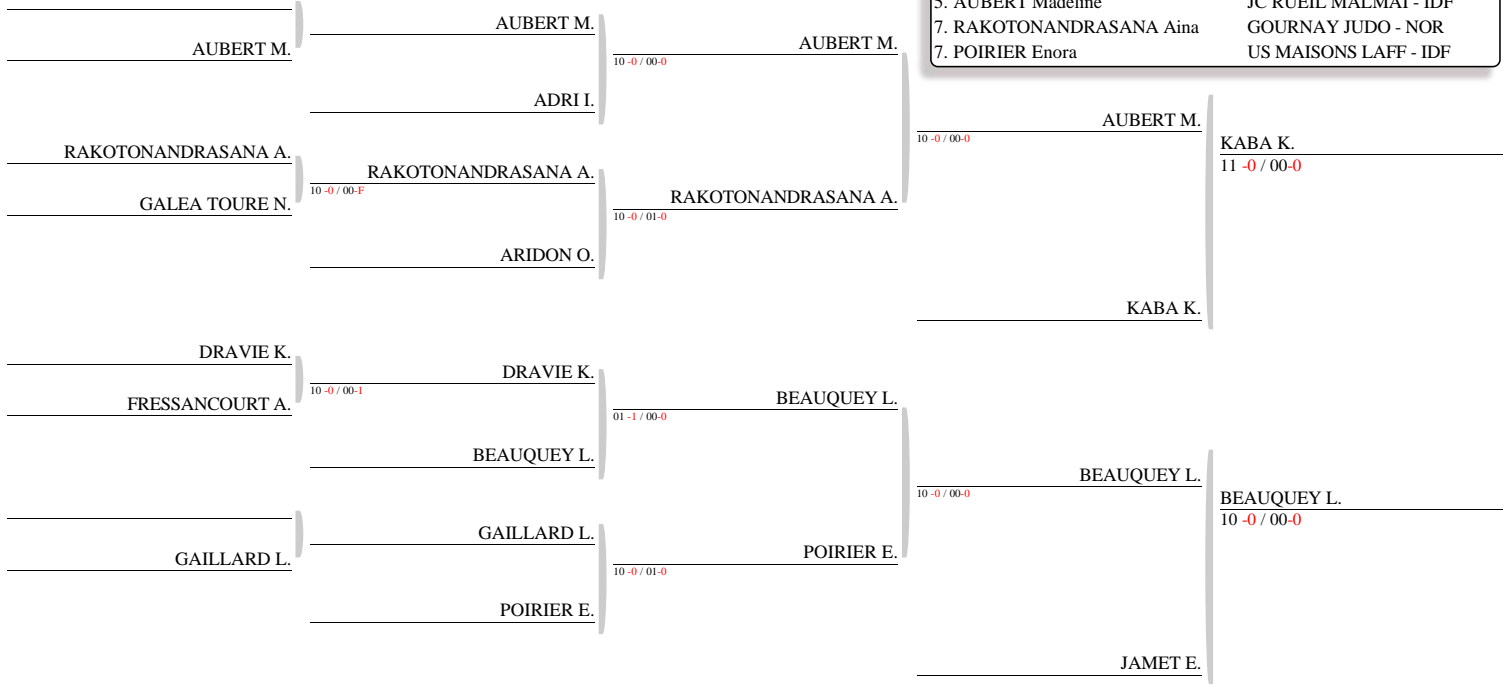

TOURNOI CADETS CADETTES OISE ACSO HDF 2022 LABEL EXCELLENCE - SALLE GEORGES PETIT - 60180 - NOGENT SUR OISE
TABLEAU (Le23-10-2022)

TOURNOI CADETS CADETTES OISE ACSO HDF 2022 LABEL EXCELLENCE - SALLE GEORGES PETIT - 60180 - NOGENT SUR OISE
TABLEAU (Le23-10-2022)

CLASSEMENT

1. BIDAOUI Kemza - PSG JUDO - IDF
2. PISTOL Alicia Frederique - JC SAINGHIN MEL - HDF
3. BEAUQUEY Lola - BUSHIDO CLUB DE - IDF
3. KABA Kadidja - 76 JUDO - NOR
5. JAMET Emilie - JC RUEIL MALMAI - IDF
7. RAKOTONANDRASANA Aina - GOURNAY JUDO - NOR
7. POIRIER Enora - US MAISONS LAFF - IDF