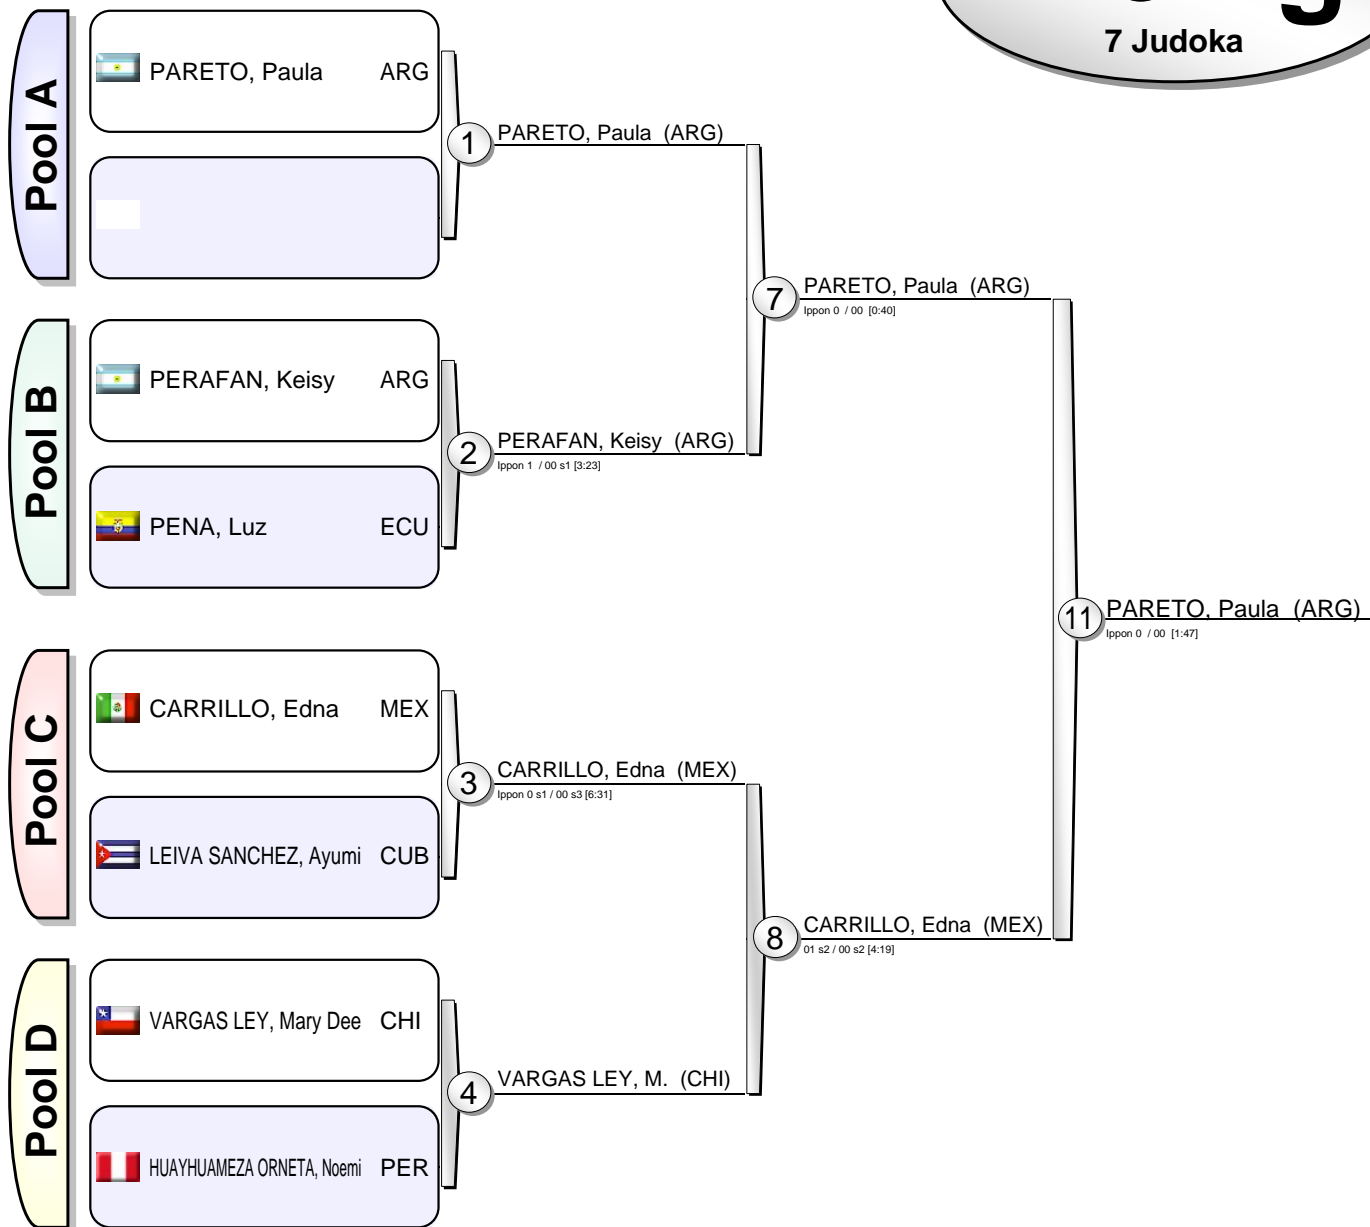

Pan-American Senior Championships 2020

(MEX Guadalajara, 20-21 November 2020)

-48 kg

7 Judoka

Results		
1.	PARETO, Paula	ARG
2.	CARRILLO, Edna	MEX
3.	VARGAS LEY, Mary Dee	CHI
3.	PERAFAN, Keisy	ARG
5.	PENA, Luz	ECU
5.	LEIVA SANCHEZ, Ayumi	CUB
7.		
7.		

Pan-American Senior Championships 2020

(MEX Guadalajara, 20-21 November 2020)

-52 kg

11 Judoka

- ### Results
- GUICA, Ecaterina CAN
 - OLVERA, Luz MEX
 - PIMENTA, Larissa BRA
 - ACOSTA BATTE, Nahomys CUB
 - JARRELL, Katelyn USA
 - ELIZECHE, Ayelen ARG
 - VALENTIM, Eleudis BRA
 -

Pan-American Senior Championships 2020

(MEX Guadalajara, 20-21 November 2020)

-57 kg

10 Judoka

Results		
1.	ROPER, Miryam	PAN
2.	AKIYAMA, Leilani	USA
3.	PEREIRA, Jessica	BRA
3.	ODELIN GARCIA, Arnaes	CUB
5.	FULGENTES, Amelia	USA
5.	JIMENEZ, Kristine	PAN
7.	ARANGO MIRANDA, Kiara	PER
7.	GOMEZ, Brisa	ARG