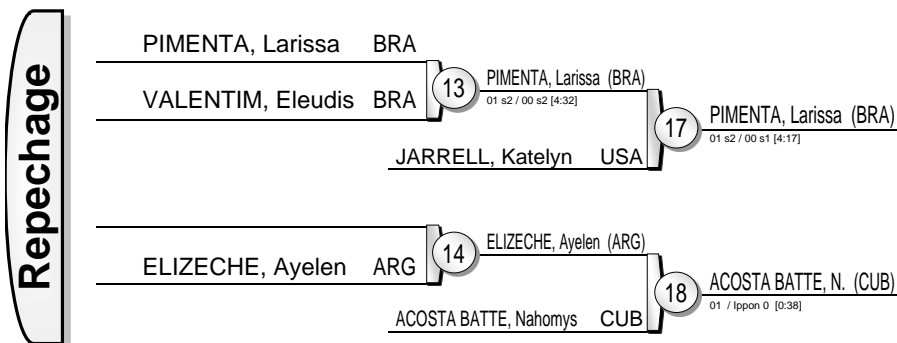

Pan-American Senior Championships 2020

(MEX Guadalajara, 20-21 November 2020)

-48 kg

7 Judoka

Results		
1.	PARETO, Paula	ARG
2.	CARRILLO, Edna	MEX
3.	VARGAS LEY, Mary Dee	CHI
3.	PERAFAN, Keisy	ARG
5.	PENA, Luz	ECU
5.	LEIVA SANCHEZ, Ayumi	CUB
7.		
7.		

Pan-American Senior Championships 2020

(MEX Guadalajara, 20-21 November 2020)

-52 kg

11 Judoka

- ### Results
- GUICA, Ecaterina CAN
 - OLVERA, Luz MEX
 - PIMENTA, Larissa BRA
 - ACOSTA BATTE, Nahomys CUB
 - JARRELL, Katelyn USA
 - ELIZECHE, Ayelen ARG
 - VALENTIM, Eleudis BRA
 -

Pan-American Senior Championships 2020

(MEX Guadalajara, 20-21 November 2020)

-57 kg

10 Judoka

Results		
1.	ROPER, Miryam	PAN
2.	AKIYAMA, Leilani	USA
3.	PEREIRA, Jessica	BRA
3.	ODELIN GARCIA, Arnaes	CUB
5.	FULGENTES, Amelia	USA
5.	JIMENEZ, Kristine	PAN
7.	ARANGO MIRANDA, Kiara	PER
7.	GOMEZ, Brisa	ARG