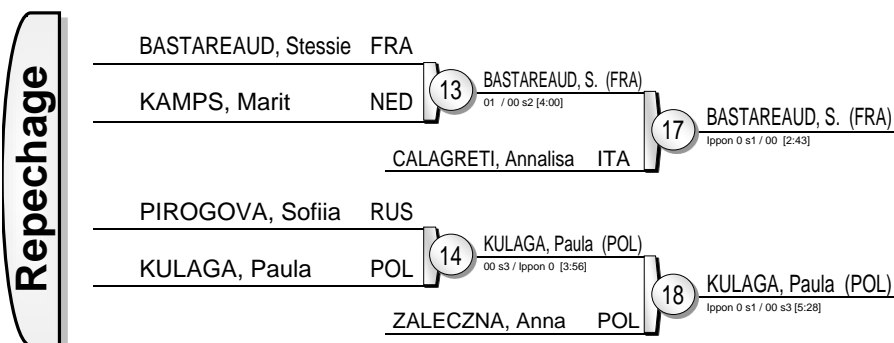

European Judo Open Women Odivelas 2020

(POR Odivelas, 1-2 February 2020)

+78 kg

16 Judoka

Results		
1.	SOUZA, Beatriz	BRA
2.	AKIBA, Maya	JPN
3.	BASTAREAUD, Stessie	FRA
3.	KULAGA, Paula	POL
5.	CALAGRETI, Annalisa	ITA
5.	ZALECZNA, Anna	POL
7.	KAMPS, Marit	NED
7.	PIROGOVA, Sofiia	RUS