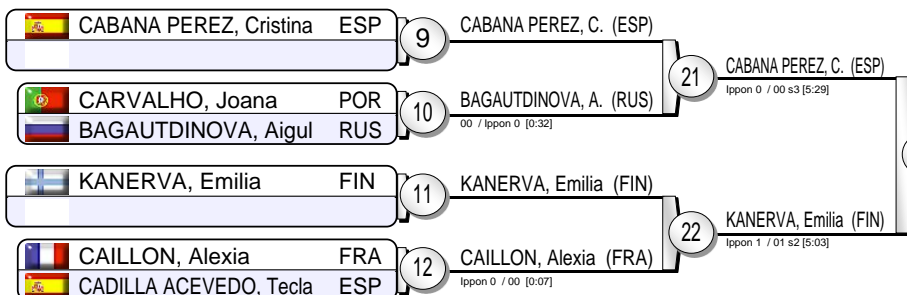

Results

1. TSURUOKA, Koyuki JPN
2. TOPRAK, Acelya GBR
3. SHIBATA, Riho JPN
3. VAN DE MEEBERG, Shannon NED
5. STEFAN, Corina ROU
5. BENARROCHE, Lola FRA
7. MANDENG, Veronique FRA
7. UBASART MASCARO, Carla ESP

European Judo Open Women Odivelas 2020

(POR Odivelas, 1-2 February 2020)

-63 kg

21 Judoka

Pool A

Pool B

Pool C

Pool D

DEKETER, Manon (FRA) 35
Ippon 0 / 00 [1:14]

CABANA PEREZ, C. (ESP) 32
Ippon 0 / 00 s1 [1:49]

Results

- DEKETER, Manon FRA
- CABANA PEREZ, Cristina ESP
- PADILLA GUERRERO, Sarai ESP
- YAMAMOTO, Anzu JPN
- KOPNYAYEVA, Vlada ESP
- KANERVA, Emilia FIN
- PUCHE, Isabel ESP
- KROPSKA, Natalia POL