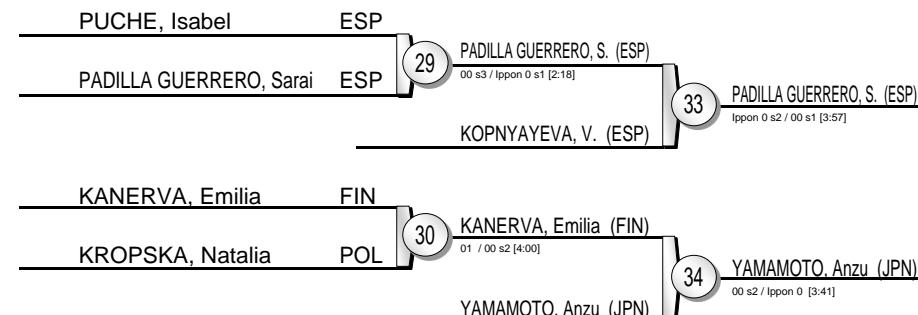

Results

1. DEKETER, Manon FRA
2. CABANA PEREZ, Cristina ESP
3. PADILLA GUERRERO, Sarai ESP
4. YAMAMOTO, Anzu JPN
5. KOPNYAYEVA, Vlada ESP
6. KANERVA, Emilia FIN
7. PUCHE, Isabel ESP
8. KROPSKA, Natalia POL

Repechage