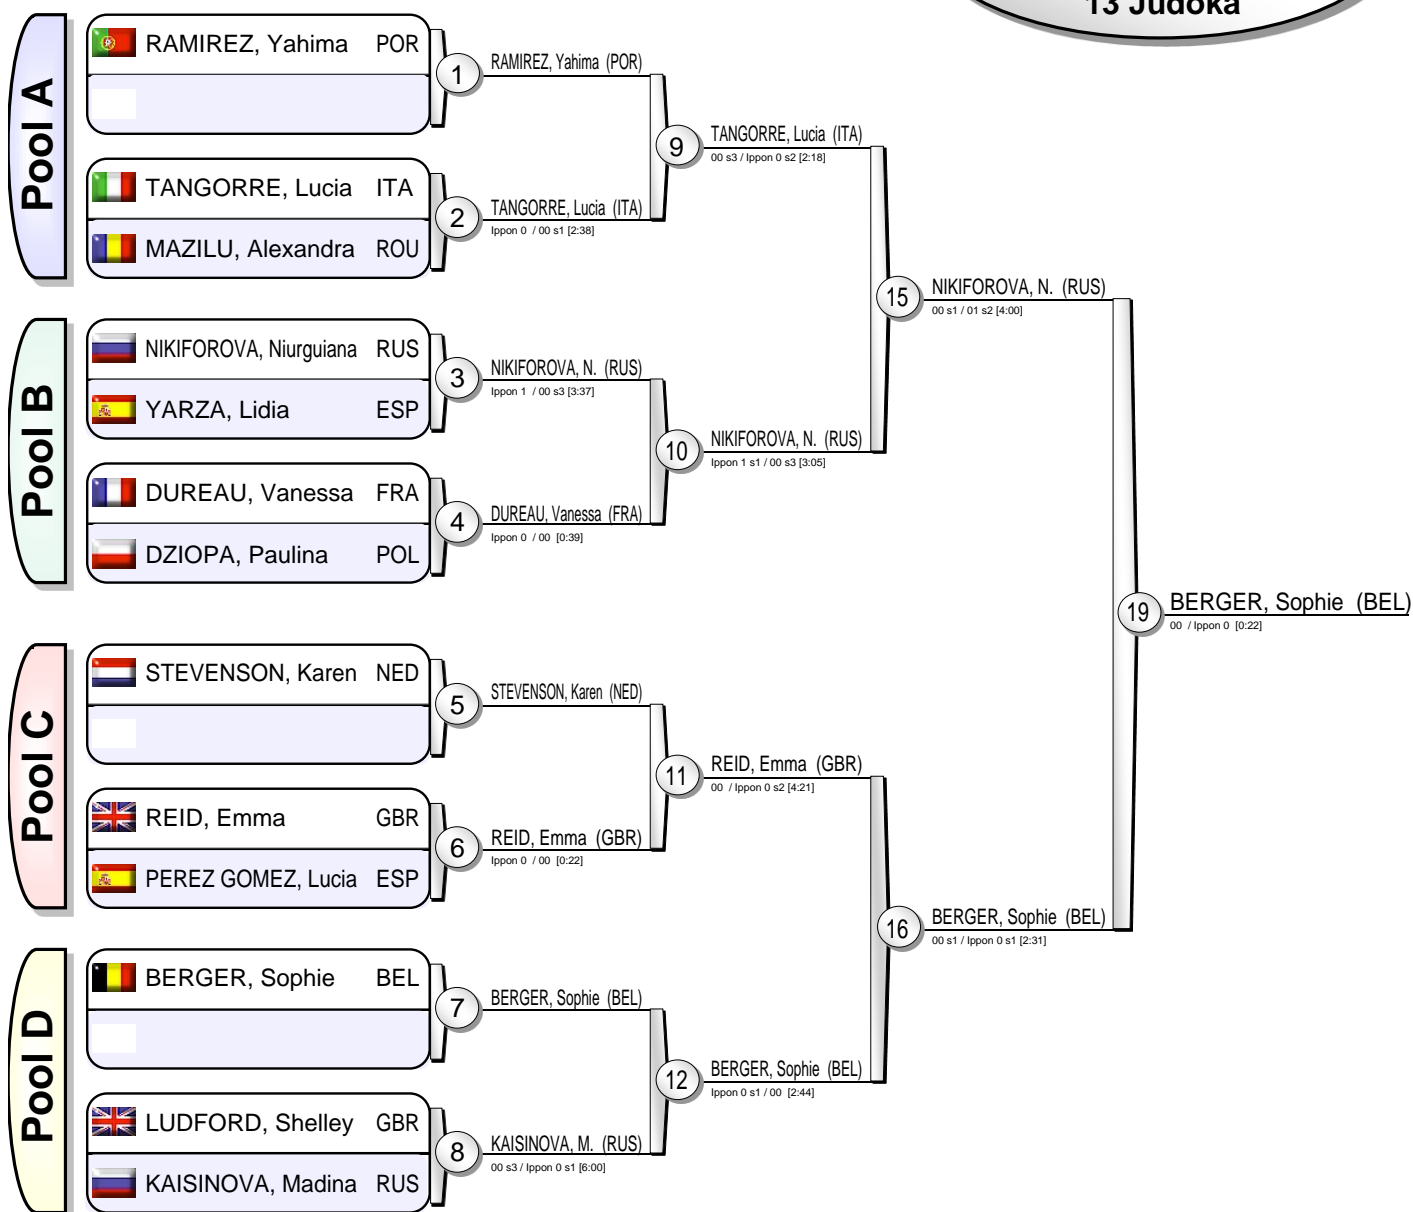

Results

- PETERSEN POLLARD, Kelly GBR
- HELEINE, Melissa FRA
- UNO, Yukiko JPN
- MOSCALU, Serafima ROU
- SILVESTRE, Eiraima DOM
- CRISOSTOMO, Joana POR
- LIALINA, Ekaterina RUS
- KAMALOVA, Elvira RUS

European Judo Open Women Odivelas 2020

(POR Odivelas, 1-2 February 2020)

-78 kg

13 Judoka

Results

1. BERGER, Sophie BEL
2. NIKIFOROVA, Niurguiana RUS
3. REID, Emma GBR
3. STEVENSON, Karen NED
5. DUREAU, Vanessa FRA
5. TANGORRE, Lucia ITA
7. RAMIREZ, Yahima POR
7. KAISINOVA, Madina RUS