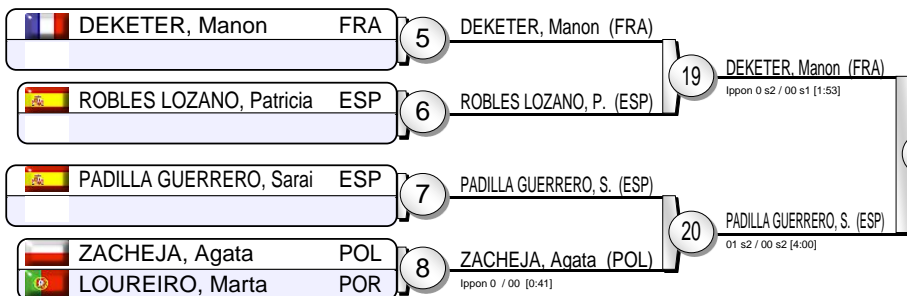

Results

1. TSURUOKA, Koyuki JPN
2. TOPRAK, Acelya GBR
3. SHIBATA, Riho JPN
3. VAN DE MEEBERG, Shannon NED
5. STEFAN, Corina ROU
5. BENARROCHE, Lola FRA
7. MANDENG, Veronique FRA
7. UBASART MASCARO, Carla ESP

European Judo Open Women Odivelas 2020

(POR Odivelas, 1-2 February 2020)

-63 kg

21 Judoka

Pool A

Pool B

Pool C

Pool D