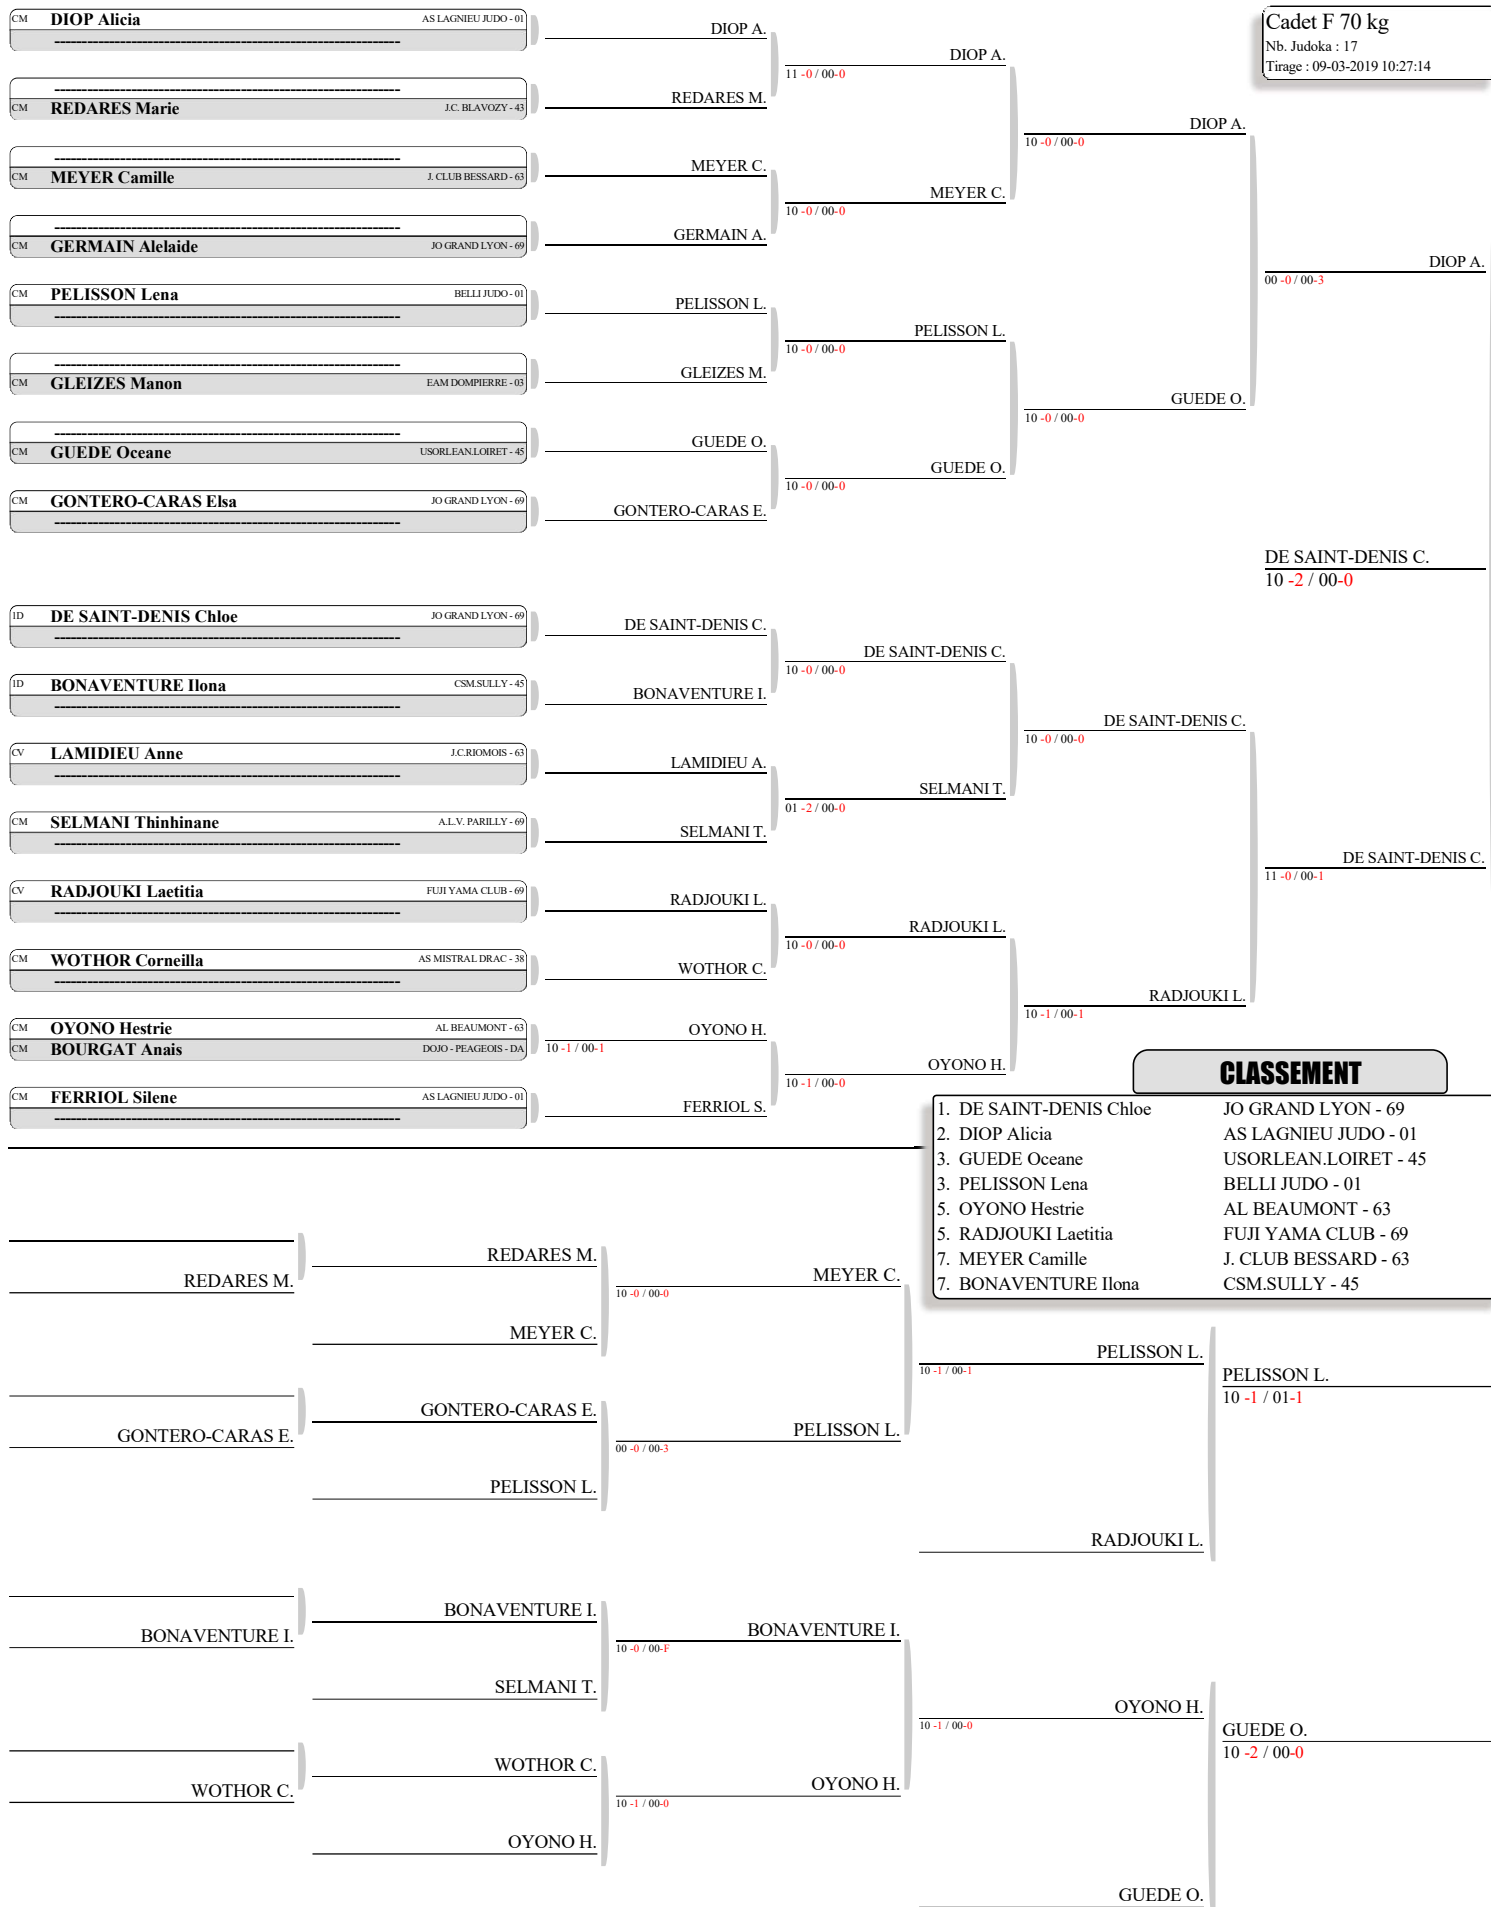

MONNEY J.	MONNEY J.	MONNEY J.	MONNEY J.
	10 - 0 / 00 - A		
MONDY L.	MONDY L.	MONDY L.	MONDY L.
BASTIAN M.	BASTIAN M.	BASTIAN M.	BASTIAN M.
	10 - 0 / 00 - 0		
PIN J.	PIN J.	PIN J.	PIN J.
ABELLO P.	ABELLO P.	ABELLO P.	ABELLO P.
	10 - 0 / 00 - 0		
FERET M.	FERET M.	FERET M.	FERET M.
ZITTE PAYET O.	ZITTE PAYET O.	ZITTE PAYET O.	ZITTE PAYET O.
	10 - 1 / 00 - 1		
LAMBERT J.	LAMBERT J.	LAMBERT J.	LAMBERT J.
MONNEY J.	MONNEY J.	MONNEY J.	MONNEY J.
	10 - 0 / 00 - 0		
DARDUN L.	DARDUN L.	DARDUN L.	DARDUN L.
	10 - 2 / 01 - 0		
LAMBERT J.	LAMBERT J.	LAMBERT J.	LAMBERT J.
	10 - 0 / 00 - 0		
THIOLLIERE J.	THIOLLIERE J.	THIOLLIERE J.	THIOLLIERE J.
	10 - 0 / 00 - 0		