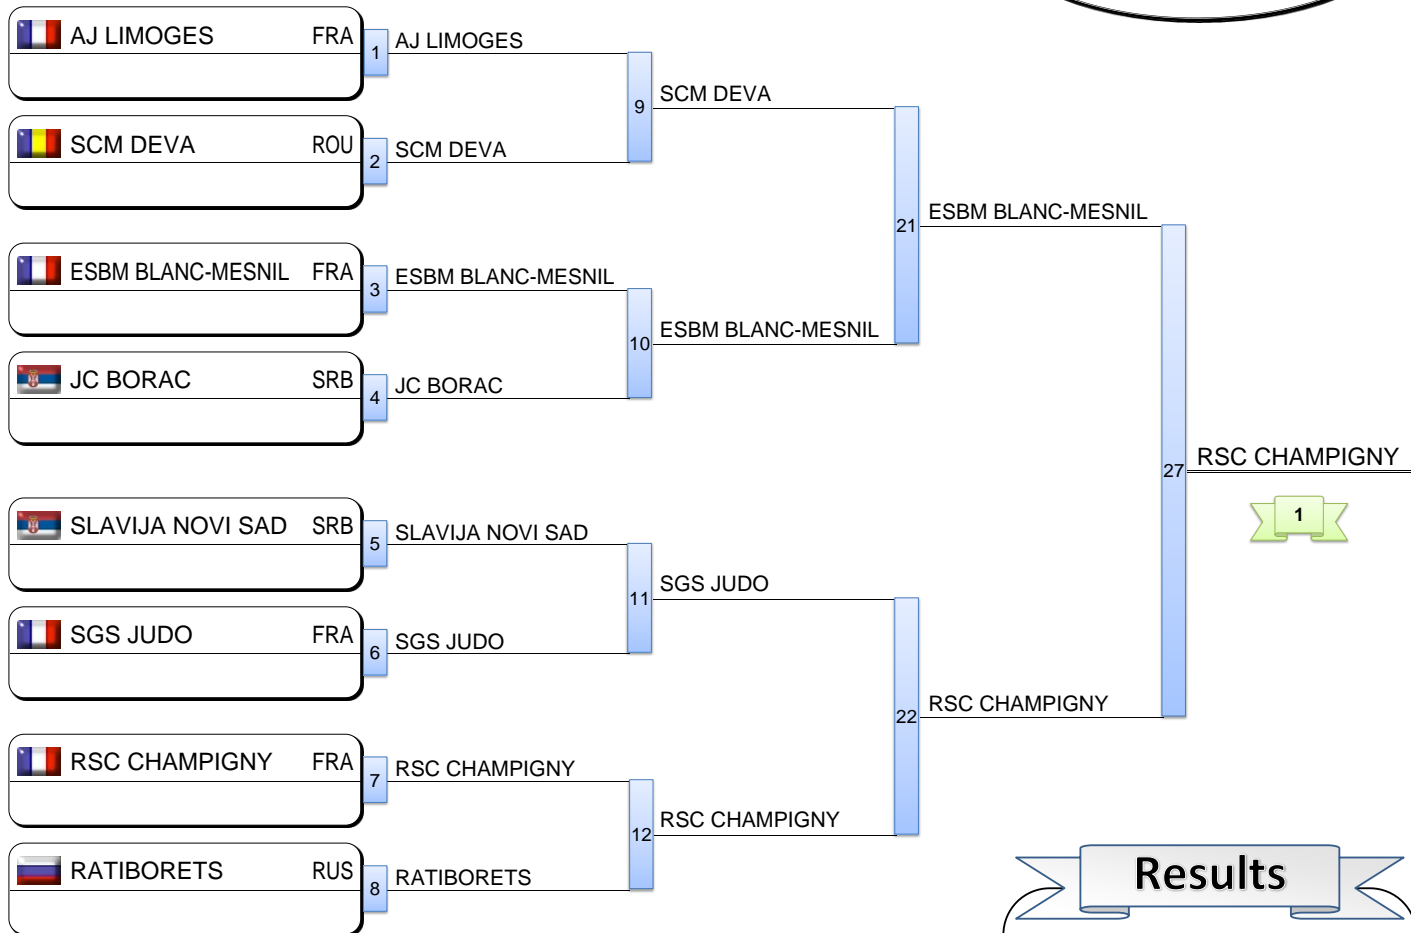

European Club Championships - Europa League

Bucharest (ROU), 08-09 Dec 2018

Women

8 Judoka

Results

1.	RSC CHAMPIGNY	FRA
2.	ESBM BLANC-MESNIL	FRA
3.	SGS JUDO	FRA
3.	RATIBORETS	RUS
5.	AJ LIMOGES	FRA
5.	SCM DEVA	ROU
7.	JC BORAC	SRB
7.	SLAVIJA NOVI SAD	SRB