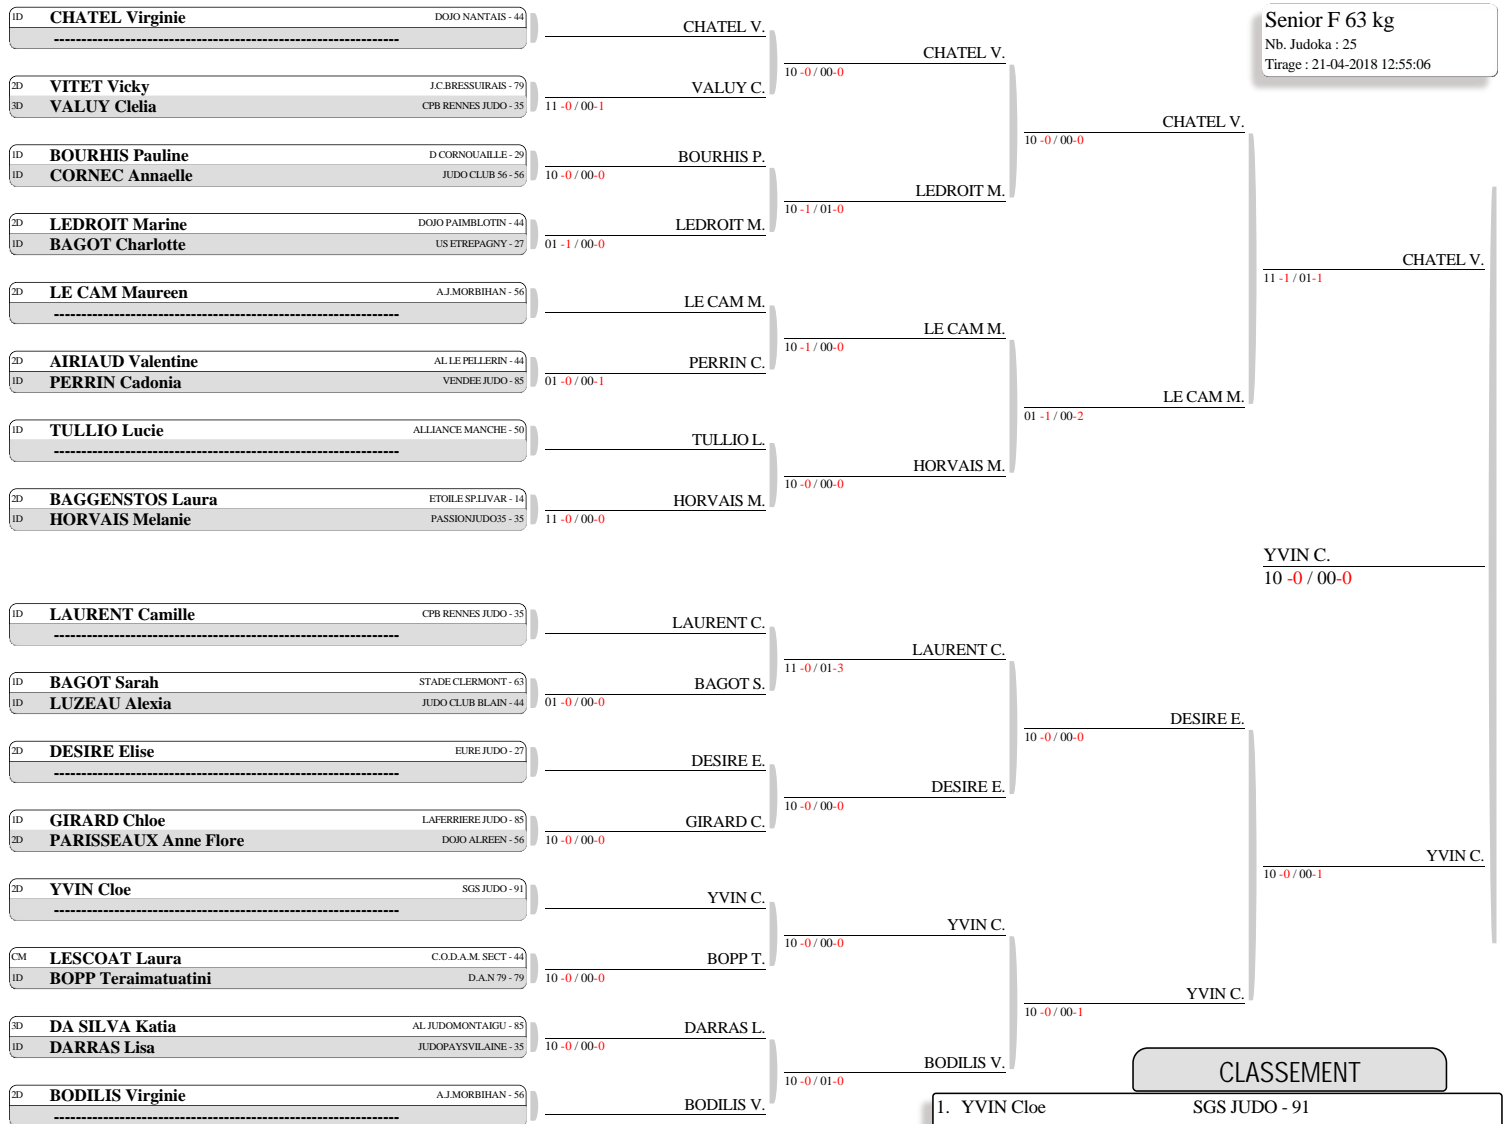

1/2 FINALE CHAMPIONNAT DE FRANCE SENIORS BRETAGNE - RENNES
TABLEAU (Le21-04-2018)

CLASSEMENT

| | |
|----------------------|----------------------|
| 1. YVIN Romane | J.C.MAISONS ALF - 94 |
| 2. BRIANT Mathilde | SGS JUDO - 91 |
| 3. BURNEL Manon | DOJO NANTAIS - 44 |
| 4. RUSSAOUEN Emma | SGS JUDO - 91 |
| 5. LE COINTE Leonie | JUDO CLUB 56 - 56 |
| 5. LOTTON Claire | DOJO DE ROMAGNE - 35 |
| 7. PEROCHEAU Johanna | VENDEE JUDO - 85 |
| 7. KHIDER Solyane | LA COURONNE JUD - 16 |

1/2 FINALE CHAMPIONNAT DE FRANCE SENIORS BRETAGNE - RENNES
TABLEAU (Le21-04-2018)

1/2 FINALE CHAMPIONNAT DE FRANCE SENIORS BRETAGNE - RENNES
TABLEAU (Le21-04-2018)

1/2 FINALE CHAMPIONNAT DE FRANCE SENIORS BRETAGNE - RENNES
TABLEAU (Le21-04-2018)