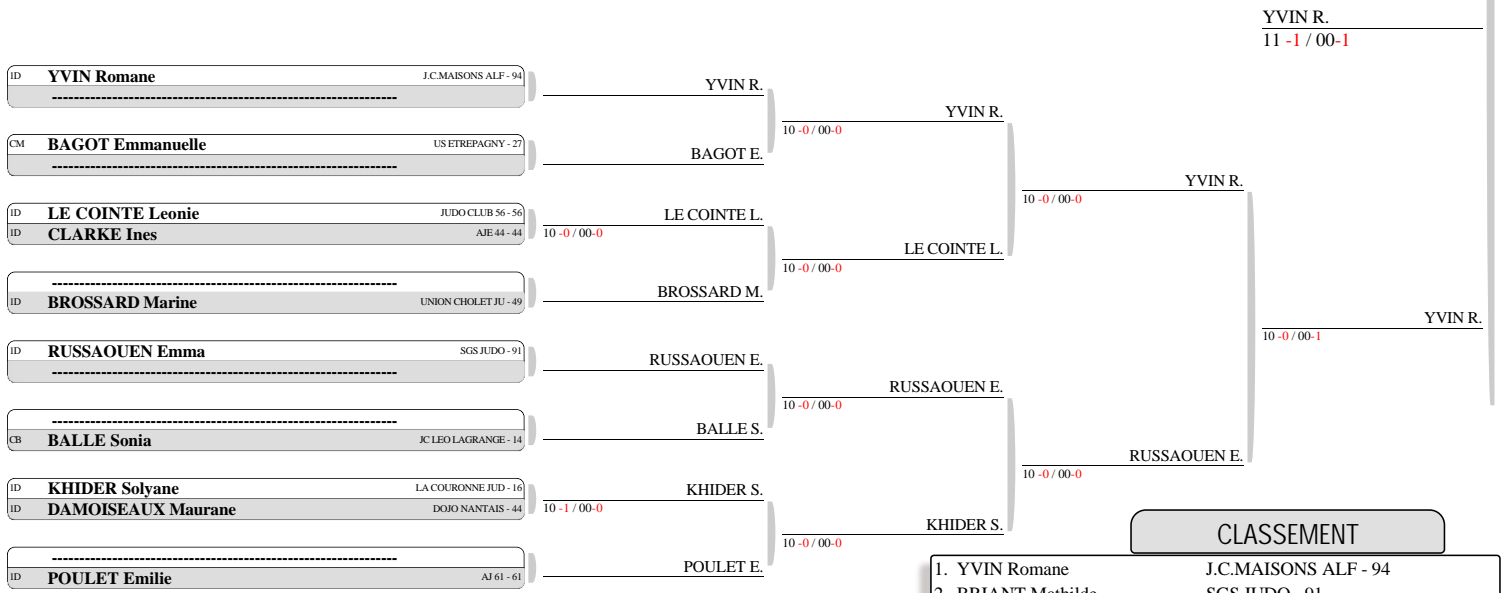

1/2 FINALE CHAMPIONNAT DE FRANCE SENIORS BRETAGNE - RENNES
TABLEAU (Le21-04-2018)

Senior F 52 kg
Nb. Judoka : 9
Tirage : 21-04-2018 10:23:25

CLASSEMENT

- | | |
|--------------------------|----------------------|
| 1. LUCEAU Nolwenn | CPB RENNES JUDO - 35 |
| 2. BEYSSAC-POULIN Helena | SGS JUDO - 91 |
| 3. GOBBI Claire | D.A.N 79 - 79 |
| 4. GILLON Emilie | A.G. CAENNAISE - 14 |
| 5. GOMER Sarah | D.A.N 79 - 79 |
| 5. PETE Emilie | KETSUGO ANGERS - 49 |
| 7. HUMEAU Samantha | JC VIHIERSOIS - 49 |
| 7. LEGRAND Ariane | JC PICAUVILLAIS - 50 |

1/2 FINALE CHAMPIONNAT DE FRANCE SENIORS BRETAGNE - RENNES
TABLEAU (Le21-04-2018)

CLASSEMENT

| | |
|----------------------|----------------------|
| 1. YVIN Romane | J.C.MAISONS ALF - 94 |
| 2. BRIANT Mathilde | SGS JUDO - 91 |
| 3. BURNEL Manon | DOJO NANTAIS - 44 |
| 4. RUSSAOUEN Emma | SGS JUDO - 91 |
| 5. LE COINTE Leonie | JUDO CLUB 56 - 56 |
| 5. LOTTON Claire | DOJO DE ROMAGNE - 35 |
| 7. PEROCHEAU Johanna | VENDEE JUDO - 85 |
| 7. KHIDER Solyane | LA COURONNE JUD - 16 |

1/2 FINALE CHAMPIONNAT DE FRANCE SENIORS BRETAGNE - RENNES
TABLEAU (Le21-04-2018)

1/2 FINALE CHAMPIONNAT DE FRANCE SENIORS BRETAGNE - RENNES
TABLEAU (Le21-04-2018)

1/2 FINALE CHAMPIONNAT DE FRANCE SENIORS BRETAGNE - RENNES
TABLEAU (Le21-04-2018)