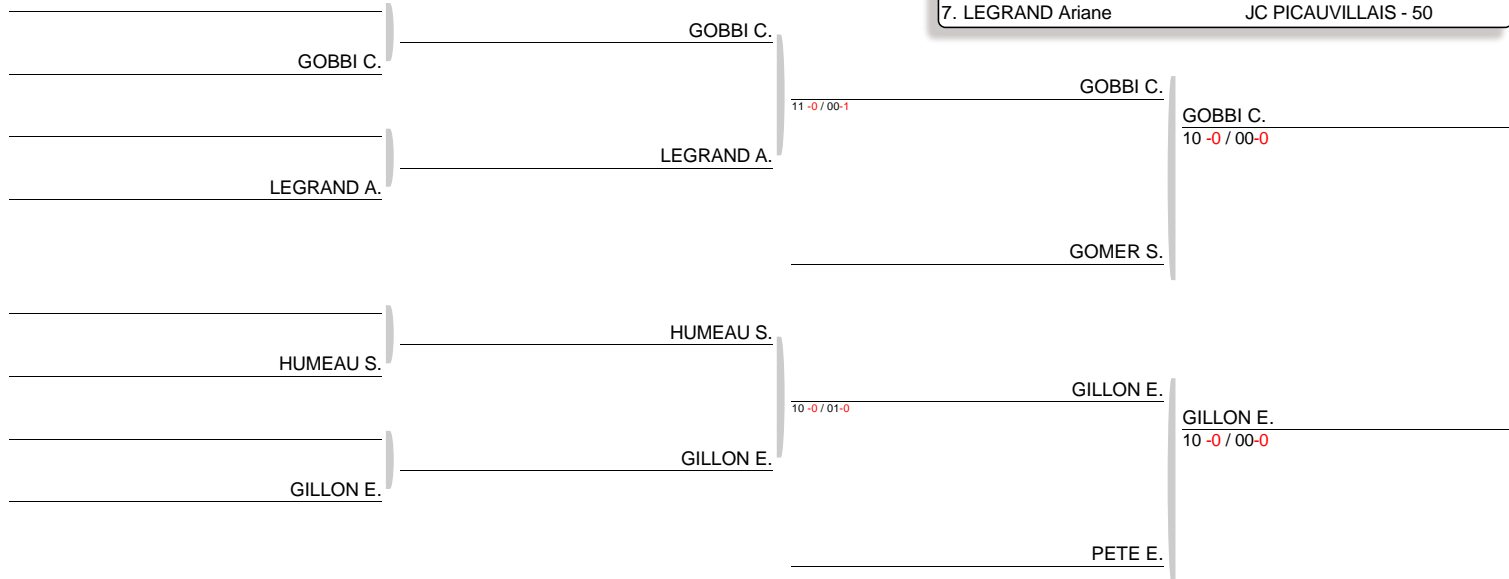

1/2 FINALE CHAMPIONNAT DE FRANCE SENIORS BRETAGNE - RENNES
TABLEAU (Le21-04-2018)

Senior F 52 kg
Nb. Judoka : 9
Tirage : 21-04-2018 10:23:25

CLASSEMENT

- | | |
|--------------------------|----------------------|
| 1. LUCEAU Nolwenn | CPB RENNES JUDO - 35 |
| 2. BEYSSAC-POULIN Helena | SGS JUDO - 91 |
| 3. GOBBI Claire | D.A.N 79 - 79 |
| 4. GILLON Emilie | A.G. CAENNAISE - 14 |
| 5. GOMER Sarah | D.A.N 79 - 79 |
| 5. PETE Emilie | KETSUGO ANGERS - 49 |
| 7. HUMEAU Samantha | JC VIHIERSOIS - 49 |
| 7. LEGRAND Ariane | JC PICAUVILLAIS - 50 |