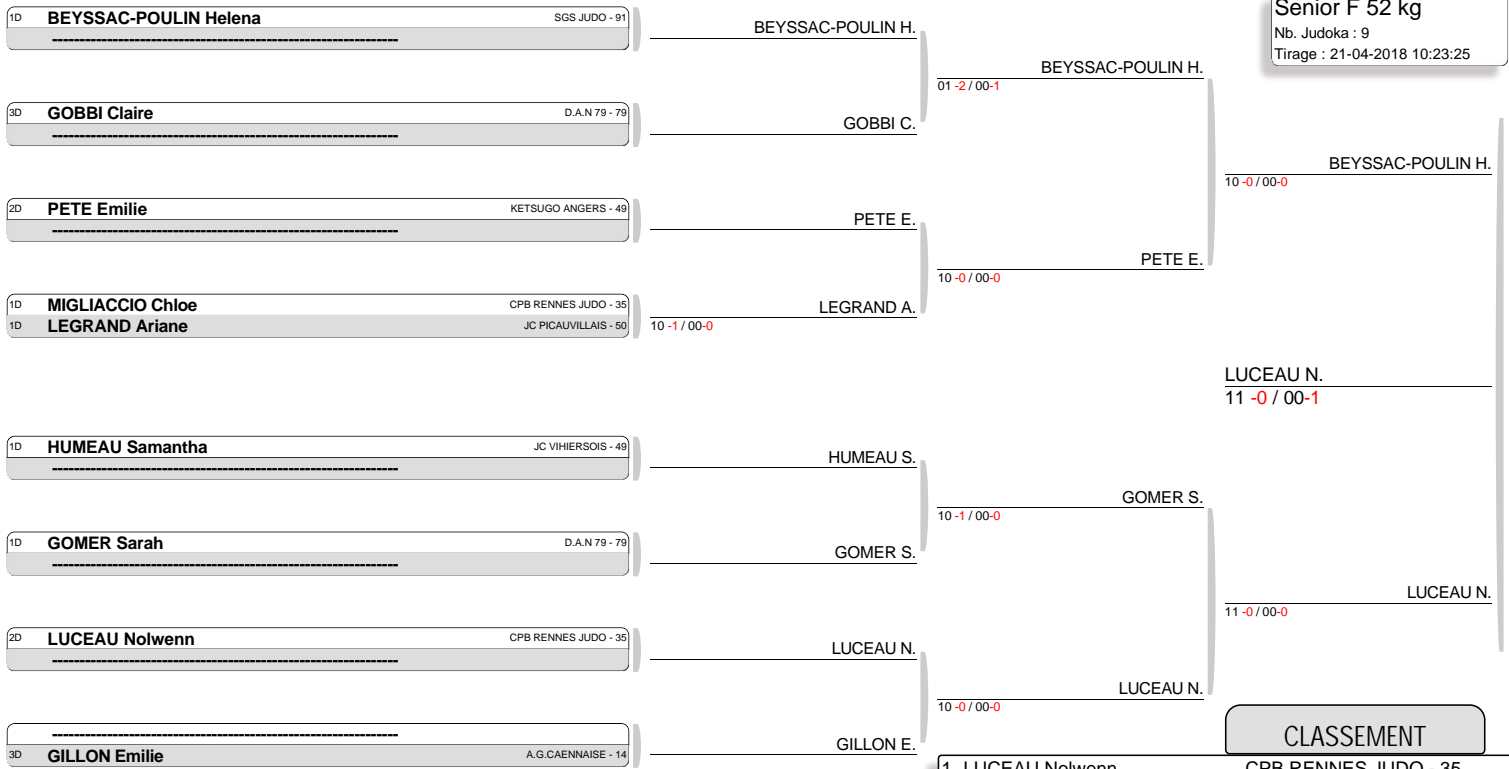

1/2 FINALE CHAMPIONNAT DE FRANCE SENIORS BRETAGNE - RENNES
TABLEAU (Le21-04-2018)

Senior F 52 kg
Nb. Judoka : 9
Tirage : 21-04-2018 10:23:25