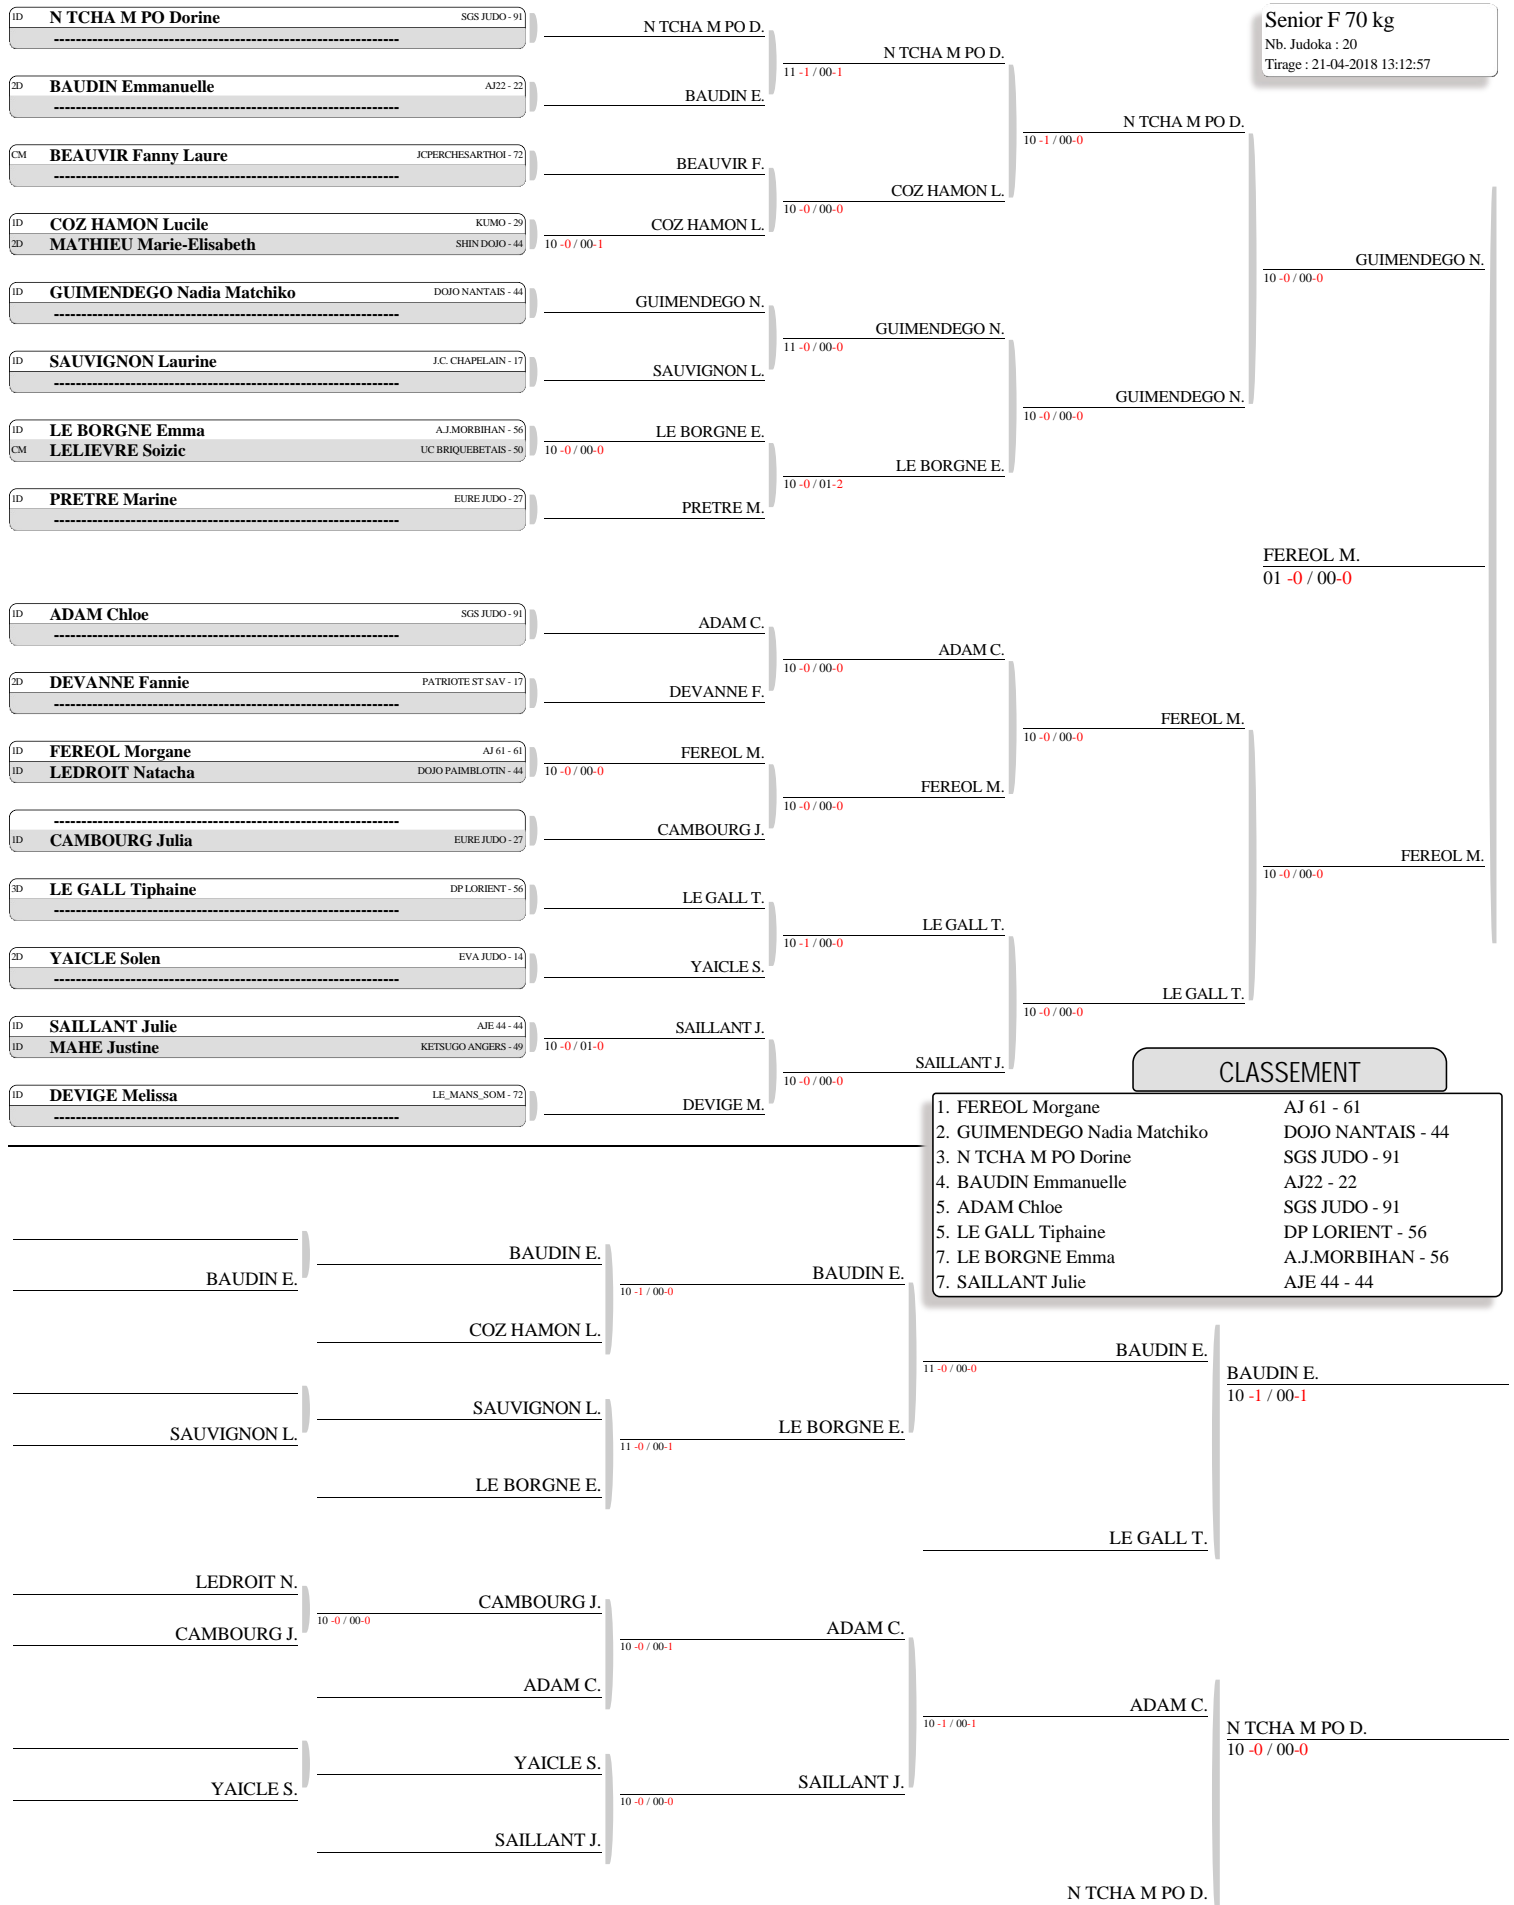

1/2 FINALE CHAMPIONNAT DE FRANCE SENIORS BRETAGNE - RENNES
TABLEAU (Le21-04-2018)