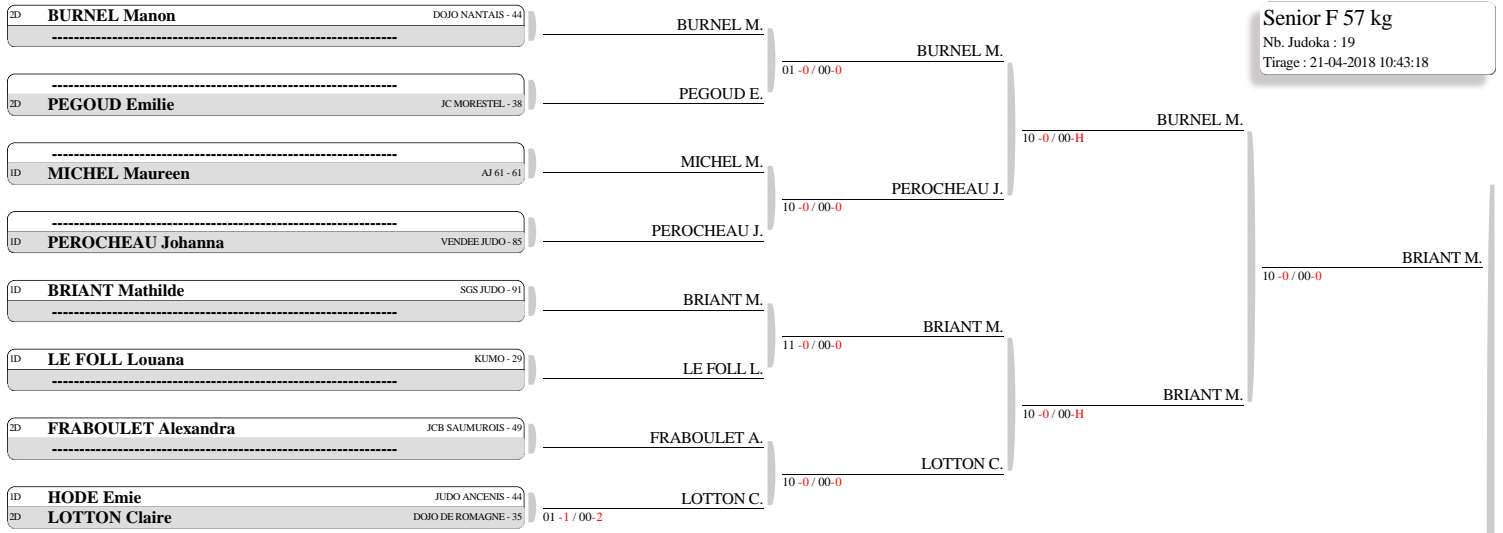

1/2 FINALE CHAMPIONNAT DE FRANCE SENIORS BRETAGNE - RENNES
TABLEAU (Le21-04-2018)

Senior F 52 kg
Nb. Judoka : 9
Tirage : 21-04-2018 10:23:25

CLASSEMENT

- | | |
|--------------------------|----------------------|
| 1. LUCEAU Nolwenn | CPB RENNES JUDO - 35 |
| 2. BEYSSAC-POULIN Helena | SGS JUDO - 91 |
| 3. GOBBI Claire | D.A.N 79 - 79 |
| 4. GILLON Emilie | A.G. CAENNAISE - 14 |
| 5. GOMER Sarah | D.A.N 79 - 79 |
| 5. PETE Emilie | KETSUGO ANGERS - 49 |
| 7. HUMEAU Samantha | JC VIHIERSOIS - 49 |
| 7. LEGRAND Ariane | JC PICAUVILLAIS - 50 |

1/2 FINALE CHAMPIONNAT DE FRANCE SENIORS BRETAGNE - RENNES
TABLEAU (Le21-04-2018)

CLASSEMENT

| | |
|----------------------|----------------------|
| 1. YVIN Romane | J.C.MAISONS ALF - 94 |
| 2. BRIANT Mathilde | SGS JUDO - 91 |
| 3. BURNEL Manon | DOJO NANTAIS - 44 |
| 4. RUSSAOUEN Emma | SGS JUDO - 91 |
| 5. LE COINTE Leonie | JUDO CLUB 56 - 56 |
| 5. LOTTON Claire | DOJO DE ROMAGNE - 35 |
| 7. PEROCHEAU Johanna | VENDEE JUDO - 85 |
| 7. KHIDER Solyane | LA COURONNE JUD - 16 |