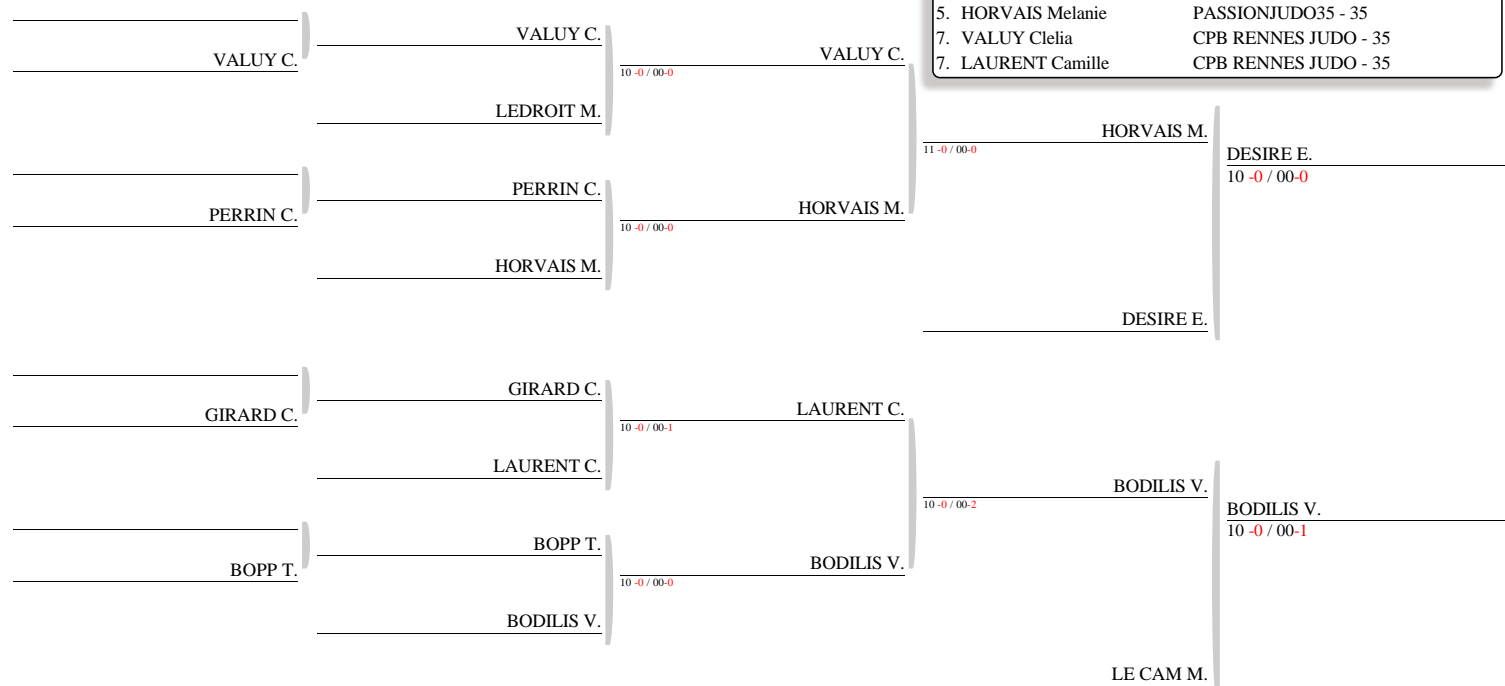

1/2 FINALE CHAMPIONNAT DE FRANCE SENIORS BRETAGNE - RENNES
TABLEAU (Le21-04-2018)

Senior F 52 kg
Nb. Judoka : 9
Tirage : 21-04-2018 10:23:25

CLASSEMENT

- | | |
|--------------------------|----------------------|
| 1. LUCEAU Nolwenn | CPB RENNES JUDO - 35 |
| 2. BEYSSAC-POULIN Helena | SGS JUDO - 91 |
| 3. GOBBI Claire | D.A.N 79 - 79 |
| 4. GILLON Emilie | A.G. CAENNAISE - 14 |
| 5. GOMER Sarah | D.A.N 79 - 79 |
| 5. PETE Emilie | KETSUGO ANGERS - 49 |
| 7. HUMEAU Samantha | JC VIHIERSOIS - 49 |
| 7. LEGRAND Ariane | JC PICAUVILLAIS - 50 |

1/2 FINALE CHAMPIONNAT DE FRANCE SENIORS BRETAGNE - RENNES
TABLEAU (Le21-04-2018)

CLASSEMENT

| | |
|----------------------|----------------------|
| 1. YVIN Romane | J.C.MAISONS ALF - 94 |
| 2. BRIANT Mathilde | SGS JUDO - 91 |
| 3. BURNEL Manon | DOJO NANTAIS - 44 |
| 4. RUSSAOUEN Emma | SGS JUDO - 91 |
| 5. LE COINTE Leonie | JUDO CLUB 56 - 56 |
| 5. LOTTON Claire | DOJO DE ROMAGNE - 35 |
| 7. PEROCHEAU Johanna | VENDEE JUDO - 85 |
| 7. KHIDER Solyane | LA COURONNE JUD - 16 |

1/2 FINALE CHAMPIONNAT DE FRANCE SENIORS BRETAGNE - RENNES
TABLEAU (Le21-04-2018)

1/2 FINALE CHAMPIONNAT DE FRANCE SENIORS BRETAGNE - RENNES
TABLEAU (Le21-04-2018)

1/2 FINALE CHAMPIONNAT DE FRANCE SENIORS BRETAGNE - RENNES
TABLEAU (Le21-04-2018)