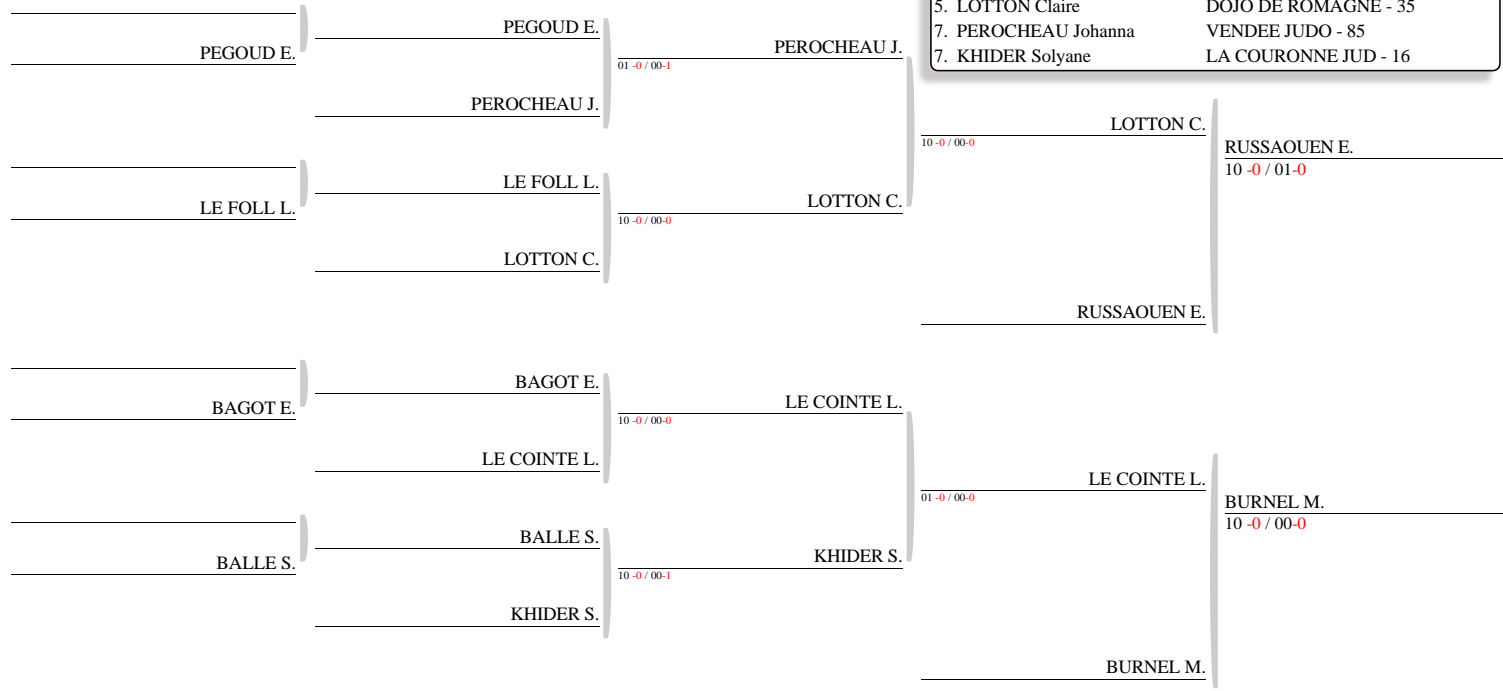

1/2 FINALE CHAMPIONNAT DE FRANCE SENIORS BRETAGNE - RENNES
TABLEAU (Le21-04-2018)

Senior F 52 kg
Nb. Judoka : 9
Tirage : 21-04-2018 10:23:25

CLASSEMENT

- | | |
|--------------------------|----------------------|
| 1. LUCEAU Nolwenn | CPB RENNES JUDO - 35 |
| 2. BEYSSAC-POULIN Helena | SGS JUDO - 91 |
| 3. GOBBI Claire | D.A.N 79 - 79 |
| 4. GILLON Emilie | A.G. CAENNAISE - 14 |
| 5. GOMER Sarah | D.A.N 79 - 79 |
| 5. PETE Emilie | KETSUGO ANGERS - 49 |
| 7. HUMEAU Samantha | JC VIHIERSOIS - 49 |
| 7. LEGRAND Ariane | JC PICAUVILLAIS - 50 |

1/2 FINALE CHAMPIONNAT DE FRANCE SENIORS BRETAGNE - RENNES
TABLEAU (Le21-04-2018)

CLASSEMENT

| | |
|----------------------|----------------------|
| 1. YVIN Romane | J.C.MAISONS ALF - 94 |
| 2. BRIANT Mathilde | SGS JUDO - 91 |
| 3. BURNEL Manon | DOJO NANTAIS - 44 |
| 4. RUSSAOUEN Emma | SGS JUDO - 91 |
| 5. LE COINTE Leonie | JUDO CLUB 56 - 56 |
| 5. LOTTON Claire | DOJO DE ROMAGNE - 35 |
| 7. PEROCHEAU Johanna | VENDEE JUDO - 85 |
| 7. KHIDER Solyane | LA COURONNE JUD - 16 |