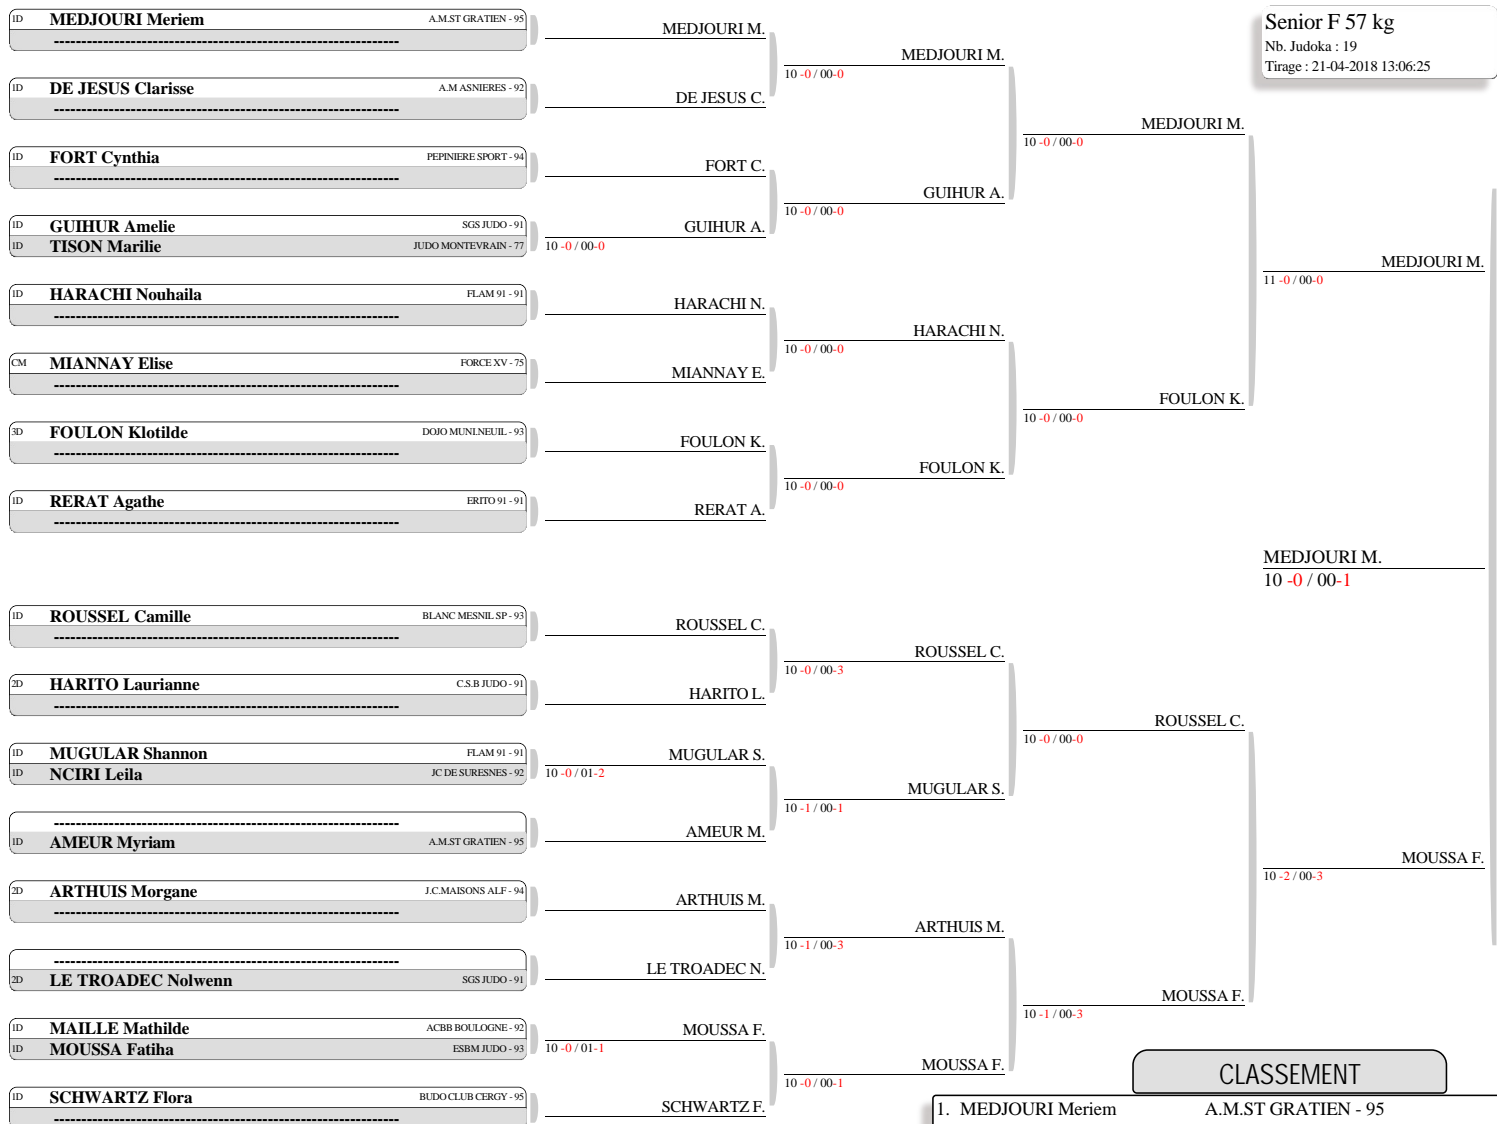

CORCHER S.

DELEUIL J.
10 -0 / 00-2

URDIALES M.

CORCHER S.
10 -1 / 00-0

DELEUIL J.
01 -0 / 00-1

1/2 FINALES SENIORS - PARIS INJ
TABLEAU (Le21-04-2018)

CLASSEMENT

- | | |
|----------------------|----------------------|
| 1. MARCOU Julie | AJA PARIS XX - 75 |
| 2. ROSSO Julia | JC PONTAULT - 77 |
| 3. WUILLOT Gabrielle | FLAM 91 - 91 |
| 3. RICHERT Cindy | JC PONTAULT - 77 |
| 5. ROULET Justine | FLAM 91 - 91 |
| 6. NGUYEN Clotilde | ACBB BOULOGNE - 92 |
| 6. FERREIRA Cathy | RSC CHAMPIGNY - 94 |
| 8. D ALEO Chloe | JCRV - 93 |
| 8. RICHARD Pauline | ASBR JUDO JUJIT - 92 |
| 8. ROUSSI Hania | DOJO JIGORO KAN - 93 |
| 8. BENLALA Assia | JCFP AULNAY - 93 |

1/2 FINALES SENIORS - PARIS INJ
TABLEAU (Le21-04-2018)

Senior F 57 kg
Nb. Judoka : 19
Tirage : 21-04-2018 13:06:25

CLASSEMENT

1. MEDJOURI Meriem A.M.ST GRATIEN - 95
2. MOUSSA Fatiha ESBM JUDO - 93
3. GUIHUR Amelie SGS JUDO - 91
3. FOULON Klotilde DOJO MUNI.NEUIL - 93
5. ARTHUIS Morgane J.C.MAISONS ALF - 94
5. ROUSSEL Camille BLANC MESNIL SP - 93
7. HARACHI Nouhaila FLAM 91 - 91
8. MUGULAR Shannon FLAM 91 - 91