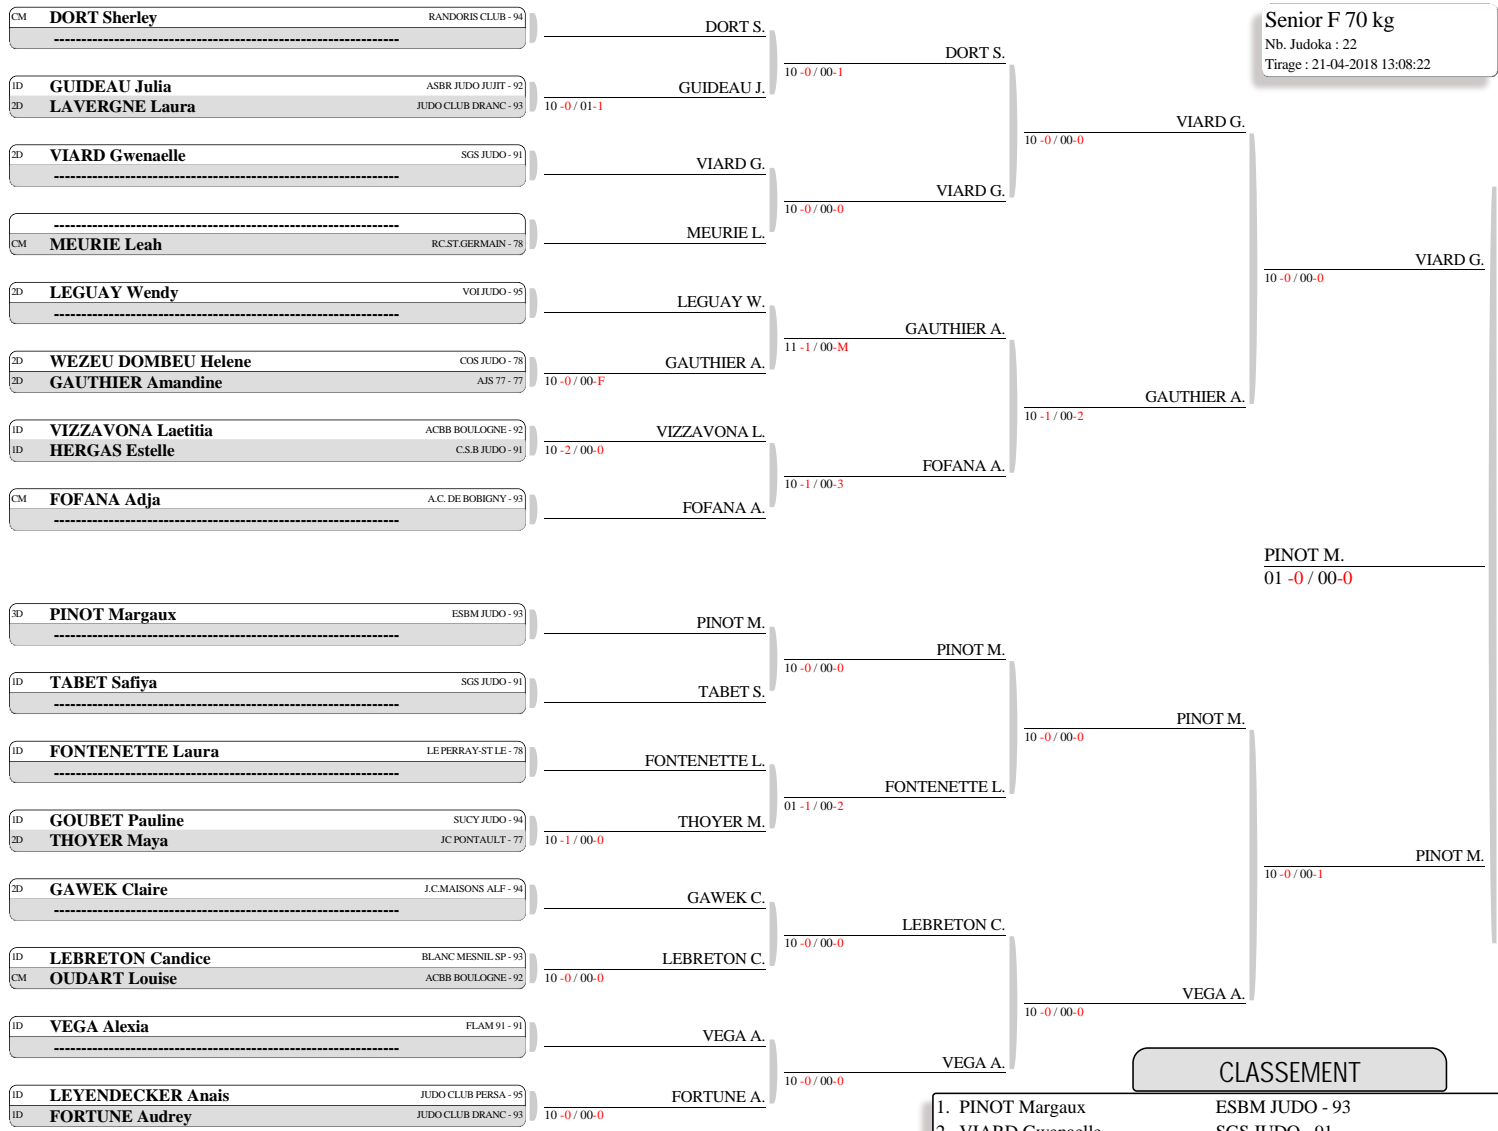

1/2 FINALES SENIORS - PARIS INJ
TABLEAU (Le21-04-2018)

Senior F 63 kg
Nb. Judoka : 26
Tirage : 21-04-2018 13:07:22

CLASSEMENT

- | | |
|-------------------|----------------------|
| 1. CAILLON Alexia | RSC CHAMPIGNY - 94 |
| 2. MERLET Nadege | AJA PARIS XX - 75 |
| 3. MOUSSA Sihame | SGS JUDO - 91 |
| 3. MARTINS Alix | A.M ASNIERES - 92 |
| 5. HAVY Marie | J.C.MAISONS ALF - 94 |
| 5. FALZON Chloe | A.M ASNIERES - 92 |
| 7. LI Sophietou | ESBM JUDO - 93 |
| 8. CLEMENT Myriam | MAUREPAS 78 - 78 |

1/2 FINALES SENIORS - PARIS INJ
TABLEAU (Le21-04-2018)

Senior F 70 kg
Nb. Judoka : 22
Tirage : 21-04-2018 13:08:22

CLASSEMENT

- | | |
|----------------------|----------------------|
| 1. PINOT Margaux | ESBM JUDO - 93 |
| 2. VIARD Gwenaelle | SGS JUDO - 91 |
| 3. VEGA Alexia | FLAM 91 - 91 |
| 4. FONTENETTE Laura | LE PERRY-ST LE - 78 |
| 5. GAUTHIER Amandine | AJS 77 - 77 |
| 6. DORT Sherley | RANDORIS CLUB - 94 |
| 7. LEBRETON Candice | BLANC MESNIL SP - 93 |
| 8. FOFANA Adja | A.C. DE BOBIGNY - 93 |