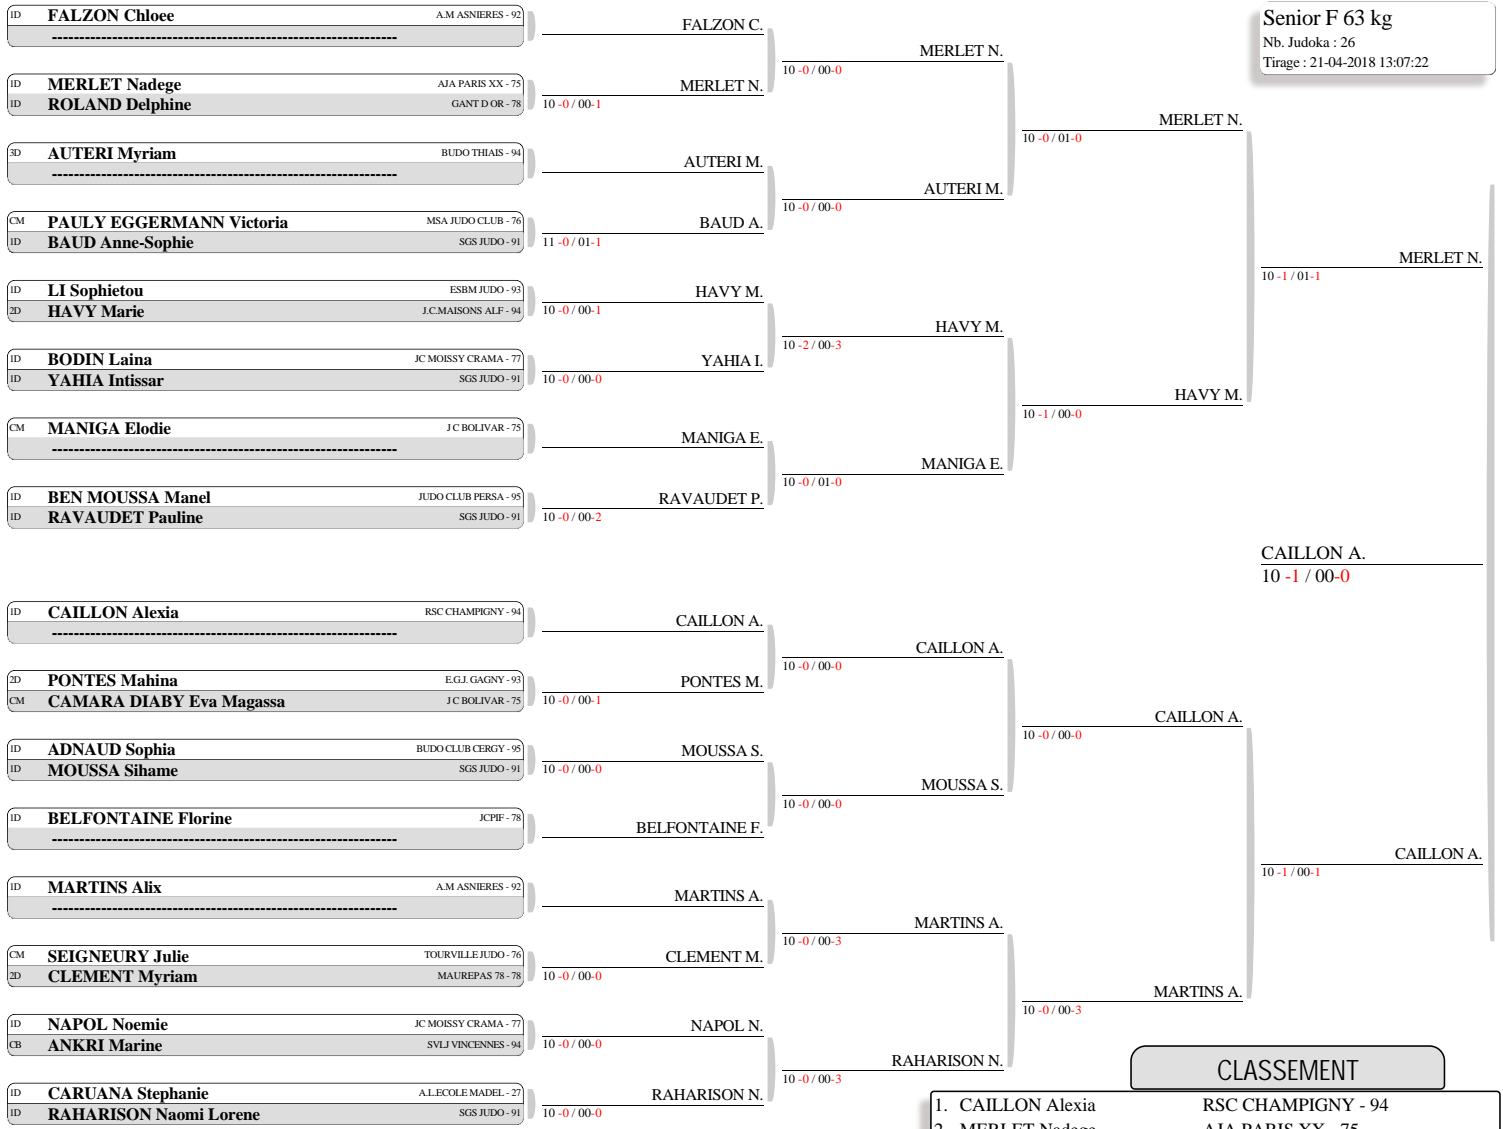

1/2 FINALES SENIORS - PARIS INJ
TABLEAU (Le21-04-2018)

Senior F 63 kg
Nb. Judoka : 26
Tirage : 21-04-2018 13:07:22