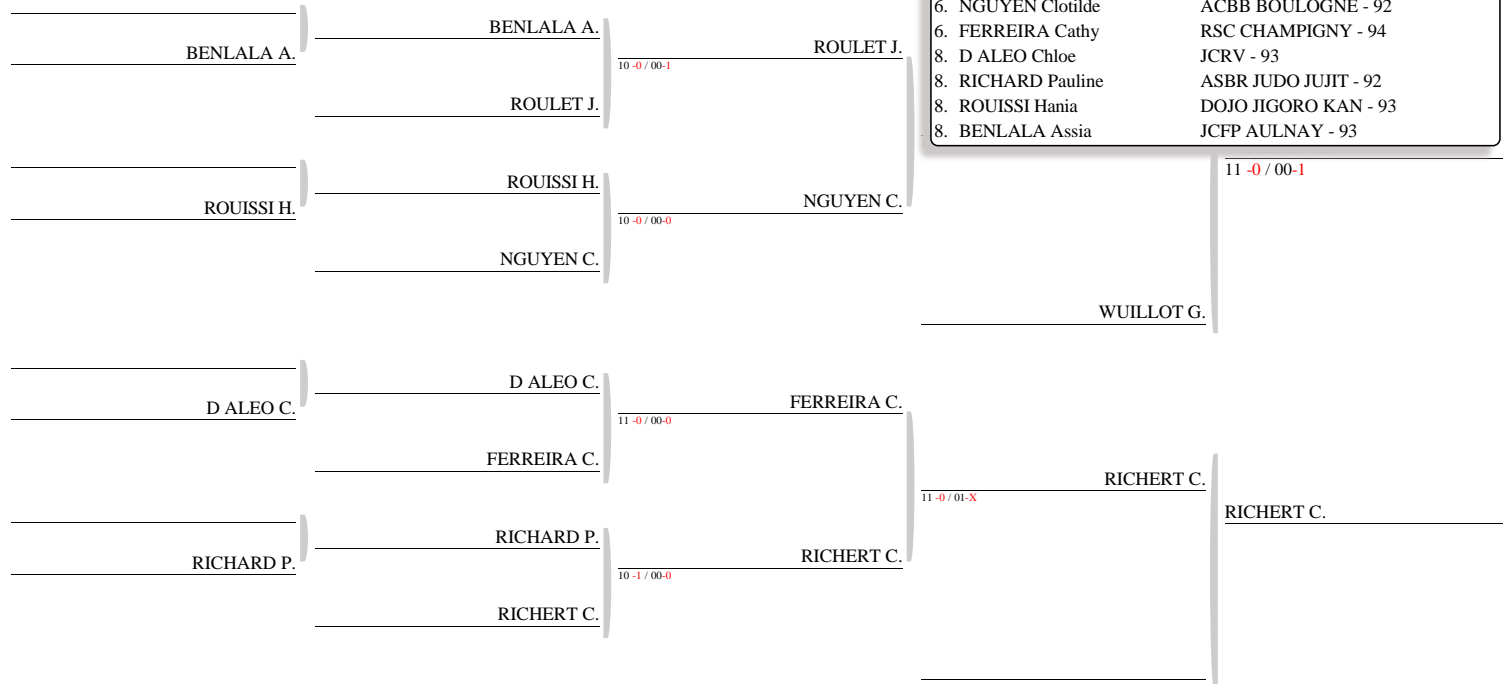

CORCHER S.

DELEUIL J.
10 -0 / 00-2

URDIALES M.

CORCHER S.
10 -1 / 00-0

DELEUIL J.
01 -0 / 00-1

1/2 FINALES SENIORS - PARIS INJ
TABLEAU (Le21-04-2018)

CLASSEMENT

- | | |
|----------------------|----------------------|
| 1. MARCOU Julie | AJA PARIS XX - 75 |
| 2. ROSSO Julia | JC PONTAULT - 77 |
| 3. WUILLOT Gabrielle | FLAM 91 - 91 |
| 3. RICHERT Cindy | JC PONTAULT - 77 |
| 5. ROULET Justine | FLAM 91 - 91 |
| 6. NGUYEN Clotilde | ACBB BOULOGNE - 92 |
| 6. FERREIRA Cathy | RSC CHAMPIGNY - 94 |
| 8. D ALEO Chloe | JCRV - 93 |
| 8. RICHARD Pauline | ASBR JUDO JUJIT - 92 |
| 8. ROUSSI Hania | DOJO JIGORO KAN - 93 |
| 8. BENLALA Assia | JCFP AULNAY - 93 |