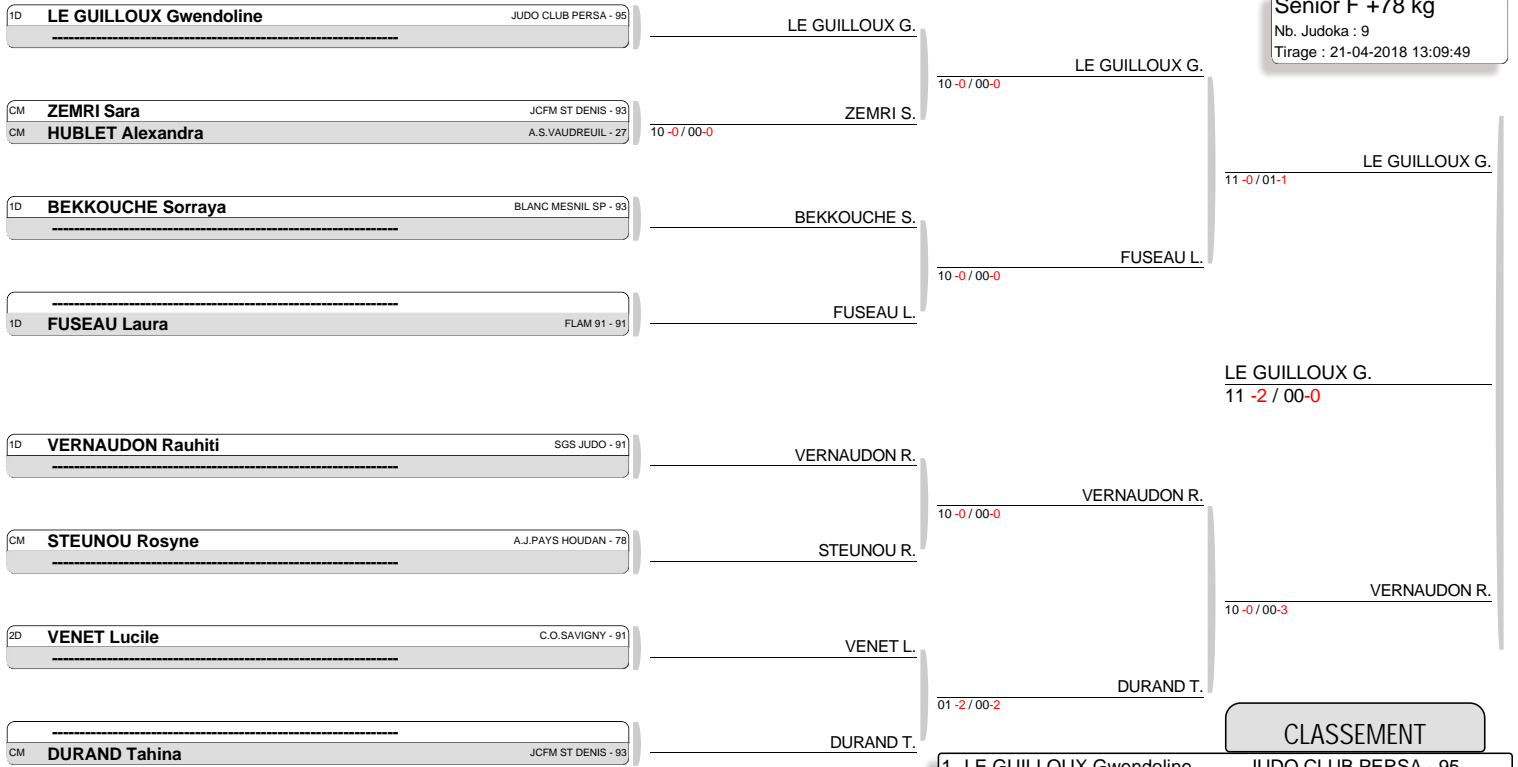

1/2 FINALES SENIORS - PARIS INJ
TABLEAU (Le21-04-2018)

Senior F +78 kg
Nb. Judoka : 9
Tirage : 21-04-2018 13:09:49