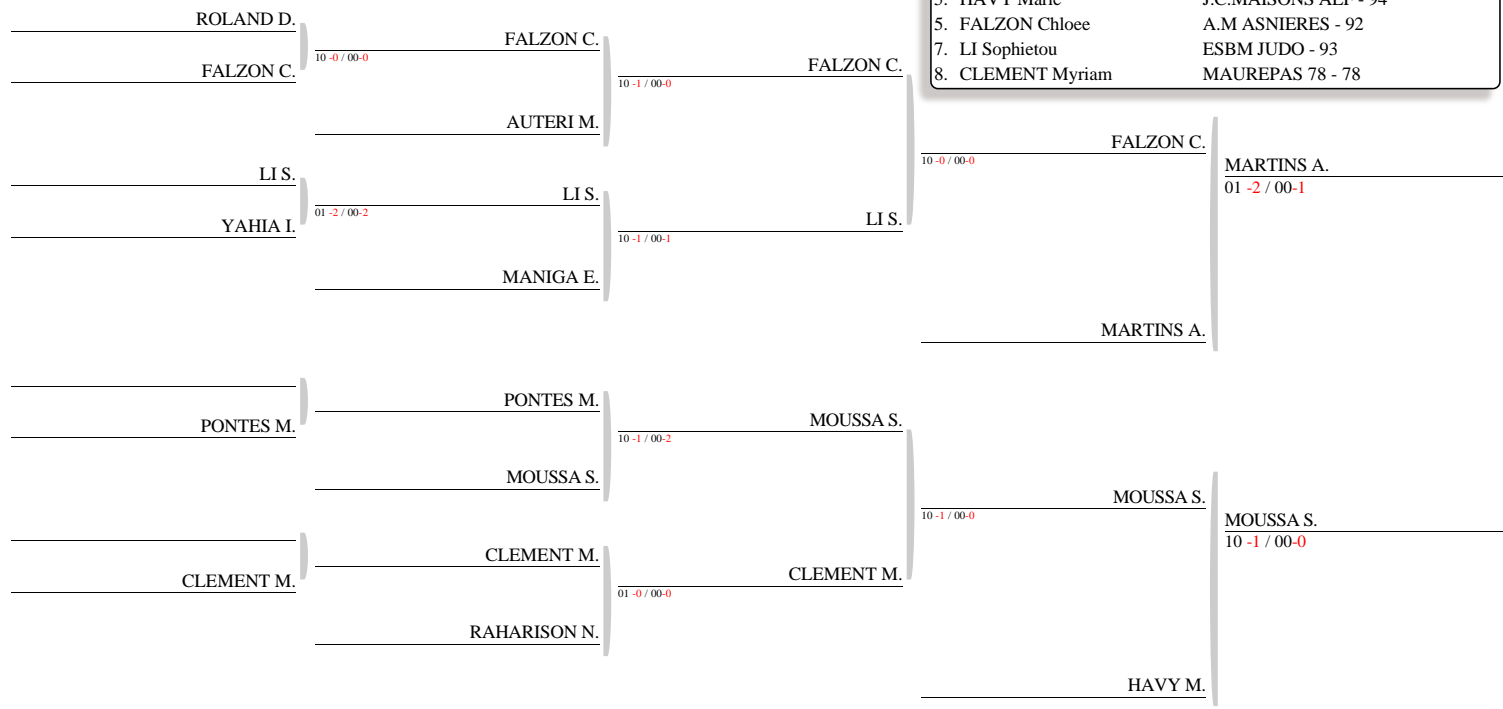

CORCHER S.

DELEUIL J.
10 -0 / 00-2

URDIALES M.

CORCHER S.
10 -1 / 00-0

DELEUIL J.
01 -0 / 00-1

1/2 FINALES SENIORS - PARIS INJ
TABLEAU (Le21-04-2018)

CLASSEMENT

- | | |
|----------------------|----------------------|
| 1. MARCOU Julie | AJA PARIS XX - 75 |
| 2. ROSSO Julia | JC PONTAULT - 77 |
| 3. WUILLOT Gabrielle | FLAM 91 - 91 |
| 3. RICHERT Cindy | JC PONTAULT - 77 |
| 5. ROULET Justine | FLAM 91 - 91 |
| 6. NGUYEN Clotilde | ACBB BOULOGNE - 92 |
| 6. FERREIRA Cathy | RSC CHAMPIGNY - 94 |
| 8. D ALEO Chloe | JCRV - 93 |
| 8. RICHARD Pauline | ASBR JUDO JUJIT - 92 |
| 8. ROUSSI Hania | DOJO JIGORO KAN - 93 |
| 8. BENLALA Assia | JCFP AULNAY - 93 |

1/2 FINALES SENIORS - PARIS INJ
TABLEAU (Le21-04-2018)

Senior F 57 kg
Nb. Judoka : 19
Tirage : 21-04-2018 13:06:25

CLASSEMENT

1. MEDJOURI Meriem A.M.ST GRATIEN - 95
2. MOUSSA Fatiha ESBM JUDO - 93
3. GUIHUR Amelie SGS JUDO - 91
3. FOULON Klotilde DOJO MUNI.NEUIL - 93
5. ARTHUIS Morgane J.C.MAISONS ALF - 94
5. ROUSSEL Camille BLANC MESNIL SP - 93
7. HARACHI Nouhaila FLAM 91 - 91
8. MUGULAR Shannon FLAM 91 - 91

1/2 FINALES SENIORS - PARIS INJ
TABLEAU (Le21-04-2018)

Senior F 63 kg
Nb. Judoka : 26
Tirage : 21-04-2018 13:07:22

CLASSEMENT

- | | |
|-------------------|----------------------|
| 1. CAILLON Alexia | RSC CHAMPIGNY - 94 |
| 2. MERLET Nadege | AJA PARIS XX - 75 |
| 3. MOUSSA Sihame | SGS JUDO - 91 |
| 3. MARTINS Alix | A.M ASNIERES - 92 |
| 5. HAVY Marie | J.C.MAISONS ALF - 94 |
| 5. FALZON Chloe | A.M ASNIERES - 92 |
| 7. LI Sophietou | ESBM JUDO - 93 |
| 8. CLEMENT Myriam | MAUREPAS 78 - 78 |