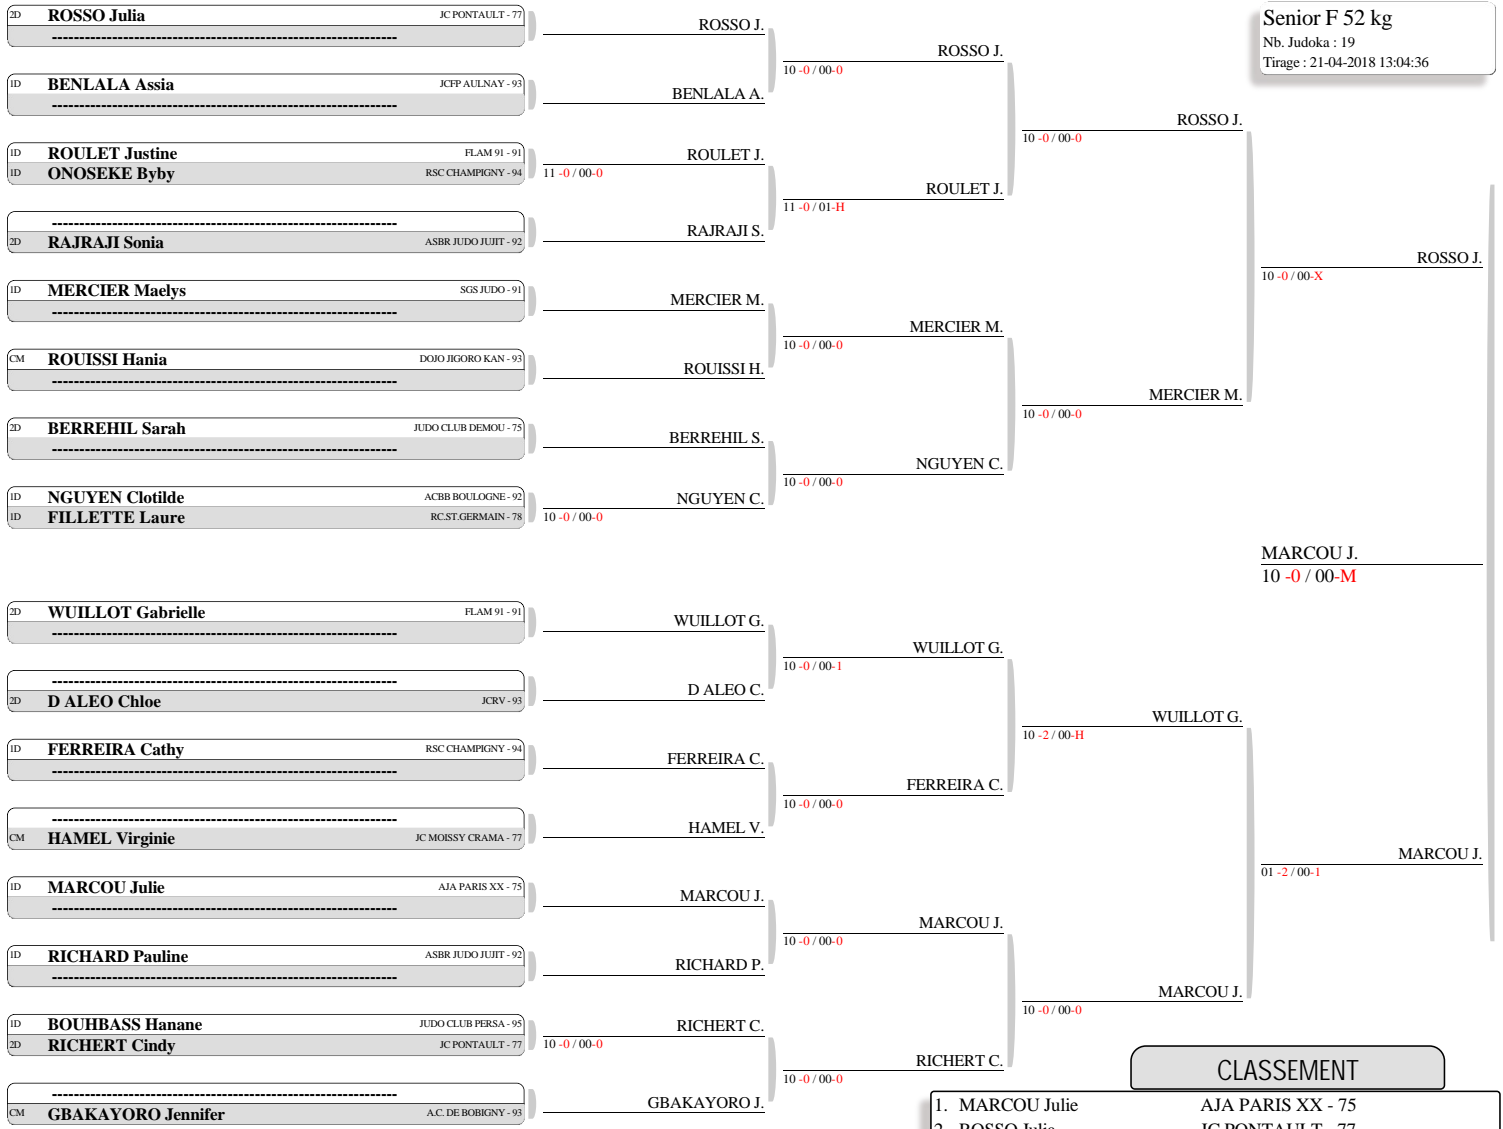

CORCHER S.

DELEUIL J.
10 -0 / 00-2

URDIALES M.

CORCHER S.
10 -1 / 00-0

DELEUIL J.
01 -0 / 00-1

1/2 FINALES SENIORS - PARIS INJ
TABLEAU (Le21-04-2018)

CLASSEMENT

- | | |
|----------------------|----------------------|
| 1. MARCOU Julie | AJA PARIS XX - 75 |
| 2. ROSSO Julia | JC PONTAULT - 77 |
| 3. WUILLOT Gabrielle | FLAM 91 - 91 |
| 3. RICHERT Cindy | JC PONTAULT - 77 |
| 5. ROULET Justine | FLAM 91 - 91 |
| 6. NGUYEN Clotilde | ACBB BOULOGNE - 92 |
| 6. FERREIRA Cathy | RSC CHAMPIGNY - 94 |
| 8. D ALEO Chloe | JCRV - 93 |
| 8. RICHARD Pauline | ASBR JUDO JUJIT - 92 |
| 8. ROUSSI Hania | DOJO JIGORO KAN - 93 |
| 8. BENLALA Assia | JCFP AULNAY - 93 |

1/2 FINALES SENIORS - PARIS INJ
TABLEAU (Le21-04-2018)

Senior F 57 kg
Nb. Judoka : 19
Tirage : 21-04-2018 13:06:25

CLASSEMENT

1. MEDJOURI Meriem A.M.ST GRATIEN - 95
2. MOUSSA Fatiha ESBM JUDO - 93
3. GUIHUR Amelie SGS JUDO - 91
3. FOULON Klotilde DOJO MUNI.NEUIL - 93
5. ARTHUIS Morgane J.C.MAISONS ALF - 94
5. ROUSSEL Camille BLANC MESNIL SP - 93
7. HARACHI Nouhaila FLAM 91 - 91
8. MUGULAR Shannon FLAM 91 - 91