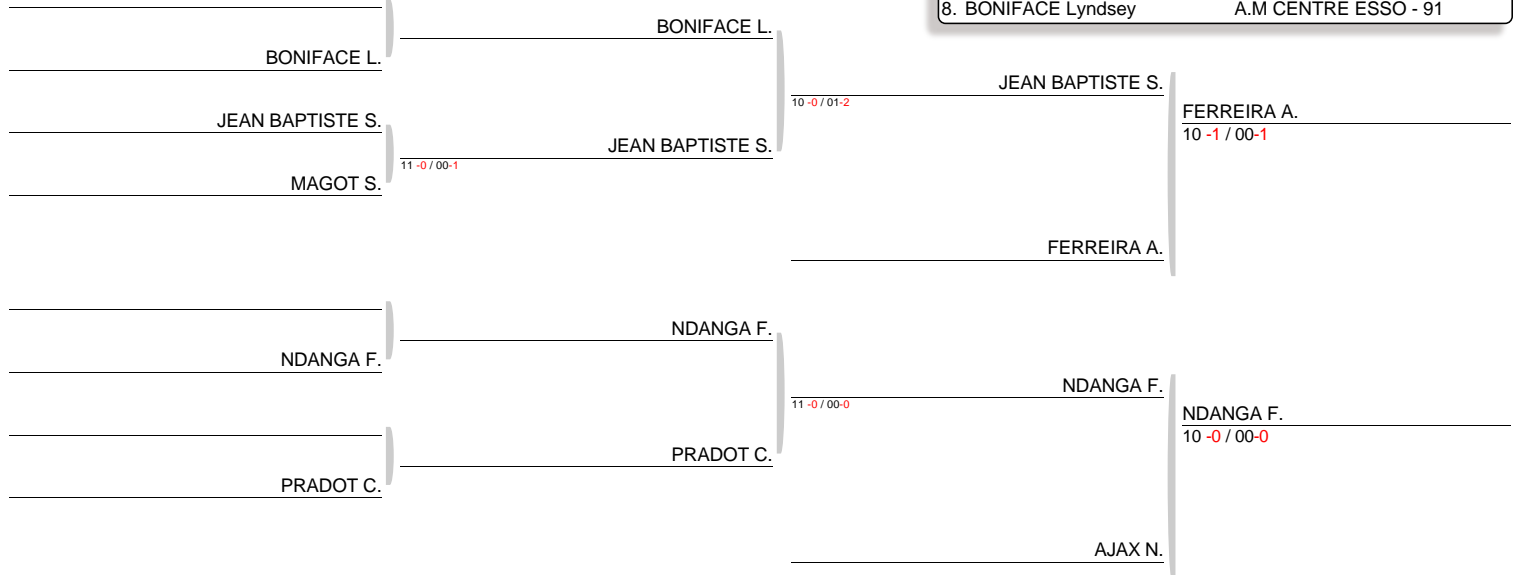

1/2 FINALES SENIORS - PARIS INJ
TABLEAU (Le21-04-2018)

Senior F 78 kg
Nb. Judoka : 10
Tirage : 21-04-2018 13:09:08

CLASSEMENT

- | | |
|-------------------------|----------------------|
| 1. MARCHAND Valentine | AJA PARIS XX - 75 |
| 2. LAULAN Nathalie | VOI JUDO - 95 |
| 3. FERREIRA Audrey | A.S.VAUREAL.J - 95 |
| 3. NDANGA Fabiola | ASBR JUDO JUJIT - 92 |
| 5. JEAN BAPTISTE Solene | JUDO CLUB PERSA - 95 |
| 5. AJAX Naomie | JC PONTAULT - 77 |
| 7. PRADOT Coralie | SGS JUDO - 91 |
| 8. BONIFACE Lyndsey | A.M CENTRE ESSO - 91 |

1/2 FINALES SENIORS - PARIS INJ
TABLEAU (Le21-04-2018)

Senior F 48 kg
Nb. Judoka : 14
Tirage : 21-04-2018 13:02:06

2D **GABRIELLI Scarlett** VS JUDO - 93
1D **TRENET Elodie** SGS JUDO - 91

GABRIELLI S.
10 -0 / 00-0