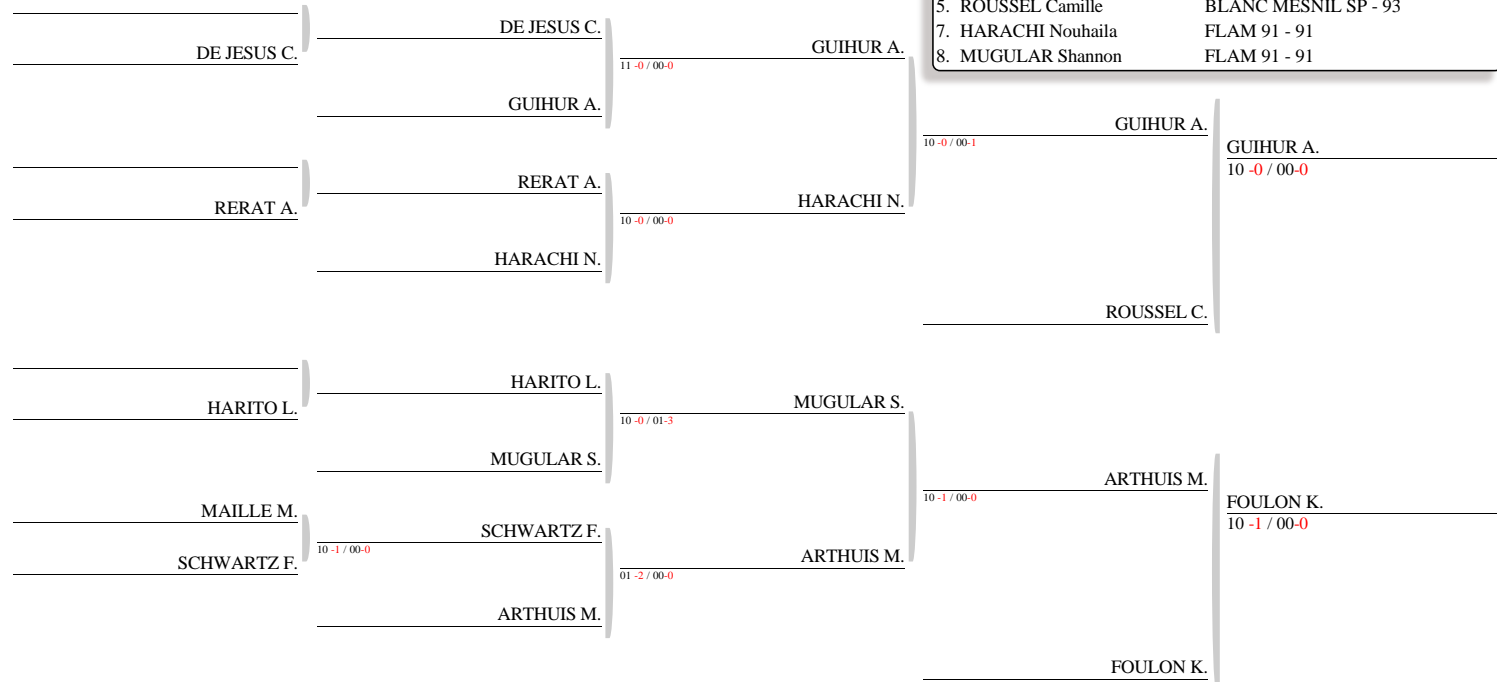

CLASSEMENT

1. MEDJOURI Meriem A.M.ST GRATIEN - 95
2. MOUSSA Fatiha ESBM JUDO - 93
3. GUIHUR Amelie SGS JUDO - 91
3. FOULON Klotilde DOJO MUNI.NEUIL - 93
5. ARTHUIS Morgane J.C.MAISONS ALF - 94
5. ROUSSEL Camille BLANC MESNIL SP - 93
7. HARACHI Nouhaila FLAM 91 - 91
8. MUGULAR Shannon FLAM 91 - 91