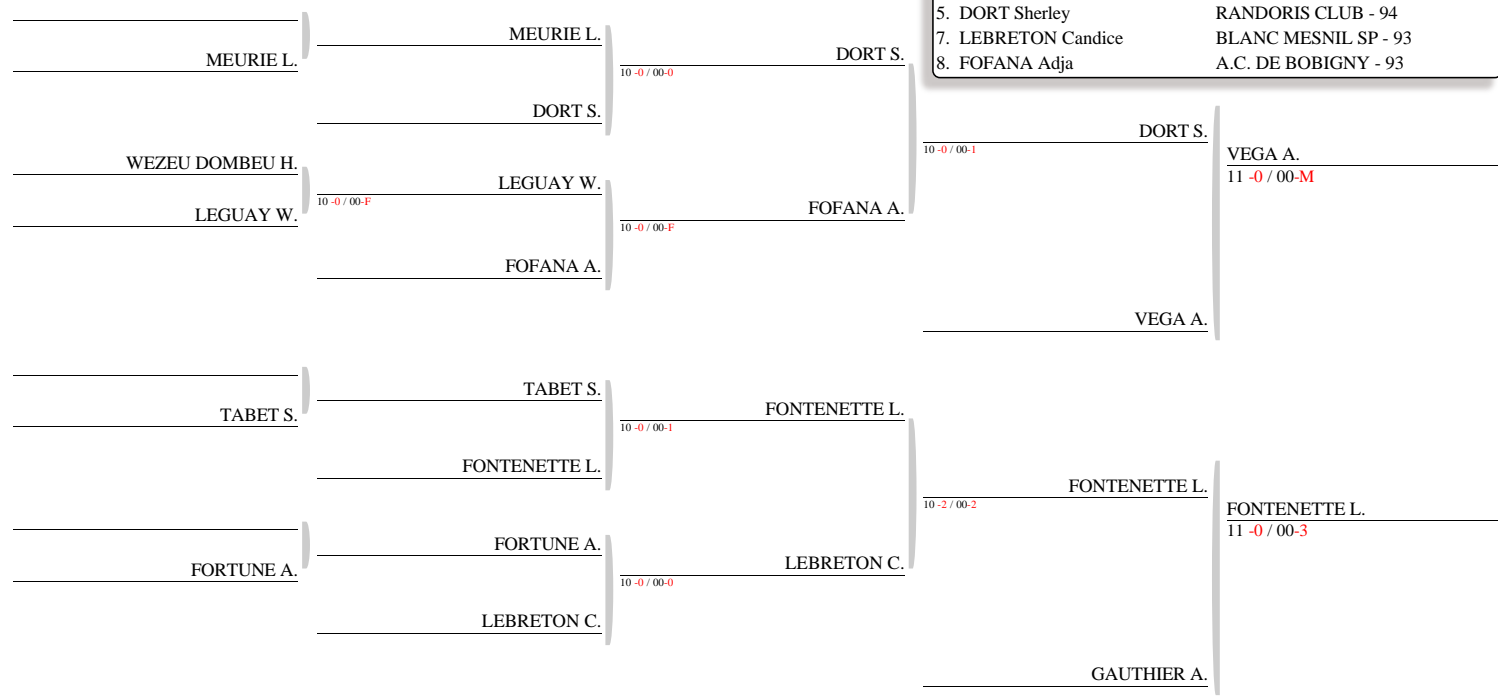

1/2 FINALES SENIORS - PARIS INJ
TABLEAU (Le21-04-2018)

Senior F 63 kg
Nb. Judoka : 26
Tirage : 21-04-2018 13:07:22

CLASSEMENT

- | | |
|-------------------|----------------------|
| 1. CAILLON Alexia | RSC CHAMPIGNY - 94 |
| 2. MERLET Nadege | AJA PARIS XX - 75 |
| 3. MOUSSA Sihame | SGS JUDO - 91 |
| 3. MARTINS Alix | A.M ASNIERES - 92 |
| 5. HAVY Marie | J.C.MAISONS ALF - 94 |
| 5. FALZON Chloe | A.M ASNIERES - 92 |
| 7. LI Sophietou | ESBM JUDO - 93 |
| 8. CLEMENT Myriam | MAUREPAS 78 - 78 |

1/2 FINALES SENIORS - PARIS INJ
TABLEAU (Le21-04-2018)

Senior F 70 kg
Nb. Judoka : 22
Tirage : 21-04-2018 13:08:22

CLASSEMENT

- | | |
|----------------------|----------------------|
| 1. PINOT Margaux | ESBM JUDO - 93 |
| 2. VIARD Gwenaelle | SGS JUDO - 91 |
| 3. VEGA Alexia | FLAM 91 - 91 |
| 4. FONTENETTE Laura | LE PERRY-ST LE - 78 |
| 5. GAUTHIER Amandine | AJS 77 - 77 |
| 6. DORT Sherley | RANDORIS CLUB - 94 |
| 7. LEBRETON Candice | BLANC MESNIL SP - 93 |
| 8. FOFANA Adja | A.C. DE BOBIGNY - 93 |