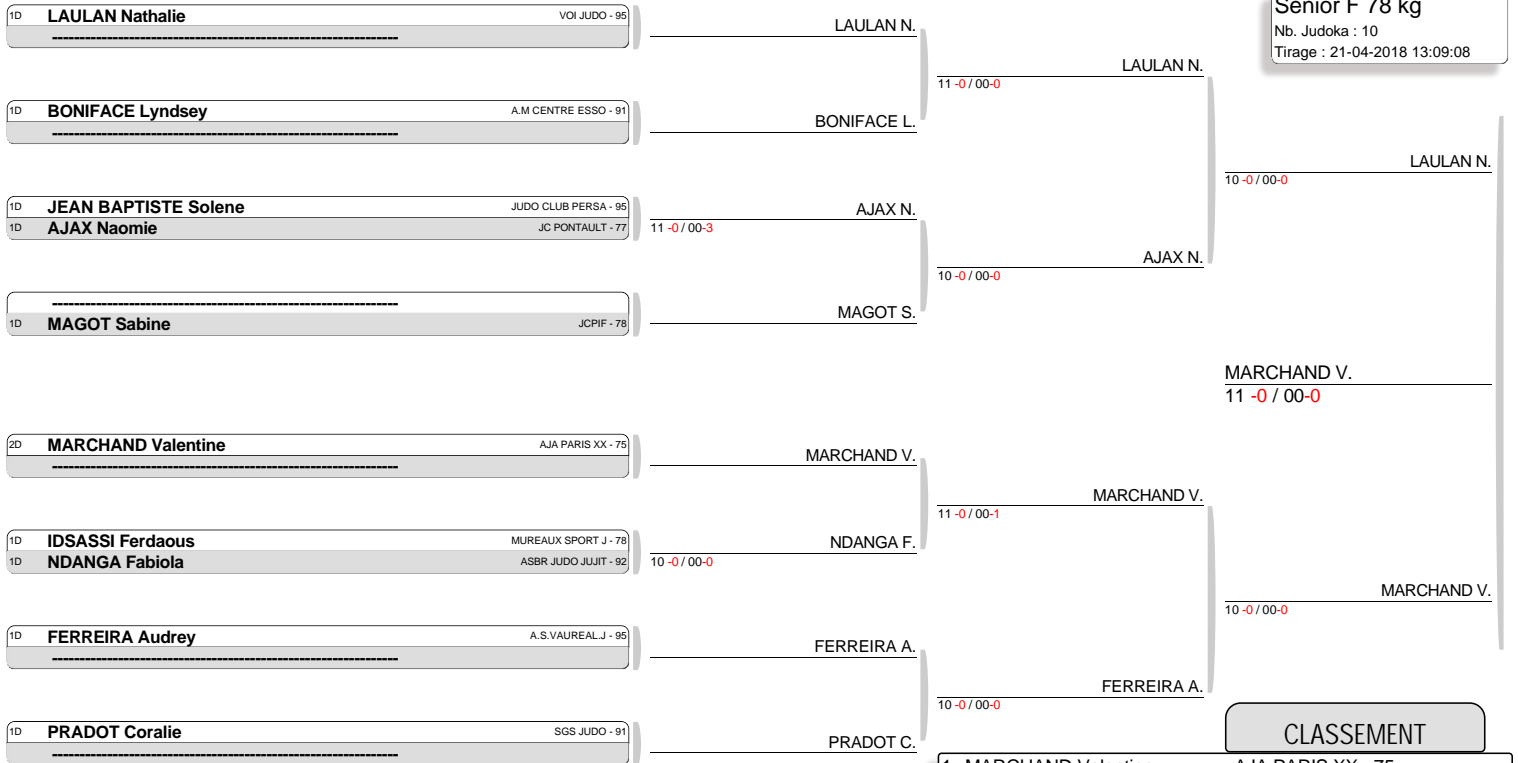

1/2 FINALES SENIORS - PARIS INJ
TABLEAU (Le21-04-2018)

Senior F 78 kg
Nb. Judoka : 10
Tirage : 21-04-2018 13:09:08

CLASSEMENT

- | | |
|-------------------------|----------------------|
| 1. MARCHAND Valentine | AJA PARIS XX - 75 |
| 2. LAULAN Nathalie | VOI JUDO - 95 |
| 3. FERREIRA Audrey | A.S.VAUREAL.J - 95 |
| 3. NDANGA Fabiola | ASBR JUDO JUJIT - 92 |
| 5. JEAN BAPTISTE Solene | JUDO CLUB PERSA - 95 |
| 5. AJAX Naomie | JC PONTAULT - 77 |
| 7. PRADOT Coralie | SGS JUDO - 91 |
| 8. BONIFACE Lyndsey | A.M CENTRE ESSO - 91 |

1/2 FINALES SENIORS - PARIS INJ
TABLEAU (Le21-04-2018)

Senior F 48 kg
Nb. Judoka : 14
Tirage : 21-04-2018 13:02:06

2D **GABRIELLI Scarlett** VS JUDO - 93
1D **TRENET Elodie** SGS JUDO - 91

GABRIELLI S.
10 -0 / 00-0