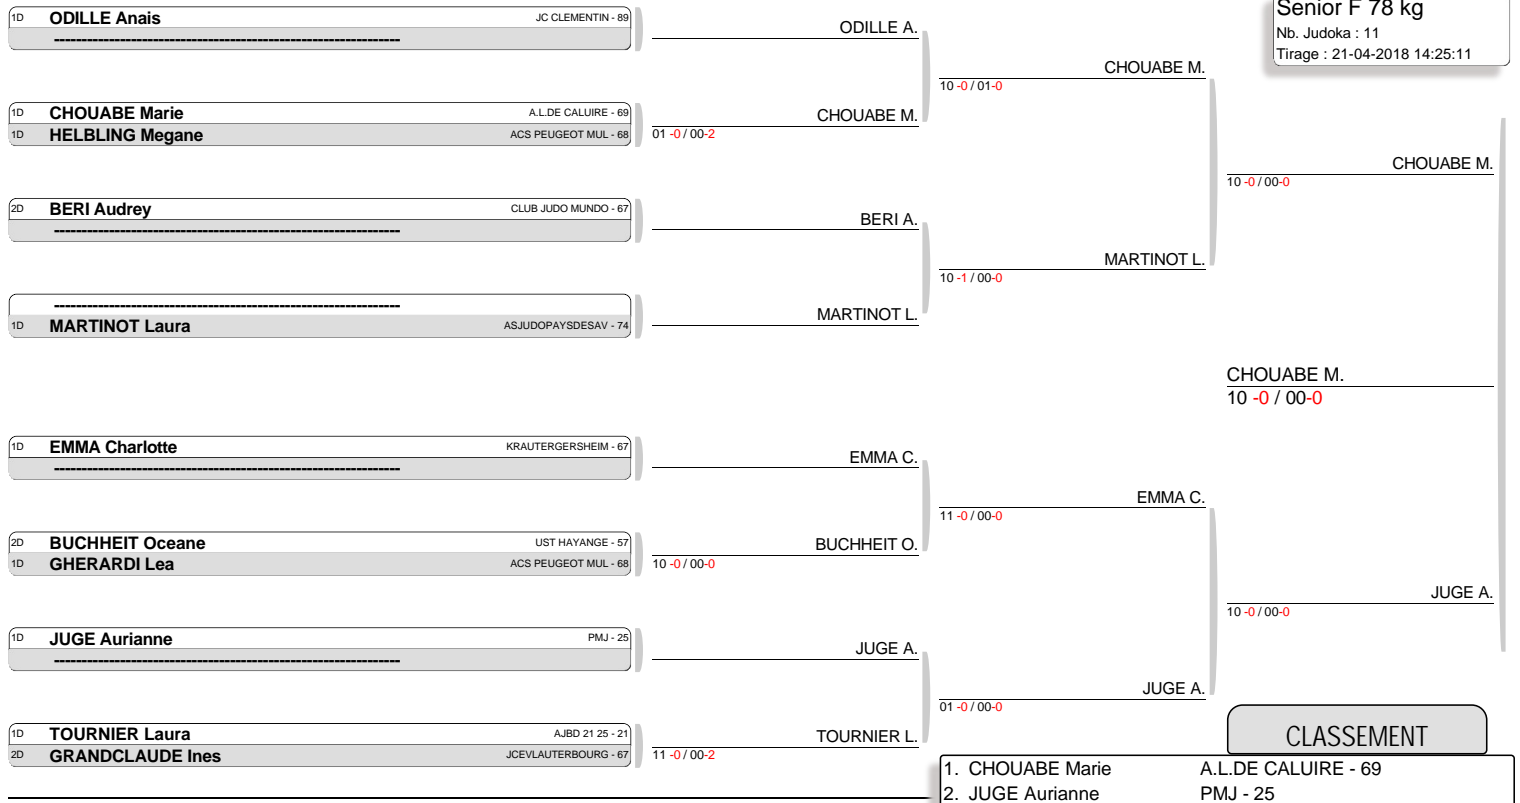

Senior F 78 kg
Nb. Judoka : 11
Tirage : 21-04-2018 14:25:11

CHOUABE M.
10 -0 / 00-0

JUGE A.
10 -0 / 00-0

JUGE A.

JUGE A.

JUGE A.

JUGE A.

JUGE A.

JUGE A.

JUGE A.

JUGE A.

JUGE A.

CLASSEMENT	
1. CHOUABE Marie	A.L.DE CALUIRE - 69
2. JUGE Aurianne	PMJ - 25
3. TOURNIER Laura	AJBD 21 25 - 21
4. EMMA Charlotte	KRAUTERGERSHEIM - 67
5. MARTINOT Laura	ASJUDOPAYSDES AV - 74
5. HELBLING Megane	ACS PEUGEOT MUL - 68
7. BUCHHEIT Oceane	UST HAYANGE - 57
7. BERI Audrey	CLUB JUDO MUNDO - 67