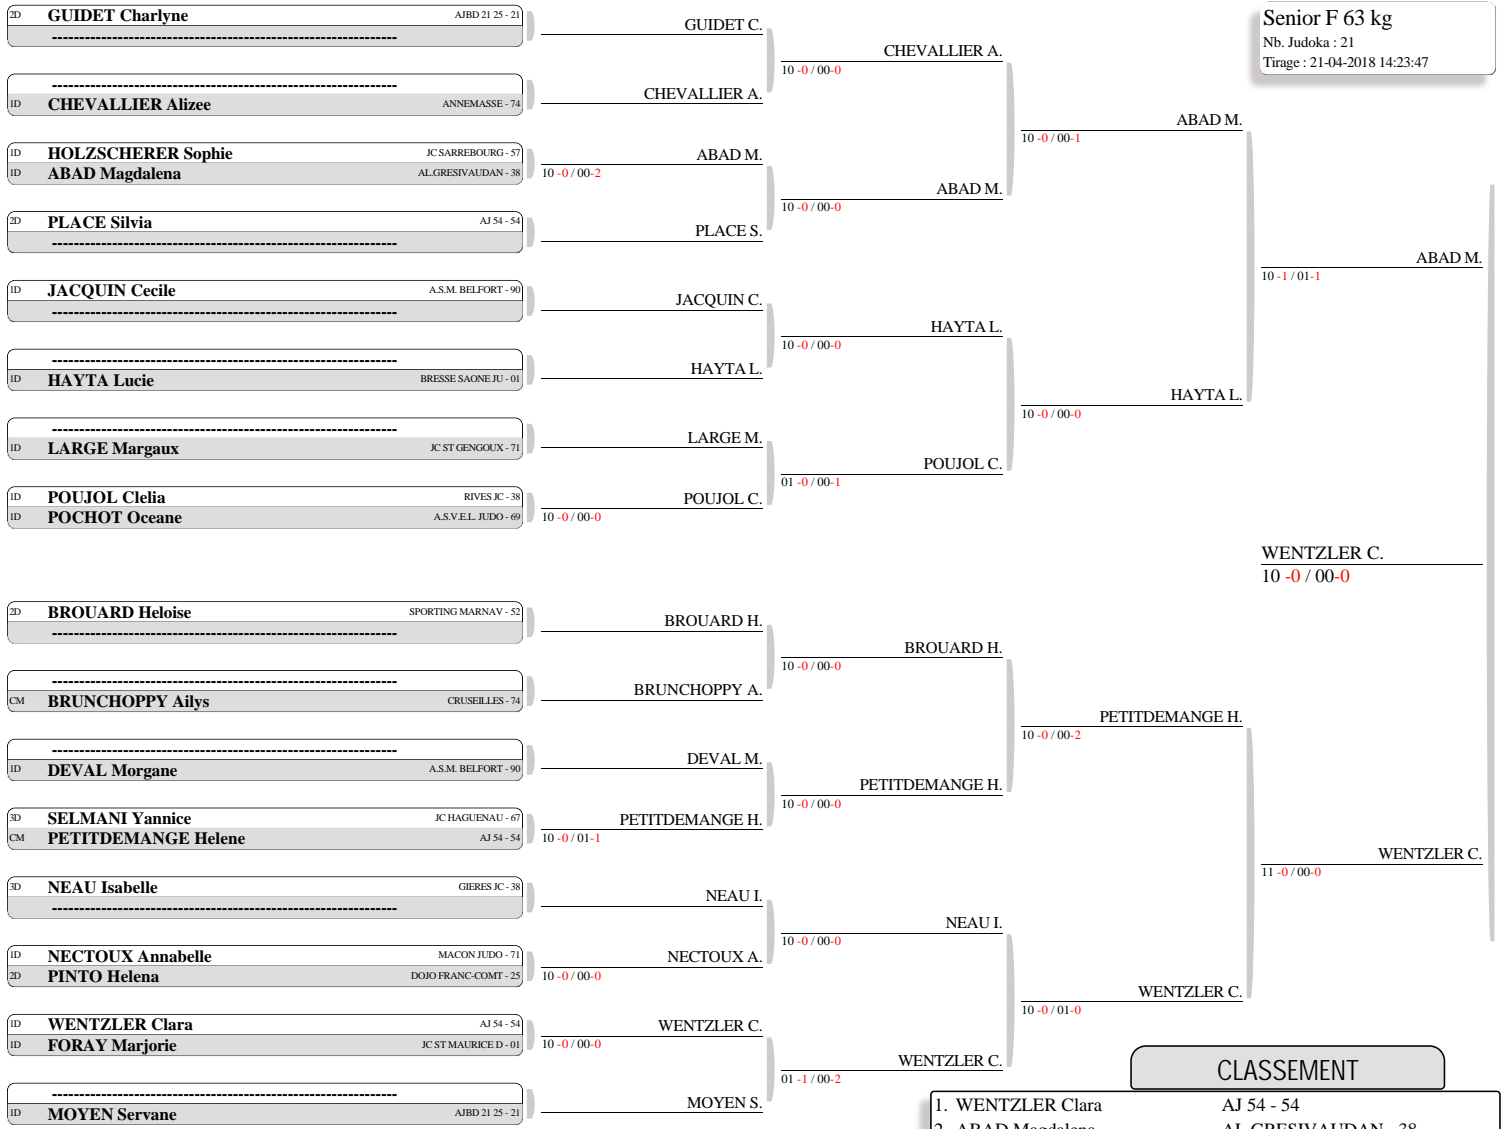

LOPEZ M.

11 -0 / 00-0

PARDON M.

LOPEZ M.

CLASSEMENT

- | | |
|---------------------|----------------------|
| 1. ROUSTAN Mathilde | DOJO ROMANAIS - DA |
| 2. BRICOUT Oceane | JC CLEMENTIN - 89 |
| 3. MECHITOUA Leila | METZ JUDO - 57 |
| 4. JOBARD Valerie | J. C. MASEVAUX - 68 |
| 5. CHARNOZ Angele | J.C.CHAMPAGNOLA - 39 |
| 5. HAGIST Pauline | DOJO ALTKIRCH - 68 |
| 7. PEREIRA Erika | MOTTE SERVOLEX - 73 |
| 7. CHOMEL Mariette | JC ALBIGNY - 69 |