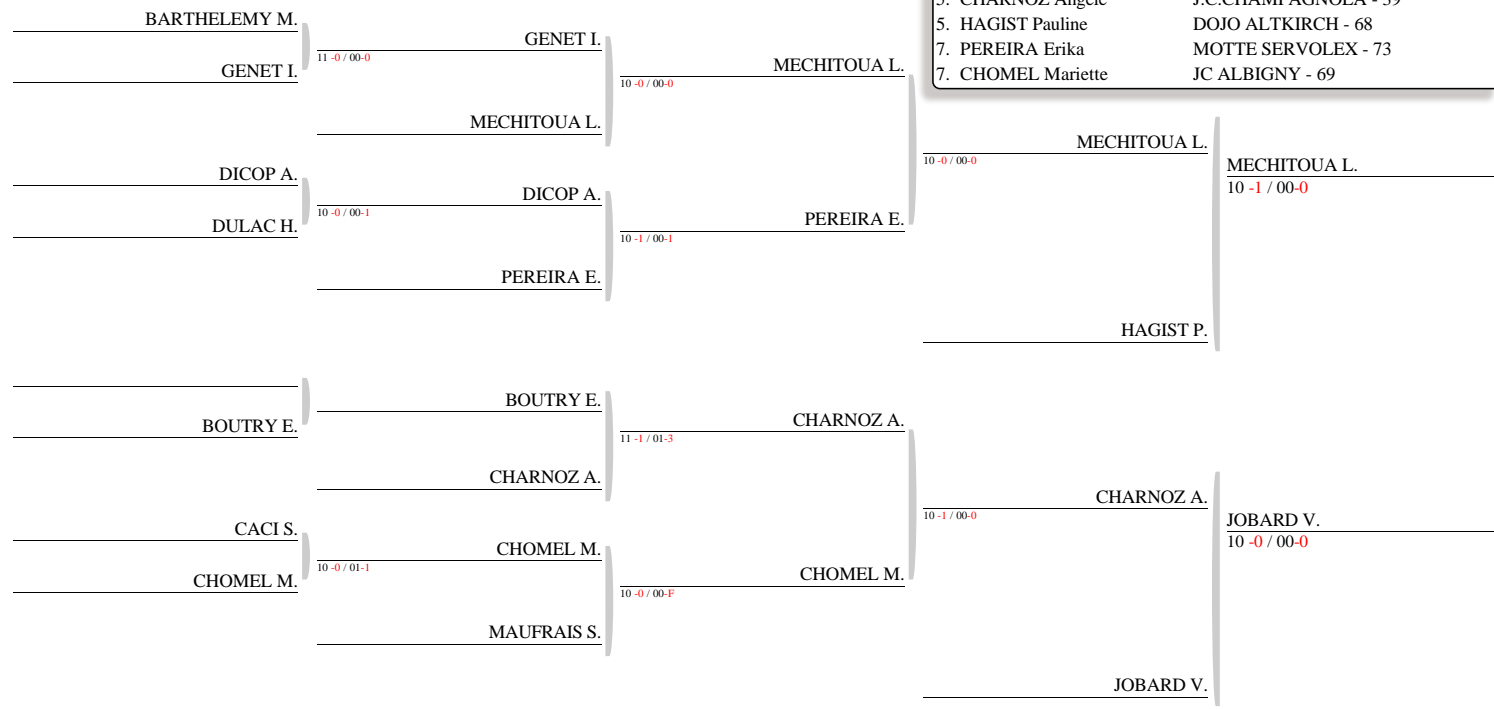

LOPEZ M.

11 -0 / 00-0

PARDON M.

LOPEZ M.

CLASSEMENT

- | | |
|---------------------|----------------------|
| 1. ROUSTAN Mathilde | DOJO ROMANAIS - DA |
| 2. BRICOUT Oceane | JC CLEMENTIN - 89 |
| 3. MECHITOUA Leila | METZ JUDO - 57 |
| 4. JOBARD Valerie | J. C. MASEVAUX - 68 |
| 5. CHARNOZ Angele | J.C.CHAMPAGNOLA - 39 |
| 5. HAGIST Pauline | DOJO ALTKIRCH - 68 |
| 7. PEREIRA Erika | MOTTE SERVOLEX - 73 |
| 7. CHOMEL Mariette | JC ALBIGNY - 69 |