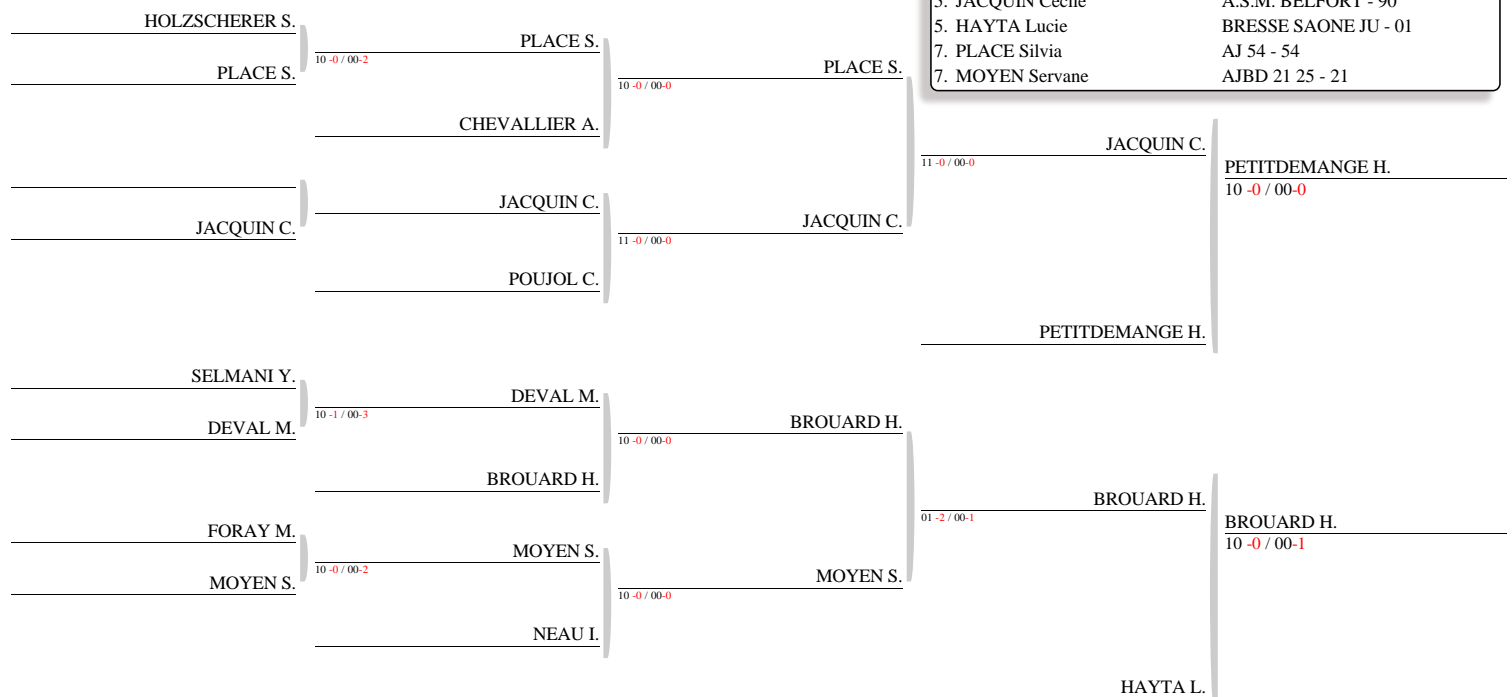

LOPEZ M.

11 -0 / 00-0

PARDON M.

LOPEZ M.

CLASSEMENT

- | | |
|---------------------|----------------------|
| 1. ROUSTAN Mathilde | DOJO ROMANAIS - DA |
| 2. BRICOUT Oceane | JC CLEMENTIN - 89 |
| 3. MECHITOUA Leila | METZ JUDO - 57 |
| 4. JOBARD Valerie | J. C. MASEVAUX - 68 |
| 5. CHARNOZ Angele | J.C.CHAMPAGNOLA - 39 |
| 5. HAGIST Pauline | DOJO ALTKIRCH - 68 |
| 7. PEREIRA Erika | MOTTE SERVOLEX - 73 |
| 7. CHOMEL Mariette | JC ALBIGNY - 69 |