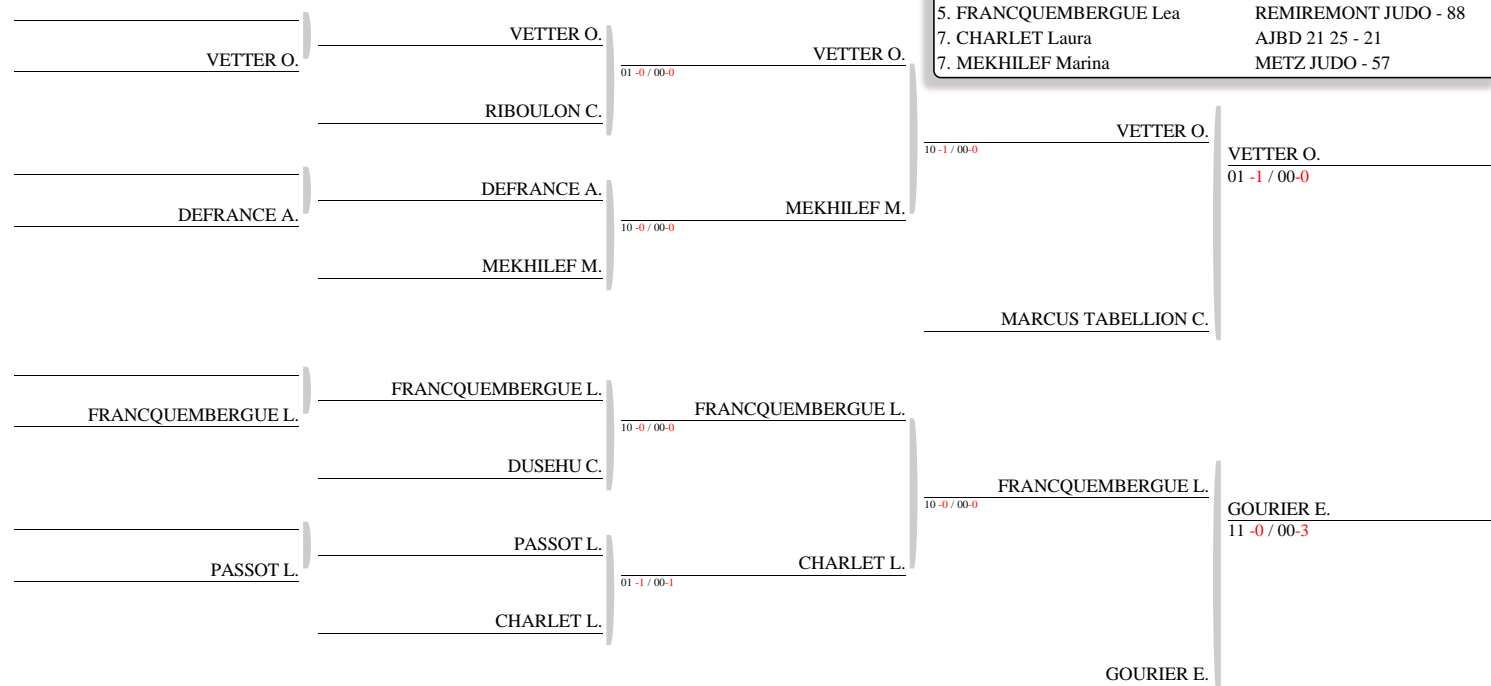

LOPEZ M.

11 -0 / 00-0

PARDON M.

LOPEZ M.

CLASSEMENT

- | | |
|---------------------|----------------------|
| 1. ROUSTAN Mathilde | DOJO ROMANAIS - DA |
| 2. BRICOUT Oceane | JC CLEMENTIN - 89 |
| 3. MECHITOUA Leila | METZ JUDO - 57 |
| 4. JOBARD Valerie | J. C. MASEVAUX - 68 |
| 5. CHARNOZ Angele | J.C.CHAMPAGNOLA - 39 |
| 5. HAGIST Pauline | DOJO ALTKIRCH - 68 |
| 7. PEREIRA Erika | MOTTE SERVOLEX - 73 |
| 7. CHOMEL Mariette | JC ALBIGNY - 69 |