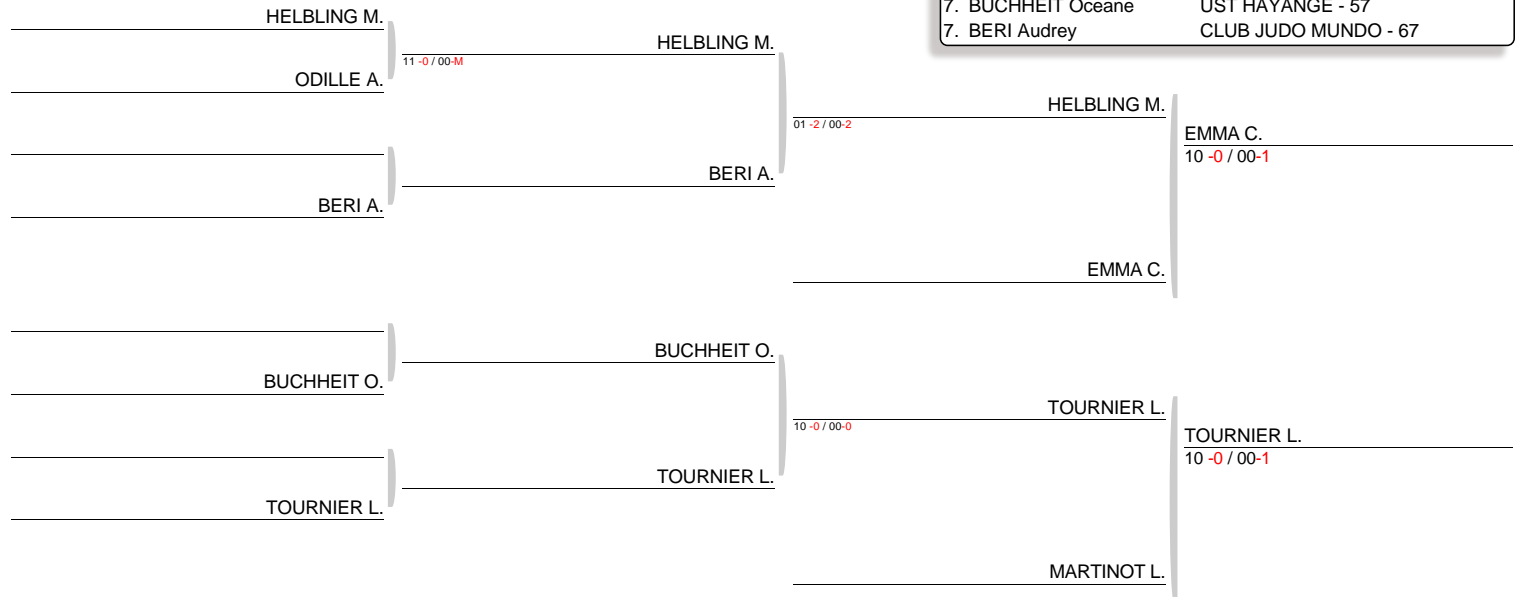

Senior F 78 kg
Nb. Judoka : 11
Tirage : 21-04-2018 14:25:11

CHOUABE M.
10 -0 / 00-0

JUGE A.
10 -0 / 00-0

JUGE A.

JUGE A.

JUGE A.

JUGE A.

JUGE A.

JUGE A.

JUGE A.

JUGE A.

JUGE A.

CLASSEMENT	
1. CHOUABE Marie	A.L.DE CALUIRE - 69
2. JUGE Aurianne	PMJ - 25
3. TOURNIER Laura	AJBD 21 25 - 21
4. EMMA Charlotte	KRAUTERGERSHEIM - 67
5. MARTINOT Laura	ASJUDOPAYSDES AV - 74
5. HELBLING Megane	ACS PEUGEOT MUL - 68
7. BUCHHEIT Oceane	UST HAYANGE - 57
7. BERI Audrey	CLUB JUDO MUNDO - 67