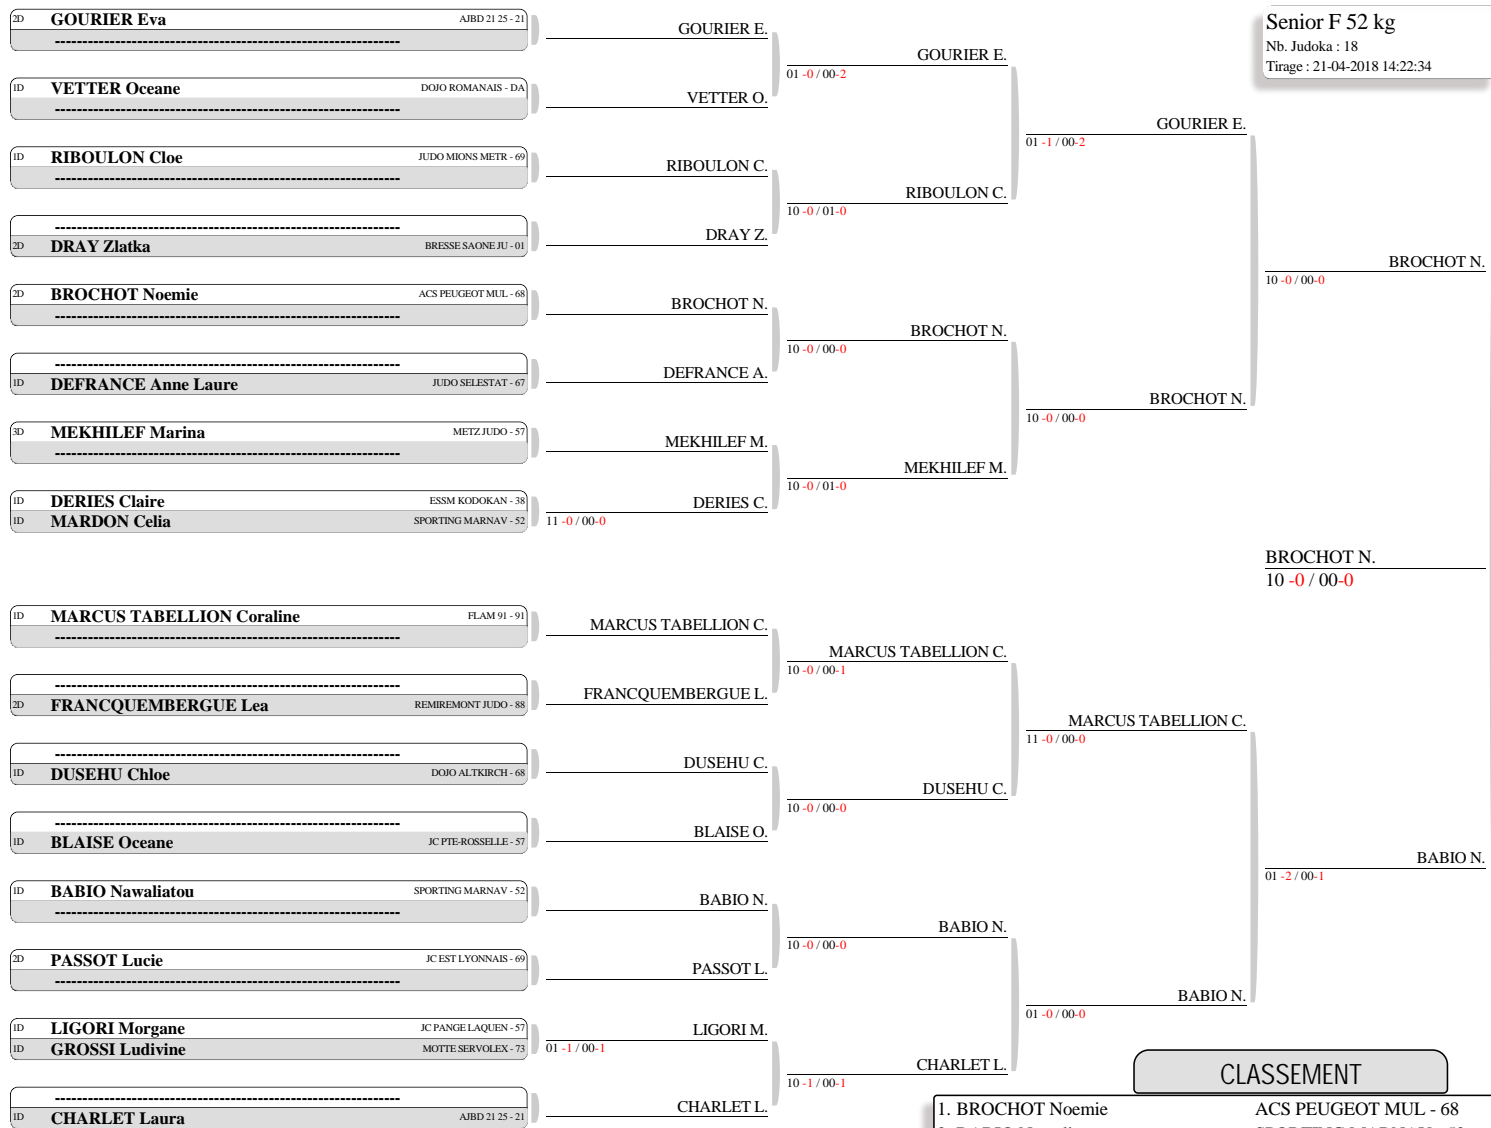

LOPEZ M.

11 -0 / 00-0

PARDON M.

LOPEZ M.

CLASSEMENT

- | | |
|---------------------|----------------------|
| 1. ROUSTAN Mathilde | DOJO ROMANAIS - DA |
| 2. BRICOUT Oceane | JC CLEMENTIN - 89 |
| 3. MECHITOUA Leila | METZ JUDO - 57 |
| 4. JOBARD Valerie | J. C. MASEVAUX - 68 |
| 5. CHARNOZ Angele | J.C.CHAMPAGNOLA - 39 |
| 5. HAGIST Pauline | DOJO ALTKIRCH - 68 |
| 7. PEREIRA Erika | MOTTE SERVOLEX - 73 |
| 7. CHOMEL Mariette | JC ALBIGNY - 69 |