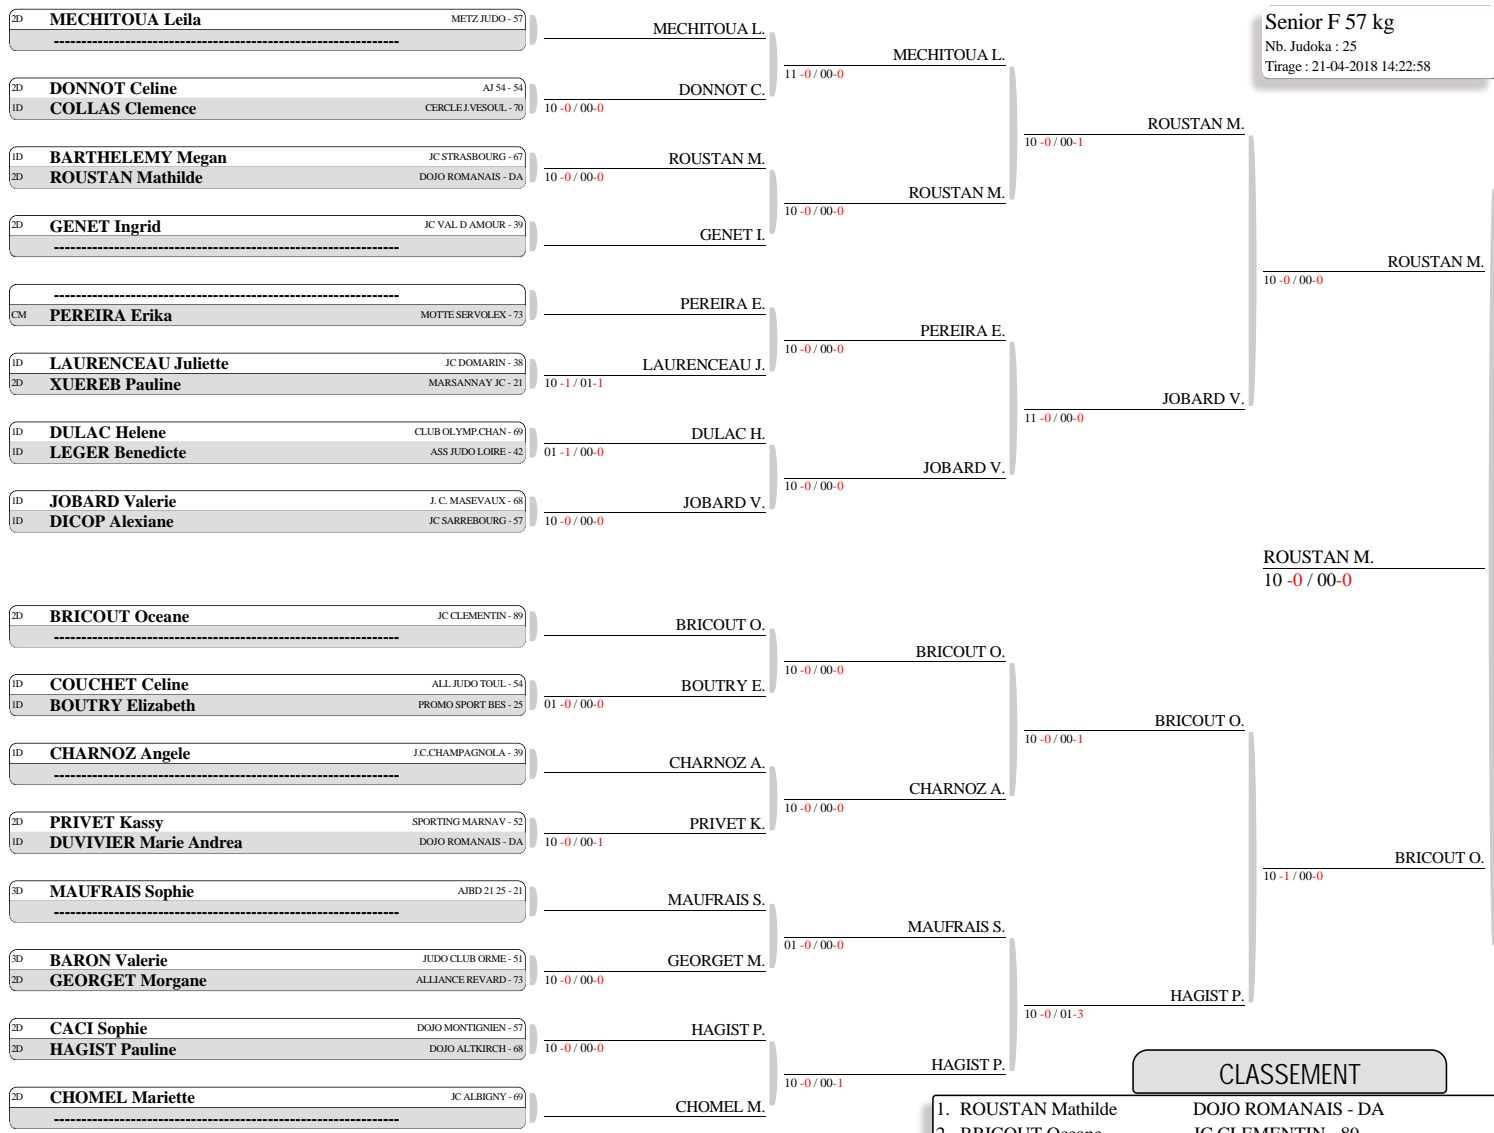

CLASSEMENT

1. ROUSTAN Mathilde	DOJO ROMANAIS - DA
2. BRICOUT Oceane	JC CLEMENTIN - 89
3. MECHITOUA Leila	METZ JUDO - 57
4. JOBARD Valerie	J. C. MASEVAUX - 68
5. CHARNOZ Angele	J.C.CHAMPAGNOLA - 39
5. HAGIST Pauline	DOJO ALTKIRCH - 68
7. PEREIRA Erika	MOTTE SERVOLEX - 73
7. CHOMEL Mariette	JC ALBIGNY - 69