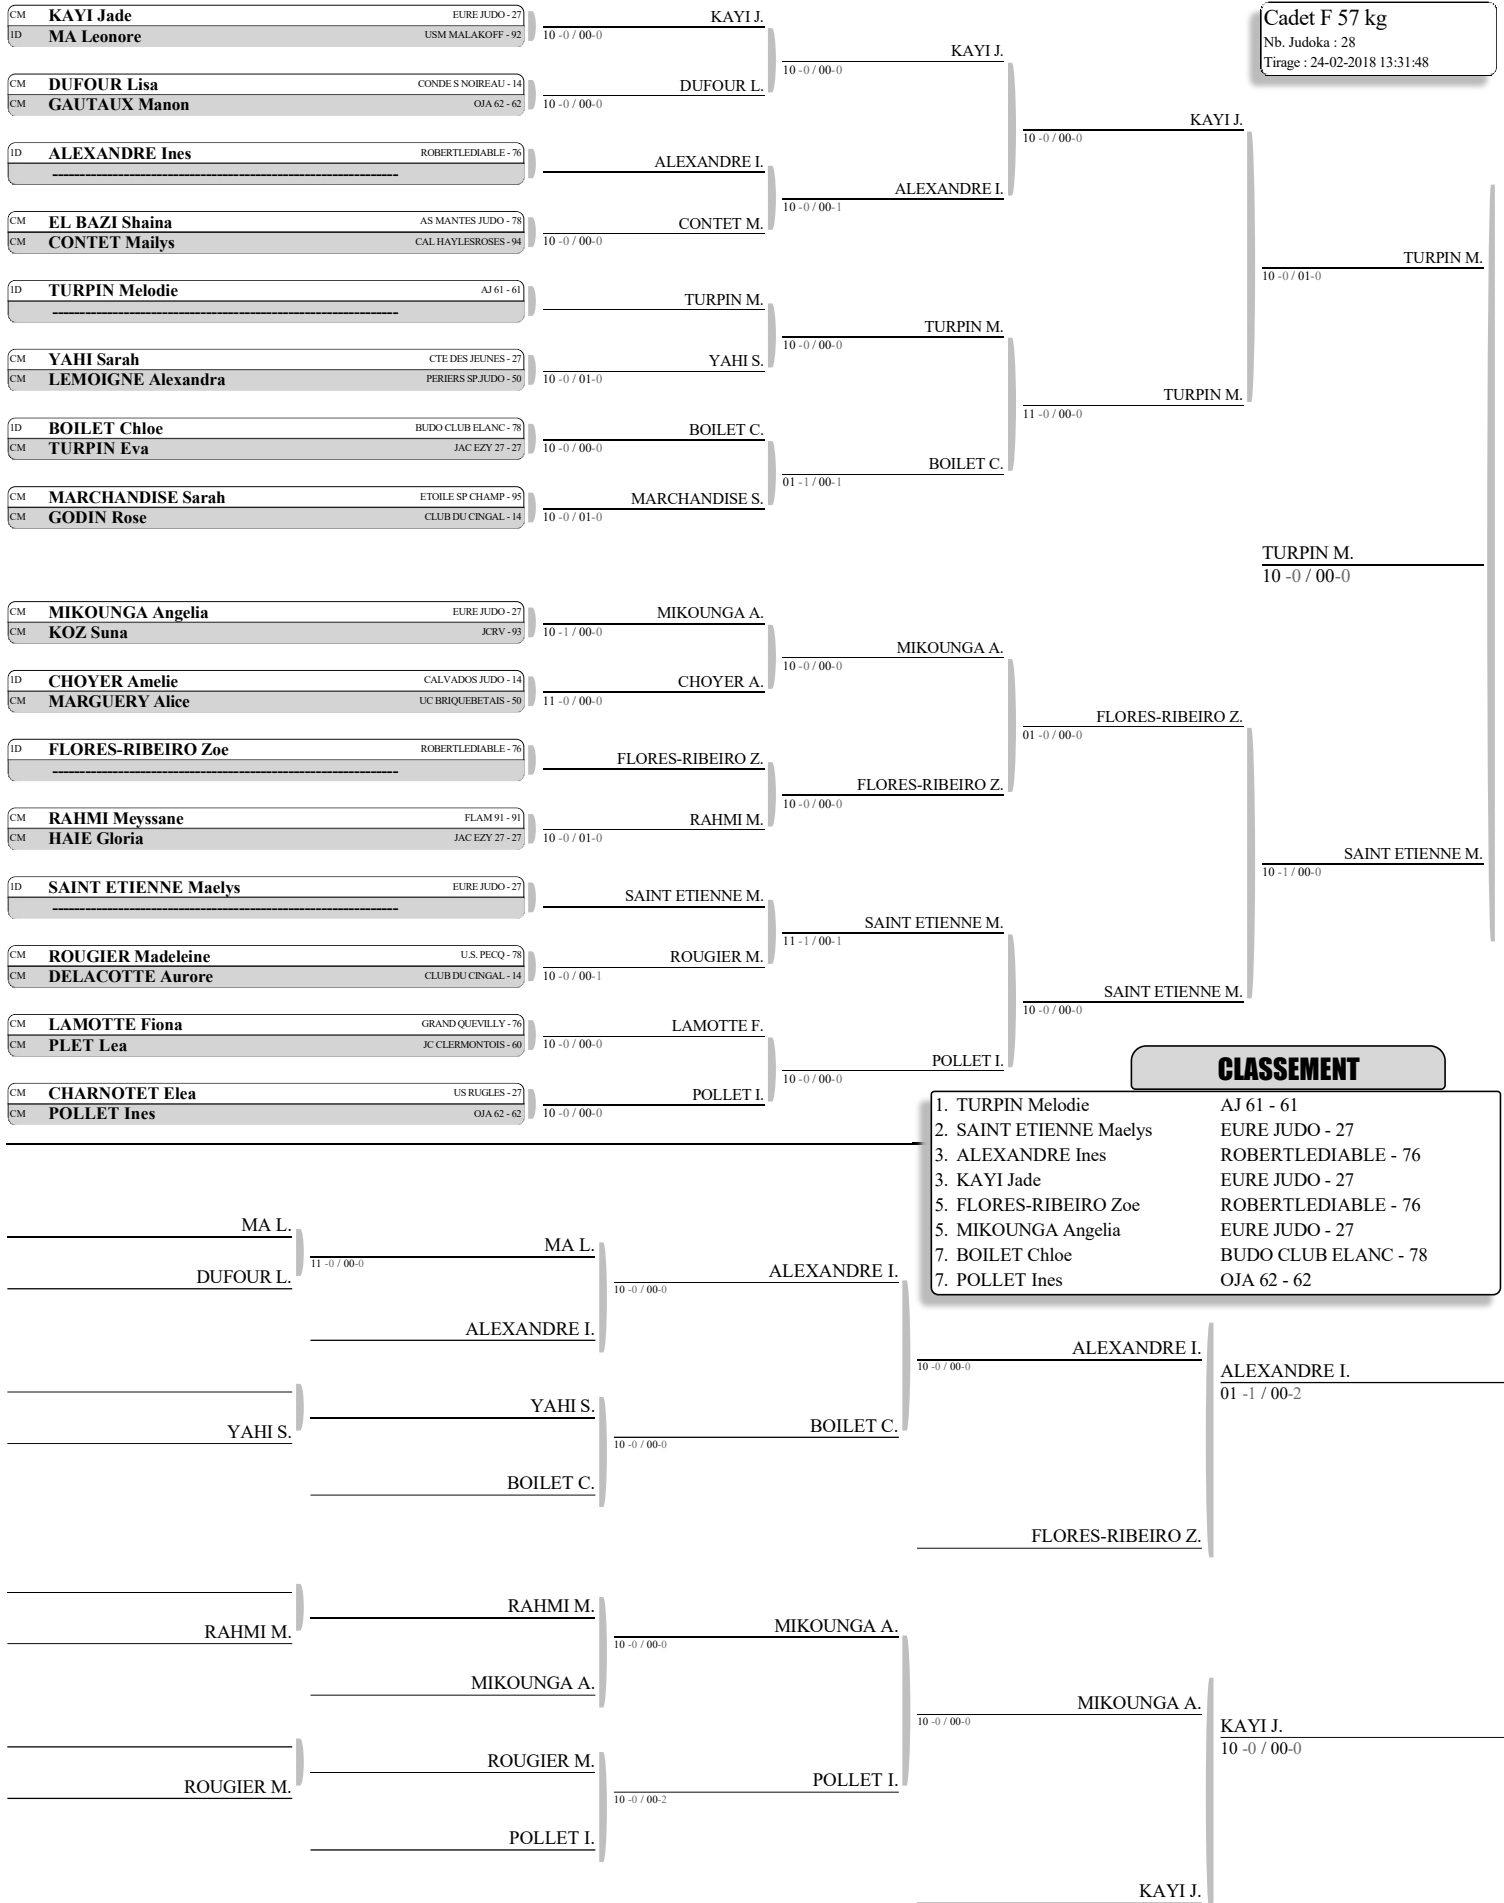

1/2 FINALE CHPT FRANCE CADETS NORMANDIE - Forges les eaux
TABLEAU (Le24-02-2018)