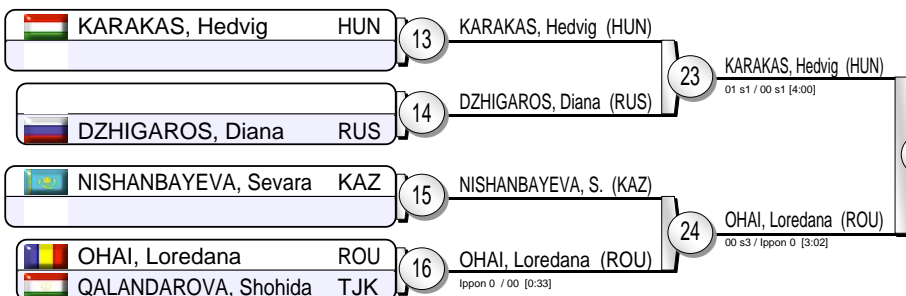

Grand Slam Ekaterinburg 2018

(RUS Ekaterinburg, 17-18 March 2018)

-57 kg

18 Judoka

Pool A

Pool B

Pool C

Pool D

MONTEIRO, Telma (POR) 35
Ippon 0 s1 / 00 [1:42]

LIEN, Chen-Ling (TPE) 32
Ippon 0 s1 / 00 [3:02]

Results

- MONTEIRO, Telma POR
- LIEN, Chen-Ling TPE
- DORJSUREN, Sumiya MGL
- TAMAOKI, Momo JPN
- KARAKAS, Hedvig HUN
- OHAI, Loredana ROU
- MEZHETSKAIA, Daria RUS
- KONKINA, Anastasiia RUS