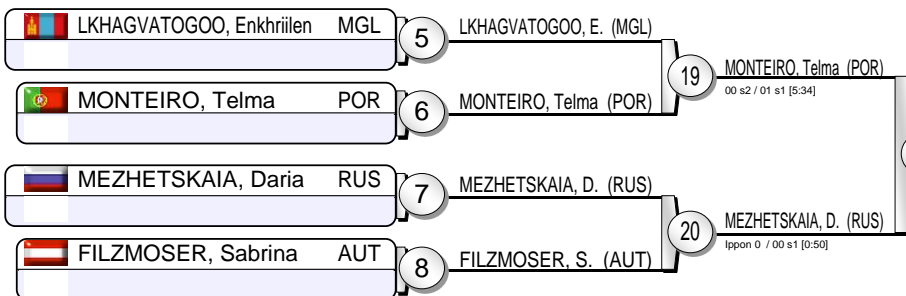

Grand Slam Ekaterinburg 2018

(RUS Ekaterinburg, 17-18 March 2018)

-52 kg

14 Judoka

Results

1. KUZIUTINA, Natalia RUS
2. MIRANDA, Erika BRA
3. TATSUKAWA, Rina JPN
3. PEREIRA, Jessica BRA
5. FLORIAN, Alexandra-Larisa ROU
5. SKRYPNIK, Darya BLR
7. KUTSENKO, Aigul RUS
7. PERENC, Agata POL

Grand Slam Ekaterinburg 2018

(RUS Ekaterinburg, 17-18 March 2018)

-57 kg

18 Judoka

Pool A

Pool B

Pool C

Pool D

MONTEIRO, Telma (POR) 35
Ippon 0 s1 / 00 [1:42]

LIEN, Chen-Ling (TPE) 32
Ippon 0 s1 / 00 [3:02]

Results

- MONTEIRO, Telma POR
- LIEN, Chen-Ling TPE
- DORJSUREN, Sumiya MGL
- TAMAOKI, Momo JPN
- KARAKAS, Hedvig HUN
- OHAI, Loredana ROU
- MEZHETSKAIA, Daria RUS
- KONKINA, Anastasiia RUS