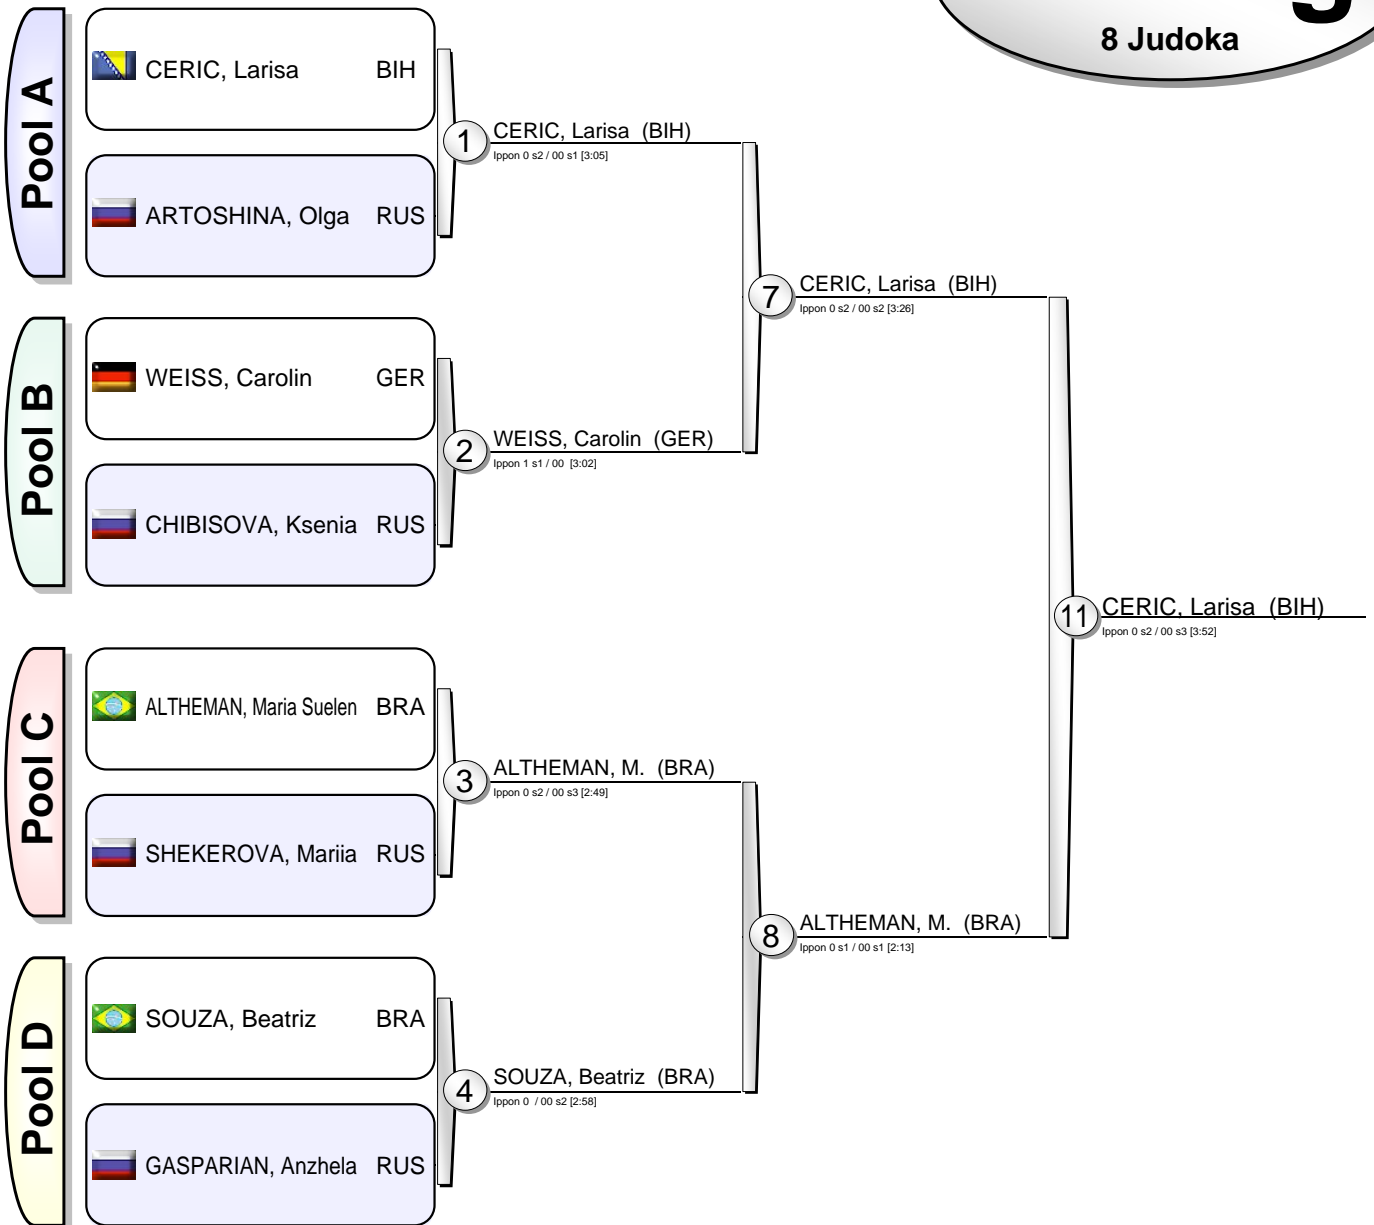

Grand Slam Ekaterinburg 2018

(RUS Ekaterinburg, 17-18 March 2018)

+78 kg

8 Judoka

Results

1. CERIC, Larisa BIH
2. ALTHEMAN, Maria Suelen BRA
3. SOUZA, Beatriz BRA
4. WEISS, Carolin GER
5. CHIBISOVA, Ksenia RUS
6. GASPARIAN, Anzhela RUS
7. ARTOSHINA, Olga RUS
8. SHEKEROVA, Mariia RUS