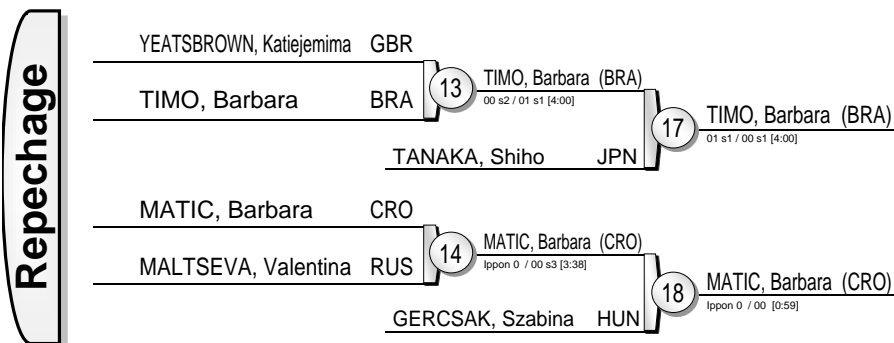

Results

- NOUCHI, Aimi JPN
- FRANSSEN, Juul NED
- GWEND, Edwige ITA
- DI CINTIO, Maelle FRA
- OZDOBA-BLACH, Agata POL
- TRAJDOS, Martyna GER
- BADUROVA, Kamila RUS
- DOBRE, Stefania Adelina ROU

Grand Slam Ekaterinburg 2018

(RUS Ekaterinburg, 17-18 March 2018)

-70 kg

14 Judoka

Results		
1.	PORTELA, Maria	BRA
2.	KIREEVA, Taisia	RUS
3.	TIMO, Barbara	BRA
3.	MATIC, Barbara	CRO
5.	TANAKA, Shiho	JPN
5.	GERCSAK, Szabina	HUN
7.	YEATSBROWN, Katiejemima	GBR
7.	MALTSEVA, Valentina	RUS