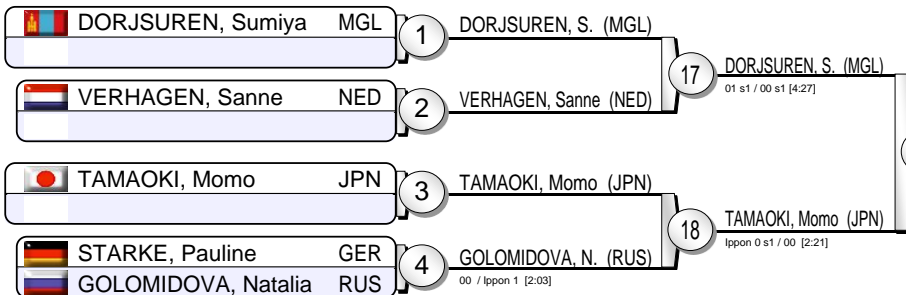

Grand Slam Ekaterinburg 2018

(RUS Ekaterinburg, 17-18 March 2018)

-48 kg

15 Judoka

Results		
1.	ENDO, Hiromi	JPN
2.	PARETO, Paula	ARG
3.	GANBAATAR, Narantsetseg	MGL
3.	MENZ, Katharina	GER
5.	UNGUREANU, Monica	ROU
5.	ERDENETSOGT, Gerelmaa	MGL
7.	JURA, Anne Sophie	BEL
7.	POP, Alexandra	ROU

Grand Slam Ekaterinburg 2018

(RUS Ekaterinburg, 17-18 March 2018)

-52 kg

14 Judoka

Results

1. KUZIUTINA, Natalia RUS
2. MIRANDA, Erika BRA
3. TATSUKAWA, Rina JPN
3. PEREIRA, Jessica BRA
5. FLORIAN, Alexandra-Larisa ROU
5. SKRYPNIK, Darya BLR
7. KUTSENKO, Aigul RUS
7. PERENC, Agata POL

Grand Slam Ekaterinburg 2018

(RUS Ekaterinburg, 17-18 March 2018)

-57 kg

18 Judoka

Pool A

Pool B

Pool C

Pool D