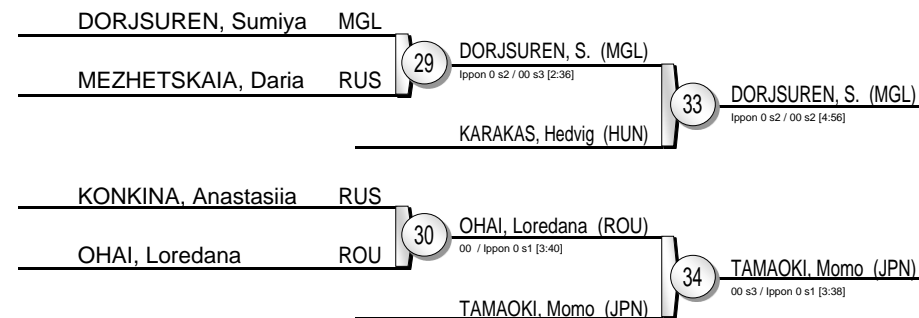

Results

1. MONTEIRO, Telma POR
2. LIEN, Chen-Ling TPE
3. DORJSUREN, Sumiya MGL
4. TAMAOKI, Momo JPN
5. KARAKAS, Hedvig HUN
6. OHAI, Loredana ROU
7. MEZHETSKAIA, Daria RUS
8. KONKINA, Anastasiia RUS

Repechage