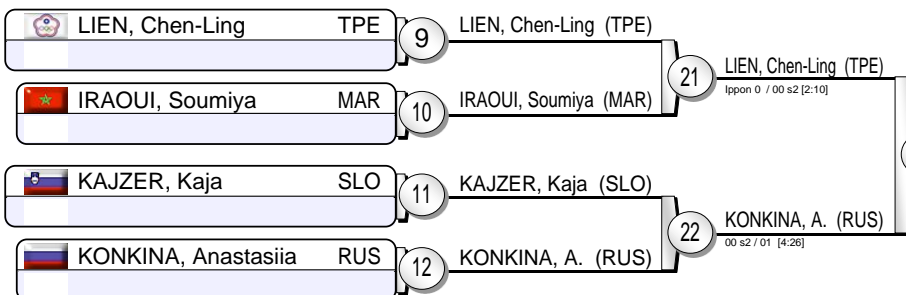

Grand Slam Ekaterinburg 2018

(RUS Ekaterinburg, 17-18 March 2018)

-52 kg

14 Judoka

Results

1. KUZIUTINA, Natalia RUS
2. MIRANDA, Erika BRA
3. TATSUKAWA, Rina JPN
3. PEREIRA, Jessica BRA
5. FLORIAN, Alexandra-Larisa ROU
5. SKRYPNIK, Darya BLR
7. KUTSENKO, Aigul RUS
7. PERENC, Agata POL

Grand Slam Ekaterinburg 2018

(RUS Ekaterinburg, 17-18 March 2018)

-57 kg

18 Judoka

Pool A

Pool B

Pool C

Pool D

MONTEIRO, Telma (POR) 35
Ippon 0 s1 / 00 [1:42]

LIEN, Chen-Ling (TPE) 32
Ippon 0 s1 / 00 [3:02]

Results

- MONTEIRO, Telma POR
- LIEN, Chen-Ling TPE
- DORJSUREN, Sumiya MGL
- TAMAOKI, Momo JPN
- KARAKAS, Hedvig HUN
- OHAI, Loredana ROU
- MEZHETSKAIA, Daria RUS
- KONKINA, Anastasiia RUS