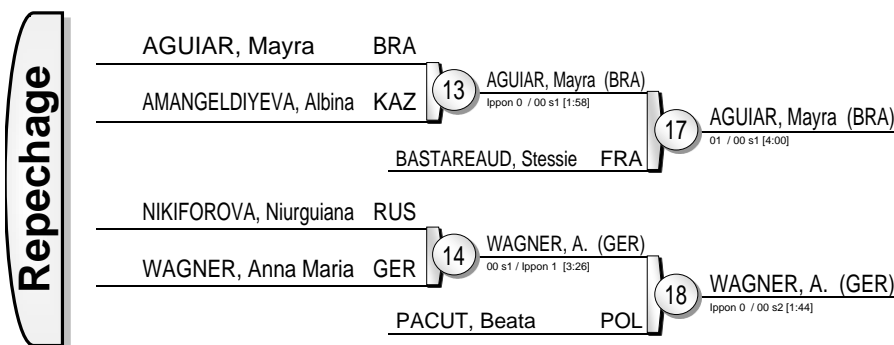

Grand Slam Ekaterinburg 2018

(RUS Ekaterinburg, 17-18 March 2018)

-78 kg

13 Judoka

Results		
1.	TAKAYAMA, Rika	JPN
2.	MALZAHN, Luise	GER
3.	AGUIAR, Mayra	BRA
3.	WAGNER, Anna Maria	GER
5.	BASTAREAUD, Stessie	FRA
5.	PACUT, Beata	POL
7.	AMANGELDIYEVA, Albina	KAZ
7.	NIKIFOROVA, Niurguiana	RUS