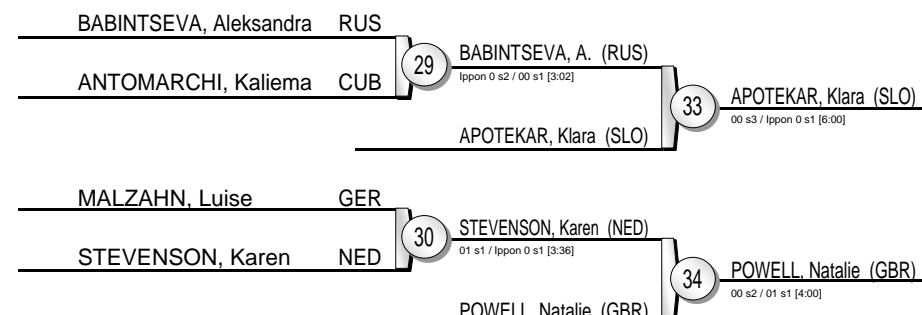

31 SATO, Ruika (JPN)

25 POWELL, Natalie (GBR)

26 SATO, Ruika (JPN)

27 AGUIAR, Mayra (BRA)

28 APOTEKAR, Klara (SLO)

32 AGUIAR, Mayra (BRA)

Repechage

Results

- SATO, Ruika JPN
- AGUIAR, Mayra BRA
- APOTEKAR, Klara SLO
- POWELL, Natalie GBR
- BABINTSEVA, Aleksandra RUS
- STEVENSON, Karen NED
- ANTOMARCHI, Kaliema CUB
- MALZAHN, Luise GER

Grand Slam Duesseldorf 2018