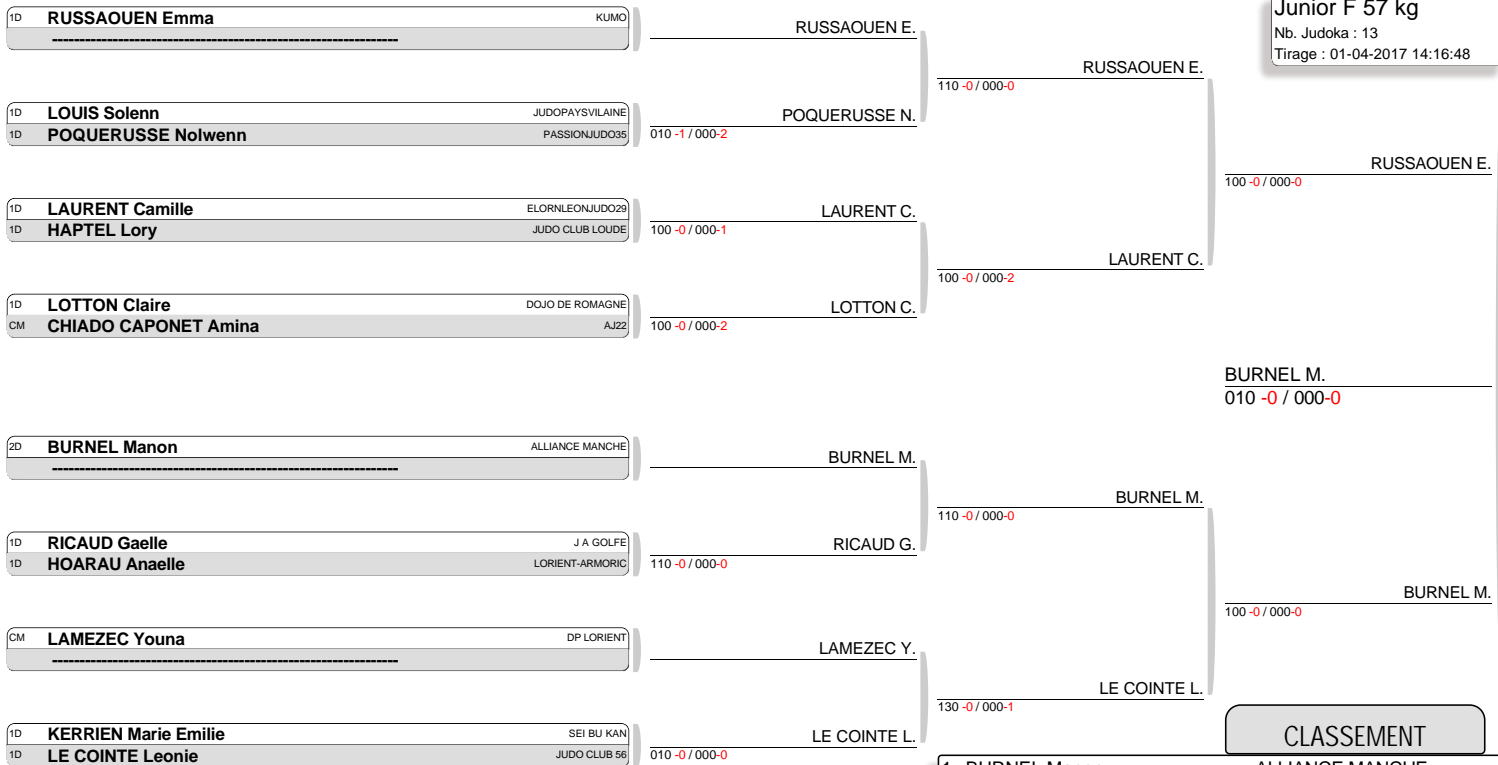

1/2 FINALE DU CHAMPIONNAT DE FRANCE JUNIORS M&F BRETAGNE - CROZON
TABLEAU (Le01-04-2017)

Junior F 57 kg
Nb. Judoka : 13
Tirage : 01-04-2017 14:16:48