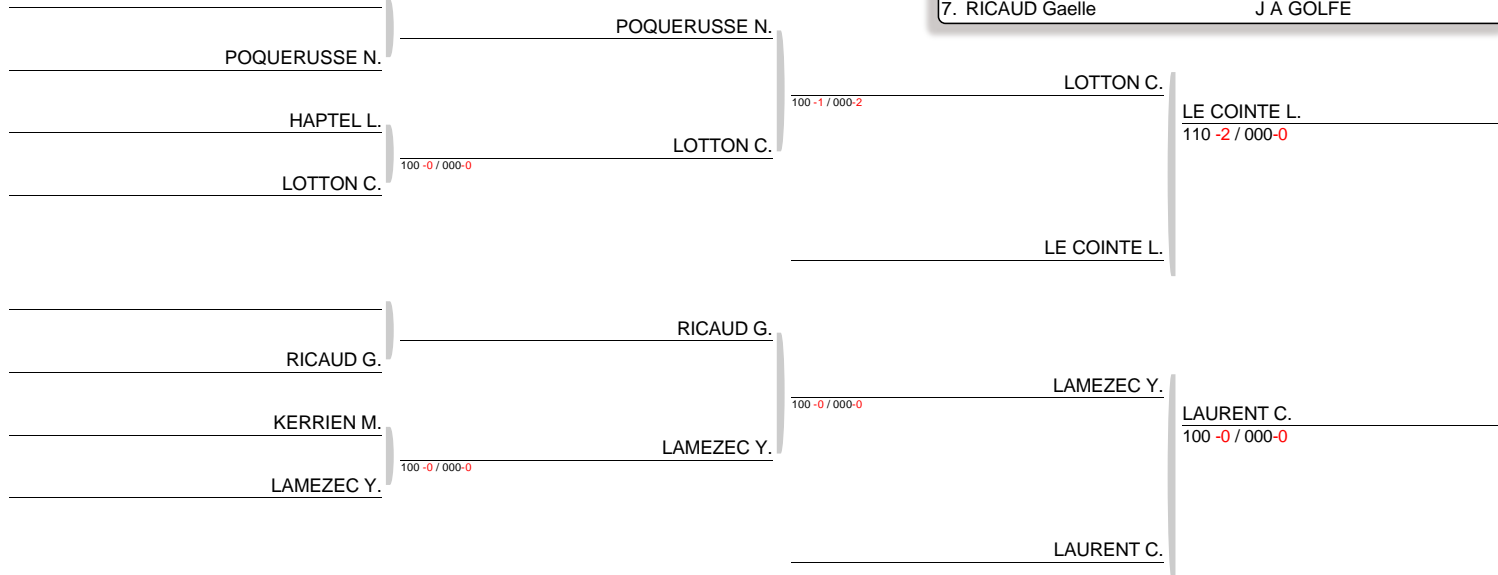

CLASSEMENT

1. BURNEL Manon	ALLIANCE MANCHE
2. RUSSAOUEN Emma	KUMO
3. LAURENT Camille	ELORNLEONJUDO29
4. LE COINTE Leonie	JUDO CLUB 56
5. LOTTON Claire	DOJO DE ROMAGNE
5. LAMEZEC Youna	DP LORIENT
7. POQUERUSSE Nolwenn	PASSIONJUDO35
7. RICAUD Gaelle	J A GOLFE