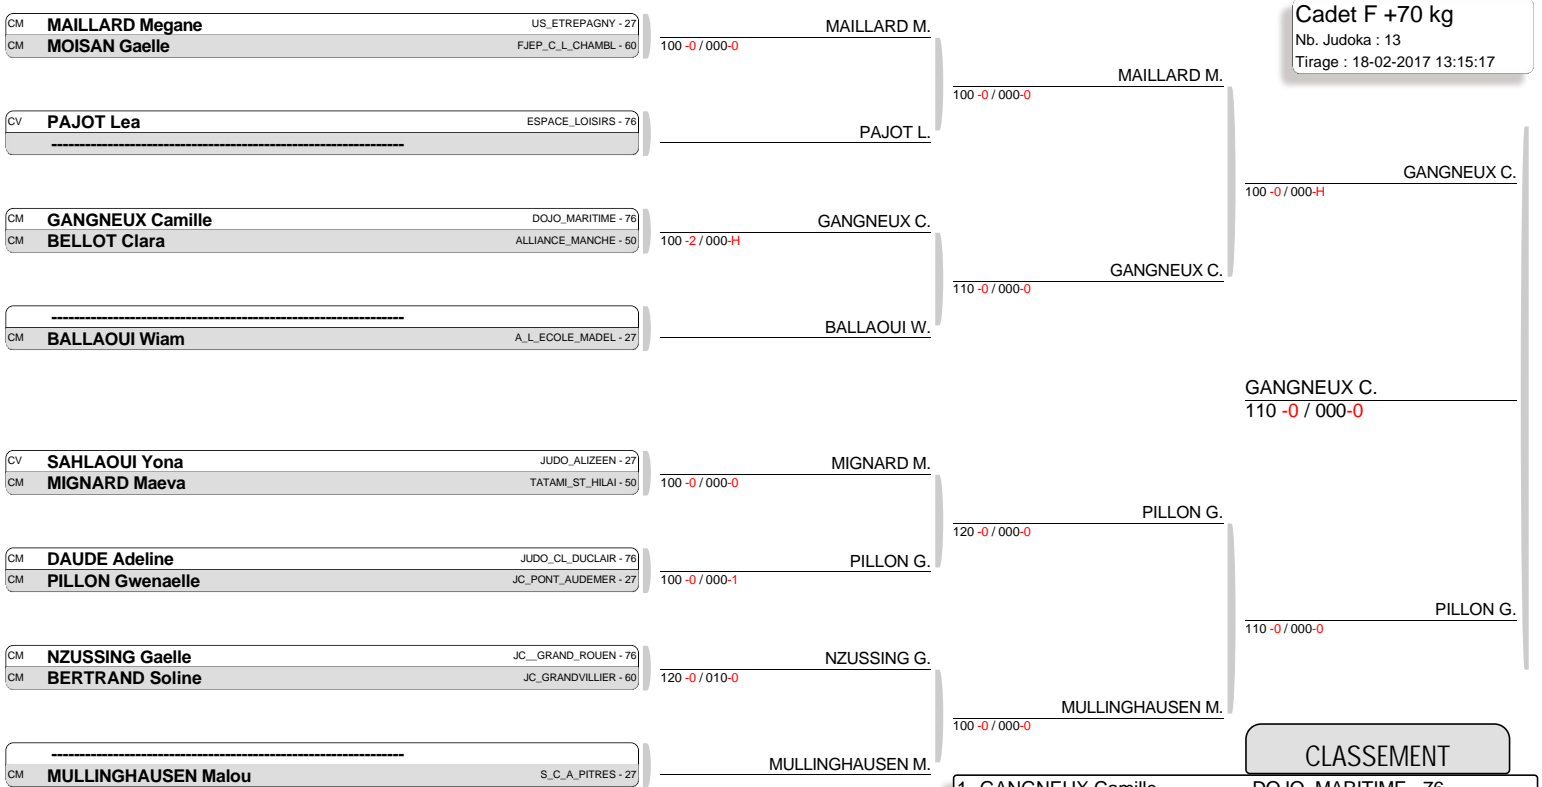

CLASSEMENT

1. GANGNEUX Camille	DOJO_MARITIME - 76
2. PILLON Gwenaelle	JC_PONT_AUDEMER - 27
3. MAILLARD Megane	US_ETREPAGNY - 27
3. BELLOT Clara	ALLIANCE_MANCHE - 50
5. MULLINGHAUSEN Malou	S_C_A_PITRES - 27
5. DAUDE Adeline	JUDO_CL_DUCLAIR - 76
7. NZUSSING Gaelle	JC_GRAND_ROUEN - 76
7. MOISAN Gaelle	FJEP_C_L_CHAMBL - 60