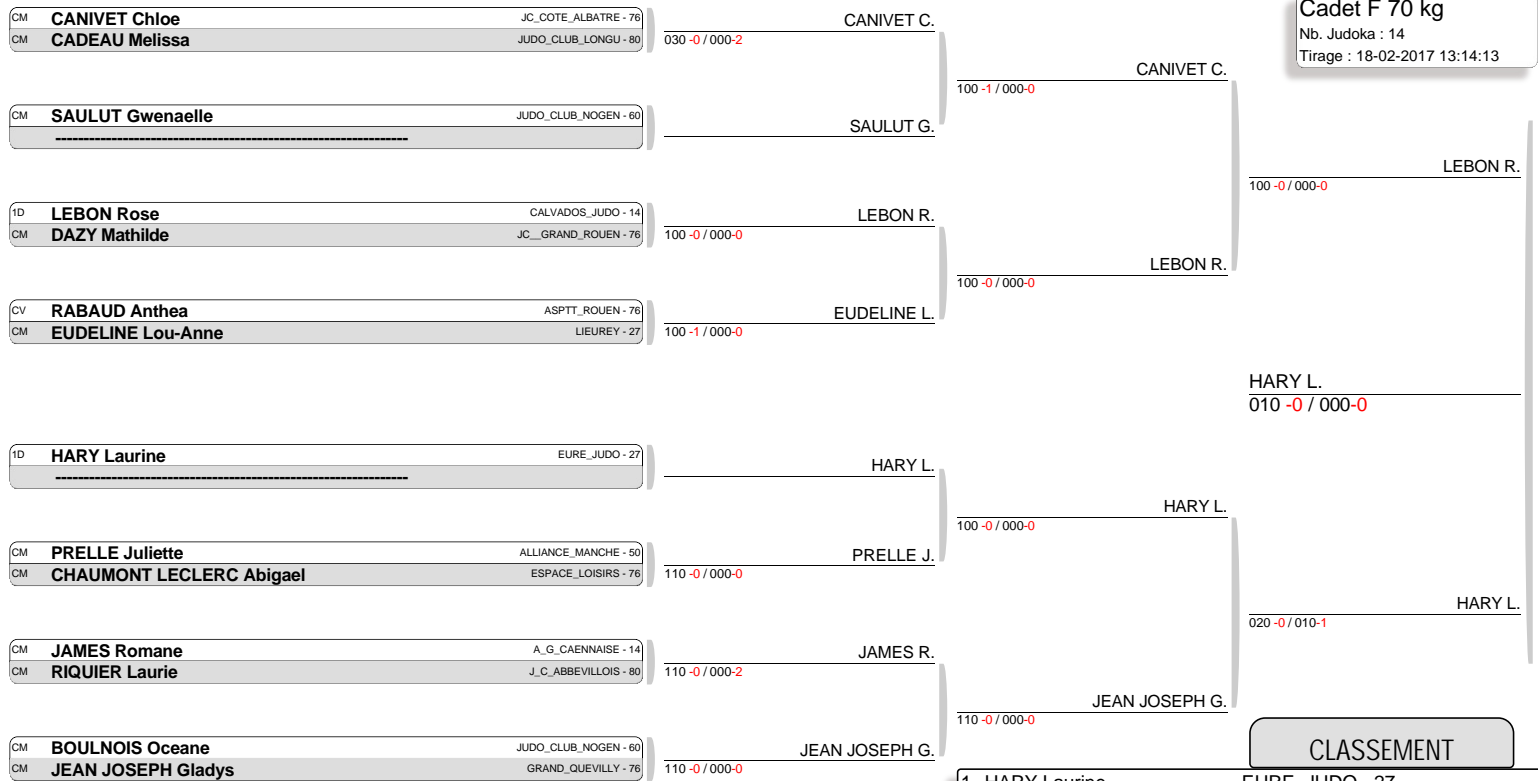

CLASSEMENT

1. HARY Laurine	EURE_JUDO - 27
2. LEBON Rose	CALVADOS_JUDO - 14
3. EUDELIN Lou-Anne	LIEUREY - 27
3. CANIVET Chloe	JC_COTE_ALBATRE - 76
5. JEAN JOSEPH Gladys	GRAND_QUEVILLY - 76
5. PRELLE Juliette	ALLIANCE_MANCHE - 50
7. CADEAU Melissa	JUDO_CLUB_LONGU - 80
7. JAMES Romane	A_G_CAENNAISE - 14