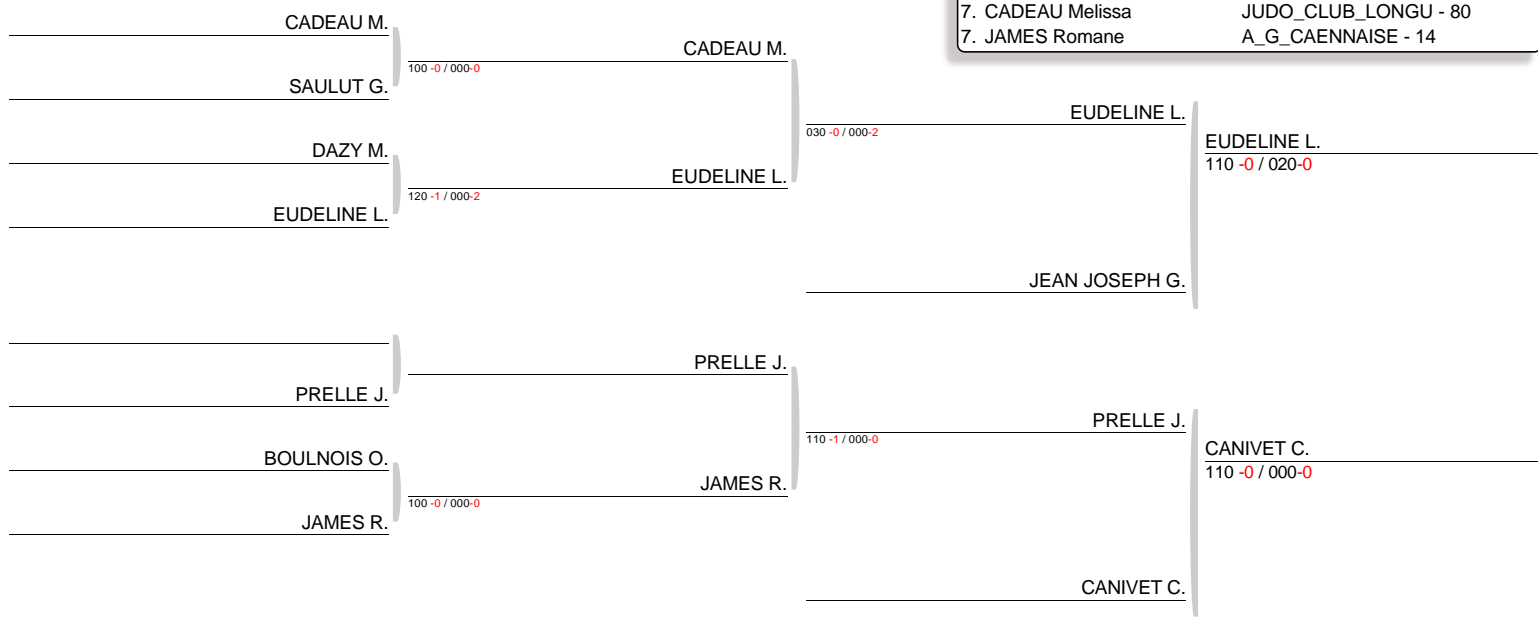

CLASSEMENT

1. HARY Laurine	EURE_JUDO - 27
2. LEBON Rose	CALVADOS_JUDO - 14
3. EUDELIN Lou-Anne	LIEUREY - 27
3. CANIVET Chloe	JC_COTE_ALBATRE - 76
5. JEAN JOSEPH Gladys	GRAND_QUEVILLY - 76
5. PRELLE Juliette	ALLIANCE_MANCHE - 50
7. CADEAU Melissa	JUDO_CLUB_LONGU - 80
7. JAMES Romane	A_G_CAENNAISE - 14