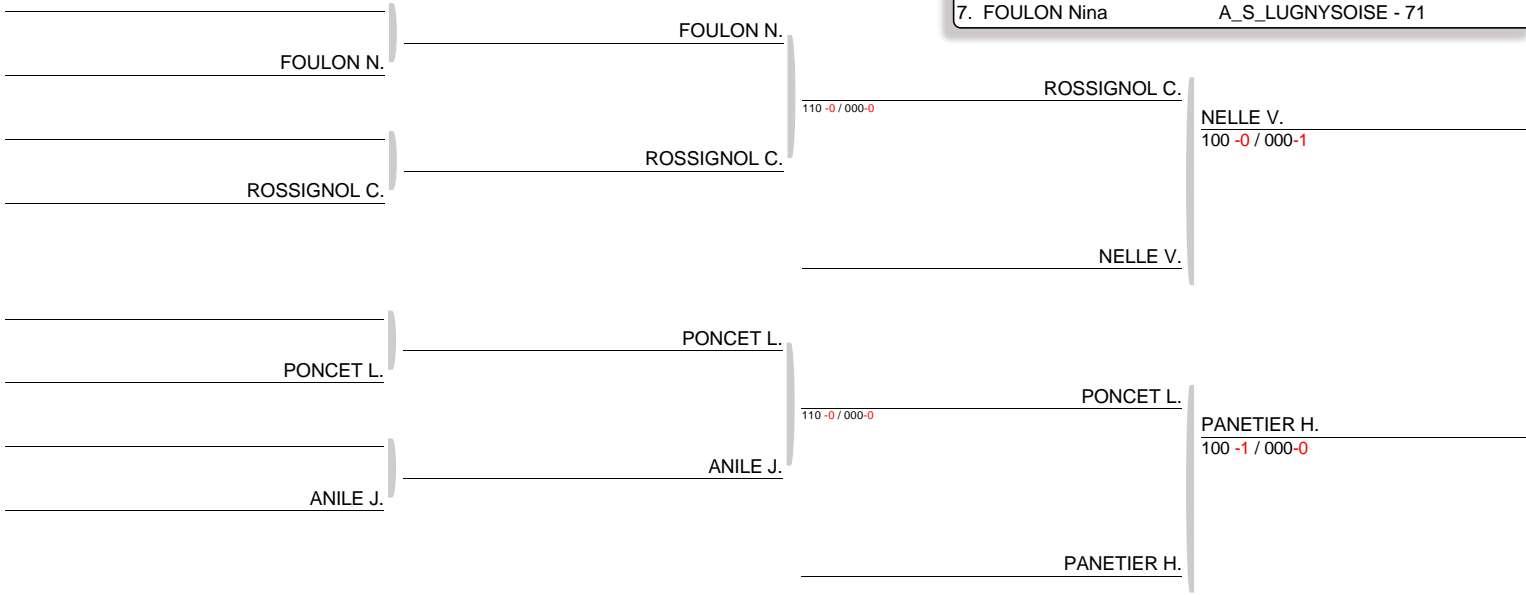

1/2 FINALE CHAMPIONNAT DE FRANCE CADET(TES) BFC - DIJON
TABLEAU (Le19-02-2017)

Cadet F 48 kg

Nb. Judoka : 10
Tirage : 19-02-2017 14:14:39

CLASSEMENT

- | | |
|--------------------|----------------------|
| 1. GARCIA Emilia | ALLIANCE_JUDO - 21 |
| 2. POYARD Flavie | PMJ - 25 |
| 3. PANETIER Helene | MARSANNAY_JC - 21 |
| 3. NELLE Vanille | JC_TAVELLOIS - 39 |
| 5. ROSSIGNOL Cleo | ES_CHAUSSINOISE - 39 |
| 5. PONCET Lea | J_C_ST_MARCEL - 71 |
| 7. ANILE Justine | PMJ - 25 |
| 7. FOULON Nina | A_S_LUGNYSOISE - 71 |