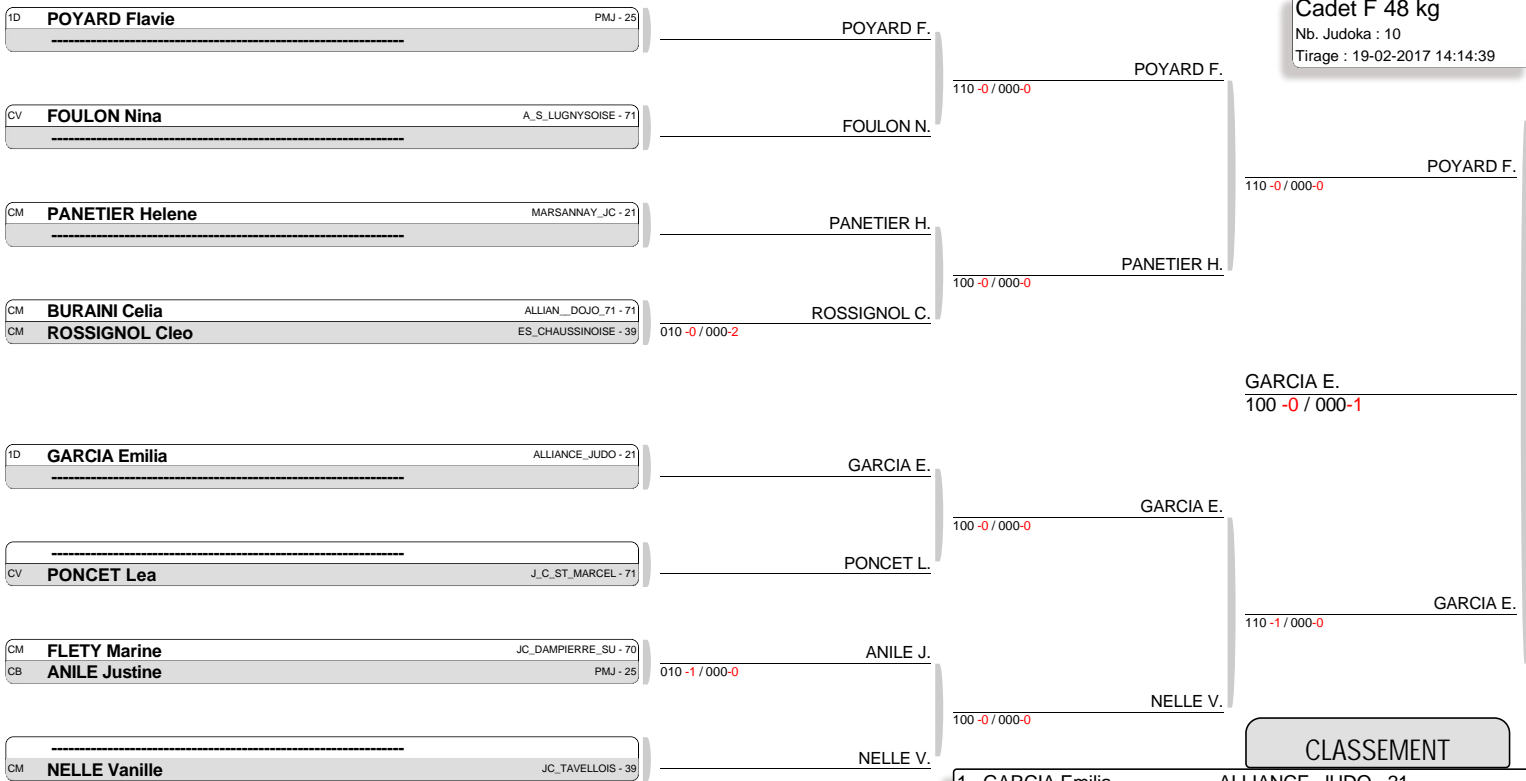

1/2 FINALE CHAMPIONNAT DE FRANCE CADET(TES) BFC - DIJON
TABLEAU (Le19-02-2017)

Cadet F 48 kg

Nb. Judoka : 10
Tirage : 19-02-2017 14:14:39