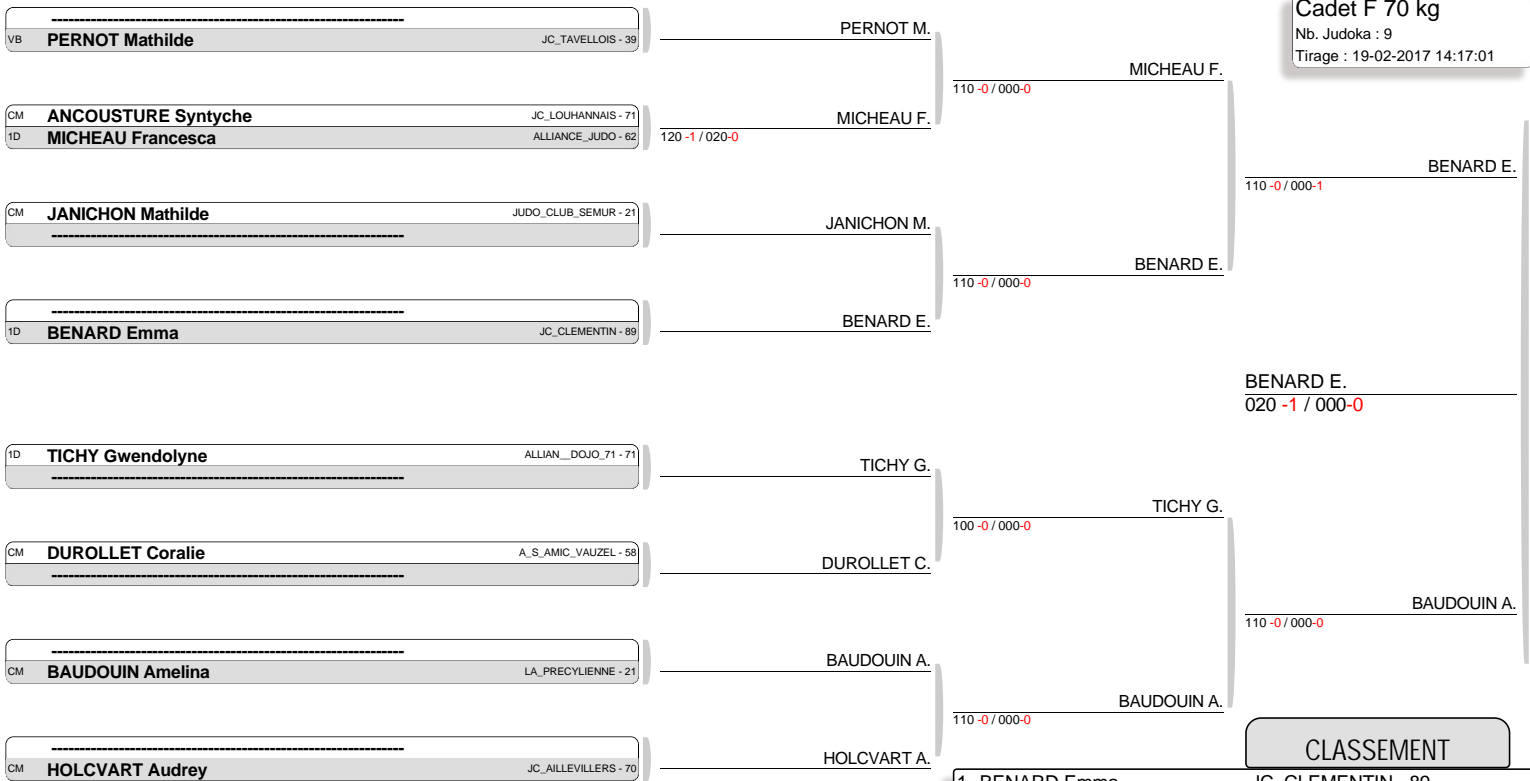

1/2 FINALE CHAMPIONNAT DE FRANCE CADET(TES) BFC - DIJON
TABLEAU (Le19-02-2017)

Cadet F 70 kg

Nb. Judoka : 9
Tirage : 19-02-2017 14:17:01