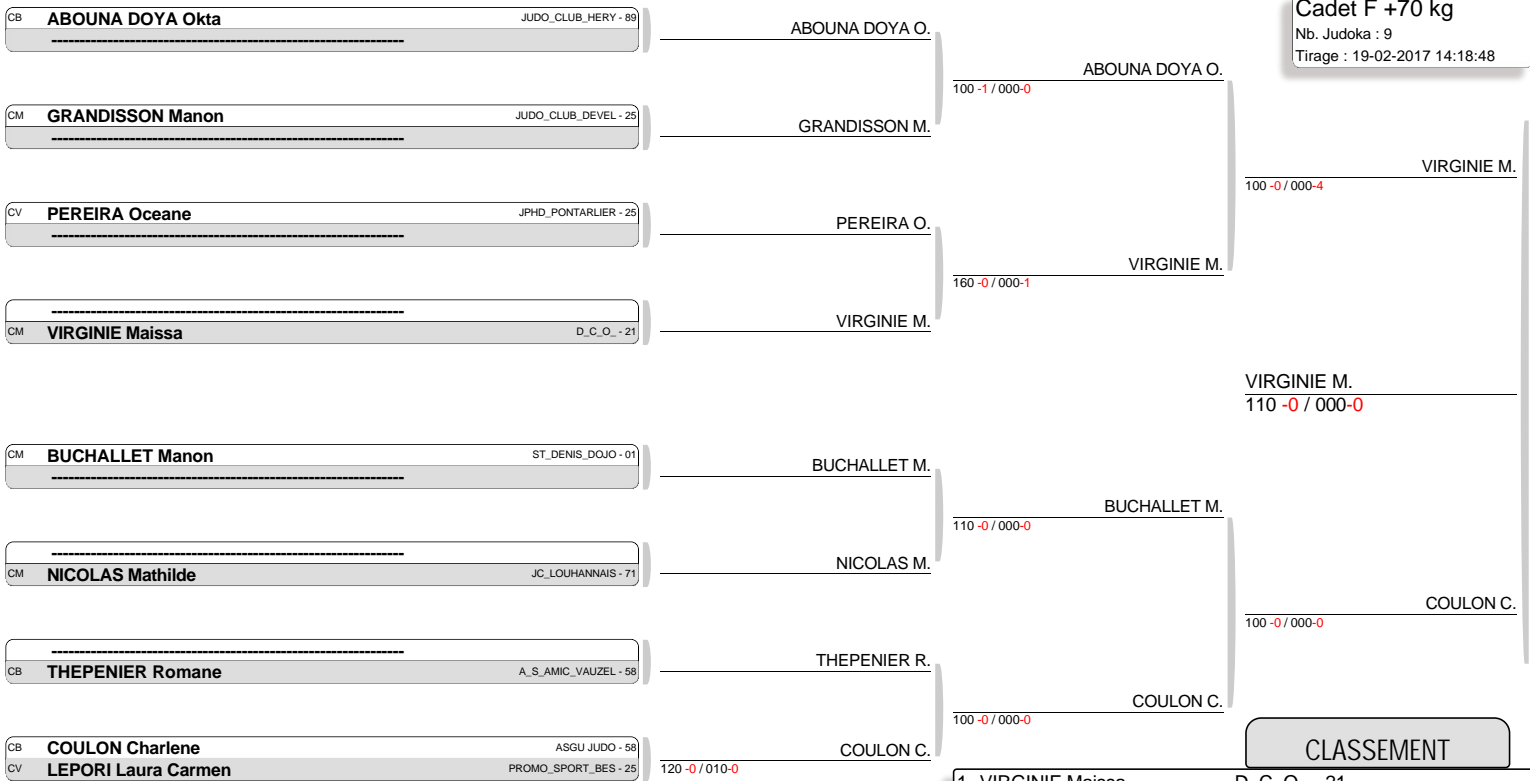

1/2 FINALE CHAMPIONNAT DE FRANCE CADET(TES) BFC - DIJON
TABLEAU (Le19-02-2017)

Cadet F +70 kg

Nb. Judoka : 9
Tirage : 19-02-2017 14:18:48