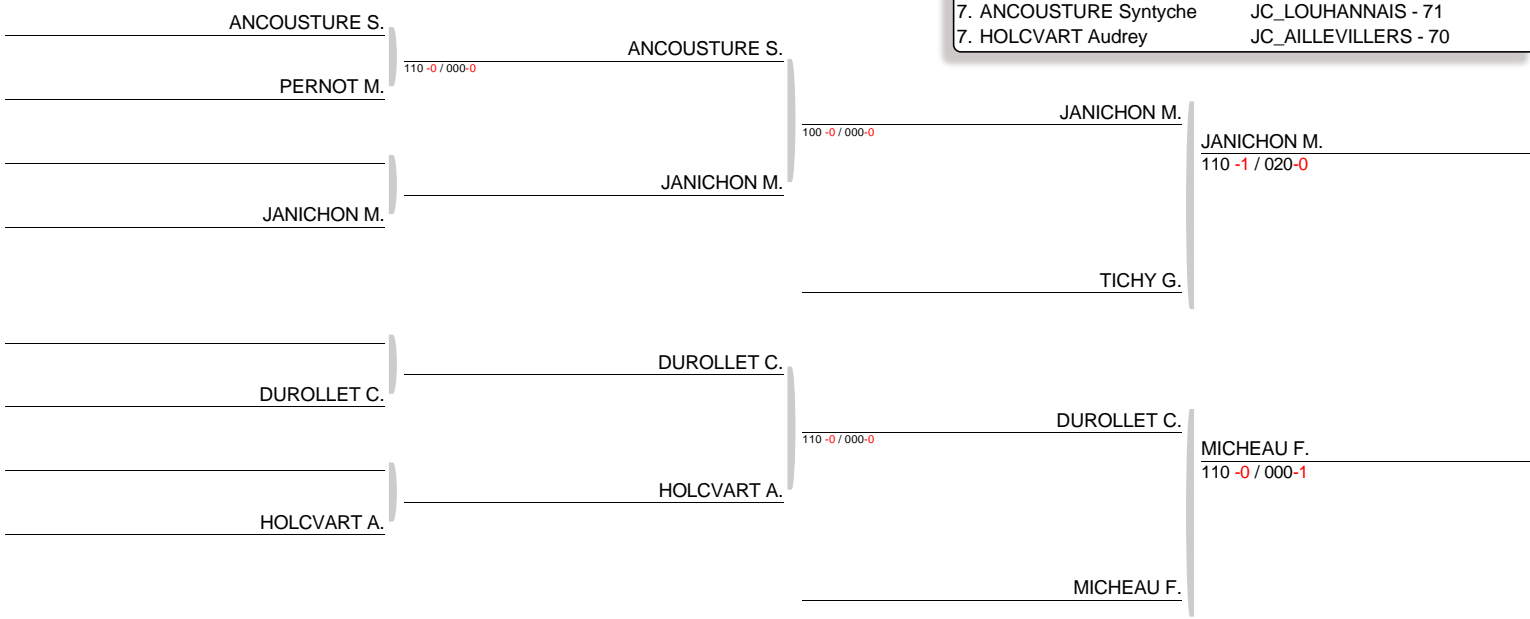

1/2 FINALE CHAMPIONNAT DE FRANCE CADET(TES) BFC - DIJON
TABLEAU (Le19-02-2017)

Cadet F 70 kg

Nb. Judoka : 9
Tirage : 19-02-2017 14:17:01

CLASSEMENT

1. BENARD Emma	JC_CLEMENTIN - 89
2. BAUDOUI A. Amelina	LA_PRECYLIENNE - 21
3. MICHEAU Francesca	ALLIANCE_JUDO - 62
3. JANICHON Mathilde	JUDO_CLUB_SEMUR - 21
5. DUROLLET Coralie	A_S_AMIC_VAUZEL - 58
5. TICHY Gwendolyne	ALLIAN_DOJO_71 - 71
7. ANCOUSTURE Syntyche	JC_LOUHANNAIS - 71
7. HOLCVART Audrey	JC_AILLEVILLERS - 70