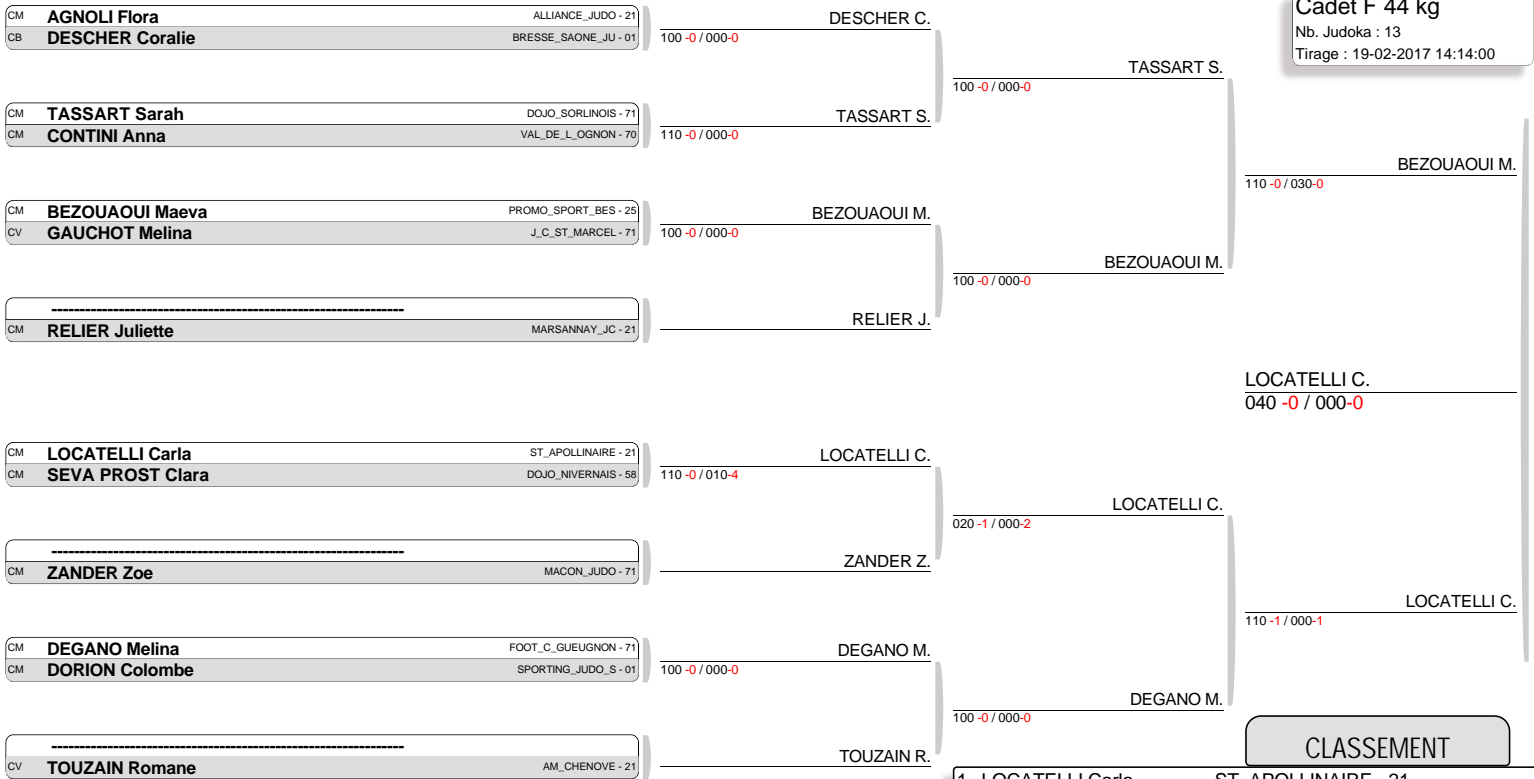

1/2 FINALE CHAMPIONNAT DE FRANCE CADET(TES) BFC - DIJON
TABLEAU (Le19-02-2017)

Cadet F 44 kg
Nb. Judoka : 13
Tirage : 19-02-2017 14:14:00