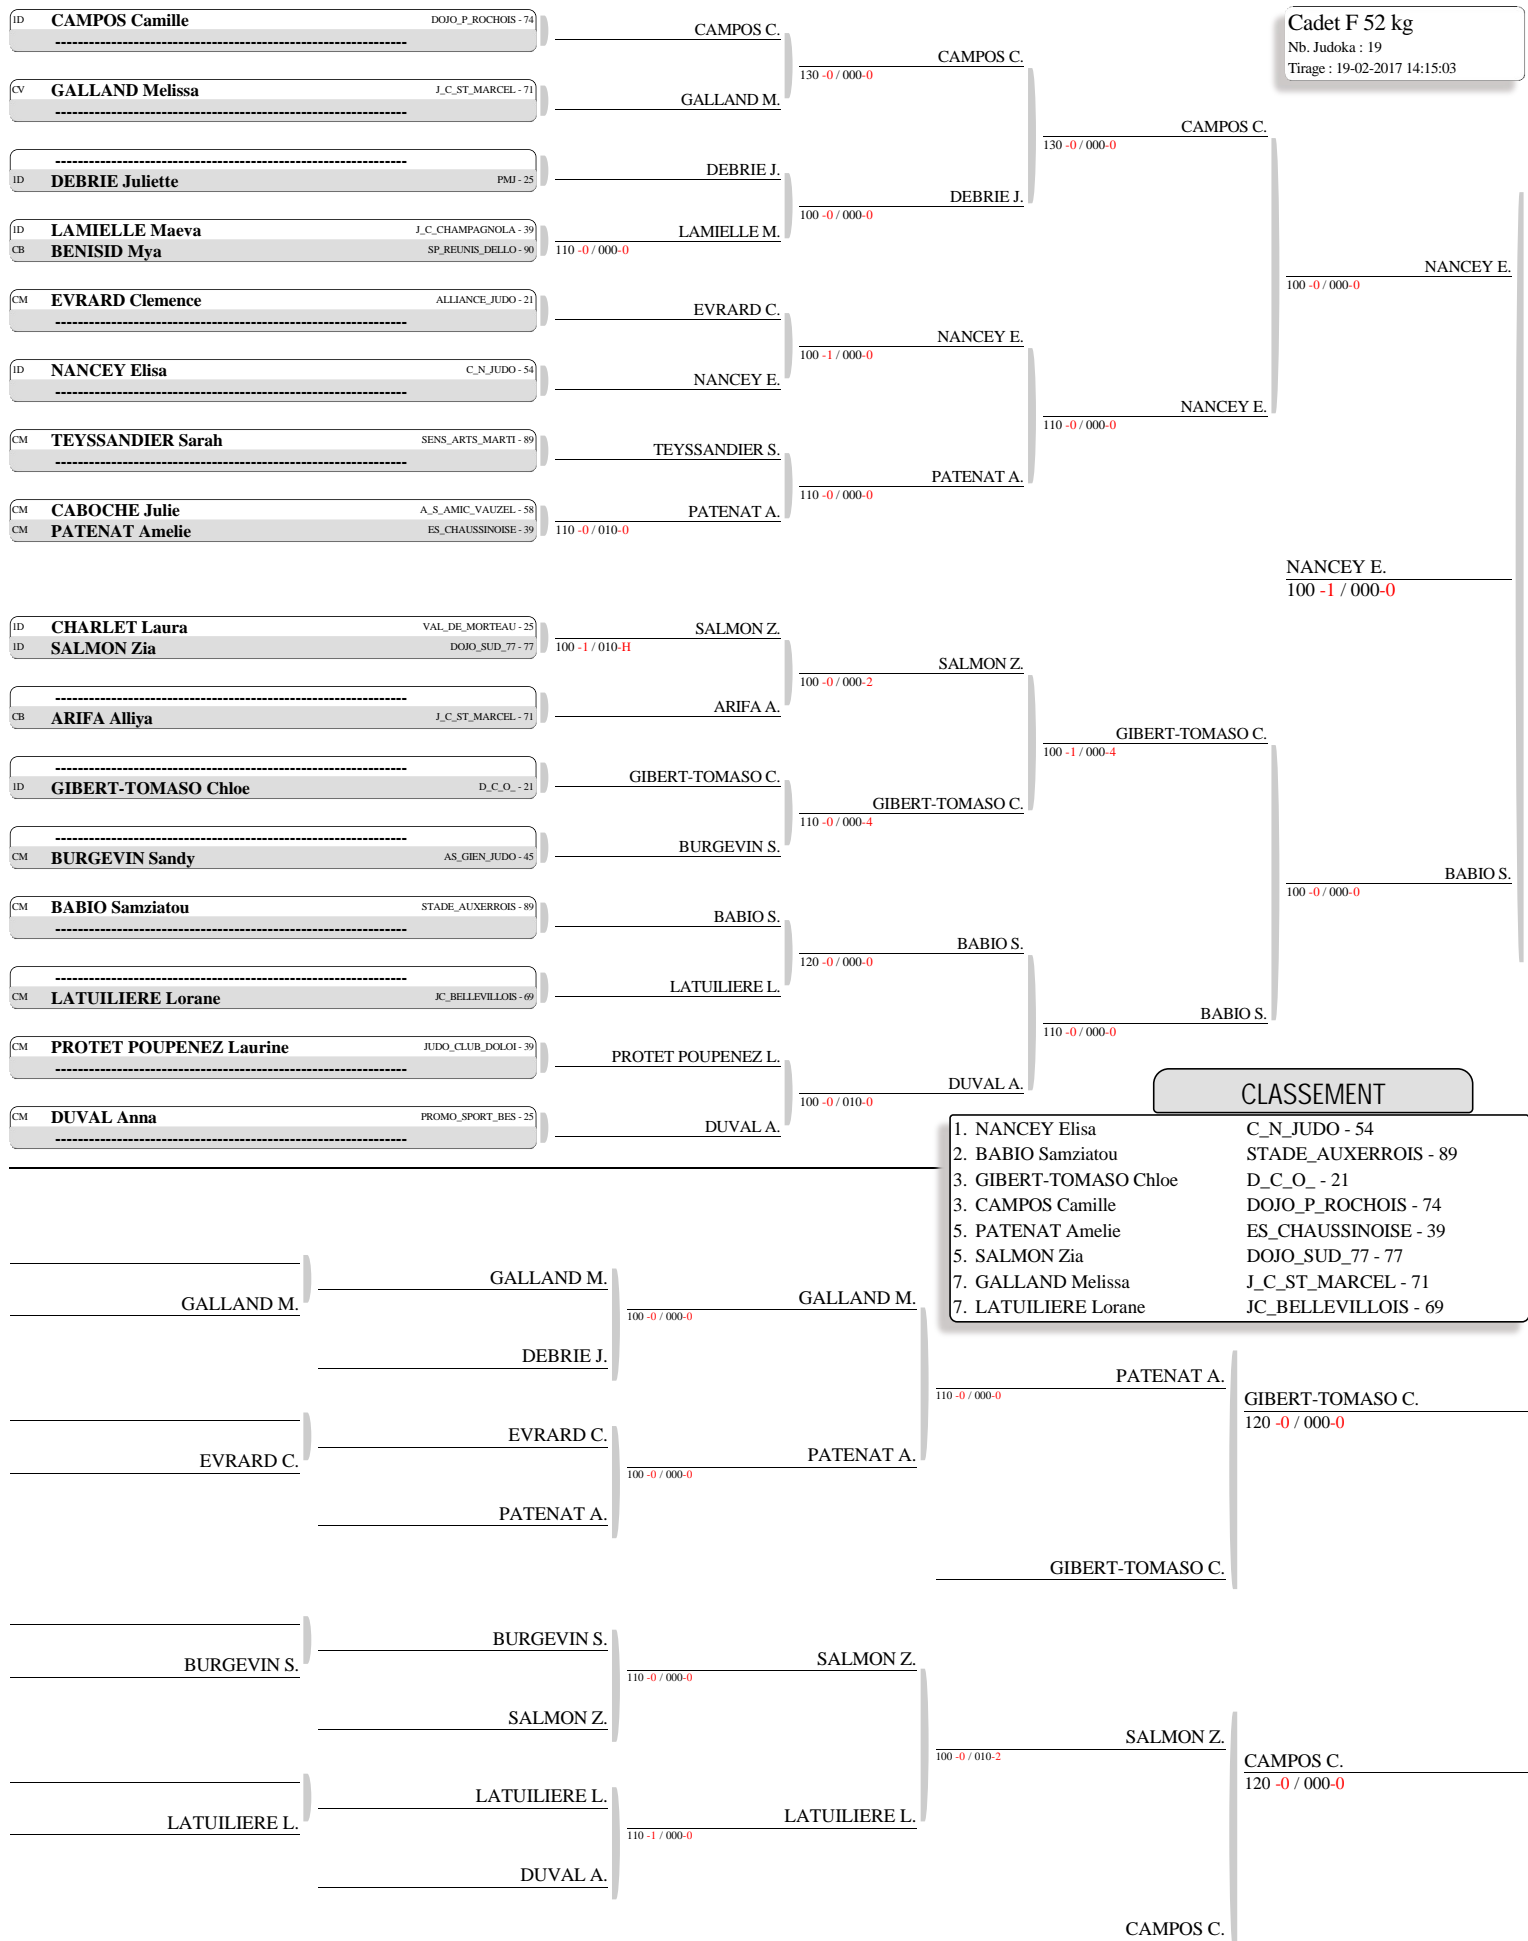

1/2 FINALE CHAMPIONNAT DE FRANCE CADET(TES) BFC - DIJON
TABLEAU (Le19-02-2017)

Cadet F 52 kg

Nb. Judoka : 19

Tirage : 19-02-2017 14:15:03

CLASSEMENT

1. NANCEY Elisa	C_N_JUDO - 54
2. BABIO Samziatou	STADE_AUXERROIS - 89
3. GIBERT-TOMASO Chloe	D_C_O_ - 21
4. CAMPOS Camille	DOJO_P_ROCHOIS - 74
5. PATENAT Amelie	ES_CHAUSSINOISE - 39
6. SALMON Zia	DOJO_SUD_77 - 77
7. GALLAND Melissa	J_C_ST_MARCEL - 71
8. LATUILIERE Lorane	JC_BELLEVILLOIS - 69