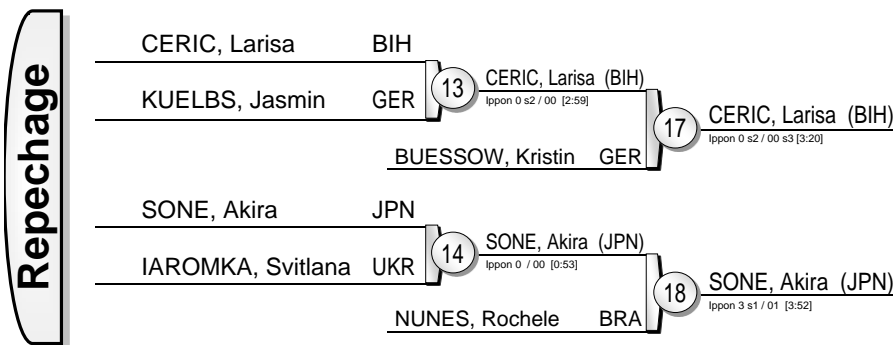

Repechage

Grand-Prix Duesseldorf 2017

(GER Duesseldorf, 24-26 February 2017)

+78 kg

15 Judoka

- ## Results
- KINDZERSKA, Iryna (UKR)
 - TACHIMOTO, Megumi (JPN)
 - CERIC, Larisa (BIH)
 - SONE, Akira (JPN)
 - BUESSOW, Kristin (GER)
 - NUNES, Rochele (BRA)
 - KUELBS, Jasmin (GER)
 - IAROMKA, Svitlana (UKR)