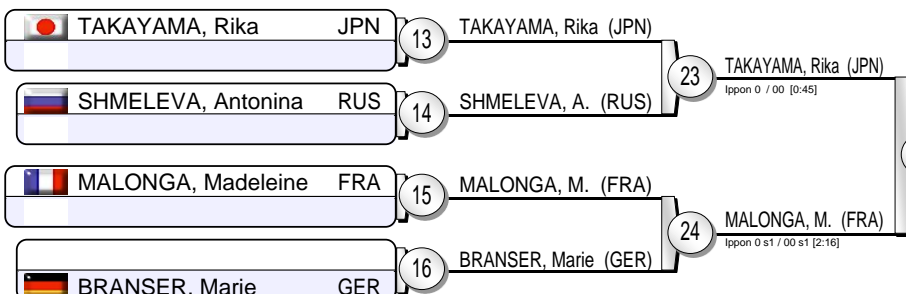

Grand-Prix Duesseldorf 2017

(GER Duesseldorf, 24-26 February 2017)

-78 kg

17 Judoka

Pool A

Pool B

Pool C

Pool D

UMEKI, Mami (JPN) 35 [Ippon 1 s1 / 01 s1 [2:25]]

Results

1. UMEKI, Mami JPN
2. MALONGA, Madeleine FRA
3. APOTEKAR, Klara SLO
3. TAKAYAMA, Rika JPN
5. STEVENSON, Karen NED
5. POWELL, Natalie GBR
7. TURCHYN, Anastasiya UKR
7. AMANGELDIYEVA, Albina KAZ