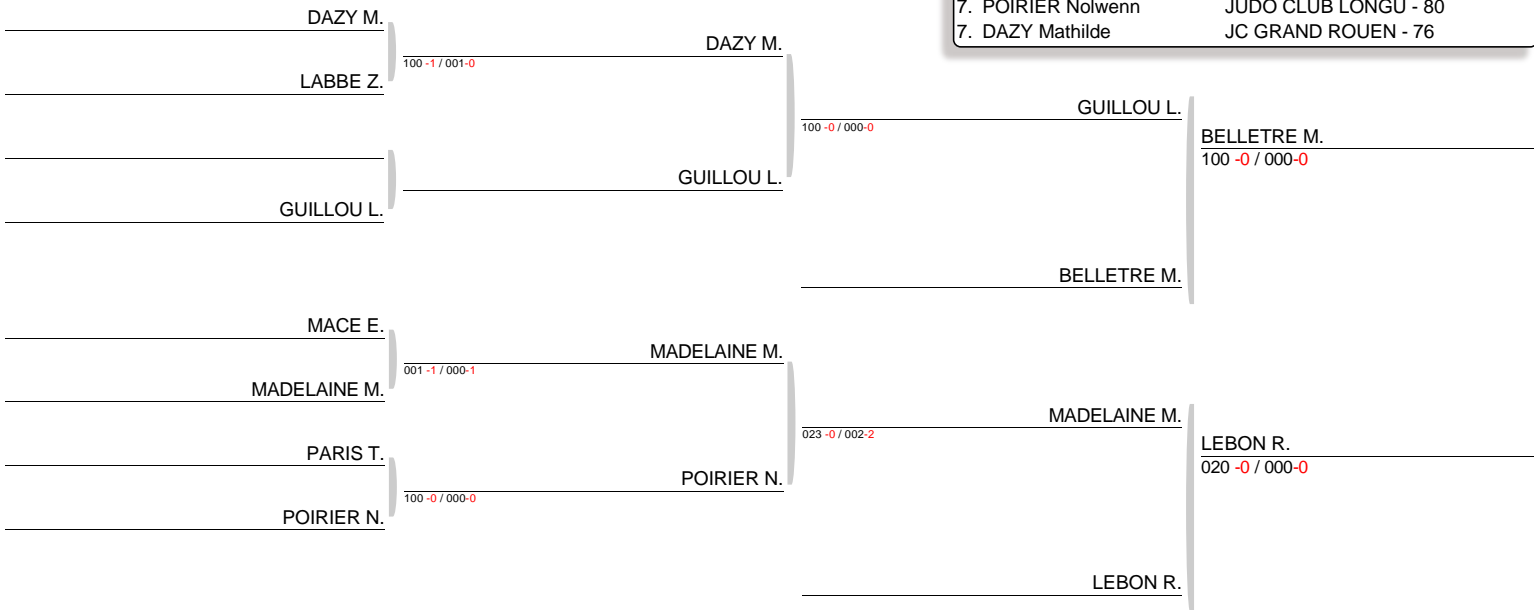

CLASSEMENT

1. HARY Laurine	EURE JUDO - 27
2. CHAPELLE Clelia	NOINTOT JUDO - 76
3. LEBON Rose	CALVADOS JUDO - 14
3. BELLETRÉ Marion	ESPACE LOISIRS - 76
5. GUILLOU Lea	BxBessinJudo - 14
5. MADELAINE Manon	SECTION JUDO CA - 14
7. POIRIER Nolwenn	JUDO CLUB LONGU - 80
7. DAZY Mathilde	JC GRAND ROUEN - 76