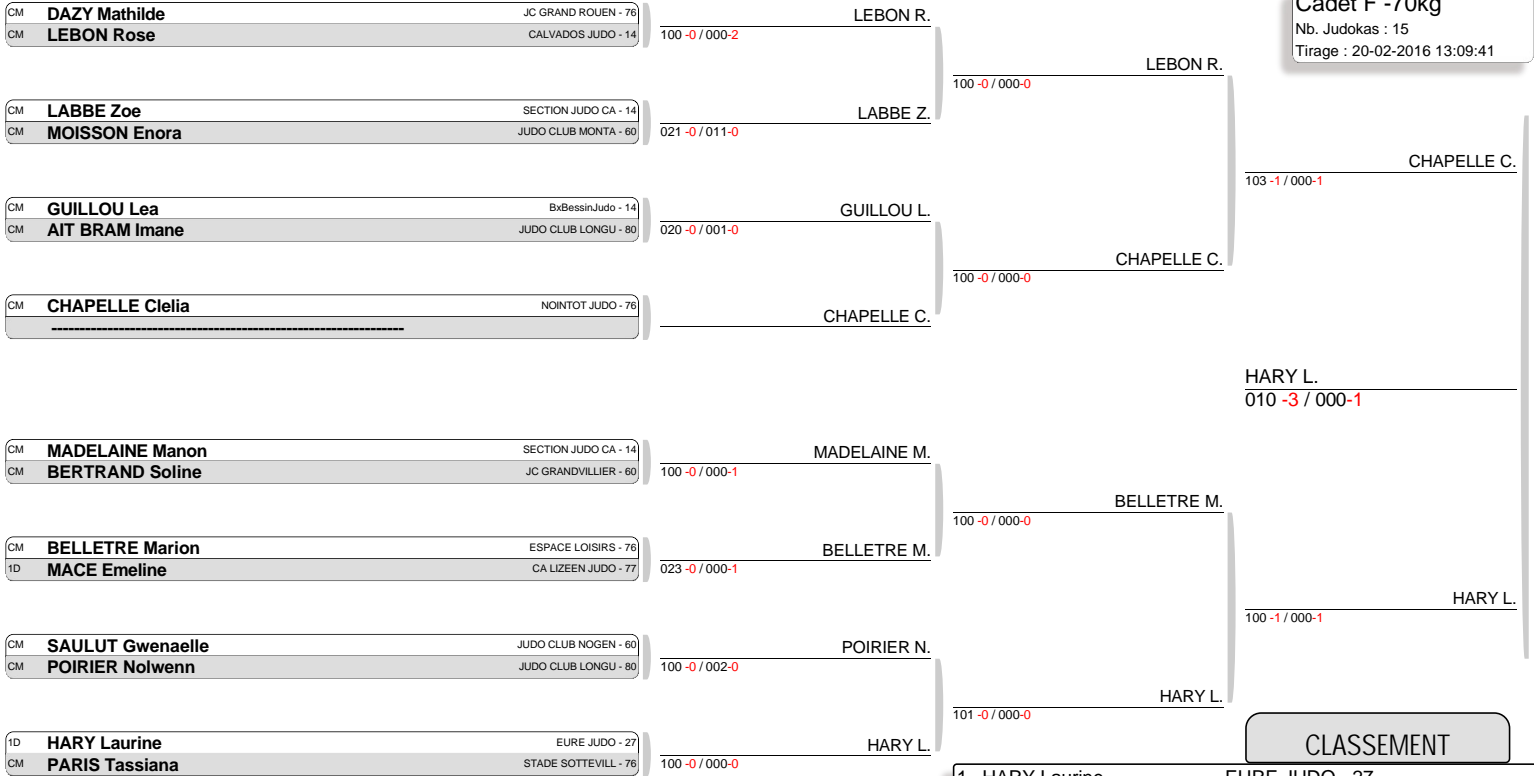

Cadet F -70kg

Nb. Judokas : 15
Tirage : 20-02-2016 13:09:41