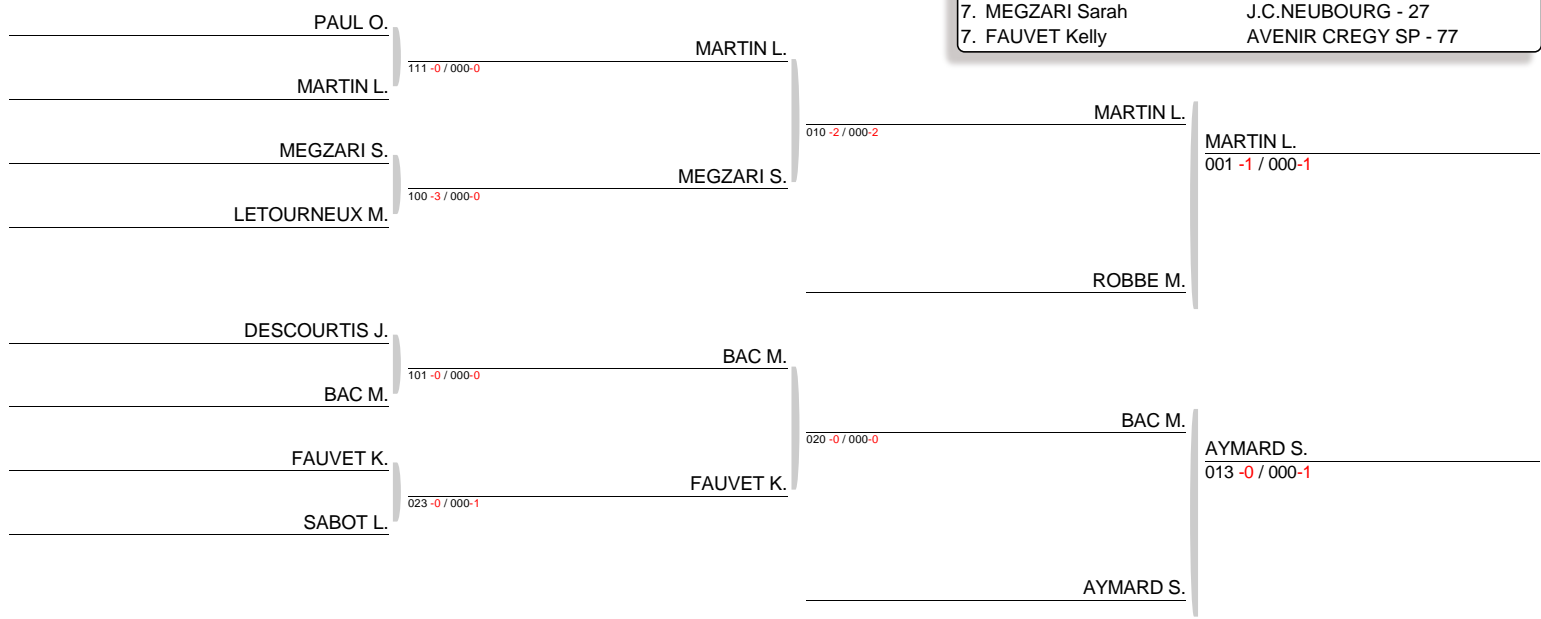

Epreuve : Cad -40

4 judoka(s).

Tirage : 20-02-2016 13:06:11

Poule 1

Tapis 1

NOM et Prénom	Comite	Grade	1	2	3	4	V	P	C
CARON Chloe	JUDO CLUB DE QU - 76	(CM) 1		101 -0 000 -0	X	111 -1 000 -1	2	20	2
PERROQUIN Gwendoline	JC AILLY/NOYE - 80	(CB) 2	X		X	X	0	0	4
FLORIMOND Oceane	L ALLIANCE SOCI - 97	(CM) 3	000 -1 000 -2	101 -0 000 -0		100 -0 000 -0	3	21	1
LEBLANC Cassandre	ES AUMALOISE - 76	(CM) 4	X	110 -0 000 -0	X		1	10	3

Ordre combats : 1-2 3-4 1-3 2-4 1-4 2-3

**Cadet F -44kg**  
Nb. Judokas : 12  
Tirage : 20-02-2016 13:06:38

PAUSE P.  
020 -0 / 001-1

GUILBERT R.  
100 -0 / 000-0

ROBBE M.  
011 -3 / 001-0

**CLASSEMENT**

- |                       |                      |
|-----------------------|----------------------|
| 1. PAUSE Pauline      | US SALAZES - 97      |
| 2. GUILBERT Romane    | CALVADOS JUDO - 14   |
| 3. AYMARD Suzy Amelie | AMIENS SOMME CL - 80 |
| 3. MARTIN Lucie       | AJ 61 - 61           |
| 5. ROBBE Maelys       | SJOC BRIOUZAIN - 61  |
| 5. BAC Marie          | J.C.NEUBOURG - 27    |
| 7. MEGZARI Sarah      | J.C.NEUBOURG - 27    |
| 7. FAUVET Kelly       | AVENIR CREGY SP - 77 |