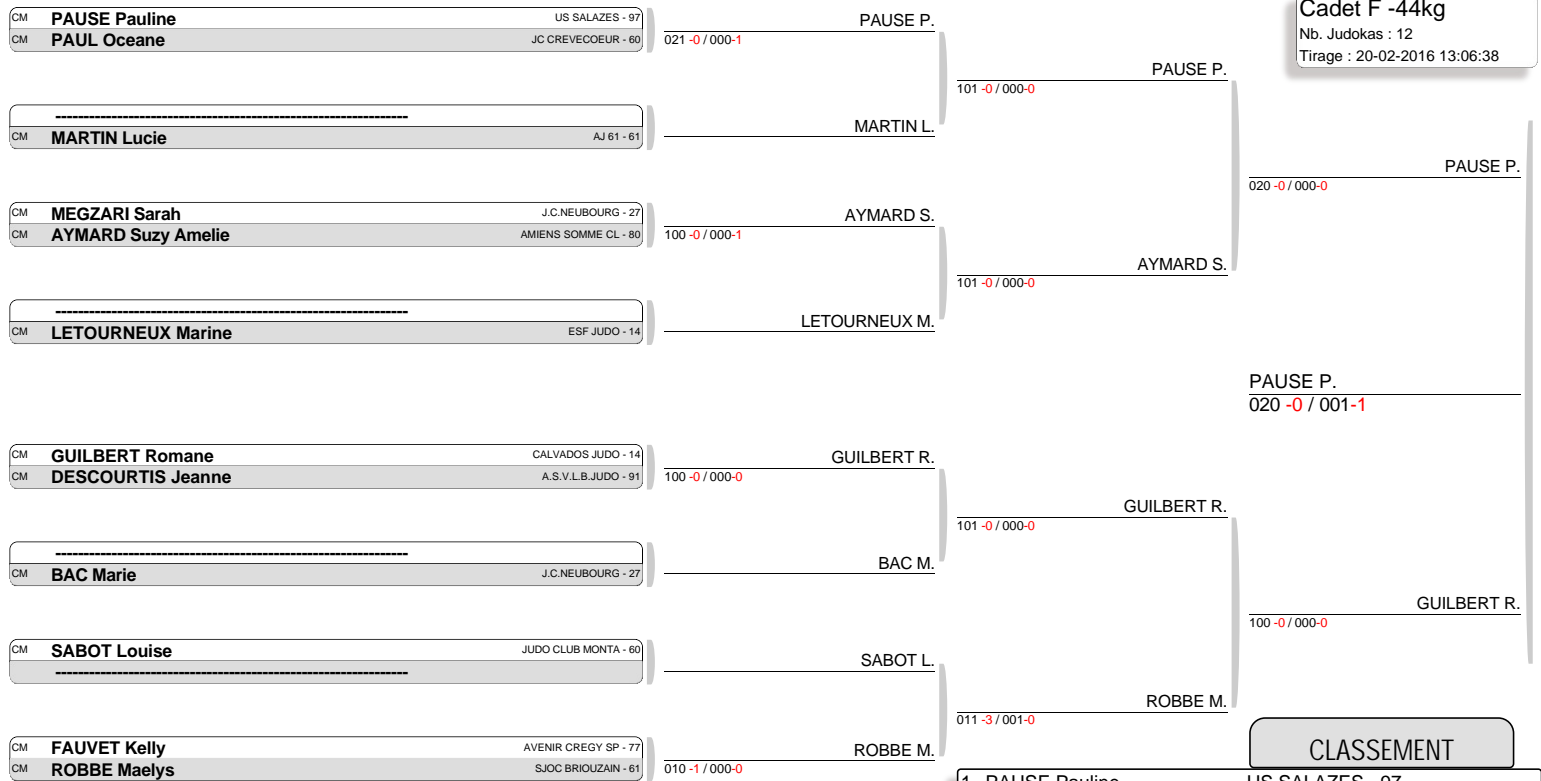

Cadet F -44kg
Nb. Judokas : 12
Tirage : 20-02-2016 13:06:38

PAUSE P.
020 -0 / 001-1

GUILBERT R.
100 -0 / 000-0

ROBBE M.
011 -3 / 001-0

CLASSEMENT

1. PAUSE Pauline	US SALAZES - 97
2. GUILBERT Romane	CALVADOS JUDO - 14
3. AYMARD Suzy Amelie	AMIENS SOMME CL - 80
3. MARTIN Lucie	AJ 61 - 61
5. ROBBE Maelys	SJOC BRIOUZAIN - 61
5. BAC Marie	J.C.NEUBOURG - 27
7. MEGZARI Sarah	J.C.NEUBOURG - 27
7. FAUVET Kelly	AVENIR CREGY SP - 77