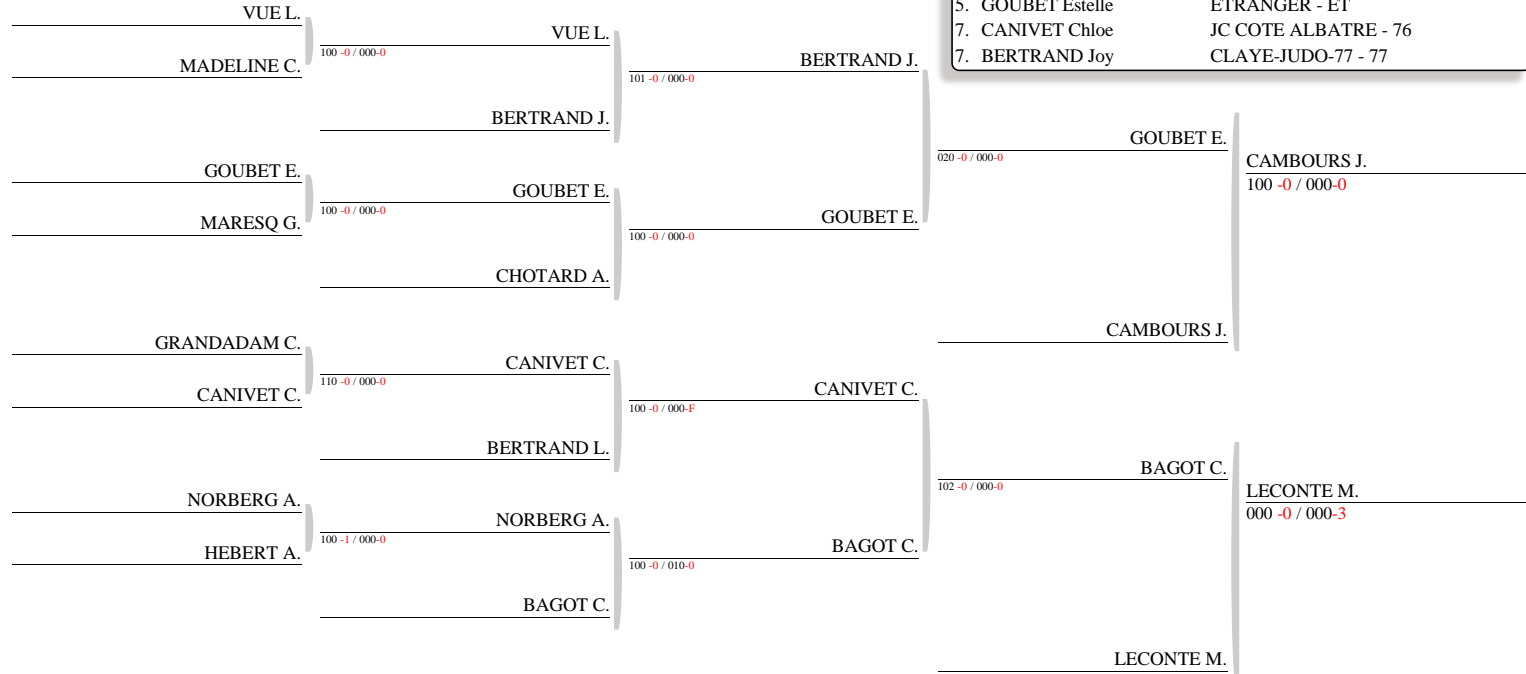

Cadet F -63kg
Nb. Judokas : 22
Tirage : 20-02-2016 13:09:08

CLASSEMENT

1.	GARCIA Lea	GRAND QUEVILLY - 76
2.	CUESTA Elodie	SCGT sect. JUDO - 77
3.	CAMBOURS Julia	EURE JUDO - 27
3.	LECONTE Marie	JudoCAVRANCHES - 50
5.	BAGOT Charlotte	US ETREPAGNY - 27
5.	GOUBET Estelle	ETRANGER - ET
7.	CANIVET Chloe	JC COTE ALBATRE - 76
7.	BERTRAND Joy	CLAYE-JUDO-77 - 77