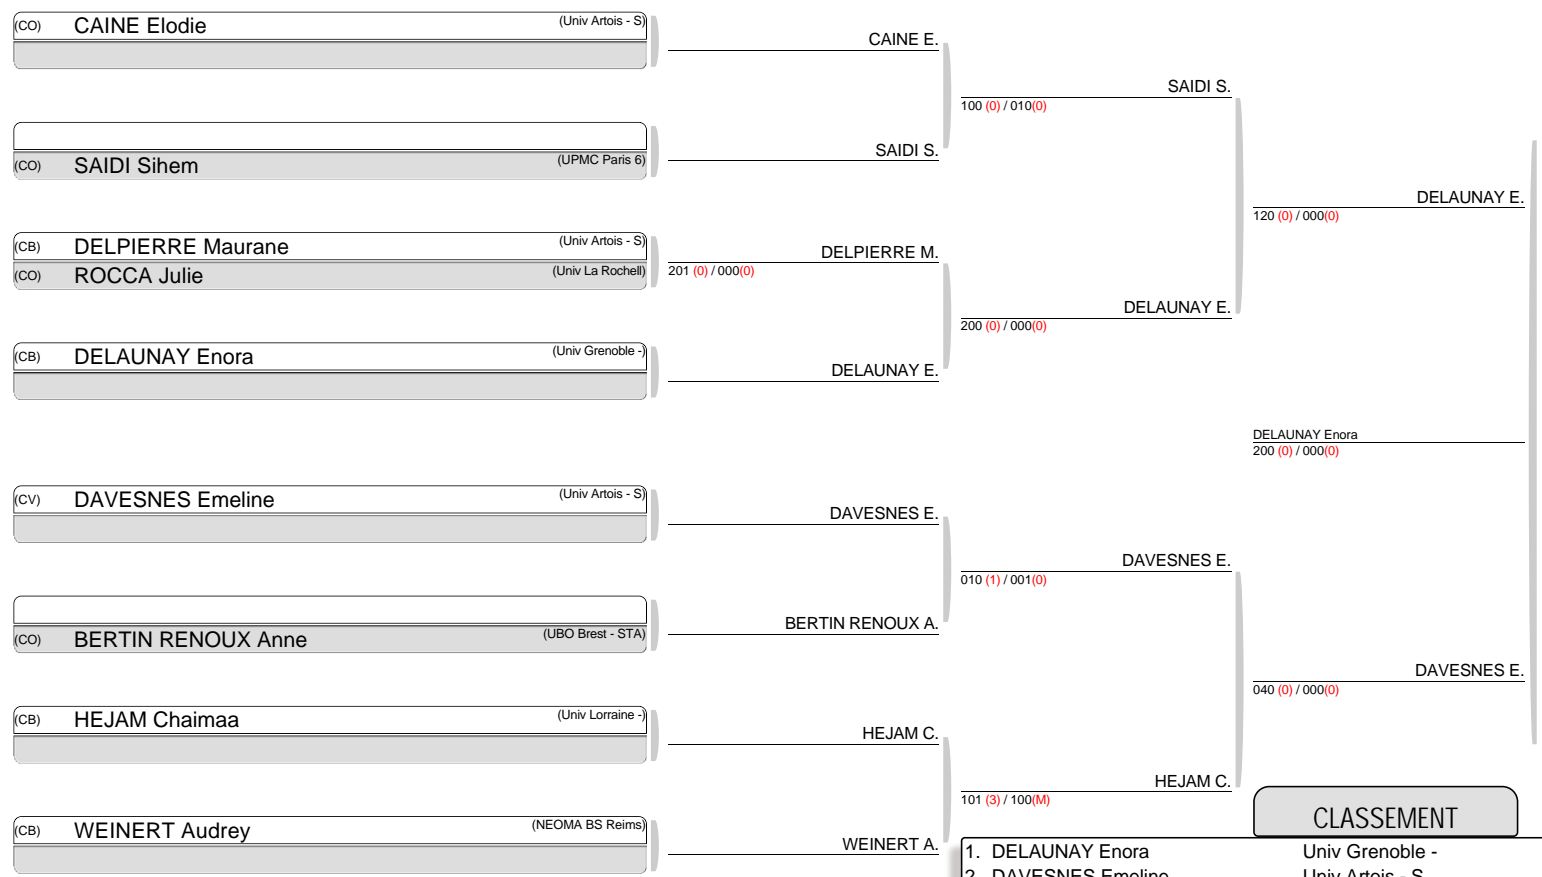

Poule 1

Tapis 0

NOM et Prénom	Club	Grade	1	2	3	4	V	P	C
BISONI Sophie	Univ Grenoble -	(CO) 1		100 (0) 000 (0)	110 (0) 000 (0)	110 (0) 000 (0)	3	30	1
CHAUFFOUR Manon	Univ La Rochell	(CO) 2	X		X	X	0	0	4
MOUMOU Yamina	Univ Artois - S	(CV) 3	X	100 (0) 000 (0)		001 (0) 000 (0)	2	15	2
MAINDRON Malaurie	Univ La Rochell	(CB) 4	X	101 (0) 000 (0)	X		1	10	3