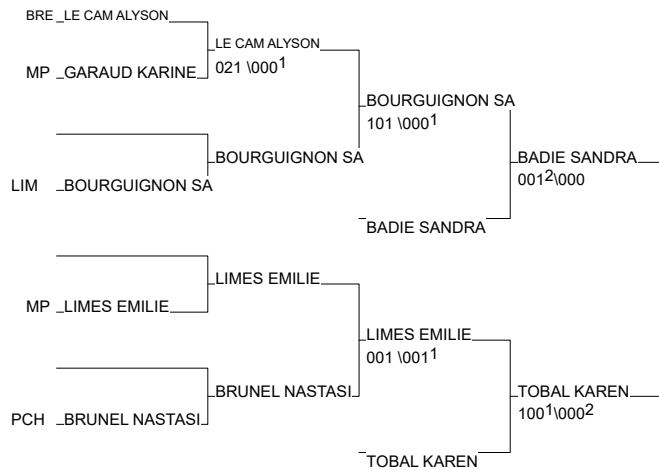

Demi-Finale Chpt de France Seniors

Limoges 04/10/2015

Cat. -48

Nb. Judokas : 9

1 - GOBBI CLAIRE	JC NIORT	PCH	PCH
2 - AUNETTE SOIZIC	ASB REZE	PDL	PDL
3 - BADIE SANDRA	JC SOUMOULOU	AQU	AQU
3 - TOBAL KAREN	Judo Jurançon	AQU	AQU
5 - BOURGUIGNON SARAH	A.J.LIMOGES	LIM	LIM
5 - LIMES EMILIE	BalmaSt-Exuper	MP	MP
7 - LE CAM ALYSON	A.J.MORBIHAN	BRE	BRE
7 - BRUNEL NASTASIA	USJ86	PCH	PCH

Demi-Finale Chpt de France Seniors

Limoges 04/10/2015

Cat. -52

Nb. Judokas : 15

1 - MARECHAL JEANNE	PESSAC MADRAN	AQU	AQU
2 - COMBEAU ELOISE	A.J.LIMOGES	LIM	LIM
3 - BRUNEAU MARLENE	CAHORS JUDO	MP	MP
3 - GOUCHAULT EMELINE	AS.MONTLOUIS	TBO	TBO
5 - GOHIER ADELINE	BOURGES JUDO	TBO	TBO
5 - CEJUDO CAROLYNE	JCFL-GRADIGNAN	AQU	AQU
7 - DIAZ ANGELIQUE	CAHORS JUDO	MP	MP
7 - BURGER STEPHANIE	ALLIANCE NIEVR	BOU	BOU