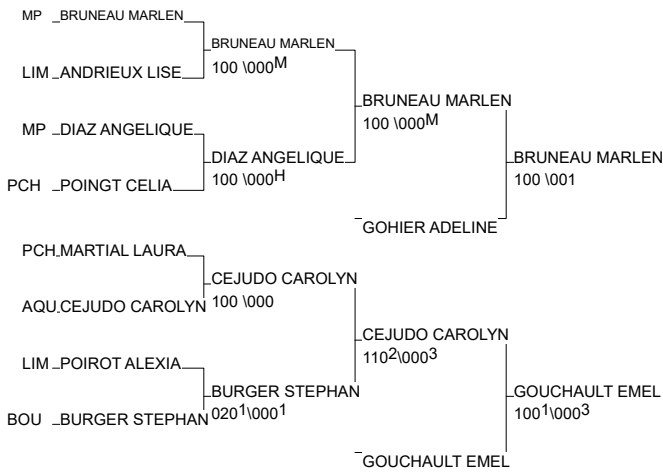

Demi-Finale Chpt de France Seniors

Limoges 04/10/2015

Cat. -52

Nb. Judokas : 15

1 - MARECHAL JEANNE	PESSAC MADRAN	AQU	AQU
2 - COMBEAU ELOISE	A.J.LIMOGES	LIM	LIM
3 - BRUNEAU MARLENE	CAHORS JUDO	MP	MP
3 - GOUCHAULT EMELINE	AS.MONTLOUIS	TBO	TBO
5 - GOHIER ADELINE	BOURGES JUDO	TBO	TBO
5 - CEJUDO CAROLYNE	JCFL-GRADIGNAN	AQU	AQU
7 - DIAZ ANGELIQUE	CAHORS JUDO	MP	MP
7 - BURGER STEPHANIE	ALLIANCE NIEVR	BOU	BOU

Demi-Finale Chpt de France Seniors

Limoges 04/10/2015

Cat. -57

Nb. Judokas : 26

1 - POSVITE LAURY	A.J.LIMOGES	LIM	LIM
2 - GASTALDO CYNTHIA	JC MOISSY CRAM 77		77
3 - SOLH SOPHIA	U.J.BRIVE C.L.	LIM	LIM
3 - COLMAN DORIANE	USORLEAN.LOIRE TBO		TBO
5 - CHAUVEAU CHARLENE	PESSAC ASCPA	AQU	AQU
5 - ROGE MARINE	BORDEAUX AQUIT AQU		AQU
7 - JUGE FANNY	LA COURONNE JU PCH		PCH
7 - NAULEAU JUSTINE	UJ37.TOURS	TBO	TBO