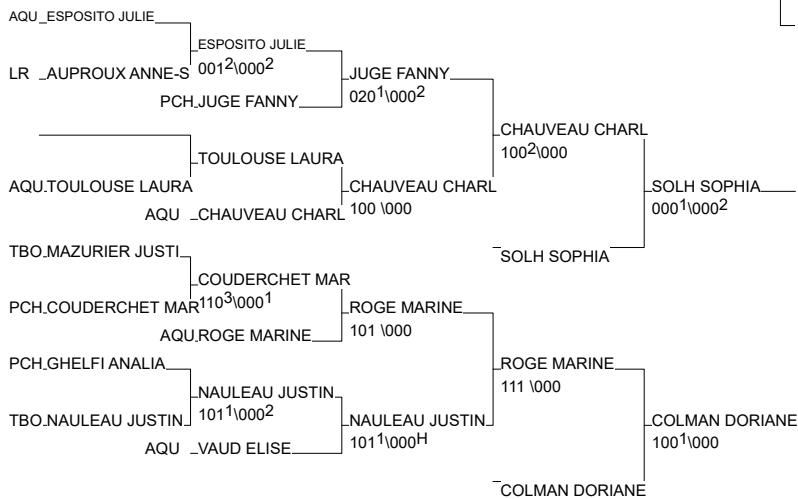

Demi-Finale Chpt de France Seniors

Limoges 04/10/2015

Cat. -52

Nb. Judokas : 15

1 - MARECHAL JEANNE	PESSAC MADRAN	AQU	AQU
2 - COMBEAU ELOISE	A.J.LIMOGES	LIM	LIM
3 - BRUNEAU MARLENE	CAHORS JUDO	MP	MP
3 - GOUCHAULT EMELINE	AS.MONTLOUIS	TBO	TBO
5 - GOHIER ADELINE	BOURGES JUDO	TBO	TBO
5 - CEJUDO CAROLYNE	JCFL-GRADIGNAN	AQU	AQU
7 - DIAZ ANGELIQUE	CAHORS JUDO	MP	MP
7 - BURGER STEPHANIE	ALLIANCE NIEVR	BOU	BOU

Demi-Finale Chpt de France Seniors

Limoges 04/10/2015

Cat. -57

Nb. Judokas : 26

1 - POSVITE LAURY	A.J.LIMOGES	LIM	LIM
2 - GASTALDO CYNTHIA	JC MOISSY CRAM 77		77
3 - SOLH SOPHIA	U.J.BRIVE C.L.	LIM	LIM
3 - COLMAN DORIANE	USORLEAN.LOIRE TBO		TBO
5 - CHAUVEAU CHARLENE	PESSAC ASCPA	AQU	AQU
5 - ROGE MARINE	BORDEAUX AQUIT AQU		AQU
7 - JUGE FANNY	LA COURONNE JU PCH		PCH
7 - NAULEAU JUSTINE	UJ37.TOURS	TBO	TBO

Demi-Finale Chpt de France Seniors

Limoges 04/10/2015

Cat. -63

Nb. Judokas : 18

1 - DUMORA TANIA	BORDEAUX AQUIT AQU	AQU
2 - FRESNAIS CAROLINE	COLOMIERS JUDO MP	MP
3 - CINCINAT ELSA	ST JEANLEBLANC TBO	TBO
3 - DULONG MARJORIE	BORDEAUX AQUIT AQU	AQU
5 - DEMAREST MAURANE	AJS 77	77
5 - RECROSIO CLAIRE	DOJO NANTAIS PDL	PDL
7 - AUROUX EMMANUELLE AL BOSMIE LAI	LIM	LIM
7 - GELIN LOIS	VENDEE JUDO PDL	PDL