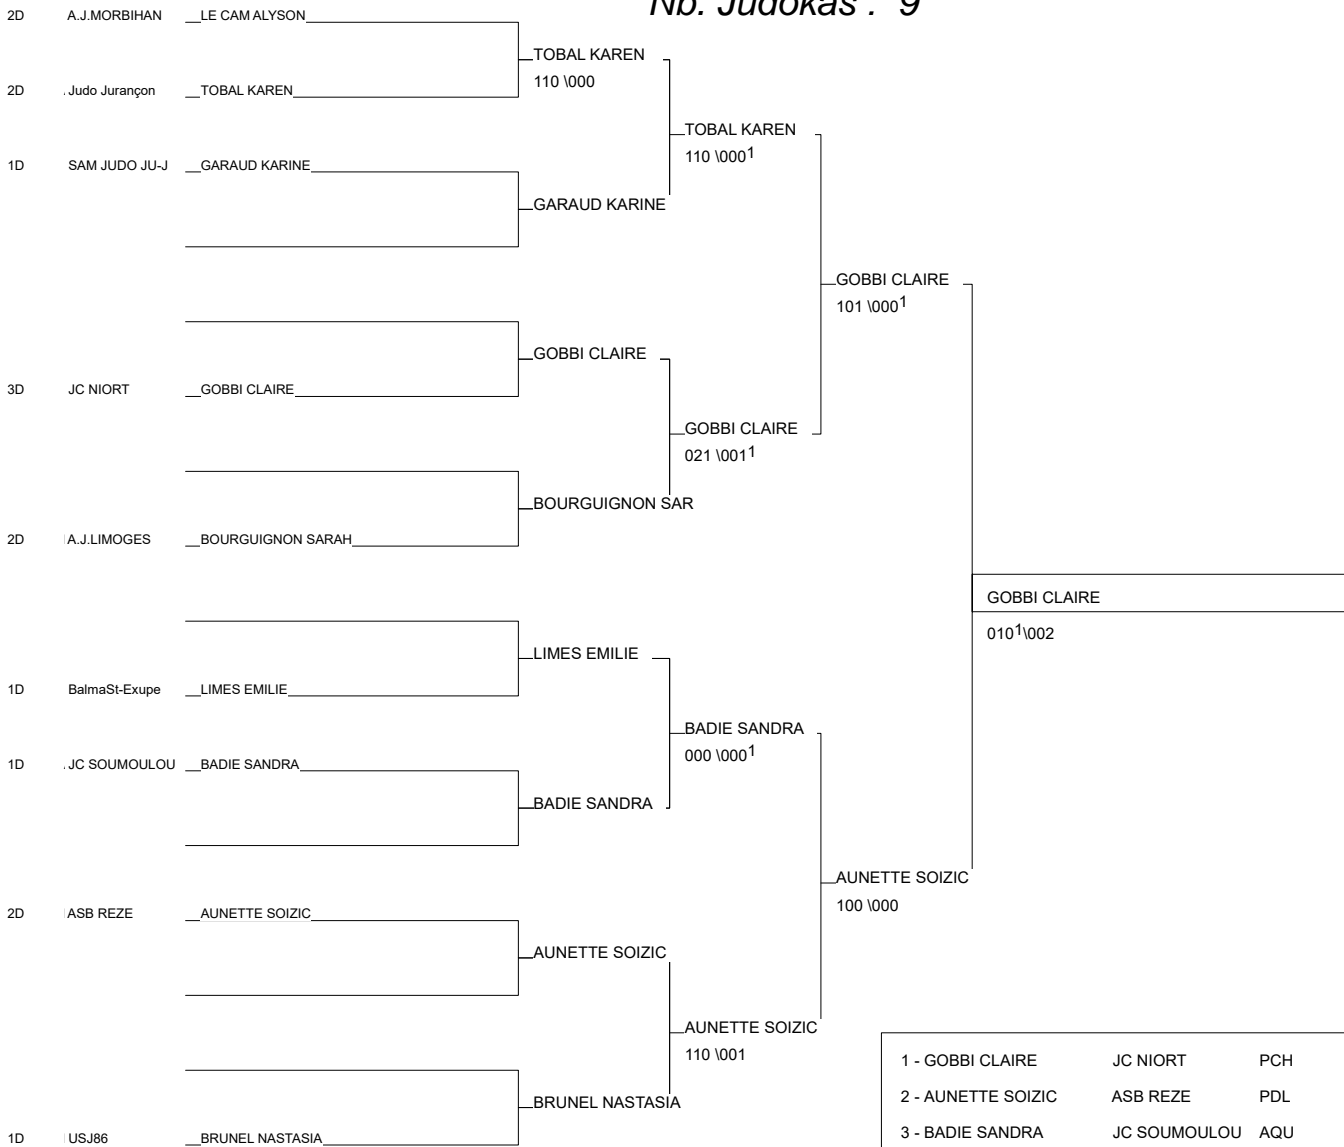

Demi-Finale Chpt de France Seniors

Limoges 04/10/2015

Cat. -48

Nb. Judokas : 9