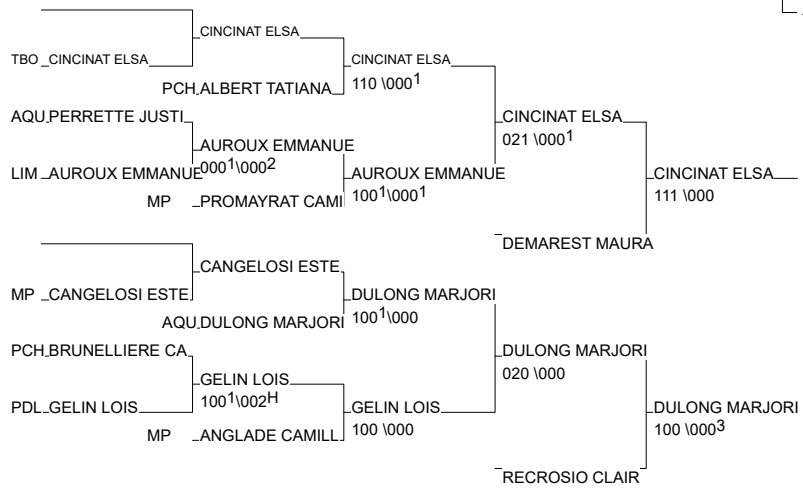

Demi-Finale Chpt de France Seniors

Limoges 04/10/2015

Cat. -63

Nb. Judokas : 18

1 - DUMORA TANIA	BORDEAUX AQUIT AQU	AQU
2 - FRESNAIS CAROLINE	COLOMIERS JUDO MP	MP
3 - CINCINAT ELSA	ST JEANLEBLANC TBO	TBO
3 - DULONG MARJORIE	BORDEAUX AQUIT AQU	AQU
5 - DEMAREST MAURANE	AJS 77	77
5 - RECROSIO CLAIRE	DOJO NANTAIS PDL	PDL
7 - AUROUX EMMANUELLE AL BOSMIE LAI	LIM	LIM
7 - GELIN LOIS	VENDEE JUDO PDL	PDL