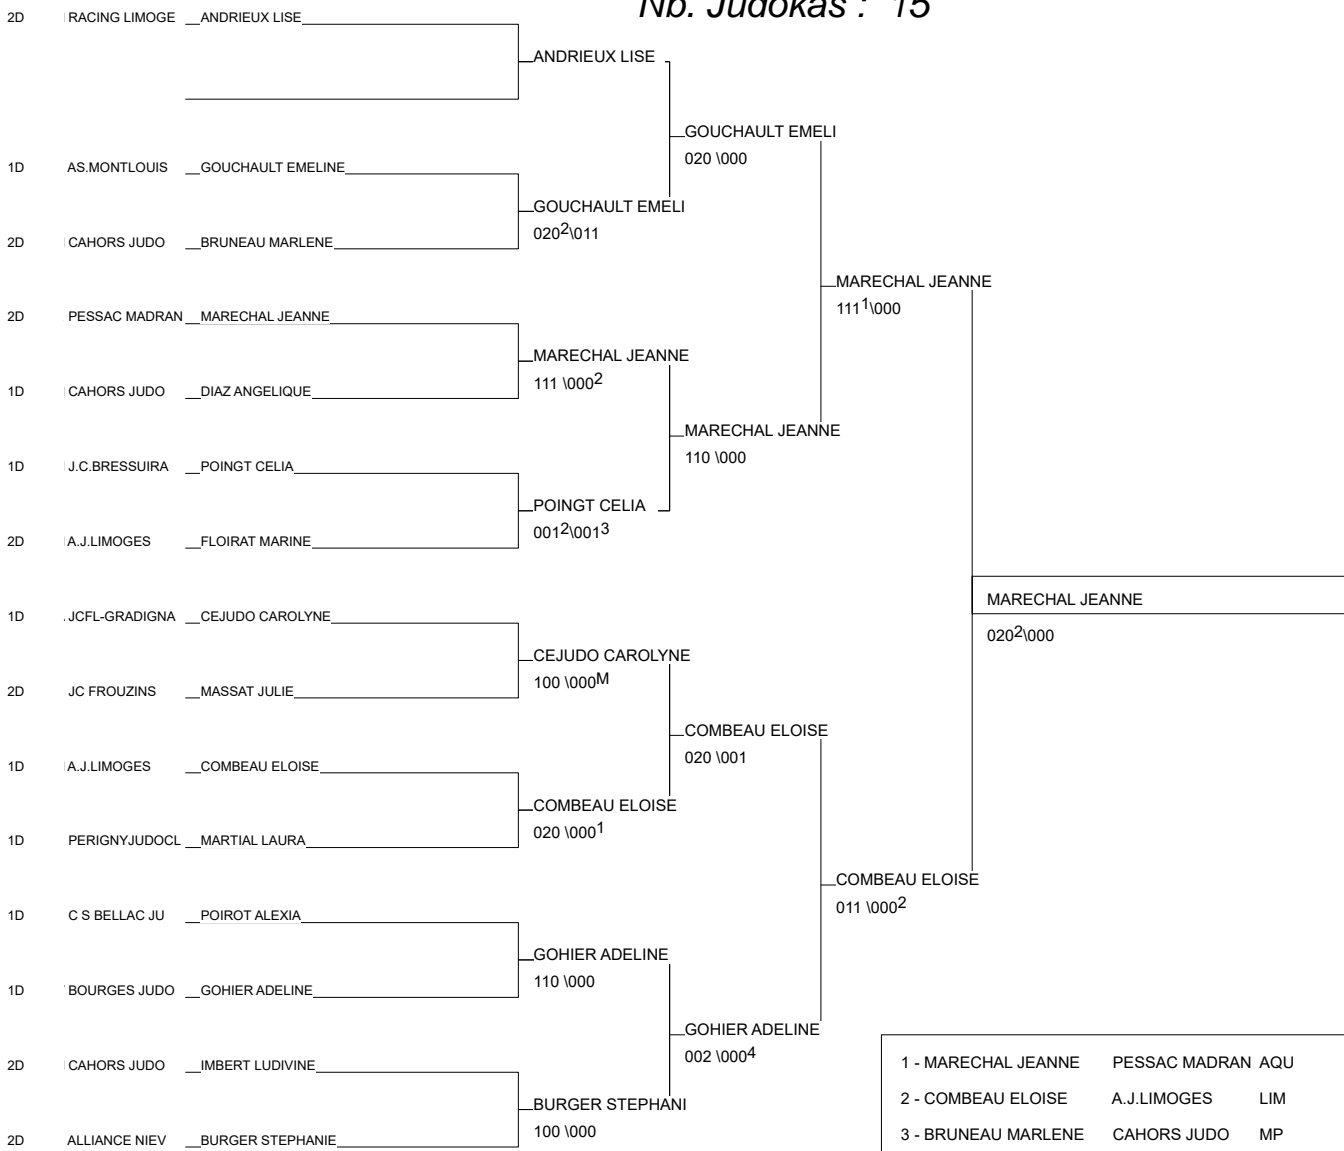

Demi-Finale Chpt de France Seniors

Limoges 04/10/2015

Cat. -52

Nb. Judokas : 15