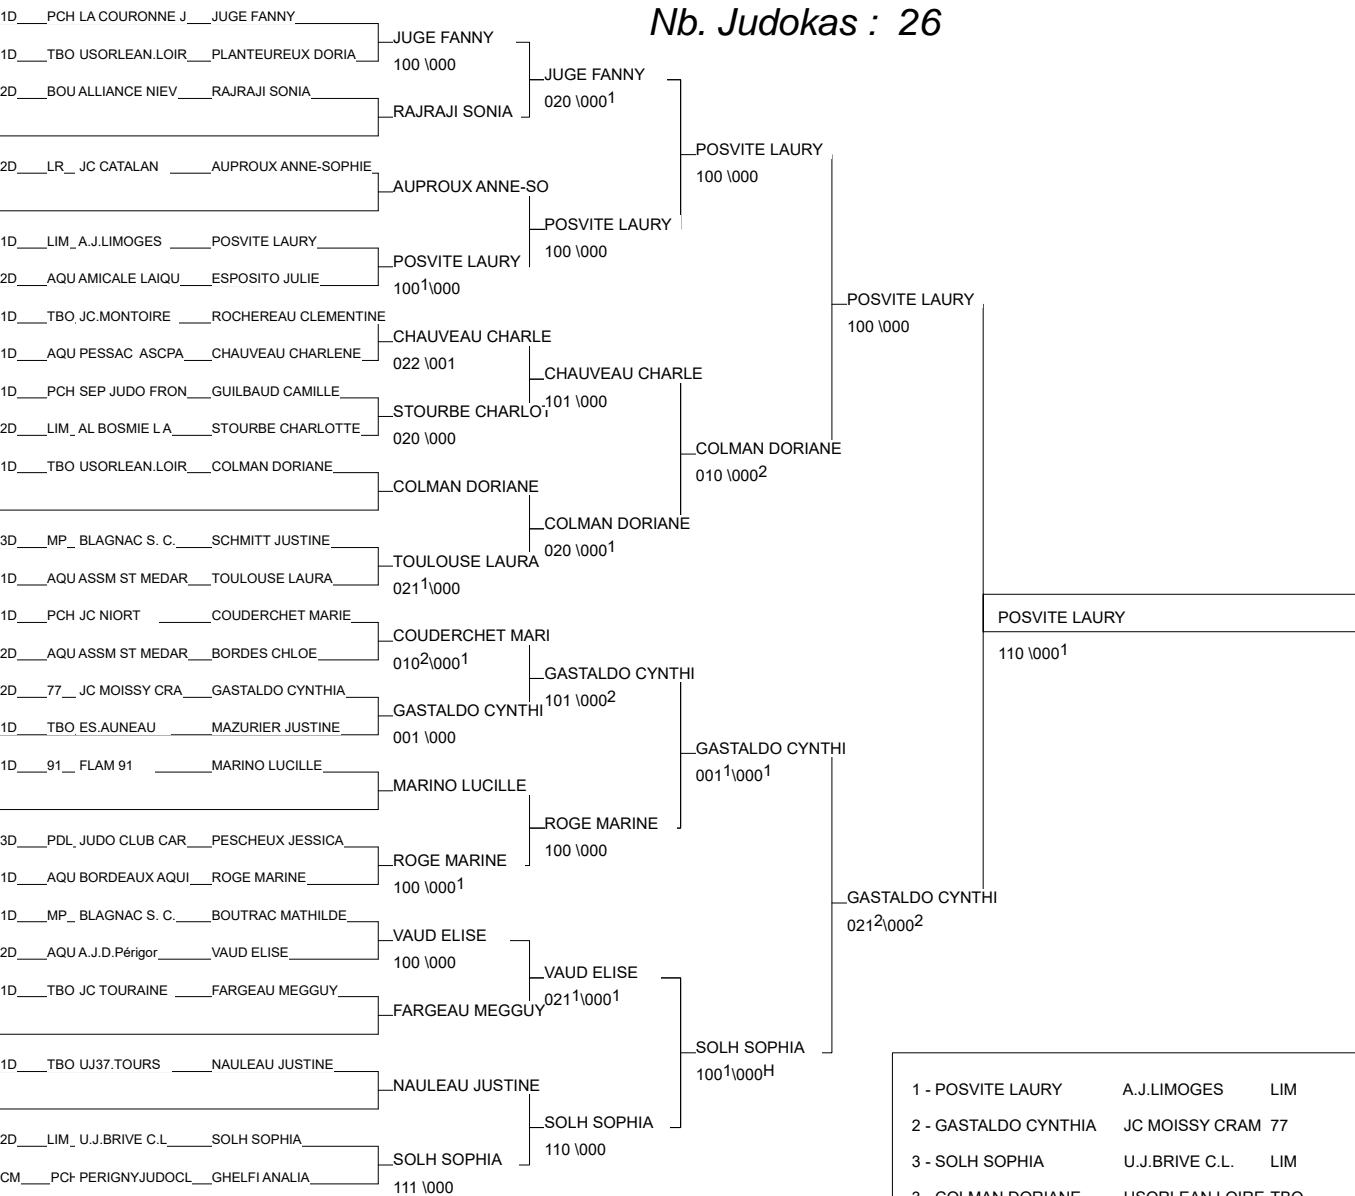

Demi-Finale Chpt de France Seniors

Limoges 04/10/2015

Cat. -57

Nb. Judokas : 26