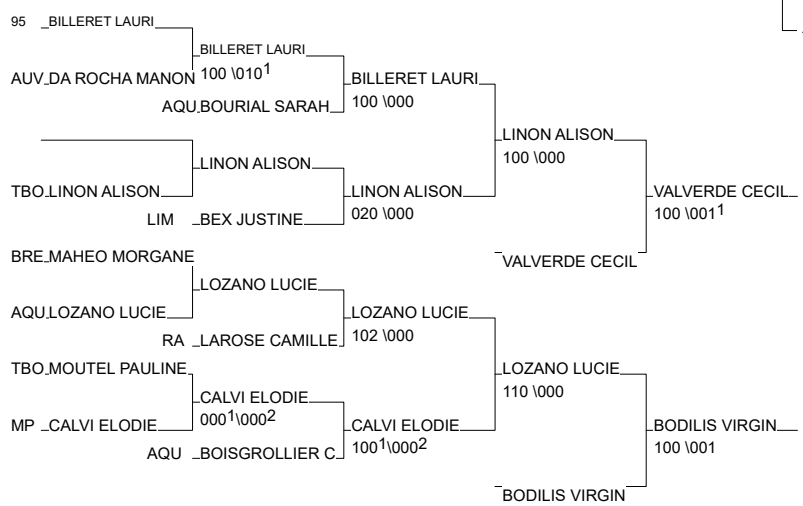

Demi-Finale Chpt de France Seniors

Limoges 04/10/2015

Cat. -70

Nb. Judokas : 22

1 - DEBOUTIERE MARIANN	U.J.BRIVE C.L.	LIM	LIM
2 - DI-MARCO ELODIE	Judo Jurançon	AQU	AQU
3 - VALVERDE CECILE	BLAGNAC S. C.	MP	MP
3 - BODILIS VIRGINIE	A.J.MORBIHAN	BRE	BRE
5 - LINON ALISON	USORLEAN.LOIRE TBO	TBO	TBO
5 - LOZANO LUCIE	PESSAC ASCPA	AQU	AQU
7 - BILLERET LAURIE	BUDOKAN DEUIL	95	95
7 - CALVI ELODIE	SO MILLAU JUDO	MP	MP