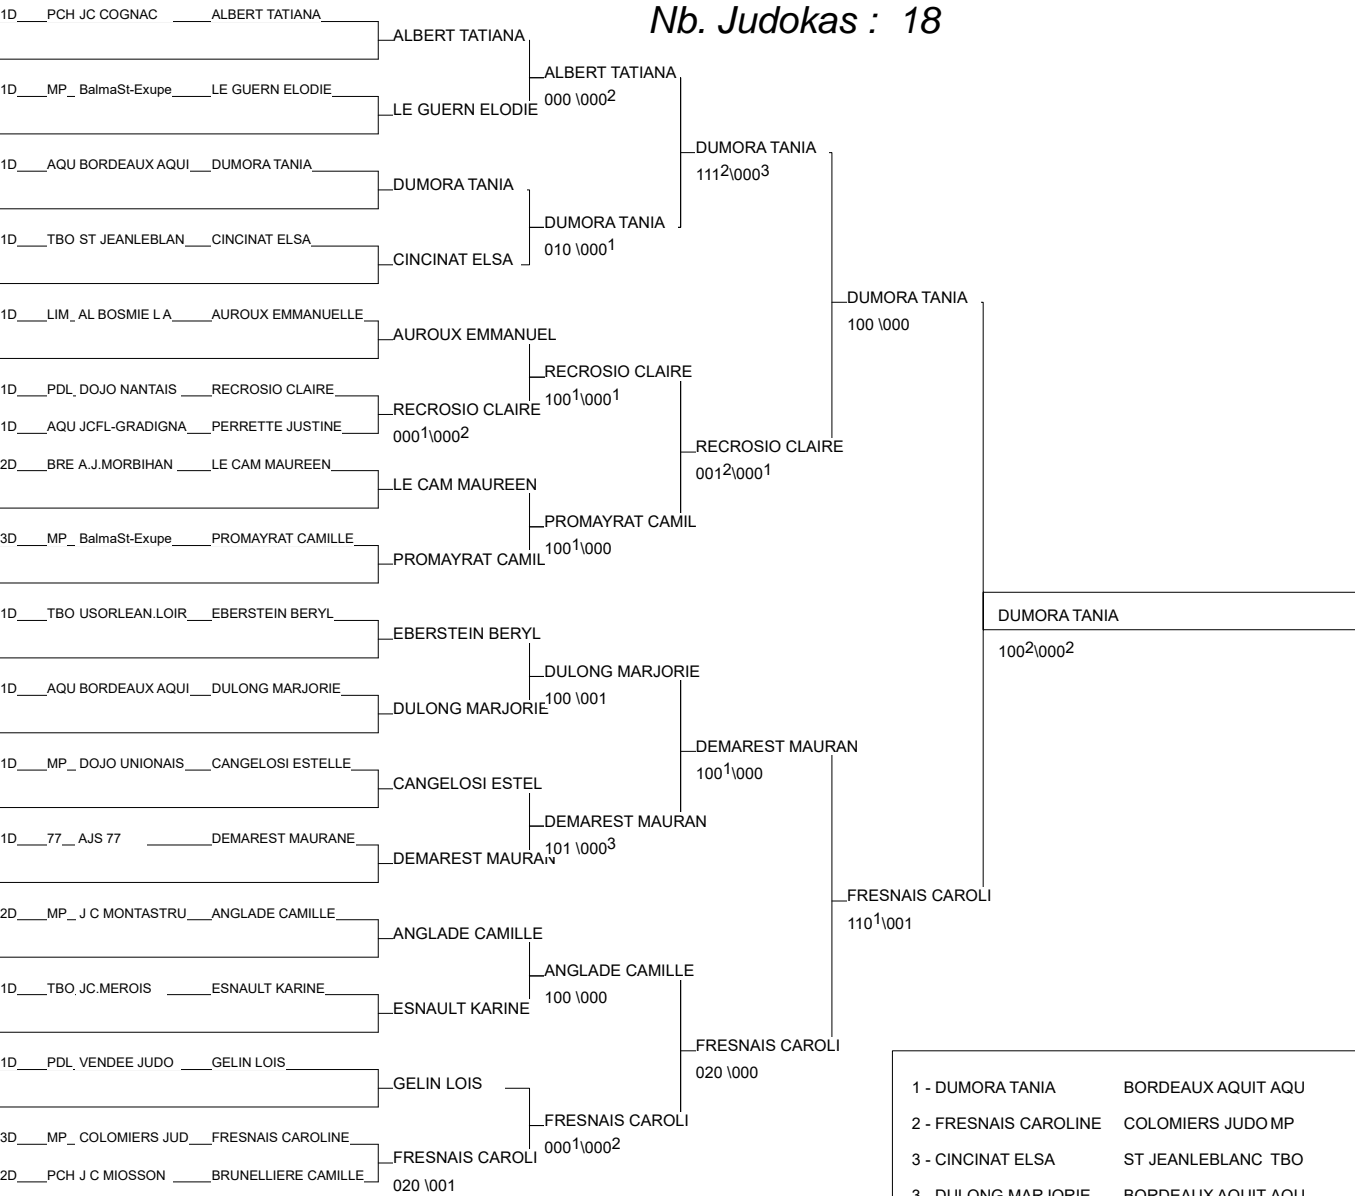

Demi-Finale Chpt de France Seniors

Limoges 04/10/2015

Cat. -63

Nb. Judokas : 18