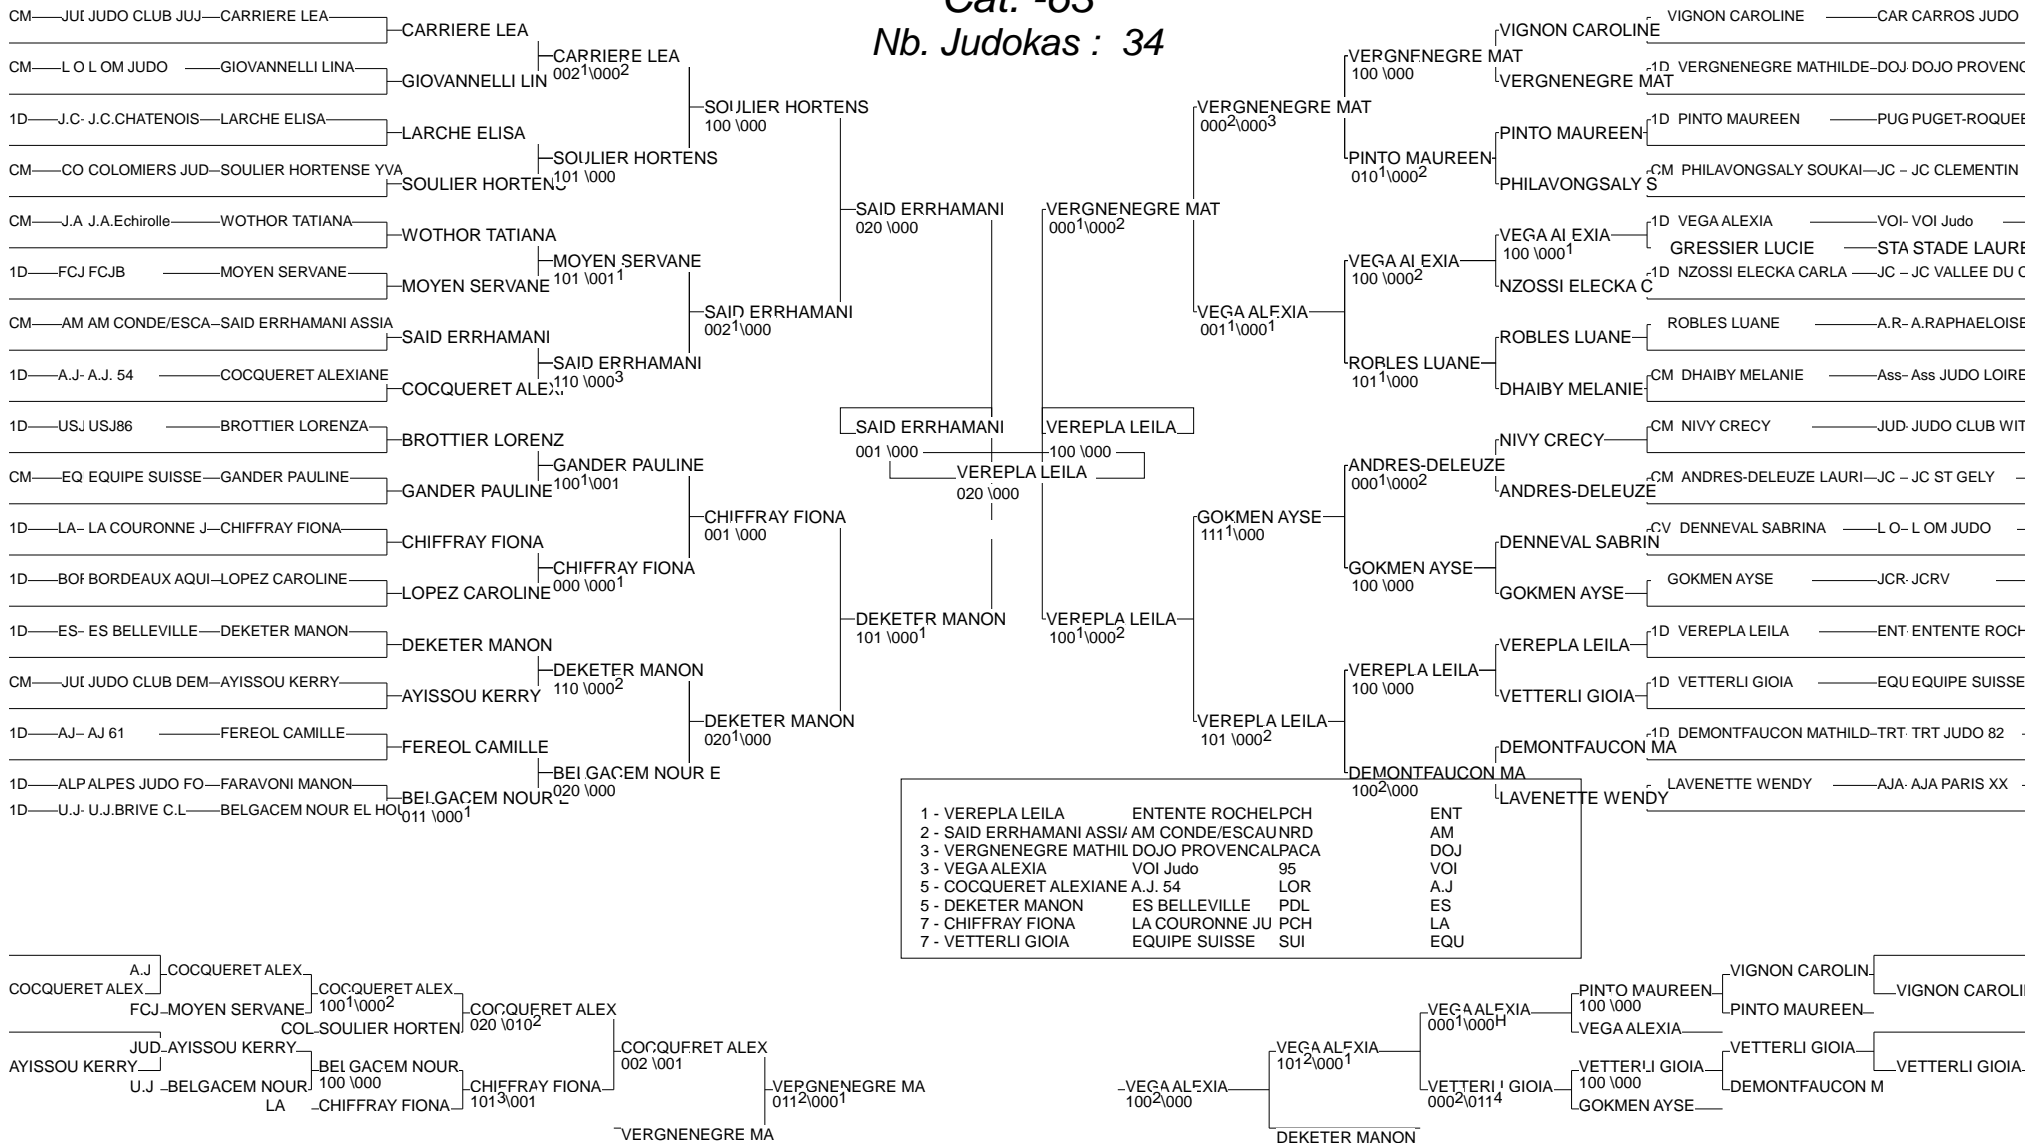

TOURNOI DE FRANCE

Cannes 23/01/2015

Cat. -63

Nb. Judokas : 34