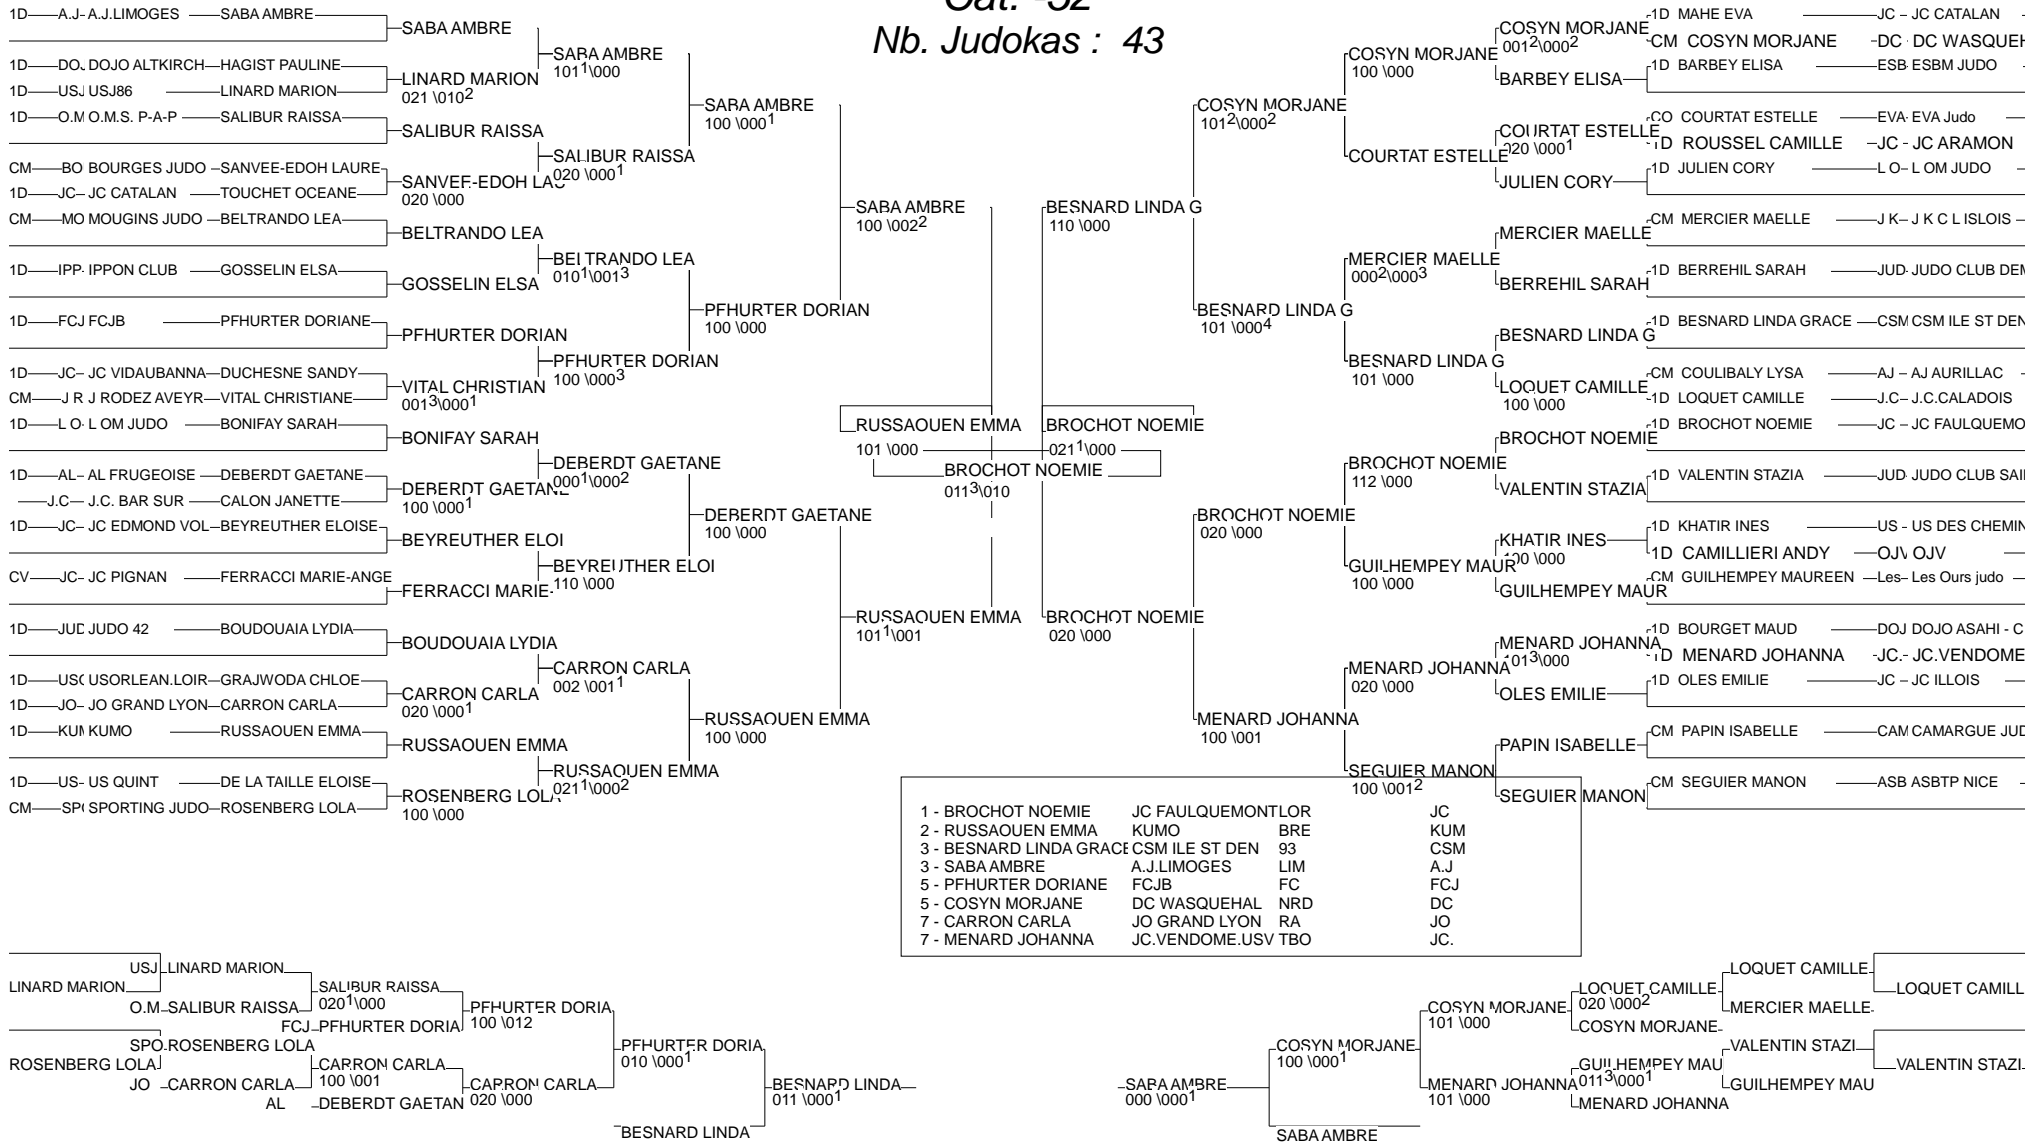

# TOURNOI DE FRANCE

Cannes 23/01/2015

Cat. -52

Nb. Judokas : 43