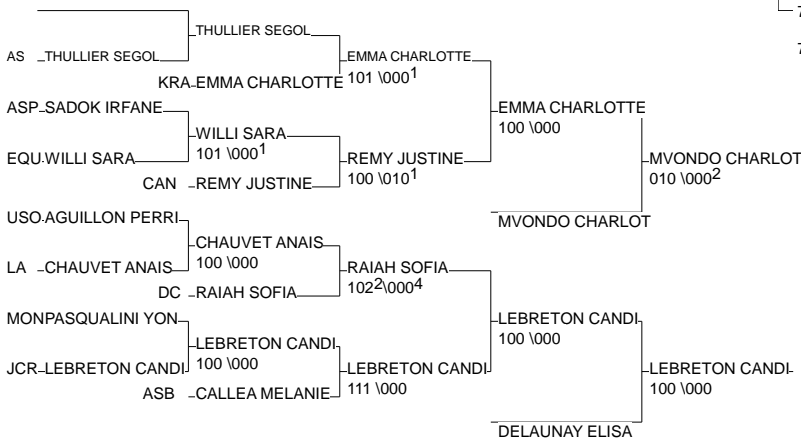

TOURNOI DE FRANCE

Cannes 23/01/2015

Cat. -70

Nb. Judokas : 27