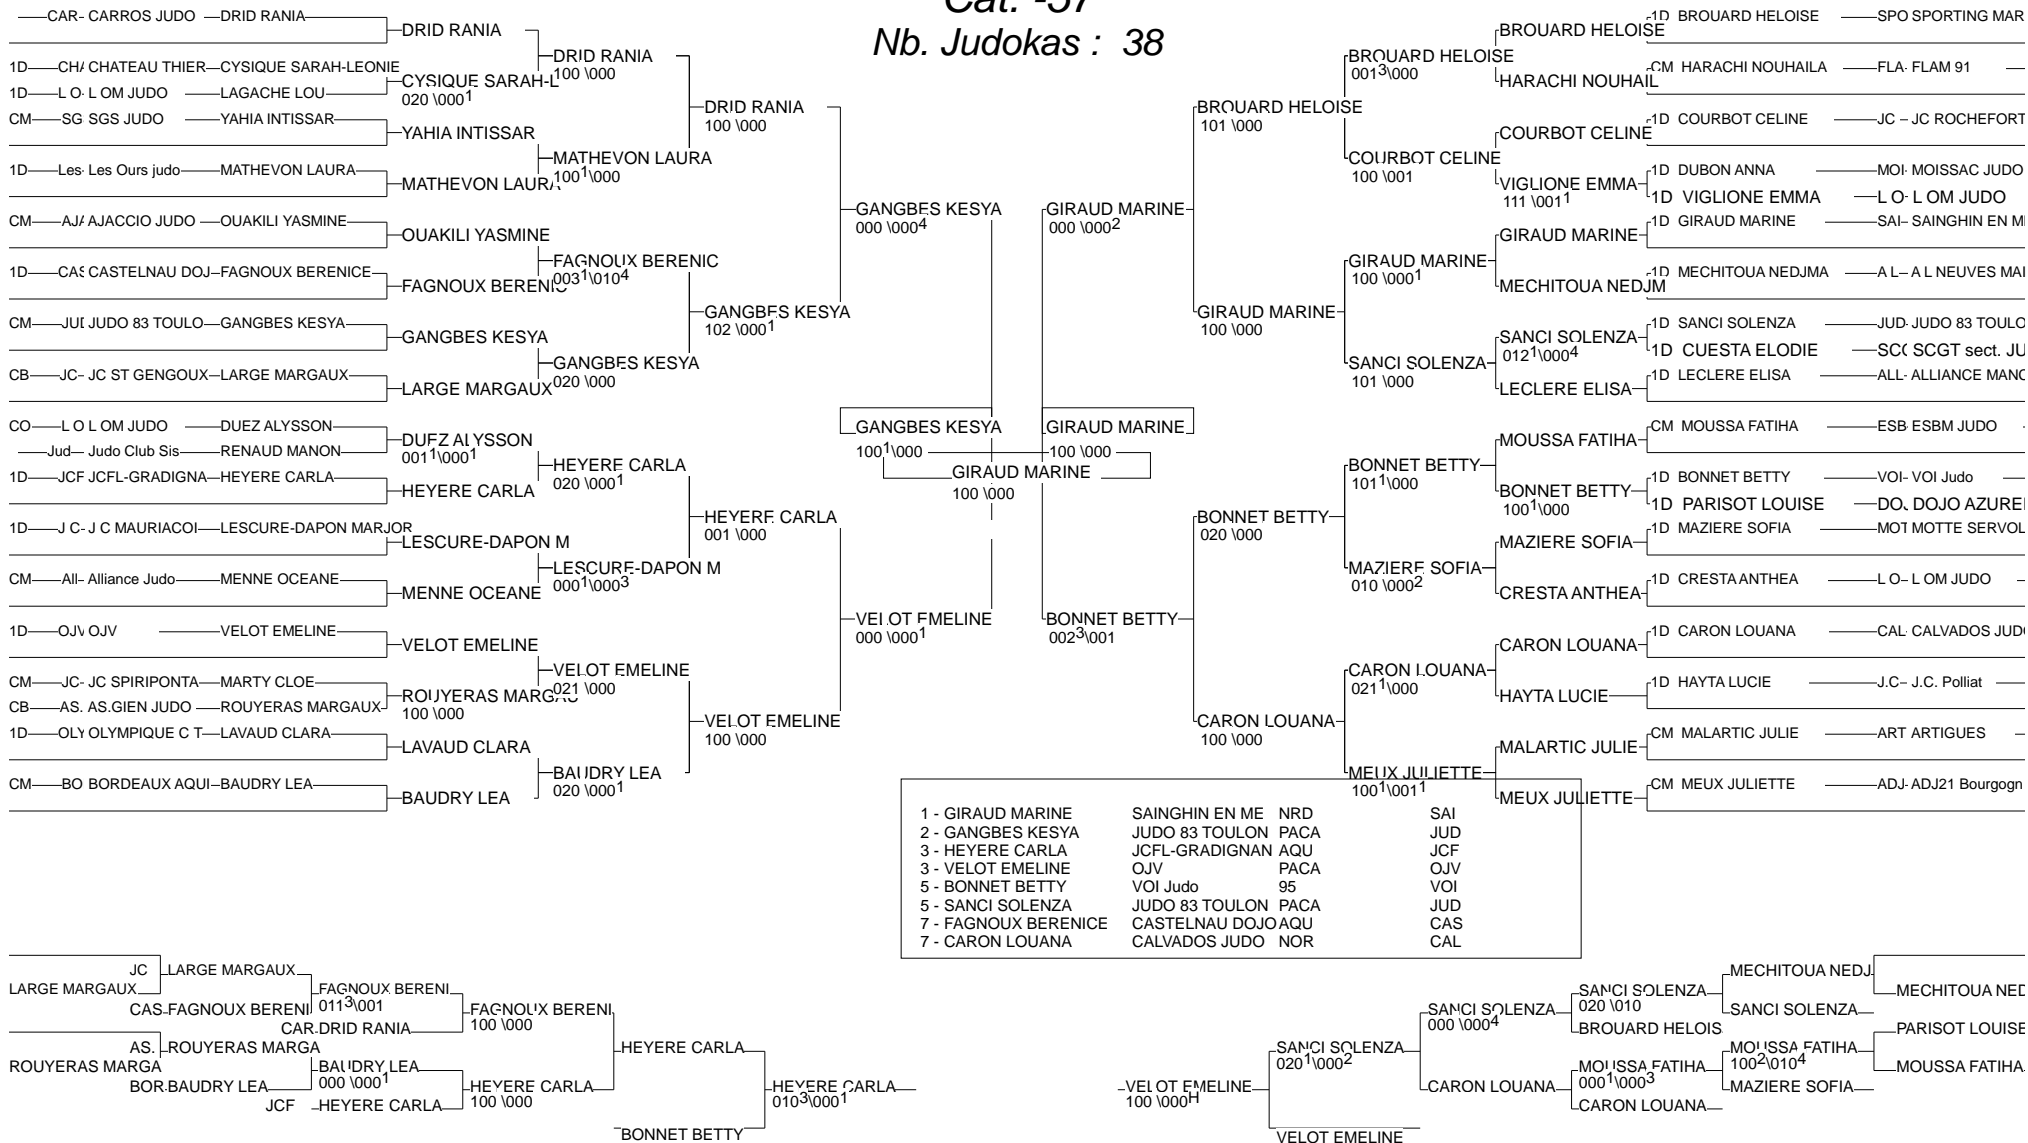

TOURNOI DE FRANCE

Cannes 23/01/2015

Cat. -57

Nb. Judokas : 38