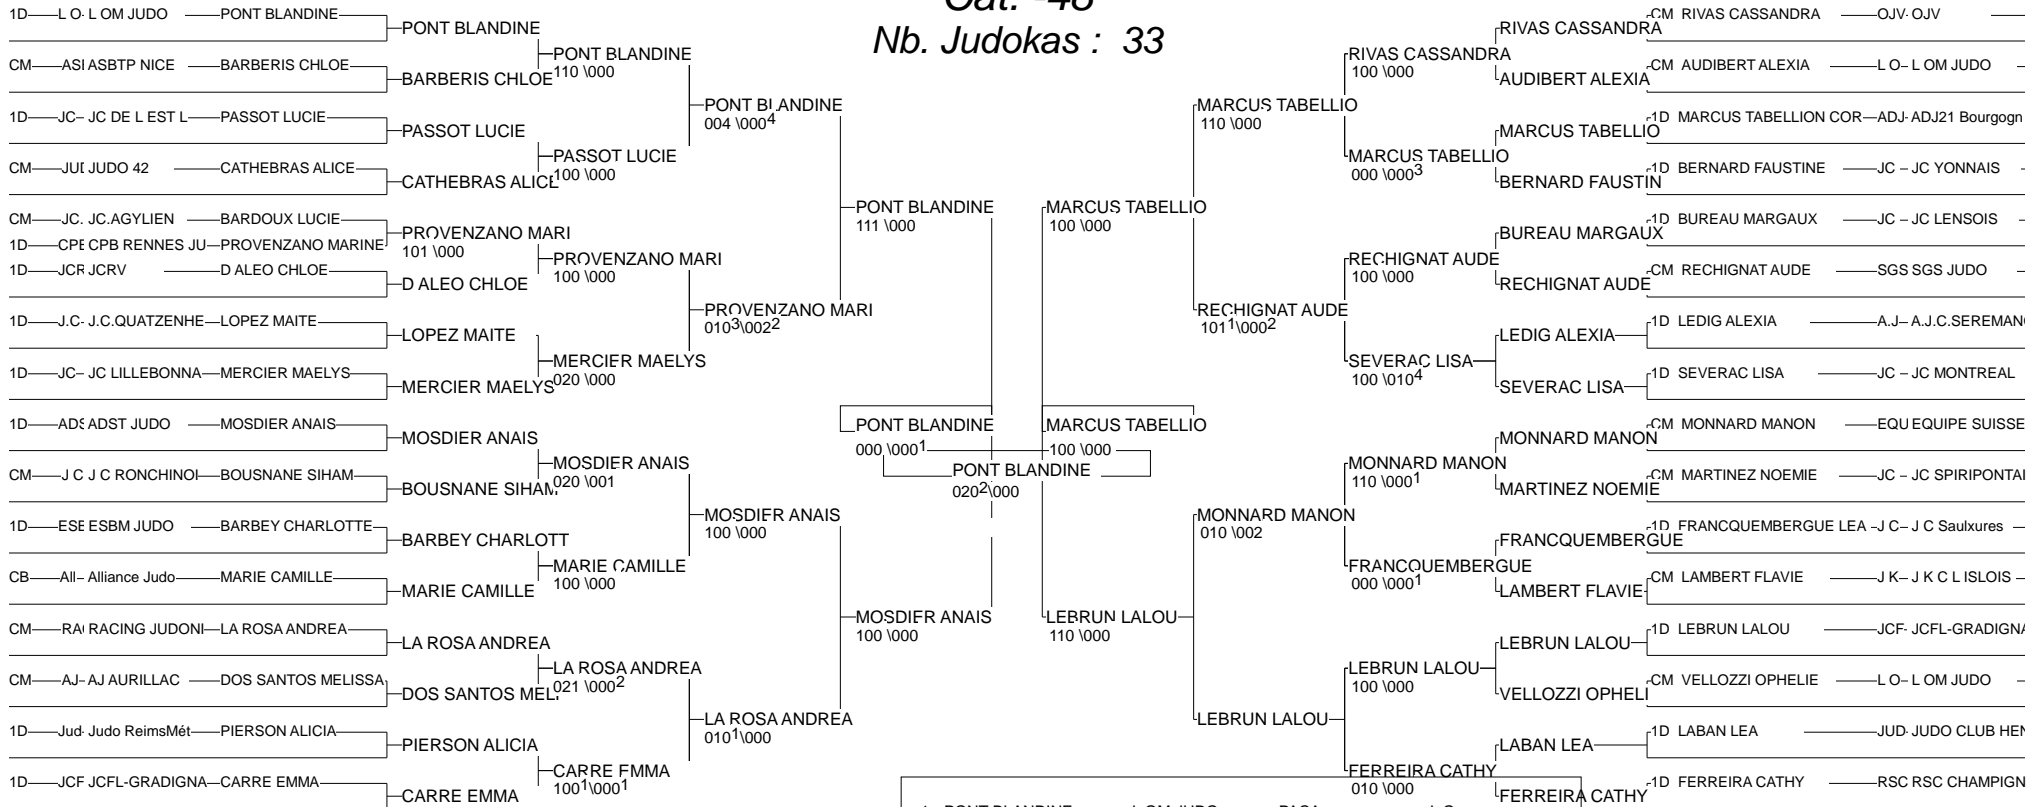

TOURNOI DE FRANCE

Cannes 23/01/2015

Cat. -48

Nb. Judokas : 33