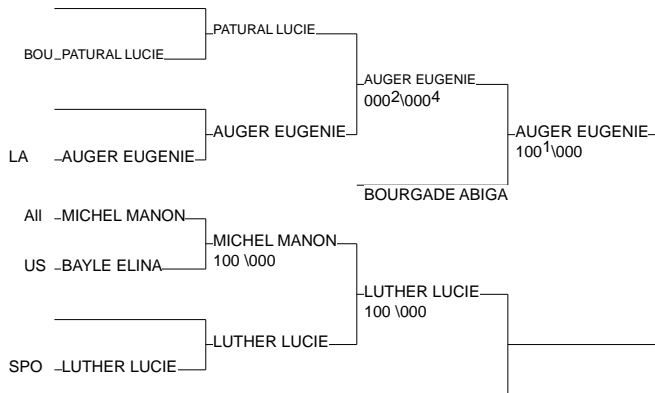

# TOURNOI DE FRANCE

Cannes 23/01/2015

Cat. -40

Nb. Judokas : 12