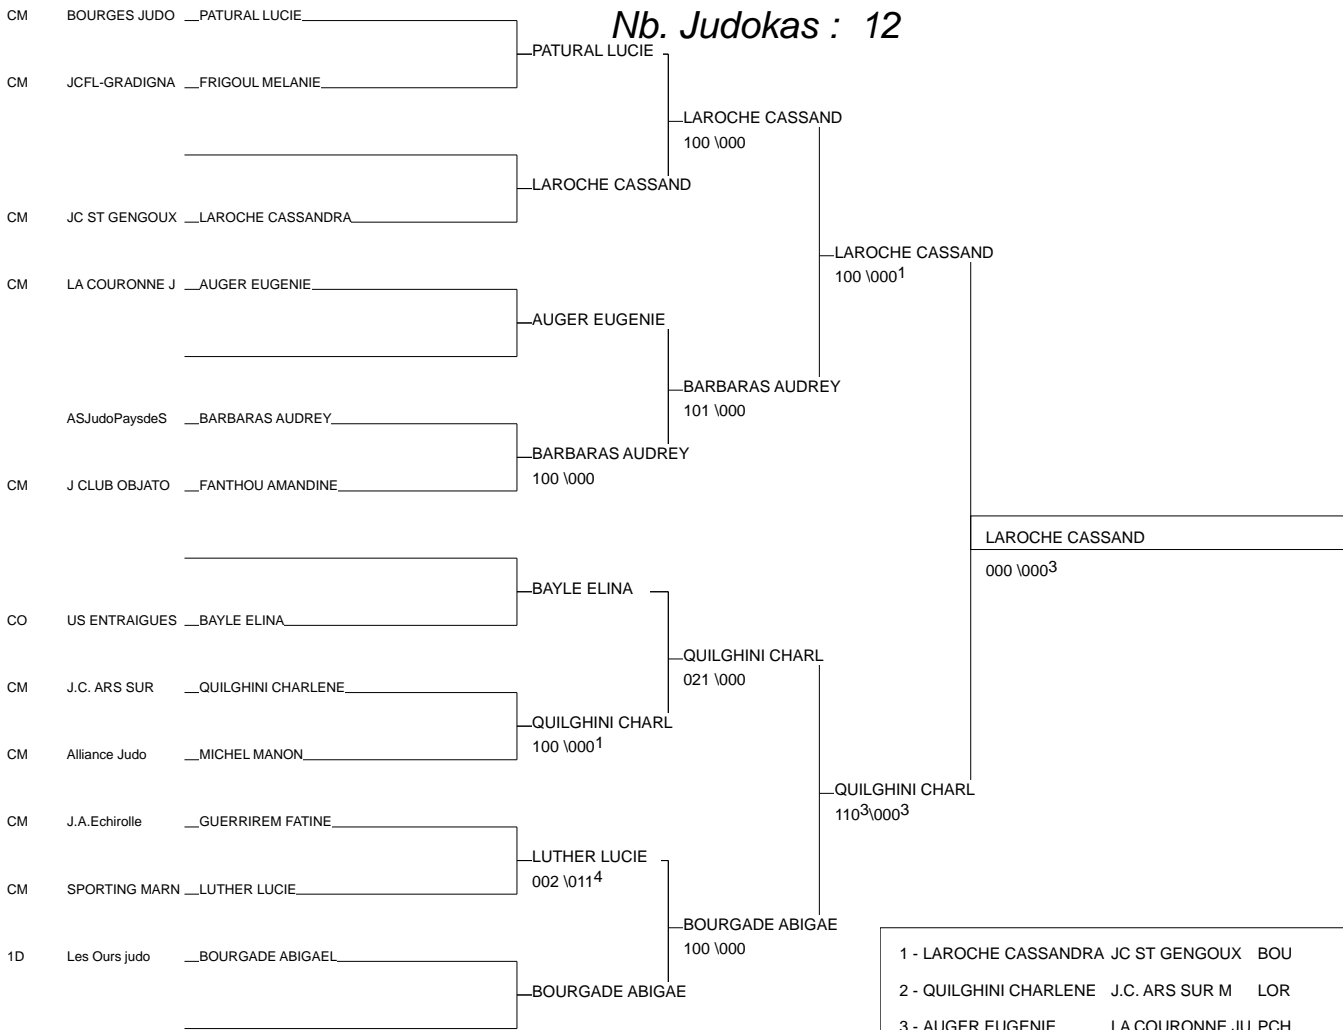

# TOURNOI DE FRANCE

Cannes 23/01/2015

Cat. -40

Nb. Judokas : 12