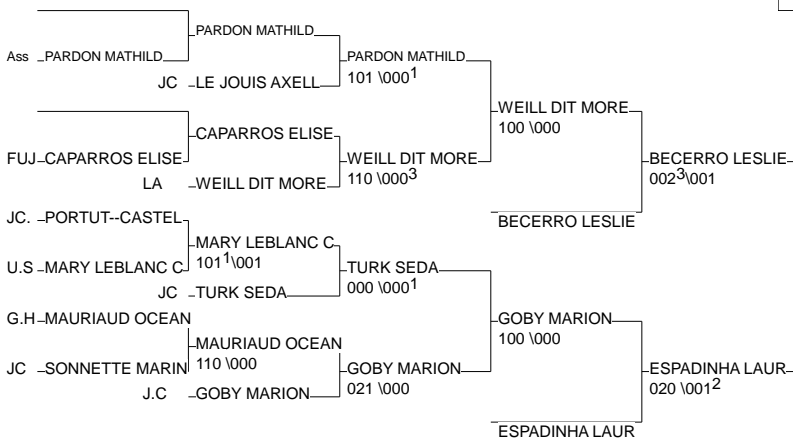

# TOURNOI DE FRANCE

Cannes 23/01/2015

Cat. -40

Nb. Judokas : 12

# TOURNOI DE FRANCE

Cannes 23/01/2015

Cat. -44

Nb. Judokas : 24

1 - BOUKLI SHIRINE	JC ARAMON	LR	JC
2 - VIEU MELANIE	JUDO FERRIERES	PCH	JUD
3 - BECERRO LESLIE	C J MARCHEPRIM	AQU	C J
3 - ESPADINHA LAURA	G.H.B.C. JUDO	PACA	G.H
5 - WEILL DIT MOREY JULI	LA COURONNE JU	PCH	LA
5 - GOBY MARION	J.C.DE ROANNE	RA	J.C
7 - PARDON MATHILDE	- Ass JUDO LOIRE	RA	Ass
7 - TURK SEDA	JC EPINAY	91	JC