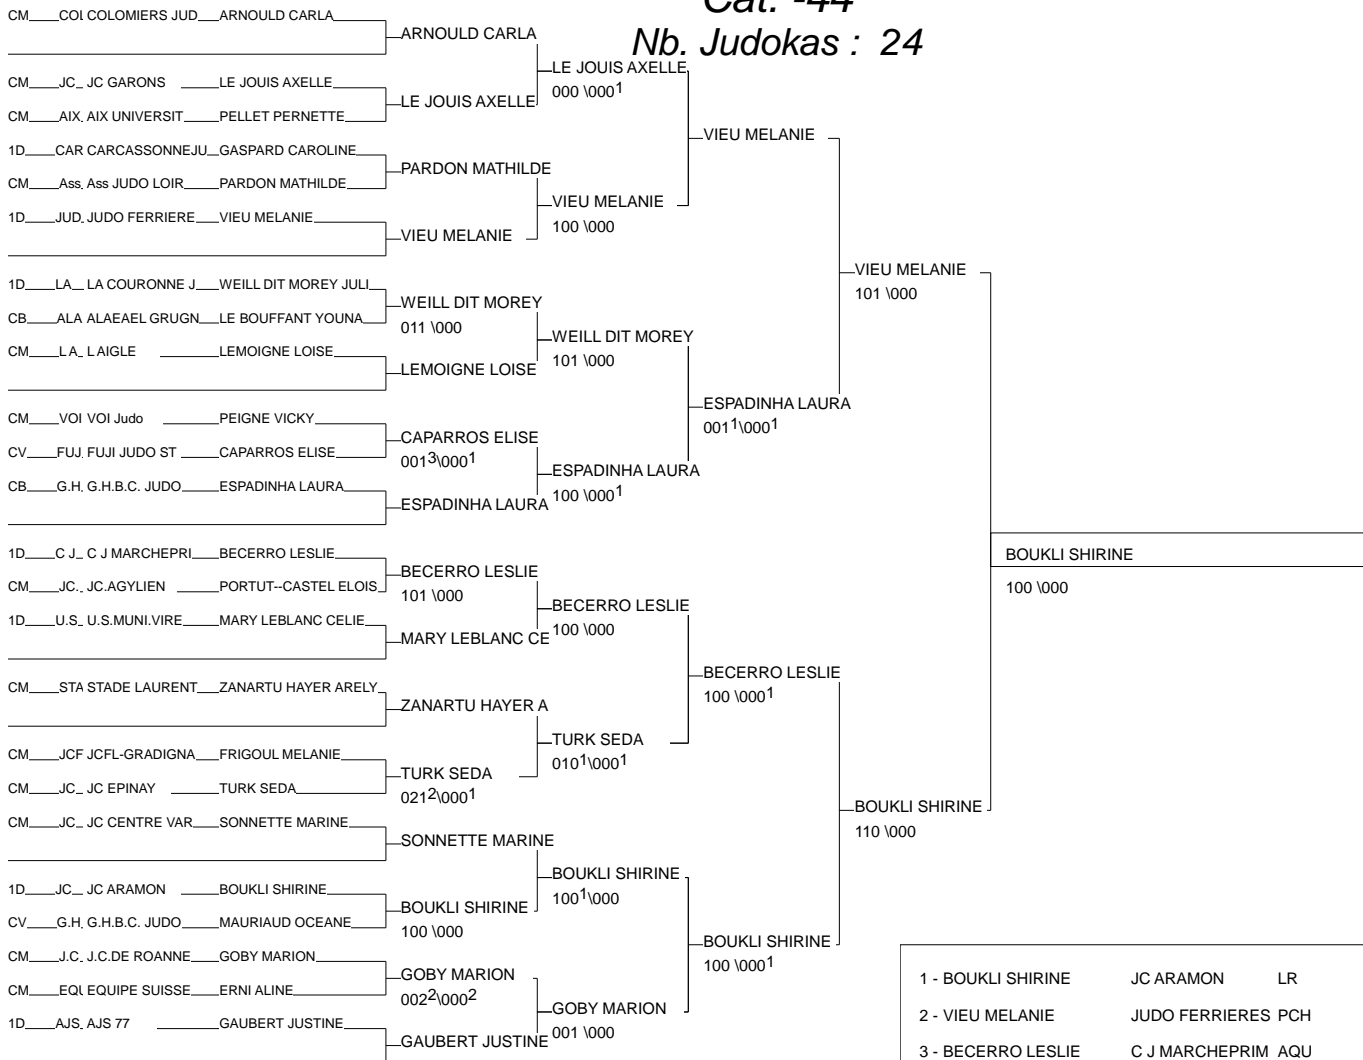

TOURNOI DE FRANCE

Cannes 23/01/2015

Cat. -44

Nb. Judokas : 24