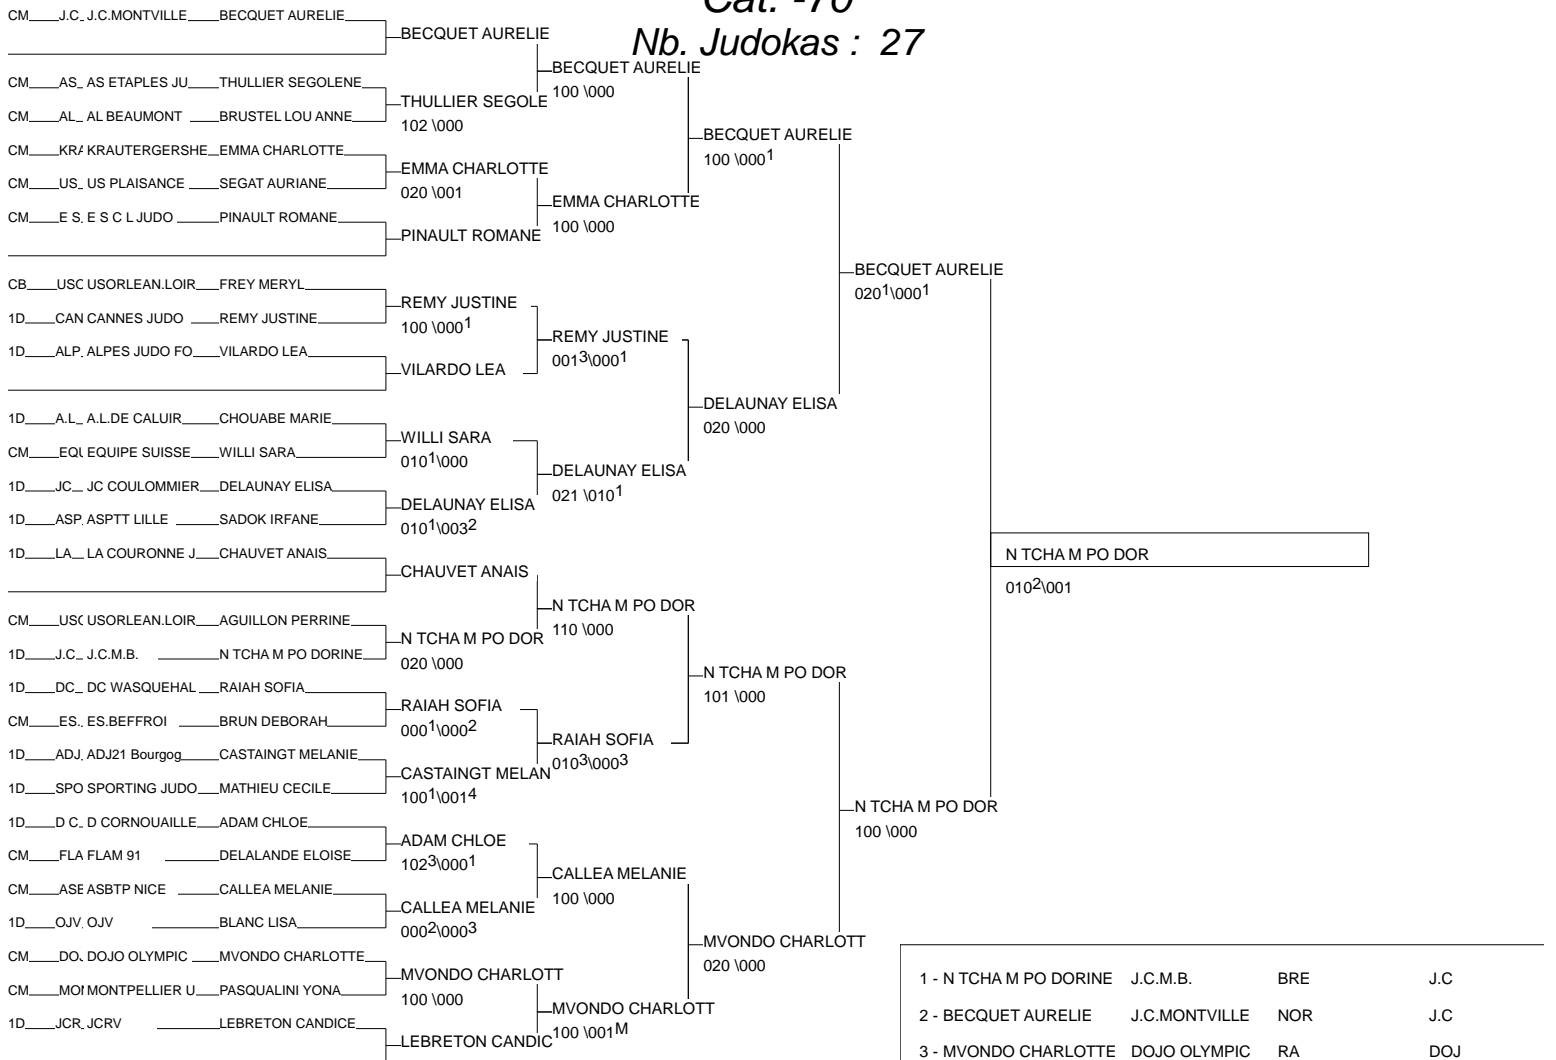

# TOURNOI DE FRANCE

Cannes 23/01/2015

Cat. -57

Nb. Judokas : 38

# TOURNOI DE FRANCE

Cannes 23/01/2015

Cat. -63

Nb. Judokas : 34

# TOURNOI DE FRANCE

Cannes 23/01/2015

Cat. -70

Nb. Judokas : 27