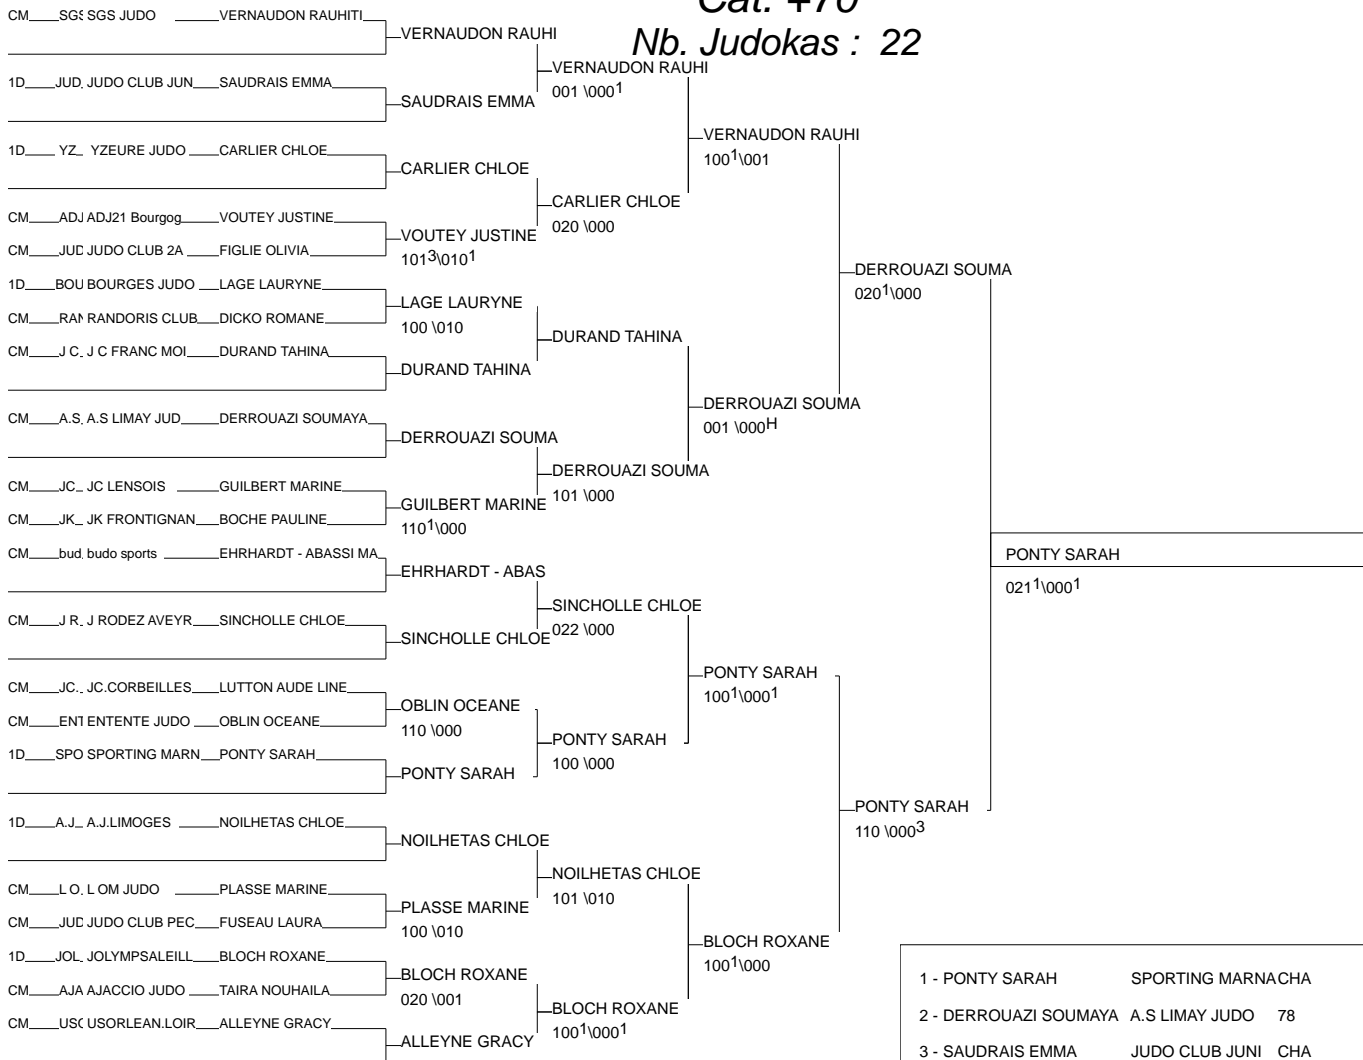

TOURNOI DE FRANCE

Cannes 23/01/2015

Cat. +70

Nb. Judokas : 22