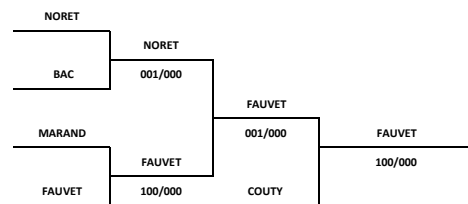

Tournoi VOIJUDO 2015

Auvers sur Oise 08-11-2015

Cat. - 40

Nb. Combattant Féminins : 8

Tournoi VOIJUDO 2015

Auvers sur Oise 08-11-2015

Cat. - 44

Nb. Combattant Féminins : 11