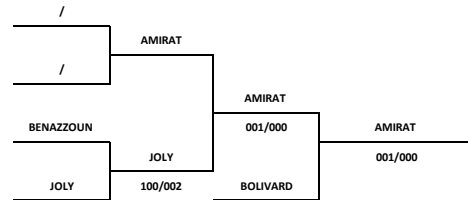

Tournoi VOIJUDO 2015

Auvers sur Oise 08-11-2015

Cat. - 40

Nb. Combattant Féminins : 8

Tournoi VOIJUDO 2015

Auvers sur Oise 08-11-2015

Cat. - 44

Nb. Combattant Féminins : 11