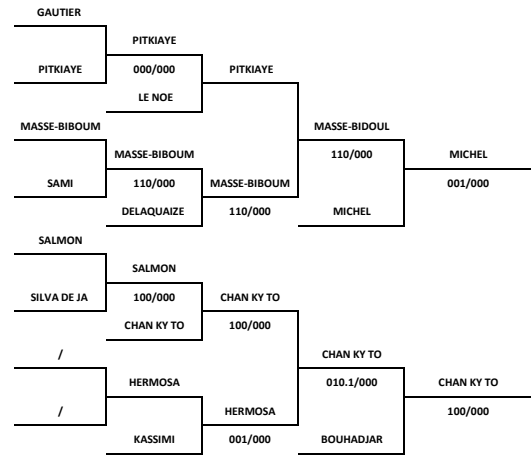

Tournoi VOIJUDO 2015

Auvers sur Oise 08-11-2015

Cat. - 40

Nb. Combattant Féminins : 8

Tournoi VOIJUDO 2015

Auvers sur Oise 08-11-2015

Cat. - 44

Nb. Combattant Féminins : 11

- 1 - GATEAU Liza - POLE ROUEN
- 2 - DJADANE Lucie - ST LEU LA FORET
- 3 - AMIRAT SIRAT Sa - LIGUE 77
- 3 - FAUVET Kelly - AVENIR CREGY S
- 5 - COUTY Pauline - AM ASNIERES
- 5 - BOLIVARD Ambre - SPTT PARIS
- 7 - JOLY Carla - FLAM 91
- 7 - NORET Lise - JCB ARRAS

Tournoi VOIJUDO 2015

Auvers sur Oise 08-11-2015

Cat. - 48

Nb. Combattant Féminins : 20

- | | |
|---|------------------------------------|
| 1 | - PERROT Anaïs - POLE ROUEN |
| 2 | - PICARD Eloise - POLE ROUEN |
| 3 | - MICHEL Anne-Lau - POLE IDF |
| 3 | - CHAN KY TO Dian - JC SUCY EN BRY |
| 5 | - BOUHADJAR Yamin - BC CERGY |
| 5 | - MASSE-BIBOUM Ne - POLE IDF |
| 7 | - HERMOSA Ines - BC CERGY |
| 7 | - PITKIAYE Lola - LIGUE 77 |