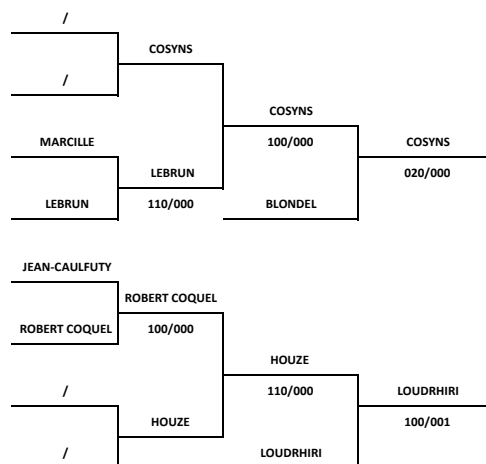

Tournoi VOIJUDO 2015

Auvers sur Oise 08-11-2015

Cat. - 52

Nb. Combattant Féminins : 14

Tournoi VOIJUDO 2015

Auvers sur Oise 08-11-2015

Cat. - 57

Nb. Combattant Féminins : 13