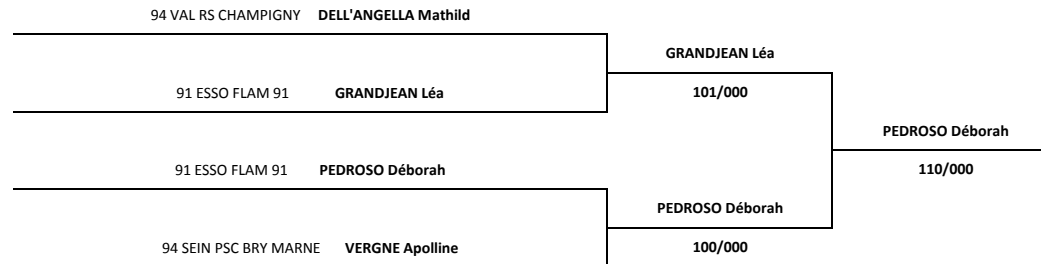

Tournoi VOIJUDO 2015

Auvers sur Oise 08-11-2015

Cat. - 63

Nb. Combattant Féminins : 7

Poule N°1 :

						V	Pts	Classe^t
91 ESSO FLAM 91	PEDROSO Déborah		010/001		100/000	2	20	1
94 VAL RS CHAMPIGNY	DELL'ANGELLA Mathild	X		100/000	100/000	2	20	2
93 SAINÉ JCRV	JACQUENS Yaël	001/000	X		100/000	2	15	3
91 ESSO JC MAISSOIS	DEY Maryne	X	X	X		0	0	4

Poule N°2 :

						V	Pts	Classe^t
27 NORM ST MARCEL JUDO	GUY Solène			X	X	0	0	3
91 ESSO FLAM 91	GRANDJEAN Léa		100/000		100/00	2	20	1
94 SEIN PSC BRY MARNE	VERGNE Apolline		001/000	X		1	7	2

1 - PEDROSO Déborah - FLAM 91   2 - GRANDJEAN Léa - FLAM 91   3 - DELL'ANGELLA Mathild - RS CHAMPIGNY   3 - VERGNE Apolline - PSC BRY MARNE