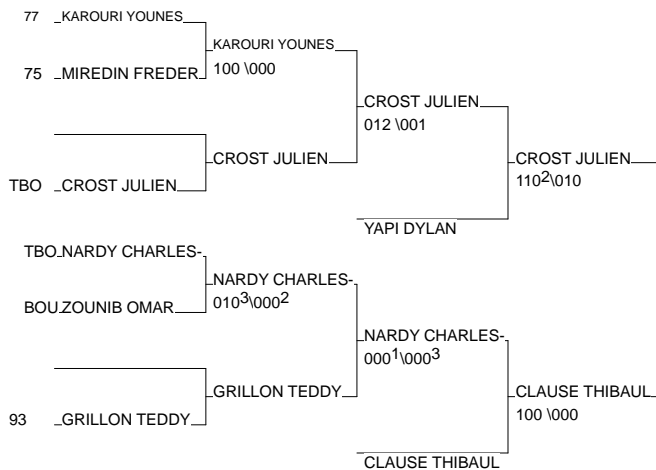

1 - BRISSON NICOLAS	ACBB BOULOGNE 92	92
2 - JOURDAN VALENTIN	RED STAR C.MON 93	93
3 - DAVID PIERRE	SUCY JUDO 94	94
3 - FERREY MEWEN	USORLEAN.LOIRE TBO	TBO
5 - SEGURA LOIC	PMJ FC	FC
5 - CAROLY EVINTZ	FLAM 91 91	91
7 - LEBEAU PATRICK	J.C.MAISONS AL 94	94
7 - DESTIN THOMAS	JC GRAND ROUE NOR	NOR

challenge national troyes senior

troyes 25/10/2015-29/10/2015

Cat. -100

Nb. Judokas : 14

1 - DAFREVILLE MATTHIEU	SUCY JUDO	94	94
2 - JOFFIN ROMAIN	SPORTING MARNACHA		CHA
3 - CROST JULIEN	USORLEAN.LOIRE TBO		TBO
3 - CLAU SE THIBAU LT	OFPND.DVL 54 LOR		LOR
5 - YAPI DYLAN	A.M ASNIERES 92		92
5 - NARDY CHARLES-NICOI	USORLEAN.LOIRE TBO		TBO
7 - KAROURI YOUNES	JC COULOMMIERS 77		77
7 - GRILLON TEDDY	RED STAR C.MON-93		93