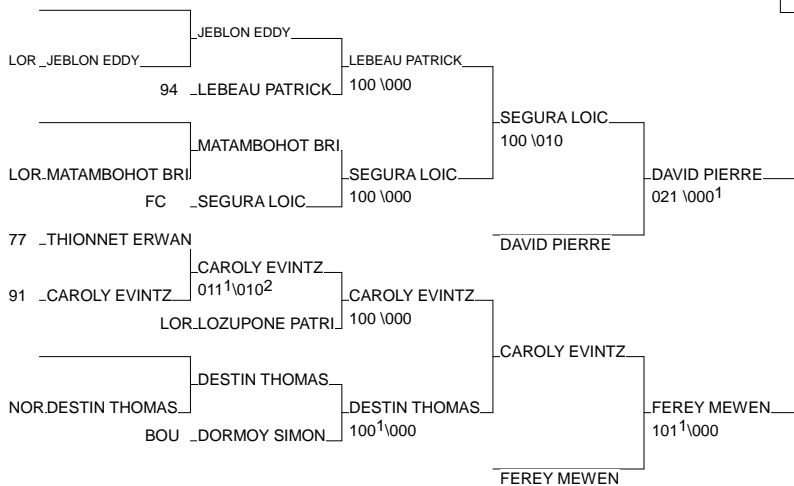

challenge national troyes senior

troyes 25/10/2015-29/10/2015

Cat. -81

Nb. Judokas : 44

challenge national troyes senior

troyes 25/10/2015-29/10/2015

Cat. -90

Nb. Judokas : 18

1 - BRISSON NICOLAS	ACBB BOULOGNE 92	92
2 - JOURDAN VALENTIN	RED STAR C.MON 93	93
3 - DAVID PIERRE	SUCY JUDO 94	94
3 - FERREY MEWEN	USORLEAN.LOIRE TBO	TBO
5 - SEGURA LOIC	PMJ FC	FC
5 - CAROLY EVINTZ	FLAM 91 91	91
7 - LEBEAU PATRICK	J.C.MAISONS AL 94	94
7 - DESTIN THOMAS	JC GRAND ROUE NOR	NOR