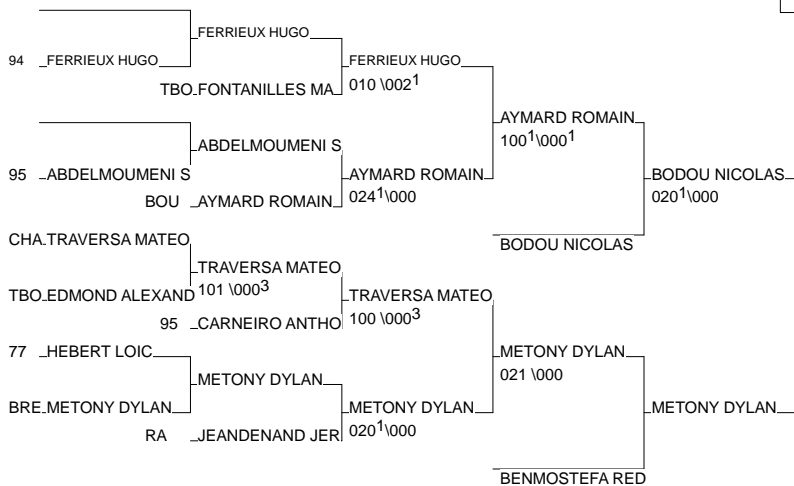

challenge national troyes senior

troyes 25/10/2015-29/10/2015

Cat. -60

Nb. Judokas : 26

1 - MOHAMEDI KAMEL	ACBB BOULOGNE 92	92
2 - NOUR ISSAM	JUDO CLUB RESS PIC	PIC
3 - BODOU NICOLAS	A.M ASNIERES 92	92
3 - METONY DYLAN	CPB RENNES JUD BRE	BRE
5 - AYMARD ROMAIN	ADJ21 Bourgogn BOU	BOU
5 - BENMOSTEFA REDA	DC WASQUEHAL NRD	NRD
7 - FERRIEUX HUGO	SUCY JUDO 94	94
7 - TRAVERSA MATEO	ALLIANCE JUDO CHA	CHA