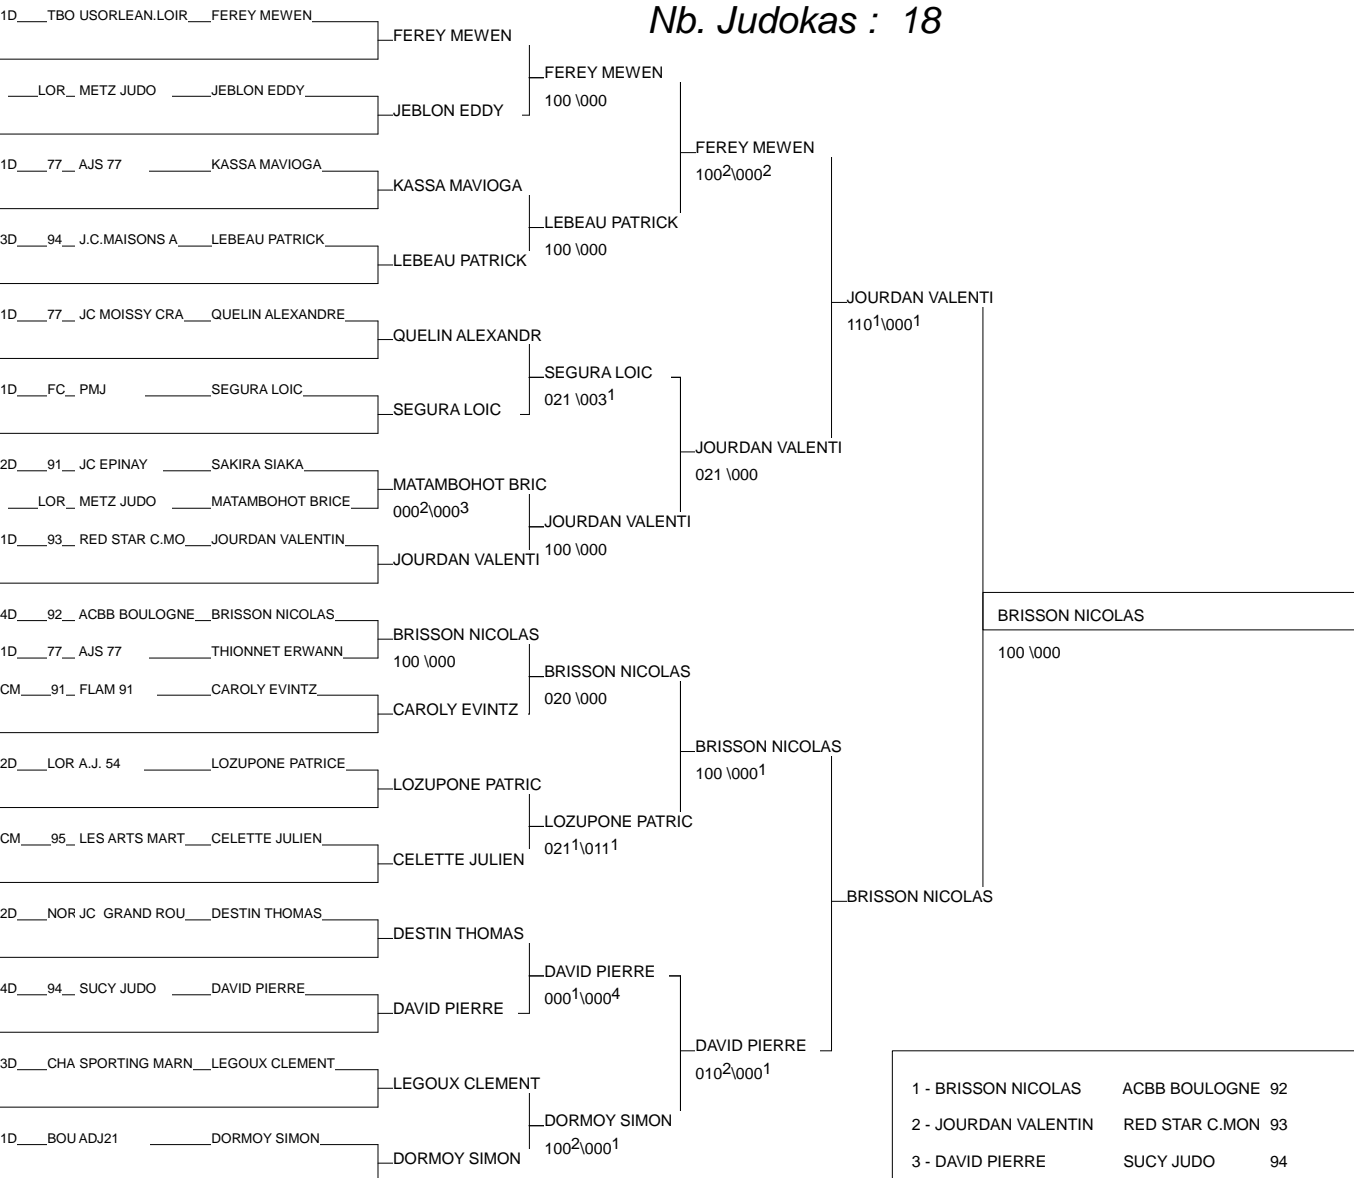

challenge national troyes senior

troyes 25/10/2015-29/10/2015

Cat. -81

Nb. Judokas : 44

challenge national troyes senior

troyes 25/10/2015-29/10/2015

Cat. -90

Nb. Judokas : 18

1 - BRISSON NICOLAS	ACBB BOULOGNE 92	92
2 - JOURDAN VALENTIN	RED STAR C.MON 93	93
3 - DAVID PIERRE	SUCY JUDO 94	94
3 - FERREY MEWEN	USORLEAN.LOIRE TBO	TBO
5 - SEGURA LOIC	PMJ FC	FC
5 - CAROLY EVINTZ	FLAM 91 91	91
7 - LEBEAU PATRICK	J.C.MAISONS AL 94	94
7 - DESTIN THOMAS	JC GRAND ROUE NOR	NOR