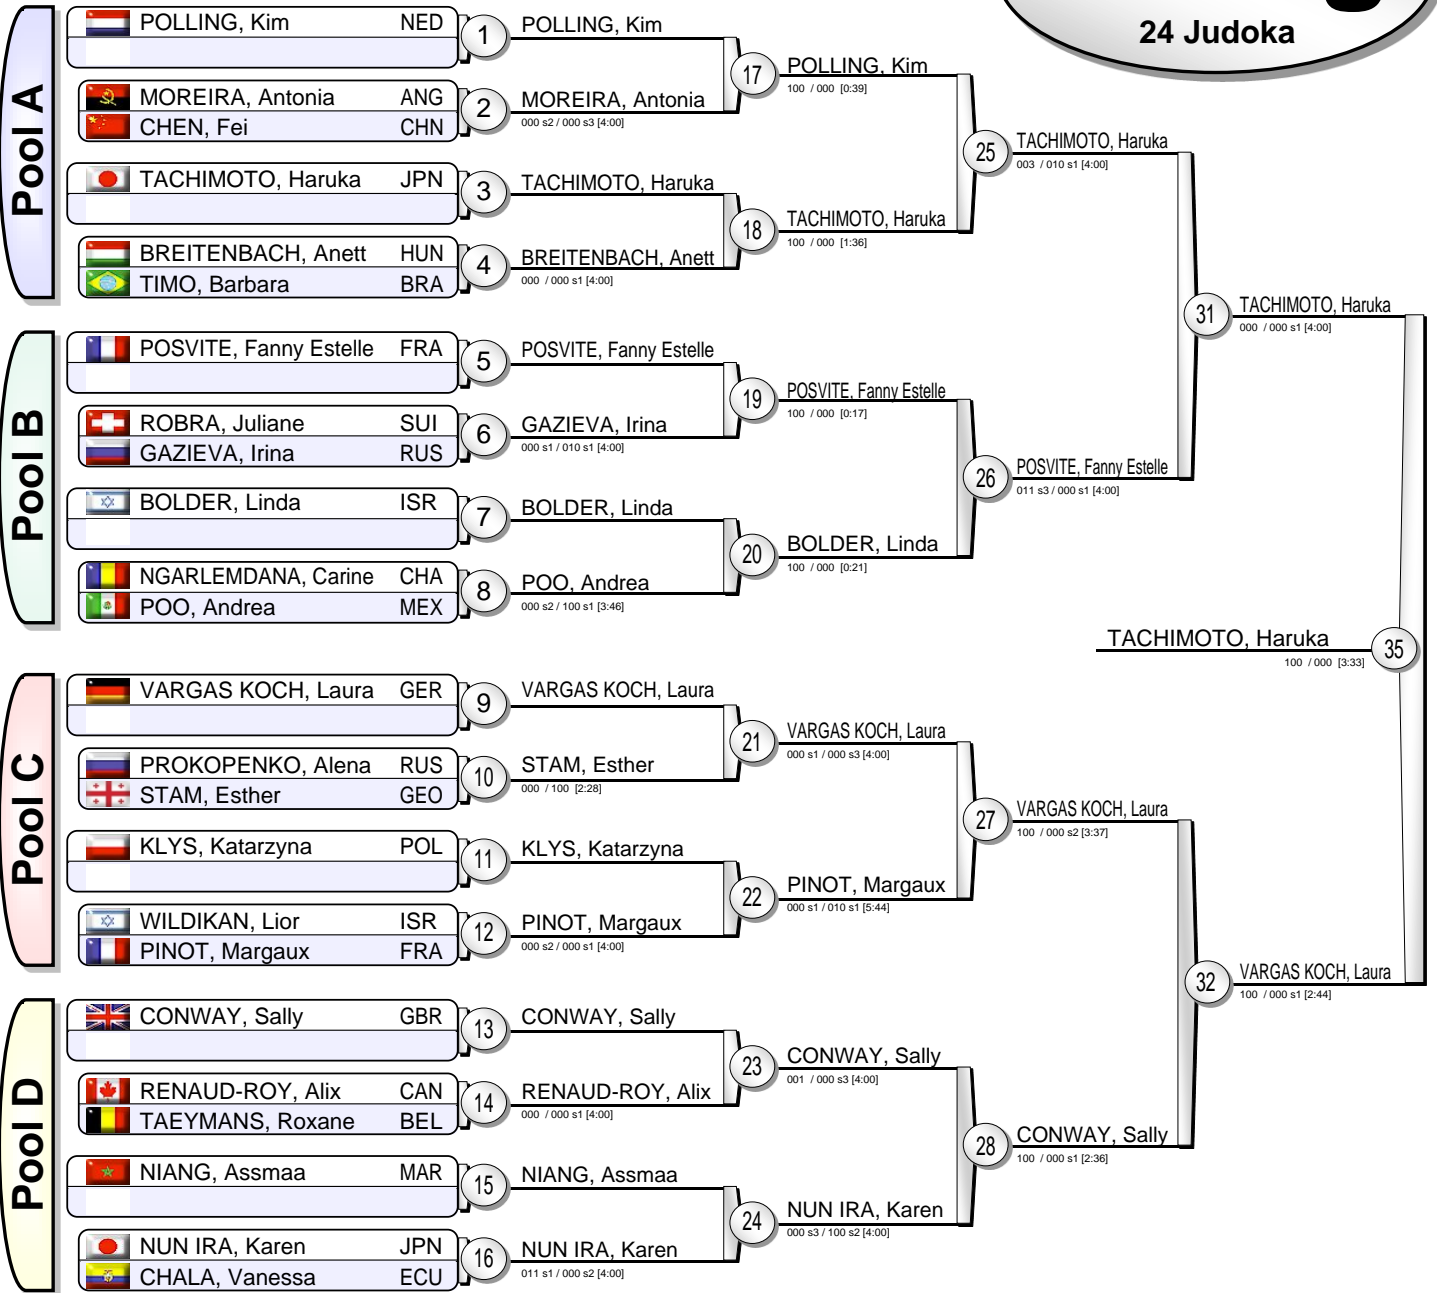

Results

1. TRSTENJAK, Tina SLO
2. FRANSSEN, Juul NED
3. GERBI, Yarden ISR
3. TRAJDOS, Martyna GER
5. MINEI, Miho JPN
5. GWEND, Edwige ITA
7. TELTSIDOU, Elisavet GRE
7. SCHLESINGER, Alice GBR

Judo Grand-Slam Paris 2015

(FRA Paris, 17-18 October 2015)

-70 kg

24 Judoka

Results

1. TACHIMOTO, Haruka JPN
2. VARGAS KOCH, Laura GER
3. POLLING, Kim NED
3. PINOT, Margaux FRA
5. CONWAY, Sally GBR
5. POSVITE, Fanny Estelle FRA
7. BOLDER, Linda ISR
7. NUN IRA, Karen JPN