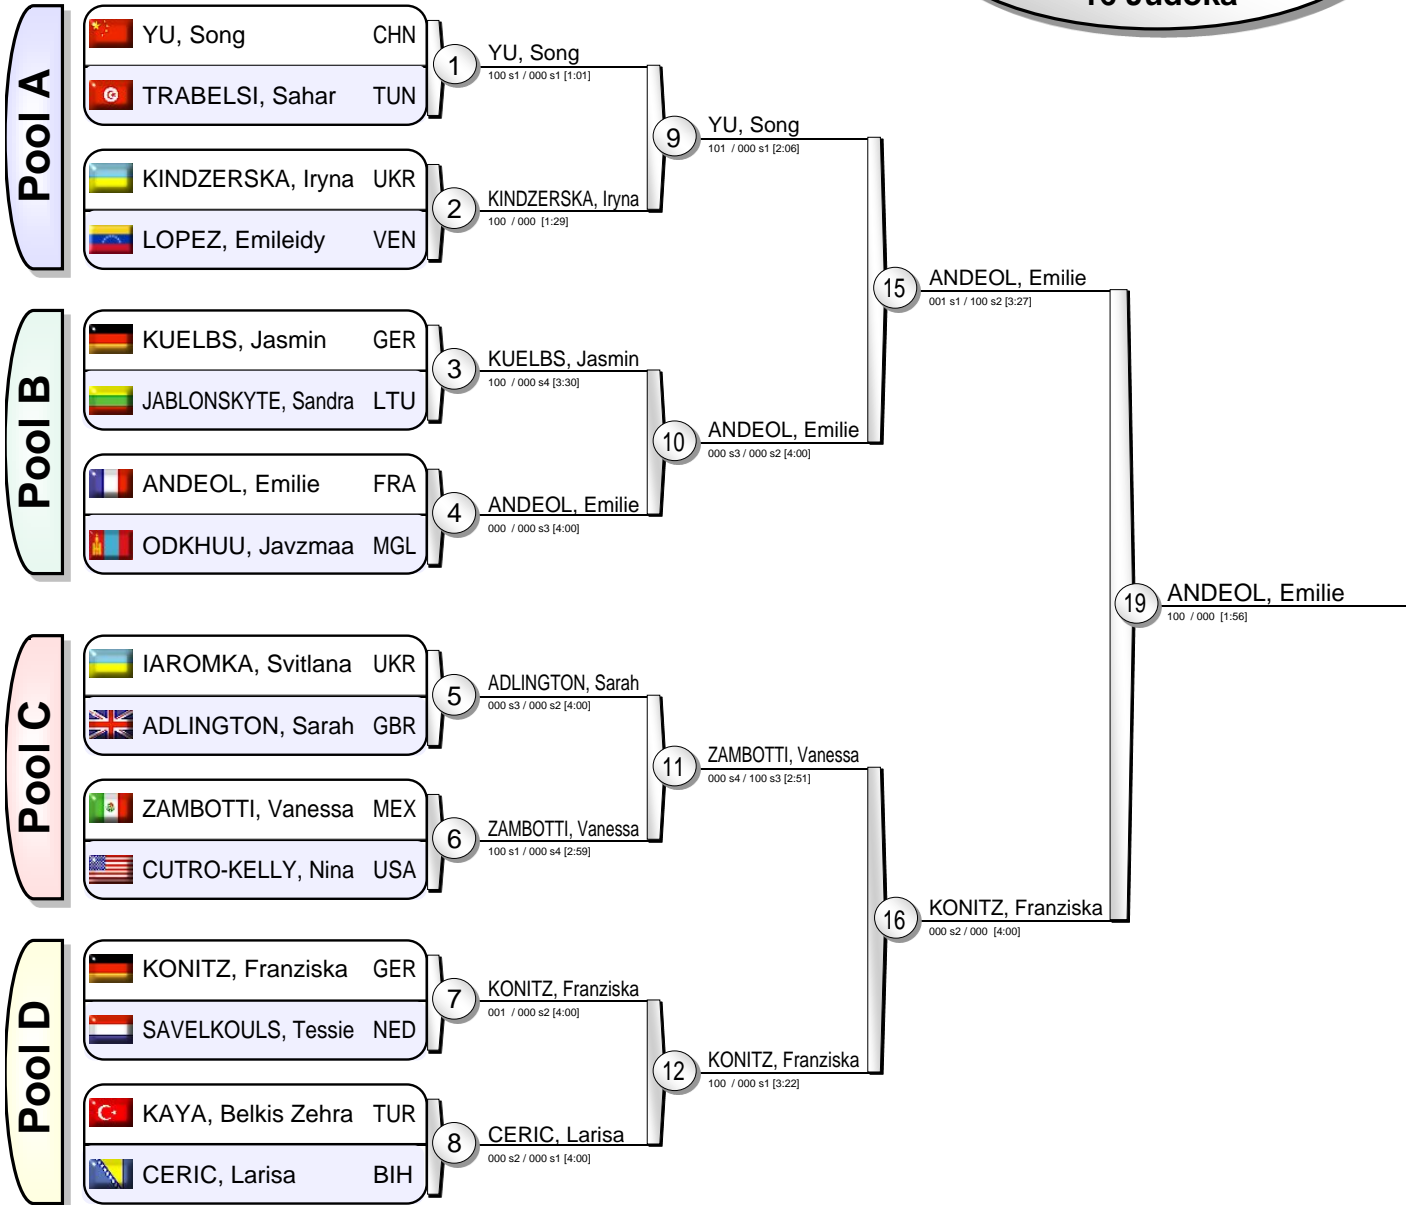

Results

- TCHEUMEO, Audrey FRA
- SATO, Ruika JPN
- OGATA, Akari JPN
- MALONGA, Madeleine FRA
- VELENSEK, Anamari SLO
- GIBBONS, Gemma GBR
- MALZAHN, Luise GER
- POWELL, Natalie GBR

Judo Grand-Slam Paris 2015

(FRA Paris, 17-18 October 2015)

+78 kg

16 Judoka

Results		
1.	ANDEOL, Emilie	FRA
2.	KONITZ, Franziska	GER
3.	KINDZERSKA, Iryna	UKR
3.	CERIC, Larisa	BIH
5.	ZAMBOTTI, Vanessa	MEX
5.	YU, Song	CHN
7.	KUELBS, Jasmin	GER
7.	ADLINGTON, Sarah	GBR