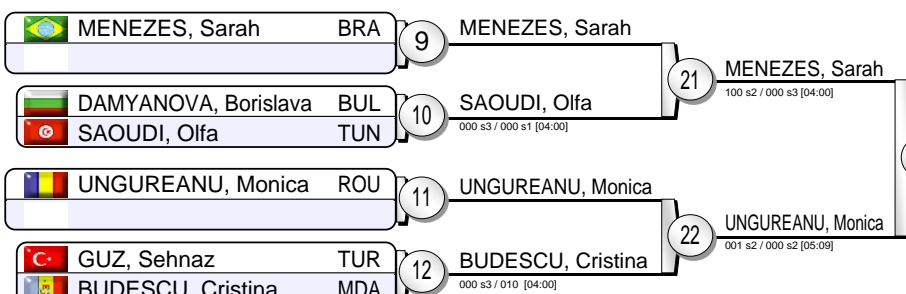

IJF Grand Prix Samsun 2015

(TUR Samsun, 27-29 Mar 2015)

-48 kg

25 Judoka

Pool A

Pool B

Pool C

Pool D

31 BRIGIDA, Nathalia (BRA) [011 s3 / 000 [04:00]]

35 PARETO, Paula (ARG) [000 s2 / 010 s3 [04:00]]

32 PARETO, Paula (ARG) [000 s1 / 100 [02:03]]

Results

- PARETO, Paula (ARG)
- BRIGIDA, Nathalia (BRA)
- LIMA, Taciana (GBS)
- LOKMANHEKIM, Dilara (TUR)
- UNGUREANU, Monica (ROU)
- MENEZES, Sarah (BRA)
- KONIECZNY, Ewa (POL)
- ERDENETSOGT, Gerelmaa (MGL)