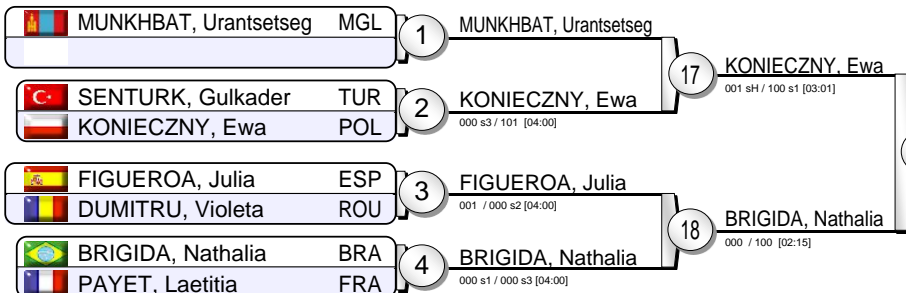

IJF Grand Prix Samsun 2015

(TUR Samsun, 27-29 Mar 2015)

-48 kg

25 Judoka

Pool A

Pool B

Pool C

Pool D

31 BRIGIDA, Nathalia (BRA) [011 s3 / 000 [04:00]]

35 PARETO, Paula (ARG) [000 s2 / 010 s3 [04:00]]

32 PARETO, Paula (ARG) [000 s1 / 100 [02:03]]

Results

- PARETO, Paula (ARG)
- BRIGIDA, Nathalia (BRA)
- LIMA, Taciana (GBS)
- LOKMANHEKIM, Dilara (TUR)
- UNGUREANU, Monica (ROU)
- MENEZES, Sarah (BRA)
- KONIECZNY, Ewa (POL)
- ERDENETSOGT, Gerelmaa (MGL)