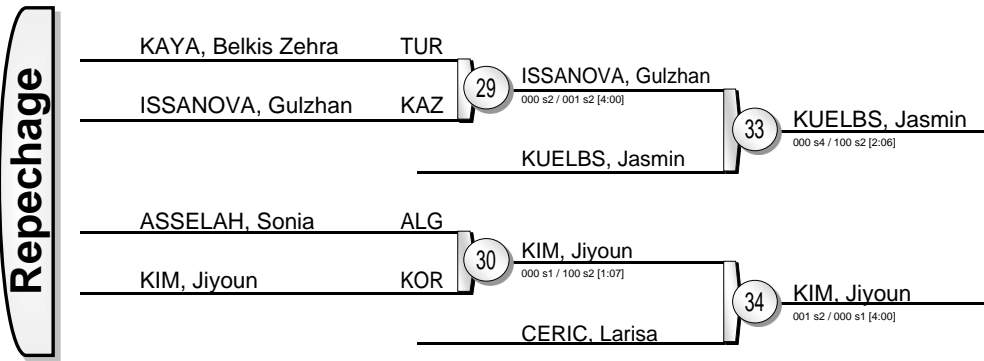

IJF Grand Prix Samsun 2015

(TUR Samsun, 27-29 Mar 2015)

+78 kg

21 Judoka

Results		
1.	MA, Sisi	CHN
2.	CHEIKH ROUHOU, Nihel	TUN
3.	KUELBS, Jasmin	GER
3.	KIM, Jiyoun	KOR
5.	ISSANOVA, Gulzhan	KAZ
5.	CERIC, Larisa	BIH
7.	KAYA, Belkis Zehra	TUR
7.	ASSELAH, Sonia	ALG