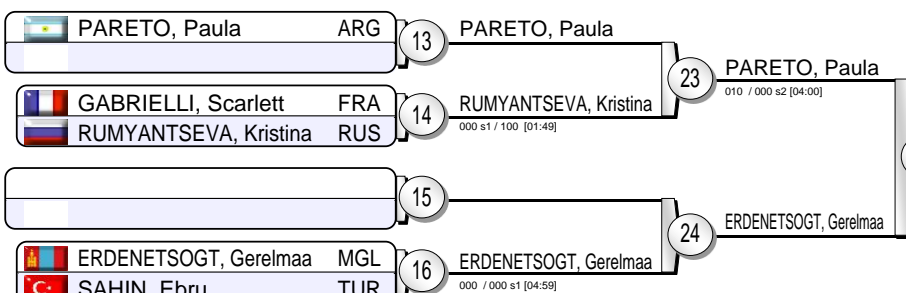

IJF Grand Prix Samsun 2015

(TUR Samsun, 27-29 Mar 2015)

-48 kg

25 Judoka

Pool A

Pool B

Pool C

Pool D

31 BRIGIDA, Nathalia (BRA) [011 s3 / 000 [04:00]]

35 PARETO, Paula (ARG) [000 s2 / 010 s3 [04:00]]

32 PARETO, Paula (ARG) [000 s1 / 100 [02:03]]

Results

- PARETO, Paula (ARG)
- BRIGIDA, Nathalia (BRA)
- LIMA, Taciana (GBS)
- LOKMANHEKIM, Dilara (TUR)
- UNGUREANU, Monica (ROU)
- MENEZES, Sarah (BRA)
- KONIECZNY, Ewa (POL)
- ERDENETSOGT, Gerelmaa (MGL)