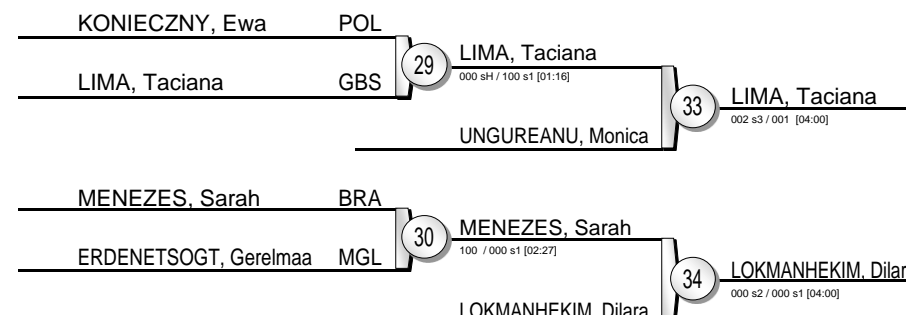

31 BRIGIDA, Nathalia (BRA) [011 s3 / 000 [04:00]]

35 PARETO, Paula (ARG) [000 s2 / 010 s3 [04:00]]

32 PARETO, Paula (ARG) [000 s1 / 100 [02:03]]

Results

1. PARETO, Paula (ARG)
2. BRIGIDA, Nathalia (BRA)
3. LIMA, Taciana (GBS)
4. LOKMANHEKIM, Dilara (TUR)
5. UNGUREANU, Monica (ROU)
6. MENEZES, Sarah (BRA)
7. KONIECZNY, Ewa (POL)
8. ERDENETSOGT, Gerelmaa (MGL)

Repechage