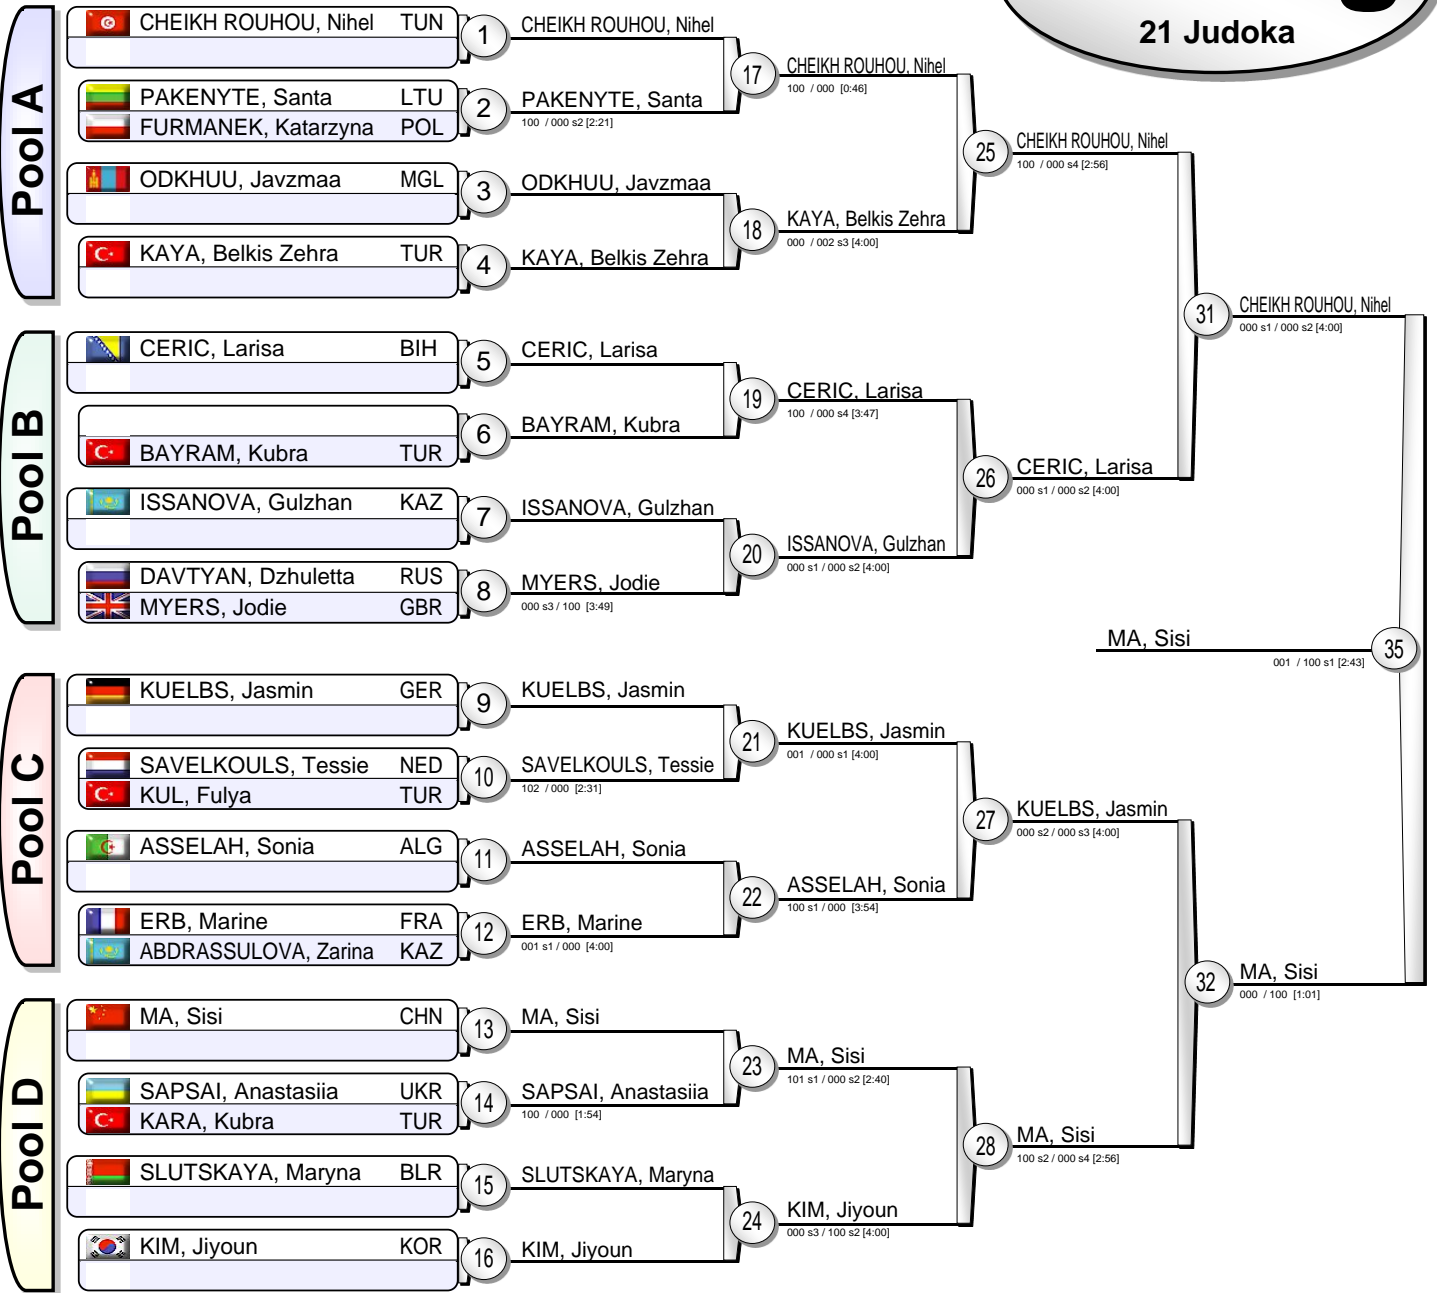

IJF Grand Prix Samsun 2015

(TUR Samsun, 27-29 Mar 2015)

+78 kg

21 Judoka

Results		
1.	MA, Sisi	CHN
2.	CHEIKH ROUHOU, Nihel	TUN
3.	KUELBS, Jasmin	GER
3.	KIM, Jiyoun	KOR
5.	ISSANOVA, Gulzhan	KAZ
5.	CERIC, Larisa	BIH
7.	KAYA, Belkis Zehra	TUR
7.	ASSELAH, Sonia	ALG