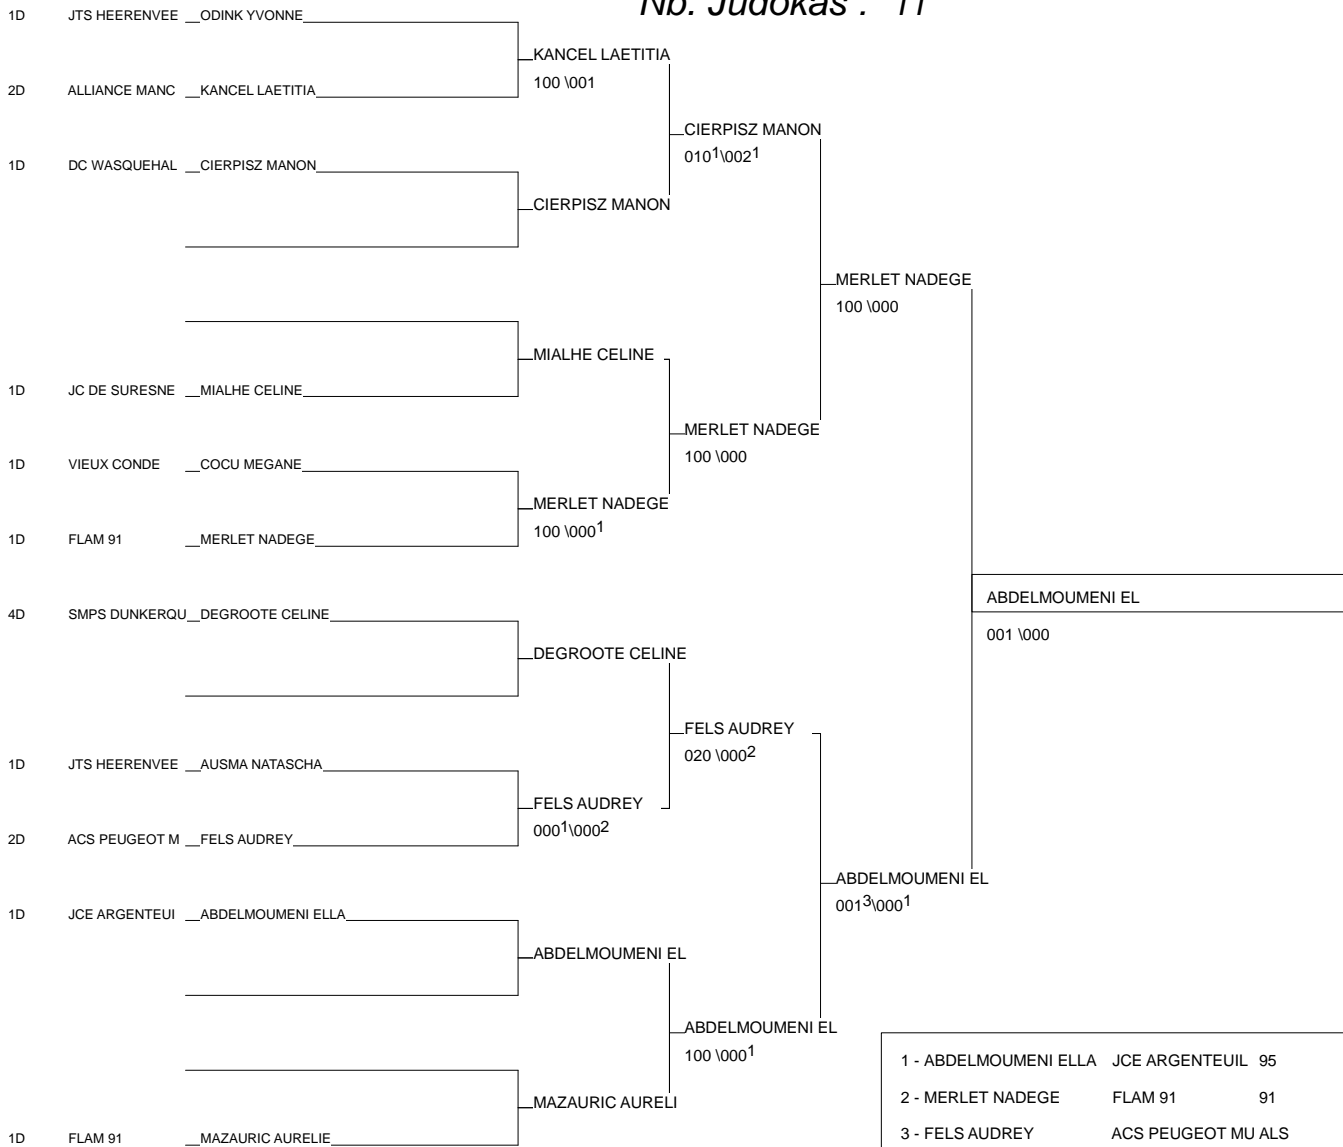

Tournoi Label A Wasquehal

Wasquehal 29/11/2014

Cat. -70

Nb. Judokas : 11