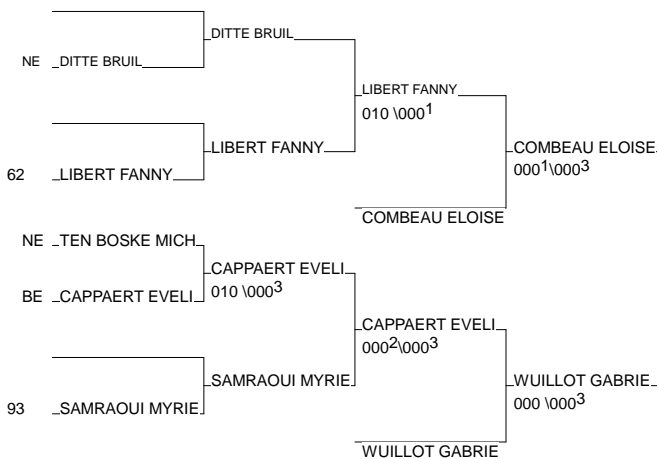

Tournoi Label A Wasquehal

Wasquehal 29/11/2014

Cat. -52

Nb. Judokas : 9

1 - HOLTZINGER LAURA	J.C.MAISONS AL	94	94
2 - ROUVIERE NATHALIE	JC WISSEMBOURGALS		67
3 - COMBEAU ELOISE	A.J.LIMOGES LIM		87
3 - WUILLOT GABRIELLE	FLAM 91 91		91
5 - LIBERT FANNY	JKC BOULOGNE NRD		62
5 - CAPPAERT EVELIEN	JUDO TEAM VJF BEL		BE
7 - DITTE BRUIL	JUDOBOND NEDERNED		NE
7 - SAMRAOUI MYRIEM	VILLEMOMBLE SP-93		93