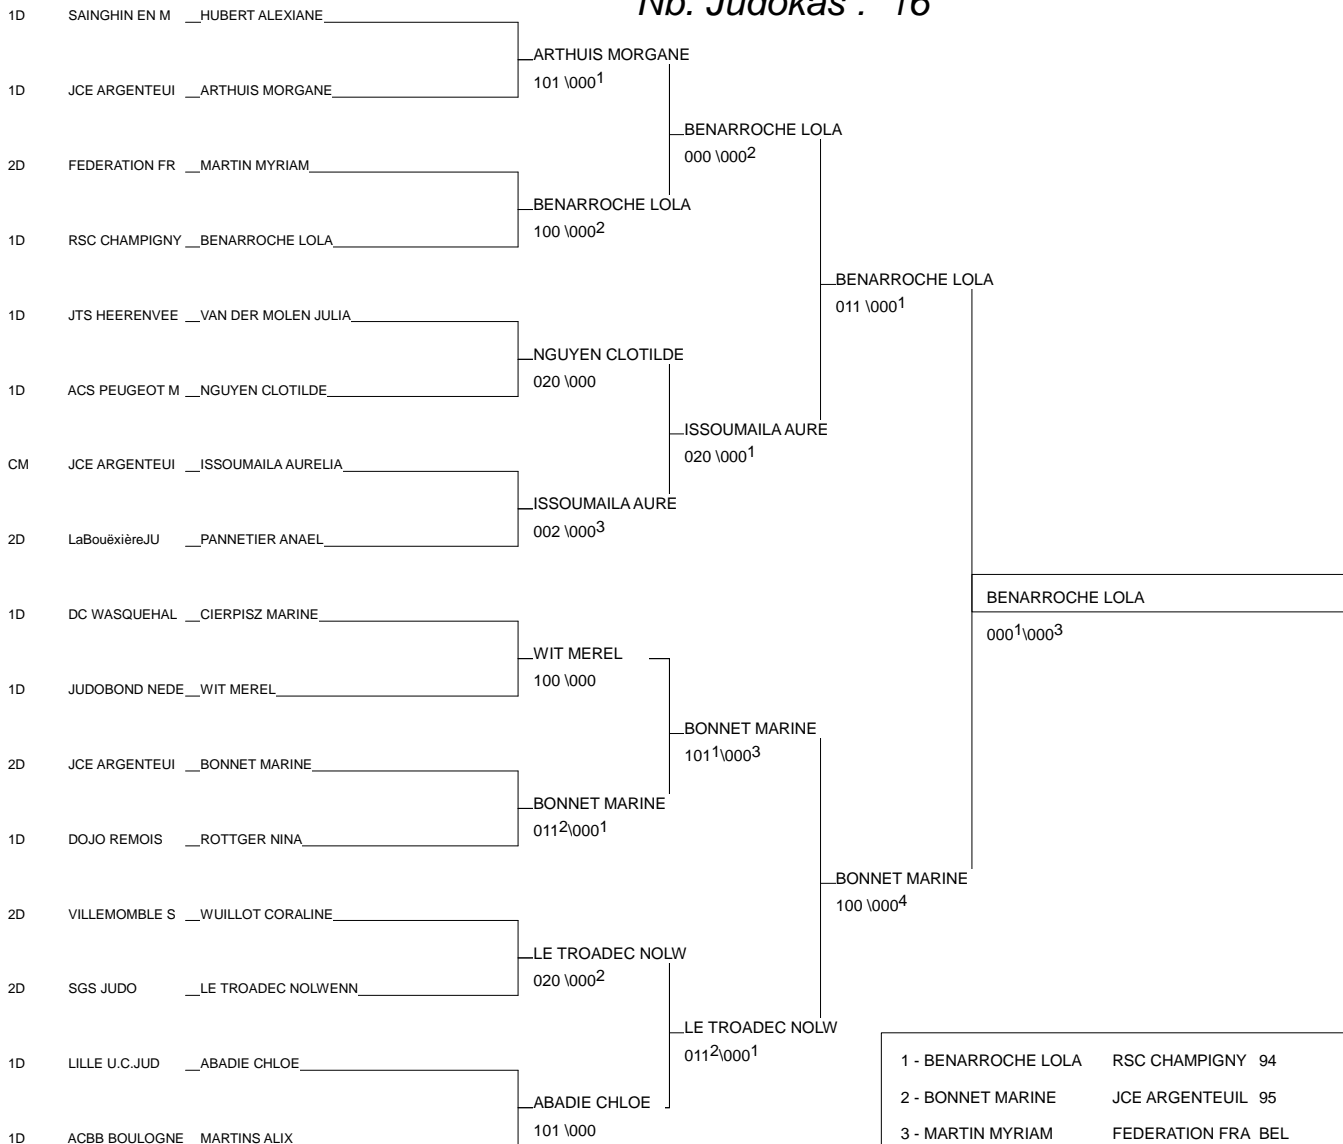

Tournoi Label A Wasquehal

Wasquehal 29/11/2014

Cat. -57

Nb. Judokas : 16