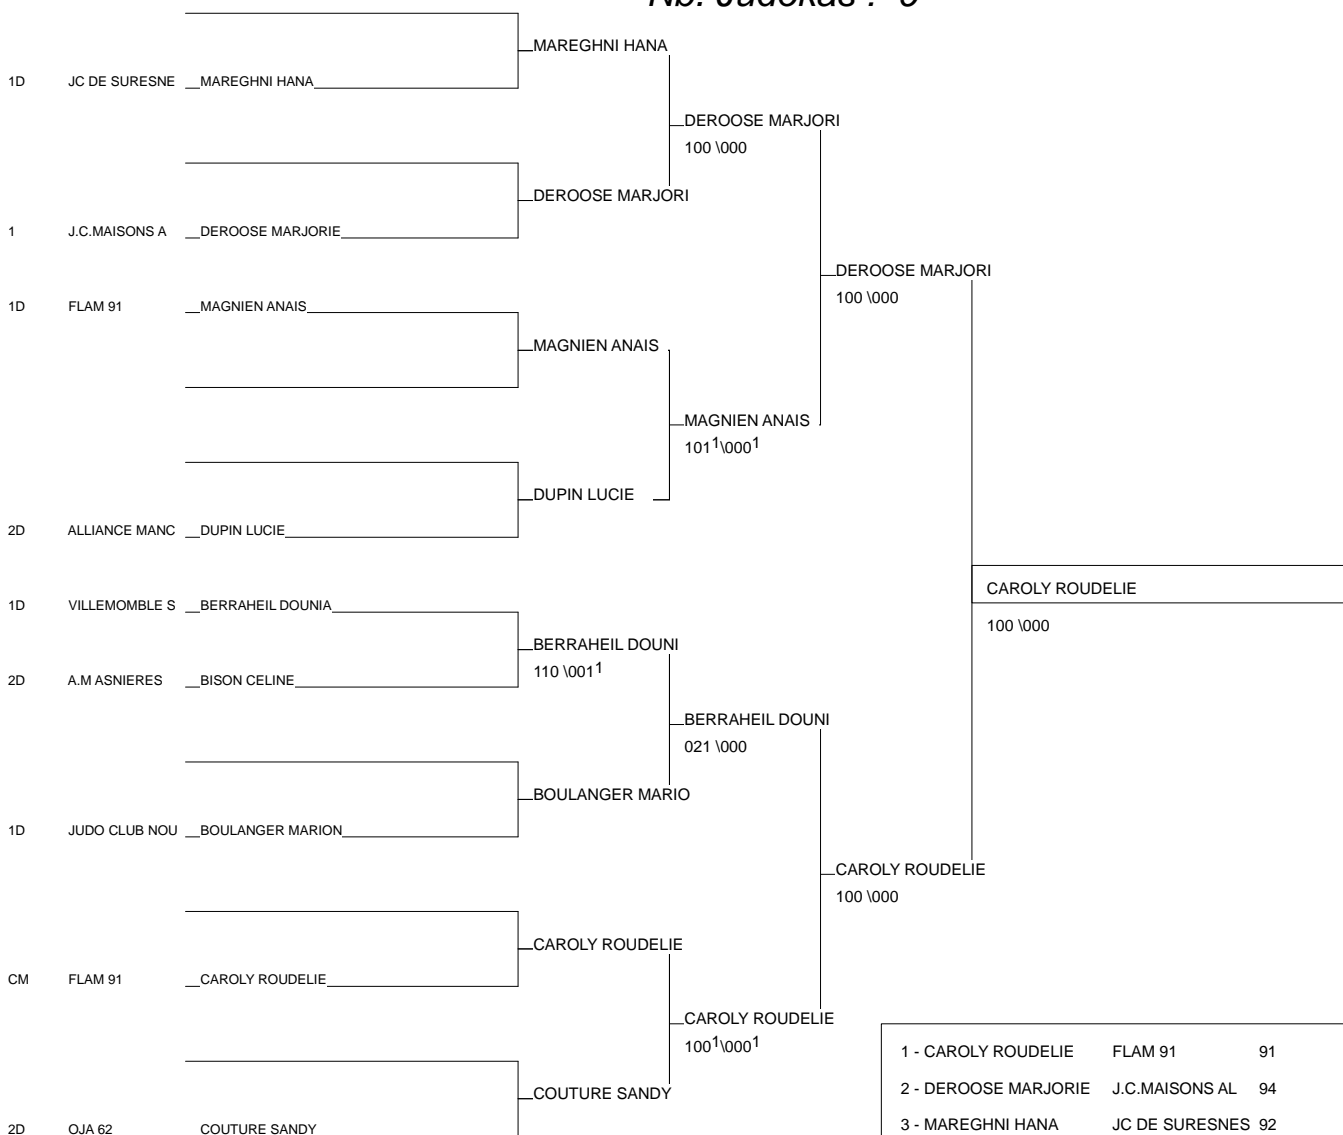

Tournoi Label A Wasquehal

Wasquehal 29/11/2014

Cat. +78

Nb. Judokas : 9