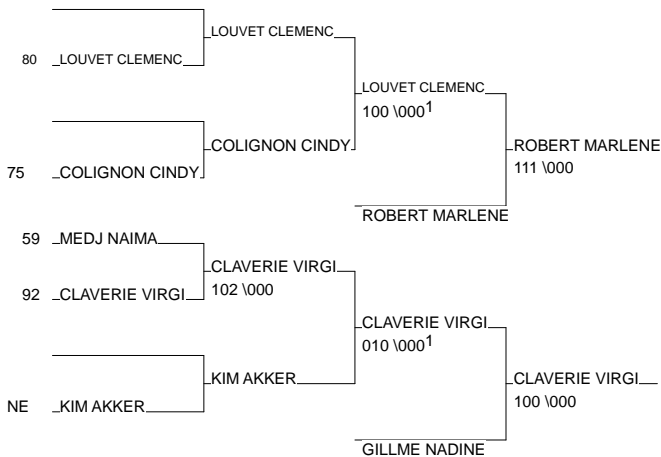

Tournoi Label A Wasquehal

Wasquehal 29/11/2014

Cat. -48

Nb. Judokas : 11

1 - VAUGARNY MELODIE	ACS PEUGEOT MU ALS	68
2 - CEBO MARYNE	ELEU JUDO CLUB NRD	62
3 - ROBERT MARLENE	COS JUDO 78	78
3 - CLAVERIE VIRGINIE	JC DE SURESNES 92	92
5 - LOUVET CLEMENCE	JUDO AMIENS ME PIC	80
5 - GILLME NADINE	ACS PEUGEOT MU ALS	68
7 - COLIGNON CINDY	AJA PARIS XX 75	75
7 - KIM AKKER	JUDOBOND NEDERNE	NE

Tournoi Label A Wasquehal

Wasquehal 29/11/2014

Cat. -52

Nb. Judokas : 9

1 - HOLTZINGER LAURA	J.C.MAISONS AL	94	94
2 - ROUVIERE NATHALIE	JC WISSEMBOURGALS		67
3 - COMBEAU ELOISE	A.J.LIMOGES LIM		87
3 - WUILLOT GABRIELLE	FLAM 91 91		91
5 - LIBERT FANNY	JKC BOULOGNE NRD		62
5 - CAPPAERT EVELIEN	JUDO TEAM VJF BEL		BE
7 - DITTE BRUIL	JUDOBOND NEDERNED		NE
7 - SAMRAOUI MYRIEM	VILLEMOMBLE SP-93		93