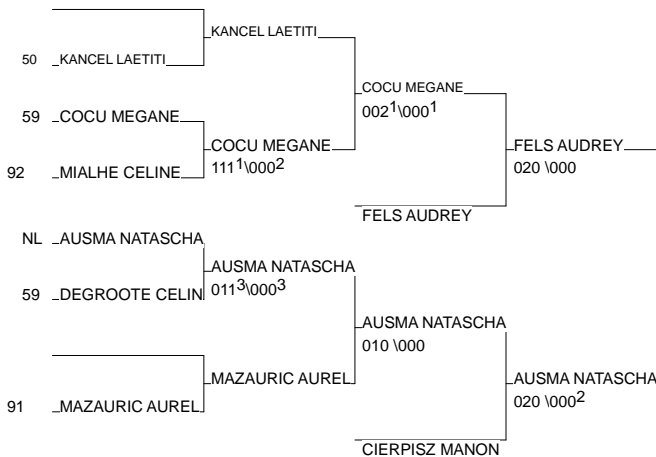

Tournoi Label A Wasquehal

Wasquehal 29/11/2014

Cat. -63

Nb. Judokas : 15

1 - PESCHAUD CAROLINE	AJA PARIS XX	75	AJA
2 - MENDY JOCELYNE	FLAM 91	91	FLA
3 - CAILLON ALEXIA	RSC CHAMPIGNY	94	RSC
3 - BRUNET MORGANE	AJA PARIS XX	75	AJA
5 - BENJAMINS MICHELLE	JTS HEERENVEEN NLD		JTS
5 - FERDINAND CAROLINE	JC DE SURESNES	92	JC
7 - VAN KEMPEN MAUD	JUDOBOND NEDERNED		JUD
7 - BERGER CYNDIE	Alliance Judo5	NRD	All

Tournoi Label A Wasquehal

Wasquehal 29/11/2014

Cat. -70

Nb. Judokas : 11

1 - ABDELMOUMENI ELLA	JCE ARGENTEUIL	95	95
2 - MERLET NADEGE	FLAM 91	91	91
3 - FELS AUDREY	ACS PEUGEOT MU ALS		68
3 - AUSMA NATASCHA	JTS HEERENVEEN NLD		NL
5 - COCU MEGANE	VIEUX CONDE	NRD	59
5 - CIERPISZ MANON	DC WASQUEHAL	NRD	59
7 - KANCEL LAETITIA	ALLIANCE MANCH NOR		50
7 - MAZAURIC AURELIE	FLAM 91	91	91

Tournoi Label A Wasquehal

Wasquehal 29/11/2014

Cat. -78

Nb. Judokas : 6

Poule n° 1

2D	19	LIM	THOREL AUDREY	U.J.BRIVE C.L.		100	0003	1/10	2
1D	NL	NLD	BARKMAN EVA	JTS HEERENVEEN	000		000	0/0	3
1D	95	95	PERROT LUCIE	JCE ARGENTEUIL	0011	020		2/15	1

Ordre des combats: 1x2 - 2x3 - 1x3

Poule n° 2

1D	52	CHA	GIL MATHILDE	SPORTING MARNAV		001	0001	1/5	2
1D	91	91	HENRY ELISE	SGS JUDO	000		000	0/0	3
1D	94	94	GARRY CHRISTELL	J.C.MAISONS ALF	0201	020		2/20	1