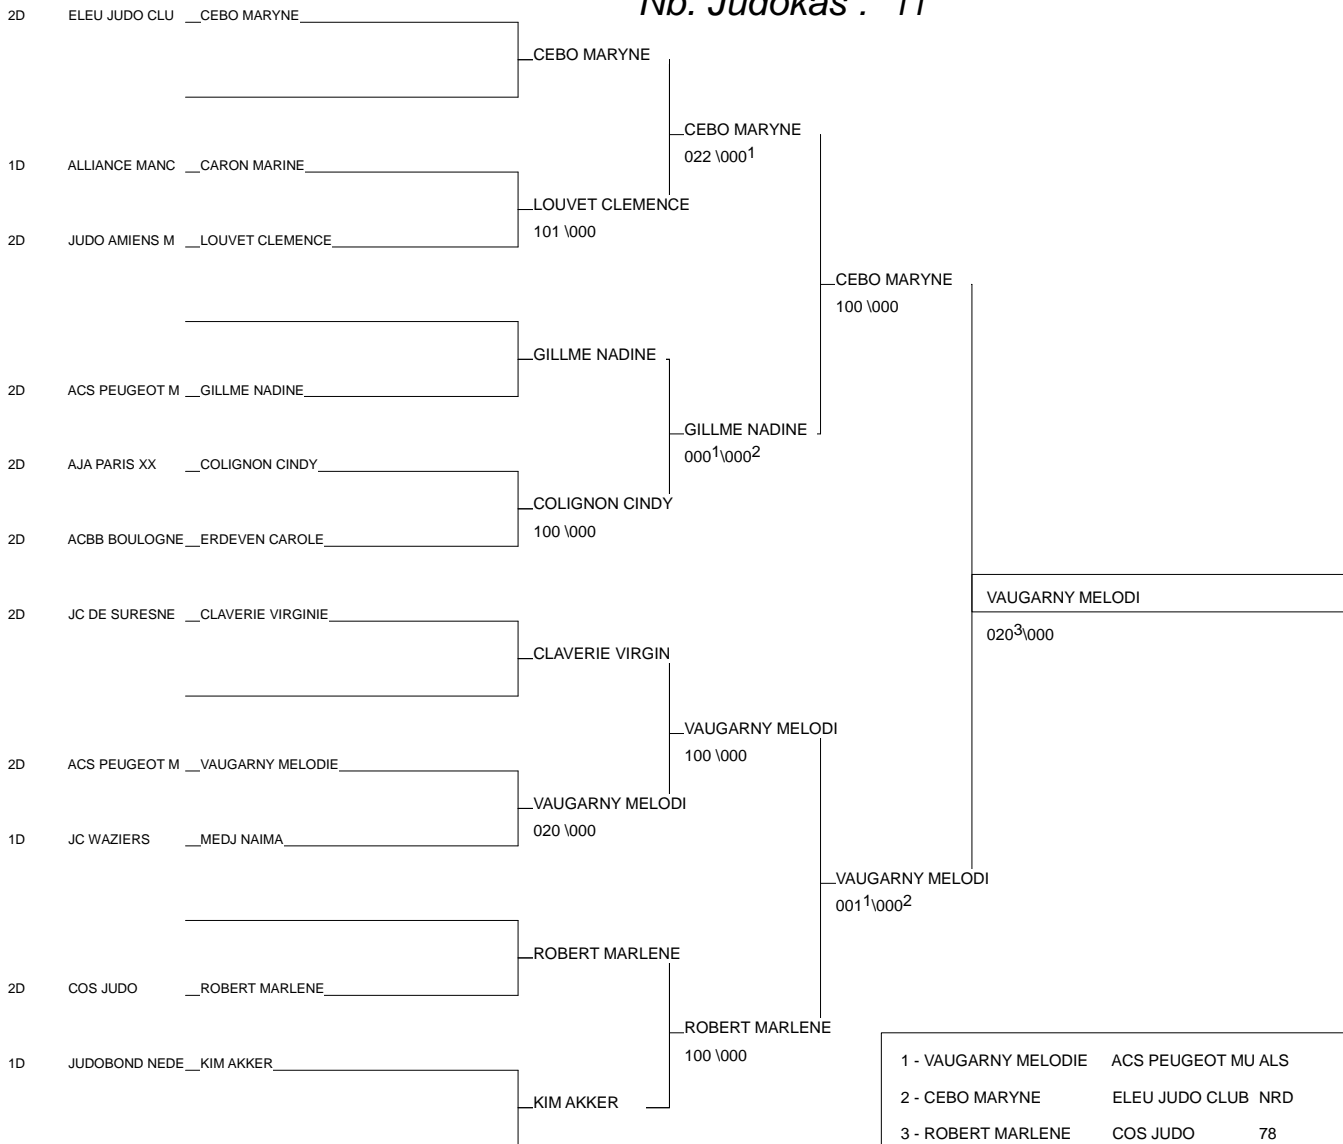

Tournoi Label A Wasquehal

Wasquehal 29/11/2014

Cat. -48

Nb. Judokas : 11

1 - VAUGARNY MELODIE	ACS PEUGEOT MU ALS	68
2 - CEBO MARYNE	ELEU JUDO CLUB NRD	62
3 - ROBERT MARLENE	COS JUDO 78	78
3 - CLAVERIE VIRGINIE	JC DE SURESNES 92	92
5 - LOUVET CLEMENCE	JUDO AMIENS ME PIC	80
5 - GILLME NADINE	ACS PEUGEOT MU ALS	68
7 - COLIGNON CINDY	AJA PARIS XX 75	75
7 - KIM AKKER	JUDOBOND NEDERNE	NE