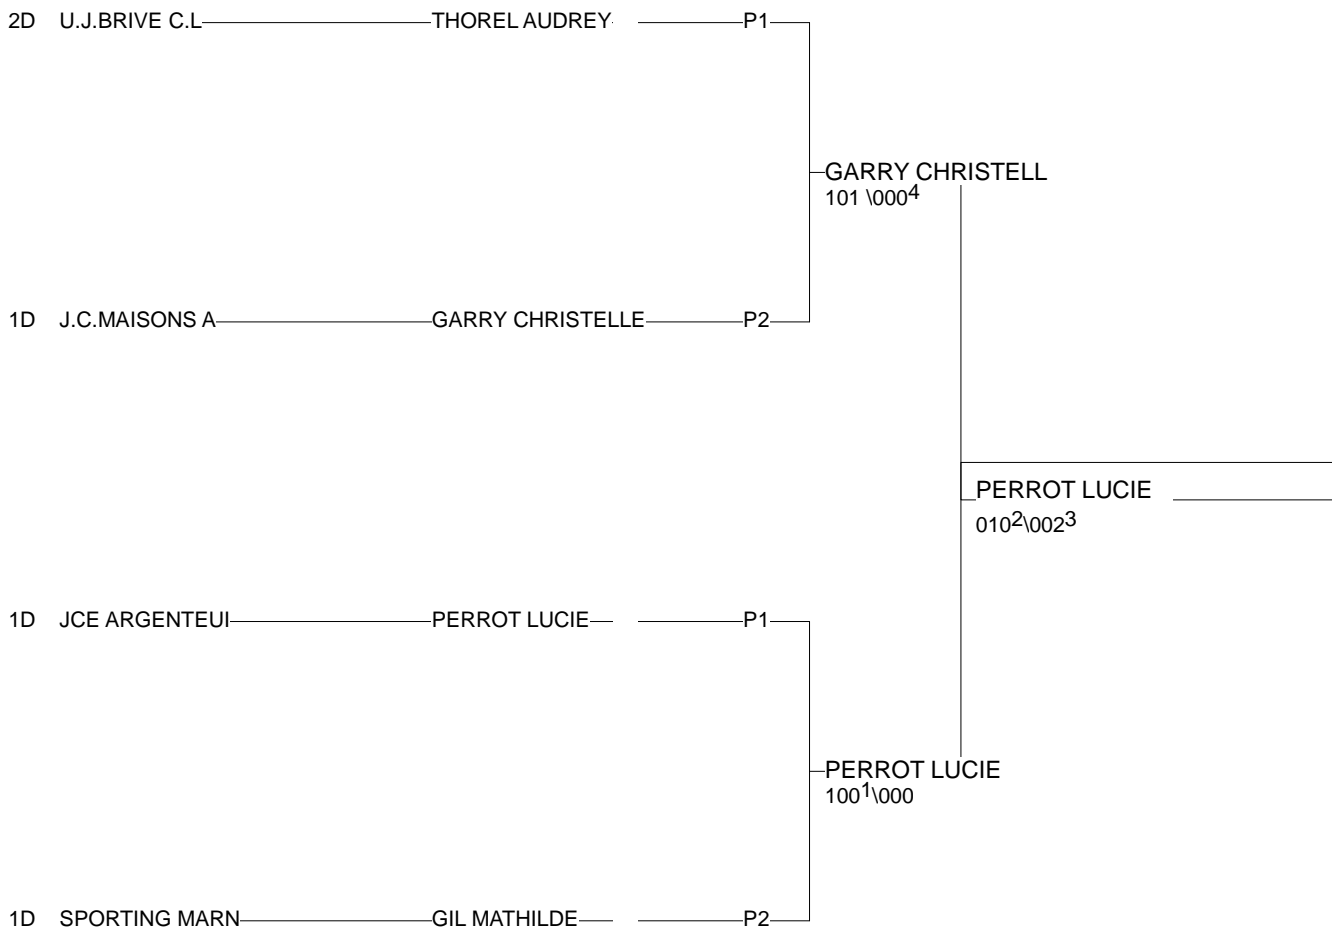

Ordre des combats: 1x2 - 2x3 - 1x3

Tournoi Label A Wasquehal

Wasquehal 29/11/2014

Cat. -78

Nb. Judokas : 4

1 - PERROT LUCIE	JCE ARGENTE95	P1
2 - GARRY CHRISTE	J.C.MAISONS .94	P2
3 - THOREL AUDREY	U.J.BRIVE C.L.LIM	P1
3 - GIL MATHILDE	SPORTING MACHA	P2