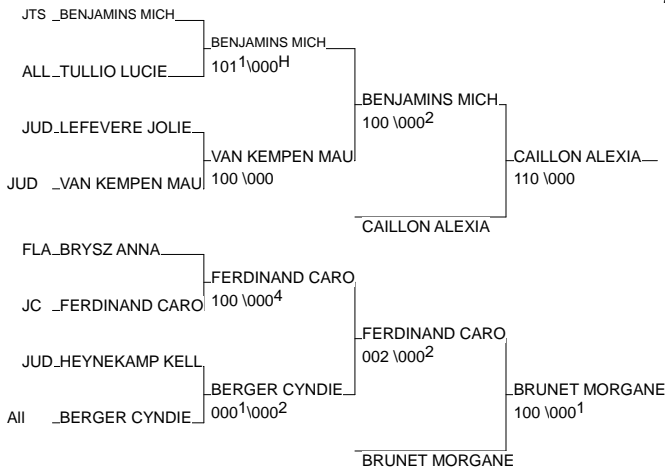

Tournoi Label A Wasquehal

Wasquehal 29/11/2014

Cat. -57

Nb. Judokas : 16

1 - BENARROCHE LOLA	RSC CHAMPIGNY	94	94
2 - BONNET MARINE	JCE ARGENTEUIL	95	95
3 - MARTIN MYRIAM	FEDERATION FRA BEL		BE
3 - ISSOUMAILA AURELIA	JCE ARGENTEUIL	95	95
5 - LE TROADEC NOLWENN	SGS JUDO	91	91
5 - ROTTGER NINA	DOJO REMOIS	CHA	51
7 - PANNETIER ANAEL	LaBouëxièreJUD	BRE	35
7 - ABADIE CHLOE	LILLE U.C.JUDO	NRD	59

Tournoi Label A Wasquehal

Wasquehal 29/11/2014

Cat. -63

Nb. Judokas : 15

1 - PESCHAUD CAROLINE	AJA PARIS XX	75	AJA
2 - MENDY JOCELYNE	FLAM 91	91	FLA
3 - CAILLON ALEXIA	RSC CHAMPIGNY	94	RSC
3 - BRUNET MORGANE	AJA PARIS XX	75	AJA
5 - BENJAMINS MICHELLE	JTS HEERENVEEN NLD		JTS
5 - FERDINAND CAROLINE	JC DE SURESNES	92	JC
7 - VAN KEMPEN MAUD	JUDOBOND NEDERNED		JUD
7 - BERGER CYNDIE	Alliance Judo5	NRD	All

Tournoi Label A Wasquehal

Wasquehal 29/11/2014

Cat. -70

Nb. Judokas : 11

1 - ABDELMOUMENI ELLA	JCE ARGENTEUIL	95	95
2 - MERLET NADEGE	FLAM 91	91	91
3 - FELS AUDREY	ACS PEUGEOT MU ALS		68
3 - AUSMA NATASCHA	JTS HEERENVEEN NLD		NL
5 - COCU MEGANE	VIEUX CONDE	NRD	59
5 - CIERPISZ MANON	DC WASQUEHAL	NRD	59
7 - KANCEL LAETITIA	ALLIANCE MANCH NOR		50
7 - MAZAURIC AURELIE	FLAM 91	91	91