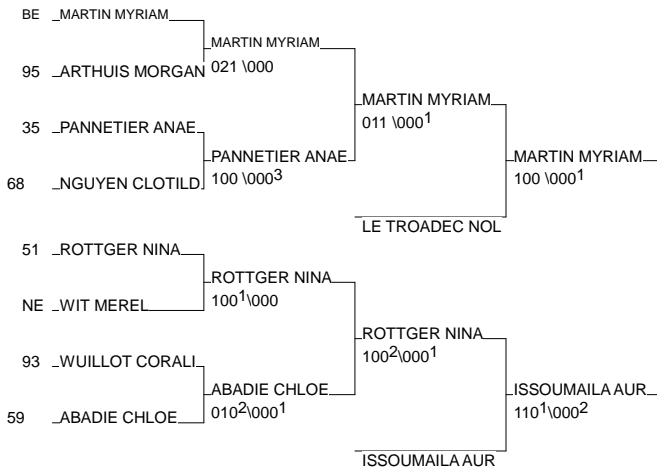

Tournoi Label A Wasquehal

Wasquehal 29/11/2014

Cat. -52

Nb. Judokas : 9

1 - HOLTZINGER LAURA	J.C.MAISONS AL	94	94
2 - ROUVIERE NATHALIE	JC WISSEMBOURGALS		67
3 - COMBEAU ELOISE	A.J.LIMOGES LIM		87
3 - WUILLOT GABRIELLE	FLAM 91 91		91
5 - LIBERT FANNY	JKC BOULOGNE NRD		62
5 - CAPPAERT EVELIEN	JUDO TEAM VJF BEL		BE
7 - DITTE BRUIL	JUDOBOND NEDERNED		NE
7 - SAMRAOUI MYRIEM	VILLEMOMBLE SP-93		93

Tournoi Label A Wasquehal

Wasquehal 29/11/2014

Cat. -57

Nb. Judokas : 16

1 - BENARROCHE LOLA	RSC CHAMPIGNY	94	94
2 - BONNET MARINE	JCE ARGENTEUIL	95	95
3 - MARTIN MYRIAM	FEDERATION FRA BEL		BE
3 - ISSOUMAILA AURELIA	JCE ARGENTEUIL	95	95
5 - LE TROADEC NOLWENN	SGS JUDO	91	91
5 - ROTTGER NINA	DOJO REMOIS	CHA	51
7 - PANNETIER ANAEL	LaBouëxièreJUD	BRE	35
7 - ABADIE CHLOE	LILLE U.C.JUDO	NRD	59

Tournoi Label A Wasquehal

Wasquehal 29/11/2014

Cat. -63

Nb. Judokas : 15

1 - PESCHAUD CAROLINE	AJA PARIS XX	75	AJA
2 - MENDY JOCELYNE	FLAM 91	91	FLA
3 - CAILLON ALEXIA	RSC CHAMPIGNY	94	RSC
3 - BRUNET MORGANE	AJA PARIS XX	75	AJA
5 - BENJAMINS MICHELLE	JTS HEERENVEEN NLD		JTS
5 - FERDINAND CAROLINE	JC DE SURESNES	92	JC
7 - VAN KEMPEN MAUD	JUDOBOND NEDERNED		JUD
7 - BERGER CYNDIE	Alliance Judo5	NRD	All