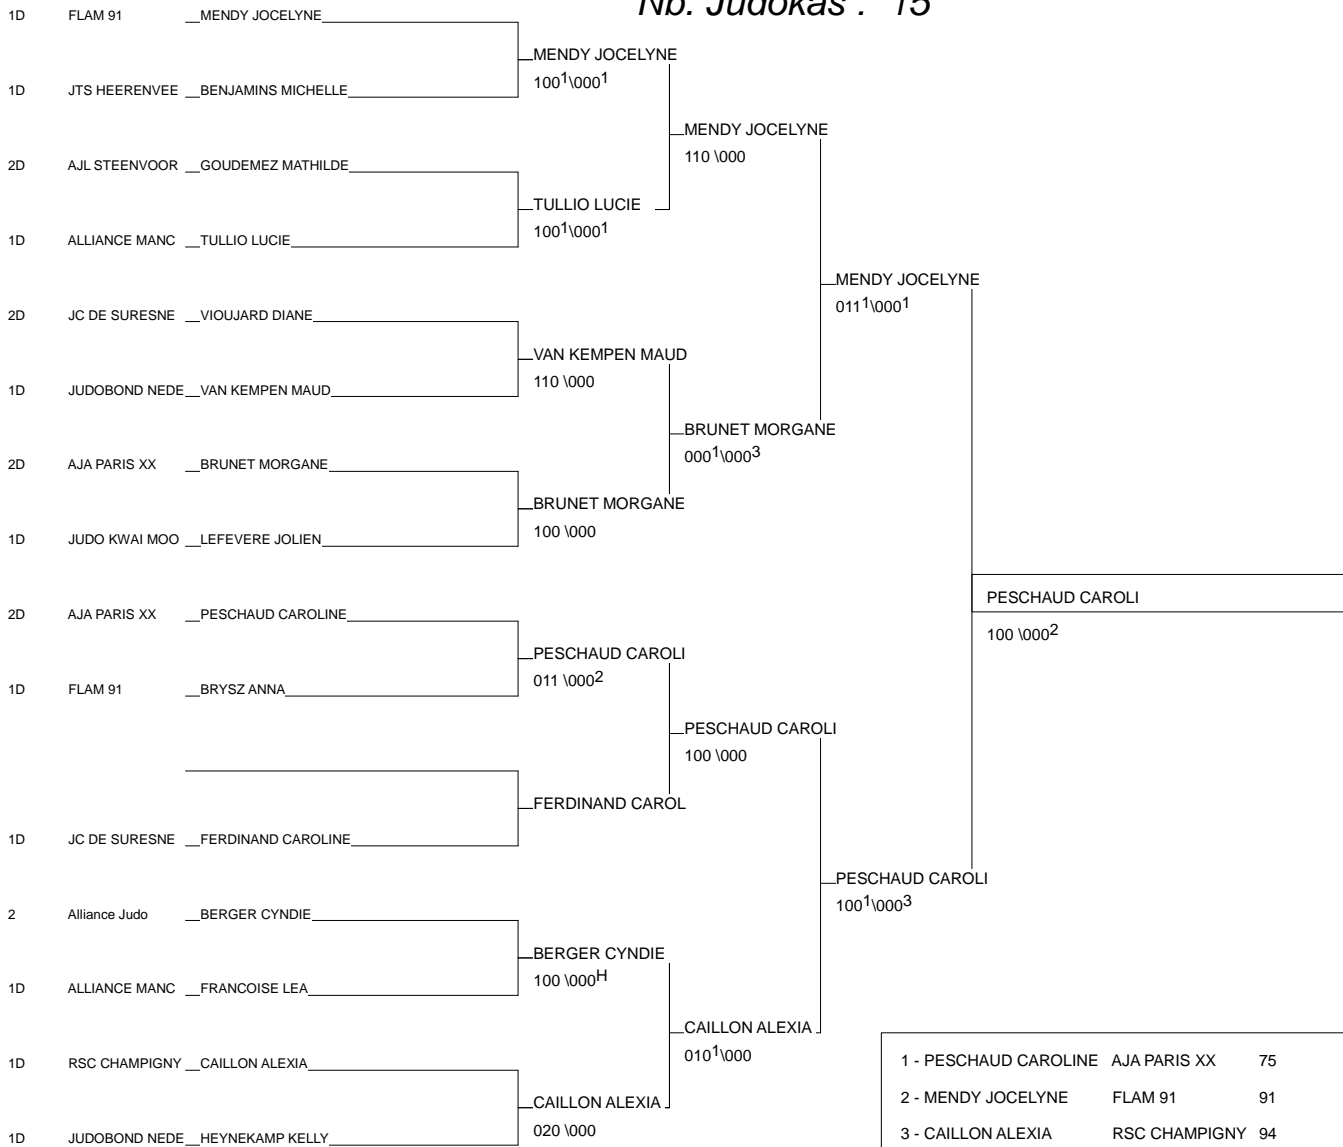

Tournoi Label A Wasquehal

Wasquehal 29/11/2014

Cat. -63

Nb. Judokas : 15