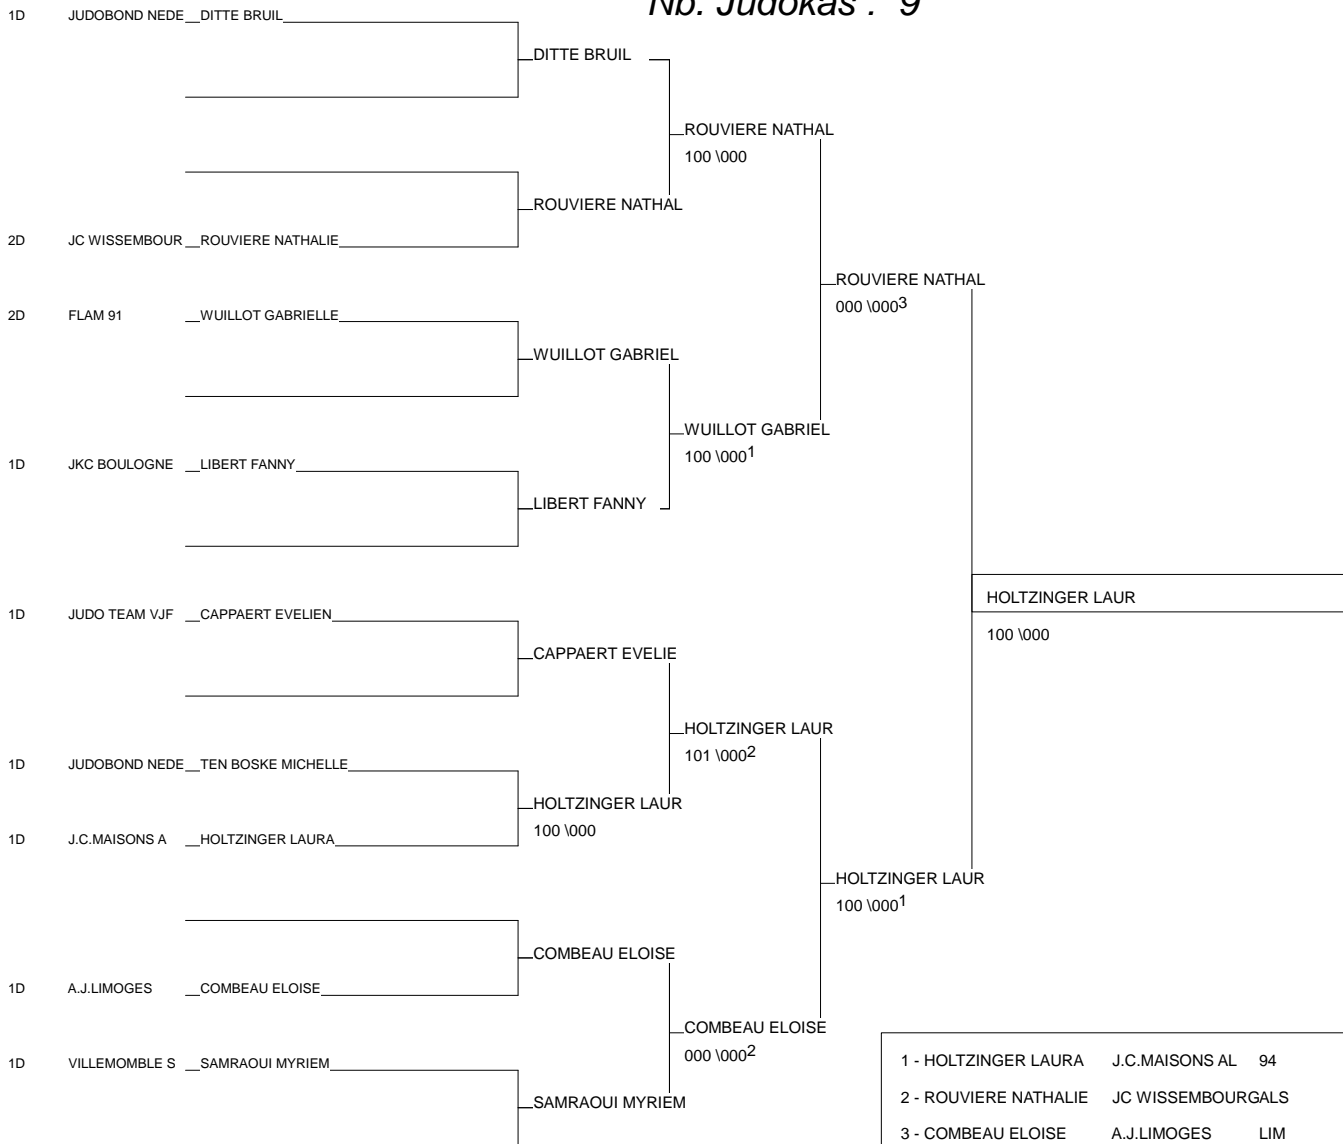

Tournoi Label A Wasquehal

Wasquehal 29/11/2014

Cat. -52

Nb. Judokas : 9