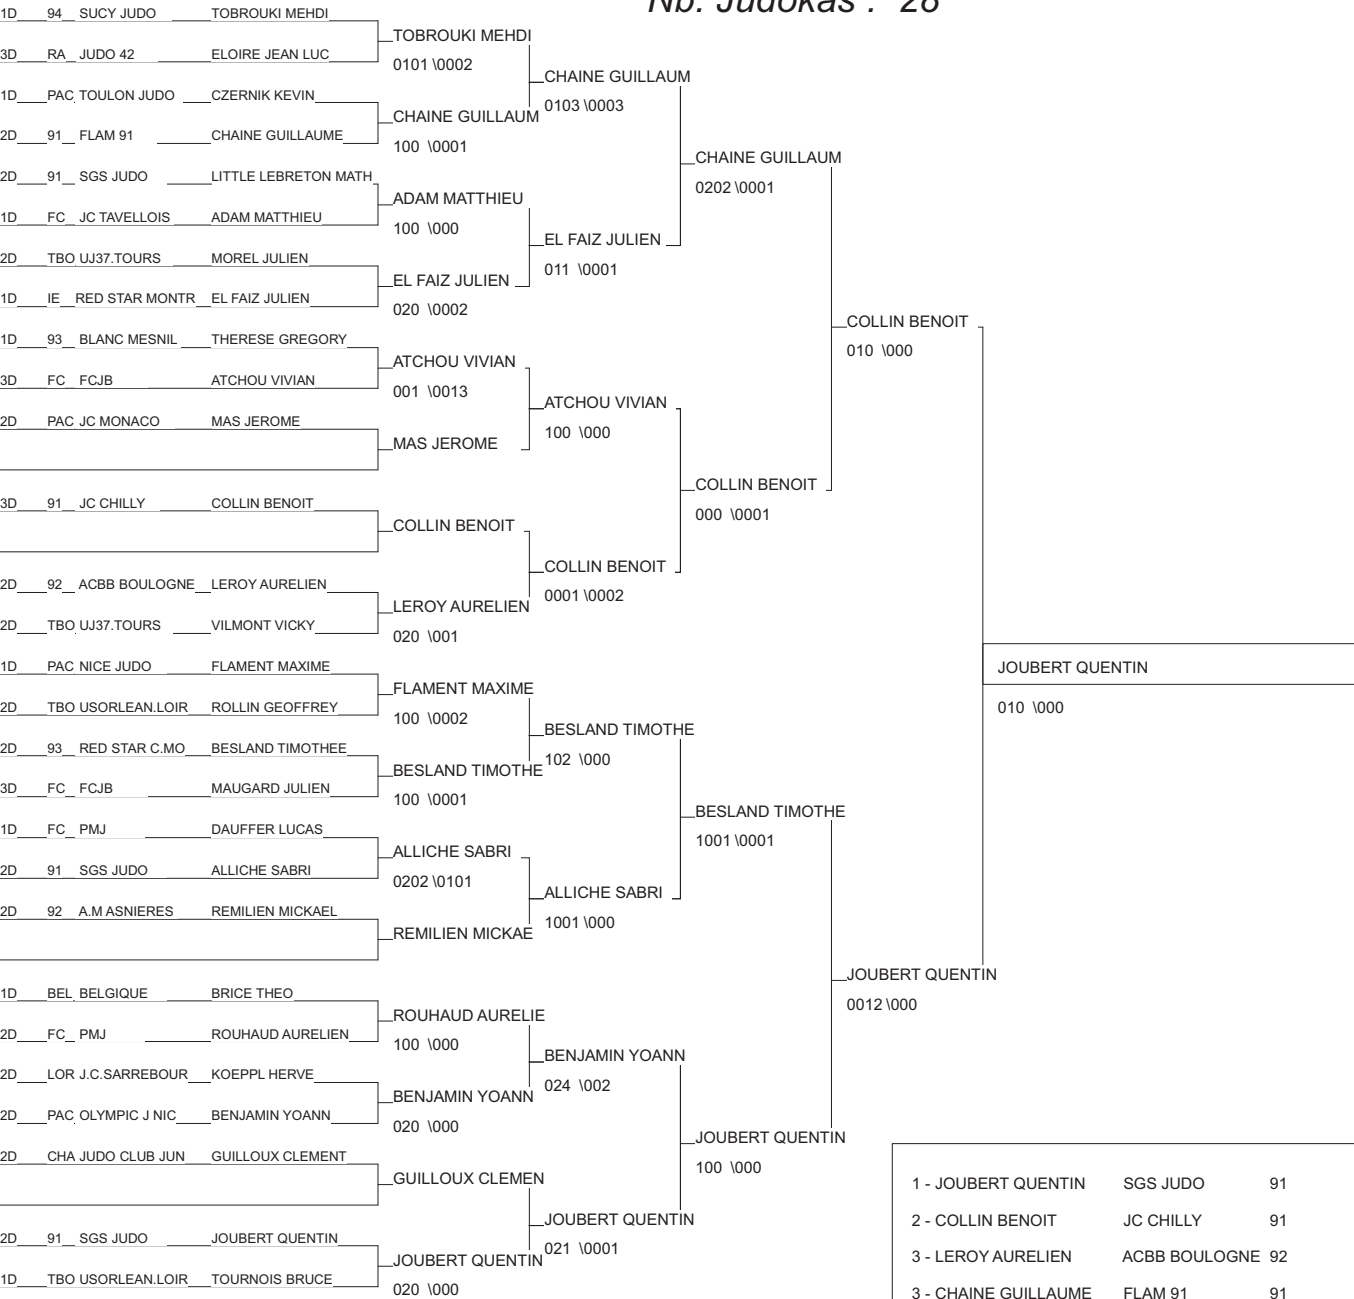

OPEN DE FRANCHE-COMTE

MONTBELIARD 04/10/2014

Cat. -81

Nb. Judokas : 28