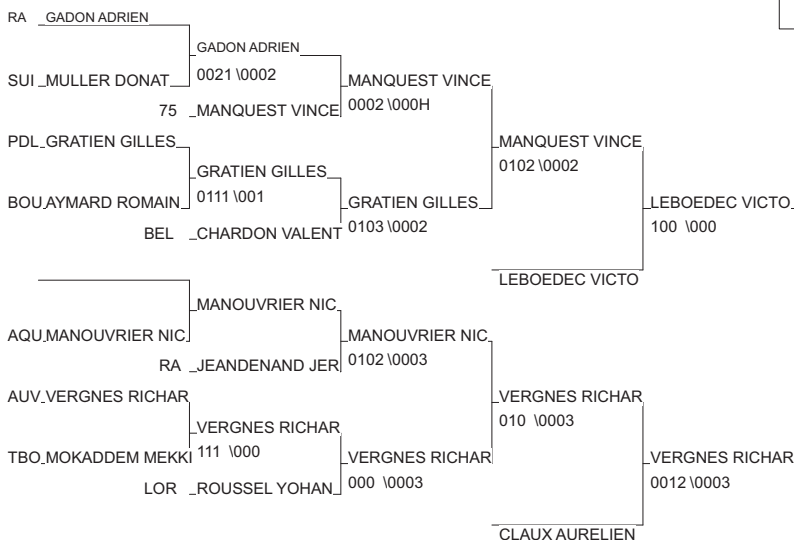

OPEN DE FRANCHE-COMTE

MONTBELIARD 04/10/2014

Cat. -60

Nb. Judokas : 25

1 - GOULET SYLVAIN	SUCY JUDO	94	94
2 - REVOL CEDRIC	ACBB BOULOGNE	92	92
3 - LEBOEDEC VICTOR	RED STAR C.MON	93	93
3 - VERGNES RICHARD	CLERMONT AUVERAUV		AUV
5 - MANQUEST VINCENT	AJA PARIS XX	75	75
5 - CLAUX AURELIEN	A.J.LIMOGES	LIM	LIM
7 - GRATIEN GILLES-OLIVI	DOJO NANTAIS	PDL	PDL
7 - MANOUVRIER NICOLAS	A.J.D.Périgord	AQU	AQU

OPEN DE FRANCHE-COMTE

MONTBELIARD 04/10/2014

Cat. -66

Nb. Judokas : 33

OPEN DE FRANCHE-COMTE

MONTBELIARD 04/10/2014

Cat. -73

Nb. Judokas : 36