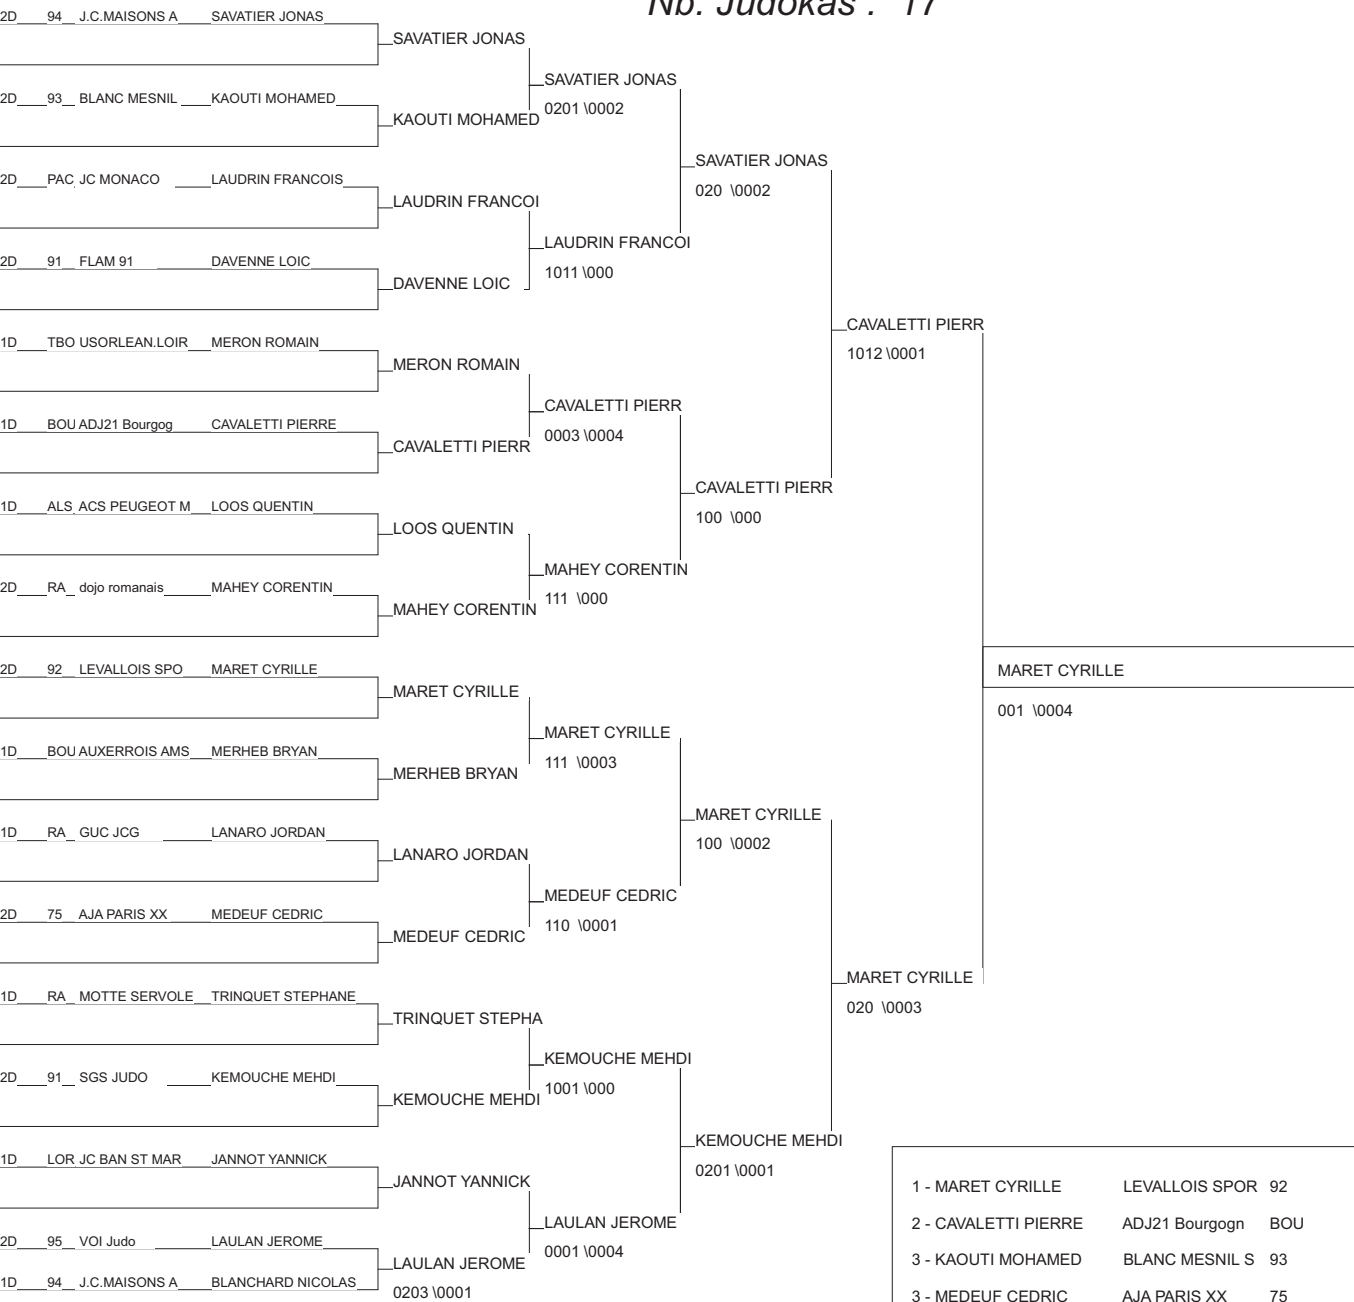

OPEN DE FRANCHE-COMTE

MONTBELIARD 04/10/2014

Cat. +100

Nb. Judokas : 17