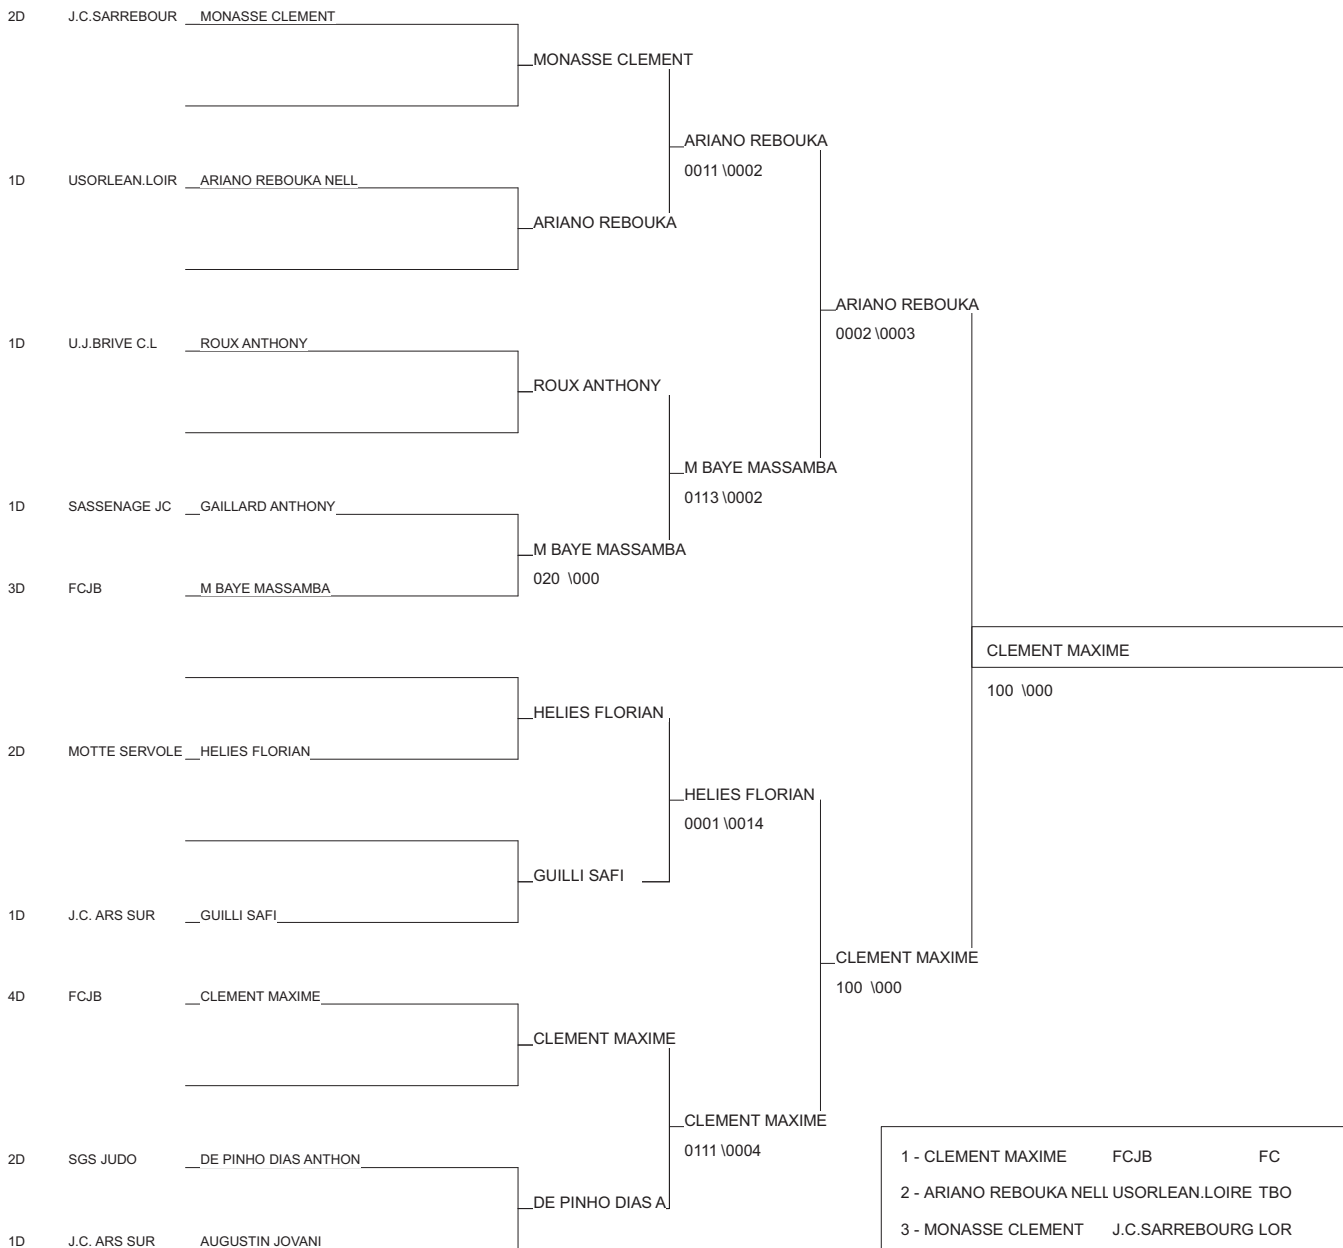

OPEN DE FRANCHE-COMTE

MONTBELIARD 04/10/2014

Cat. -100

Nb. Judokas : 10