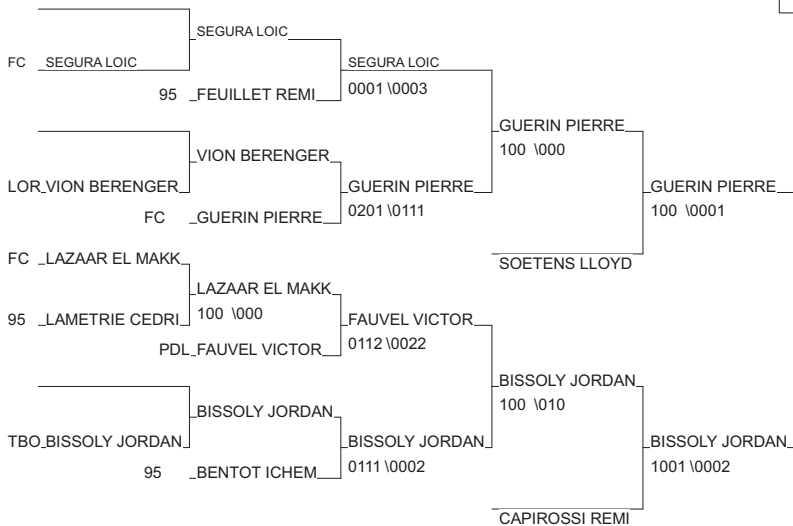

OPEN DE FRANCHE-COMTE

MONTBELIARD 04/10/2014

Cat. -90

Nb. Judokas : 23

1 - CLERGET AXEL	SUCY JUDO	94	94
2 - JOURDAN VALENTIN	ST. OLYM.GIVOR	RA	RA
3 - GUERIN PIERRE LOUIS	FCJB	FC	FC
3 - BISSOLY JORDAN-GILLE	USORLEAN.LOIRE	TBO	TBO
5 - SOETENS LLOYD	RED STAR C.MON	93	93
5 - CAPIROSSI REMI	TOULON JUDO	PACA	PAC
7 - SEGURA LOIC	PMJ	FC	FC
7 - FAUVEL VICTOR	DOJO NANTAIS	PDL	PDL

OPEN DE FRANCHE-COMTE

MONTBELIARD 04/10/2014

Cat. -100

Nb. Judokas : 10

1 - CLEMENT MAXIME	FCJB	FC	FC
2 - ARIANO REBOUKA NELL	USORLEAN.LOIRE	TBO	TBO
3 - MONASSE CLEMENT	J.C.SARREBOURG	LOR	LOR
3 - M BAYE MASSAMBA	FCJB	FC	FC
5 - HELIES FLORIAN	MOTTE SERVOLEXRA	RA	RA
5 - DE PINHO DIAS ANTHONY	SGS JUDO	91	91
7 - ROUX ANTHONY	U.J.BRIVE C.L.	LIM	LIM
7 - GUILLI SAFI	J.C. ARS SUR M	LOR	LOR