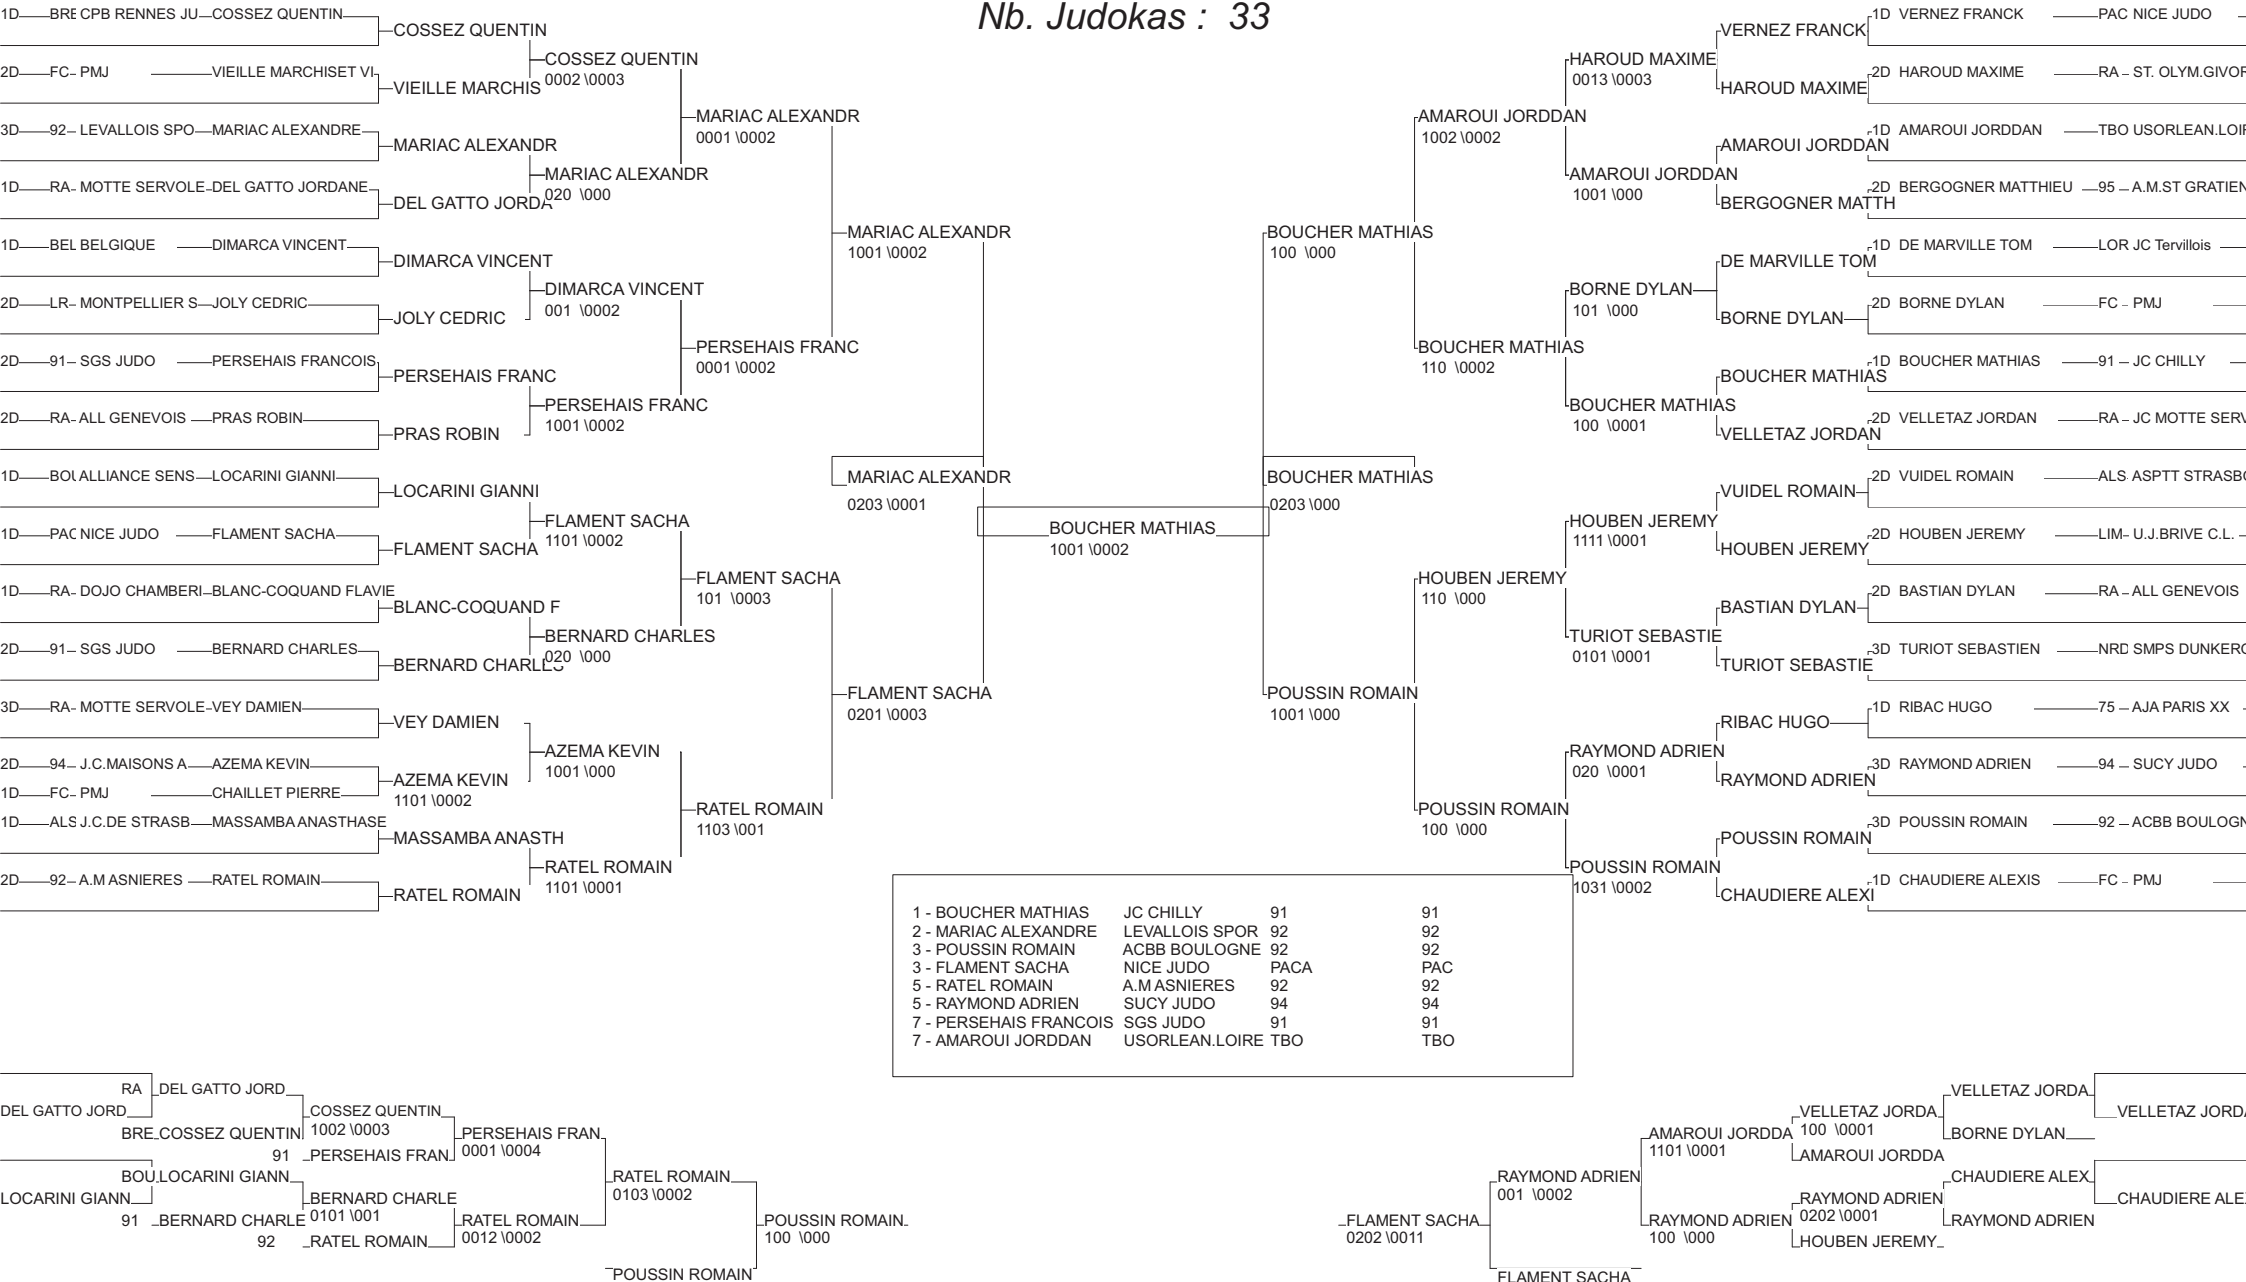

OPEN DE FRANCHE-COMTE

MONTBELIARD 04/10/2014

Cat. -66

Nb. Judokas : 33