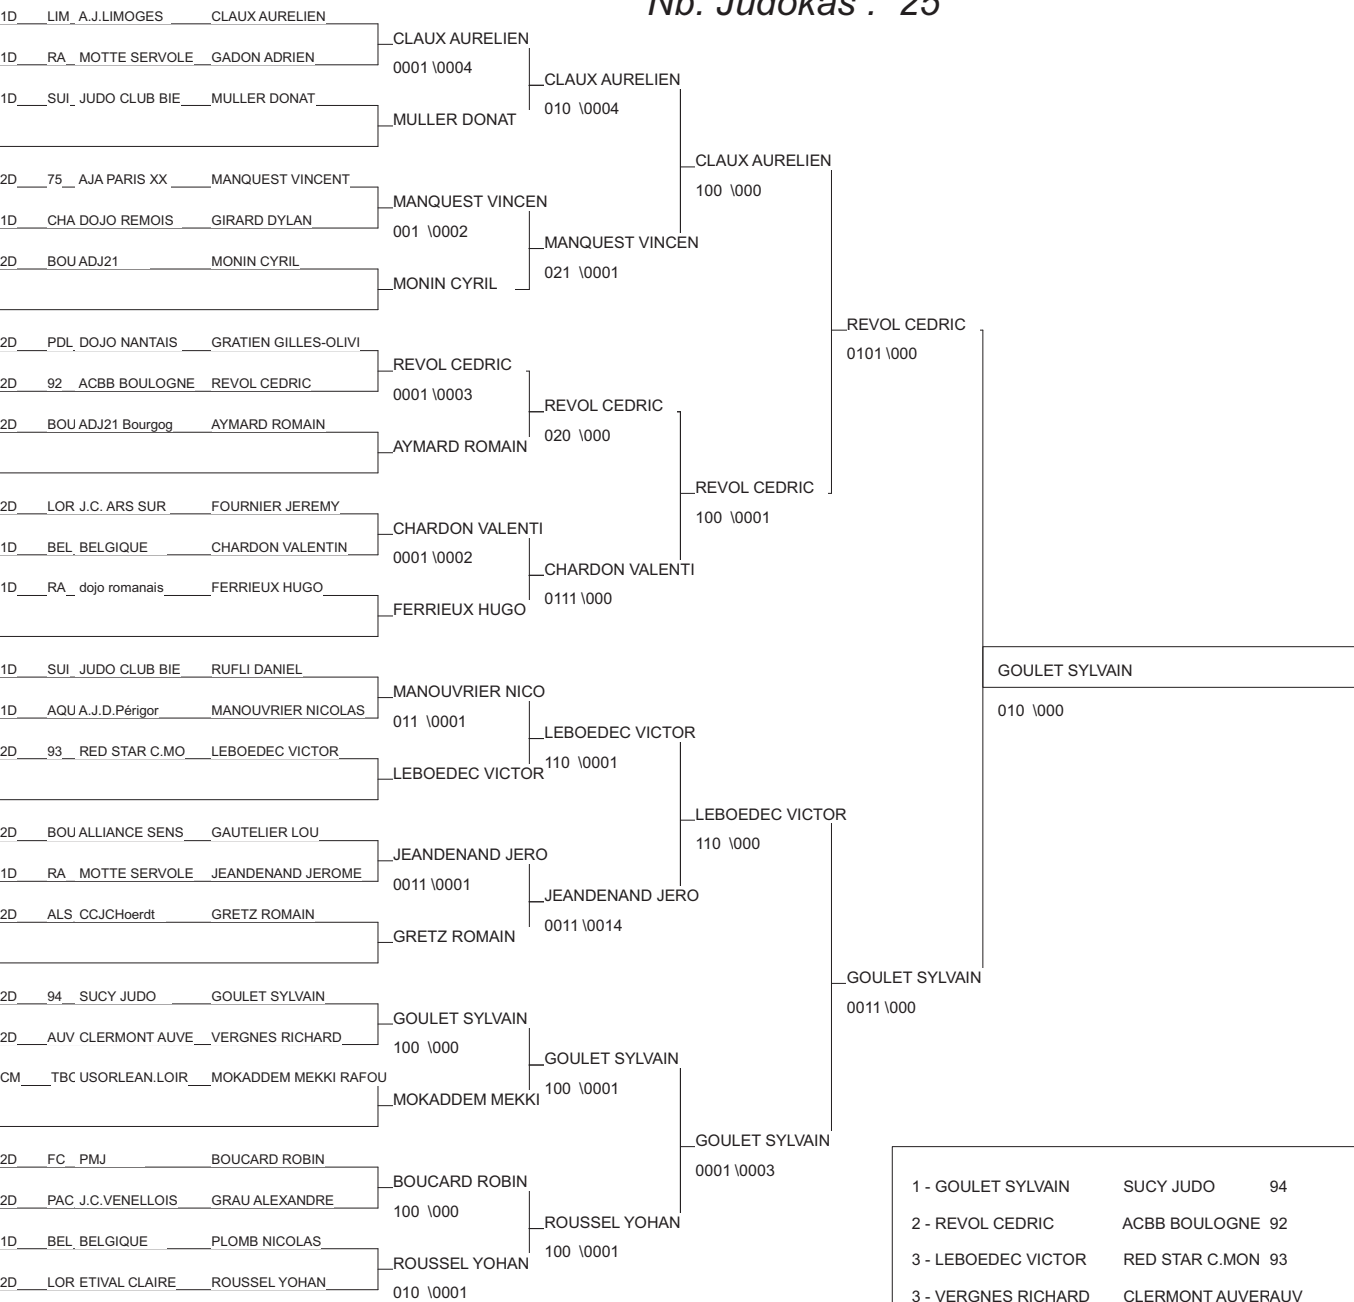

OPEN DE FRANCHE-COMTE

MONTBELIARD 04/10/2014

Cat. -60

Nb. Judokas : 25

1 - GOULET SYLVAIN	SUCY JUDO	94	94
2 - REVOL CEDRIC	ACBB BOULOGNE	92	92
3 - LEBOEDEC VICTOR	RED STAR C.MON	93	93
3 - VERGNES RICHARD	CLERMONT AUVERAUV		AUV
5 - MANQUEST VINCENT	AJA PARIS XX	75	75
5 - CLAUX AURELIEN	A.J.LIMOGES	LIM	LIM
7 - GRATIEN GILLES-OLIVI	DOJO NANTAIS	PDL	PDL
7 - MANOUVRIER NICOLAS	A.J.D.Périgord	AQU	AQU