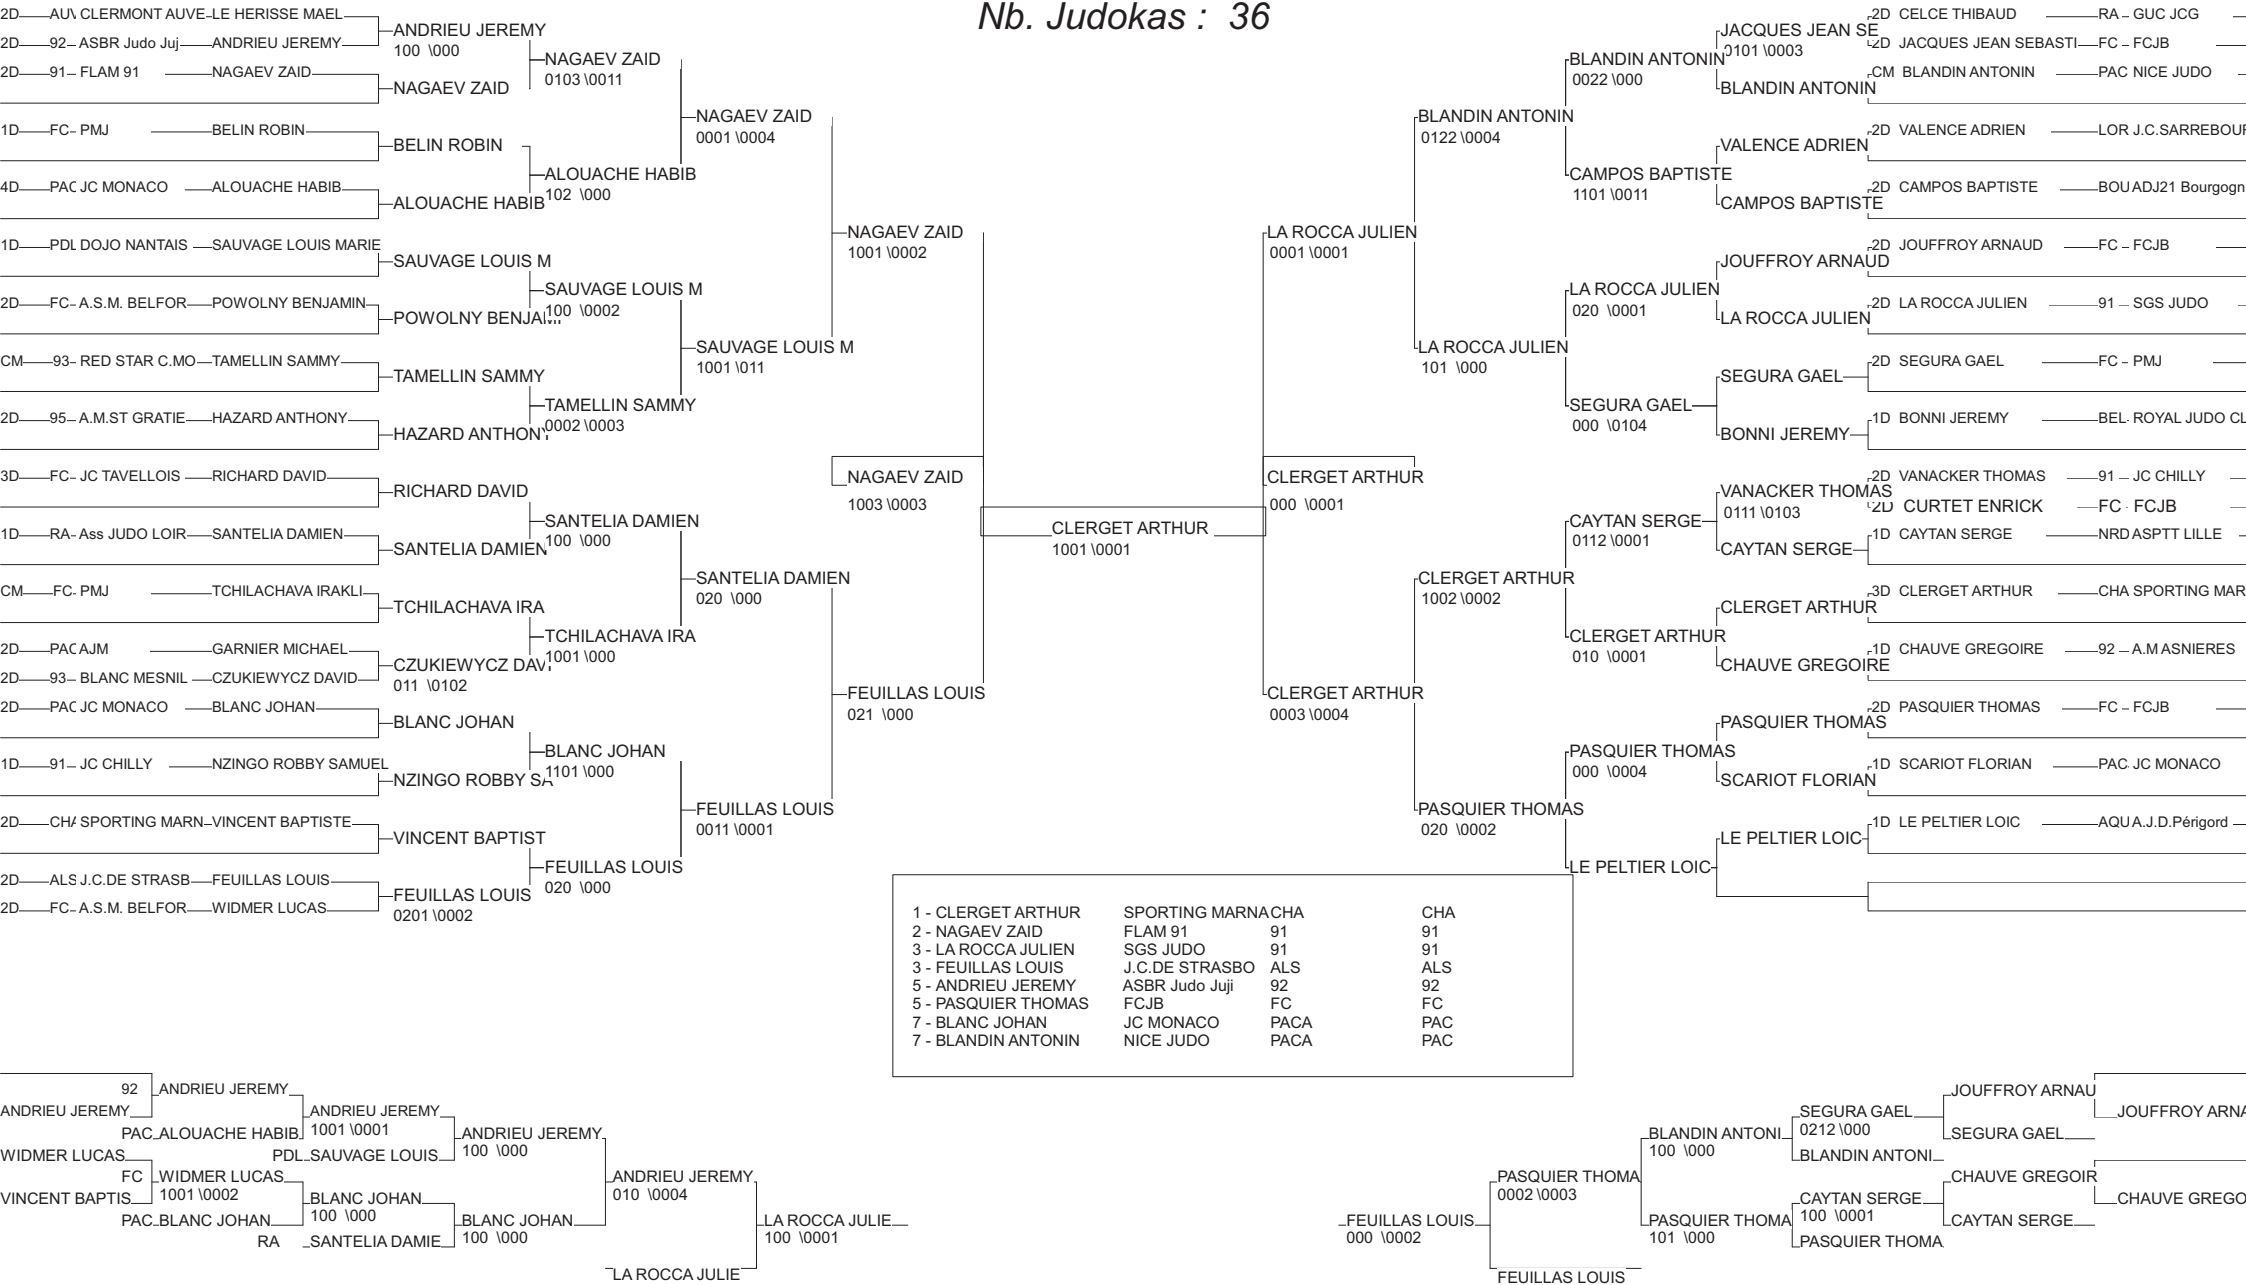

OPEN DE FRANCHE-COMTE

MONTBELIARD 04/10/2014

Cat. -66

Nb. Judokas : 33

OPEN DE FRANCHE-COMTE

MONTBELIARD 04/10/2014

Cat. -73

Nb. Judokas : 36