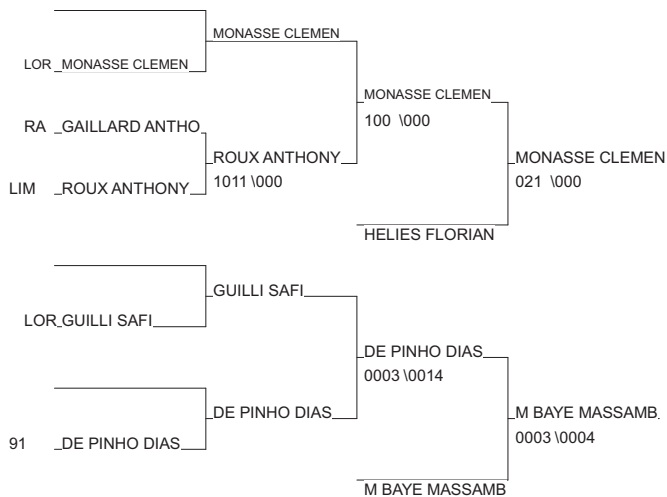

OPEN DE FRANCHE-COMTE

MONTBELIARD 04/10/2014

Cat. -81

Nb. Judokas : 28

1 - JOUBERT QUENTIN	SGS JUDO	91	91
2 - COLLIN BENOIT	JC CHILLY	91	91
3 - LEROY AURELIEN	ACBB BOULOGNE	92	92
3 - CHAINE GUILLAUME	FLAM 91	91	91
5 - BESLAND TIMOTHEE	RED STAR C.MON	93	93
5 - GUILLOUX CLEMENT	JUDO CLUB JUNI	CHA	CHA
7 - TOBROUKI MEHDI	SUCY JUDO	94	94
7 - ALLICHE SABRI	SGS JUDO	91	91

OPEN DE FRANCHE-COMTE

MONTBELIARD 04/10/2014

Cat. -90

Nb. Judokas : 23

1 - CLERGET AXEL	SUCY JUDO	94	94
2 - JOURDAN VALENTIN	ST. OLYM.GIVOR	RA	RA
3 - GUERIN PIERRE LOUIS	FCJB	FC	FC
3 - BISSOLY JORDAN-GILLE	USORLEAN.LOIRE	TBO	TBO
5 - SOETENS LLOYD	RED STAR C.MON	93	93
5 - CAPIROSSI REMI	TOULON JUDO	PACA	PAC
7 - SEGURA LOIC	PMJ	FC	FC
7 - FAUVEL VICTOR	DOJO NANTAIS	PDL	PDL

OPEN DE FRANCHE-COMTE

MONTBELIARD 04/10/2014

Cat. -100

Nb. Judokas : 10

1 - CLEMENT MAXIME	FCJB	FC	FC
2 - ARIANO REBOUKA NELL	USORLEAN.LOIRE	TBO	TBO
3 - MONASSE CLEMENT	J.C.SARREBOURG	LOR	LOR
3 - M BAYE MASSAMBA	FCJB	FC	FC
5 - HELIES FLORIAN	MOTTE SERVOLEXRA	RA	RA
5 - DE PINHO DIAS ANTHONY	SGS JUDO	91	91
7 - ROUX ANTHONY	U.J.BRIVE C.L.	LIM	LIM
7 - GUILLI SAFI	J.C. ARS SUR M	LOR	LOR

OPEN DE FRANCHE-COMTE

MONTBELIARD 04/10/2014

Cat. +100

Nb. Judokas : 17

1 - MARET CYRILLE	LEVALLOIS SPOR	92	92
2 - CAVALETTI PIERRE	ADJ21 Bourgogn	BOU	BOU
3 - KAOUTI MOHAMED	BLANC MESNIL S	93	93
3 - MEDEUF CEDRIC	AJA PARIS XX	75	75
5 - KEMOUCHE MEHDI	SGS JUDO	91	91
5 - SAVATIER JONAS	J.C.MAISONS AL	94	94
7 - MAHEY CORENTIN	dojo romanais	RA	RA
7 - LAULAN JEROME	VOI Judo	95	95