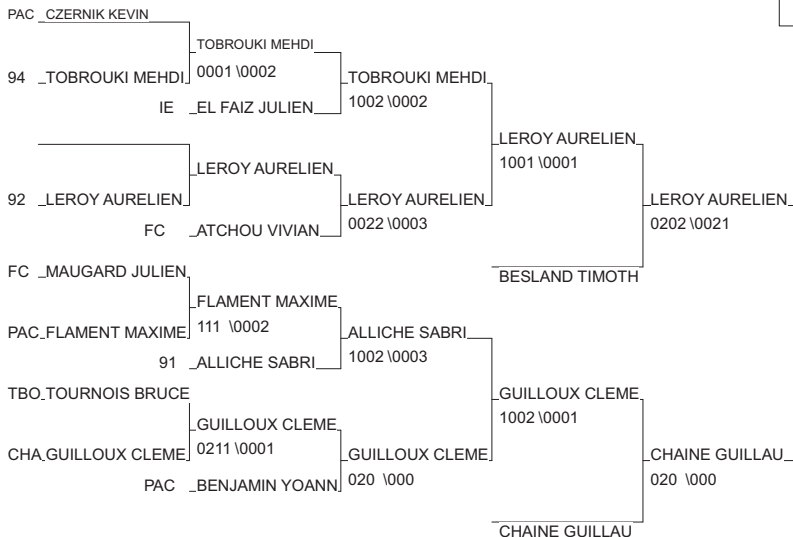

1 - CLERGET ARTHUR	SPORTING MARNACHA	CHA
2 - NAGAEV ZAID	FLAM 91	91
3 - LA ROCCA JULIEN	SGS JUDO	91
3 - FEUILLAS LOUIS	J.C.DE STRASBO	ALS
5 - ANDRIEU JEREMY	ASBR Judo Juji	92
5 - PASQUIER THOMAS	FCJB	FC
7 - BLANC JOHAN	JC MONACO	PACA
7 - BLANDIN ANTONIN	NICE JUDO	PACA

OPEN DE FRANCHE-COMTE

MONTBELIARD 04/10/2014

Cat. -81

Nb. Judokas : 28

1 - JOUBERT QUENTIN	SGS JUDO	91	91
2 - COLLIN BENOIT	JC CHILLY	91	91
3 - LEROY AURELIEN	ACBB BOULOGNE	92	92
3 - CHAINE GUILLAUME	FLAM 91	91	91
5 - BESLAND TIMOTHEE	RED STAR C.MON	93	93
5 - GUILLOUX CLEMENT	JUDO CLUB JUNI	CHA	CHA
7 - TOBROUKI MEHDI	SUCY JUDO	94	94
7 - ALLICHE SABRI	SGS JUDO	91	91

OPEN DE FRANCHE-COMTE

MONTBELIARD 04/10/2014

Cat. -90

Nb. Judokas : 23

1 - CLERGET AXEL	SUCY JUDO	94	94
2 - JOURDAN VALENTIN	ST. OLYM.GIVOR	RA	RA
3 - GUERIN PIERRE LOUIS	FCJB	FC	FC
3 - BISSOLY JORDAN-GILLE	USORLEAN.LOIRE	TBO	TBO
5 - SOETENS LLOYD	RED STAR C.MON	93	93
5 - CAPIROSSI REMI	TOULON JUDO	PACA	PAC
7 - SEGURA LOIC	PMJ	FC	FC
7 - FAUVEL VICTOR	DOJO NANTAIS	PDL	PDL