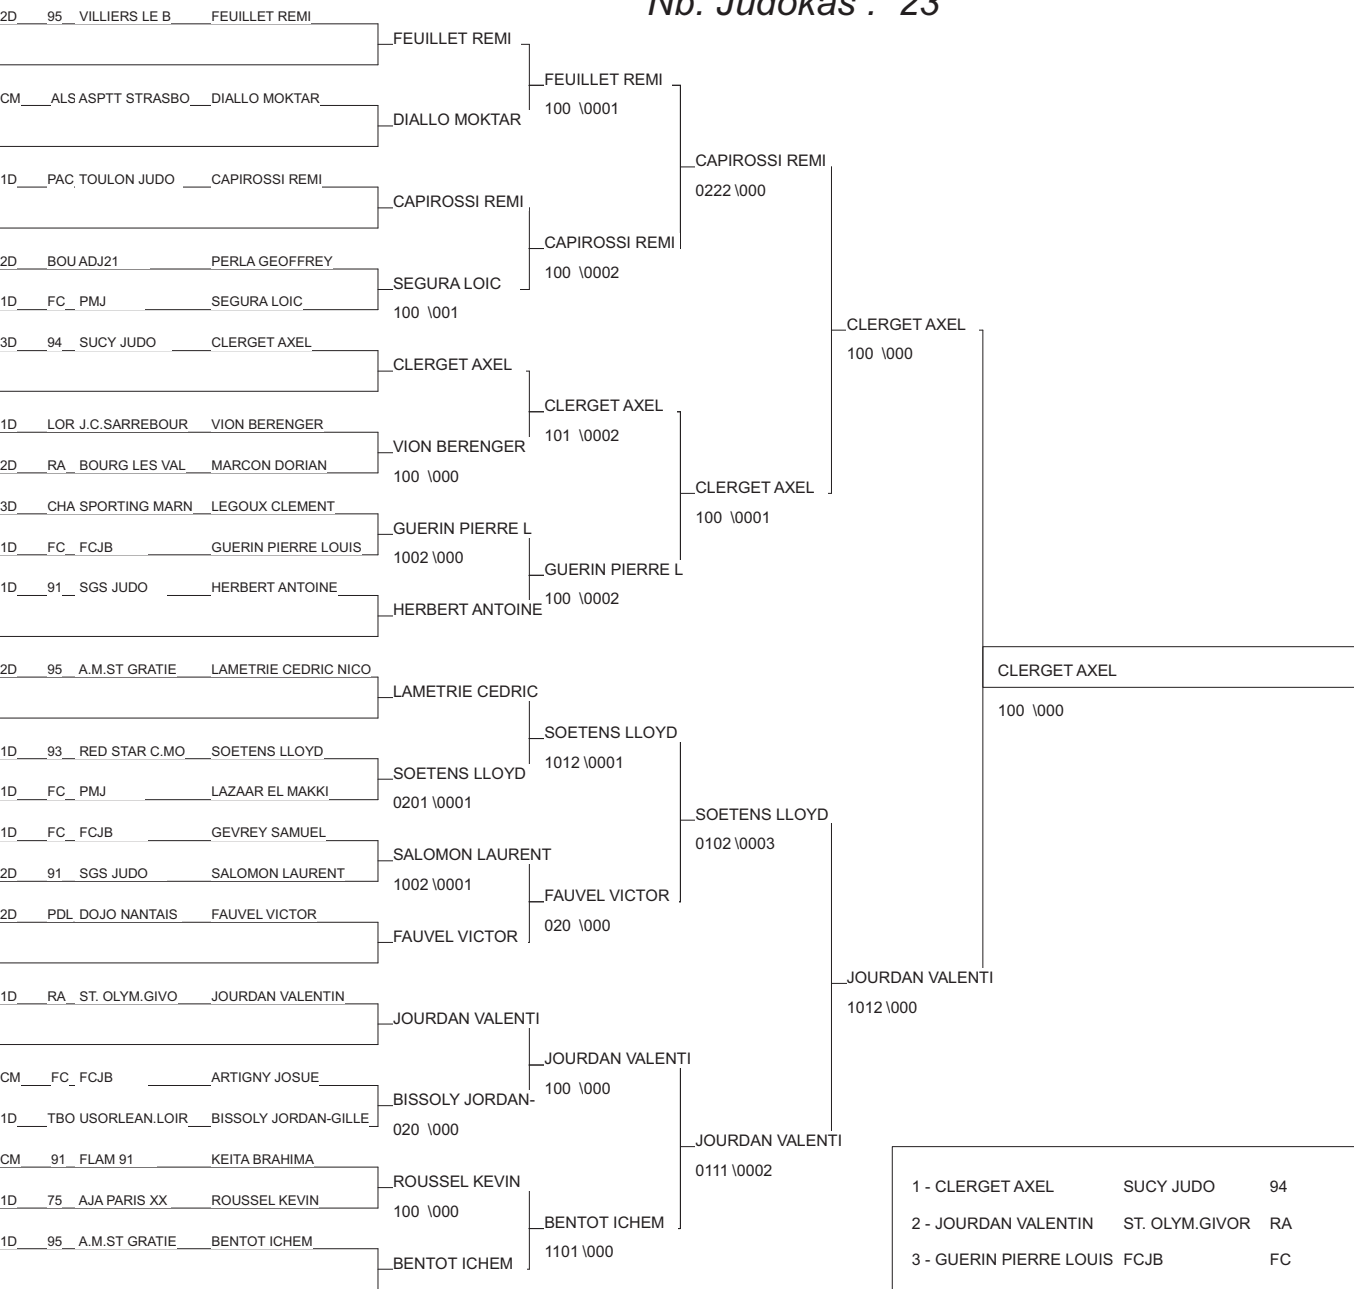

OPEN DE FRANCHE-COMTE

MONTBELIARD 04/10/2014

Cat. -90

Nb. Judokas : 23