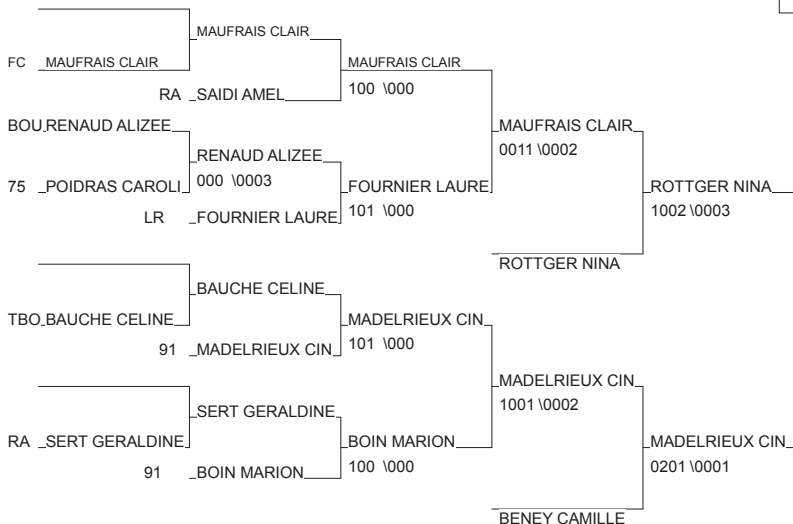

# OPEN DE FRANCHE-COMTE

MONTBELIARD 04/10/2014

Cat. -52

Nb. Judokas : 15

1 - CHAUVE TIPHAINE	ADJ21 Bourgogn	BOU	BOU
2 - ROUVIERE NATHALIE	JC WISSEBOURGALS		ALS
3 - WUILLOT GABRIELLE	FLAM 91	91	91
3 - ORSINI MARIE	L OM JUDO	PACA	PAC
5 - FREITAS LEANDRA	SGS JUDO	91	91
5 - ROSSO JULIA	JC PONTAULT	77	77
7 - MOUNE LUCILE	DOJO NANTAIS	PDL	PDL
7 - CHEVRIAUX MARINE	D.C.O.	BOU	BOU

# OPEN DE FRANCHE-COMTE

MONTBELIARD 04/10/2014

Cat. -57

Nb. Judokas : 23

1 - RECEVEAUX HELENE	ADJ21 Bourgogn	BOU	BOU
2 - HOLTZINGER LAURA	J.C.MAISONS AL	94	94
3 - ROTTGER NINA	DOJO REMOIS	CHA	CHA
3 - MADELRIEUX CINDY	SGS JUDO	91	91
5 - MAUFRAIS CLAIRE	FCJB	FC	FC
5 - BENEY CAMILLE	SUCY JUDO	94	94
7 - FOURNIER LAURE	MONTPELLIER S.	LR	LR
7 - BOIN MARION	SGS JUDO	91	91

# OPEN DE FRANCHE-COMTE

MONTBELIARD 04/10/2014

Cat. -63

Nb. Judokas : 14

1 - TSANG SAM MOI LINSAY\ LEVALLOIS SPOR	92	92
2 - PRUVOST MARIELLE FLAM 91	91	91
3 - CAILLON ALEXIA RSC CHAMPIGNY	94	94
3 - PESCHAUD CAROLINE AJA PARIS XX	75	75
5 - MENDY JOCELYNE FLAM 91	91	91
5 - MARY CORALIE FCJB	FC	FC
7 - DRIVET FORET NOEMIE JO GRAND LYON	RA	RA
7 - LACOUCHIE HELOISE ACS PEUGEOT MU ALS	ALS	ALS