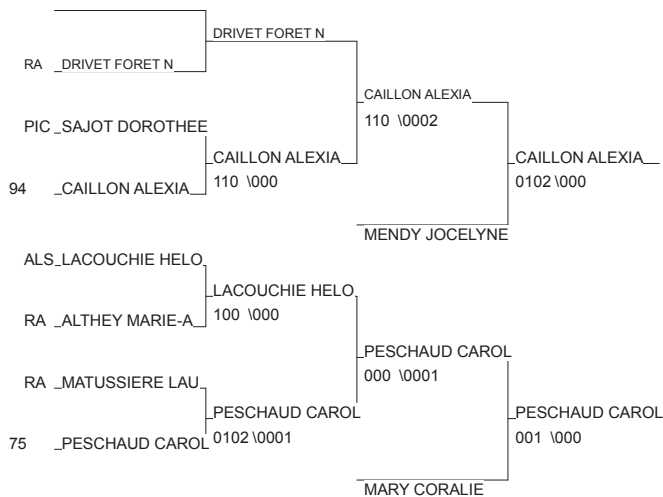

# OPEN DE FRANCHE-COMTE

MONTBELIARD 04/10/2014

Cat. -57

Nb. Judokas : 23

1 - RECEVEAUX HELENE	ADJ21 Bourgogn	BOU	BOU
2 - HOLTZINGER LAURA	J.C.MAISONS AL	94	94
3 - ROTTGER NINA	DOJO REMOIS	CHA	CHA
3 - MADELRIEUX CINDY	SGS JUDO	91	91
5 - MAUFRAIS CLAIRE	FCJB	FC	FC
5 - BENEY CAMILLE	SUCY JUDO	94	94
7 - FOURNIER LAURE	MONTPELLIER S.	LR	LR
7 - BOIN MARION	SGS JUDO	91	91

# OPEN DE FRANCHE-COMTE

MONTBELIARD 04/10/2014

Cat. -63

Nb. Judokas : 14

1 - TSANG SAM MOI LINSAY\ LEVALLOIS SPOR	92	92
2 - PRUVOST MARIELLE FLAM 91	91	91
3 - CAILLON ALEXIA RSC CHAMPIGNY	94	94
3 - PESCHAUD CAROLINE AJA PARIS XX	75	75
5 - MENDY JOCELYNE FLAM 91	91	91
5 - MARY CORALIE FCJB	FC	FC
7 - DRIVET FORET NOEMIE JO GRAND LYON	RA	RA
7 - LACOUCHIE HELOISE ACS PEUGEOT MU ALS	ALS	ALS

# OPEN DE FRANCHE-COMTE

MONTBELIARD 04/10/2014

Cat. -70

Nb. Judokas : 14

1 - FICHOT VALERIANE	RSC CHAMPIGNY	94	94
2 - BRISSON SYLVANIE	JUDO OISE PIC	PIC	PIC
3 - GAWEK CLAIRE	BLANC MESNIL S	93	93
3 - VIARD GWENAELLE	SGS JUDO	91	91
5 - GEORGES LAURA	CPB RENNES JUD BRE	BRE	BRE
5 - MERLET NADEGE	FLAM 91	91	91
7 - FELS AUDREY	ACS PEUGEOT MU ALS	ALS	ALS
7 - NDANGA FABIOLA	VILLIERS LE BE	95	95