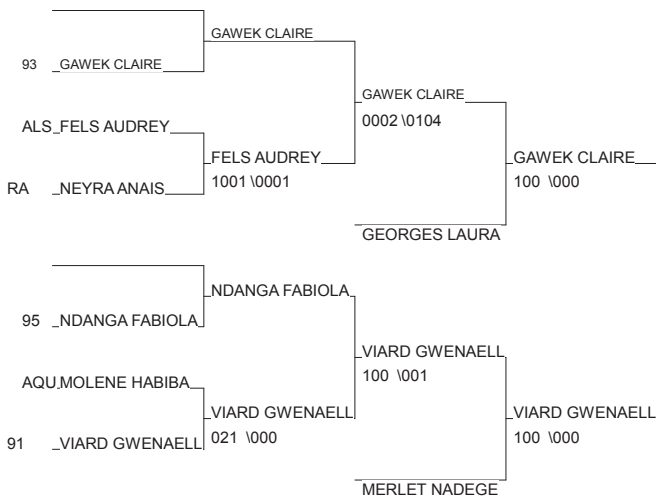

# OPEN DE FRANCHE-COMTE

MONTBELIARD 04/10/2014

Cat. -63

Nb. Judokas : 14

1 - TSANG SAM MOI LINSAY\ LEVALLOIS SPOR	92	92
2 - PRUVOST MARIELLE FLAM 91	91	91
3 - CAILLON ALEXIA RSC CHAMPIGNY	94	94
3 - PESCHAUD CAROLINE AJA PARIS XX	75	75
5 - MENDY JOCELYNE FLAM 91	91	91
5 - MARY CORALIE FCJB	FC	FC
7 - DRIVET FORET NOEMIE JO GRAND LYON	RA	RA
7 - LACOUCHIE HELOISE ACS PEUGEOT MU ALS	ALS	ALS

# OPEN DE FRANCHE-COMTE

MONTBELIARD 04/10/2014

Cat. -70

Nb. Judokas : 14

1 - FICHOT VALERIANE	RSC CHAMPIGNY	94	94
2 - BRISSON SYLVANIE	JUDO OISE PIC	PIC	PIC
3 - GAWEK CLAIRE	BLANC MESNIL S	93	93
3 - VIARD GWENAELLE	SGS JUDO	91	91
5 - GEORGES LAURA	CPB RENNES JUD BRE	BRE	BRE
5 - MERLET NADEGE	FLAM 91	91	91
7 - FELS AUDREY	ACS PEUGEOT MU ALS	ALS	ALS
7 - NDANGA FABIOLA	VILLIERS LE BE	95	95

# OPEN DE FRANCHE-COMTE

MONTBELIARD 04/10/2014

Cat. -78

Nb. Judokas : 12

1 - MALONGA MADELEINE	LEVALLOIS SPOR	92	92
2 - DEL PUPPO MARIE	ACBB BOULOGNE	92	92
3 - GIL MATHILDE	SPORTING MARNACHA	CHA	CHA
3 - BASTAREAUD STESSIE	JC PONTAULT	77	77
5 - SURPIN EMELINE	A.M ASNIERES	92	92
5 - HENRY ELISE	SGS JUDO	91	91
7 - LECRUBIER JUSTINE	CPB RENNES JUD BRE	BRE	BRE
7 - BOUSSICHAULT VALERIE	UJ37.TOURS	TBO	TBO

# OPEN DE FRANCHE-COMTE

MONTBELIARD 04/10/2014

Cat. +78

Nb. Judokas : 9

Poule n° 1

CM	NRD NRD	DEMOULIN CHLOE	AM CONDE/ESCAUT		000	020	0001	1/10	4
CM	91 91	CAROLY ROUDELIE	FLAM 91	100		000	100	2/20	2
1D	77 77	M BAIRO ANNE FA	JC PONTAULT	000	100		1001	2/20	1
2D	FC FC	RAMSTEIN JULIE	FCJB	110	0001	000		1/10	3