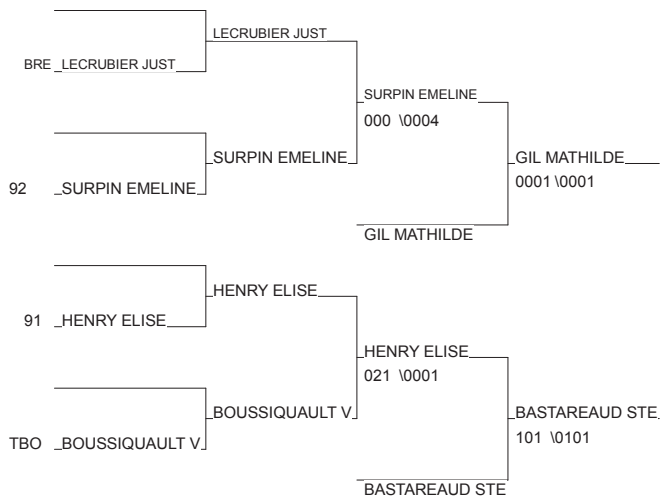

# OPEN DE FRANCHE-COMTE

MONTBELIARD 04/10/2014

Cat. -70

Nb. Judokas : 14

1 - FICHOT VALERIANE	RSC CHAMPIGNY	94	94
2 - BRISSON SYLVANIE	JUDO OISE PIC	PIC	PIC
3 - GAWEK CLAIRE	BLANC MESNIL S	93	93
3 - VIARD GWENAELLE	SGS JUDO	91	91
5 - GEORGES LAURA	CPB RENNES JUD BRE	BRE	BRE
5 - MERLET NADEGE	FLAM 91	91	91
7 - FELS AUDREY	ACS PEUGEOT MU ALS	ALS	ALS
7 - NDANGA FABIOLA	VILLIERS LE BE	95	95

# OPEN DE FRANCHE-COMTE

MONTBELIARD 04/10/2014

Cat. -78

Nb. Judokas : 12

1 - MALONGA MADELEINE	LEVALLOIS SPOR	92	92
2 - DEL PUPPO MARIE	ACBB BOULOGNE	92	92
3 - GIL MATHILDE	SPORTING MARNACHA	CHA	CHA
3 - BASTAREAUD STESSIE	JC PONTAULT	77	77
5 - SURPIN EMELINE	A.M ASNIERES	92	92
5 - HENRY ELISE	SGS JUDO	91	91
7 - LECRUBIER JUSTINE	CPB RENNES JUD BRE	BRE	BRE
7 - BOUSSICHAULT VALERIE	UJ37.TOURS	TBO	TBO

# OPEN DE FRANCHE-COMTE

MONTBELIARD 04/10/2014

Cat. +78

Nb. Judokas : 9

Poule n° 1

CM	NRD NRD	DEMOULIN CHLOE	AM CONDE/ESCAUT		000	020	0001	1/10	4
CM	91 91	CAROLY ROUDELIE	FLAM 91	100		000	100	2/20	2
1D	77 77	M BAIRO ANNE FA	JC PONTAULT	000	100		1001	2/20	1
2D	FC FC	RAMSTEIN JULIE	FCJB	110	0001	000		1/10	3