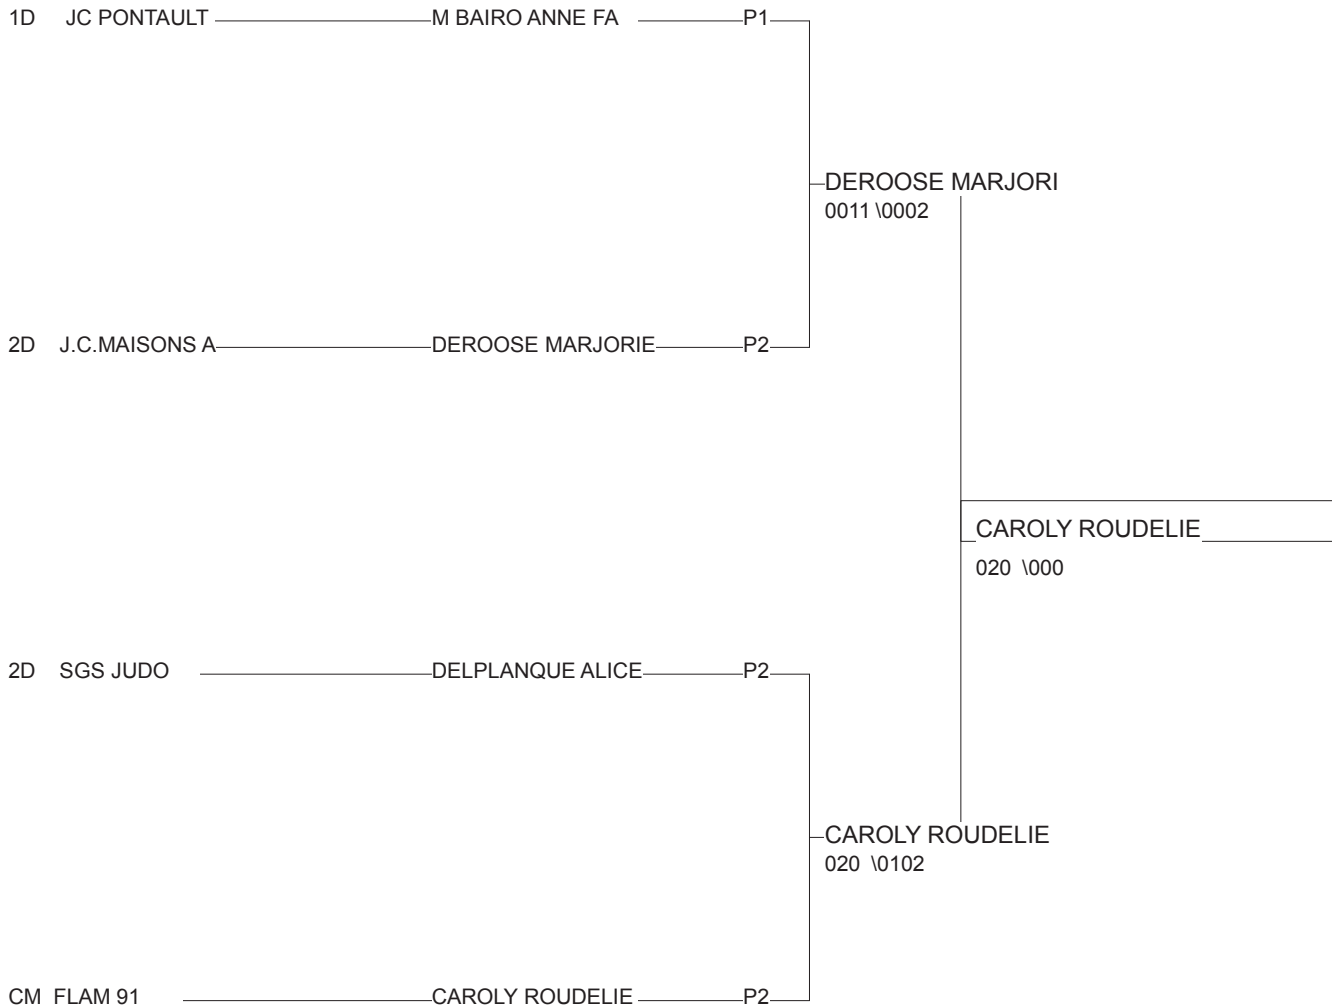

OPEN DE FRANCHE-COMTE

MONTBELIARD 04/10/2014

Cat. +78

Nb. Judokas : 4

1 - CAROLY ROUDEIFLAM 91	91	P2
2 - DEROOSE MARJ J.C.MAISONS ,94	,94	P2
3 - M BAIRO ANNE F. JC PONTAULT77	77	P1
3 - DELPLANQUE AL SGS JUDO	91	P2