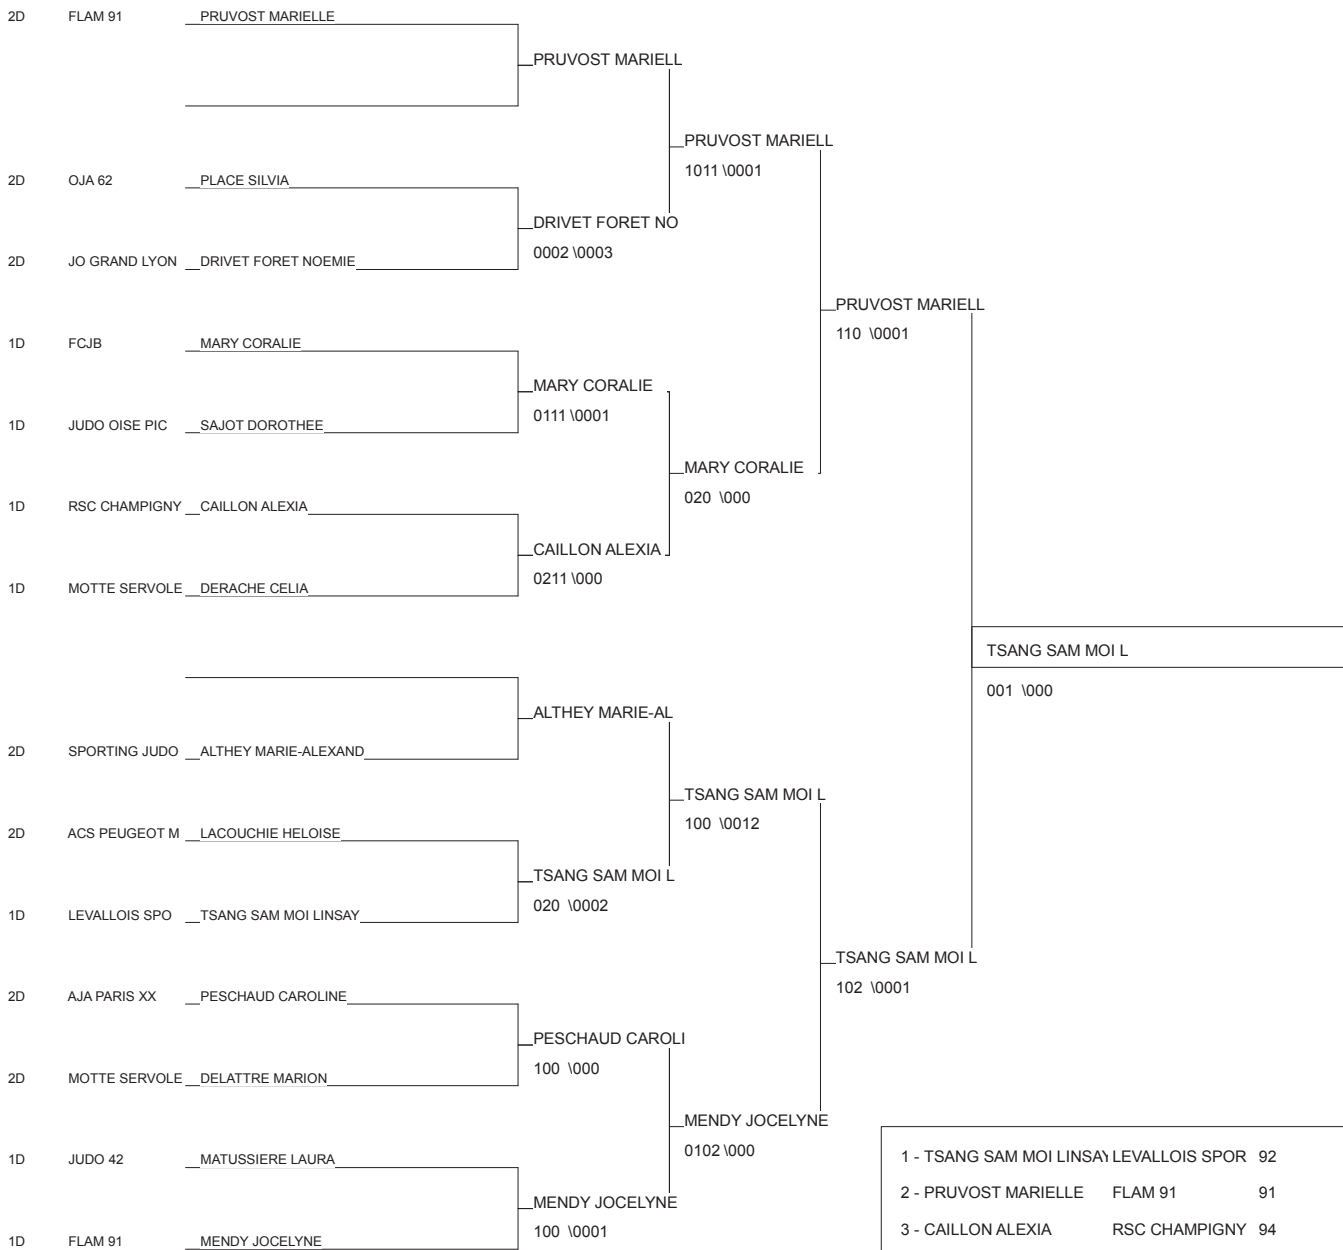

OPEN DE FRANCHE-COMTE

MONTBELIARD 04/10/2014

Cat. -63

Nb. Judokas : 14