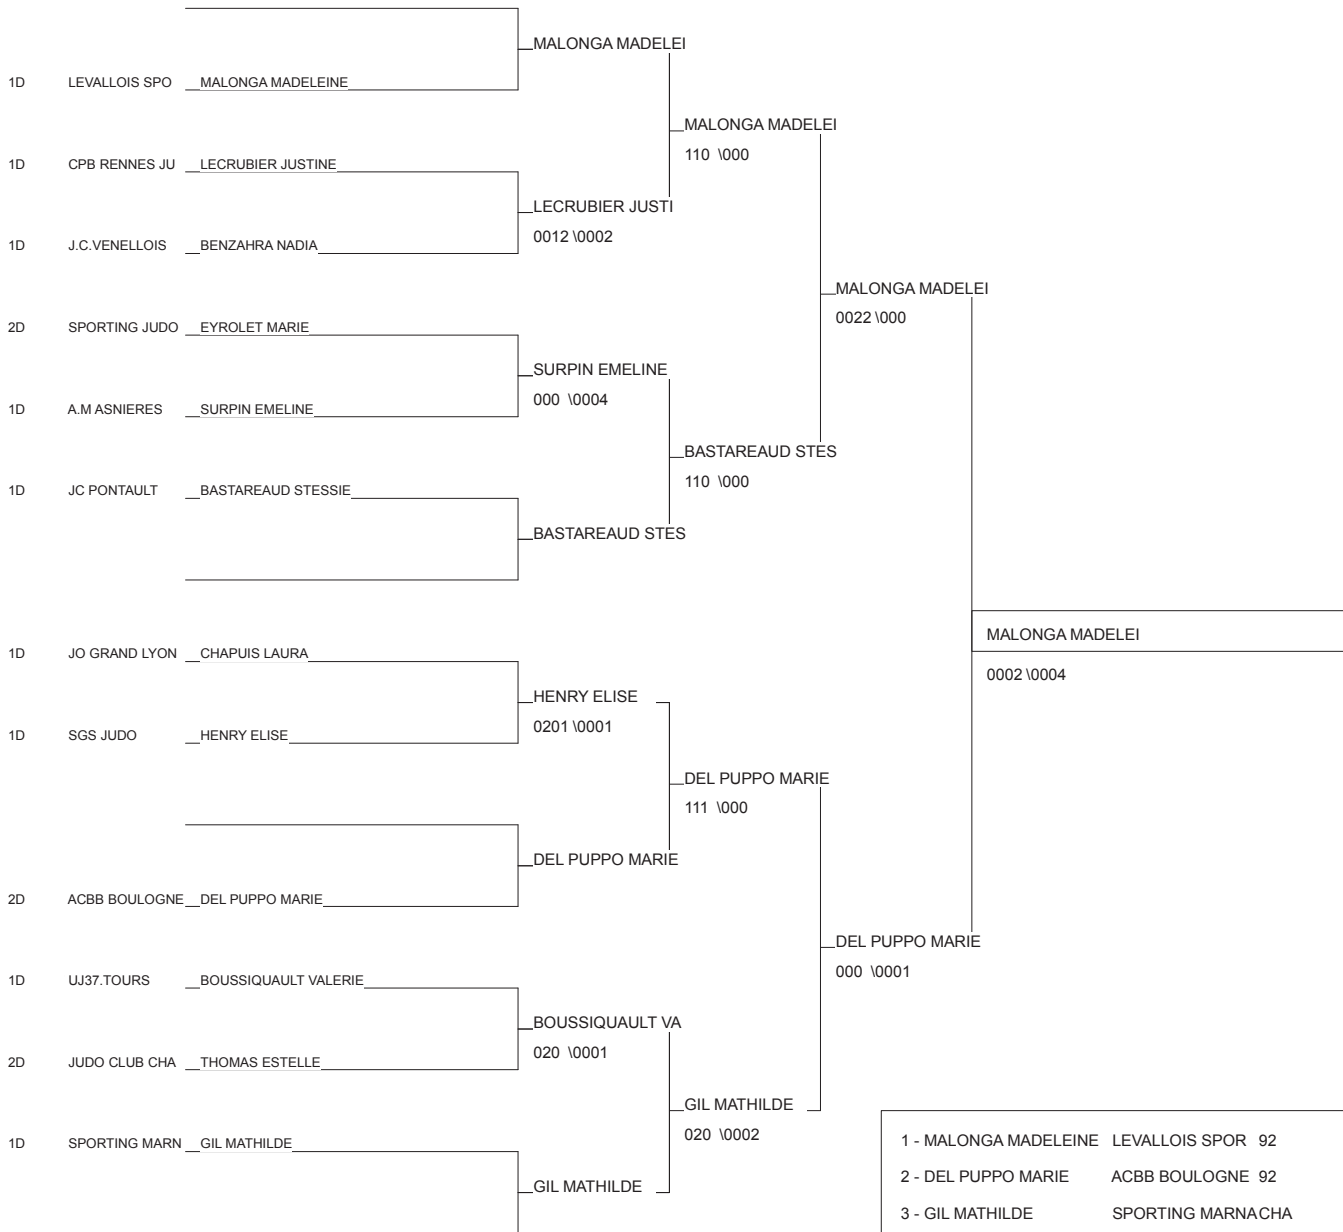

OPEN DE FRANCHE-COMTE

MONTBELIARD 04/10/2014

Cat. -78

Nb. Judokas : 12