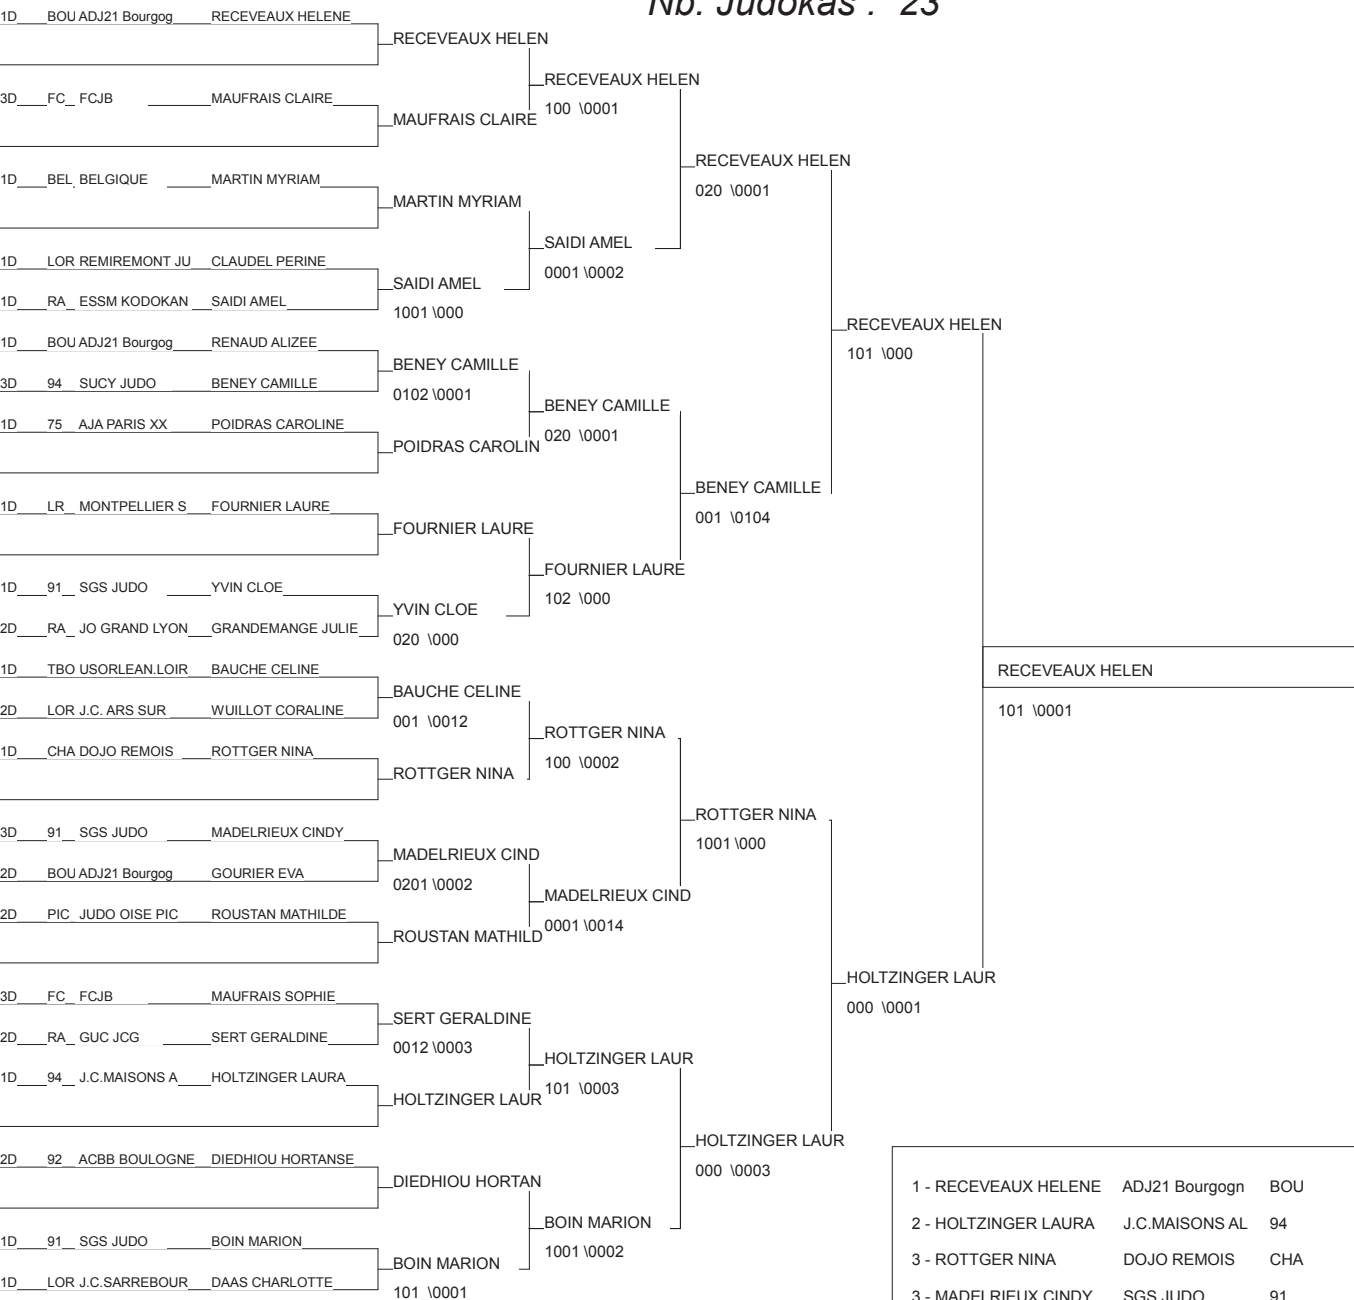

OPEN DE FRANCHE-COMTE

MONTBELIARD 04/10/2014

Cat. -57

Nb. Judokas : 23