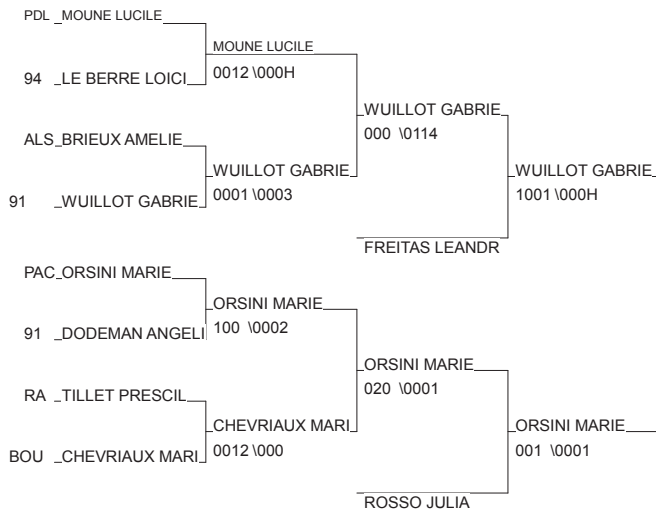

# OPEN DE FRANCHE-COMTE

MONTBELIARD 04/10/2014

Cat. -52

Nb. Judokas : 15

1 - CHAUVE TIPHAINE	ADJ21 Bourgogn	BOU	BOU
2 - ROUVIERE NATHALIE	JC WISSEBOURGALS		ALS
3 - WUILLOT GABRIELLE	FLAM 91	91	91
3 - ORSINI MARIE	L OM JUDO	PACA	PAC
5 - FREITAS LEANDRA	SGS JUDO	91	91
5 - ROSSO JULIA	JC PONTAULT	77	77
7 - MOUNE LUCILE	DOJO NANTAIS	PDL	PDL
7 - CHEVRIAUX MARINE	D.C.O.	BOU	BOU

# OPEN DE FRANCHE-COMTE

MONTBELIARD 04/10/2014

Cat. -57

Nb. Judokas : 23

1 - RECEVEAUX HELENE	ADJ21 Bourgogn	BOU	BOU
2 - HOLTZINGER LAURA	J.C.MAISONS AL	94	94
3 - ROTTGER NINA	DOJO REMOIS	CHA	CHA
3 - MADELRIEUX CINDY	SGS JUDO	91	91
5 - MAUFRAIS CLAIRE	FCJB	FC	FC
5 - BENEY CAMILLE	SUCY JUDO	94	94
7 - FOURNIER LAURE	MONTPELLIER S.	LR	LR
7 - BOIN MARION	SGS JUDO	91	91