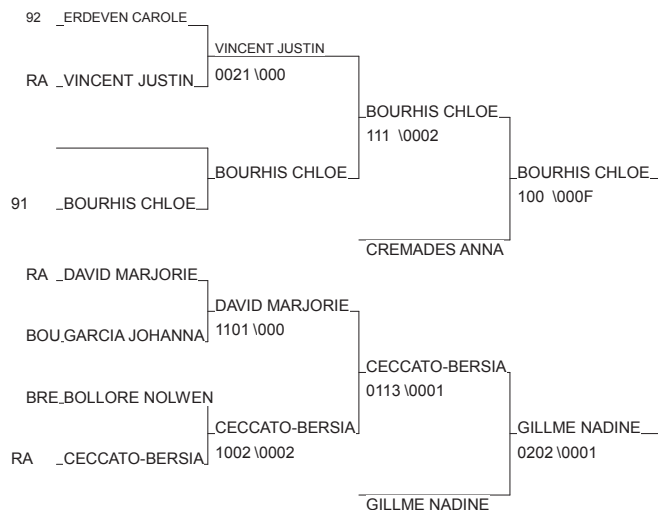

# OPEN DE FRANCHE-COMTE

MONTBELIARD 04/10/2014

Cat. -48

Nb. Judokas : 11

1 - CEBO MARYNE	ELEU JUDO CLUB	NRD	NRD
2 - VAUGARNY MELODIE	ACS PEUGEOT MU ALS		ALS
3 - BOURHIS CHLOE	SGS JUDO	91	91
3 - GILLME NADINE	ACS PEUGEOT MU ALS		ALS
5 - CREMADES ANNA	ACS PEUGEOT MU ALS		ALS
5 - CECCATO-BERSIA FANN	JUDO DOMENE	RA	RA
7 - VINCENT JUSTINE	AL.GRESIVAUDAN	RA	RA
7 - DAVID MARJORIE	JC MORESTEL	RA	RA

# OPEN DE FRANCHE-COMTE

MONTBELIARD 04/10/2014

Cat. -52

Nb. Judokas : 15

1 - CHAUVE TIPHAINE	ADJ21 Bourgogn	BOU	BOU
2 - ROUVIERE NATHALIE	JC WISSEBOURGALS		ALS
3 - WUILLOT GABRIELLE	FLAM 91	91	91
3 - ORSINI MARIE	L OM JUDO	PACA	PAC
5 - FREITAS LEANDRA	SGS JUDO	91	91
5 - ROSSO JULIA	JC PONTAULT	77	77
7 - MOUNE LUCILE	DOJO NANTAIS	PDL	PDL
7 - CHEVRIAUX MARINE	D.C.O.	BOU	BOU

# OPEN DE FRANCHE-COMTE

MONTBELIARD 04/10/2014

Cat. -57

Nb. Judokas : 23

1 - RECEVEAUX HELENE	ADJ21 Bourgogn	BOU	BOU
2 - HOLTZINGER LAURA	J.C.MAISONS AL	94	94
3 - ROTTGER NINA	DOJO REMOIS	CHA	CHA
3 - MADELRIEUX CINDY	SGS JUDO	91	91
5 - MAUFRAIS CLAIRE	FCJB	FC	FC
5 - BENEY CAMILLE	SUCY JUDO	94	94
7 - FOURNIER LAURE	MONTPELLIER S.	LR	LR
7 - BOIN MARION	SGS JUDO	91	91

# OPEN DE FRANCHE-COMTE

MONTBELIARD 04/10/2014

Cat. -63

Nb. Judokas : 14

1 - TSANG SAM MOI LINSAY\ LEVALLOIS SPOR	92	92
2 - PRUVOST MARIELLE FLAM 91	91	91
3 - CAILLON ALEXIA RSC CHAMPIGNY	94	94
3 - PESCHAUD CAROLINE AJA PARIS XX	75	75
5 - MENDY JOCELYNE FLAM 91	91	91
5 - MARY CORALIE FCJB	FC	FC
7 - DRIVET FORET NOEMIE JO GRAND LYON	RA	RA
7 - LACOUCHIE HELOISE ACS PEUGEOT MU ALS	ALS	ALS