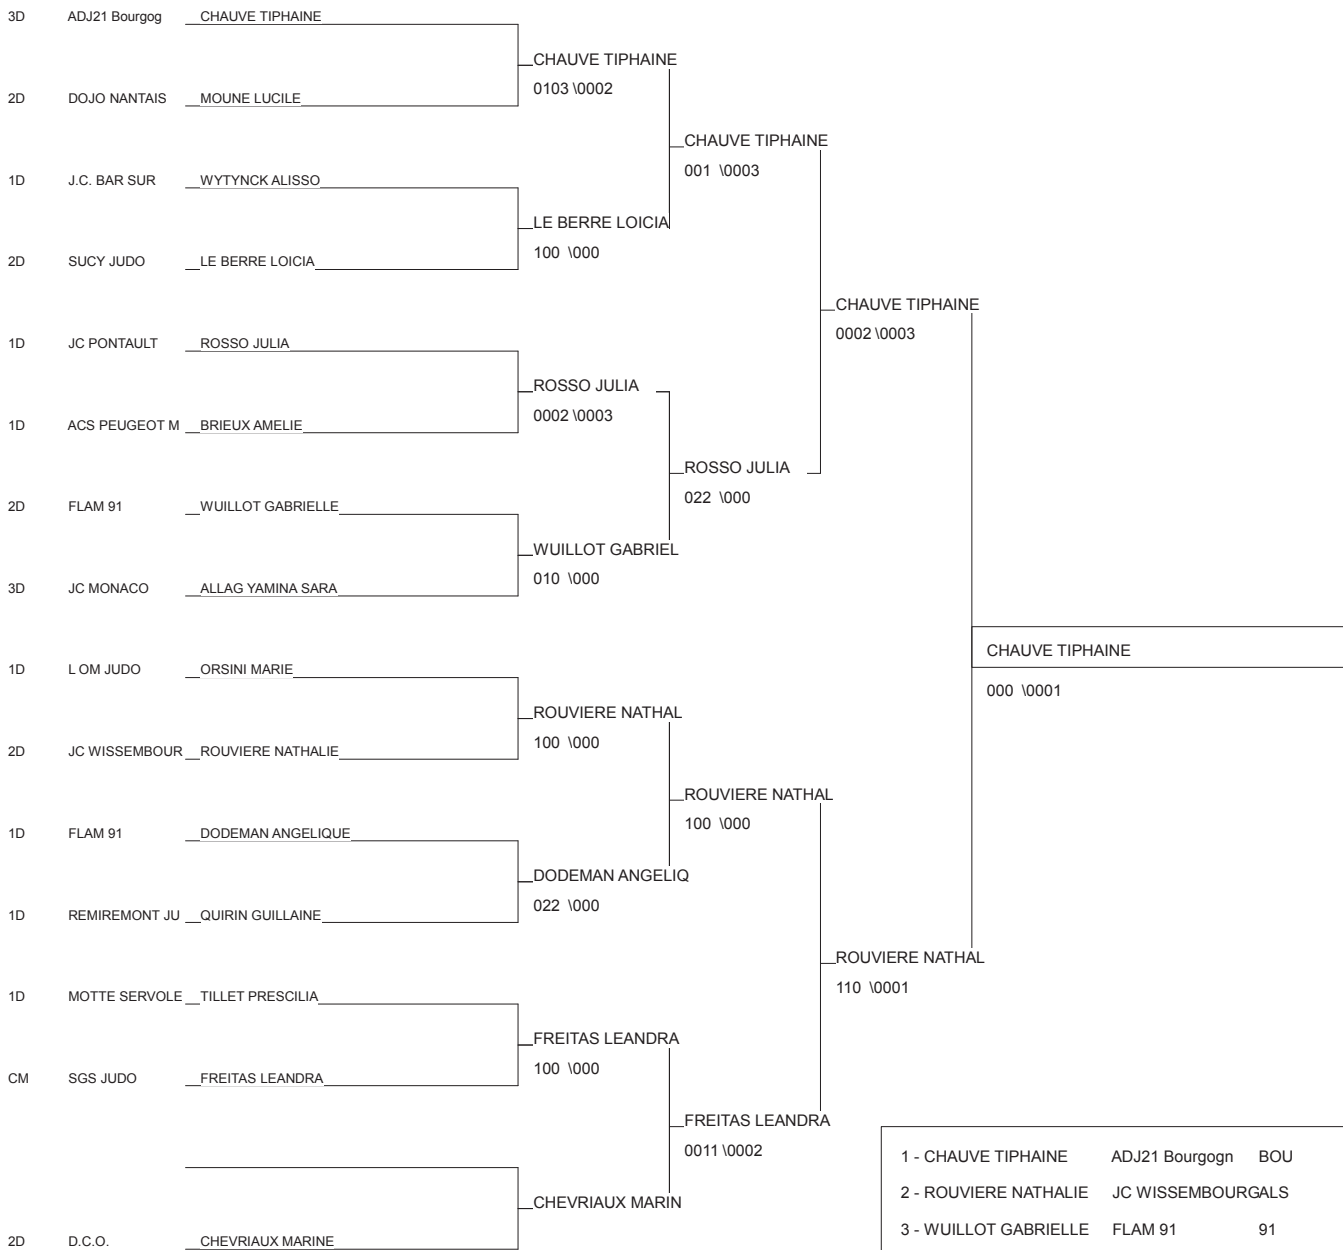

# OPEN DE FRANCHE-COMTE

MONTBELIARD 04/10/2014

Cat. -52

Nb. Judokas : 15

1 - CHAUVE TIPHAINE	ADJ21 Bourgogn	BOU	BOU
2 - ROUVIERE NATHALIE	JC WISSEBOURGALS		ALS
3 - WUILLOT GABRIELLE	FLAM 91	91	91
3 - ORSINI MARIE	L OM JUDO	PACA	PAC
5 - FREITAS LEANDRA	SGS JUDO	91	91
5 - ROSSO JULIA	JC PONTAULT	77	77
7 - MOUNE LUCILE	DOJO NANTAIS	PDL	PDL
7 - CHEVRIAUX MARINE	D.C.O.	BOU	BOU