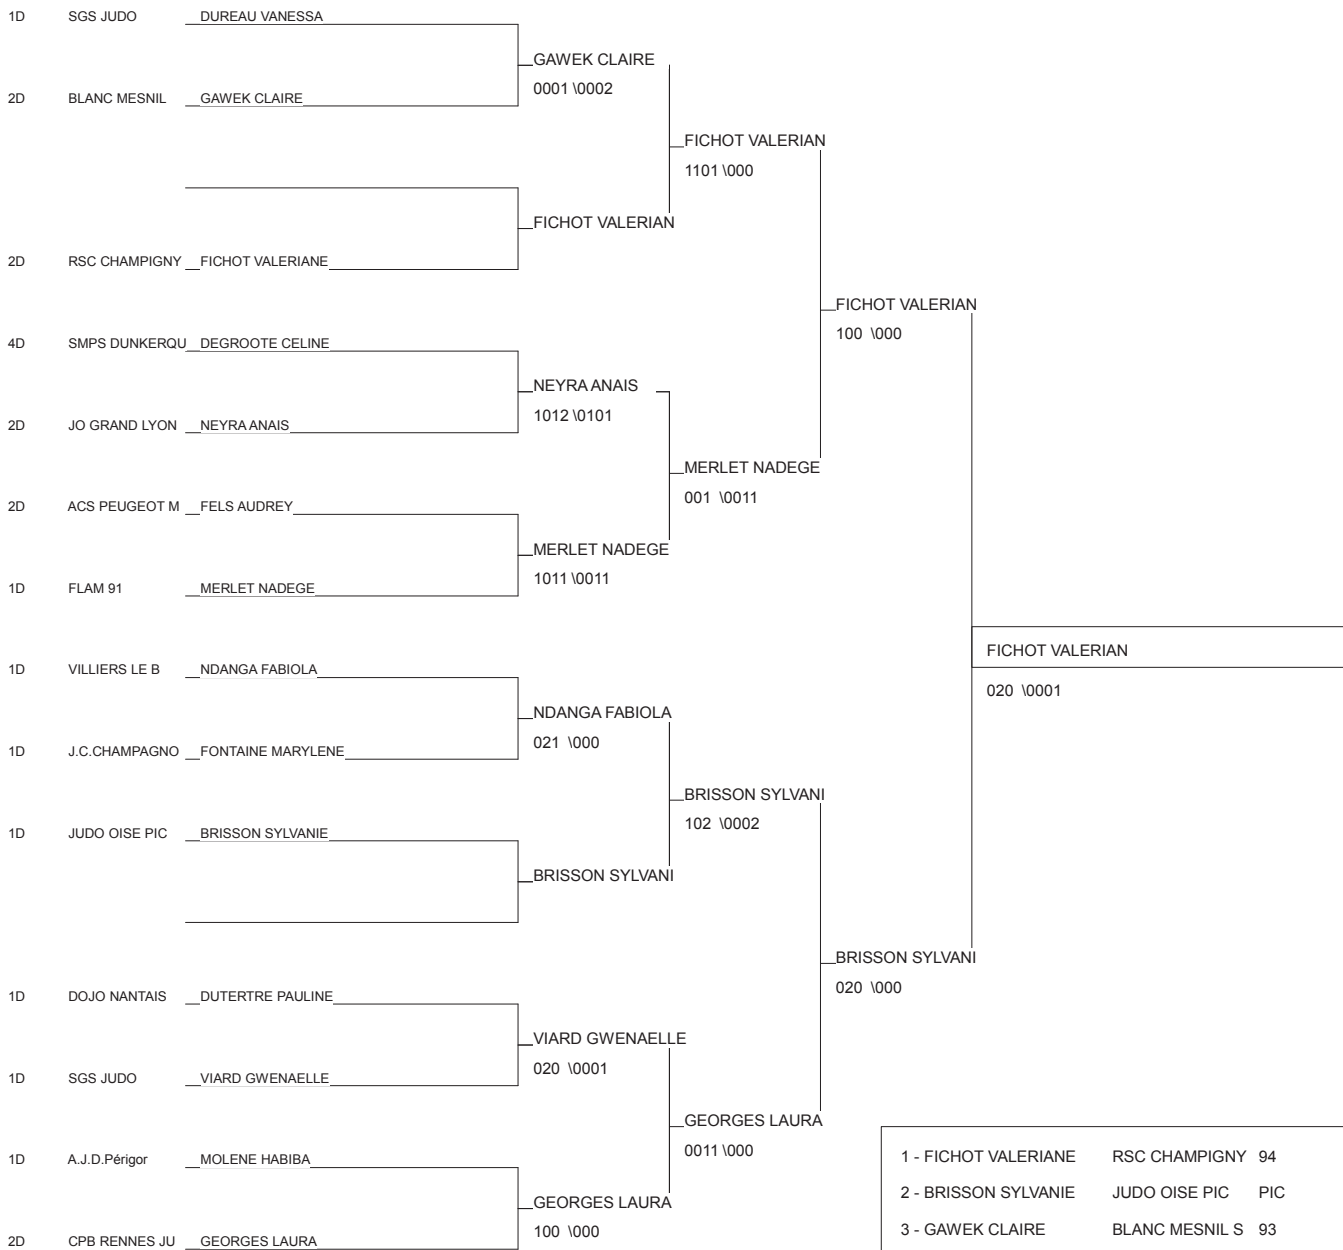

OPEN DE FRANCHE-COMTE

MONTBELIARD 04/10/2014

Cat. -70

Nb. Judokas : 14