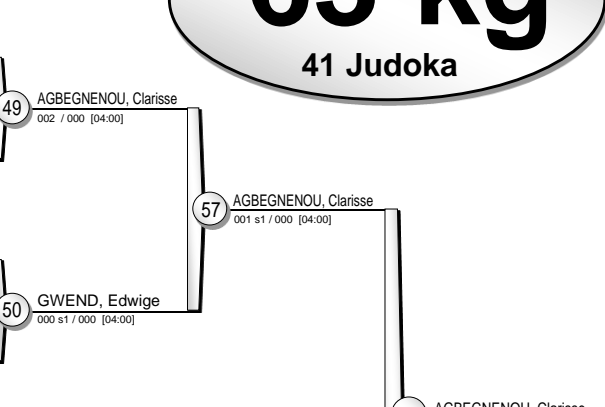

World Championships 2014

(RUS Chelyabinsk, 25-30 August 2014)

-63 kg

41 Judoka

Pool A

AGBEGNEU, Clarisse	FRA	1	AGBEGNEU, Clarisse	33
BERNHOLM, Anna	SWE	2	BERNHOLM, Anna	100 / 010 [02:17]
GARCIA, Estefania	ECU			
ZHANG, Wen	CHN	3	ZHANG, Wen	34
HAYYTBAEVA, Gulnar	TKM	4	HAYYTBAEVA, Gulnar	011 / 001 [04:00]
GWEND, Edwige	ITA	5	GWEND, Edwige	35
BJAOUI, Meriem	TUN	6	ZOUAK, Rizlen	100 s1 / 000 [01:30]
ZOUAK, Rizlen	MAR			
TSEND-AYUSH, Tserennadmid	MGL	7	TSEND-AYUSH, Tserennadmid	36
ABDILMANAP KYZY, Bubusaira	KGZ	8	ABDILMANAP KYZY, Bubusaira	100 / 000 [00:50]