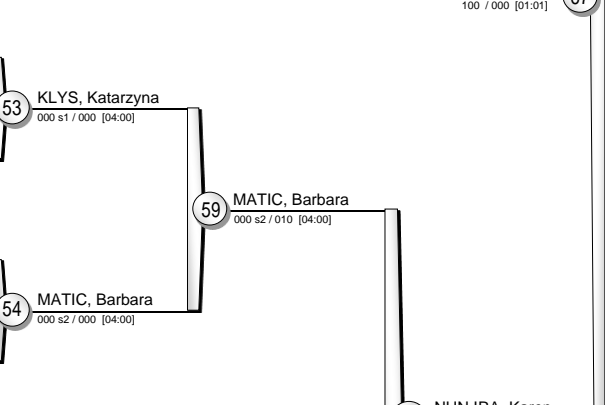

64 NUN IRA, Karen
000 / 101 [02:17]

Pool D

	ZUPANCIC, Kelita	CAN	25	ZUPANCIC, Kelita	45
	ROBRA, Juliane	SUI	26	ROBRA, Juliane	45
	ASHYROVA, Nursoltan	TKM	27	ASHYROVA, Nursoltan	46
	MOREIRA, Antonia	ANG	28	MOREIRA, Antonia	46
	NIANG, Assmaa	MAR	29	NIANG, Assmaa	47
	NUN IRA, Karen	JPN	30	NUN IRA, Karen	47
	ZHOU, Chao	CHN	31	ZHOU, Chao	48
	UMIRALIYEVA, Dilbar	KAZ	32	UMIRALIYEVA, Dilbar	48