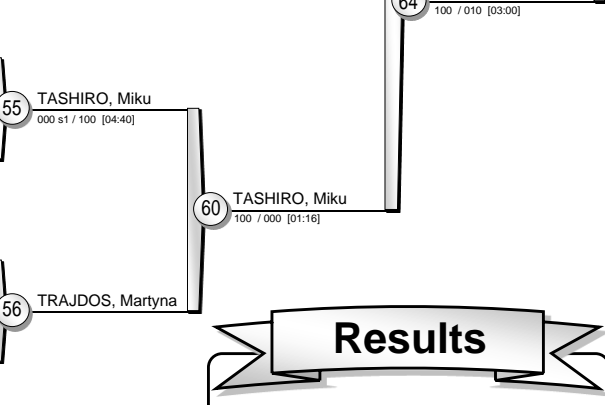

Pool D

VAN EMDEN, Anicka	NED	25	VAN EMDEN, Anicka	45
MADRAIMOVA, Zuhra	TKM	26	MADRAIMOVA, Zuhra	100 / 000 [02:46]
TASHIRO, Miku	JPN	27	TASHIRO, Miku	100 / 000 [00:38]
AGOUAR, Imene	ALG	28	BAK, Jiyun	100 / 000 [01:04]
BAK, Jiyun	KOR			
TRAJDOS, Martyna	GER	29	TRAJDOS, Martyna	47
KIM, Su Gyong	PRK	30	KIM, Su Gyong	000 s1 / 000 [04:00]
FAIZOLLANOVA, Zamzagul	KAZ	31	FAIZOLLANOVA, Zamzagul	48
DREXLER, Hilde	AUT	32	DREXLER, Hilde	000 s2 / 000 [04:00]
SZOGEDI, Szandra	GHA