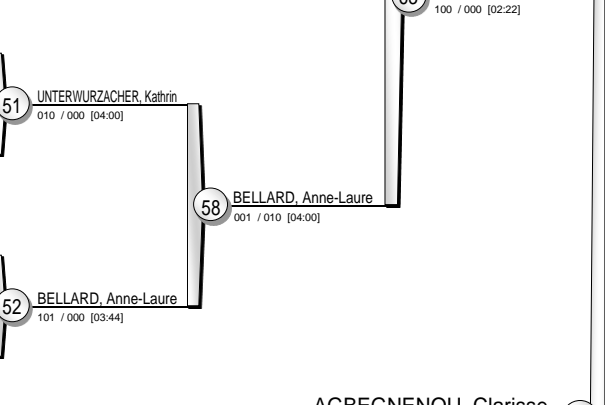

Pool B

UNTERWURZACHER, Kathrin	AUT	9	UNTERWURZACHER, Kathrin	37
MACHADO, Wisneybi	VEN	10	MACHADO, Wisneybi	100 / 000 [02:32]
BELAKHAL, Souad	ALG	11	BELAKHAL, Souad	38
WEZEU DOMBEU, Helene	CMR	12	GUTIERREZ, Andrea	001 s2 / 001 [04:52]
GUTIERREZ, Andrea	MEX			
BELLARD, Anne-Laure	FRA	13	BELLARD, Anne-Laure	39
PUCHE, Isabel	ESP	14	PUCHE, Isabel	101 s1 / 000 [03:03]
AKIYAMA, Leilani	USA			
OZDOBA, Agata	POL	15	OZDOBA, Agata	40
SILVA, Mariana	BRA	16	SILVA, Mariana	000 s1 / 010 [04:00]
SALLES LOPEZ, Laura	AND