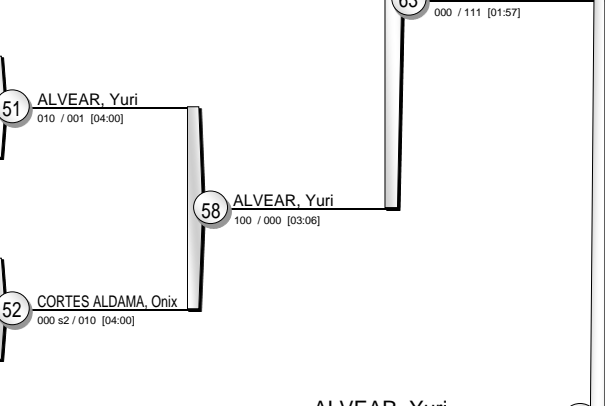

Pool B

	ALVEAR, Yuri	COL	9	ALVEAR, Yuri	37
	MOSSONG, Lynn	LUX	10	MOSSONG, Lynn	37
	TIMO, Barbara	BRA	11	TIMO, Barbara	38
	JEONG, Hye Jin	KOR	12	JEONG, Hye Jin	38
	CONWAY, Sally	GBR	13	CONWAY, Sally	39
	PITZANTI, Jennifer	ITA	14	PITZANTI, Jennifer	39
	DENISENKOVA, Ekaterina	RUS	15	DENISENKOVA, Ekaterina	40
	CORTES ALDAMA, Onix	CUB	16	CORTES ALDAMA, Onix	40

ALVEAR, Yuri

100 / 000 [01:01]

67

Pool C

	VARGAS KOCH, Laura	GER	17	VARGAS KOCH, Laura	41
	POSVITE, Fanny Estelle	FRA	18	POSVITE, Fanny Estelle	41
	CANTONI, Giulia	ITA	18	CANTONI, Giulia	41
	BERNABEU, Maria	ESP	19	BERNABEU, Maria	42
	KLYS, Katarzyna	POL	20	KLYS, Katarzyna	42
	GRAF, Bernadette	AUT	21	GRAF, Bernadette	43
	STAM, Esther	GEO	22	STAM, Esther	43
	CHALA, Vanessa	ECU	23	CHALA, Vanessa	44
	MATIC, Barbara	CRO	24	MATIC, Barbara	44