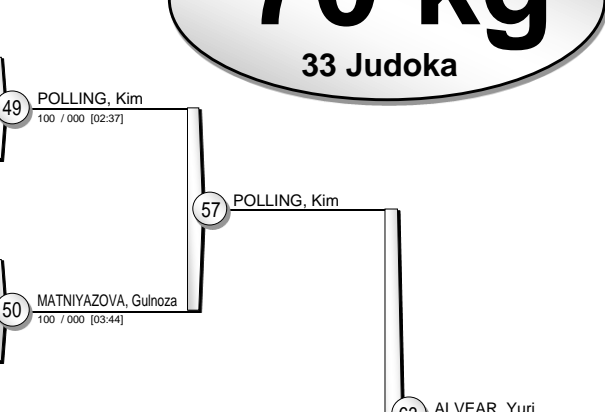

Results

- AGBEGNEU, Clarisse FRA
- GERBI, Yarden ISR
- TASHIRO, Miku JPN
- TRSTENJAK, Tina SLO
- GWEND, Edwige ITA
- BELLARD, Anne-Laure FRA
- UNTERWURZACHER, Kathrin AUT
- TRAJDOS, Martyna GER

World Championships 2014

(RUS Chelyabinsk, 25-30 August 2014)

-70 kg

33 Judoka

Pool A

	POLLING, Kim	NED	1	POLLING, Kim	33
	TSEND AYUSH, Naranjargal	MGL	2	TSEND AYUSH, Naranjargal	33
	LIU, Hongyan	CHN	3	LIU, Hongyan	34
	MILED, Houda	TUN	4	MILED, Houda	34
	MARZOK, Iljana	GER	5	MARZOK, Iljana	35
	MATNIYAZOVA, Gulnoza	UZB	6	MATNIYAZOVA, Gulnoza	35
	BURGESS, Monika	CAN	7	BURGESS, Monika	36
	SAMARDZIC, Aleksandra	BIH	8	SAMARDZIC, Aleksandra	36