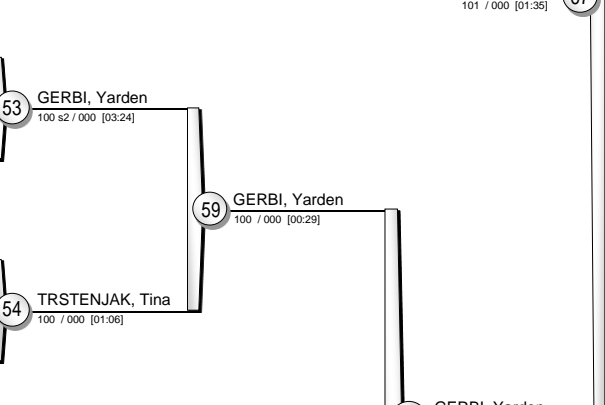

Pool C

GERBI, Yarden	ISR	17	GERBI, Yarden	41
CACHOLA, Ana	POR	18	CACHOLA, Ana	110 / 000 [02:11]
KAZANOI, Daniela	BLR	19	KAZANOI, Daniela	42
CATOTA QUIJANO, Karla	ESA	20	DEL TORO CARVAJAL, Maylin	000 s1 / 001 [04:00]
DEL TORO CARVAJAL, Maylin	CUB			
TRSTENJAK, Tina	SLO	21	TRSTENJAK, Tina	43
MARTIN, Hannah	USA	22	MARTIN, Hannah	44
HERMANSSON, Mia	SWE	23	HERMANSSON, Mia	011 / 000 [04:00]
LABAZINA, Marta	RUS	24	BALDORJ, Mungunchimeg	000 s1 / 000 [04:00]
BALDORJ, Mungunchimeg	MGL