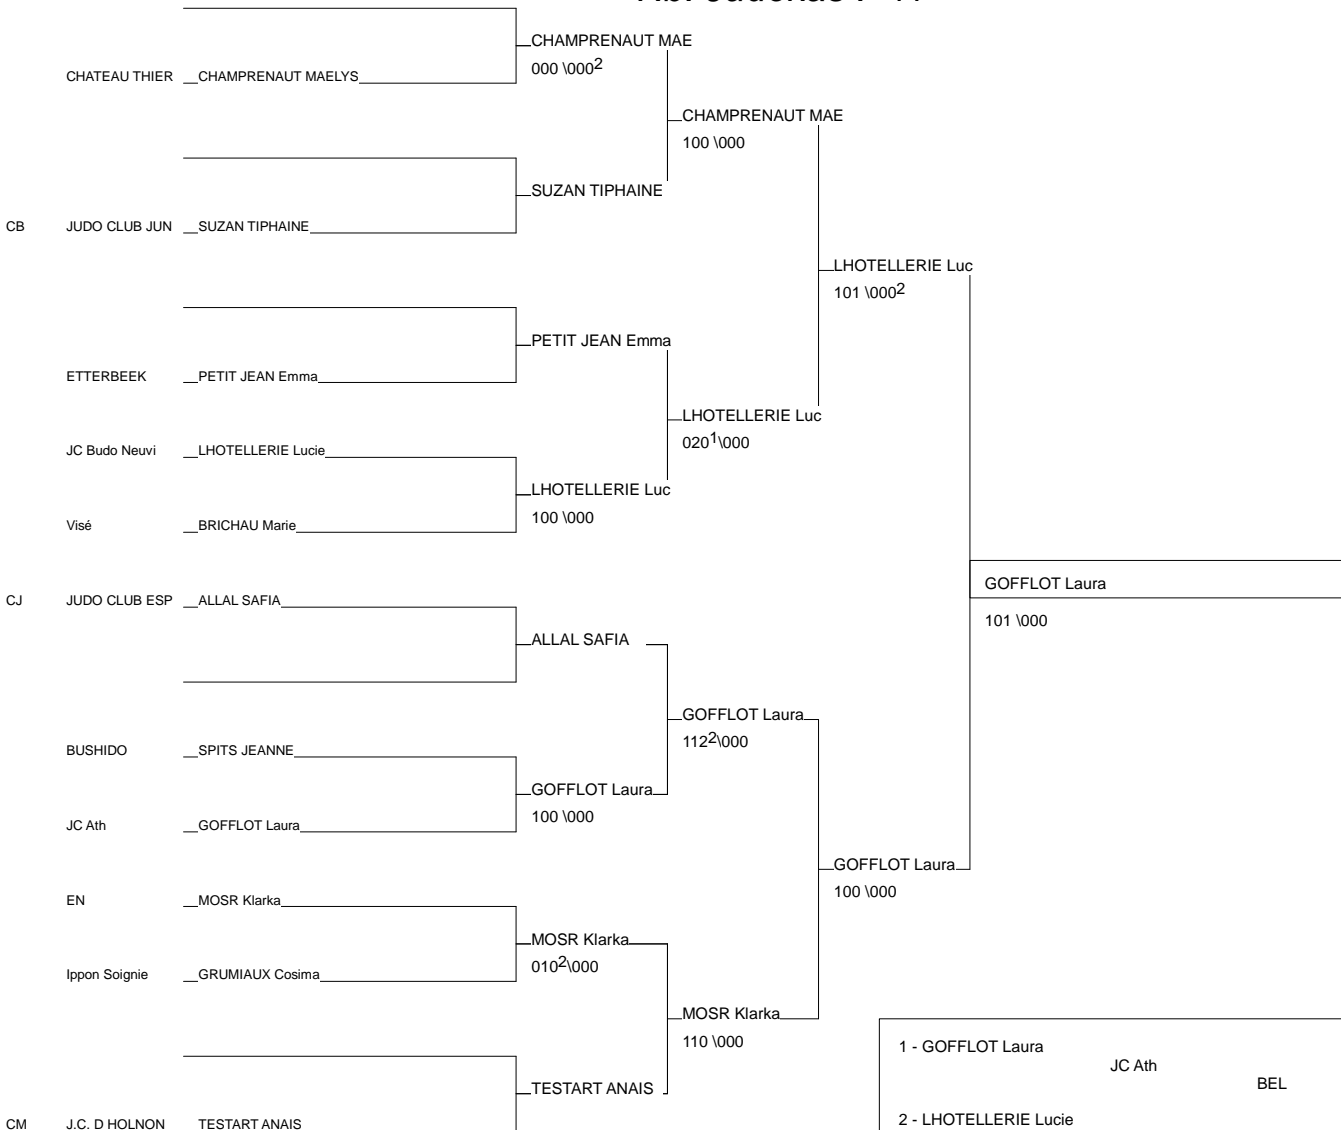

Tournoi Minimes

Maubeuge 05/04/2014

Cat. -57

Nb. Judokas : 11