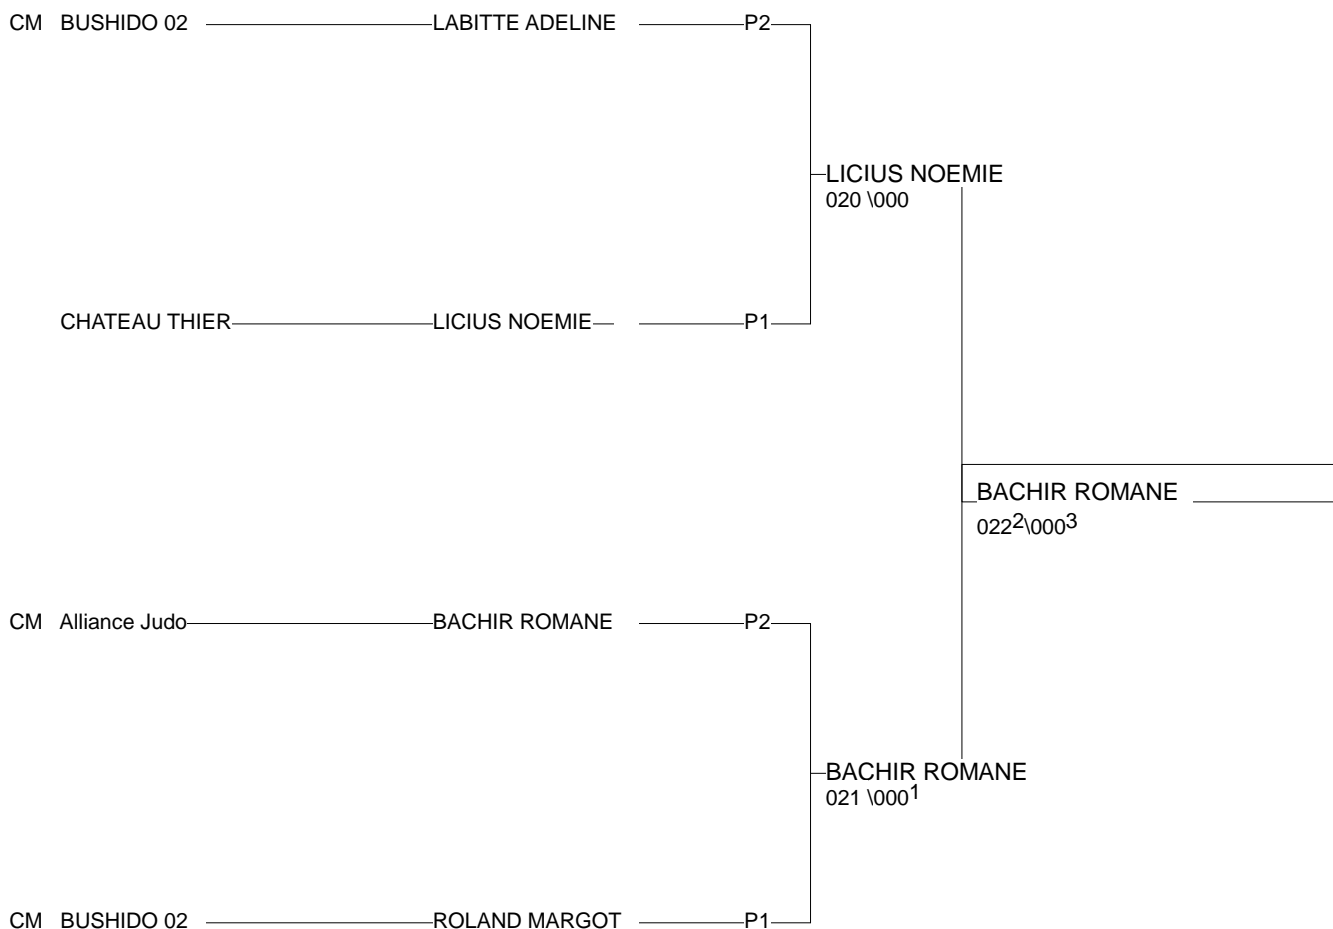

Tournoi Minimes

Maubeuge 05/04/2014

Cat. -63

Nb. Judokas : 4

1 - BACHIR ROMANE Alliance Judo5 NRD	P2
2 - LICIUS NOEMIE CHATEAU THII PIC	P1
3 - LABITTE ADELINI BUSHIDO 02 PIC	P2
3 - ROLAND MARGO BUSHIDO 02 PIC	P1