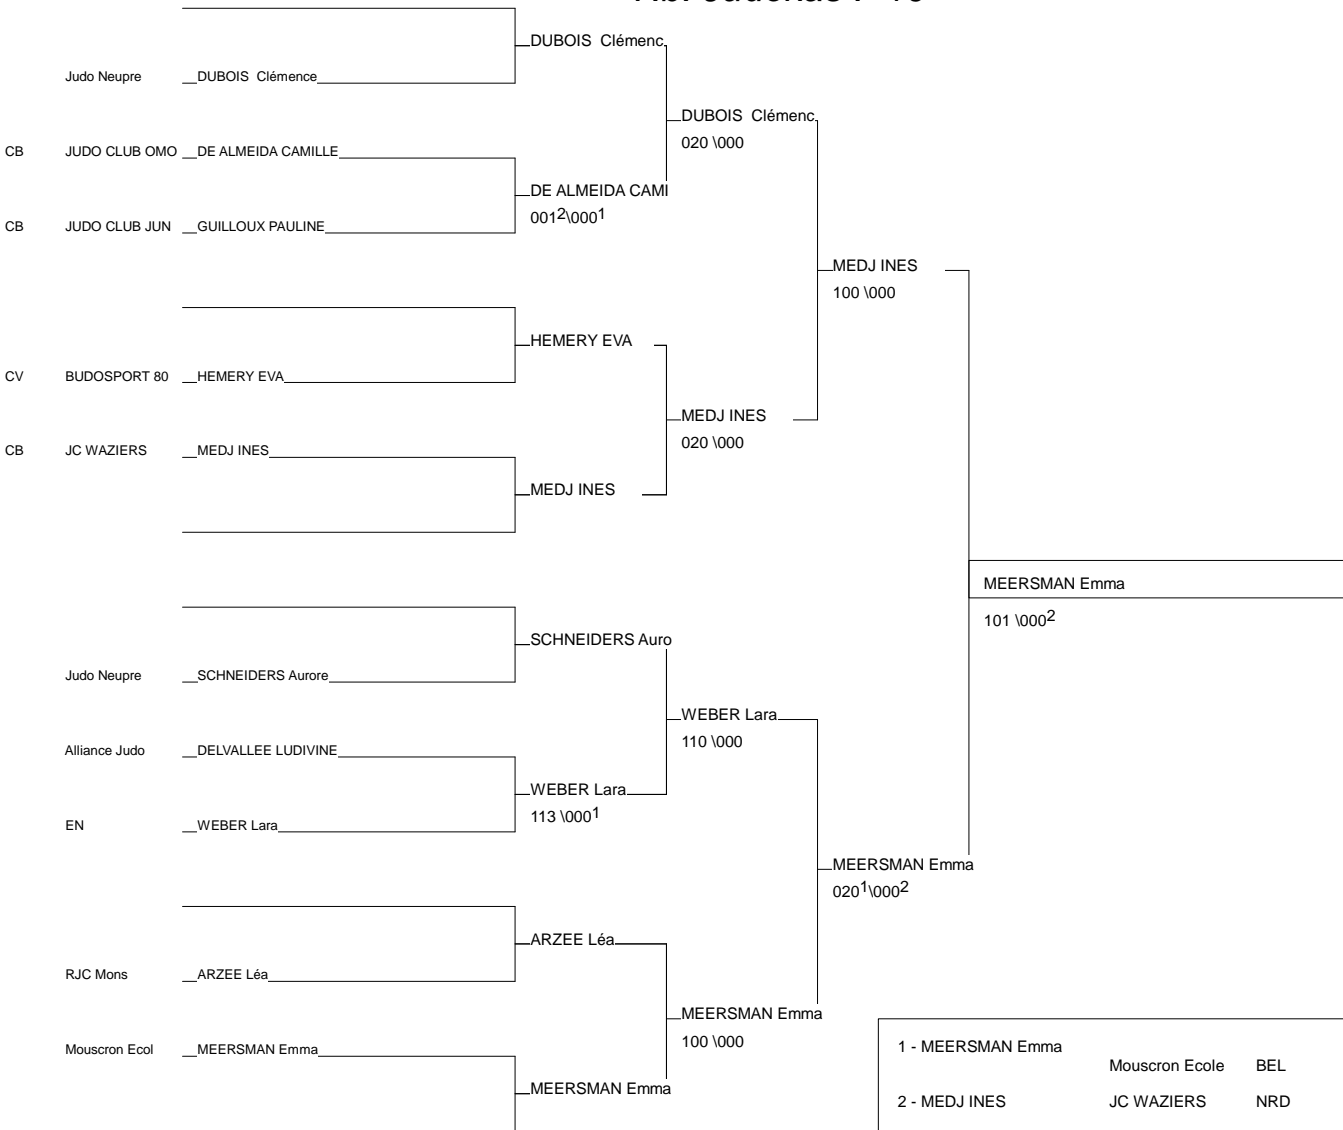

Tournoi Minimes

Maubeuge 05/04/2014

Cat. -48

Nb. Judokas : 10