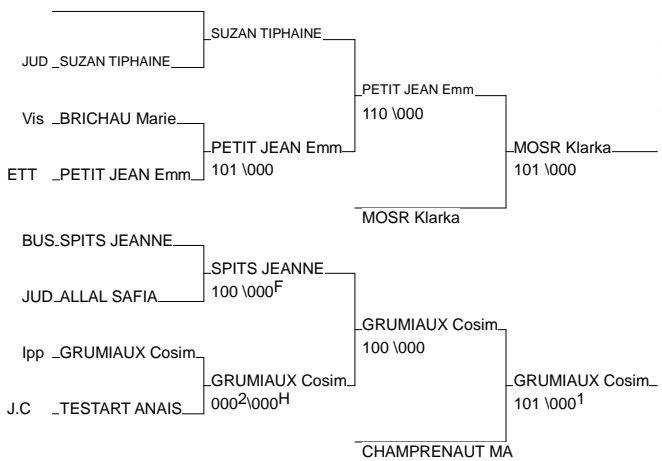

Tournoi Minimes

Maubeuge 05/04/2014

Cat. -52

Nb. Judokas : 11

1 - MENNE OCEANE	Alliance Judo5	NRD	All
2 - MARSCHAL Lesly	Judo Neupre	BEL	Jud
3 - SASSI Youssra	Crossing Schae	BEL	Cro
3 - NAGY CHARLOTTE	JC MAZINGARBOI	NRD	JC
5 - MOSR Anettka	EN	LUX	EN
5 - BELMOKHTAR LUBNA	OJA 62	NRD	OJA
7 - ALBERT Chloé	JC Wellin	BEL	JC
7 - OST Kitana	Jc Jigoro Boor	BEL	Jc

Tournoi Minimes

Maubeuge 05/04/2014

Cat. -57

Nb. Judokas : 11

1 - GOFFLOT Laura	JC Ath	BEL	JC
2 - LHOTELLERIE Lucie	JC Budo Neuvi	BEL	JC
3 - MOSR Klarka	EN	LUX	EN
3 - GRUMIAUX Cosima	Ippon Soignies	BEL	Ipp
5 - PETIT JEAN Emma	ETTERBEEK	BEL	ETT
5 - CHAMPRENAUT MAELYS	CHATEAU THIERR PIC	CHA	CHA
7 - SUZAN TIPHAINE	JUDO CLUB JUNI	CHA	JUD
7 - SPITS JEANNE	BUSHIDO	BEL	BUS

Tournoi Minimes

Maubeuge 05/04/2014

Cat. -63

Nb. Judokas : 7

Poule n° 1

	CHA PIC	LICIUS NOEMIE	CHATEAU THIERRY		100	0022	100	3/25	1
	JC BEL	WALSCHAERTS Ver	JC Ippon Hulden	000		000	100	1/10	3
CM	BUS PIC	ROLAND MARGOT	BUSHIDO 02	000	020		101	2/20	2
	Her BEL	DE LUCA Livia	Herstal	000	000	000		0/0	4

Ordre des combats: 1x2 - 3x4 - 1x3 - 2x4 - 1x4 - 2x3

Poule n° 2

CM	BUS PIC	LABITTE ADELINE	BUSHIDO 02			0001	1011	1/10	2
CM	All NRD	BACHIR ROMANE	Alliance Judo59	021			101	2/20	1
CB	JUD PIC	AIT BRAM IMANE	JUDO CLUB LONGU	002	000			0/0	3