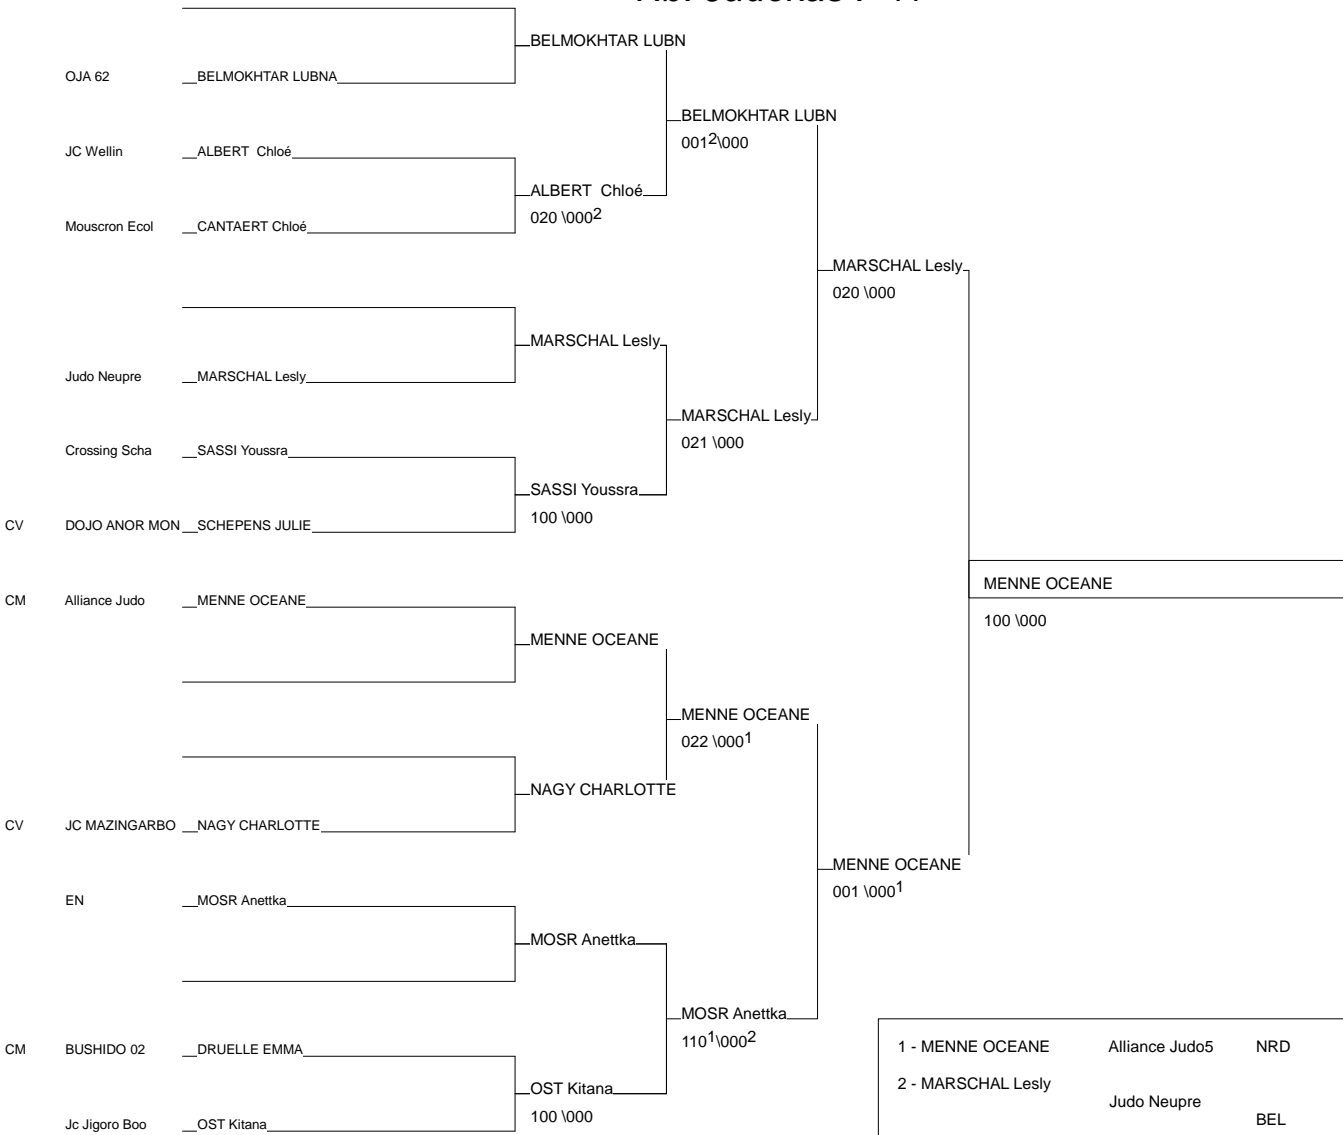

Tournoi Minimes

Maubeuge 05/04/2014

Cat. -52

Nb. Judokas : 11