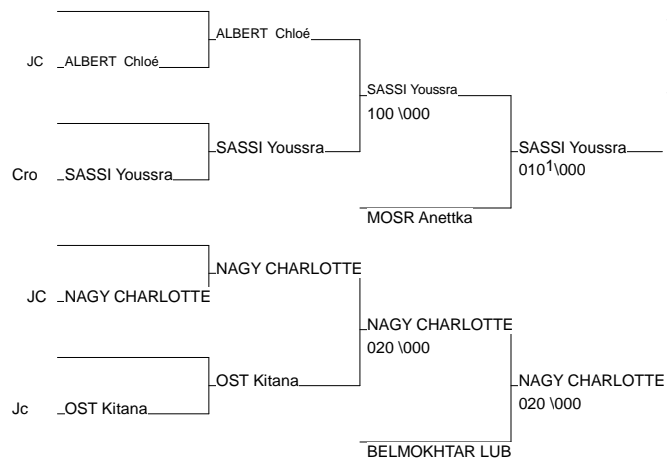

Ordre des combats: 4x5 - 1x2 - 3x4 - 1x5 - 2x3 - 1x4 - 3x5 - 2x4 - 1x3 - 2x5

Tournoi Minimes

Maubeuge 05/04/2014

Cat. -48

Nb. Judokas : 10

1 - MEERSMAN Emma	Mouscron Ecole	BEL	Mou
2 - MEDJ INES	JC WAZIERS	NRD	JC
3 - WEBER Lara	EN	LUX	EN
3 - DUBOIS Clémence	Judo Neupre	BEL	Jud
5 - HEMERY EVA	BUDOSPORT 80	PIC	BUD
5 - DELVALLEE LUDIVINE	Alliance Judo5	NRD	All
7 - DE ALMEIDA CAMILLE	JUDO CLUB OMOI	PIC	JUD
7 - ARZEE Léa	RJC Mons	BEL	RJC

Tournoi Minimes

Maubeuge 05/04/2014

Cat. -52

Nb. Judokas : 11

1 - MENNE OCEANE	Alliance Judo5	NRD	All
2 - MARSCHAL Lesly	Judo Neupre	BEL	Jud
3 - SASSI Youssra	Crossing Schae	BEL	Cro
3 - NAGY CHARLOTTE	JC MAZINGARBOI	NRD	JC
5 - MOSR Anettka	EN	LUX	EN
5 - BELMOKHTAR LUBNA	OJA 62	NRD	OJA
7 - ALBERT Chloé	JC Wellin	BEL	JC
7 - OST Kitana	Jc Jigoro Boor	BEL	Jc

Tournoi Minimes

Maubeuge 05/04/2014

Cat. -57

Nb. Judokas : 11

1 - GOFFLOT Laura	JC Ath	BEL	JC
2 - LHOTELLERIE Lucie	JC Budo Neuvi	BEL	JC
3 - MOSR Klarka	EN	LUX	EN
3 - GRUMIAUX Cosima	Ippon Soignies	BEL	Ipp
5 - PETIT JEAN Emma	ETTERBEEK	BEL	ETT
5 - CHAMPRENAUT MAELYS	CHATEAU THIERR PIC	CHA	CHA
7 - SUZAN TIPHAINE	JUDO CLUB JUNI	CHA	JUD
7 - SPITS JEANNE	BUSHIDO	BEL	BUS