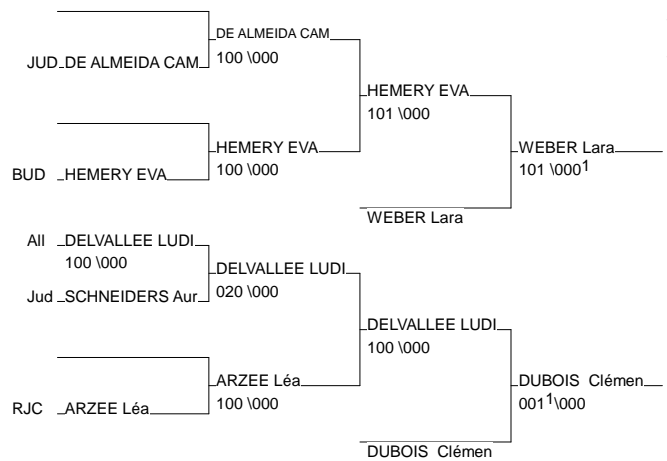

Ordre des combats: 4x5 - 1x2 - 3x4 - 1x5 - 2x3 - 1x4 - 3x5 - 2x4 - 1x3 - 2x5

Tournoi Minimes

Maubeuge 05/04/2014

Cat. -48

Nb. Judokas : 10

1 - MEERSMAN Emma	Mouscron Ecole	BEL	Mou
2 - MEDJ INES	JC WAZIERS	NRD	JC
3 - WEBER Lara	EN	LUX	EN
3 - DUBOIS Clémence	Judo Neupre	BEL	Jud
5 - HEMERY EVA	BUDOSPORT 80	PIC	BUD
5 - DELVALLEE LUDIVINE	Alliance Judo5	NRD	All
7 - DE ALMEIDA CAMILLE	JUDO CLUB OMOI	PIC	JUD
7 - ARZEE Léa	RJC Mons	BEL	RJC