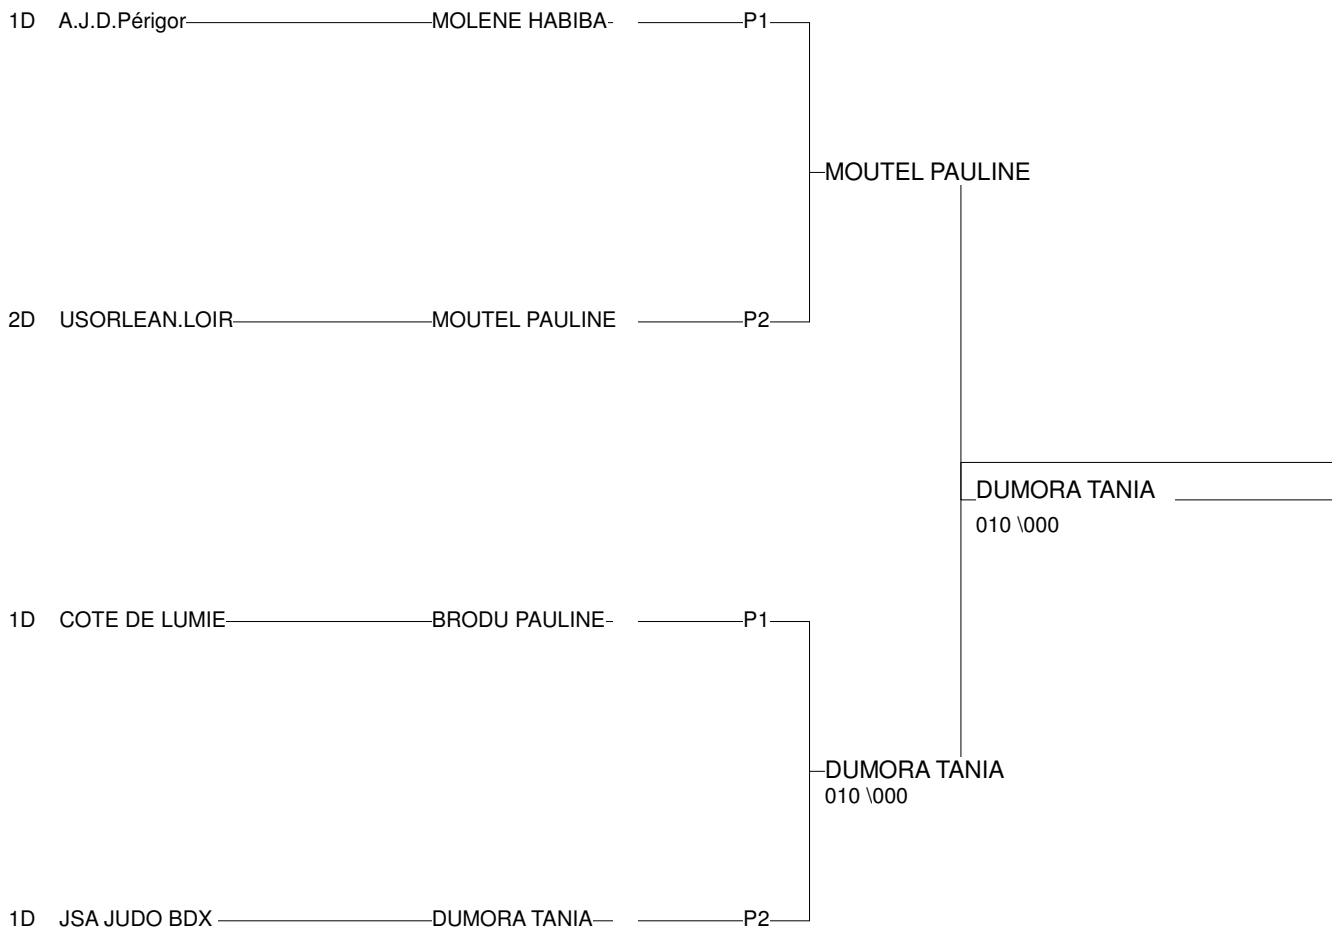

TOURNOI SENIORS ADIDAS

LORMONT 01/02/2014

Cat. -70

Nb. Judokas : 4

Poule n° 1

1D	Jud AQU	DI-MARCO ELODIE	Judo Jurançon		0	10	0	1/0	3
1D	COT PDL	BRODU PAULINE	COTE DE LUMIERE	1		10	0	2/0	2
1D	ASS AQU	BOISGROLLIER CL	ASSM ST MEDARD	0	0		0	0/0	4
1D	A.J AQU	MOLENE HABIBA	A.J.D.Périgord	10	10	10		3/0	1

Ordre des combats: 1x2 - 3x4 - 1x3 - 2x4 - 1x4 - 2x3

TOURNOI SENIORS ADIDAS

LORMONT 01/02/2014

Cat. -70

Nb. Judokas : 4

1 - DUMORA TANIA	JSA JUDO BD	AQU	P2
2 - MOUTEL PAULINE	USORLEAN.LCTBO		P2
3 - MOLENE HABIBA	A.J.D.Périgord	AQU	P1
3 - BRODU PAULINE	COTE DE LUMPDL		P1