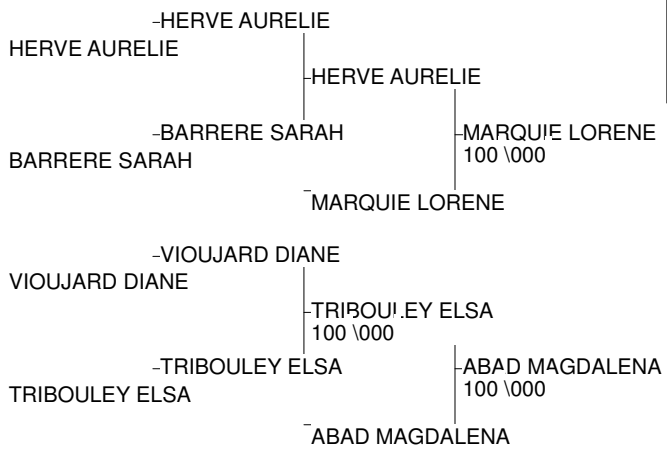

TOURNOI SENIORS ADIDAS

LORMONT 01/02/2014

Cat. -63

Nb. Judokas : 8

1 - LAGOURDE MAR	SGS JUDO	91	SGS
2 - TREFOND LAETI	JAP 63	AUV	JAP
3 - MARQUIE LOREN	DOJO BIARRCAQU		DOJ
3 - ABAD MAGDALEI	ACBB BOULO(92		ACB
5 - HERVE AURELIE	PESSAC MADIAQU		PES
5 - TRIBOULEY ELS/	JCFL-GRADIGIAQU		JCF
7 - BARRERE SARAH	DOJO BIARRCAQU		DOJ
7 - VIOUJARD DIANE	JC DE SURES92		JC