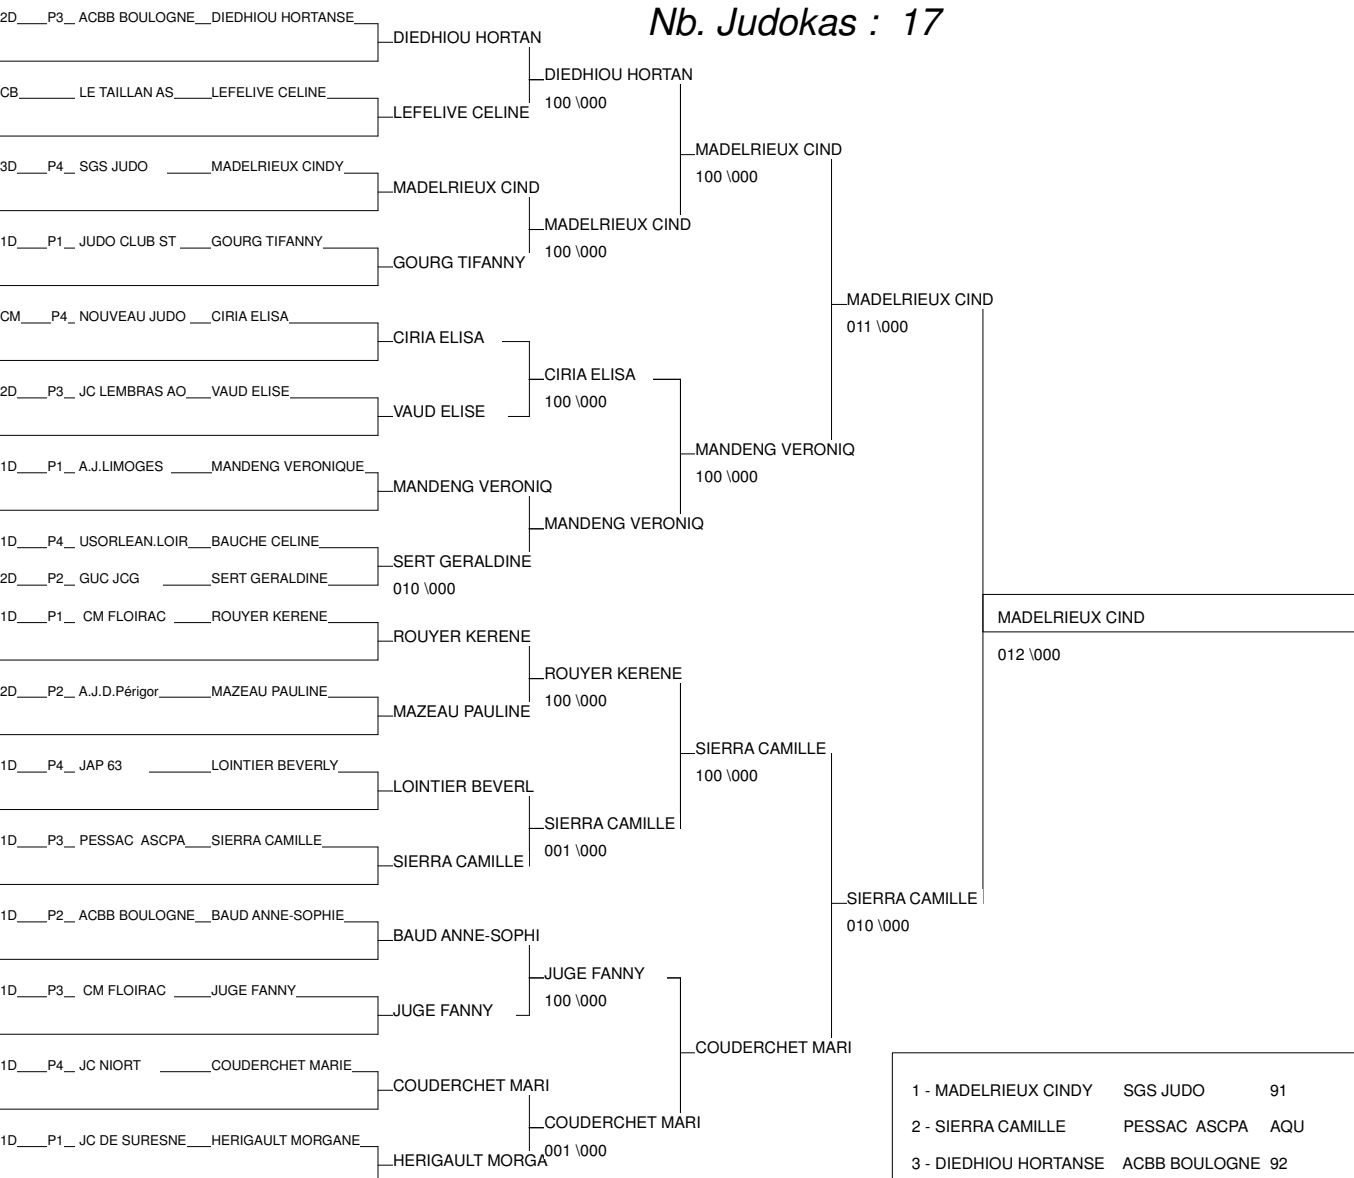

TOURNOI SENIORS ADIDAS

LORMONT 01/02/2014

Cat. -57

Nb. Judokas : 17