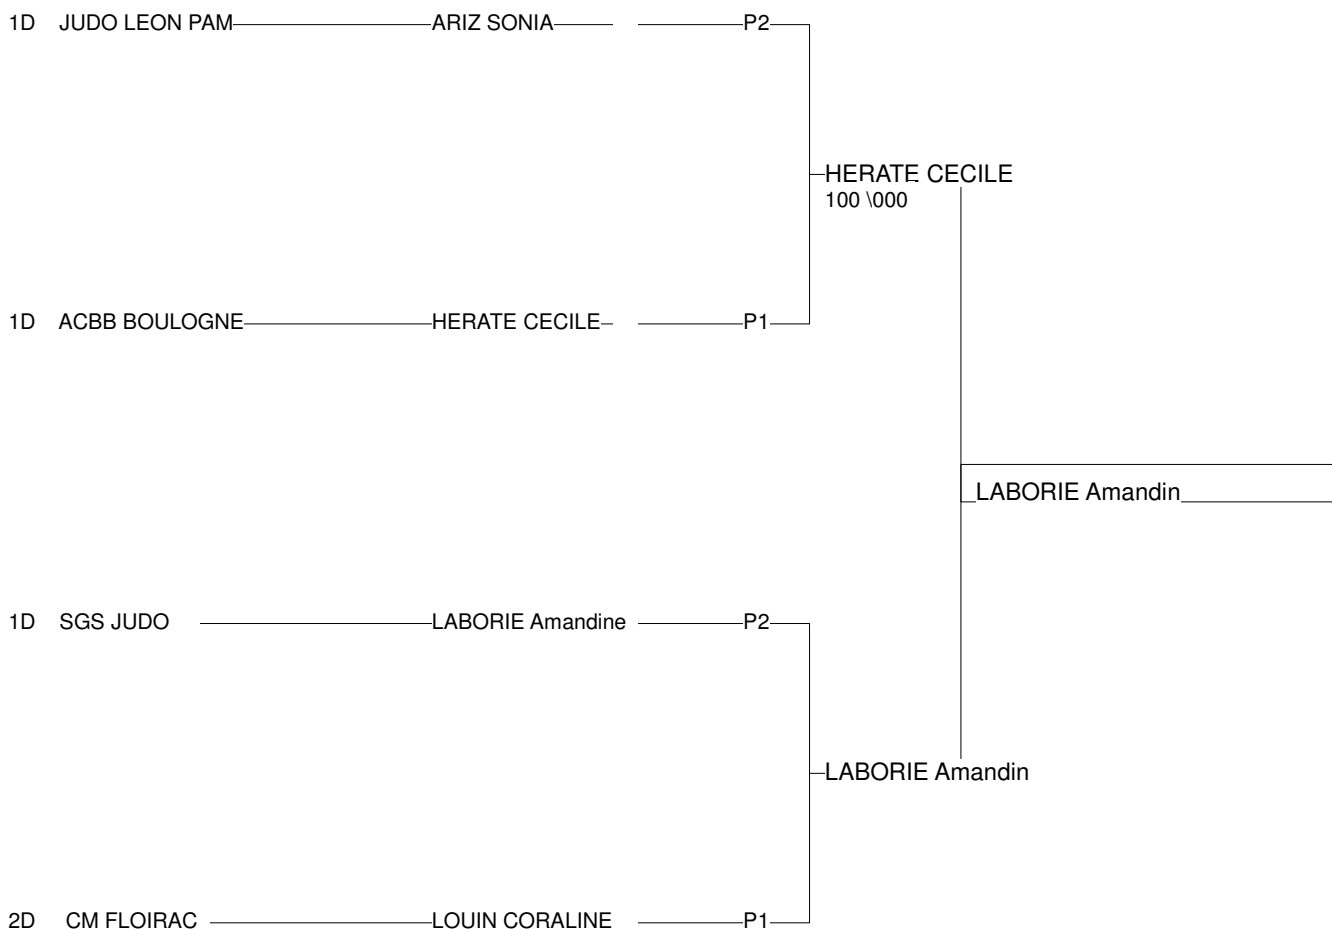

TOURNOI SENIORS ADIDAS

LORMONT 01/02/2014

Cat. -52

Nb. Judokas : 4

1 - LABORIE Amandin	SGS JUDO	91	P2
2 - HERATE CECILE	ACBB BOULOGNE	92	P1
3 - ARIZ SONIA	JUDO LEON PAMP		P2
3 - LOUIN CORALINE	CM FLOIRAC	AQU	P1