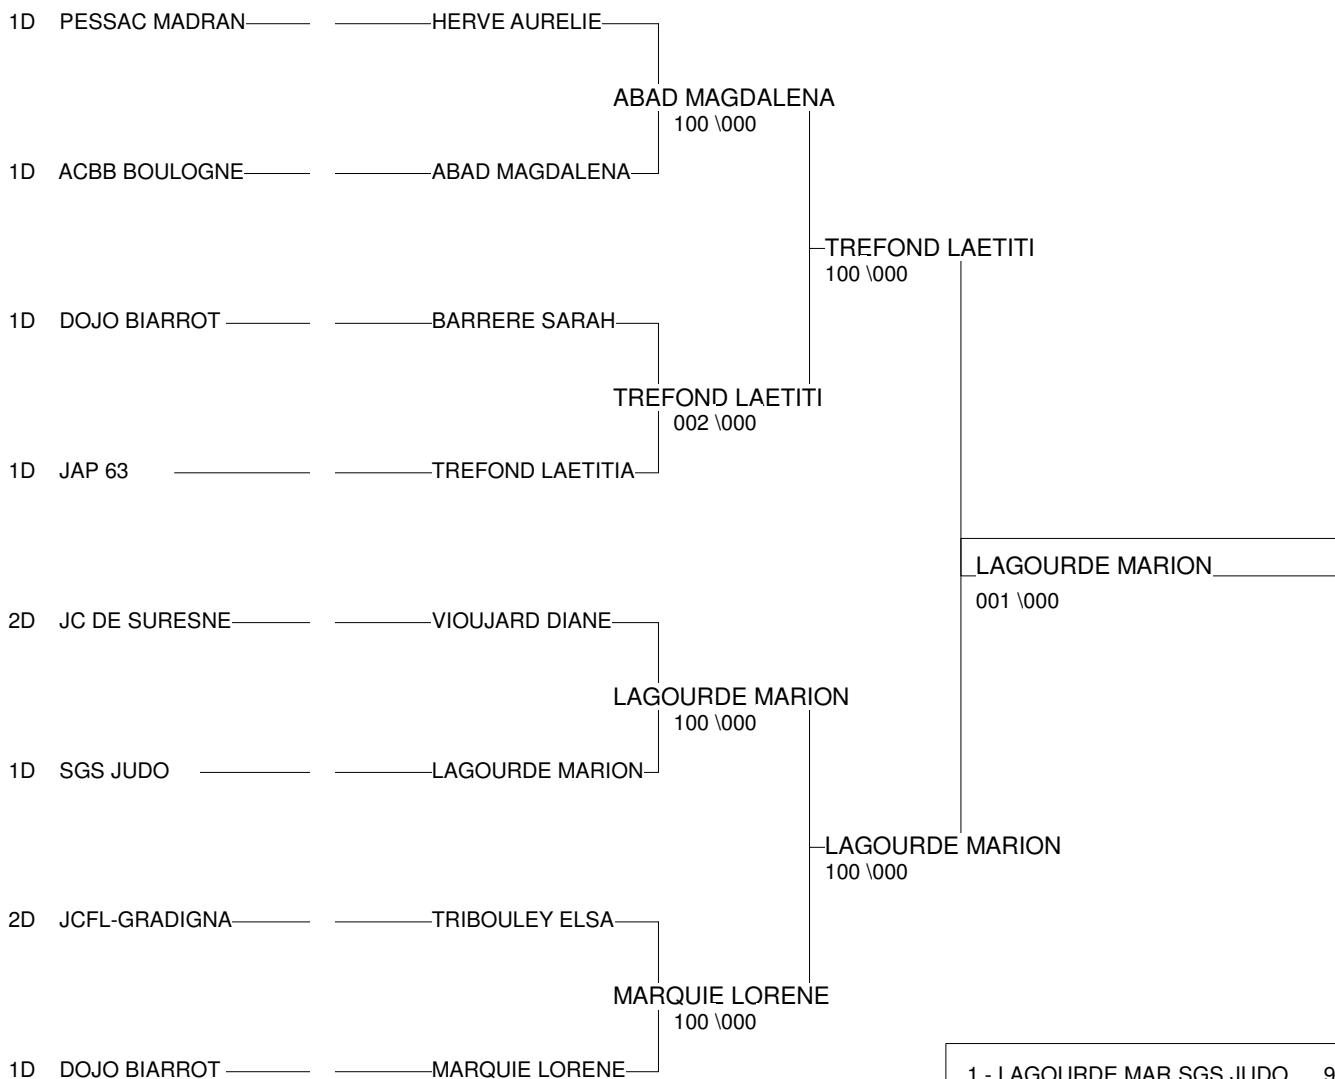

TOURNOI SENIORS ADIDAS

LORMONT 01/02/2014

Cat. -57

Nb. Judokas : 17

1 - MADELRIEUX CINDY	SGS JUDO	91	P4
2 - SIERRA CAMILLE	PESSAC ASCPA	AQU	P3
3 - DIEDHIOU HORTANSE	ACBB BOULOGNE	92	P3
3 - MANDENG VERONIQUE	A.J.LIMOGES	LIM	P1
5 - COUDERCHET MARIE	JC NIORT	PCH	P4
5 - JUGE FANNY	CM FLOIRAC	AQU	P3
7 - SERT GERALDINE	GUC JCG	RA	P2
7 - ROUYER KERENE	CM FLOIRAC	AQU	P1

TOURNOI SENIORS ADIDAS

LORMONT 01/02/2014

Cat. -63

Nb. Judokas : 8

1 - LAGOURDE MAR	SGS JUDO	91	SGS
2 - TREFOND LAETI	JAP 63	AUV	JAP
3 - MARQUIE LOREN	DOJO BIARRCAQU		DOJ
3 - ABAD MAGDALEI	ACBB BOULO(92		ACB
5 - HERVE AURELIE	PESSAC MADIAQU		PES
5 - TRIBOULEY ELS/	JCFL-GRADIGIAQU		JCF
7 - BARRERE SARAH	DOJO BIARRCAQU		DOJ
7 - VIOUJARD DIANE	JC DE SURES92		JC