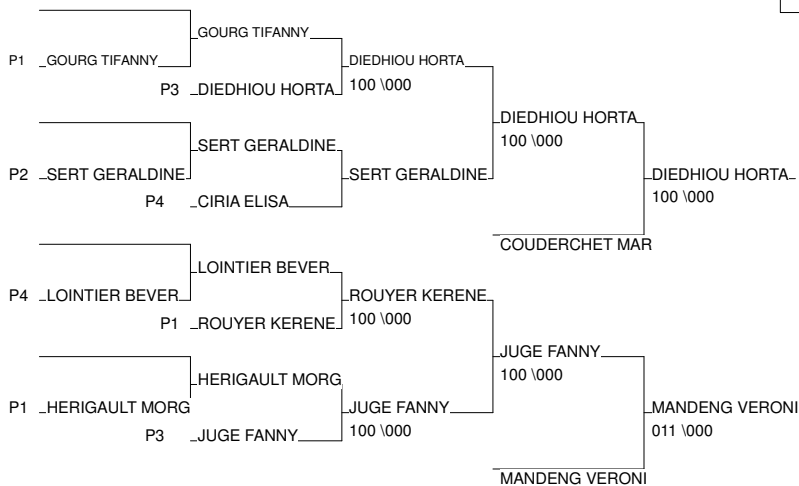

TOURNOI SENIORS ADIDAS

LORMONT 01/02/2014

Cat. -57

Nb. Judokas : 17

1 - MADELRIEUX CINDY	SGS JUDO	91	P4
2 - SIERRA CAMILLE	PESSAC ASCPA	AQU	P3
3 - DIEDHIOU HORTANSE	ACBB BOULOGNE	92	P3
3 - MANDENG VERONIQUE	A.J.LIMOGES	LIM	P1
5 - COUDERCHET MARIE	JC NIORT	PCH	P4
5 - JUGE FANNY	CM FLOIRAC	AQU	P3
7 - SERT GERALDINE	GUC JCG	RA	P2
7 - ROUYER KERENE	CM FLOIRAC	AQU	P1

TOURNOI SENIORS ADIDAS

LORMONT 01/02/2014

Cat. -63

Nb. Judokas : 8

1 - LAGOURDE MAR	SGS JUDO	91	SGS
2 - TREFOND LAETI	JAP 63	AUV	JAP
3 - MARQUIE LOREN	DOJO BIARRCAQU		DOJ
3 - ABAD MAGDALEI	ACBB BOULO(92		ACB
5 - HERVE AURELIE	PESSAC MADIAQU		PES
5 - TRIBOULEY ELS/	JCFL-GRADIGIAQU		JCF
7 - BARRERE SARAH	DOJO BIARRCAQU		DOJ
7 - VIOUJARD DIANE	JC DE SURES92		JC