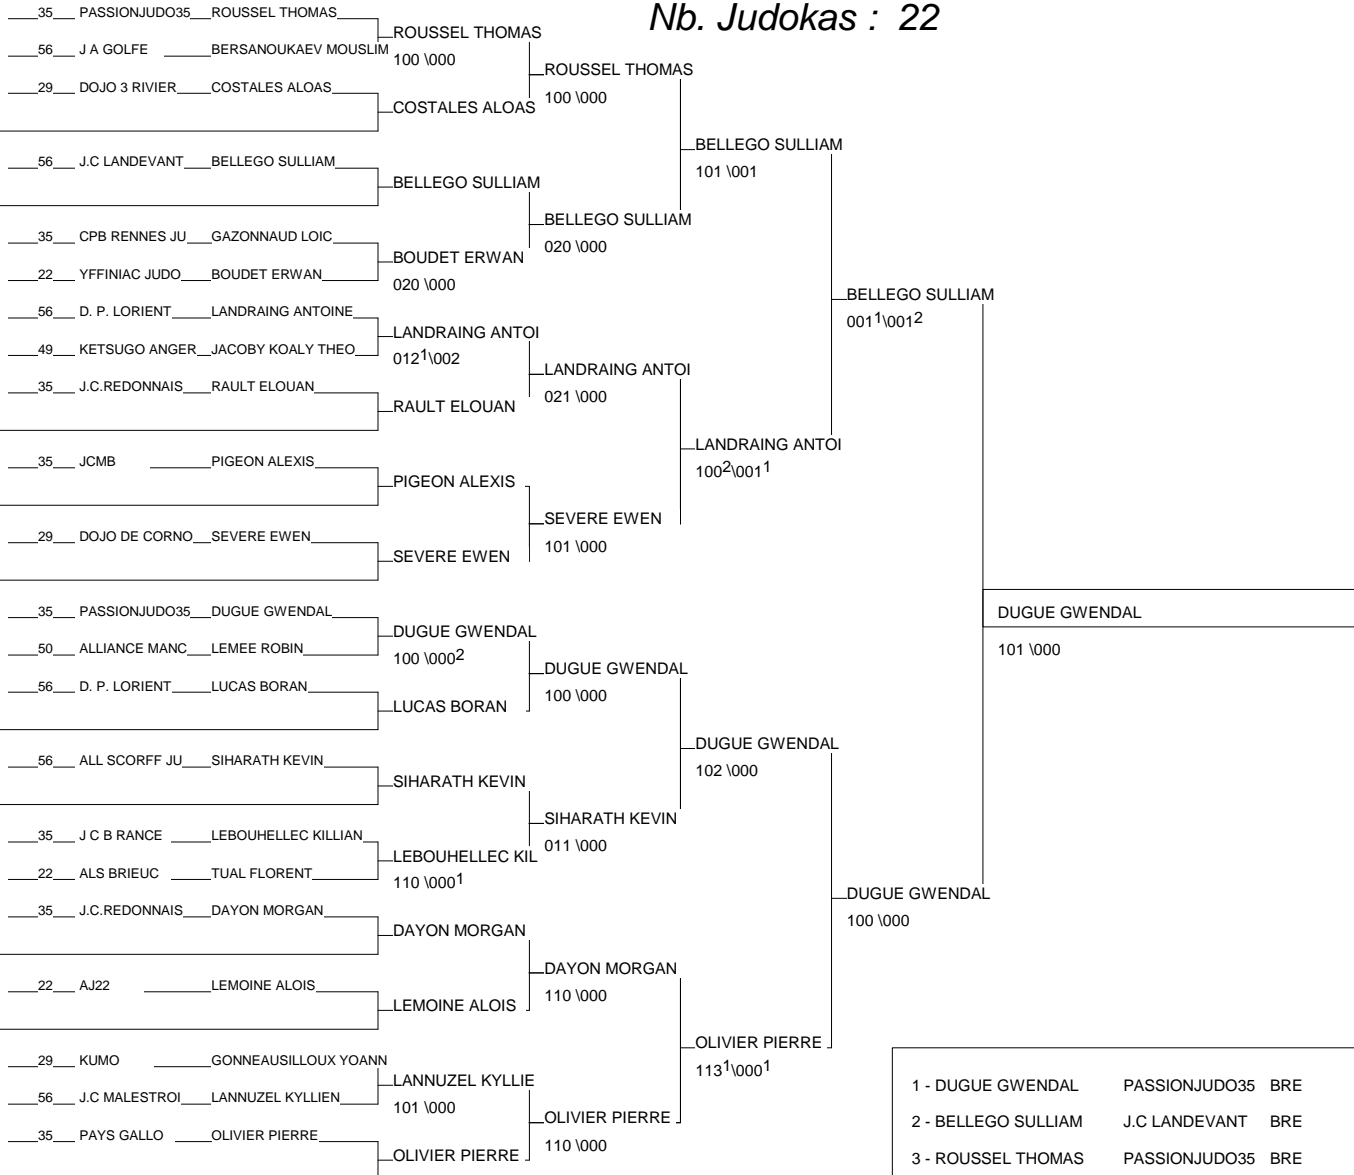

Tournoi Cadets M/F

LANESTER 13/12/2014

Cat. -55

Nb. Judokas : 22