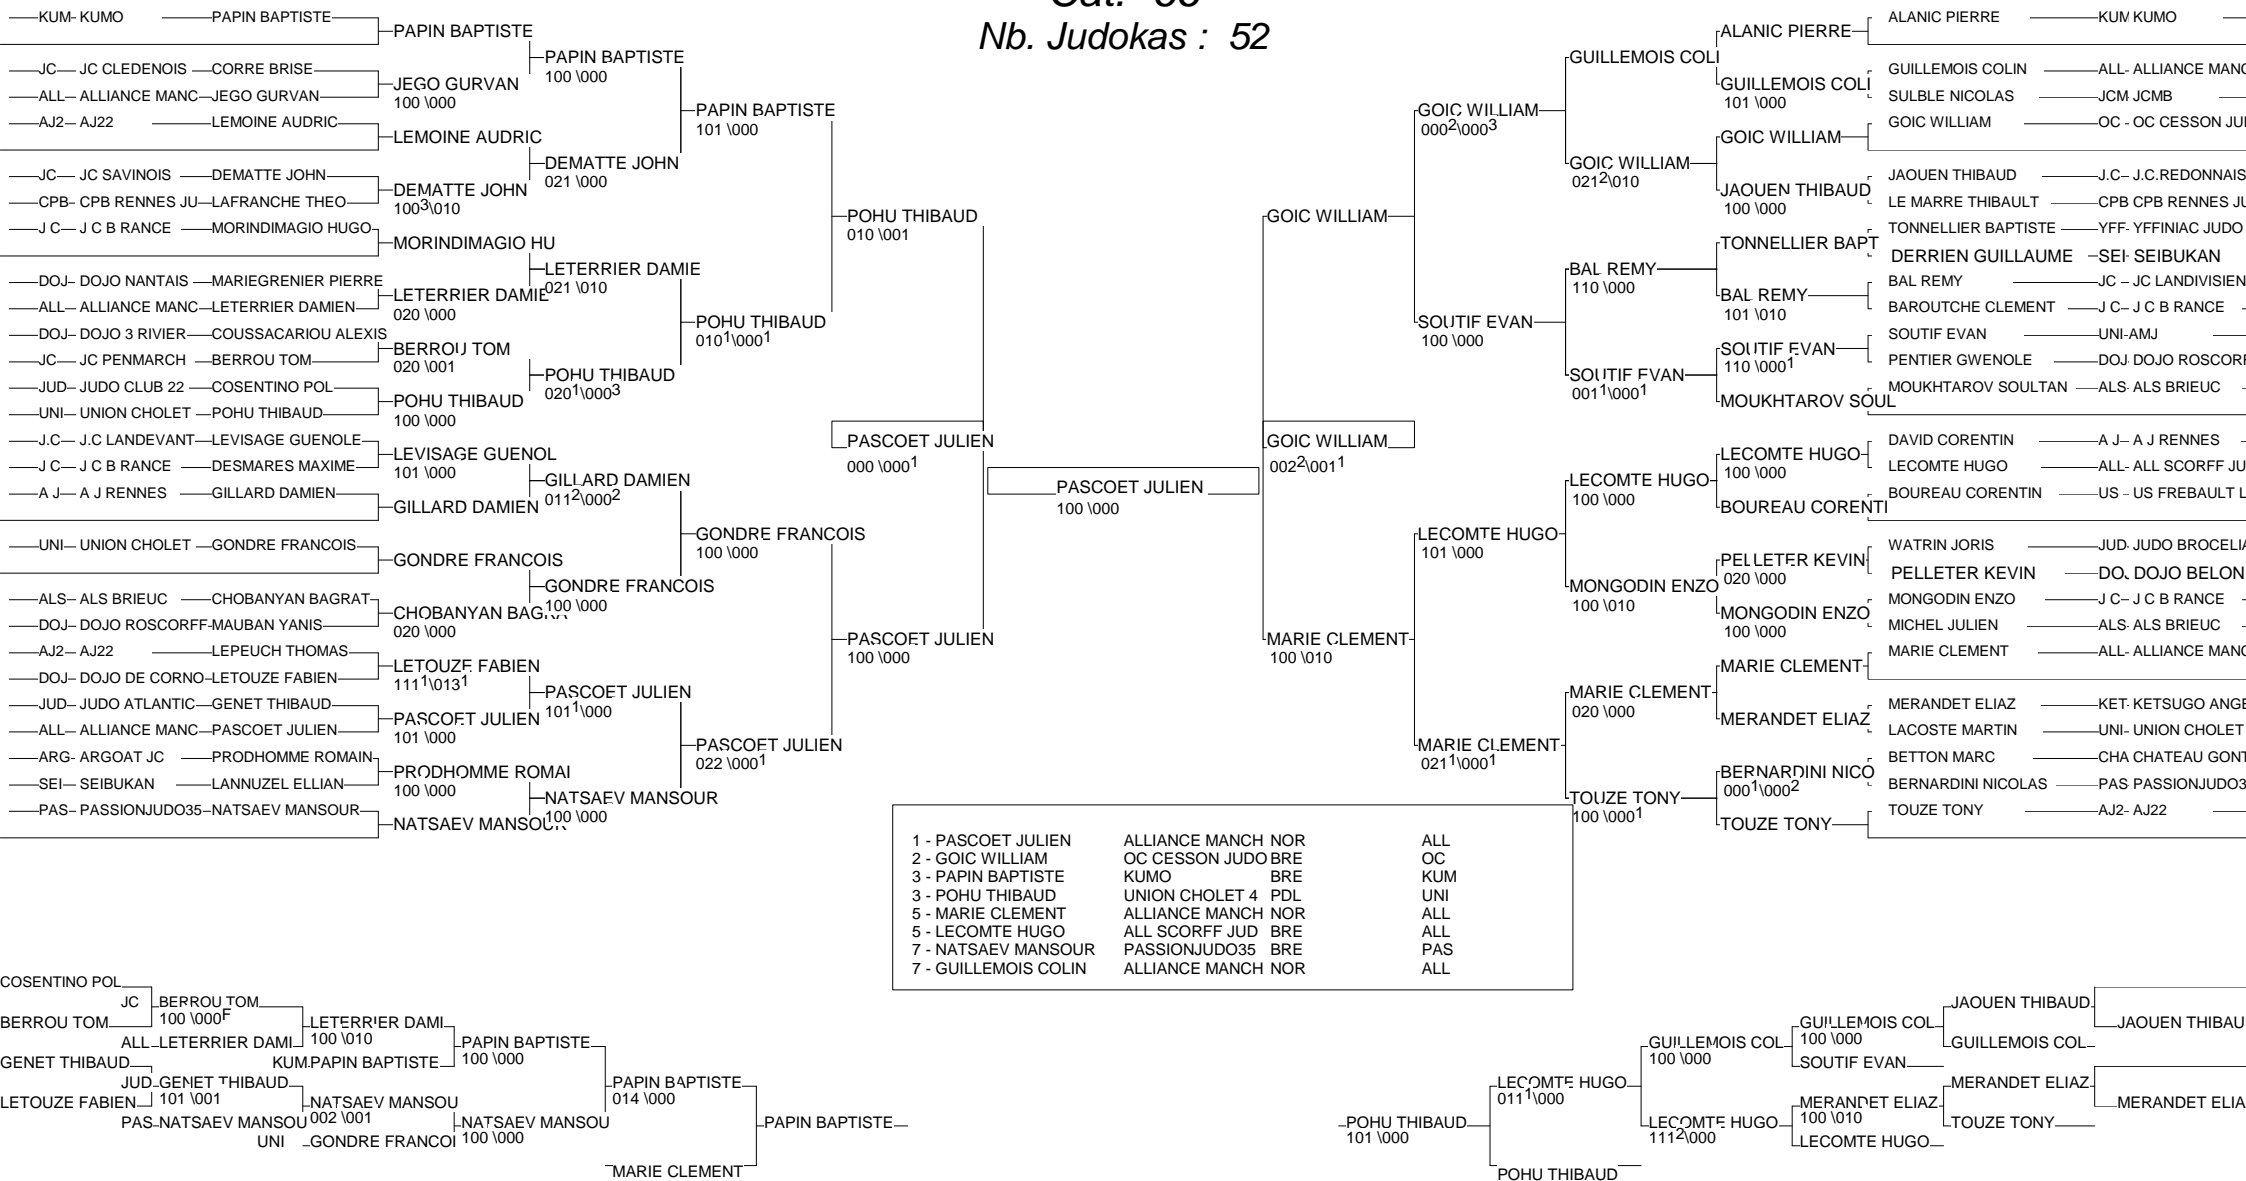

Tournoi Cadets M/F

LANESTER 13/12/2014

Cat. -60

Nb. Judokas : 36

Tournoi Cadets M/F

LANESTER 13/12/2014

Cat. -66

Nb. Judokas : 52