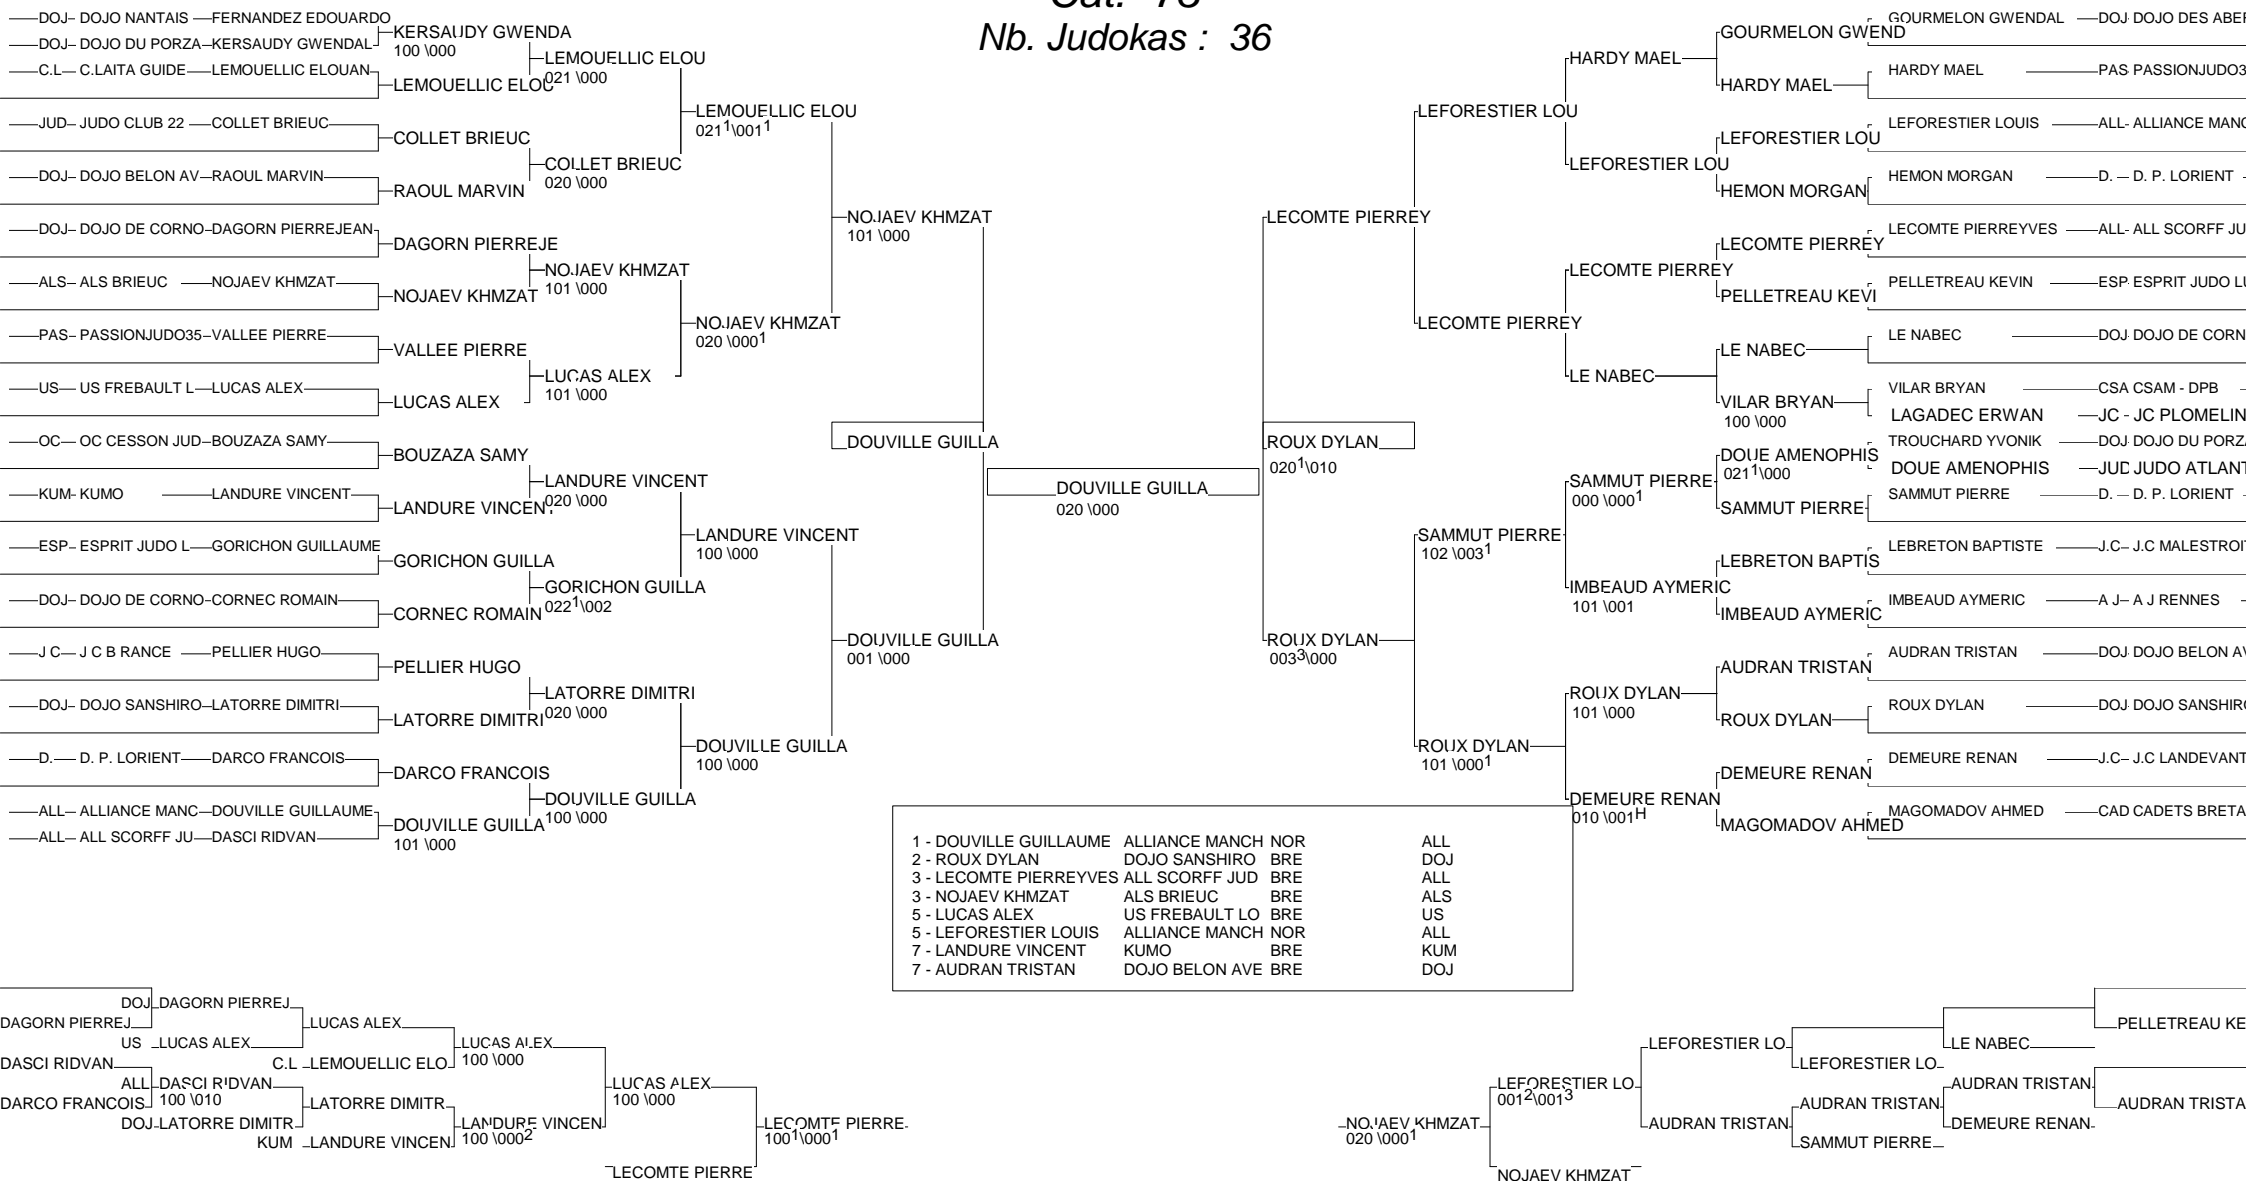

Tournoi Cadets M/F

LANESTER 13/12/2014

Cat. -73

Nb. Judokas : 36