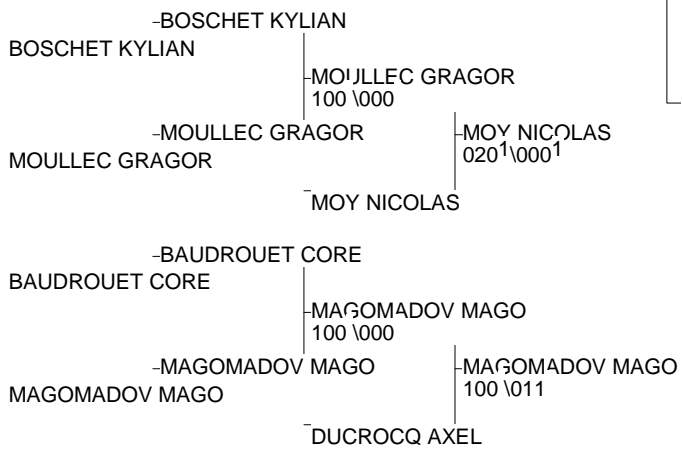

Ordre des combats: 1x2 - 3x4 - 1x3 - 2x4 - 1x4 - 2x3

Tournoi Cadets M/F

LANESTER 13/12/2014

Cat. -50

Nb. Judokas : 8

| | | |
|-----------------------------------|-----|----|
| 1 - NICOLASGRAFF / J A GOLFE | BRE | 56 |
| 2 - BOIDIN DAVID E.L.J 29 | BRE | 29 |
| 3 - MOY NICOLAS KUMO | BRE | 29 |
| 3 - MAGOMADOV M/ CPB RENNES | BRE | 35 |
| 5 - MOULLEC GRAG / JUDO CLUB 22 | BRE | 22 |
| 5 - DUCROCQ AXEL KUMO | BRE | 29 |
| 7 - BOSCHET KYLIAI JUDO BROCEIBRE | BRE | 56 |
| 7 - BAUDROUET CO YFFINIAC JUDBRE | BRE | 22 |