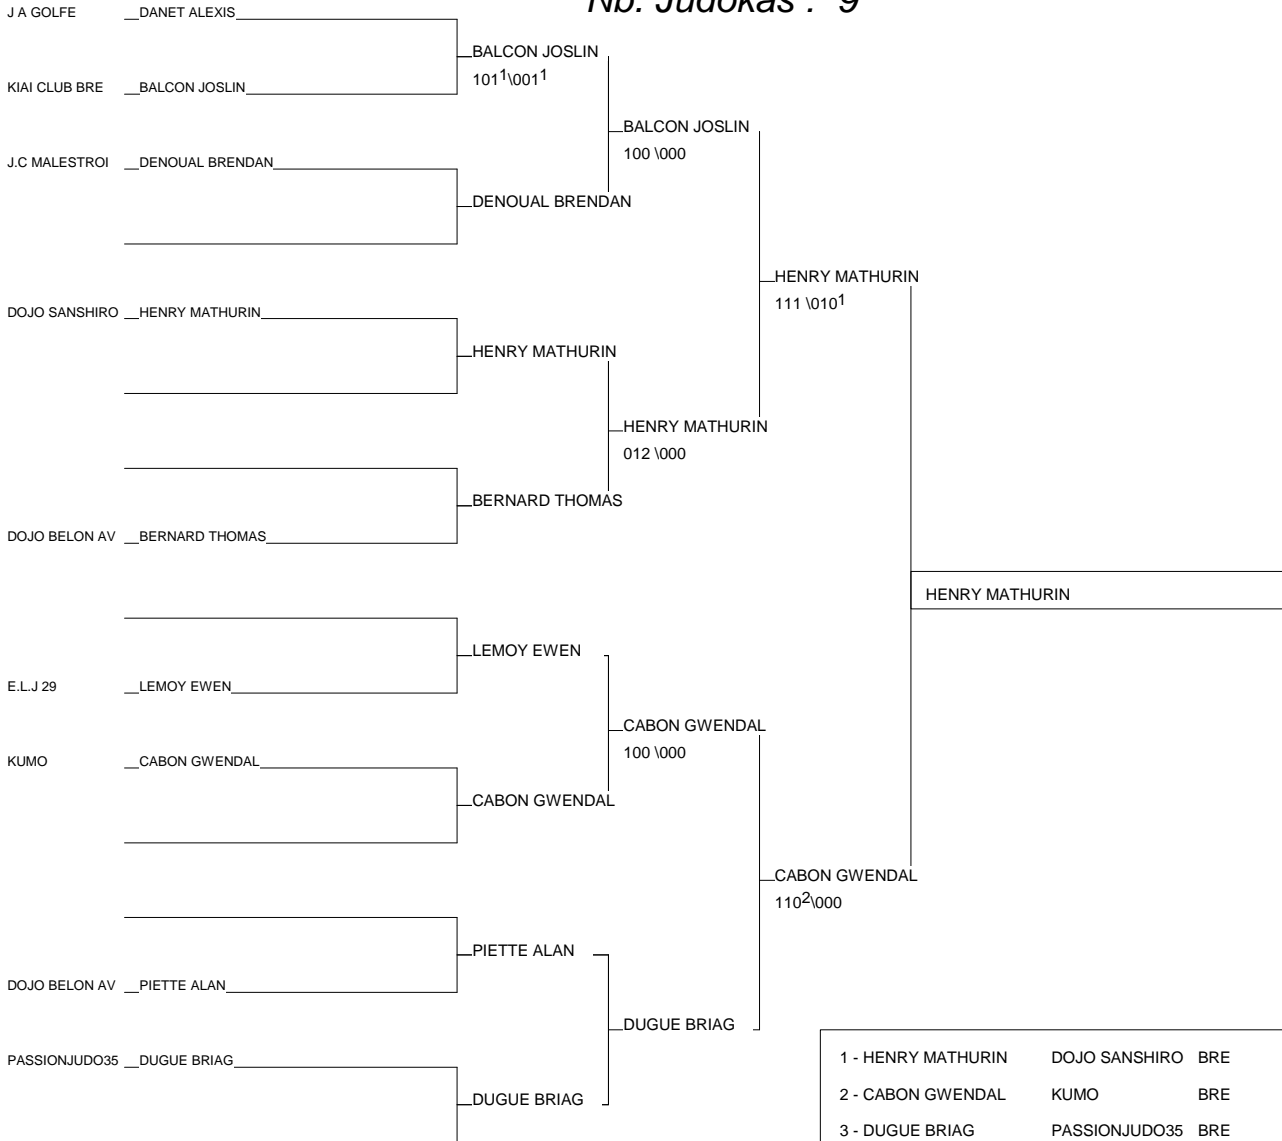

Tournoi Cadets M/F

LANESTER 13/12/2014

Cat. -73

Nb. Judokas : 36

Tournoi Cadets M/F

LANESTER 13/12/2014

Cat. -81

Nb. Judokas : 9