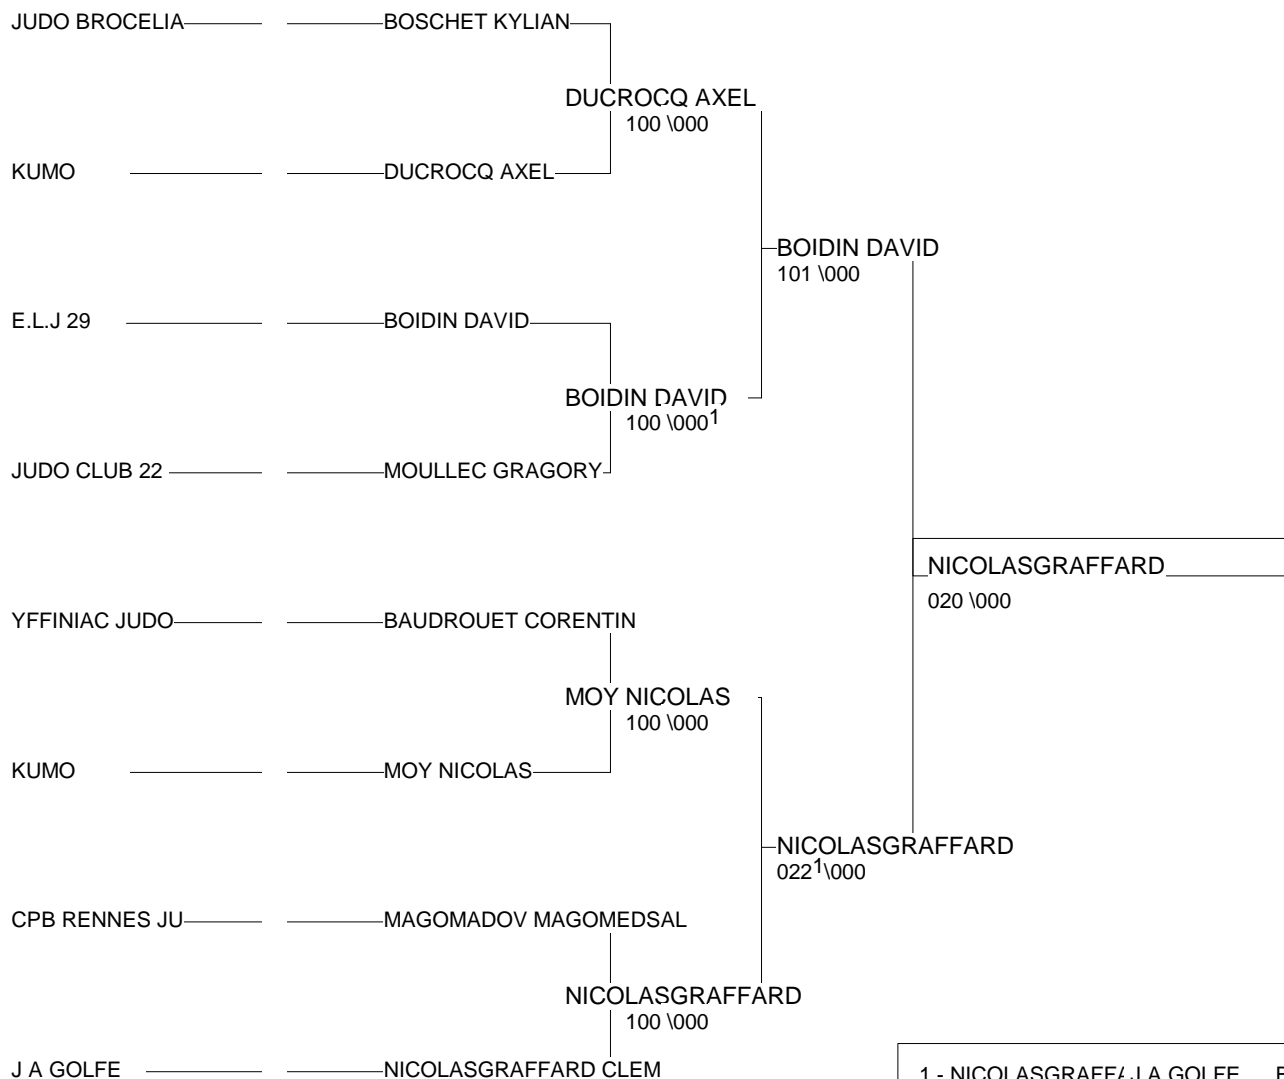

Tournoi Cadets M/F

LANESTER 13/12/2014

Cat. -50

Nb. Judokas : 8