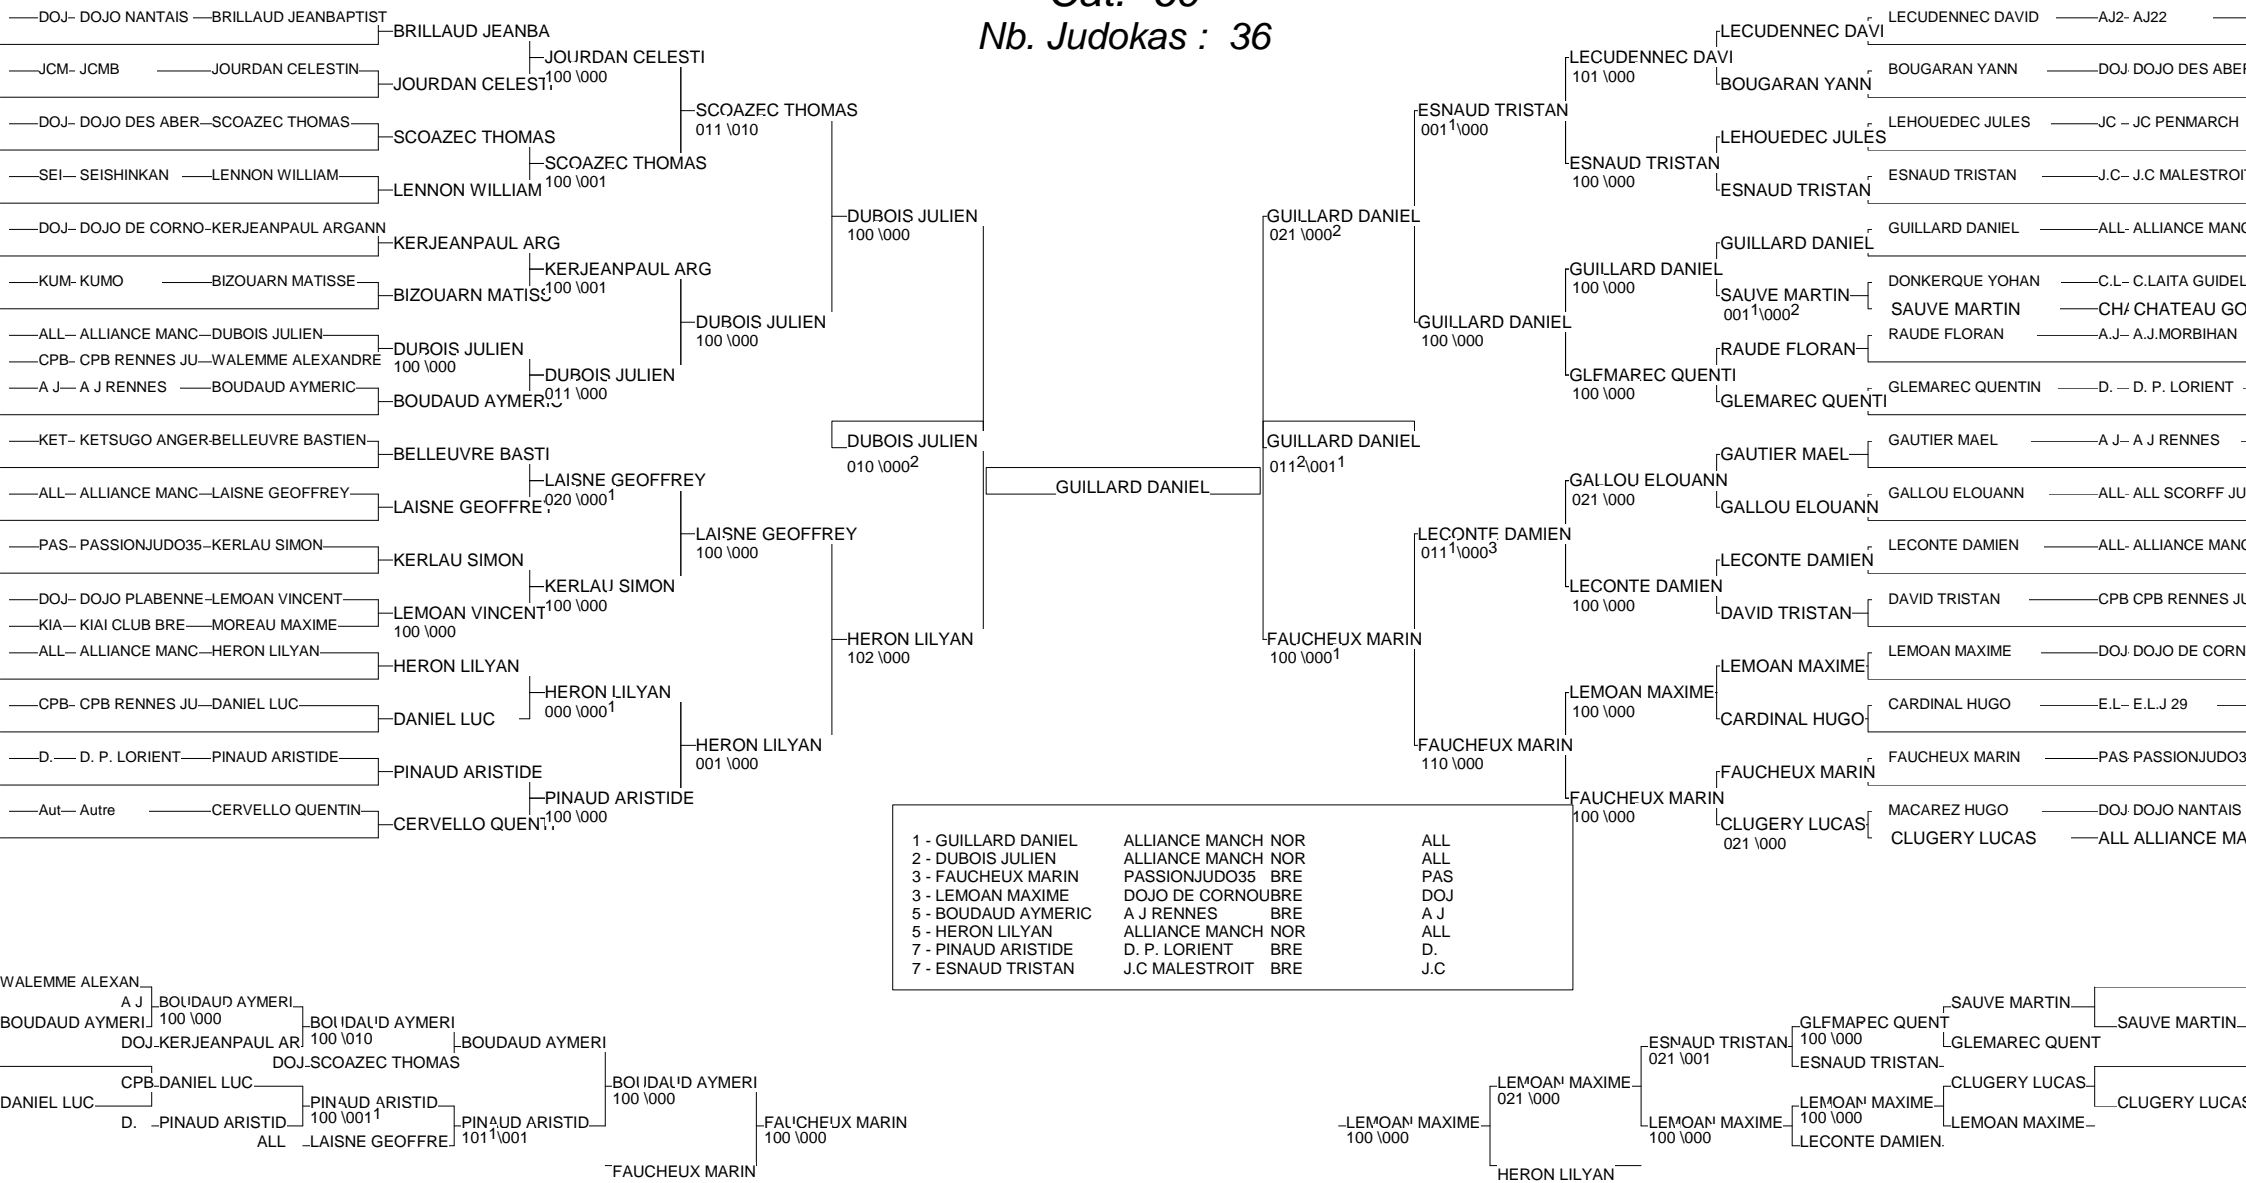

Tournoi Cadets M/F

LANESTER 13/12/2014

Cat. -60

Nb. Judokas : 36