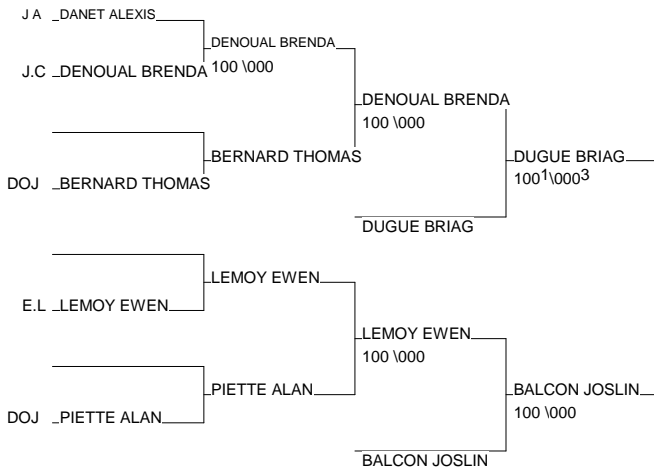

1 - HENRY MATHURIN	DOJO SANSHIRO	BRE	DOJ
2 - CABON GWENDAL	KUMO	BRE	KUM
3 - DUGUE BRIAG	PASSIONJUDO35	BRE	PAS
3 - BALCON JOSLIN	KIAI CLUB BRES	BRE	KIA
5 - DENOUAL BRENDAN	J.C MALESTROIT	BRE	J.C
5 - LEMOY EWEN	E.L.J 29	BRE	E.L
7 - BERNARD THOMAS	DOJO BELON AVE	BRE	DOJ
7 - PIETTE ALAN	DOJO BELON AVE-BRE		DOJ