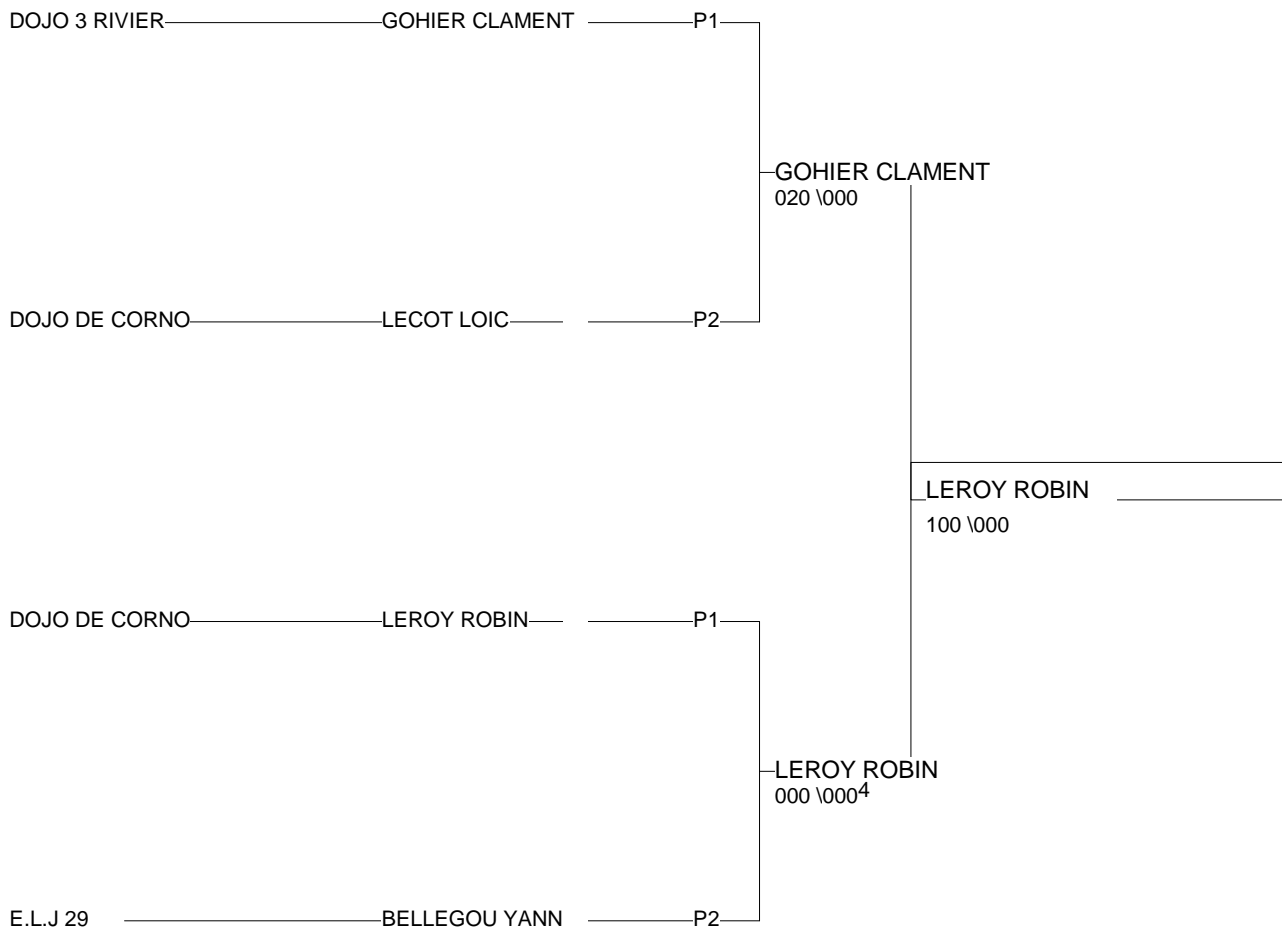

Ordre des combats: 1x2 - 2x3 - 1x3

Poule n°2

| | | | | | | | |
|---------|-----------------|-----------------|-----|-----|------|------|---|
| DOJ BRE | LECOT LOIC | DOJO DE CORNOUA | | 000 | 020 | 1/10 | 2 |
| E.L BRE | BELLEGOU YANN | E.L.J 29 | 100 | | 1101 | 2/20 | 1 |
| DOJ BRE | DESTEFANO KEVIN | DOJO SANSHIRO | 000 | 000 | | 0/0 | 3 |

Ordre des combats: 1x2 - 2x3 - 1x3

Tournoi Cadets M/F

LANESTER 13/12/2014

Cat. -90

Nb. Judokas : 4

| | | |
|-------------------|-----------------|----|
| 1 - LEROY ROBIN | DOJO DE CORBRE | P1 |
| 2 - GOHIER CLAMEN | DOJO 3 RIVIEBRE | P1 |
| 3 - LECOT LOIC | DOJO DE CORBRE | P2 |
| 3 - BELLEGOU YANN | E.L.J 29 BRE | P2 |

Ordre des combats: 1x2 - 2x3 - 1x3