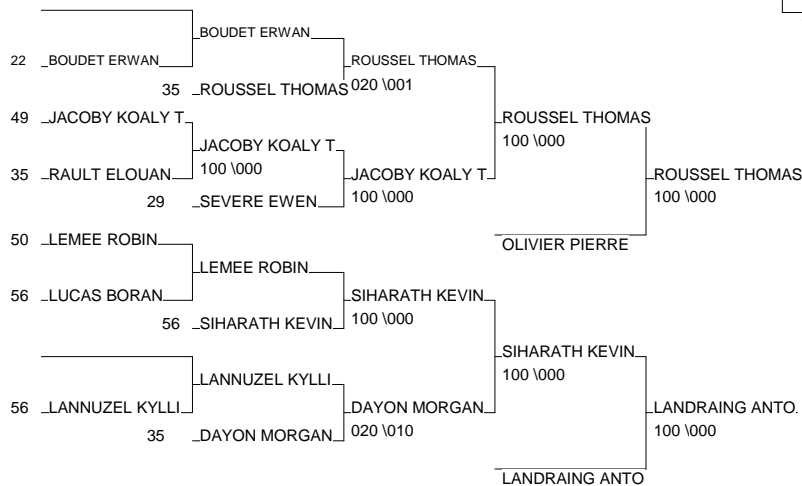

Tournoi Cadets M/F

LANESTER 13/12/2014

Cat. -55

Nb. Judokas : 22

| | | | |
|-----------------------|-------------------|-----|----|
| 1 - DUGUE GWENDAL | PASSIONJUDO35 | BRE | 35 |
| 2 - BELLEGO SULLIAM | J.C LANDEVANT | BRE | 56 |
| 3 - ROUSSEL THOMAS | PASSIONJUDO35 | BRE | 35 |
| 3 - LANDRAING ANTOINE | D. P. LORIENT | BRE | 56 |
| 5 - OLIVIER PIERRE | PAYS GALLO | BRE | 35 |
| 5 - SIHARATH KEVIN | ALL SCORFF JUD | BRE | 56 |
| 7 - JACOBY KOALY THEO | KETSUGO ANGERSPDL | | 49 |
| 7 - DAYON MORGAN | J.C. REDONNAIS | BRE | 35 |