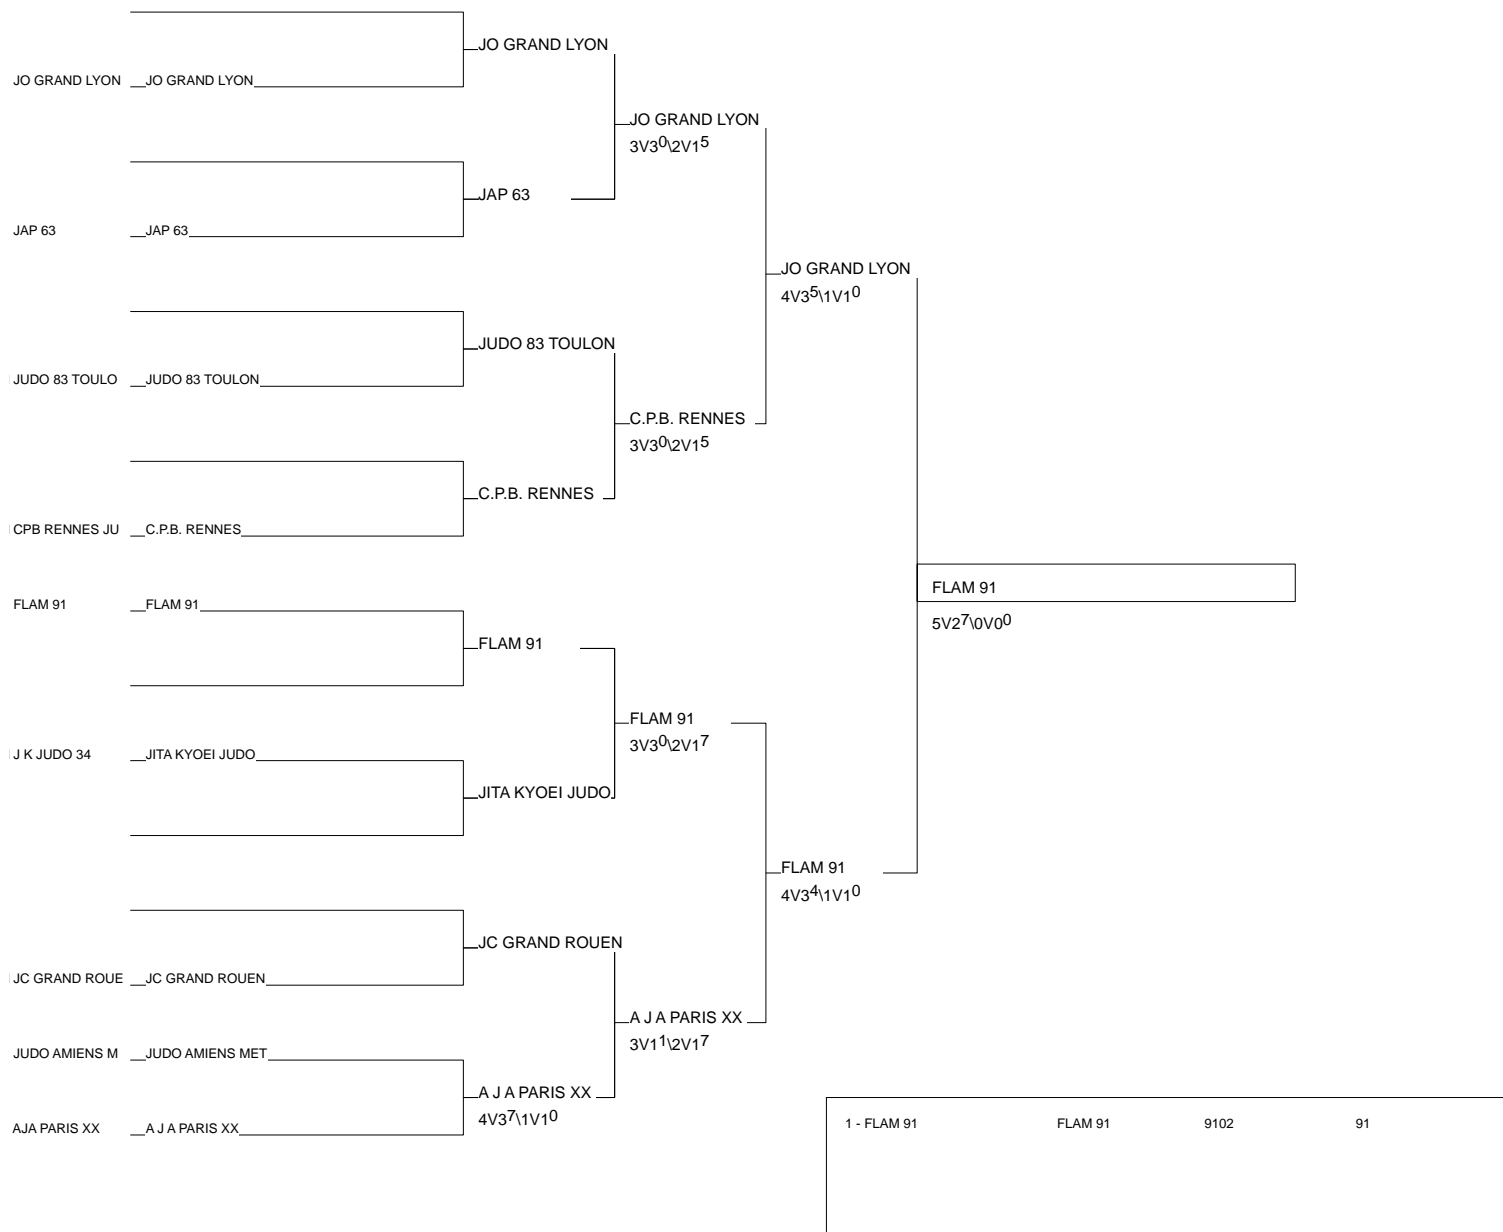

# Championnat de France 1ère division

LA ROCHE SUR YON 08/03/2014

Nombre d'Equipes Femmes: 34

1 - ACS PEUGEOT MUL	MULHOUSE	6820	ALS
2 - JCE ARGENTEUIL	ARGENTEUIL	9507	95
3 - JCMA	MAISON ALFORT	9435	94
3 - SGS JUDO	SGS JUDO	9118	91
5 - JC PONTAULT	JC PONTAULT	7704	77
5 - A.D.J. 21	ADJ21 Bourgogne	2105	BOU
7 - A.J.LIMOGES	A.J.LIMOGES	8701	LIM
7 - RSC CHAMPIGNY	RSC CHAMPIGNY	9433	94

# C hampionnat de France 1 div

maintien tableau A 08/03/2014

Nombre d'Equipes Femmes: 9