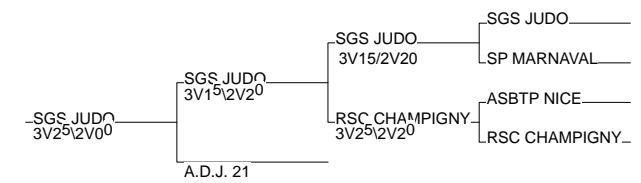

# Championnat de France 1ère division

LA ROCHE SUR YON 08/03/2014

Nombre d'Equipes Femmes: 34

1 - ACS PEUGEOT MUL	MULHOUSE	6820	ALS
2 - JCE ARGENTEUIL	ARGENTEUIL	9507	95
3 - JCMA	MAISON ALFORT	9435	94
3 - SGS JUDO	SGS JUDO	9118	91
5 - JC PONTAULT	JC PONTAULT	7704	77
5 - A.D.J. 21	ADJ21 Bourgogne	2105	BOU
7 - A.J.LIMOGES	A.J.LIMOGES	8701	LIM
7 - RSC CHAMPIGNY	RSC CHAMPIGNY	9433	94