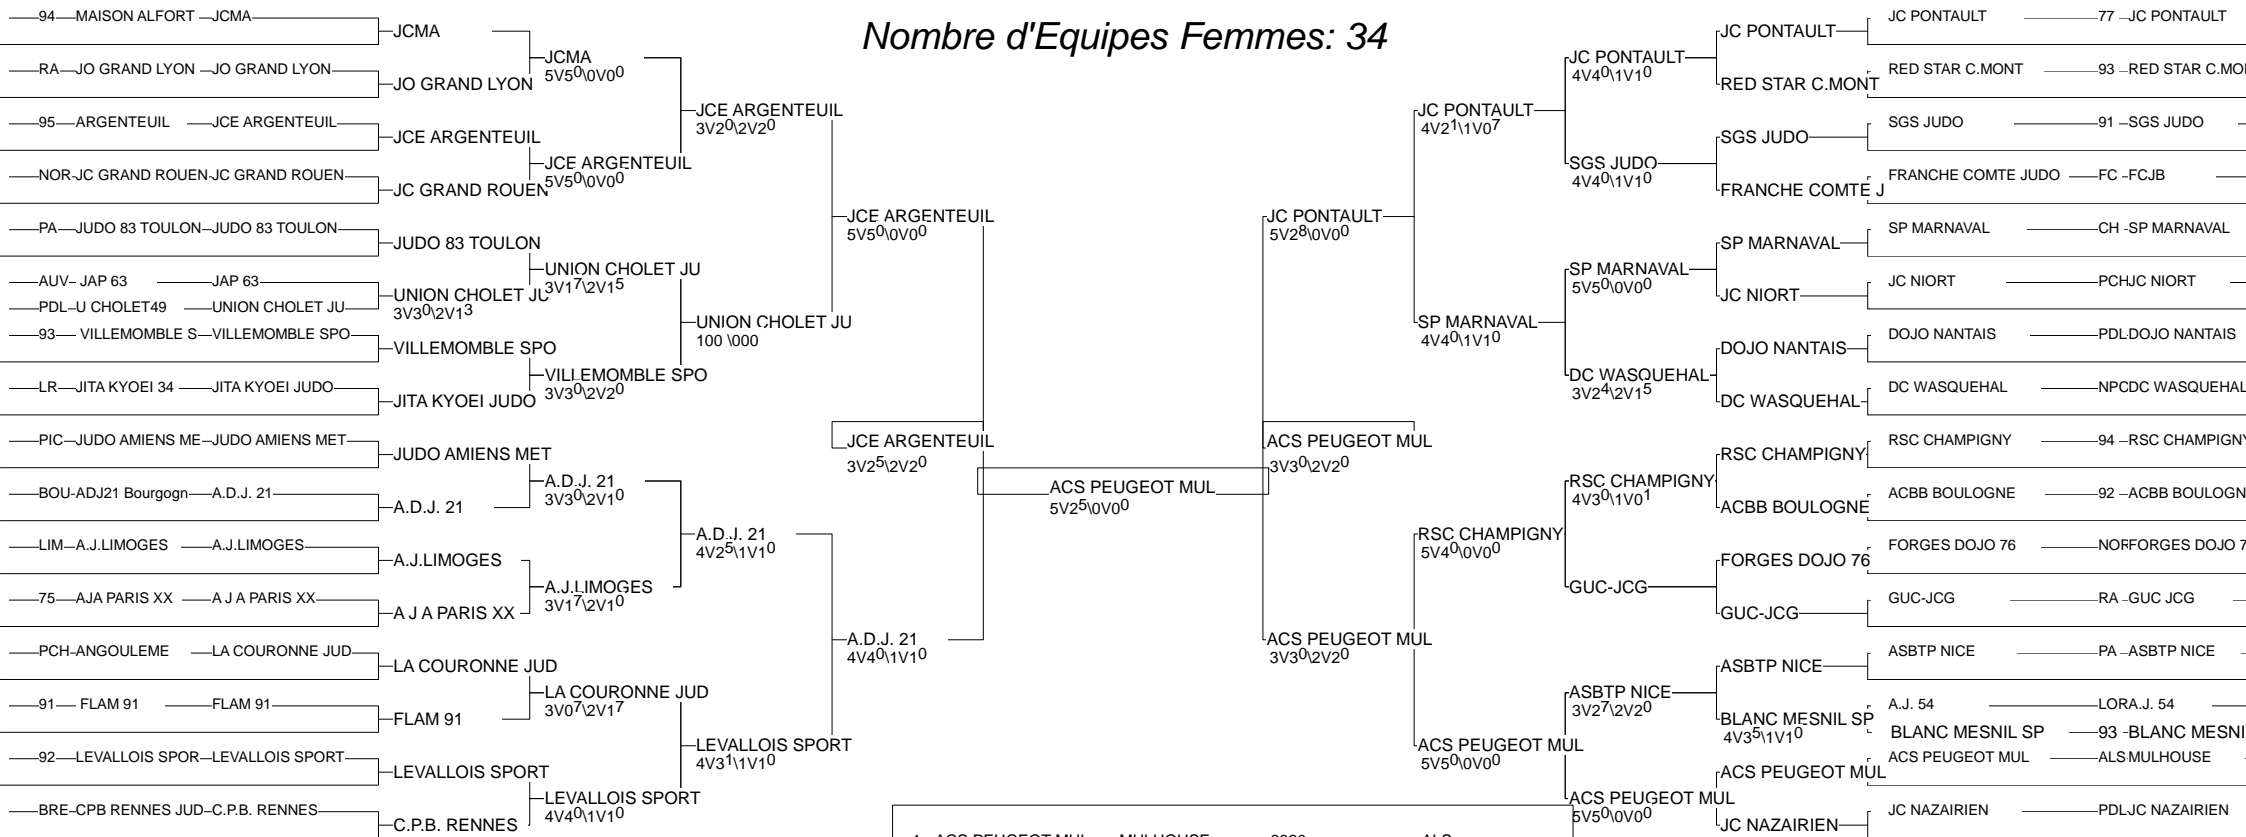

# Championnat de France 1ère division

LA ROCHE SUR YON 08/03/2014

Nombre d'Equipes Femmes: 34

1 - ACS PEUGEOT MUL	MULHOUSE	6820	ALS
2 - JCE ARGENTEUIL	ARGENTEUIL	9507	95
3 - JCMA	MAISON ALFORT	9435	94
3 - SGS JUDO	SGS JUDO	9118	91
5 - JC PONTAULT	JC PONTAULT	7704	77
5 - A.D.J. 21	ADJ21 Bourgogne	2105	BOU
7 - A.J.LIMOGES	A.J.LIMOGES	8701	LIM
7 - RSC CHAMPIGNY	RSC CHAMPIGNY	9433	94

# C hampionnat de France 1 div

maintien tableau A 08/03/2014

Nombre d'Equipes Femmes: 9