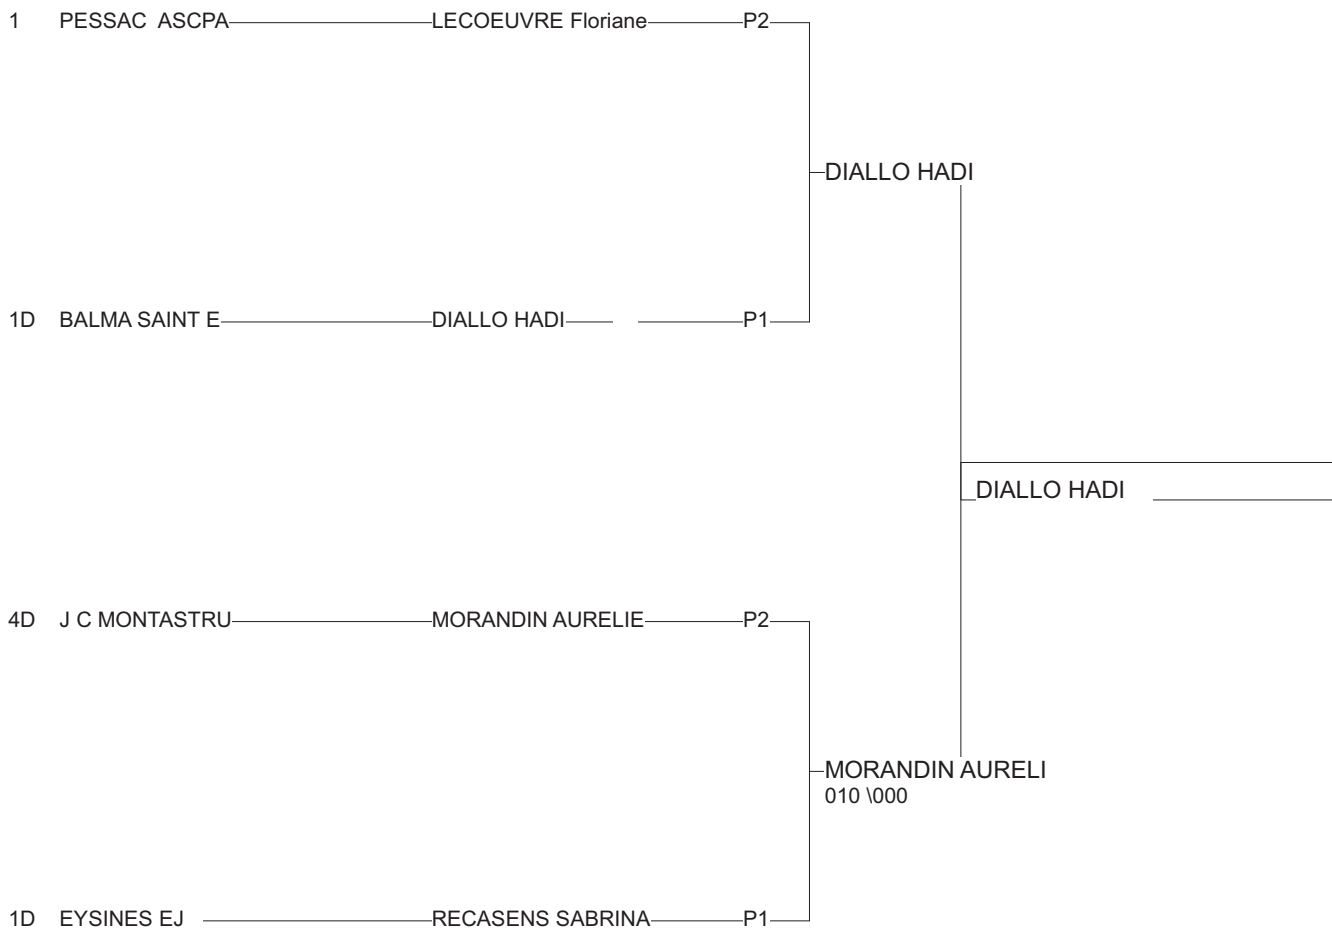

DEMI FINALE CHAMPIONNAT DE FRANCE SENIORS

LORMONT 17/05/2014

Cat. -78

Nb. Judokas : 4

1 - DIALLO HADI	BALMA SAINT MP	P1
2 - MORANDIN AURE	J C MONTASTIMP	P2
3 - LECOEUVRE Flor	PESSAC ASC14	P2
3 - RECASENS SABF	EYSINES EJ AQU	P1