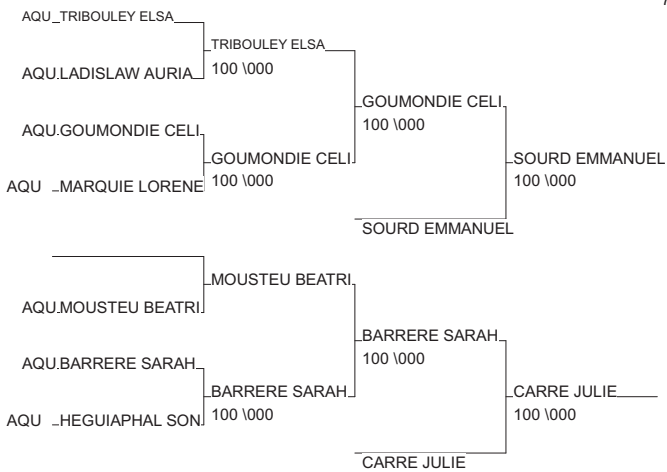

DEMI FINALE CHAMPIONNAT DE FRANCE SENIORS

LORMONT 17/05/2014

Cat. -57

Nb. Judokas : 18

1 - JUGE FANNY	CM FLOIRAC	AQU	AQU
2 - GAUDILLERE CAMILLE	JSA JUDO BDX	AQU	AQU
3 - MAZEAU PAULINE	A.J.D.Périgord	AQU	AQU
3 - FORTUNAT HELYNE	AVENTURESPOORT0MP		MP
5 - VAUD Elise	JC LEMBRAS AOL 14		14
5 - SAVARY LAURE	JC ST JEAN D A	PCH	PCH
7 - AUPROUX ANNE-SOPHIE	JC CATALAN	LR	LR
7 - BOQUET LENAIG	JC GRAND ROUE	NOR	NOR

DEMI FINALE CHAMPIONNAT DE FRANCE SENIORS

LORMONT 17/05/2014

Cat. -63

Nb. Judokas : 15

1 - CHARTRAIN LAETITIA	D MONTALBANAI	MP	MP
2 - ROUYER KERENE	CM FLOIRAC	AQU	AQU
3 - SOURD EMMANUELLE	JC.PUYGOUZON	MP	MP
3 - CARRE JULIE	JC NIORT	PCH	PCH
5 - GOMONDIE CELIA	A.J.D.Périgord	AQU	AQU
5 - BARRERE SARAH	DOJO BIARROT	AQU	AQU
7 - TRIBOULEY ELSA	JCFL-GRADIGNAN	AQU	AQU
7 - MOUSTEU BEATRICE	J C FUMEL LIBO	AQU	AQU

DEMI FINALE CHAMPIONNAT DE FRANCE SENIORS

LORMONT 17/05/2014

Cat. -70

Nb. Judokas : 5

Poule n° 1

2D	95	95	LEGUAY WENDY	LES ARTS MART.		0	0	10	10	2/0	3
2D	MP	MP	OUABBACHE NAOMI	COLOMIERS JUDO	1		7	10	10	4/0	1
1D	AQUAQU		DI-MARCO ELODIE	Judo Jurançon	1	0		10	10	3/0	2
1D	AQUAQU		BOISGROLLIER CL	ASSM ST MEDARD	0	0	0		0	0/0	5
1D	AQUAQU		MIGEON JULIETTE	BDX ASPOM	0	0	0	1		1/0	4