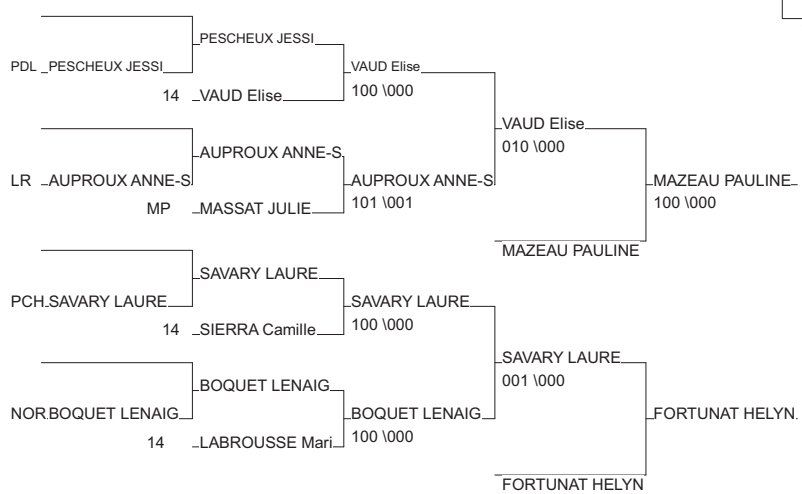

Ordre des combats: 1x2 - 3x4 - 1x3 - 2x4 - 1x4 - 2x3

DEMI FINALE CHAMPIONNAT DE FRANCE SENIORS

LORMONT 17/05/2014

Cat. -52

Nb. Judokas : 13

1 - ROGE MARINE	COLOMIERS JUDO MP	MP
2 - MADRE MAHONY	A.RAPHAELOISE PACA	PAC
3 - MOUTY ANNABELLE	CM FLOIRAC AQU	AQU
3 - TOULOUSE LAURA	LE TAILLAN AS AQU	AQU
5 - IMBERT LUDIVINE	CAHORS JUDO MP	MP
5 - MAURY AURELIE	ASSM ST MEDARD AQU	AQU
7 - BONICEL RAPHAELLE	SEP JUDO FRONT PCH	PCH
7 - GOHIER ADELINE	BOURGES JUDO TBO	TBO

DEMI FINALE CHAMPIONNAT DE FRANCE SENIORS

LORMONT 17/05/2014

Cat. -57

Nb. Judokas : 18

1 - JUGE FANNY	CM FLOIRAC	AQU	AQU
2 - GAUDILLERE CAMILLE	JSA JUDO BDX	AQU	AQU
3 - MAZEAU PAULINE	A.J.D.Périgord	AQU	AQU
3 - FORTUNAT HELYNE	AVENTURESPOORT0MP		MP
5 - VAUD Elise	JC LEMBRAS AOL 14		14
5 - SAVARY LAURE	JC ST JEAN D A	PCH	PCH
7 - AUPROUX ANNE-SOPHIE	JC CATALAN	LR	LR
7 - BOQUET LENAIG	JC GRAND ROUE	NOR	NOR

DEMI FINALE CHAMPIONNAT DE FRANCE SENIORS

LORMONT 17/05/2014

Cat. -63

Nb. Judokas : 15

1 - CHARTRAIN LAETITIA	D MONTALBANAI	MP	MP
2 - ROUYER KERENE	CM FLOIRAC	AQU	AQU
3 - SOURD EMMANUELLE	JC.PUYGOUZON	MP	MP
3 - CARRE JULIE	JC NIORT	PCH	PCH
5 - GOMONDIE CELIA	A.J.D.Périgord	AQU	AQU
5 - BARRERE SARAH	DOJO BIARROT	AQU	AQU
7 - TRIBOULEY ELSA	JCFL-GRADIGNAN	AQU	AQU
7 - MOUSTEU BEATRICE	J C FUMEL LIBO	AQU	AQU