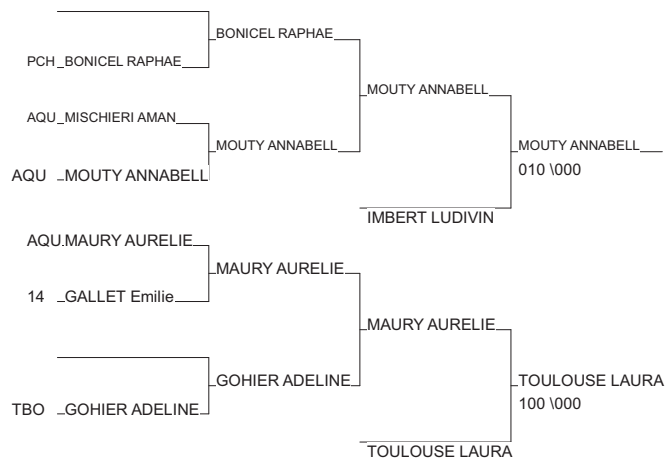

DEMI FINALE CHAMPIONNAT DE FRANCE SENIORS

LORMONT 17/05/2014

Cat. -48

Nb. Judokas : 4

Poule n° 1

1D	MP	MP	MAZIERO STEPHAN	CAHORS JUDO		0	0	0	0/0	4
1D	AQUAQU		COURRIADES GERA	JUDO CLUB DE MA	0		0	0	0/0	3
2D	MP	MP	DE LA TAILLE EL	US QUINT	7	0		10	2/0	1
1D	MP	MP	GARAUD KARINE	SAM JUDO JU-JIT	5	0	0		1/0	2

Ordre des combats: 1x2 - 3x4 - 1x3 - 2x4 - 1x4 - 2x3

DEMI FINALE CHAMPIONNAT DE FRANCE SENIORS

LORMONT 17/05/2014

Cat. -52

Nb. Judokas : 13

1 - ROGE MARINE	COLOMIERS JUDO MP	MP
2 - MADRE MAHONY	A.RAPHAELOISE PACA	PAC
3 - MOUTY ANNABELLE	CM FLOIRAC AQU	AQU
3 - TOULOUSE LAURA	LE TAILLAN AS AQU	AQU
5 - IMBERT LUDIVINE	CAHORS JUDO MP	MP
5 - MAURY AURELIE	ASSM ST MEDARD AQU	AQU
7 - BONICEL RAPHAELLE	SEP JUDO FRONT PCH	PCH
7 - GOHIER ADELINE	BOURGES JUDO TBO	TBO

DEMI FINALE CHAMPIONNAT DE FRANCE SENIORS

LORMONT 17/05/2014

Cat. -57

Nb. Judokas : 18

1 - JUGE FANNY	CM FLOIRAC	AQU	AQU
2 - GAUDILLERE CAMILLE	JSA JUDO BDX	AQU	AQU
3 - MAZEAU PAULINE	A.J.D.Périgord	AQU	AQU
3 - FORTUNAT HELYNE	AVENTURESPOORT0MP		MP
5 - VAUD Elise	JC LEMBRAS AOL 14		14
5 - SAVARY LAURE	JC ST JEAN D A	PCH	PCH
7 - AUPROUX ANNE-SOPHIE	JC CATALAN	LR	LR
7 - BOQUET LENAIG	JC GRAND ROUE	NOR	NOR