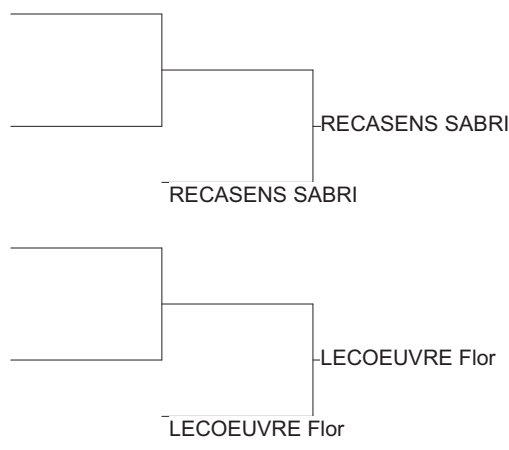

Ordre des combats: 1x2 - 2x3 - 1x3

Poule n° 2

1	33	14	LECOEUVRE Flori	PESSAC ASCPA		0	10	1/0	2
4D	31	MP	MORANDIN AURELI	J C MONTASTRUC	1		10	2/0	1
CM	40	AQU	LALANNE FANNY	Judo club	0	0		0/0	3

Ordre des combats: 1x2 - 2x3 - 1x3

DEMI FINALE CHAMPIONNAT DE FRANCE SENIORS

LORMONT 17/05/2014

Cat. -78

Nb. Judokas : 4

1 - DIALLO HADI	BALMA SAINT MP	P1
2 - MORANDIN AURE	J C MONTASTIMP	P2
3 - LECOEUVRE Flor	PESSAC ASC14	P2
3 - RECASENS SABF	EYSINES EJ AQU	P1

DEMI FINALE CHAMPIONNAT DE FRANCE SENIORS

LORMONT 17/05/2014

Cat. +78

Nb. Judokas : 5

Poule n° 1

1D	64	AQU	PERRET AURELIE	AVIRON BAYONNAI		0	0	0	10	1/0	4
2D	45	TBO	PIVOT CELINE	SMOC.ST.J.BRAYE	10		0	0	10	2/0	3
1D	16	PCH	SICARD OCEANE	LA COURONNE JUD	10	10		0	10	3/0	2
1D	33	AQU	ROWLEY ISMERIE	LORMONT AM	10	10	10		10	4/0	1
CM	64	AQU	MOUSQUES EMMA	JUDO CLUB ORTHE	0	0	0	0		0/0	5

Ordre des combats: 4x5 - 1x2 - 3x4 - 1x5 - 2x3 - 1x4 - 3x5 - 2x4 - 1x3 - 2x5