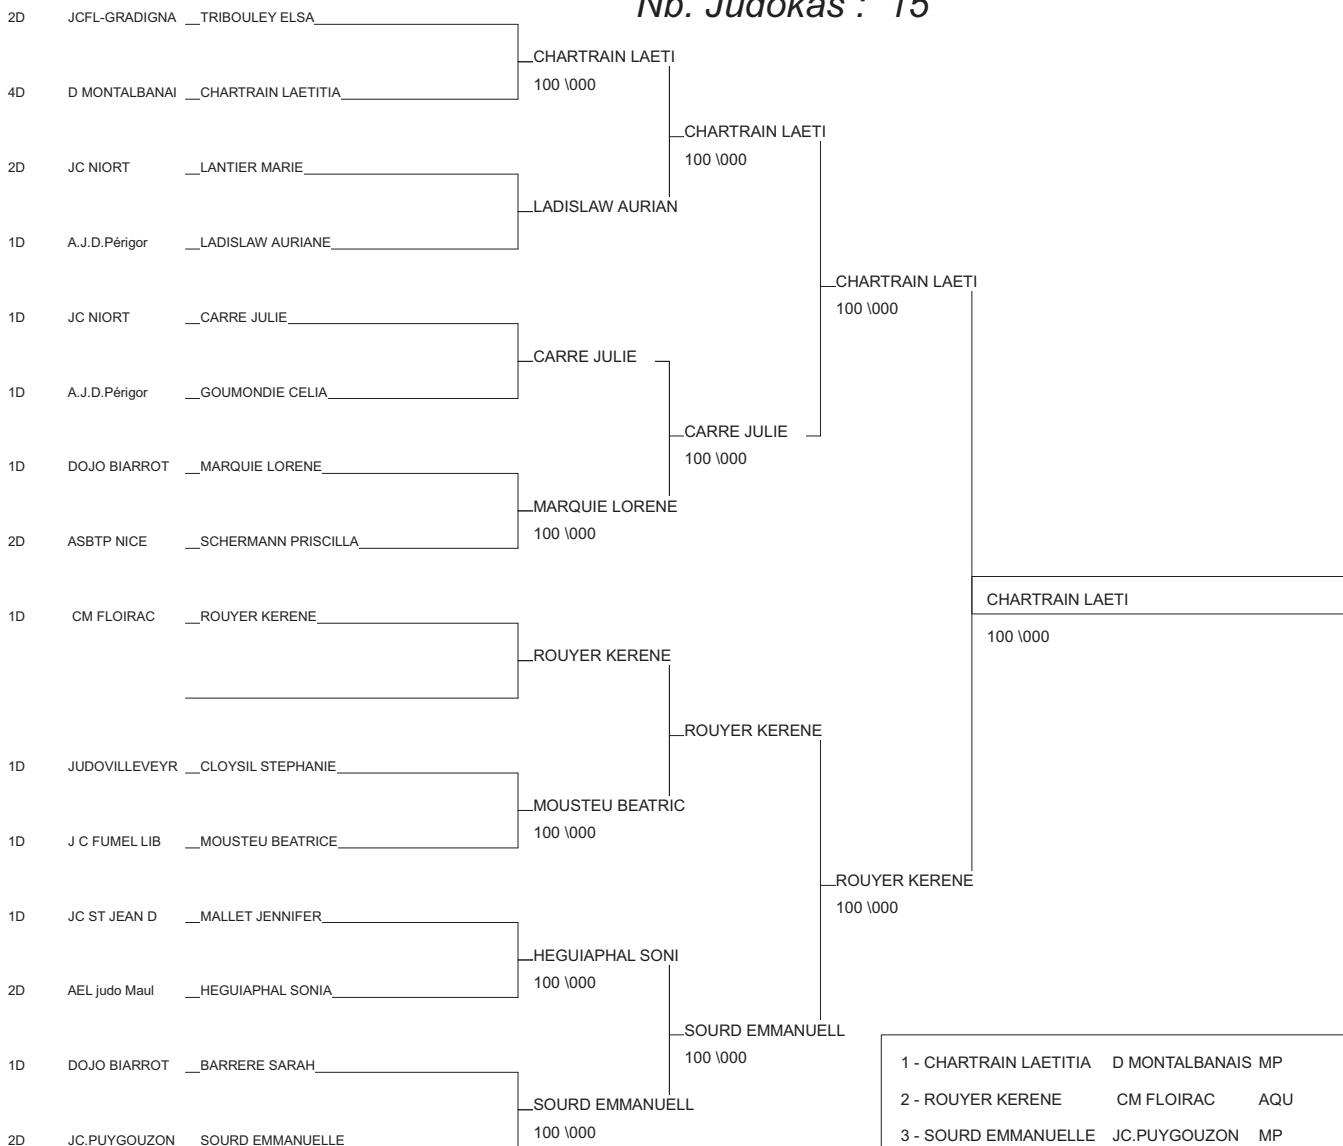

DEMI FINALE CHAMPIONNAT DE FRANCE SENIORS

LORMONT 17/05/2014

Cat. -63

Nb. Judokas : 15