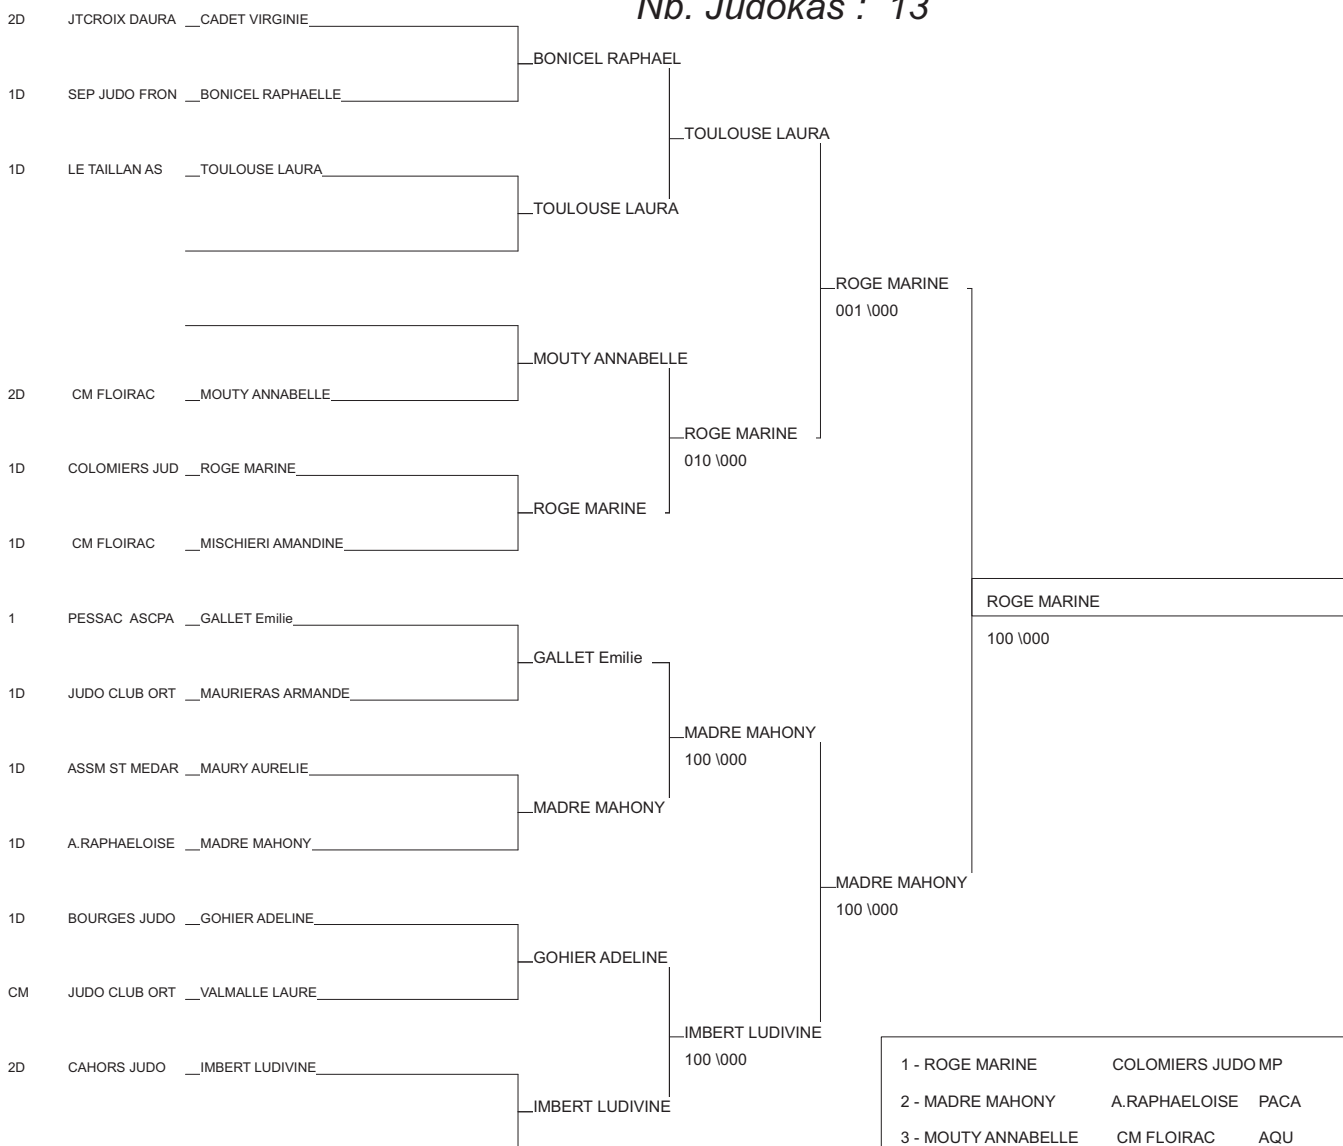

DEMI FINALE CHAMPIONNAT DE FRANCE SENIORS

LORMONT 17/05/2014

Cat. -48

Nb. Judokas : 4

Poule n° 1

1D	MP	MP	MAZIERO STEPHAN	CAHORS JUDO		0	0	0	0/0	4
1D	AQUAQU		COURRIADES GERA	JUDO CLUB DE MA	0		0	0	0/0	3
2D	MP	MP	DE LA TAILLE EL	US QUINT	7	0		10	2/0	1
1D	MP	MP	GARAUD KARINE	SAM JUDO JU-JIT	5	0	0		1/0	2

Ordre des combats: 1x2 - 3x4 - 1x3 - 2x4 - 1x4 - 2x3

DEMI FINALE CHAMPIONNAT DE FRANCE SENIORS

LORMONT 17/05/2014

Cat. -52

Nb. Judokas : 13

1 - ROGE MARINE	COLOMIERS JUDO MP	MP
2 - MADRE MAHONY	A.RAPHAELOISE PACA	PAC
3 - MOUTY ANNABELLE	CM FLOIRAC AQU	AQU
3 - TOULOUSE LAURA	LE TAILLAN AS AQU	AQU
5 - IMBERT LUDIVINE	CAHORS JUDO MP	MP
5 - MAURY AURELIE	ASSM ST MEDARD AQU	AQU
7 - BONICEL RAPHAELLE	SEP JUDO FRONT PCH	PCH
7 - GOHIER ADELINE	BOURGES JUDO TBO	TBO