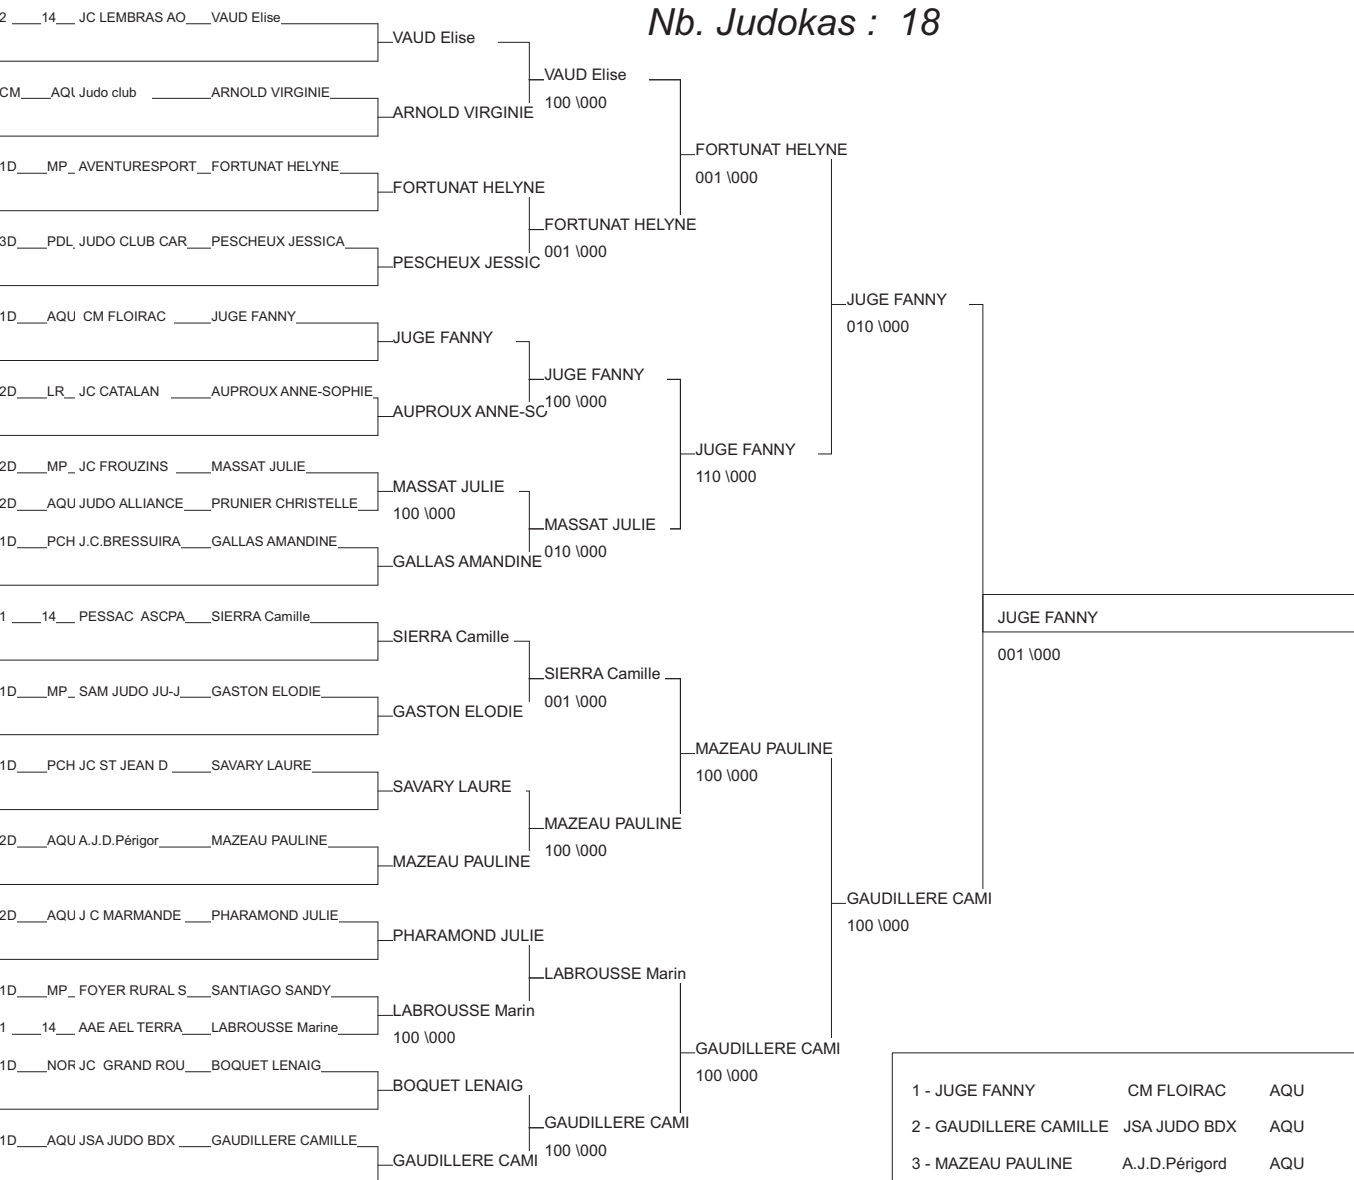

DEMI FINALE CHAMPIONNAT DE FRANCE SENIORS

LORMONT 17/05/2014

Cat. -48

Nb. Judokas : 4

Poule n° 1

1D	MP	MP	MAZIERO STEPHAN	CAHORS JUDO		0	0	0	0/0	4
1D	AQUAQU		COURRIADES GERA	JUDO CLUB DE MA	0		0	0	0/0	3
2D	MP	MP	DE LA TAILLE EL	US QUINT	7	0		10	2/0	1
1D	MP	MP	GARAUD KARINE	SAM JUDO JU-JIT	5	0	0		1/0	2

Ordre des combats: 1x2 - 3x4 - 1x3 - 2x4 - 1x4 - 2x3

DEMI FINALE CHAMPIONNAT DE FRANCE SENIORS

LORMONT 17/05/2014

Cat. -52

Nb. Judokas : 13

1 - ROGE MARINE	COLOMIERS JUDO MP	MP
2 - MADRE MAHONY	A.RAPHAELOISE PACA	PAC
3 - MOUTY ANNABELLE	CM FLOIRAC AQU	AQU
3 - TOULOUSE LAURA	LE TAILLAN AS AQU	AQU
5 - IMBERT LUDIVINE	CAHORS JUDO MP	MP
5 - MAURY AURELIE	ASSM ST MEDARD AQU	AQU
7 - BONICEL RAPHAELLE	SEP JUDO FRONT PCH	PCH
7 - GOHIER ADELINE	BOURGES JUDO TBO	TBO

DEMI FINALE CHAMPIONNAT DE FRANCE SENIORS

LORMONT 17/05/2014

Cat. -57

Nb. Judokas : 18

1 - JUGE FANNY	CM FLOIRAC	AQU	AQU
2 - GAUDILLERE CAMILLE	JSA JUDO BDX	AQU	AQU
3 - MAZEAU PAULINE	A.J.D.Périgord	AQU	AQU
3 - FORTUNAT HELYNE	AVENTURESPOORT0MP		MP
5 - VAUD Elise	JC LEMBRAS AOL 14		14
5 - SAVARY LAURE	JC ST JEAN D A	PCH	PCH
7 - AUPROUX ANNE-SOPHIE	JC CATALAN	LR	LR
7 - BOQUET LENAIG	JC GRAND ROUE	NOR	NOR