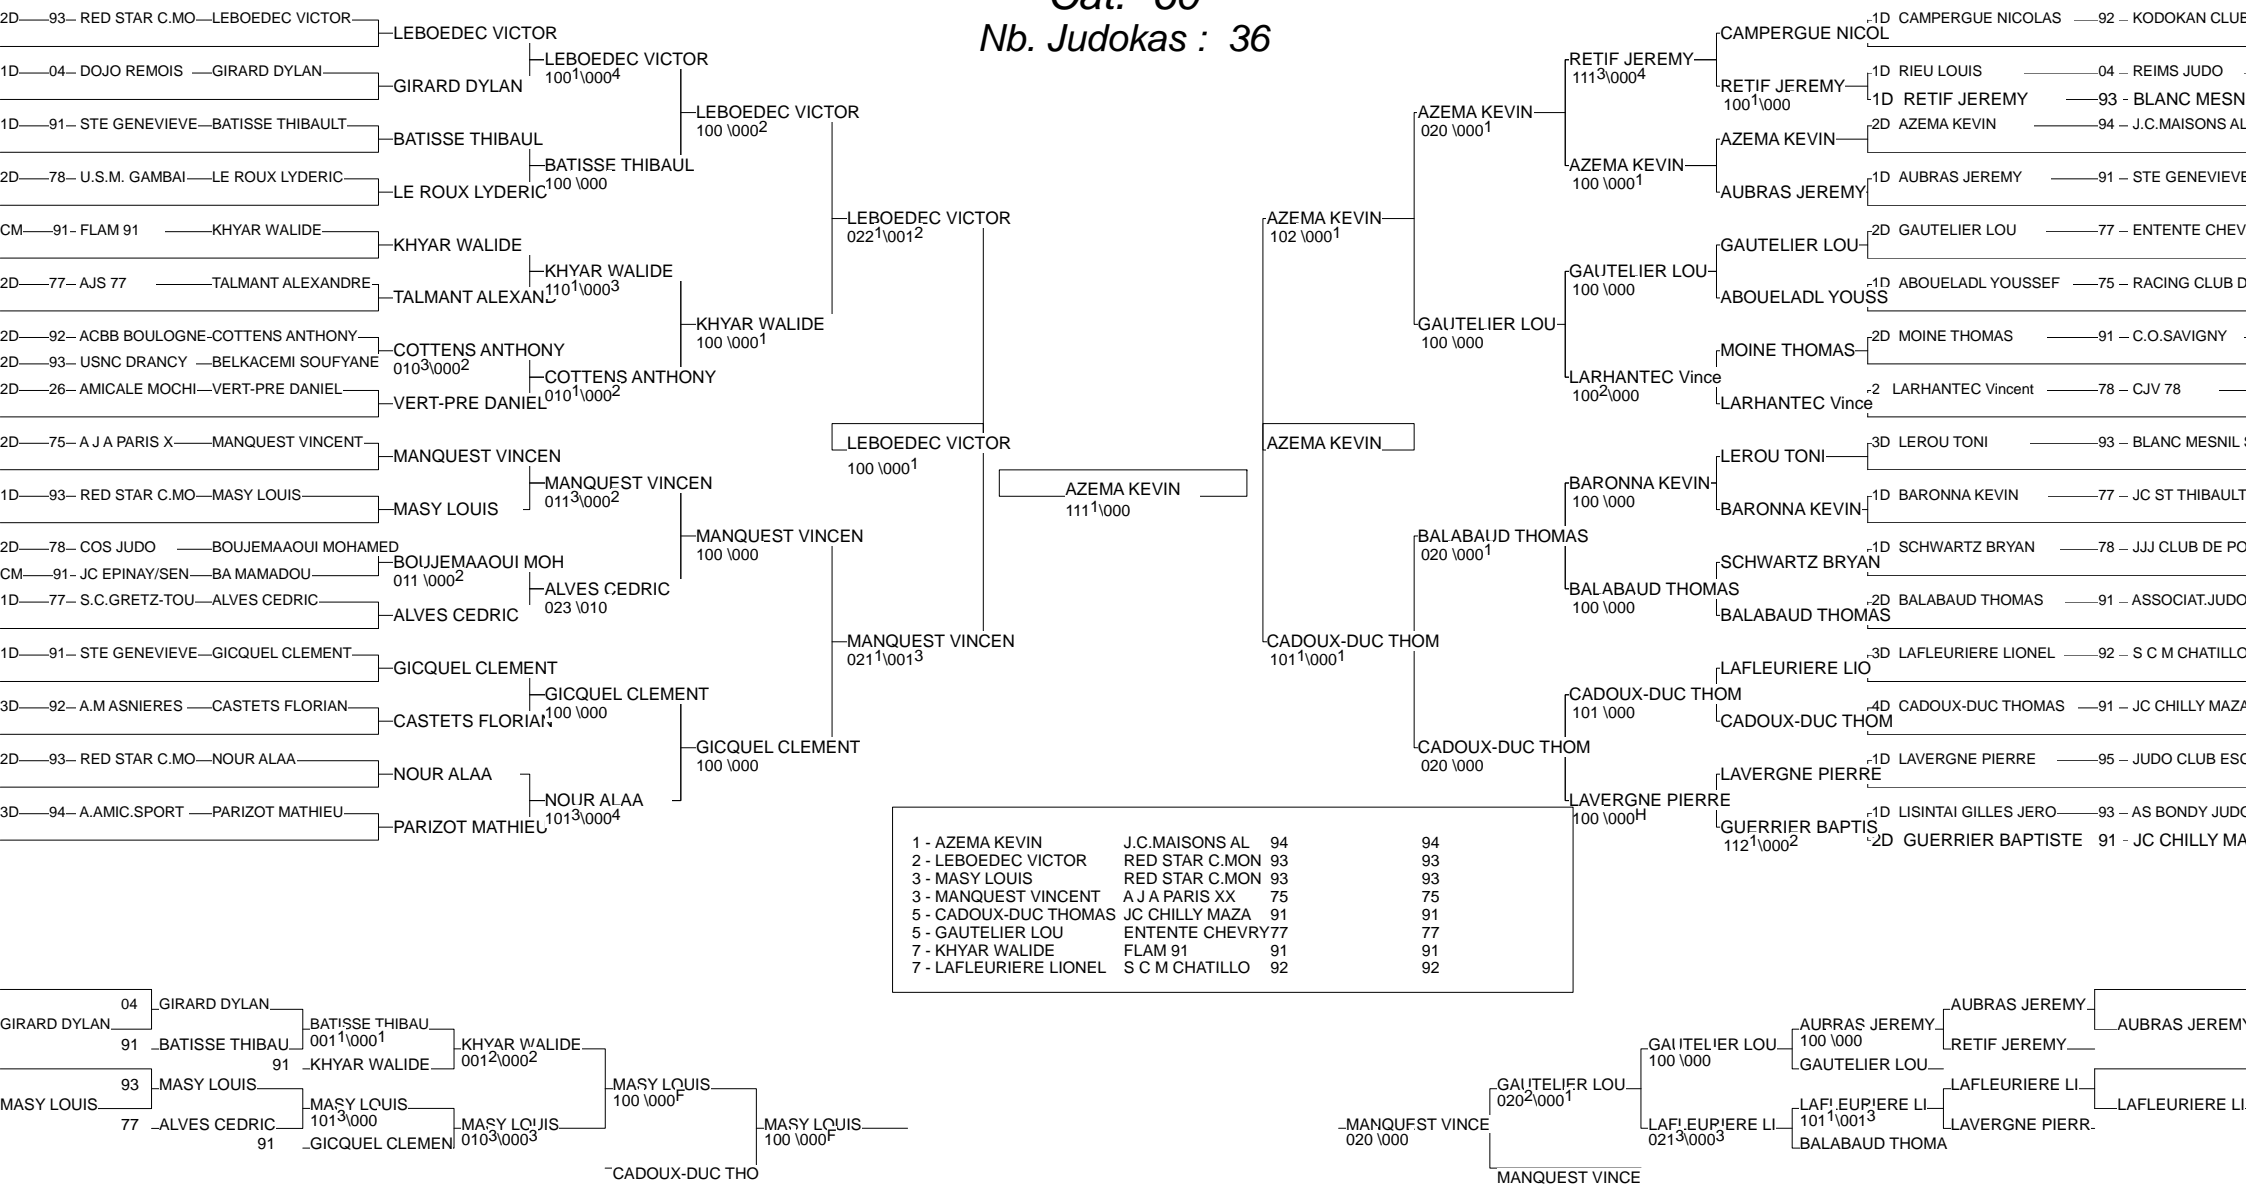

# DEMI FINALE IDF SENIORS

PARIS I.N.J. 16/02/2014

Cat. -60

Nb. Judokas : 36

# DEMI FINALE IDF SENIORS

PARIS I.N.J. 16/02/2014

Cat. -66

Nb. Judokas : 52