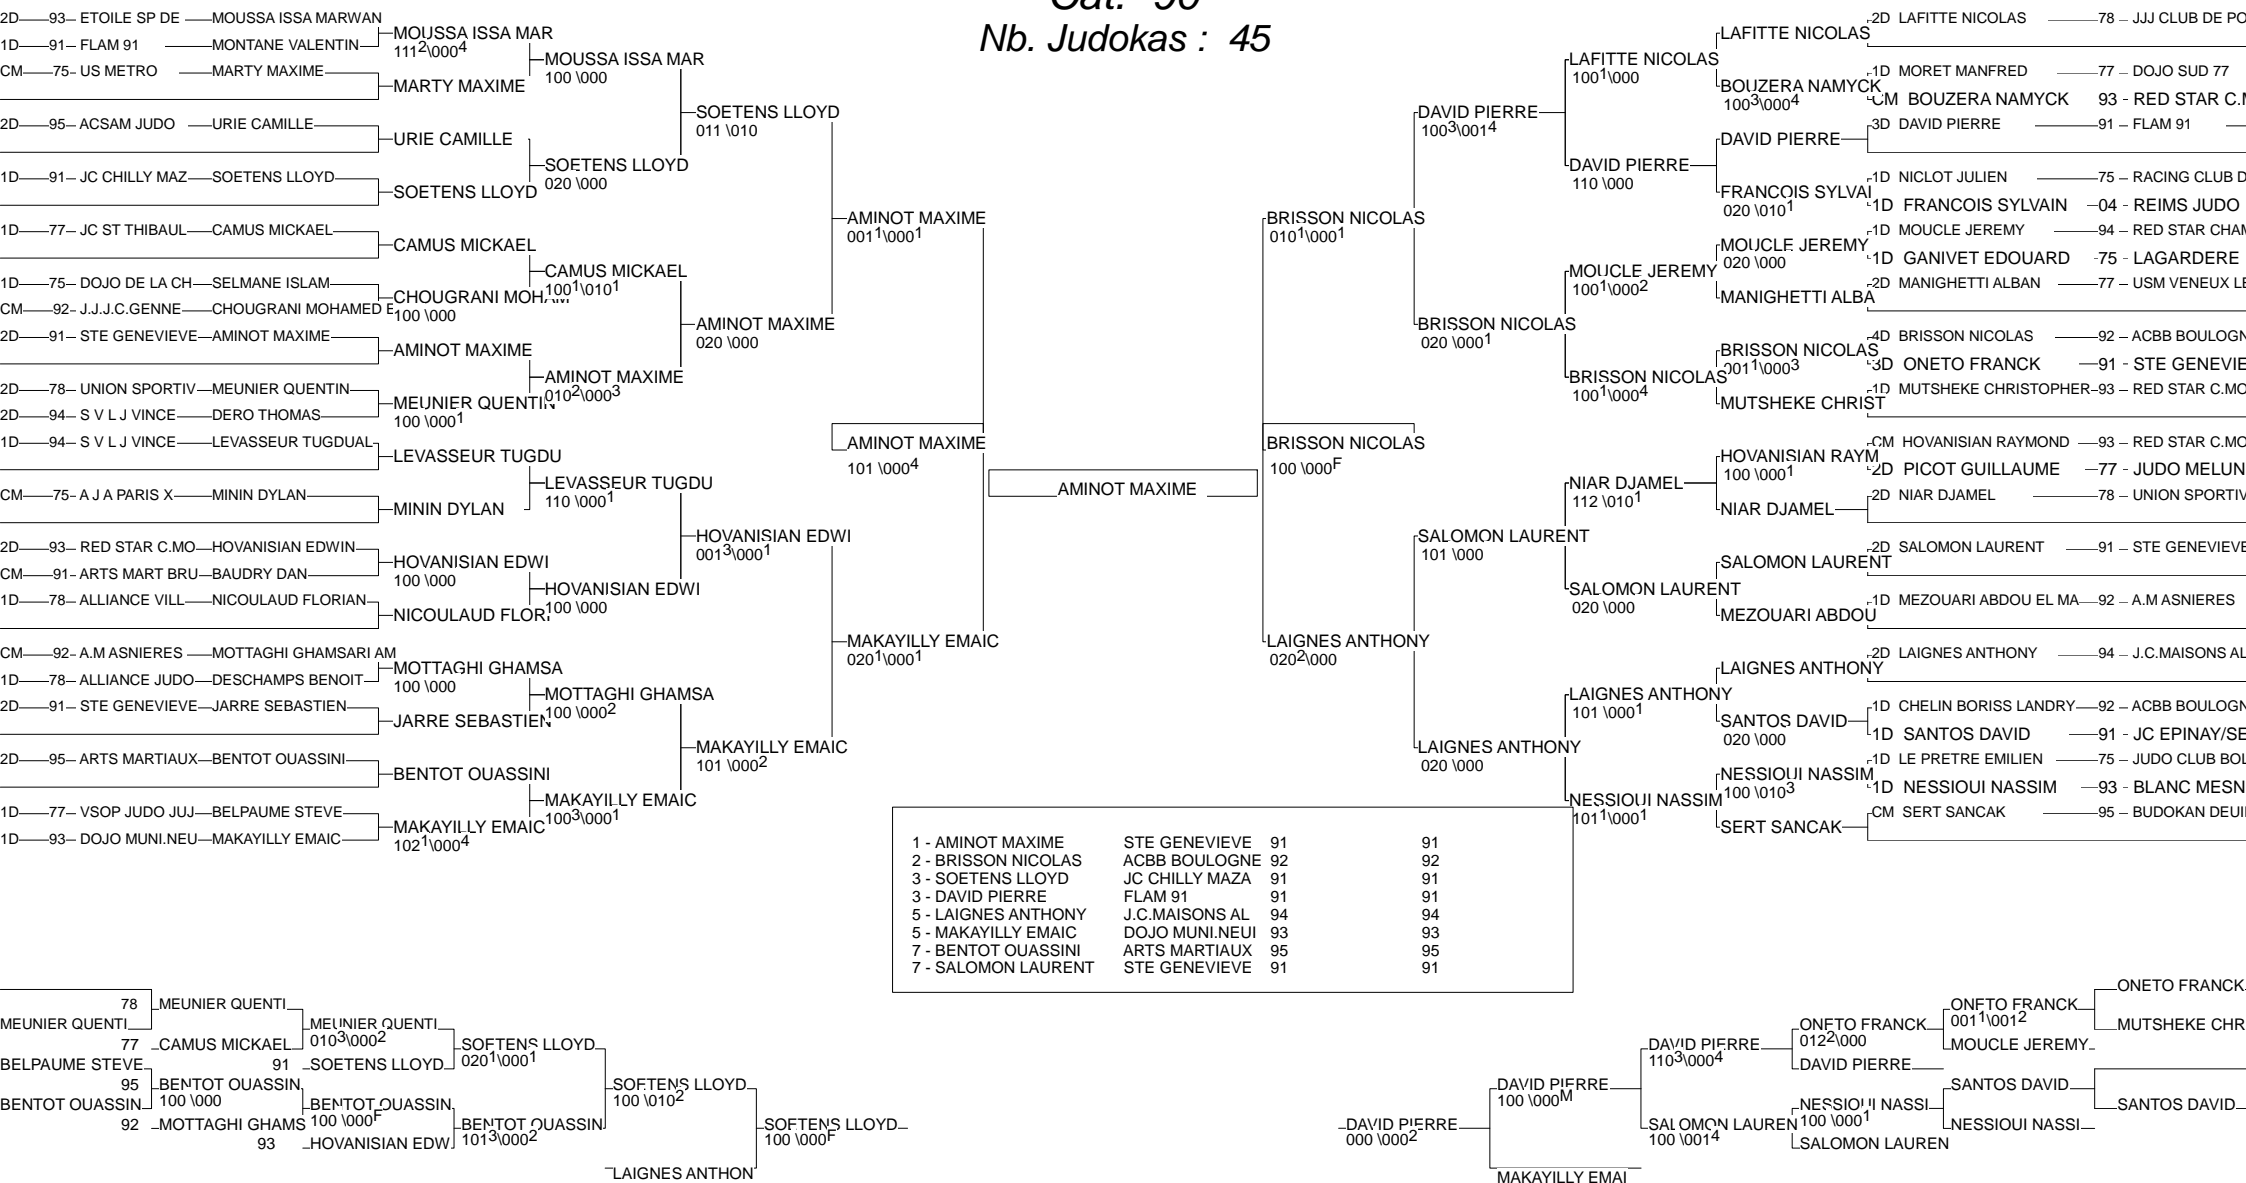

# DEMI FINALE IDF SENIORS

PARIS I.N.J. 16/02/2014

Cat. -73

Nb. Judokas : 49

# DEMI FINALE IDF SENIORS

PARIS I.N.J. 16/02/2014

Cat. -81

Nb. Judokas : 49

# DEMI FINALE IDF SENIORS

PARIS I.N.J. 16/02/2014

Cat. -90

Nb. Judokas : 45