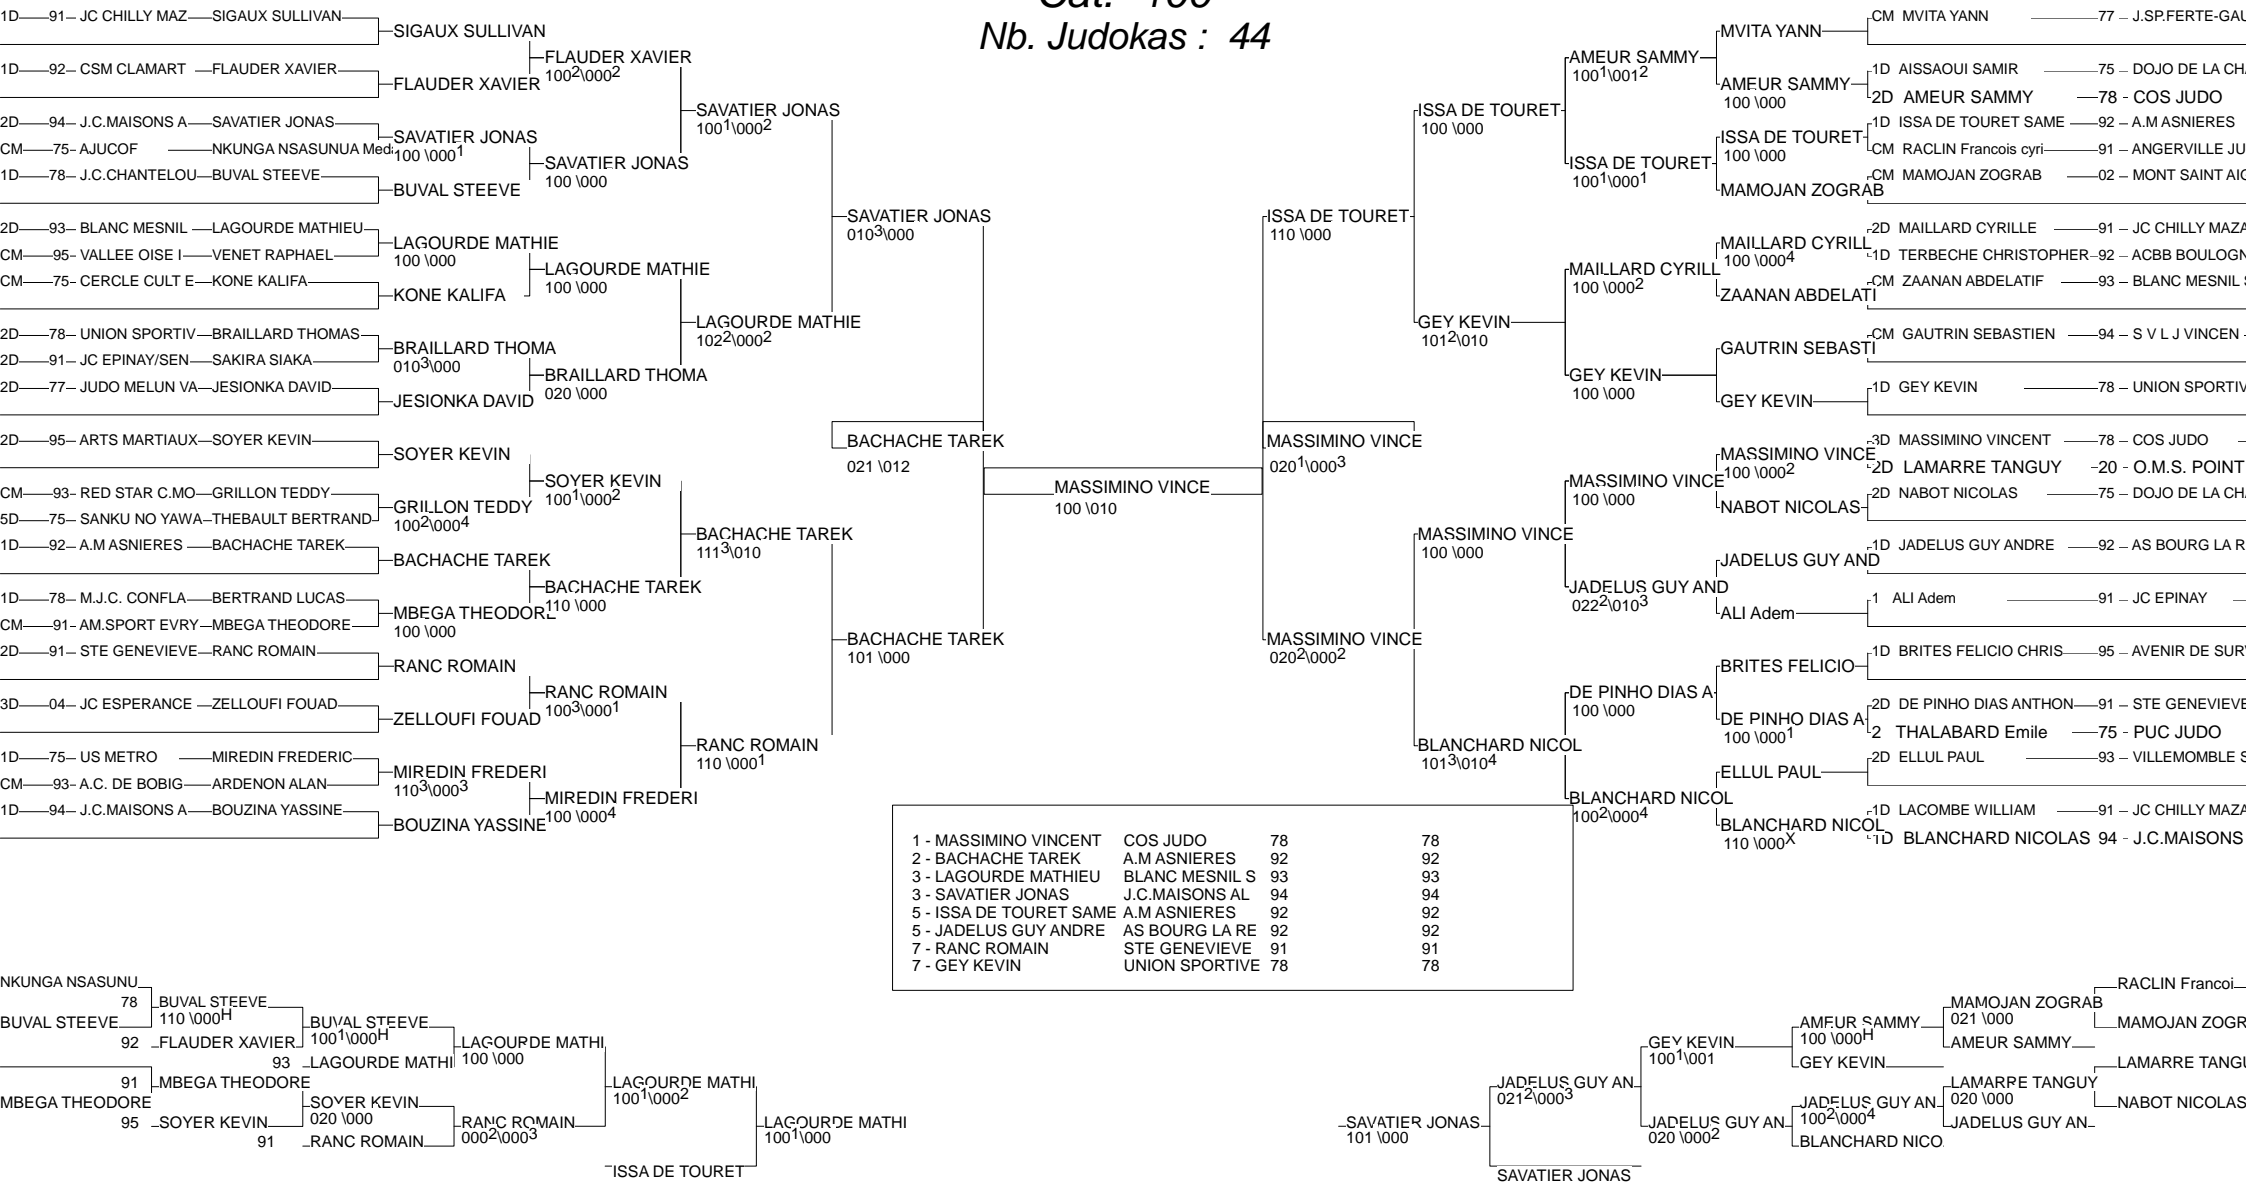

# DEMI FINALE IDF SENIORS

PARIS I.N.J. 16/02/2014

Cat. -81

Nb. Judokas : 49

# DEMI FINALE IDF SENIORS

PARIS I.N.J. 16/02/2014

Cat. -90

Nb. Judokas : 45

# DEMI FINALE IDF SENIORS

PARIS I.N.J. 16/02/2014

Cat. -100

Nb. Judokas : 44