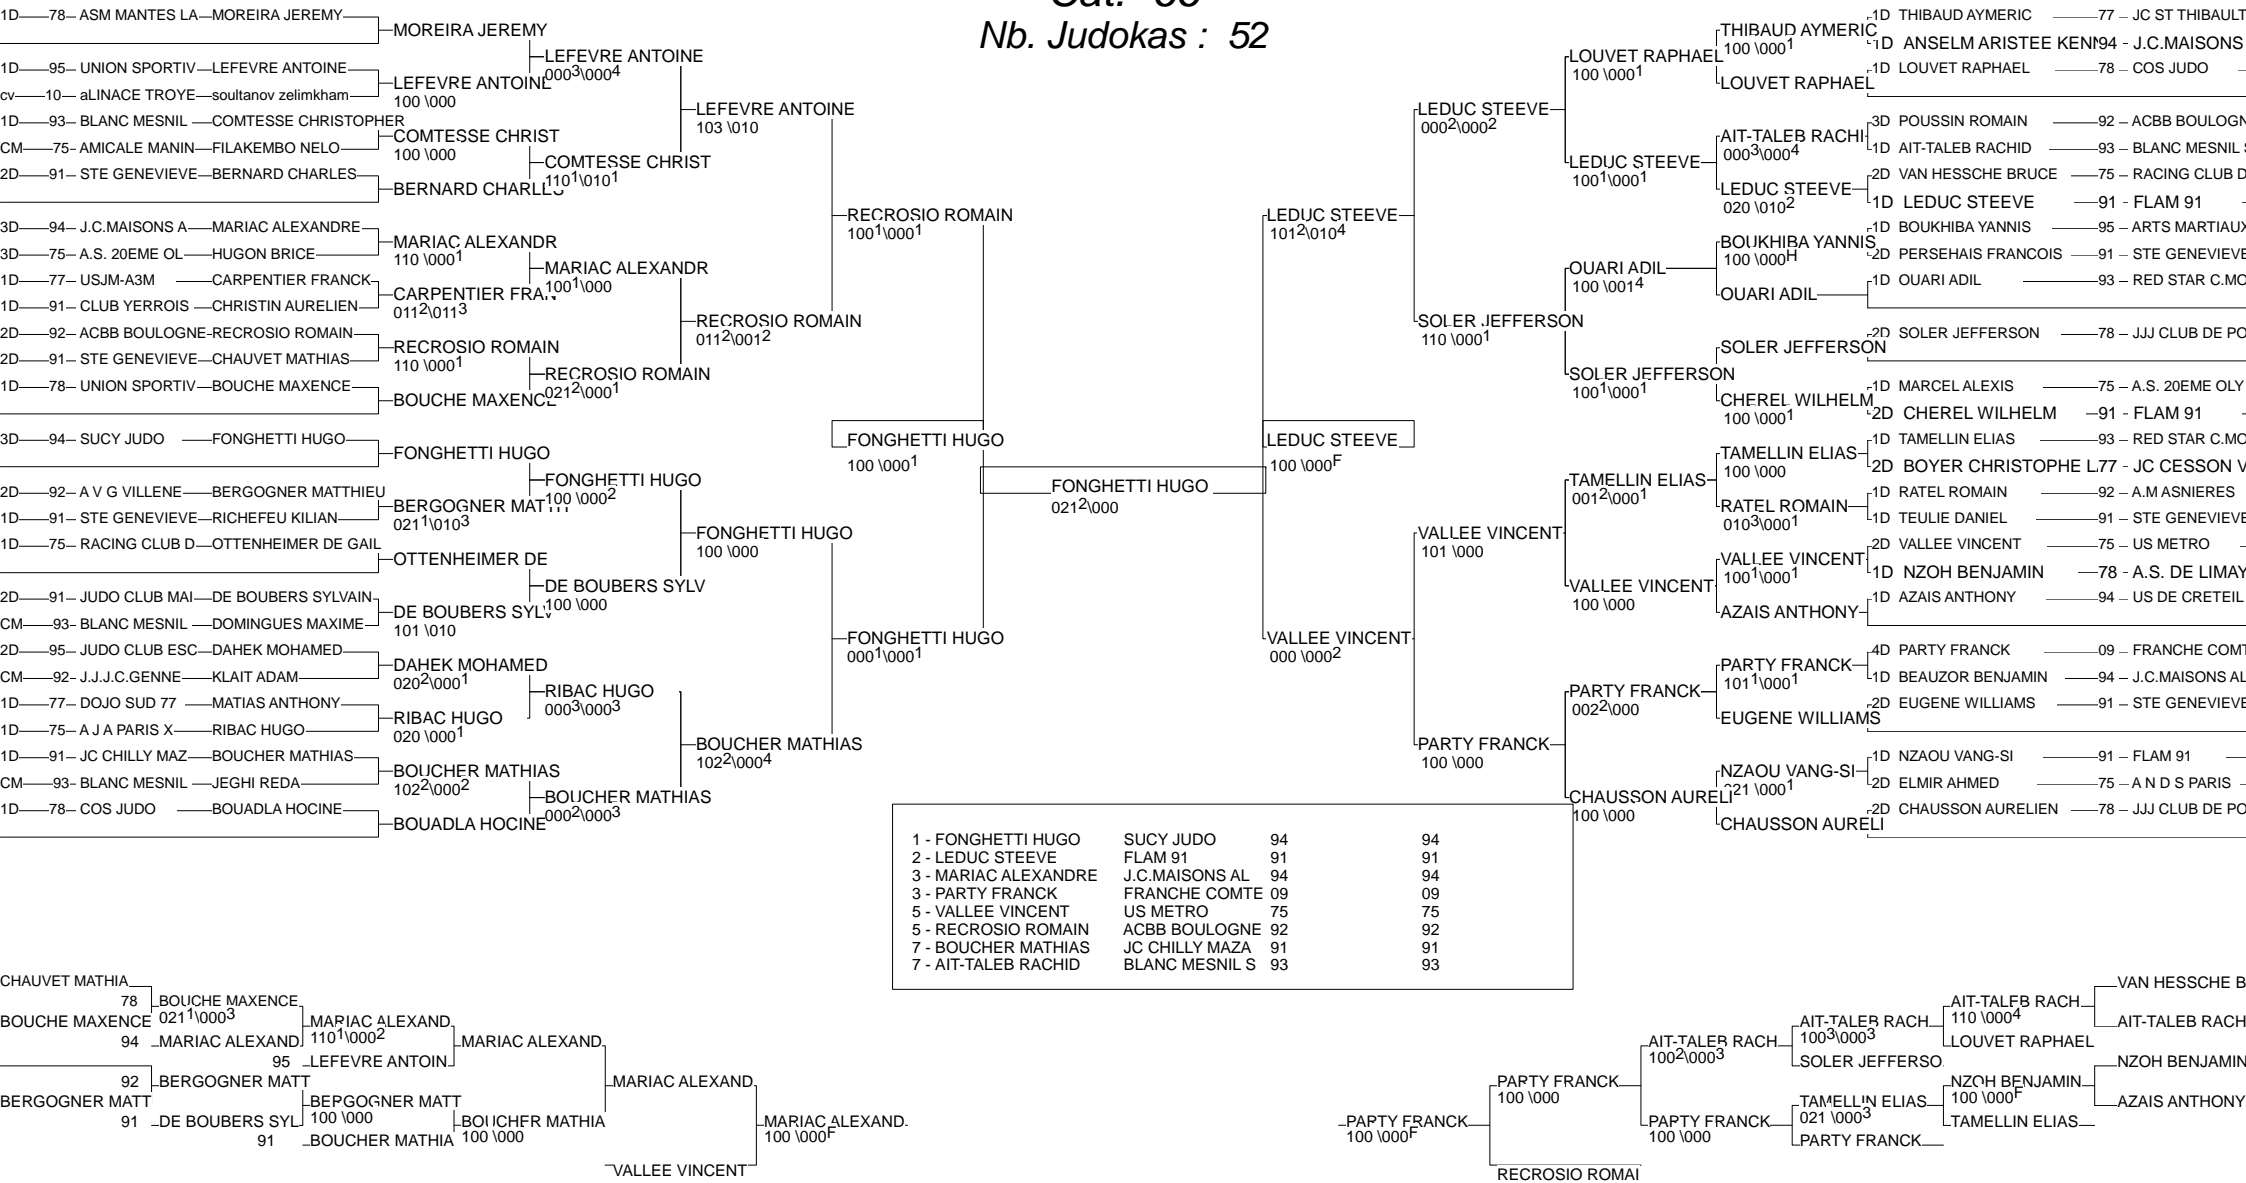

# DEMI FINALE IDF SENIORS

PARIS I.N.J. 16/02/2014

Cat. -60

Nb. Judokas : 36

# DEMI FINALE IDF SENIORS

PARIS I.N.J. 16/02/2014

Cat. -66

Nb. Judokas : 52