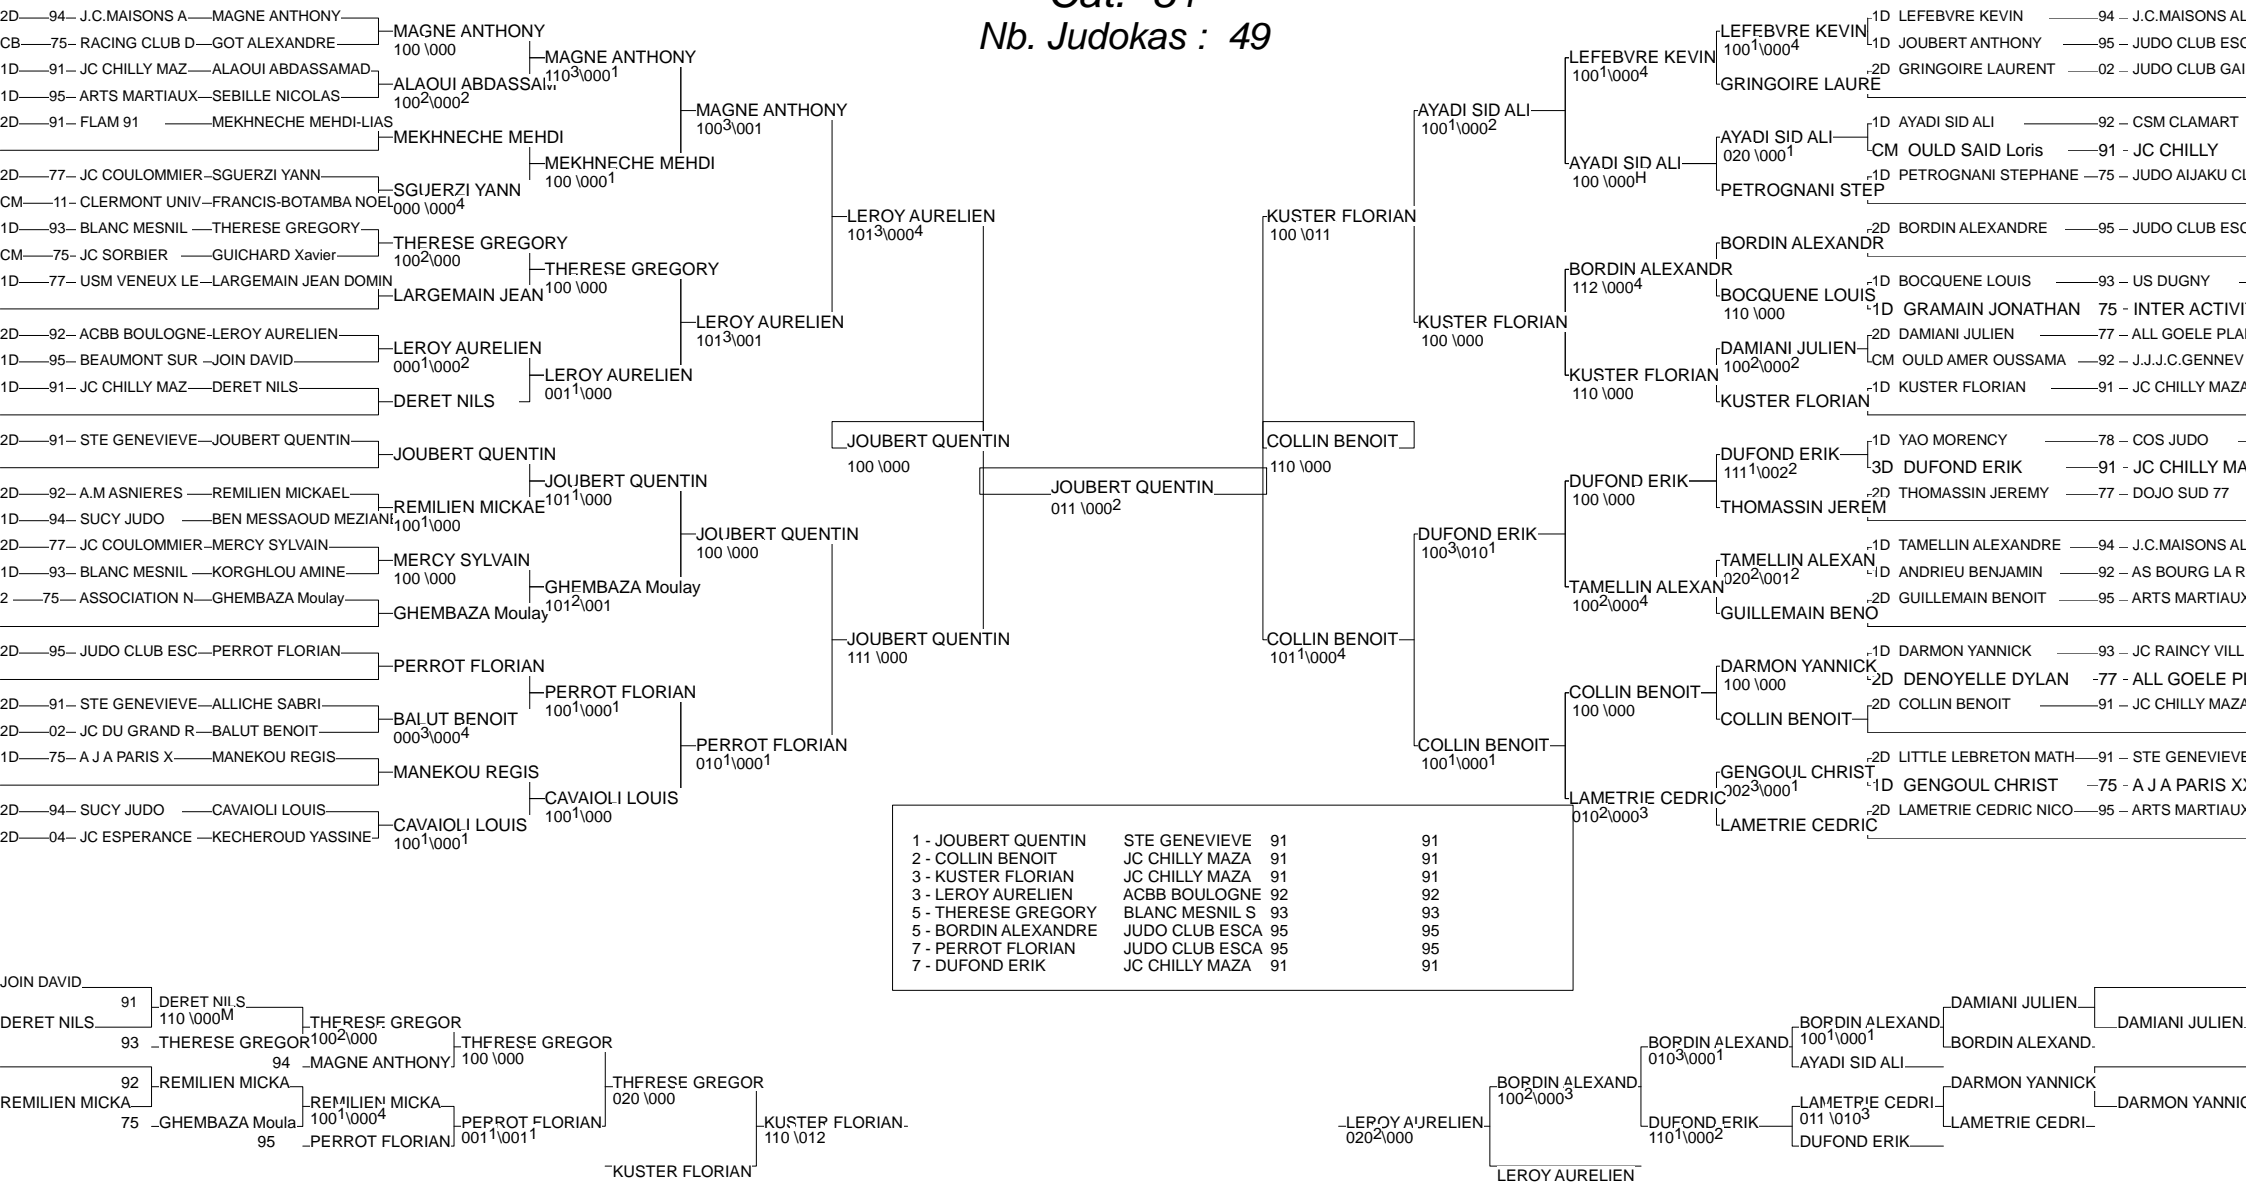

# DEMI FINALE IDF SENIORS

PARIS I.N.J. 16/02/2014

Cat. -66

Nb. Judokas : 52

# DEMI FINALE IDF SENIORS

PARIS I.N.J. 16/02/2014

Cat. -73

Nb. Judokas : 49

# DEMI FINALE IDF SENIORS

PARIS I.N.J. 16/02/2014

Cat. -81

Nb. Judokas : 49