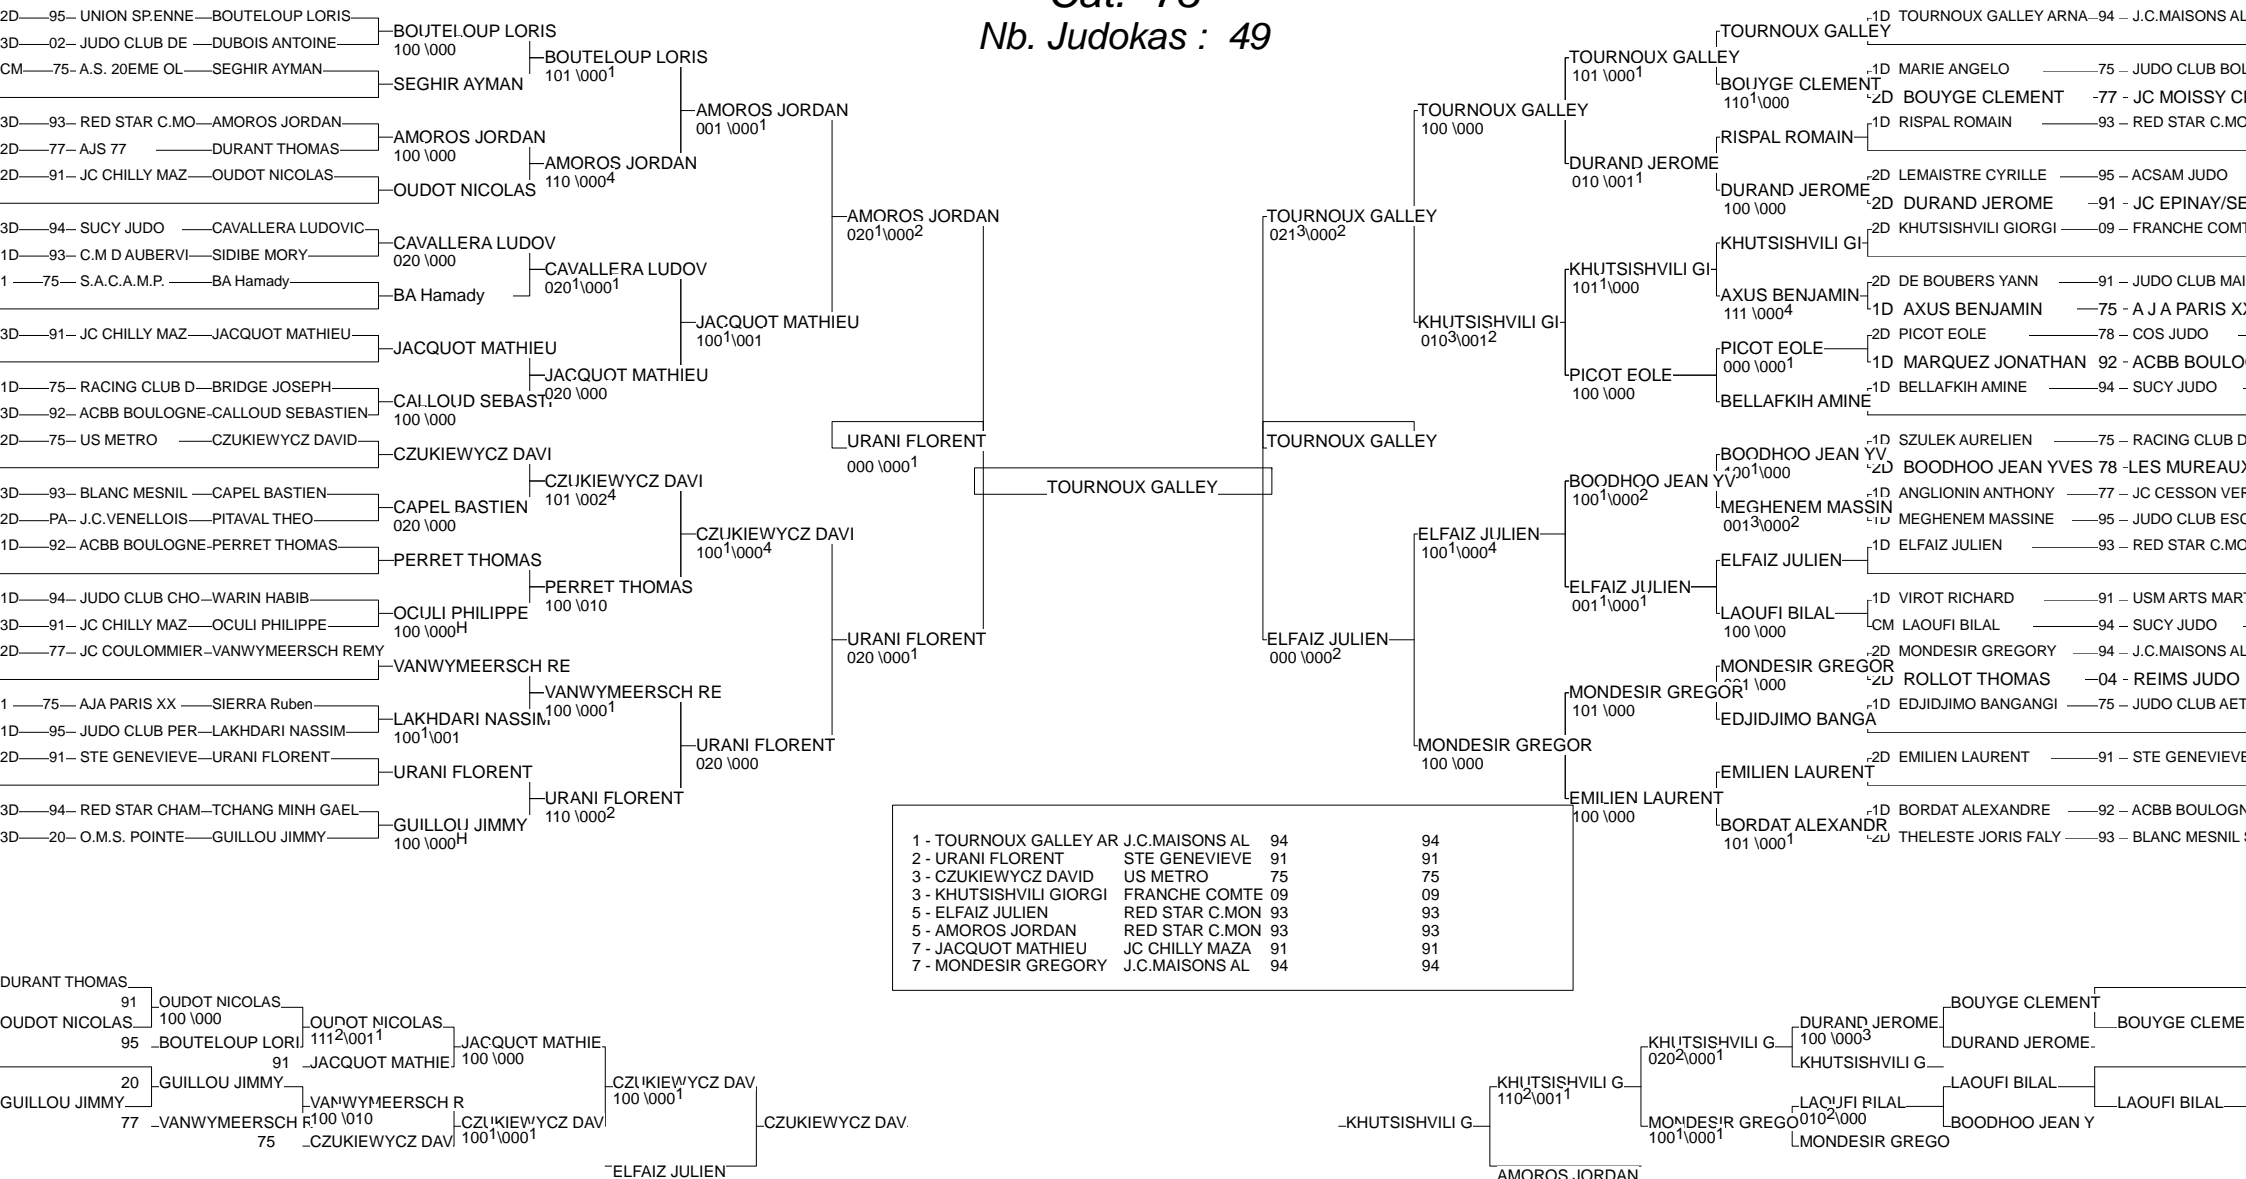

# DEMI FINALE IDF SENIORS

PARIS I.N.J. 16/02/2014

Cat. -60

Nb. Judokas : 36

# DEMI FINALE IDF SENIORS

PARIS I.N.J. 16/02/2014

Cat. -66

Nb. Judokas : 52

# DEMI FINALE IDF SENIORS

PARIS I.N.J. 16/02/2014

Cat. -73

Nb. Judokas : 49