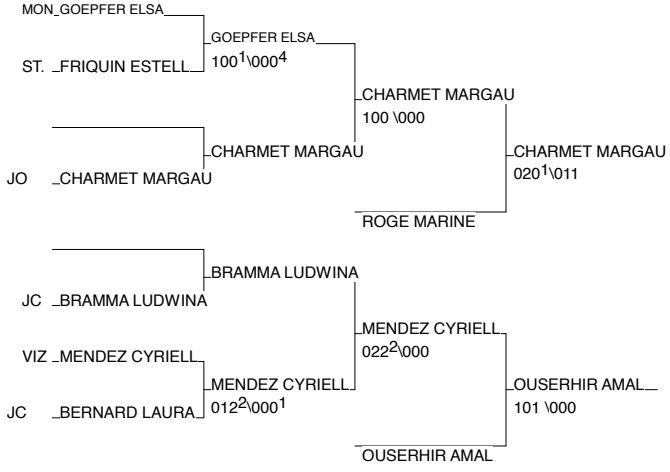

1/2 Finale Seniors 1 division

Mèze 16/02/2014

Cat. -48

Nb. Judokas : 9

1 - DUBOIS ELISABETH	SGS JUDO	91	SGS
2 - CECCATO-BERSIA FANN	JUDO DOMENE	RA	JUD
3 - MENDEZ CORALIE	VIZILLE JUDO	RA	VIZ
3 - DE LA TAILLE ELEONOR	US QUINT	MP	US
5 - ALAMERCERY CAROLIN	ST. OLYM.GIVOR	RA	ST.
5 - LIMES EMILIE	BALMA SAINT EX	MP	BAL
7 - CONROUX CAMILLE	CARCASSONNEJUILR		CAR
7 - ROCA LAETITIA	BALMA SAINT EX	MP	BAL

1/2 Finale Seniors 1 division

Mèze 16/02/2014

Cat. -52

Nb. Judokas : 12

1 - BANOS TESSA	PESSAC ASCPA	AQU	PES
2 - PELLEGRINETTI JULIE	CAMARGUE JUDO	LR	CAM
3 - CHARMET MARGAUX	JO GRAND LYON	RA	JO
3 - OUSERHIR AMAL	MONTPELLIER UC	LR	MON
5 - ROGE MARINE	COLOMIERS JUDO	MP	COL
5 - MENDEZ CYRIELLE	VIZILLE JUDO	RA	VIZ
7 - GOEPFER ELSA	MONTPELLIER JU	LR	MON
7 - BRAMMA LUDWINA	JC LATTES	LR	JC

1/2 Finale Seniors 1 division

Mèze 16/02/2014

Cat. -57

Nb. Judokas : 11

1 - MAUFRAIS CLAIRE	FCJB	FC	FCJ
2 - FOURNIER LAURE	MONTPELLIER S.	LR	MON
3 - SARGIAN FANNY	VIZILLE JUDO	RA	VIZ
3 - SERT GERALDINE	GUC JCG	RA	GUC
5 - BOICHE JULIE	ENTENTE J 34	LR	ENT
5 - DUTERTRE ELISE	JITA KYOEI JUD	LR	JIT
7 - REBIERE CLAIRE	JC DOMARIN	RA	JC
7 - AUPROUX ANNE-SOPHIE	JC CATALAN	LR	JC