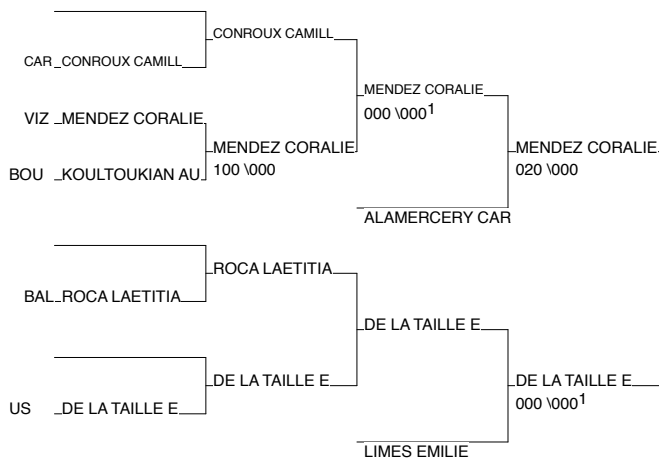

1/2 Finale Seniors 1 division

Mèze 16/02/2014

Cat. -48

Nb. Judokas : 9

1 - DUBOIS ELISABETH	SGS JUDO	91	SGS
2 - CECCATO-BERSIA FANN	JUDO DOMENE	RA	JUD
3 - MENDEZ CORALIE	VIZILLE JUDO	RA	VIZ
3 - DE LA TAILLE ELEONOR	US QUINT	MP	US
5 - ALAMERCERY CAROLIN	ST. OLYM.GIVOR	RA	ST.
5 - LIMES EMILIE	BALMA SAINT EX	MP	BAL
7 - CONROUX CAMILLE	CARCASSONNEJUILR		CAR
7 - ROCA LAETITIA	BALMA SAINT EX	MP	BAL

1/2 Finale Seniors 1 division

Mèze 16/02/2014

Cat. -52

Nb. Judokas : 12

1 - BANOS TESSA	PESSAC ASCPA	AQU	PES
2 - PELLEGRINETTI JULIE	CAMARGUE JUDO	LR	CAM
3 - CHARMET MARGAUX	JO GRAND LYON	RA	JO
3 - OUSERHIR AMAL	MONTPELLIER UC	LR	MON
5 - ROGE MARINE	COLOMIERS JUDO	MP	COL
5 - MENDEZ CYRIELLE	VIZILLE JUDO	RA	VIZ
7 - GOEPFER ELSA	MONTPELLIER JU	LR	MON
7 - BRAMMA LUDWINA	JC LATTES	LR	JC