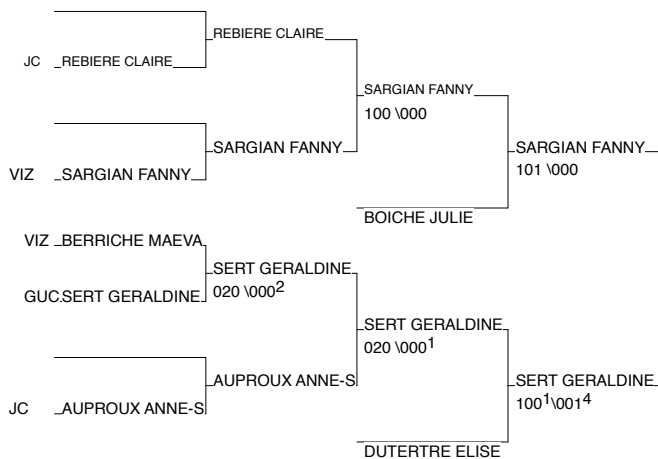

1/2 Finale Seniors 1 division

Mèze 16/02/2014

Cat. -57

Nb. Judokas : 11

1 - MAUFRAIS CLAIRE	FCJB	FC	FCJ
2 - FOURNIER LAURE	MONTPELLIER S.	LR	MON
3 - SARGIAN FANNY	VIZILLE JUDO	RA	VIZ
3 - SERT GERALDINE	GUC JCG	RA	GUC
5 - BOICHE JULIE	ENTENTE J 34	LR	ENT
5 - DUTERTRE ELISE	JITA KYOEI JUD	LR	JIT
7 - REBIERE CLAIRE	JC DOMARIN	RA	JC
7 - AUPROUX ANNE-SOPHIE	JC CATALAN	LR	JC