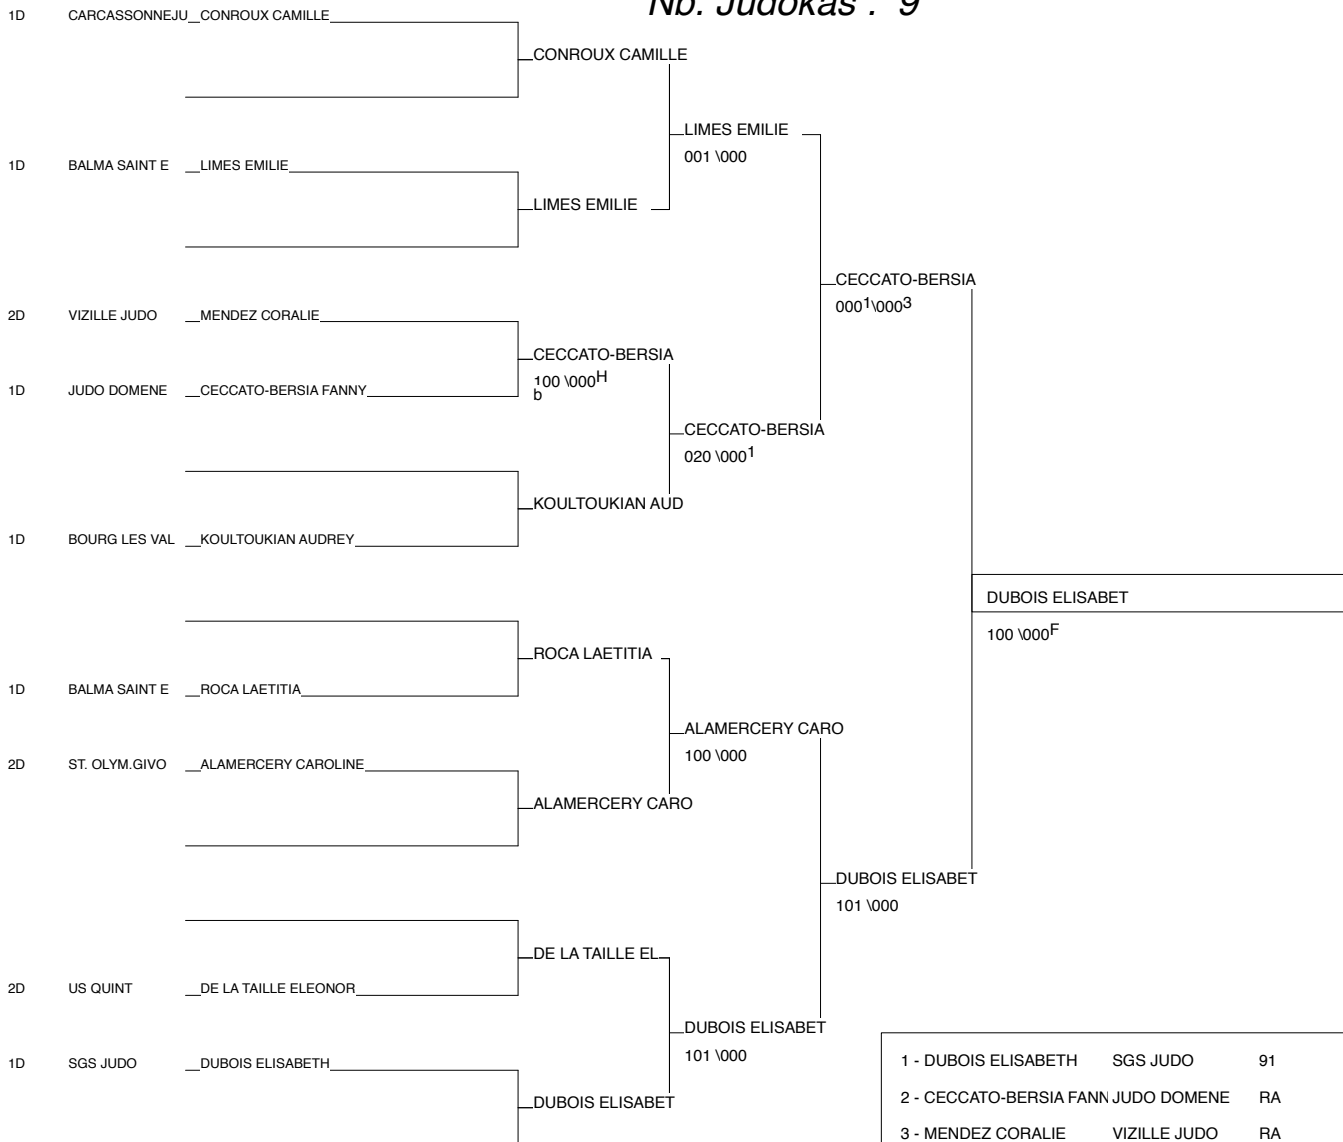

1/2 Finale Seniors 1 division

Mèze 16/02/2014

Cat. -48

Nb. Judokas : 9

1 - DUBOIS ELISABETH	SGS JUDO	91	SGS
2 - CECCATO-BERSIA FANN	JUDO DOMENE	RA	JUD
3 - MENDEZ CORALIE	VIZILLE JUDO	RA	VIZ
3 - DE LA TAILLE ELEONOR	US QUINT	MP	US
5 - ALAMERCERY CAROLIN	ST. OLYM.GIVOR	RA	ST.
5 - LIMES EMILIE	BALMA SAINT EX	MP	BAL
7 - CONROUX CAMILLE	CARCASSONNEJUILR		CAR
7 - ROCA LAETITIA	BALMA SAINT EX	MP	BAL

1/2 Finale Seniors 1 division

Mèze 16/02/2014

Cat. -52

Nb. Judokas : 12

1 - BANOS TESSA	PESSAC ASCPA	AQU	PES
2 - PELLEGRINETTI JULIE	CAMARGUE JUDO	LR	CAM
3 - CHARMET MARGAUX	JO GRAND LYON	RA	JO
3 - OUSERHIR AMAL	MONTPELLIER UC	LR	MON
5 - ROGE MARINE	COLOMIERS JUDO	MP	COL
5 - MENDEZ CYRIELLE	VIZILLE JUDO	RA	VIZ
7 - GOEPFER ELSA	MONTPELLIER JU	LR	MON
7 - BRAMMA LUDWINA	JC LATTES	LR	JC