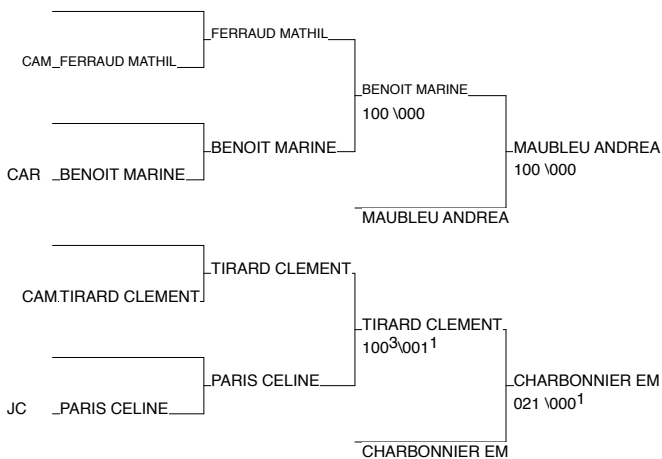

1/2 Finale Seniors 1 division

Mèze 16/02/2014

Cat. -63

Nb. Judokas : 9

1 - PARPILLON MARIE-DELF JITA KYOEI JUD	LR	JIT
2 - DUMORA TANIA	JSA JUDO BDX	AQU
3 - SARROCA MARION	MONTPELLIER S.	LR
3 - DEGORS ELINE	JUDO DOMENE	RA
5 - PRIMATESTA CINDY	GUC JCG	RA
5 - BELLOT PATUREL CHAN JC DOMARIN	RA	JC
7 - IGLESIAS CLARA	CAMARGUE JUDO	LR
7 - PUIGDEVALL SHERYL	BALMA SAINT EX	MP
		BAL

1/2 Finale Seniors 1 division

Mèze 16/02/2014

Cat. -70

Nb. Judokas : 9

1 - PAUL BARBARA	JC GRAND ROUE NOR	JC
2 - PERRIN SEVERINE	SASSENAGE JC RA	SAS
3 - MAUBLEU ANDREA	GUC JCG RA	GUC
3 - CHARBONNIER EMILIE	JC VILLEMAGNE LR	JC
5 - BENOIT MARINE	CARCASSONNEJUILR	CAR
5 - TIRARD CLEMENTINE	CAMARGUE JUDO LR	CAM
7 - FERRAUD MATHILDE	CAMARGUE JUDO LR	CAM
7 - PARIS CELINE	JC LA MURE RA	JC

1/2 Finale Seniors 1 division

Mèze 16/02/2014

Cat. -78

Nb. Judokas : 4

Poule n° 1

2D	JSA AQU	BLAIN MARLENE	JSA JUDO BDX		1102	102	0001	2/20	2
CM	GUCRA	SCHWARZER CHRIS	GUC JCG	000		100	000	1/10	4
1D	GUCRA	KISMOUNE TIFFEN	GUC JCG	000	000M		021	1/10	3
1D	AS LR	ALAIMO CLARA	AS JUDO BEZOUCE	1101	100	002		2/20	1