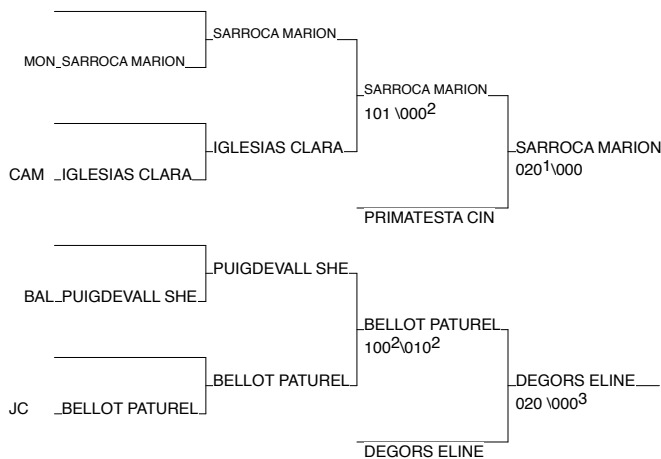

1/2 Finale Seniors 1 division

Mèze 16/02/2014

Cat. -57

Nb. Judokas : 11

1 - MAUFRAIS CLAIRE	FCJB	FC	FCJ
2 - FOURNIER LAURE	MONTPELLIER S.	LR	MON
3 - SARGIAN FANNY	VIZILLE JUDO	RA	VIZ
3 - SERT GERALDINE	GUC JCG	RA	GUC
5 - BOICHE JULIE	ENTENTE J 34	LR	ENT
5 - DUTERTRE ELISE	JITA KYOEI JUD	LR	JIT
7 - REBIERE CLAIRE	JC DOMARIN	RA	JC
7 - AUPROUX ANNE-SOPHIE	JC CATALAN	LR	JC

1/2 Finale Seniors 1 division

Mèze 16/02/2014

Cat. -63

Nb. Judokas : 9

1 - PARPILLON MARIE-DELF JITA KYOEI JUD	LR	JIT
2 - DUMORA TANIA	JSA JUDO BDX	AQU
3 - SARROCA MARION	MONTPELLIER S.	LR
3 - DEGORS ELINE	JUDO DOMENE	RA
5 - PRIMATESTA CINDY	GUC JCG	RA
5 - BELLOT PATUREL CHAN JC DOMARIN	RA	JC
7 - IGLESIAS CLARA	CAMARGUE JUDO	LR
7 - PUIGDEVALL SHERYL	BALMA SAINT EX	MP
		BAL

1/2 Finale Seniors 1 division

Mèze 16/02/2014

Cat. -70

Nb. Judokas : 9

1 - PAUL BARBARA	JC GRAND ROUE NOR	JC
2 - PERRIN SEVERINE	SASSENAGE JC RA	SAS
3 - MAUBLEU ANDREA	GUC JCG RA	GUC
3 - CHARBONNIER EMILIE	JC VILLEMAGNE LR	JC
5 - BENOIT MARINE	CARCASSONNEJUILR	CAR
5 - TIRARD CLEMENTINE	CAMARGUE JUDO LR	CAM
7 - FERRAUD MATHILDE	CAMARGUE JUDO LR	CAM
7 - PARIS CELINE	JC LA MURE RA	JC

1/2 Finale Seniors 1 division

Mèze 16/02/2014

Cat. -78

Nb. Judokas : 4

Poule n° 1

2D	JSA AQU	BLAIN MARLENE	JSA JUDO BDX		1102	102	0001	2/20	2
CM	GUCRA	SCHWARZER CHRIS	GUC JCG	000		100	000	1/10	4
1D	GUCRA	KISMOUNE TIFFEN	GUC JCG	000	000M		021	1/10	3
1D	AS LR	ALAIMO CLARA	AS JUDO BEZOUCE	1101	100	002		2/20	1