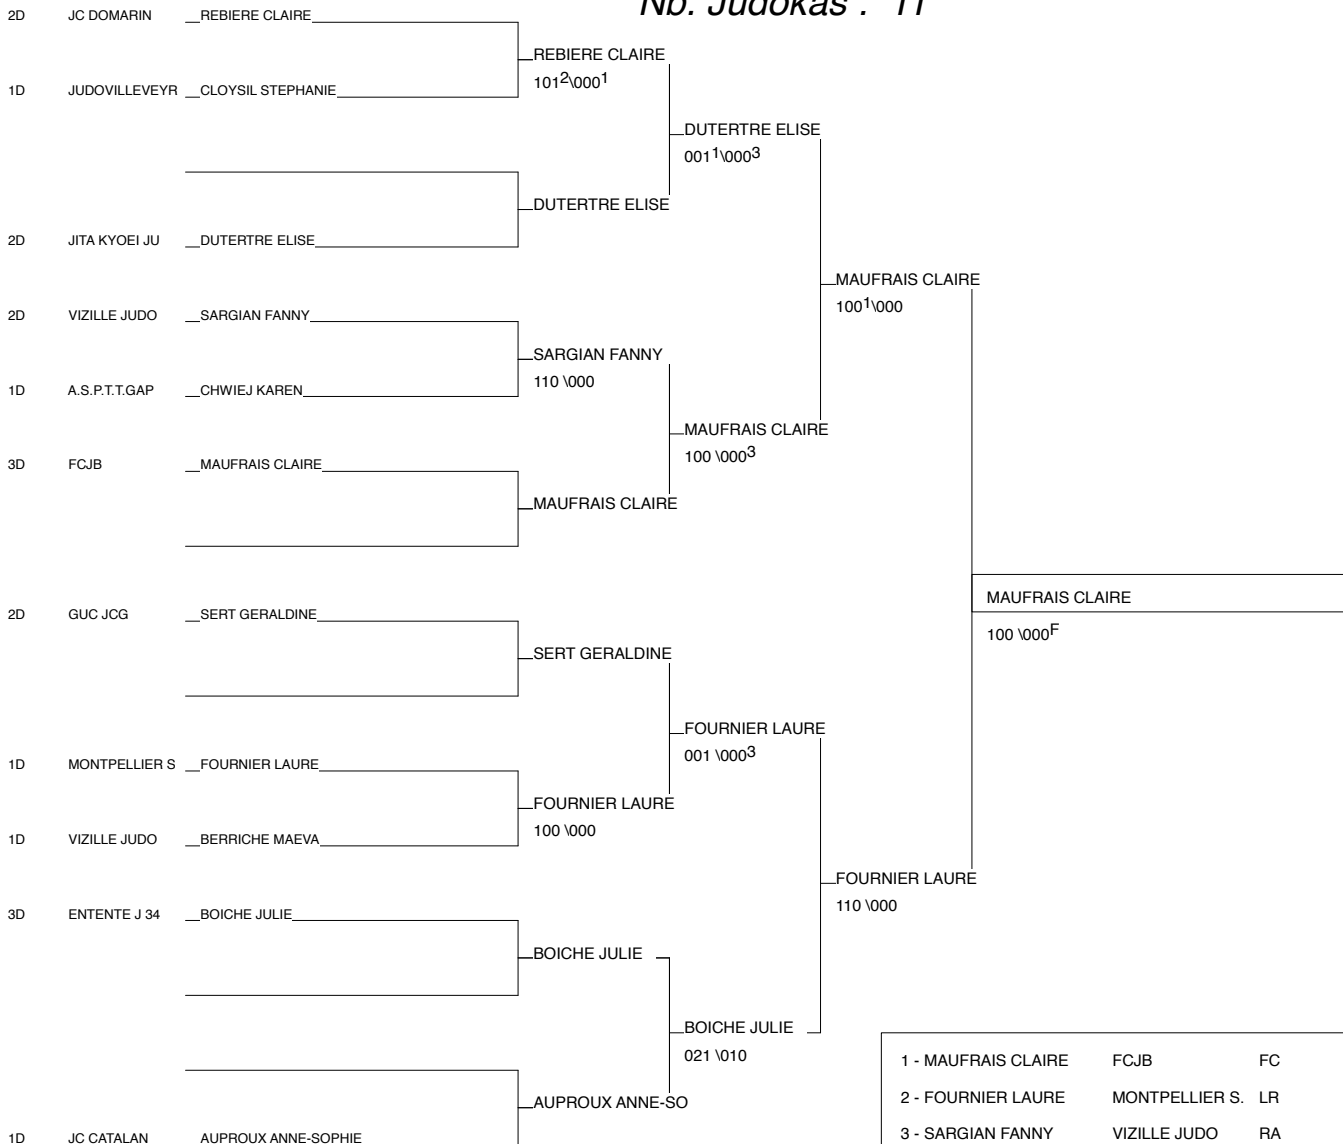

1/2 Finale Seniors 1 division

Mèze 16/02/2014

Cat. -52

Nb. Judokas : 12

1 - BANOS TESSA	PESSAC ASCPA	AQU	PES
2 - PELLEGRINETTI JULIE	CAMARGUE JUDO	LR	CAM
3 - CHARMET MARGAUX	JO GRAND LYON	RA	JO
3 - OUSERHIR AMAL	MONTPELLIER UC	LR	MON
5 - ROGE MARINE	COLOMIERS JUDO	MP	COL
5 - MENDEZ CYRIELLE	VIZILLE JUDO	RA	VIZ
7 - GOEPFER ELSA	MONTPELLIER JU	LR	MON
7 - BRAMMA LUDWINA	JC LATTES	LR	JC

1/2 Finale Seniors 1 division

Mèze 16/02/2014

Cat. -57

Nb. Judokas : 11

1 - MAUFRAIS CLAIRE	FCJB	FC	FCJ
2 - FOURNIER LAURE	MONTPELLIER S.	LR	MON
3 - SARGIAN FANNY	VIZILLE JUDO	RA	VIZ
3 - SERT GERALDINE	GUC JCG	RA	GUC
5 - BOICHE JULIE	ENTENTE J 34	LR	ENT
5 - DUTERTRE ELISE	JITA KYOEI JUD	LR	JIT
7 - REBIERE CLAIRE	JC DOMARIN	RA	JC
7 - AUPROUX ANNE-SOPHIE	JC CATALAN	LR	JC