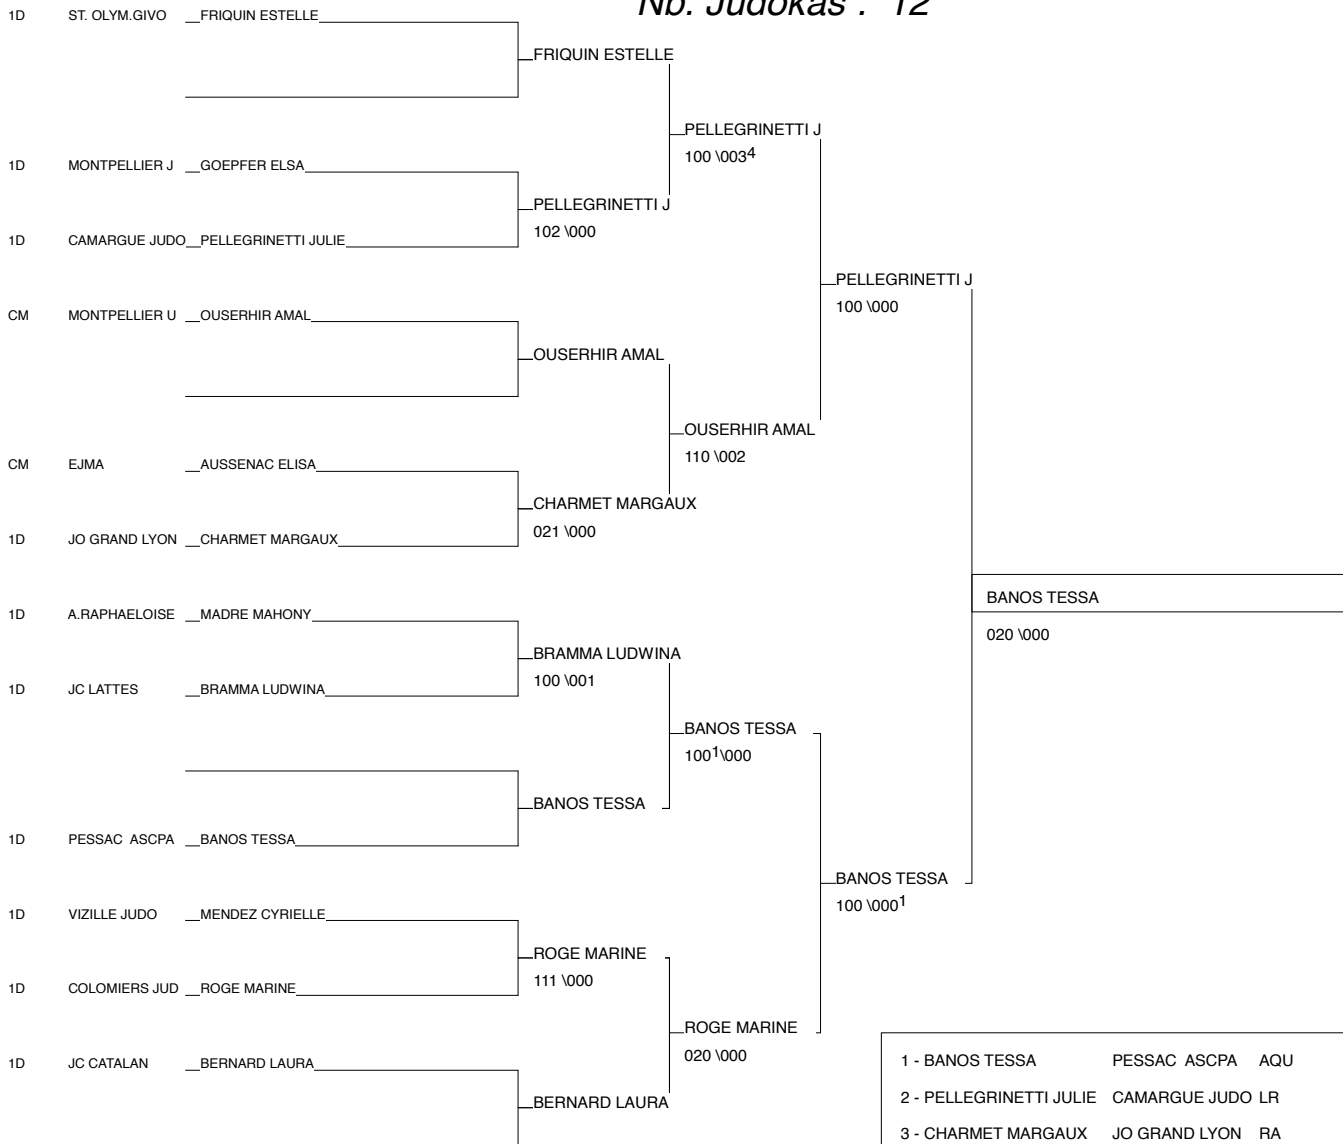

1/2 Finale Seniors 1 division

Mèze 16/02/2014

Cat. -48

Nb. Judokas : 9

1 - DUBOIS ELISABETH	SGS JUDO	91	SGS
2 - CECCATO-BERSIA FANN	JUDO DOMENE	RA	JUD
3 - MENDEZ CORALIE	VIZILLE JUDO	RA	VIZ
3 - DE LA TAILLE ELEONOR	US QUINT	MP	US
5 - ALAMERCERY CAROLIN	ST. OLYM.GIVOR	RA	ST.
5 - LIMES EMILIE	BALMA SAINT EX	MP	BAL
7 - CONROUX CAMILLE	CARCASSONNEJUILR		CAR
7 - ROCA LAETITIA	BALMA SAINT EX	MP	BAL

1/2 Finale Seniors 1 division

Mèze 16/02/2014

Cat. -52

Nb. Judokas : 12

1 - BANOS TESSA	PESSAC ASCPA	AQU	PES
2 - PELLEGRINETTI JULIE	CAMARGUE JUDO	LR	CAM
3 - CHARMET MARGAUX	JO GRAND LYON	RA	JO
3 - OUSERHIR AMAL	MONTPELLIER UC	LR	MON
5 - ROGE MARINE	COLOMIERS JUDO	MP	COL
5 - MENDEZ CYRIELLE	VIZILLE JUDO	RA	VIZ
7 - GOEPFER ELSA	MONTPELLIER JU	LR	MON
7 - BRAMMA LUDWINA	JC LATTES	LR	JC