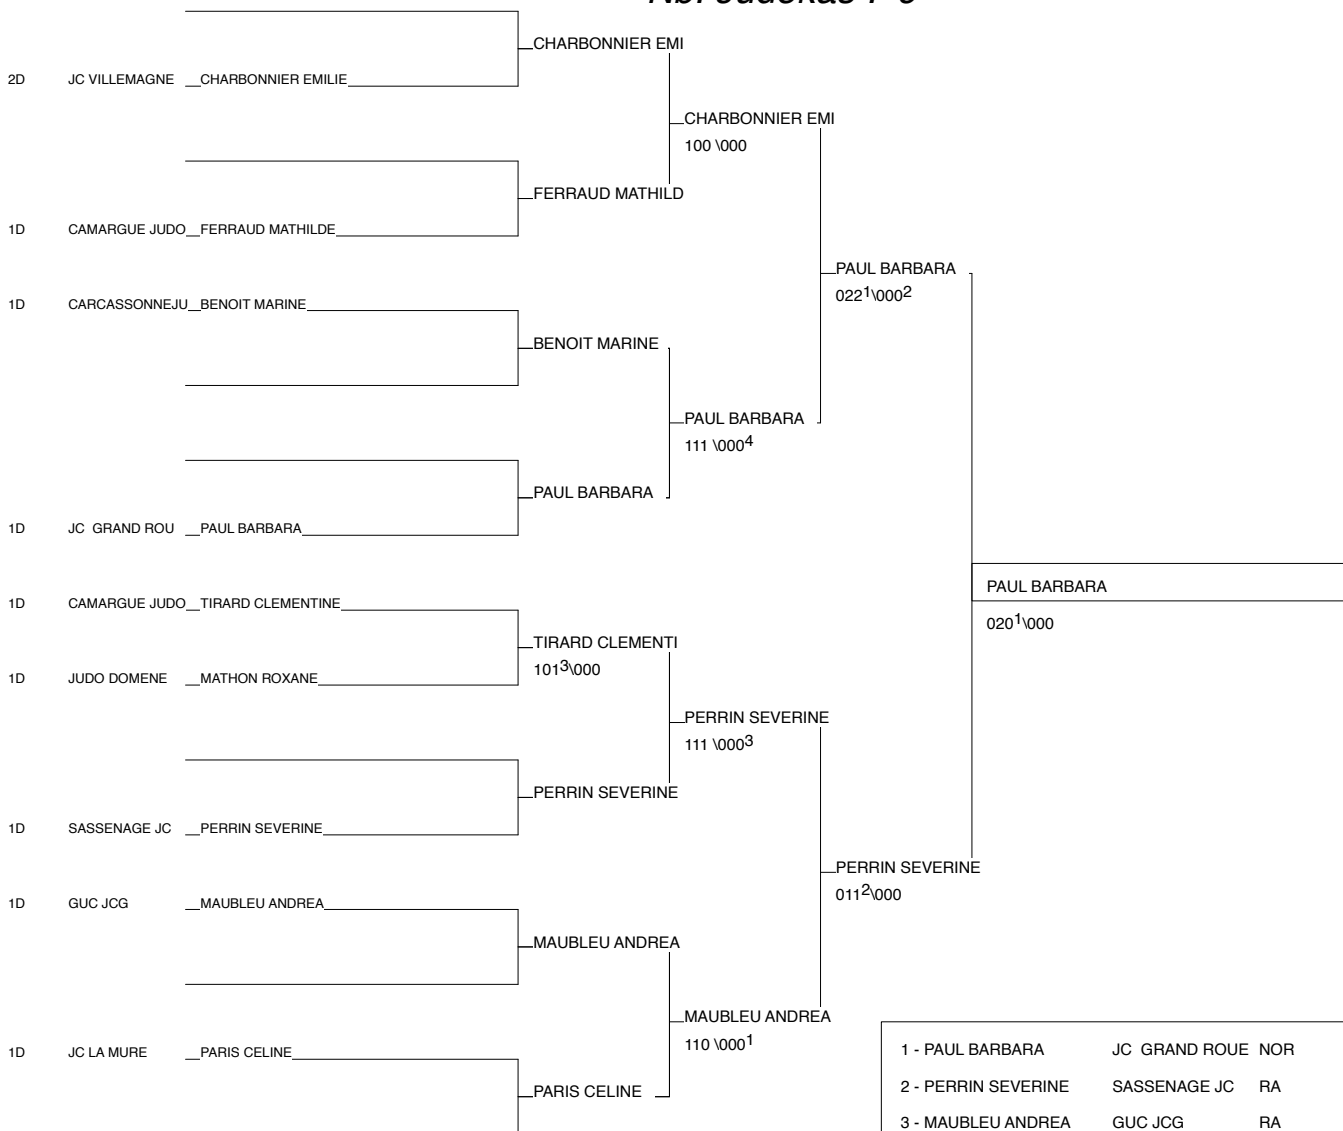

1/2 Finale Seniors 1 division

Mèze 16/02/2014

Cat. -70

Nb. Judokas : 9