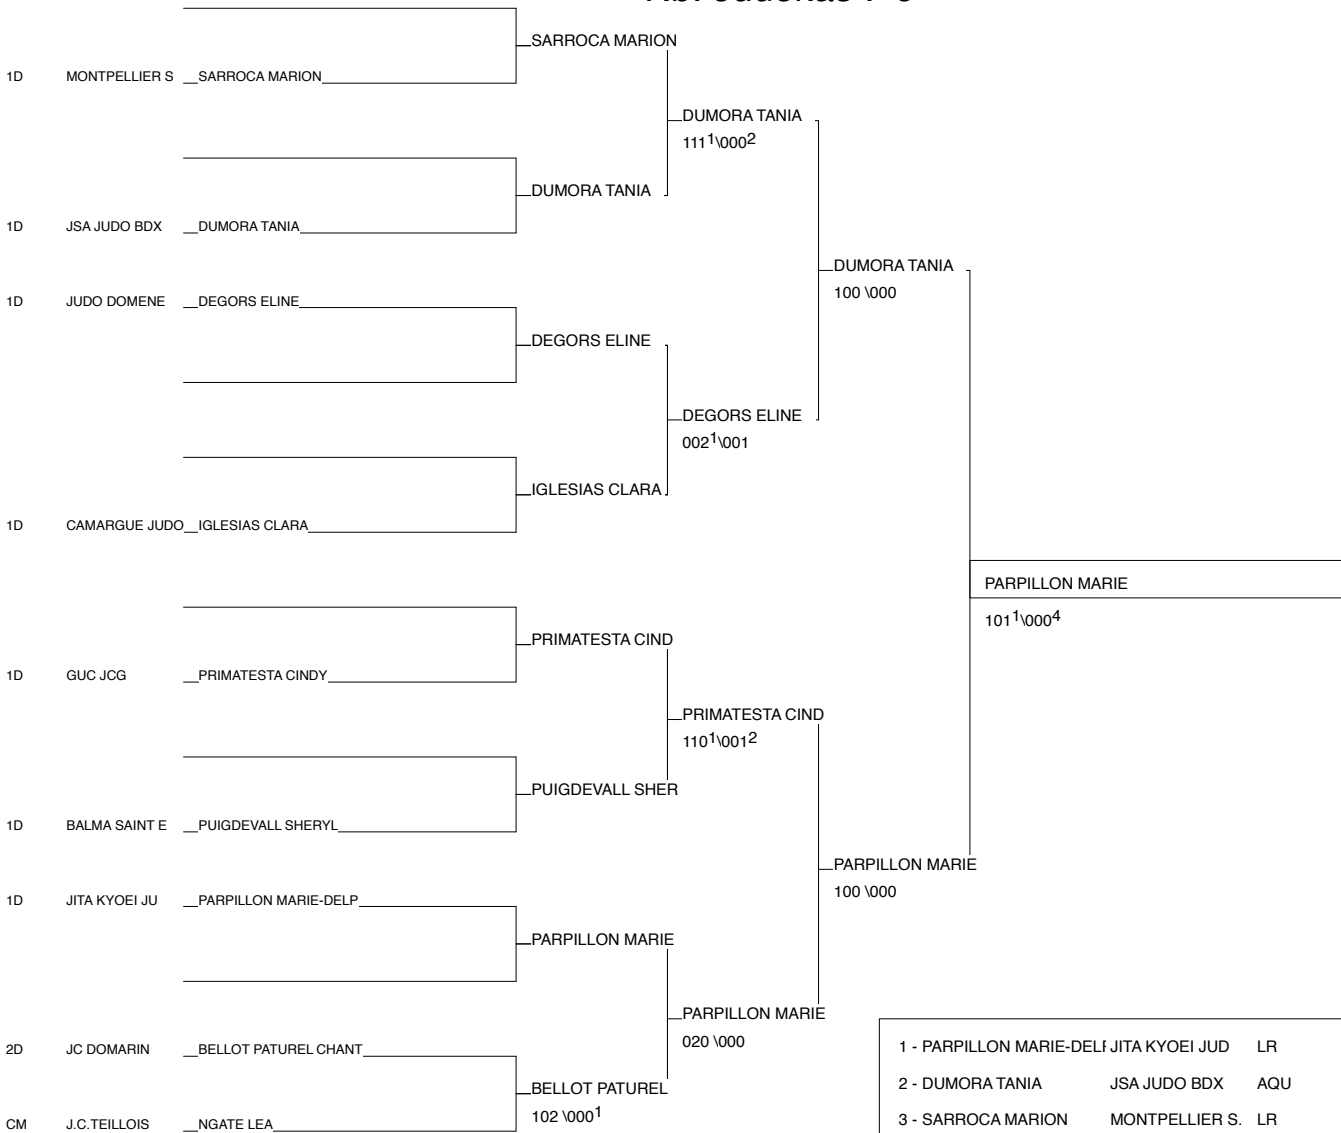

1/2 Finale Seniors 1 division

Mèze 16/02/2014

Cat. -63

Nb. Judokas : 9