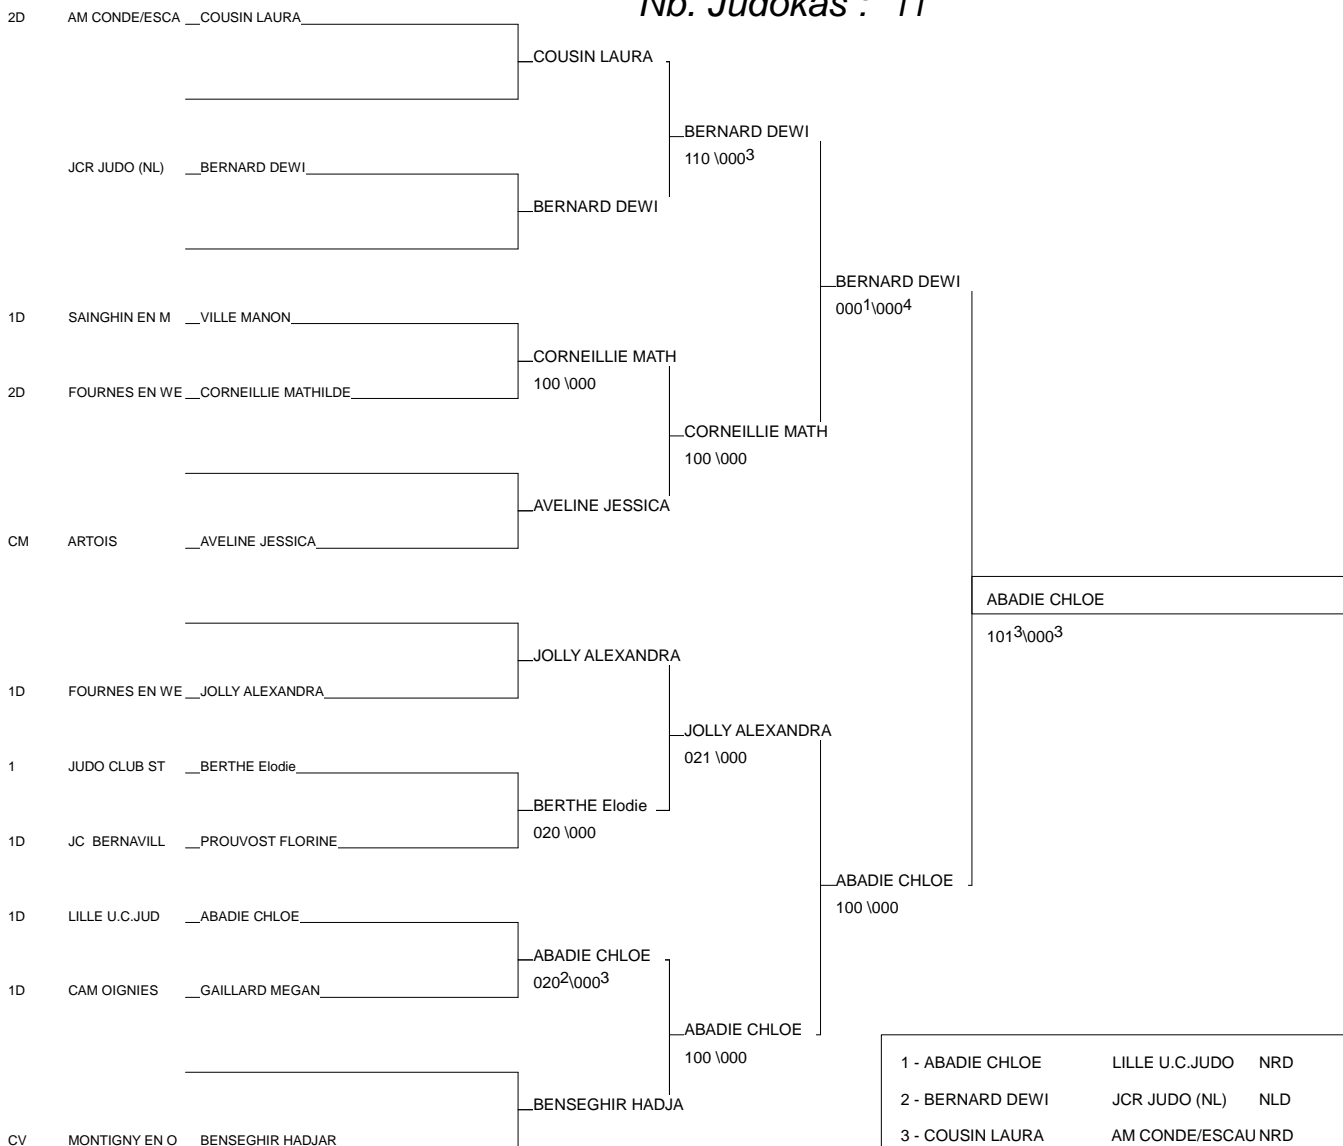

Tournoi Ste Catherine - Seniors

Avion 23/11/2014

Cat. -57

Nb. Judokas : 11