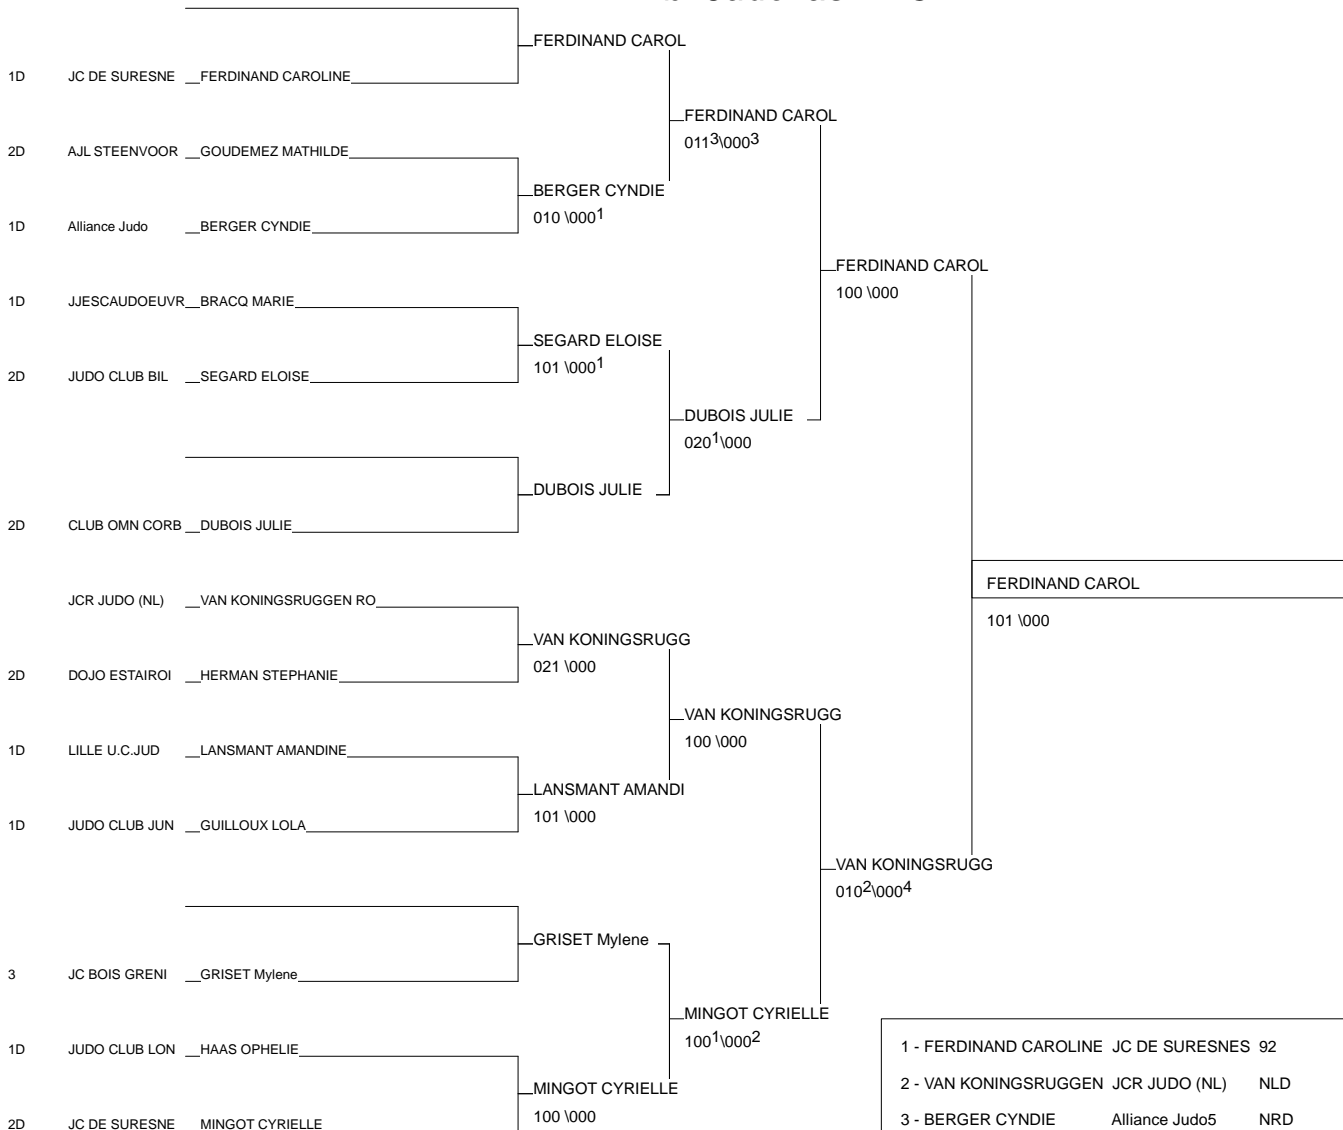

Tournoi Ste Catherine - Seniors

Avion 23/11/2014

Cat. -63

Nb. Judokas : 13