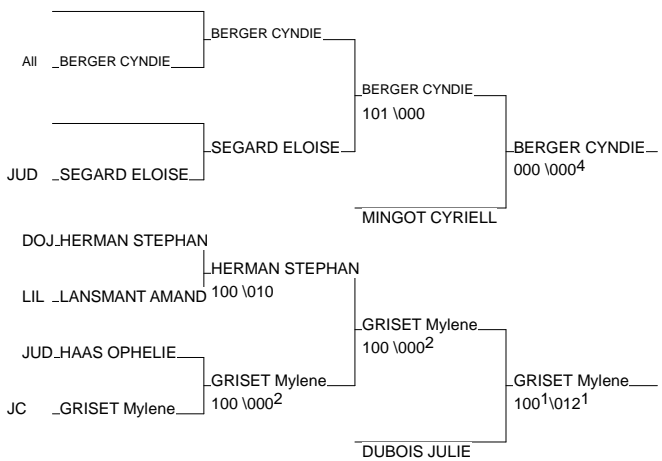

Ordre des combats: 4x5 - 1x2 - 3x4 - 1x5 - 2x3 - 1x4 - 3x5 - 2x4 - 1x3 - 2x5

Tournoi Ste Catherine - Seniors

Avion 23/11/2014

Cat. -57

Nb. Judokas : 11

1 - ABADIE CHLOE	LILLE U.C.JUDO	NRD	LIL
2 - BERNARD DEWI	JCR JUDO (NL)	NLD	JCR
3 - COUSIN LAURA	AM CONDE/ESCAU	NRD	AM
3 - GAILLARD MEGAN	CAM OIGNIES	NRD	CAM
5 - JOLLY ALEXANDRA	FOURNES EN WE	PNRD	FOU
5 - CORNEILLIE MATHILDE	FOURNES EN WE	PNRD	FOU
7 - VILLE MANON	SAINGHIN EN ME	NRD	SAI
7 - BERTHE Elodie	JUDO CLUB ST P	NRD	JUD

Tournoi Ste Catherine - Seniors

Avion 23/11/2014

Cat. -63

Nb. Judokas : 13

1 - FERDINAND CAROLINE	JC DE SURESNES 92	JC
2 - VAN KONINGSRUGGEN	JCR JUDO (NL) NLD	JCR
3 - BERGER CYNDIE	Alliance Judo5 NRD	All
3 - GRISET Mylene	JC BOIS GRENI NRD	JC
5 - MINGOT CYRIELLE	JC DE SURESNES 92	JC
5 - DUBOIS JULIE	CLUB OMN CORBENRD	CLU
7 - SEGARD ELOISE	JUDO CLUB BILL NRD	JUD
7 - HERMAN STEPHANIE	DOJO ESTAIROIS-NRD	DOJ

Tournoi Ste Catherine - Seniors

Avion 23/11/2014

Cat. -70

Nb. Judokas : 11

1 - VAN BIEZEN ISABELLE	JCR JUDO (NL)	NLD	JCR
2 - CASTIAUX ANAIS	ROYAL JUDO	BEL	ROY
3 - RAMBUR NATHALIE	MARQUISE	NRD	MAR
3 - CARON/RUCKEBUSCH	JUDO CLUB DE R	NRD	JUD
5 - BARDIAU EUGENIE	AMICALE LAIQUE	NRD	AMI
5 - BEAUPREZ JULIETTE	TSUKURI JUDO J	NRD	TSU
7 - DELATTRE Manon	J.C.AUDOMAROIS	NRD	J.C
7 - DECROIX AURELIE	BIACHE JJK	NRD	BIA