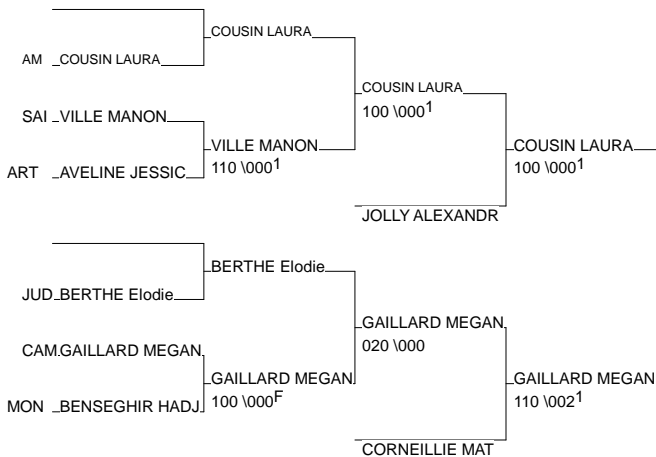

Ordre des combats: 4x5 - 1x2 - 3x4 - 1x5 - 2x3 - 1x4 - 3x5 - 2x4 - 1x3 - 2x5

Tournoi Ste Catherine - Seniors

Avion 23/11/2014

Cat. -57

Nb. Judokas : 11

1 - ABADIE CHLOE	LILLE U.C.JUDO	NRD	LIL
2 - BERNARD DEWI	JCR JUDO (NL)	NLD	JCR
3 - COUSIN LAURA	AM CONDE/ESCAU	NRD	AM
3 - GAILLARD MEGAN	CAM OIGNIES	NRD	CAM
5 - JOLLY ALEXANDRA	FOURNES EN WE	PNRD	FOU
5 - CORNEILLIE MATHILDE	FOURNES EN WE	PNRD	FOU
7 - VILLE MANON	SAINGHIN EN ME	NRD	SAI
7 - BERTHE Elodie	JUDO CLUB ST P	NRD	JUD