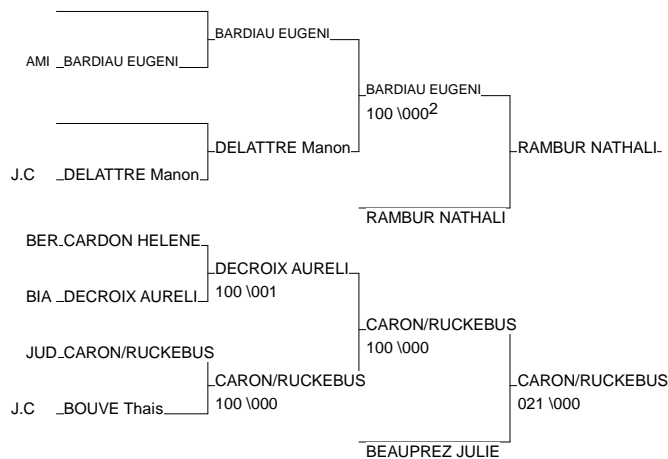

Tournoi Ste Catherine - Seniors

Avion 23/11/2014

Cat. -70

Nb. Judokas : 11

1 - VAN BIEZEN ISABELLE	JCR JUDO (NL)	NLD	JCR
2 - CASTIAUX ANAIS	ROYAL JUDO	BEL	ROY
3 - RAMBUR NATHALIE	MARQUISE	NRD	MAR
3 - CARON/RUCKEBUSCH	JUDO CLUB DE R	NRD	JUD
5 - BARDIAU EUGENIE	AMICALE LAIQUE	NRD	AMI
5 - BEAUPREZ JULIETTE	TSUKURI JUDO J	NRD	TSU
7 - DELATTRE Manon	J.C.AUDOMAROIS	NRD	J.C
7 - DECROIX AURELIE	BIACHE JJK	NRD	BIA