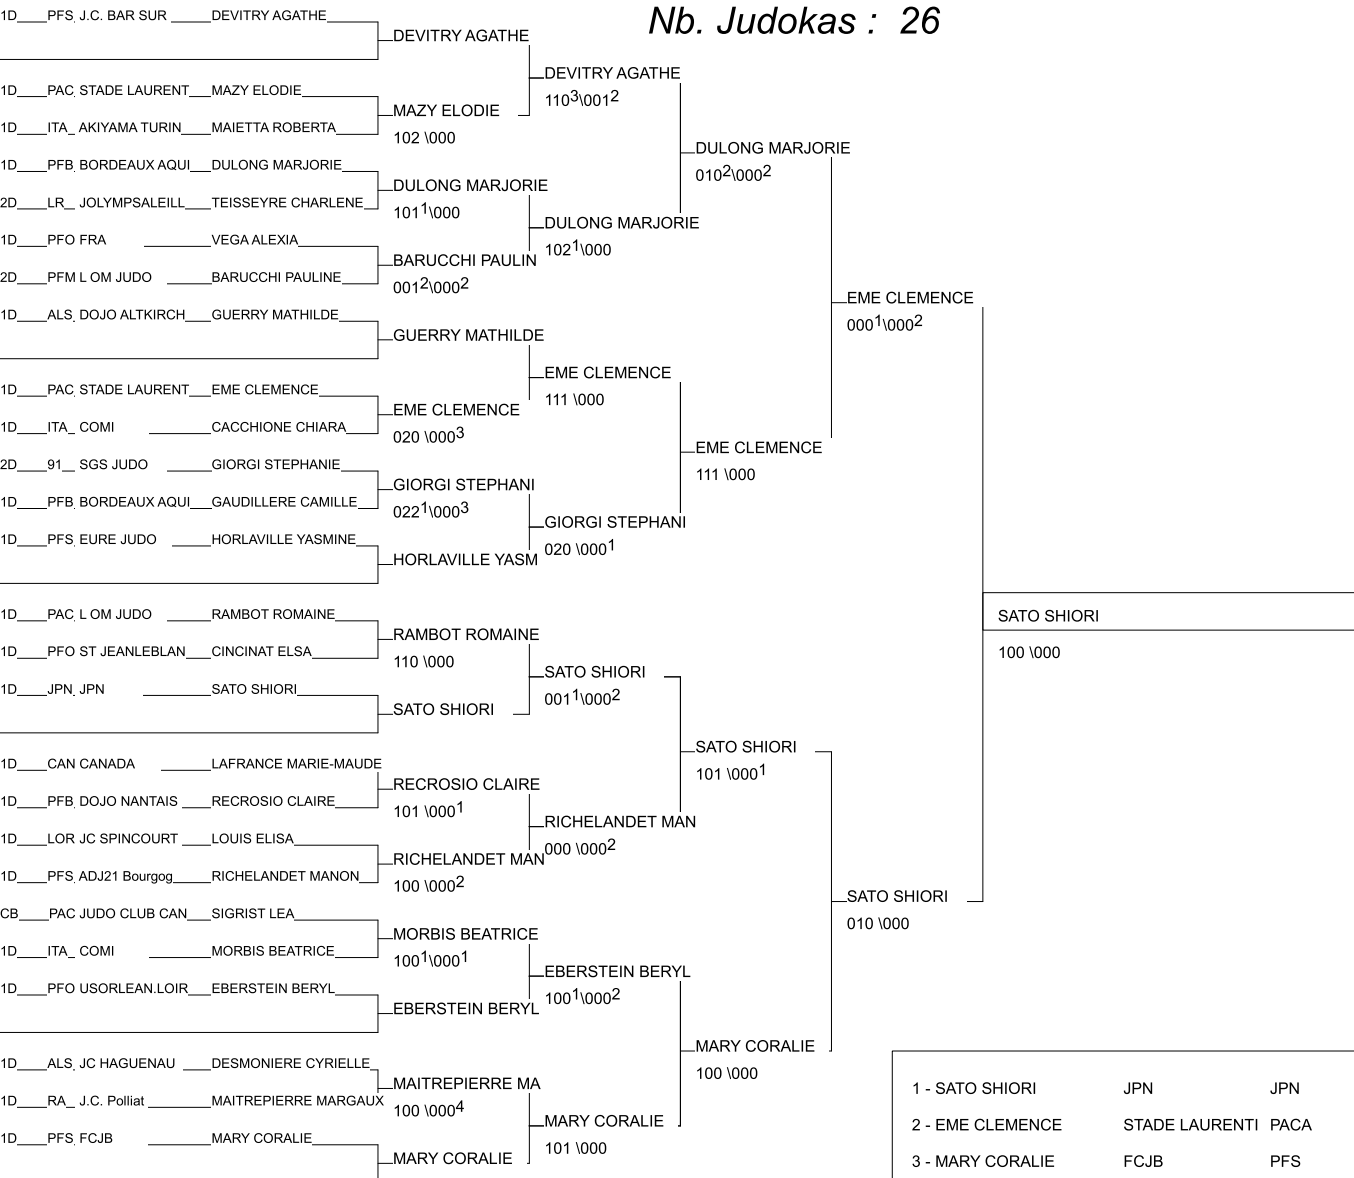

TOURNOI LABEL A

AIX EN PROVENCE 13/12/2014

Cat. -63

Nb. Judokas : 26