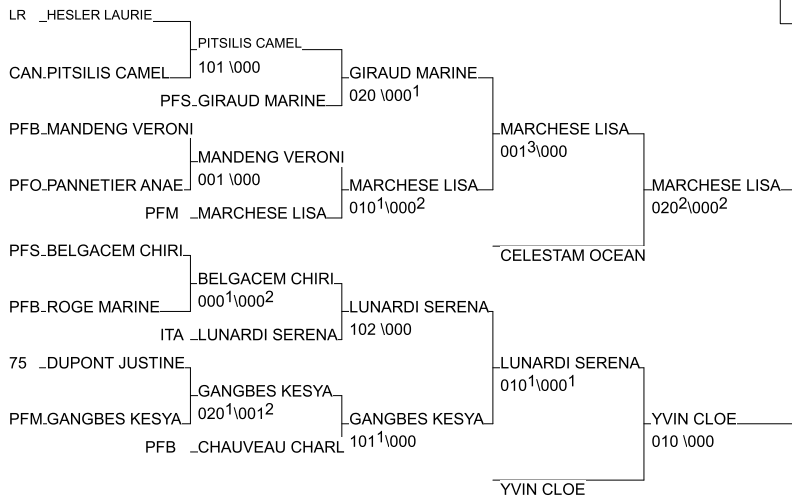

TOURNOI LABEL A

AIX EN PROVENCE 13/12/2014

Cat. -52

Nb. Judokas : 24

1 - KUROKI NATSUMI	JPN	JPN	JPN
2 - ROUVIERE NATHALIE	JC WISSEMBOURGALS		ALS
3 - ORSINI MARIE	L OM JUDO	PACA	PAC
3 - DODEMAN ANGELIQUE	FLAM 91	PFB	PFB
5 - MERCADIER MALLAURIE	USORLEAN.LOIRE PFO		PFO
5 - SILVER TAMARA	SUISSE	SUI	SUI
7 - BOUDOUAIA	LYDIA FRA	PFO	PFO
7 - GOUEL MANON	ESPACE LOISIRS	PFS	PFS

TOURNOI LABEL A

AIX EN PROVENCE 13/12/2014

Cat. -57

Nb. Judokas : 23

1 - TANIGAWA MIHO	JPN	JPN	JPN
2 - ROTTGER NINA	DOJO REMOIS	PFS	PFS
3 - MARCHESE LISA	PASSIONJUDO35	PFM	PFM
3 - YVIN CLOE	SGS JUDO	91	91
5 - CELESTAM OCEANE	JC ESPERANCE	PFO	PFO
5 - LUNARDI SERENA	COMI	ITA	ITA
7 - GIRAUD MARINE	SAINGHIN EN ME	PFS	PFS
7 - GANGBES KESYA	JUDO 83 TOULON	PFM	PFM

TOURNOI LABEL A

AIX EN PROVENCE 13/12/2014

Cat. -63

Nb. Judokas : 26

1 - SATO SHIORI	JPN	JPN	JPN
2 - EME CLEMENCE	STADE LAURENTI	PACA	PAC
3 - MARY CORALIE	FCJB	PFS	PFS
3 - RAMBOT ROMAINE	L OM JUDO	PACA	PAC
5 - BARUCCHI PAULINE	L OM JUDO	PFM	PFM
5 - DULONG MARJORIE	BORDEAUX AQUIT	PFB	PFB
7 - CACCHIONE CHIARA	COMI	ITA	ITA
7 - EBERSTEIN BERYL	USORLEAN.LOIRE	PFO	PFO