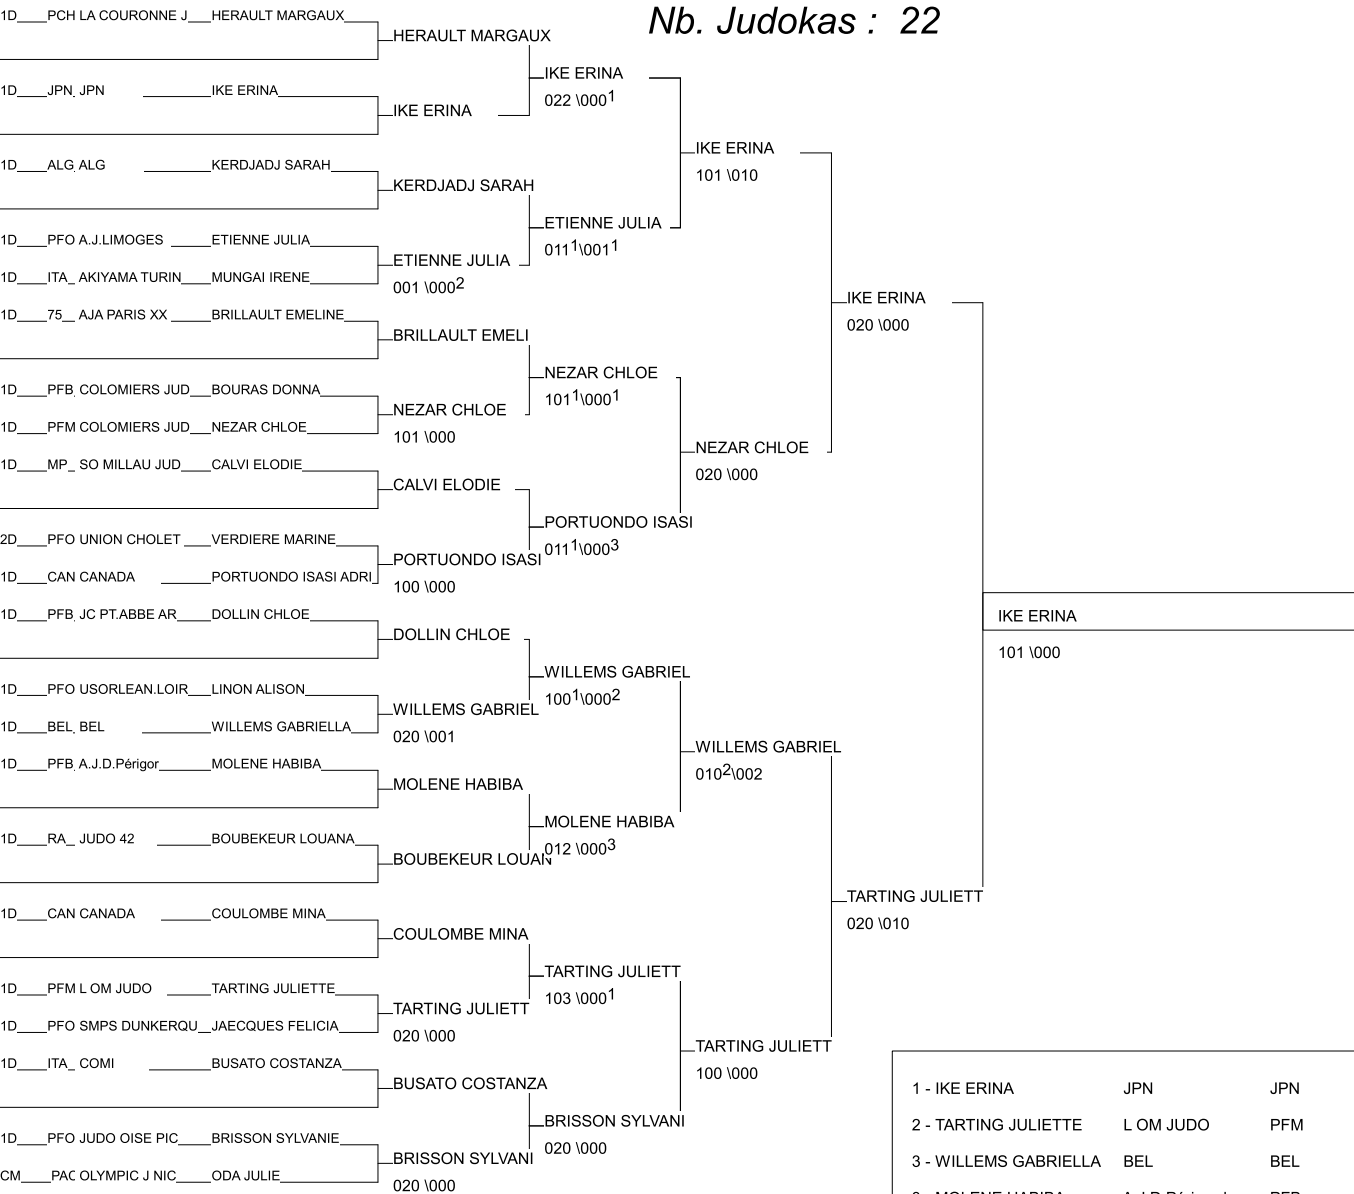

TOURNOI LABEL A

AIX EN PROVENCE 13/12/2014

Cat. -70

Nb. Judokas : 22