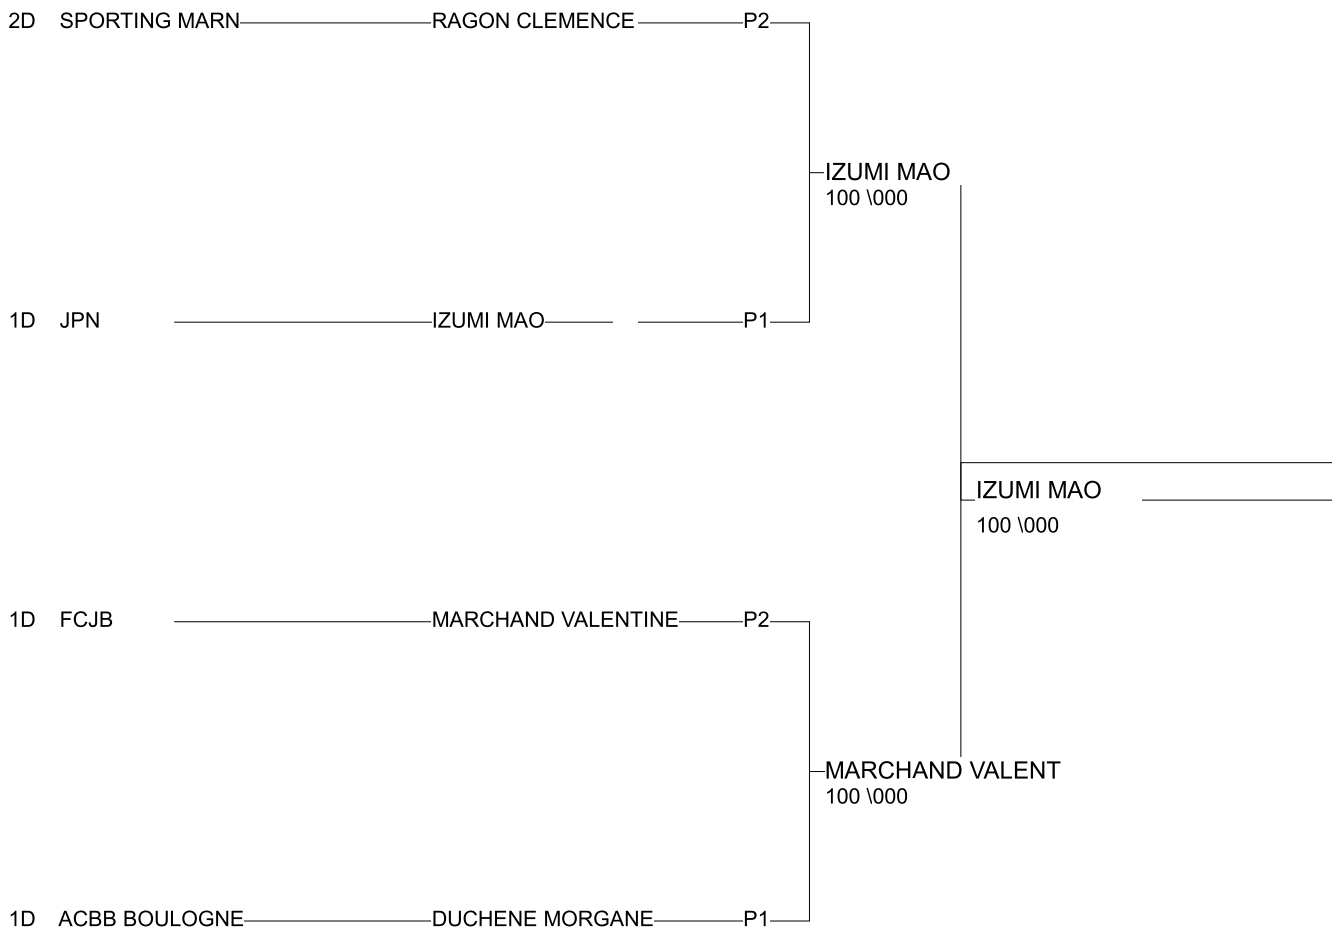

TOURNOI LABEL A

AIX EN PROVENCE 13/12/2014

Cat. -78

Nb. Judokas : 8

Poule n° 1

1D	ITA	ITA	SILVERI ILARIA	COMI		0001	000	000	0/0	4
1D	PFS	PFS	DUCHENE MORGANE	ACBB BOULOGNE	100		020	000	2/20	2
1D	SUI	SUI	GAGGERO VALENTI	BEL	0002	000		000	1/0	3
1D	JPN	JPN	IZUMI MAO	JPN	100	020	100		3/30	1

Ordre des combats: 1x2 - 3x4 - 1x3 - 2x4 - 1x4 - 2x3

Poule n° 2

1D	PFS	PFS	MARCHAND VALENT	FCJB		100	101	1011	3/30	1
1D	ITA	ITA	SALVADOR LUCREZ	COMI	000		000	0001	1/0	3
2D	PFS	PFS	RAGON CLEMENCE	SPORTING MARNAV	000	020		1003	2/20	2
1D	PFM	PFM	BENZAHRANADIA	J.C.VENELLOIS	0002	000	0004		0/0	4

Ordre des combats: 1x2 - 3x4 - 1x3 - 2x4 - 1x4 - 2x3

TOURNOI LABEL A

AIX EN PROVENCE 13/12/2014

Cat. -78

Nb. Judokas : 4

1 - IZUMI MAO	JPN	JPN	P1
2 - MARCHAND VALENTINE	FCJB	PFS	P2
3 - RAGON CLEMENCE	SPORTING MARN	PFS	P2
3 - DUCHENE MORGANE	ACBB BOULOGNE	PFS	P1