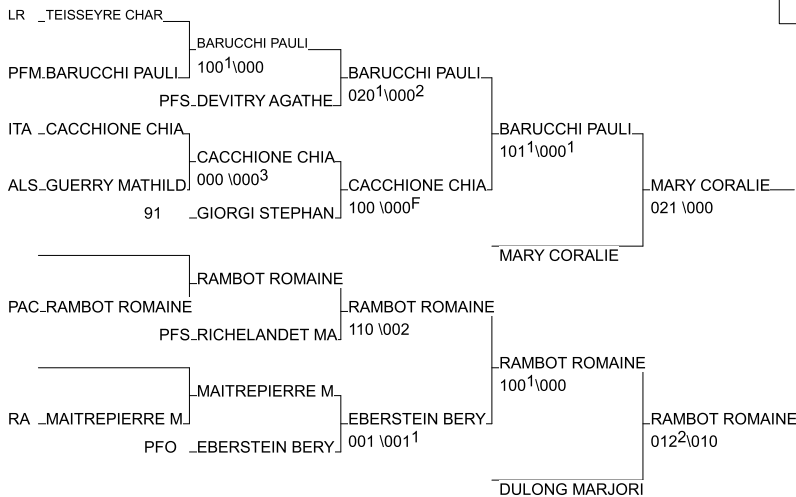

TOURNOI LABEL A

AIX EN PROVENCE 13/12/2014

Cat. -63

Nb. Judokas : 26

1 - SATO SHIORI	JPN	JPN	JPN
2 - EME CLEMENCE	STADE LAURENTI	PACA	PAC
3 - MARY CORALIE	FCJB	PFS	PFS
3 - RAMBOT ROMAINE	L OM JUDO	PACA	PAC
5 - BARUCCHI PAULINE	L OM JUDO	PFM	PFM
5 - DULONG MARJORIE	BORDEAUX AQUIT	PFB	PFB
7 - CACCHIONE CHIARA	COMI	ITA	ITA
7 - EBERSTEIN BERYL	USORLEAN.LOIRE	PFO	PFO

TOURNOI LABEL A

AIX EN PROVENCE 13/12/2014

Cat. -70

Nb. Judokas : 22

1 - IKE ERINA	JPN	JPN	JPN
2 - TARTING JULIETTE	L OM JUDO	PFM	PFM
3 - WILLEMS GABRIELLA	BEL	BEL	BEL
3 - MOLENE HABIBA	A.J.D.Périgord	PFB	PFB
5 - ETIENNE JULIA	A.J.LIMOGES	PFO	PFO
5 - NEZAR CHLOE	COLOMIERS JUDO	PFM	PFM
7 - PORTUONDO ISASI ADR	CANADA	CAN	CAN
7 - BRISSON SYLVANIE	JUDO OISE PIC	PFO	PFO

TOURNOI LABEL A

AIX EN PROVENCE 13/12/2014

Cat. -78

Nb. Judokas : 8

Poule n° 1

1D	ITA	ITA	SILVERI ILARIA	COMI		0001	000	000	0/0	4
1D	PFS	PFS	DUCHENE MORGANE	ACBB BOULOGNE	100		020	000	2/20	2
1D	SUI	SUI	GAGGERO VALENTI	BEL	0002	000		000	1/0	3
1D	JPN	JPN	IZUMI MAO	JPN	100	020	100		3/30	1