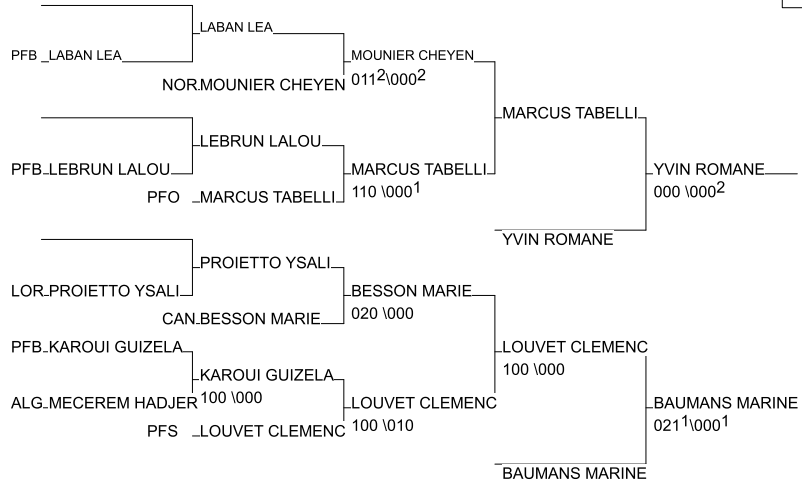

TOURNOI LABEL A

AIX EN PROVENCE 13/12/2014

Cat. -48

Nb. Judokas : 19

1 - TSUMEMI MIKOTO	JPN	JPN	JPN
2 - PONT BLANDINE	L OM JUDO	PFM	PFM
3 - YVIN ROMANE	J.C. MAISONS AL	PFO	PFO
3 - BAUMANS MARINE	BEL	BEL	BEL
5 - MARCUS TABELLION CC FRA		PFO	PFO
5 - LOUVET CLEMENCE	JUDO AMIENS ME	PFS	PFS
7 - MOUNIER CHEYENNE	GRAND QUEVILLY NOR		NOR
7 - BESSON MARIE	CANADA	CAN	CAN

TOURNOI LABEL A

AIX EN PROVENCE 13/12/2014

Cat. -52

Nb. Judokas : 24

1 - KUROKI NATSUMI	JPN	JPN	JPN
2 - ROUVIERE NATHALIE	JC WISSEMBOURGALS		ALS
3 - ORSINI MARIE	L OM JUDO	PACA	PAC
3 - DODEMAN ANGELIQUE	FLAM 91	PFB	PFB
5 - MERCADIER MALLAURIE	USORLEAN.LOIRE PFO		PFO
5 - SILVER TAMARA	SUISSE	SUI	SUI
7 - BOUDOUAIA	LYDIA FRA	PFO	PFO
7 - GOUEL MANON	ESPACE LOISIRS	PFS	PFS