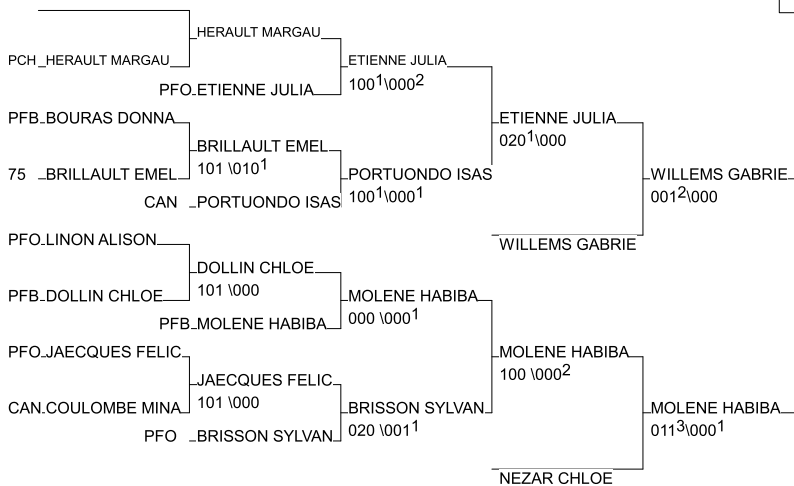

TOURNOI LABEL A

AIX EN PROVENCE 13/12/2014

Cat. -70

Nb. Judokas : 22

1 - IKE ERINA	JPN	JPN	JPN
2 - TARTING JULIETTE	L OM JUDO	PFM	PFM
3 - WILLEMS GABRIELLA	BEL	BEL	BEL
3 - MOLENE HABIBA	A.J.D.Périgord	PFB	PFB
5 - ETIENNE JULIA	A.J.LIMOGES	PFO	PFO
5 - NEZAR CHLOE	COLOMIERS JUDO	PFM	PFM
7 - PORTUONDO ISASI ADR	CANADA	CAN	CAN
7 - BRISSON SYLVANIE	JUDO OISE PIC	PFO	PFO

TOURNOI LABEL A

AIX EN PROVENCE 13/12/2014

Cat. -78

Nb. Judokas : 8

Poule n° 1

1D	ITA	ITA	SILVERI ILARIA	COMI		0001	000	000	0/0	4
1D	PFS	PFS	DUCHENE MORGANE	ACBB BOULOGNE	100		020	000	2/20	2
1D	SUI	SUI	GAGGERO VALENTI	BEL	0002	000		000	1/0	3
1D	JPN	JPN	IZUMI MAO	JPN	100	020	100		3/30	1

Ordre des combats: 1x2 - 3x4 - 1x3 - 2x4 - 1x4 - 2x3

Poule n° 2

1D	PFS	PFS	MARCHAND VALENT	FCJB		100	101	1011	3/30	1
1D	ITA	ITA	SALVADOR LUCREZ	COMI	000		000	0001	1/0	3
2D	PFS	PFS	RAGON CLEMENCE	SPORTING MARNAV	000	020		1003	2/20	2
1D	PFM	PFM	BENZAHRANADIA	J.C.VENELLOIS	0002	000	0004		0/0	4