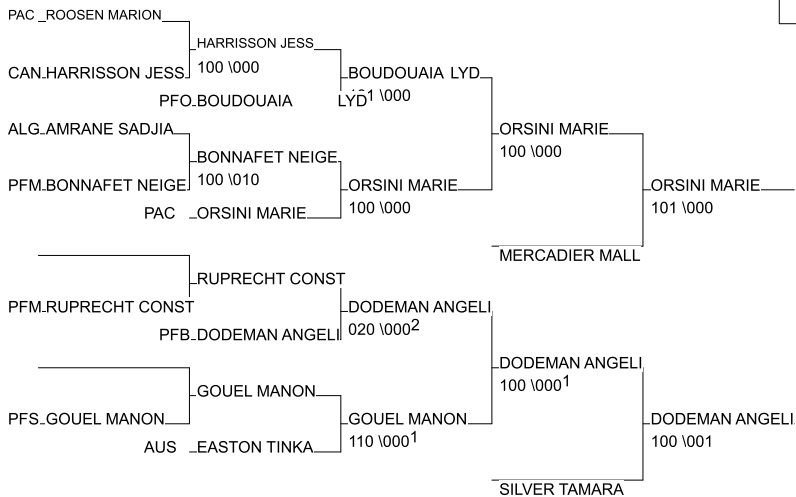

TOURNOI LABEL A

AIX EN PROVENCE 13/12/2014

Cat. -52

Nb. Judokas : 24

1 - KUROKI NATSUMI	JPN	JPN	JPN
2 - ROUVIERE NATHALIE	JC WISSEMBOURGALS		ALS
3 - ORSINI MARIE	L OM JUDO	PACA	PAC
3 - DODEMAN ANGELIQUE	FLAM 91	PFB	PFB
5 - MERCADIER MALLAURIE	USORLEAN.LOIRE PFO		PFO
5 - SILVER TAMARA	SUISSE	SUI	SUI
7 - BOUDOUAIA	LYDIA FRA	PFO	PFO
7 - GOUEL MANON	ESPACE LOISIRS	PFS	PFS