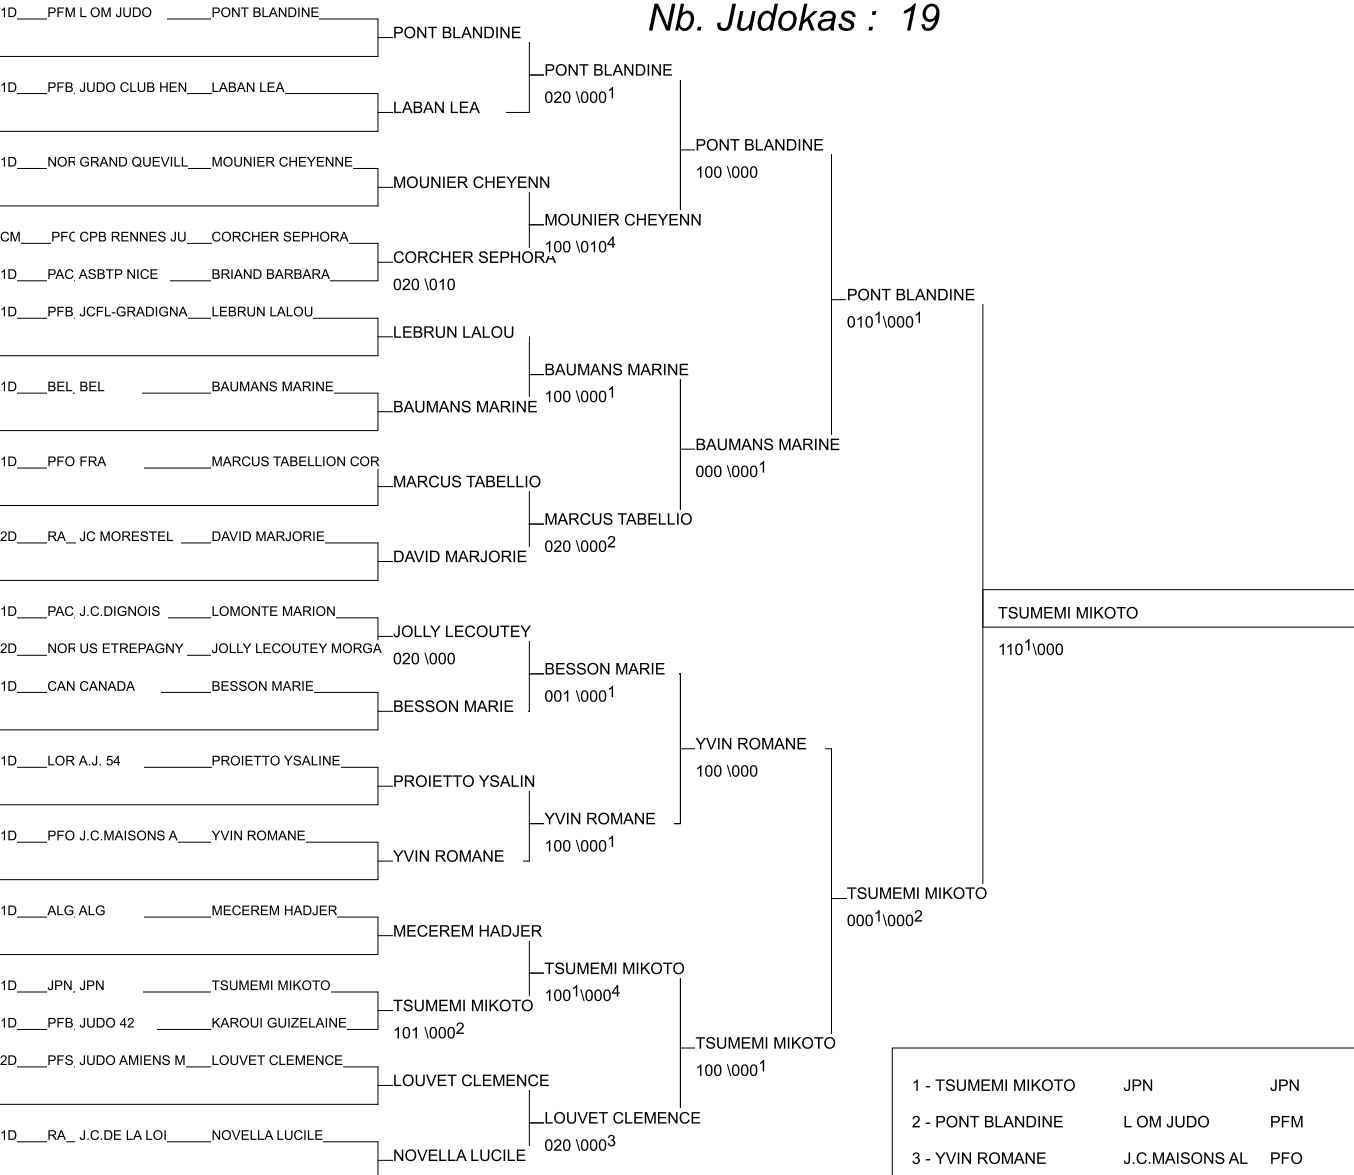

TOURNOI LABEL A

AIX EN PROVENCE 13/12/2014

Cat. -48

Nb. Judokas : 19