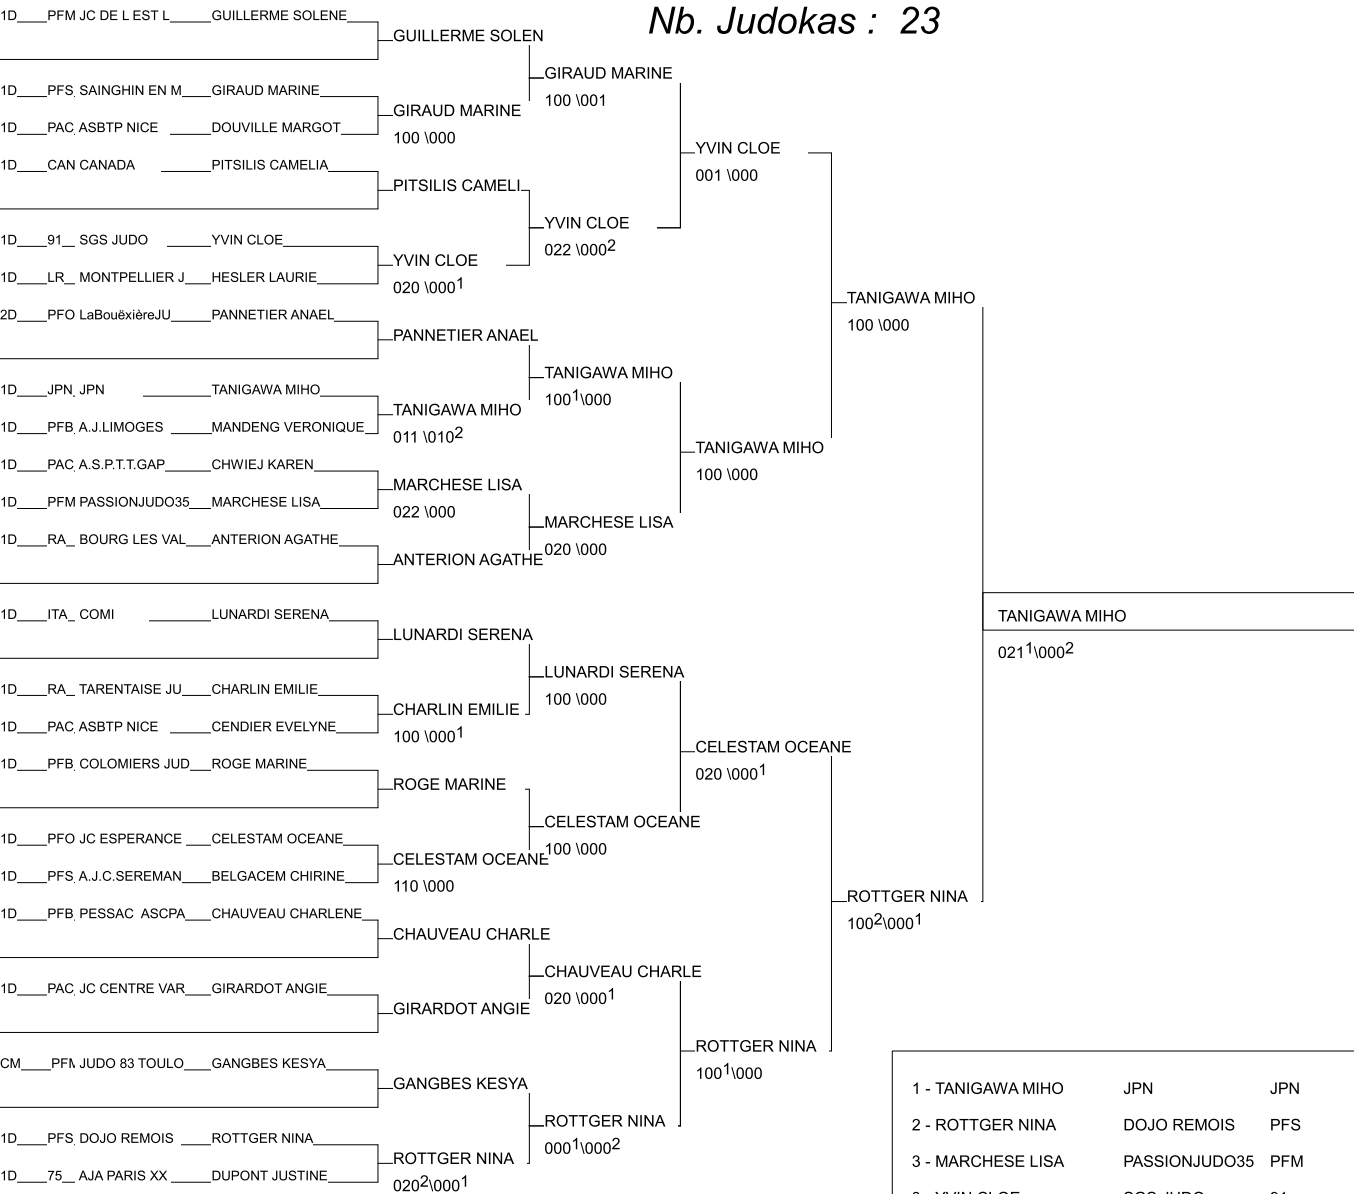

TOURNOI LABEL A

AIX EN PROVENCE 13/12/2014

Cat. -57

Nb. Judokas : 23