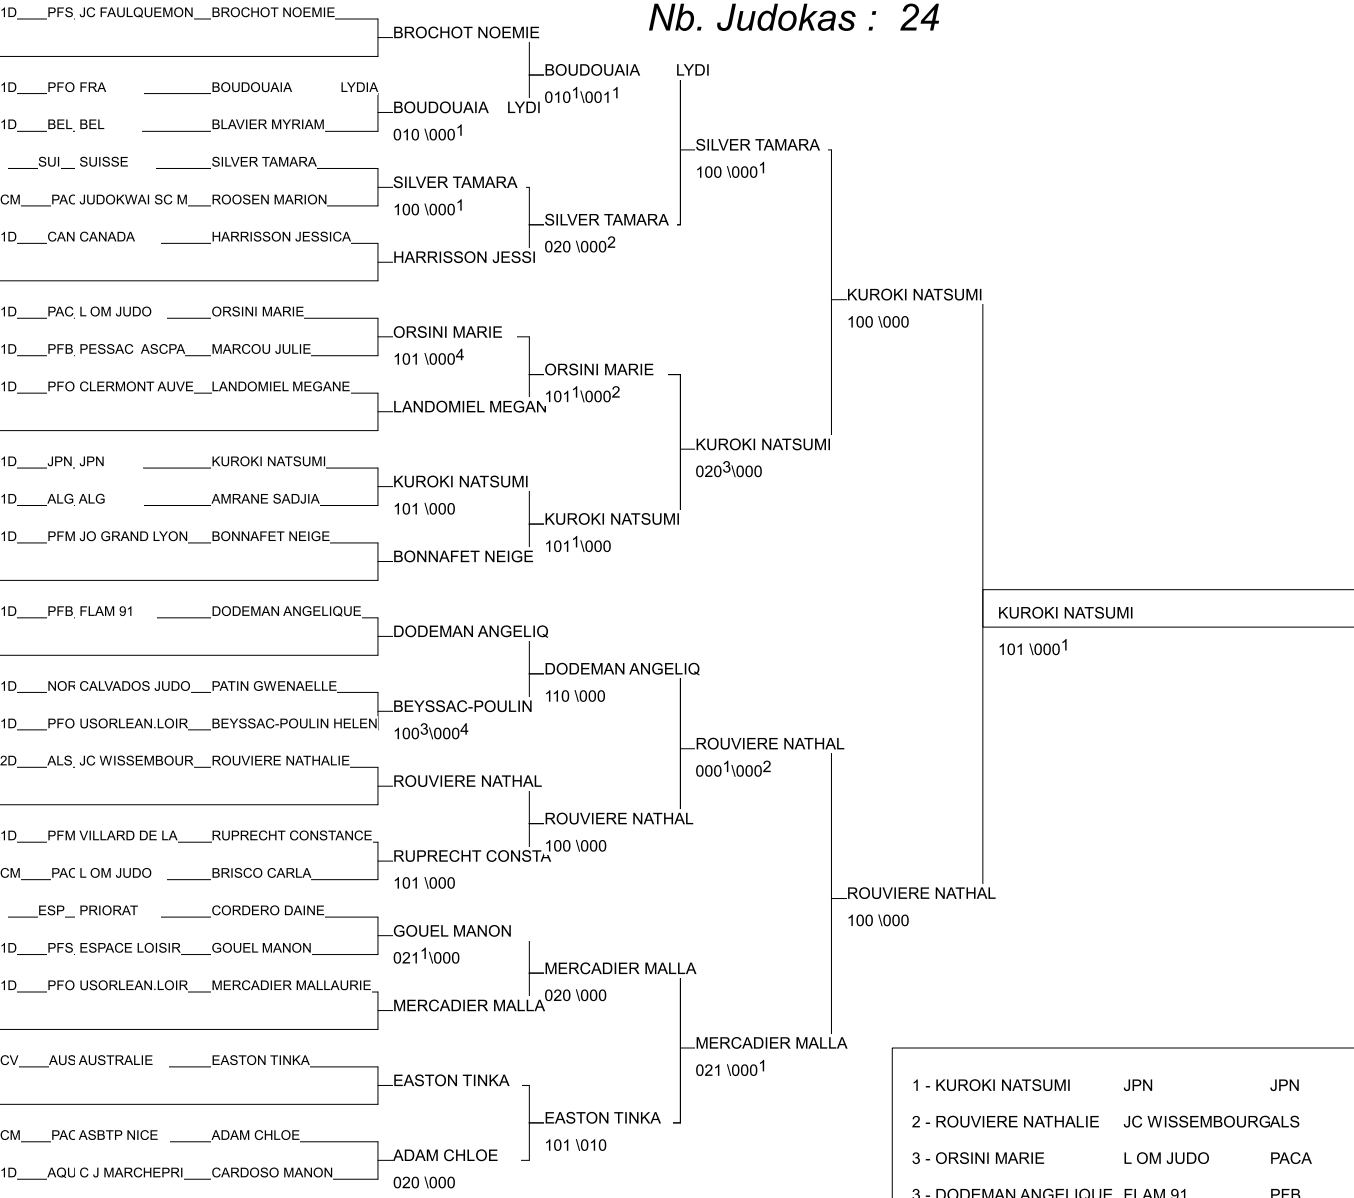

TOURNOI LABEL A

AIX EN PROVENCE 13/12/2014

Cat. -52

Nb. Judokas : 24

1 - KUROKI NATSUMI	JPN	JPN	JPN
2 - ROUVIERE NATHALIE	JC WISSEMBOURGALS		ALS
3 - ORSINI MARIE	L OM JUDO	PACA	PAC
3 - DODEMAN ANGELIQUE	FLAM 91	PFB	PFB
5 - MERCADIER MALLAURIE	USORLEAN.LOIRE PFO		PFO
5 - SILVER TAMARA	SUISSE	SUI	SUI
7 - BOUDOUAIA	LYDIA FRA	PFO	PFO
7 - GOUEL MANON	ESPACE LOISIRS	PFS	PFS