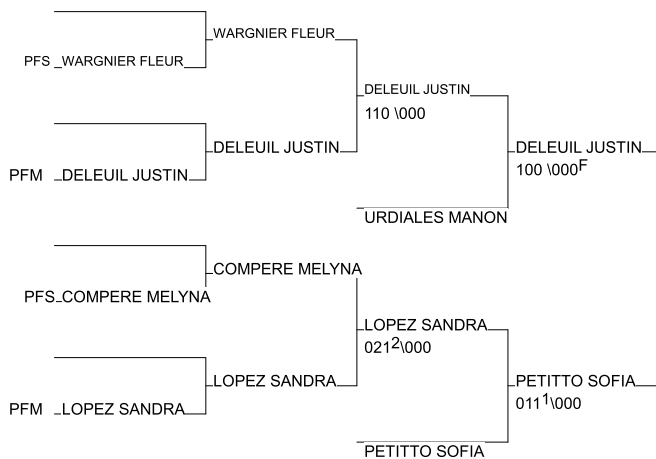

TOURNOI LABEL A

AIX EN PROVENCE 13/12/2014

Cat. -44

Nb. Judokas : 9

1 - BOUKLI SHIRINE	JC ARAMON	PFM	PFM
2 - GILLY MARINE	EC.JUDO CHARRO	PFB	PFB
3 - DELEUIL JUSTINE	JUDO L ISLOIS	PFM	PFM
3 - PETITTO SOFIA	AKIYAMA TURIN	ITA	ITA
5 - URDIALES MANON	ECGP	77	77
5 - LOPEZ SANDRA	KANO CLUB	PFM	PFM
7 - WARGNIER FLEUR	JUDO CLUB ATHI	PFS	PFS
7 - COMPERE MELYN_	PETIT COURONNE	PFS	PFS

TOURNOI LABEL A

AIX EN PROVENCE 13/12/2014

Cat. -48

Nb. Judokas : 19

1 - TSUMEMI MIKOTO	JPN	JPN	JPN
2 - PONT BLANDINE	L OM JUDO	PFM	PFM
3 - YVIN ROMANE	J.C. MAISONS AL	PFO	PFO
3 - BAUMANS MARINE	BEL	BEL	BEL
5 - MARCUS TABELLION CC FRA		PFO	PFO
5 - LOUVET CLEMENCE	JUDO AMIENS ME	PFS	PFS
7 - MOUNIER CHEYENNE	GRAND QUEVILLY NOR		NOR
7 - BESSON MARIE	CANADA	CAN	CAN