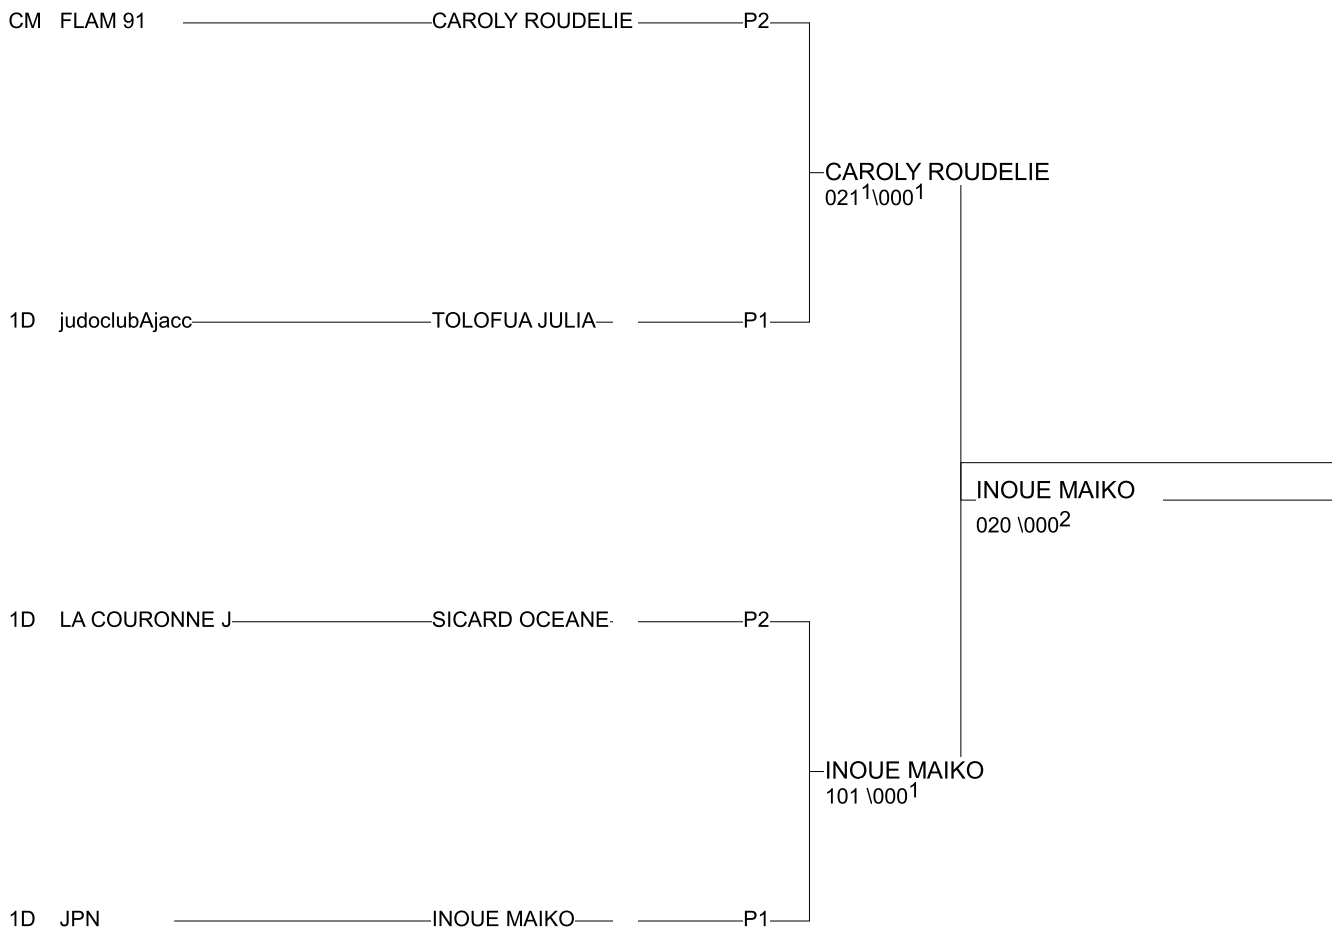

Ordre des combats: 1x2 - 3x4 - 1x3 - 2x4 - 1x4 - 2x3

Poule n° 2

1D	PFS	PFS	MARCHAND VALENT	FCJB		100	101	1011	3/30	1
1D	ITA	ITA	SALVADOR LUCREZ	COMI	000		000	0001	1/0	3
2D	PFS	PFS	RAGON CLEMENCE	SPORTING MARNAV	000	020		1003	2/20	2
1D	PFM	PFM	BENZAHRANADIA	J.C.VENELLOIS	0002	000	0004		0/0	4

TOURNOI LABEL A

AIX EN PROVENCE 13/12/2014

Cat. +78

Nb. Judokas : 8

Poule n° 1

1D	RA	RA	TAFANKEJIAN GAY	BOURG LES VAL		0003	0004	000	0/0	4
1D	PFM	PFM	TOLOFUA JULIA	judoclubAjaccio	101		0121	0003	2/17	2
1D	91	91	MAGNIEN ANAIS	FLAM 91	100	0002		000	1/10	3
1D	JPN	JPN	INOUE MAIKO	JPN	101	010	110		3/27	1

Ordre des combats: 1x2 - 3x4 - 1x3 - 2x4 - 1x4 - 2x3

Poule n° 2

1D	RA	RA	DURAND MELISSA	dojo romanais		000	0011	000	1/5	4
CM	PAC	PACA	SU A-STEWART MO	OLYMPIC J NICE	101		000	000	1/10	3
1D	PCH	PCH	SICARD OCEANE	LA COURONNE JUD	010	100		0003	2/10	2
CM	91	91	CAROLY ROUDELIE	FLAM 91	1012	100	0001		2/20	1

Ordre des combats: 1x2 - 3x4 - 1x3 - 2x4 - 1x4 - 2x3

TOURNOI LABEL A

AIX EN PROVENCE 13/12/2014

Cat. +78

Nb. Judokas : 4

1 - INOUE MAIKO	JPN	JPN	P1
2 - CAROLY ROUDEL	FLAM 91	91	P2
3 - TOLOFUA JULIA	judoclubAjacci	PFM	P1
3 - SICARD OCEANE	LA COURONNIPCH		P2