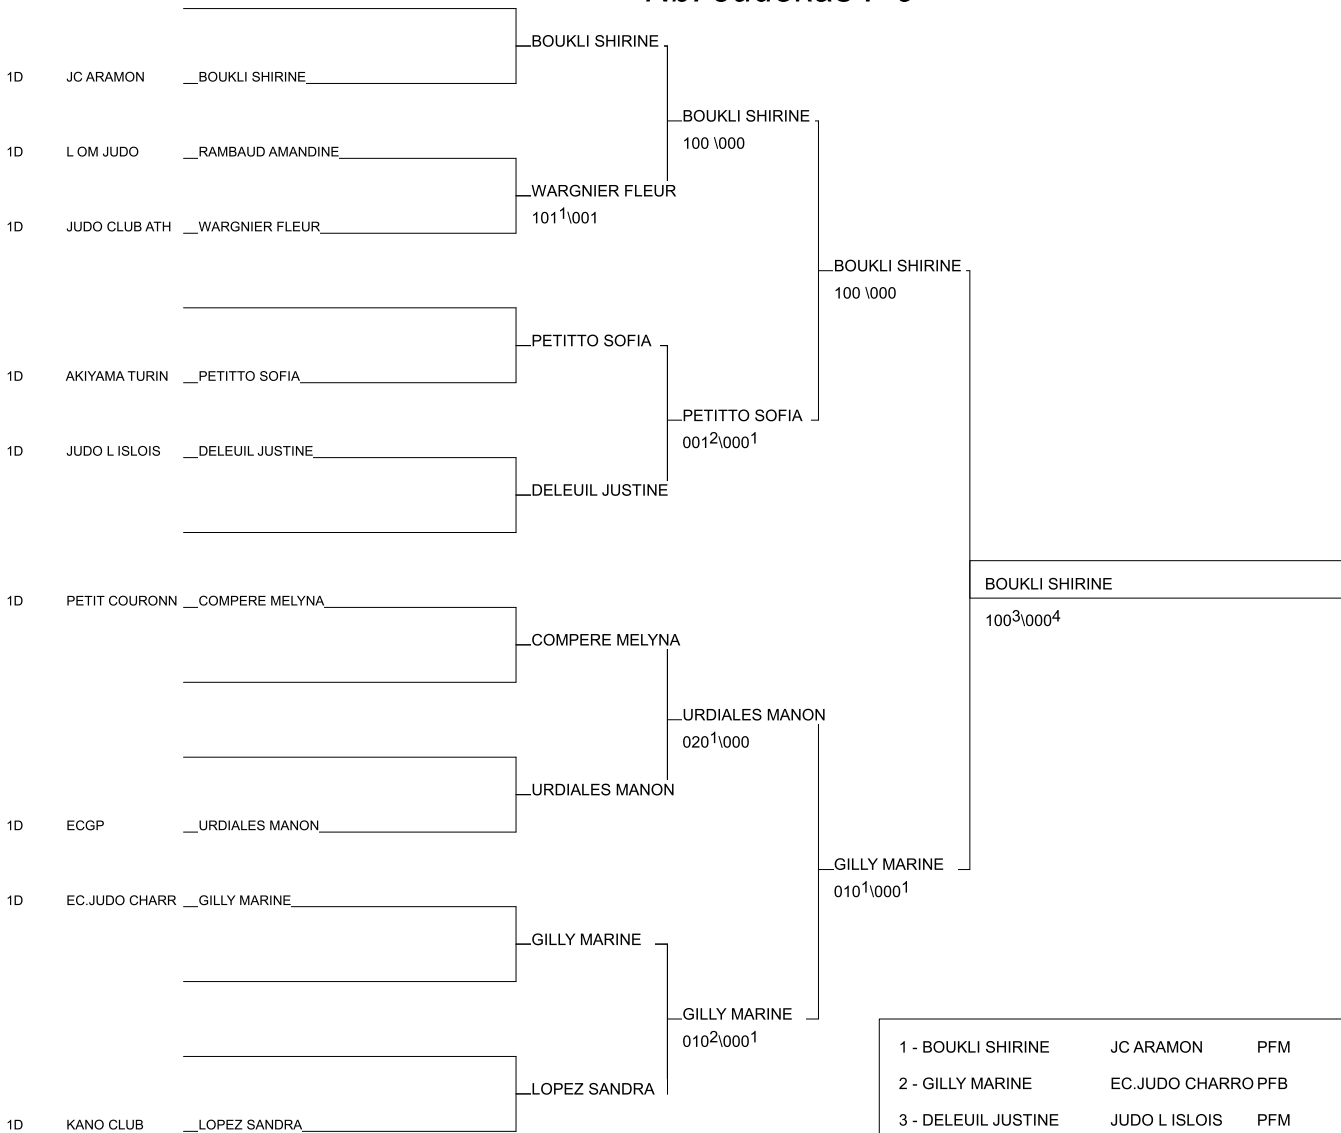

TOURNOI LABEL A

AIX EN PROVENCE 13/12/2014

Cat. -44

Nb. Judokas : 9

1 - BOUKLI SHIRINE	JC ARAMON	PFM	PFM
2 - GILLY MARINE	EC.JUDO CHARRO	PFB	PFB
3 - DELEUIL JUSTINE	JUDO L ISLOIS	PFM	PFM
3 - PETITTO SOFIA	AKIYAMA TURIN	ITA	ITA
5 - URDIALES MANON	ECGP	77	77
5 - LOPEZ SANDRA	KANO CLUB	PFM	PFM
7 - WARGNIER FLEUR	JUDO CLUB ATHI	PFS	PFS
7 - COMPERE MELYN_	PETIT COURONNE	PFS	PFS