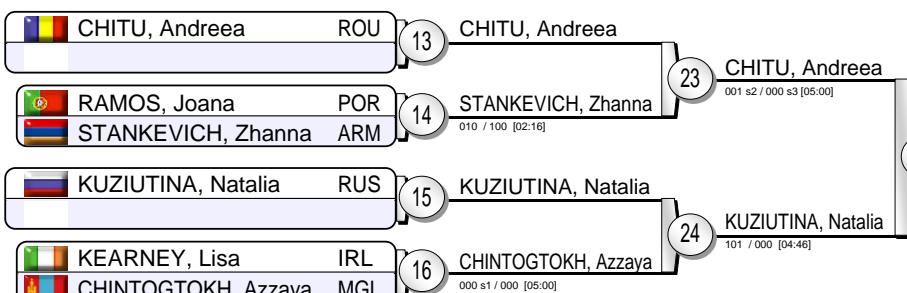

IJF Grand Prix Duesseldorf 2014

(GER Duesseldorf, 21-23 February 2014)

-52 kg

23 Judoka

Pool A

Pool B

Pool C

Pool D

KUZIUTINA, Natalia
000 s1 / 000 [05:00] 35

Results		
1.	KUZIUTINA, Natalia	RUS
2.	HASHIMOTO, Yuki	JPN
3.	KRAEH, Mareen	GER
3.	MIRANDA, Erika	BRA
5.	COHEN, Gili	ISR
5.	SUNDBERG, Jaana	FIN
7.	MUNKHBAATAR, Bundmaa	MGL
7.	CHITU, Andreea	ROU