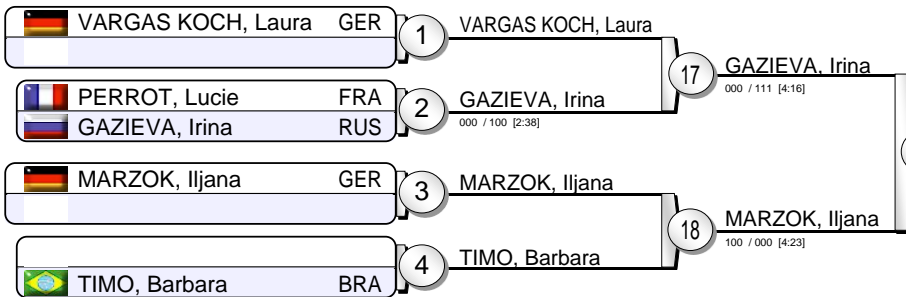

Results

- LABAZINA, Marta RUS
- GERBI, Yarden ISR
- VAN EMDEN, Anicka NED
- ABE, Kana JPN
- UNTERWURZACHER, Kathrin AUT
- TRAJDOS, Martyna GER
- BELLARD, Anne-Laure FRA
- DREXLER, Hilde AUT

IJF Grand Prix Duesseldorf 2014

(GER Duesseldorf, 21-23 February 2014)

-70 kg

18 Judoka

Pool A

Pool B

Pool C

Pool D

Repechage

Results

1. NIANG, Assmaa MAR
2. CONWAY, Sally GBR
3. HWANG, Ye-Sul KOR
3. ARAI, Chizuru JPN
5. BOLDER, Linda NED
5. MARZOK, Iljana GER
7. GAZIEVA, Irina RUS
7. KIM, Seongyeon KOR

IJF Grand Prix Duesseldorf 2014