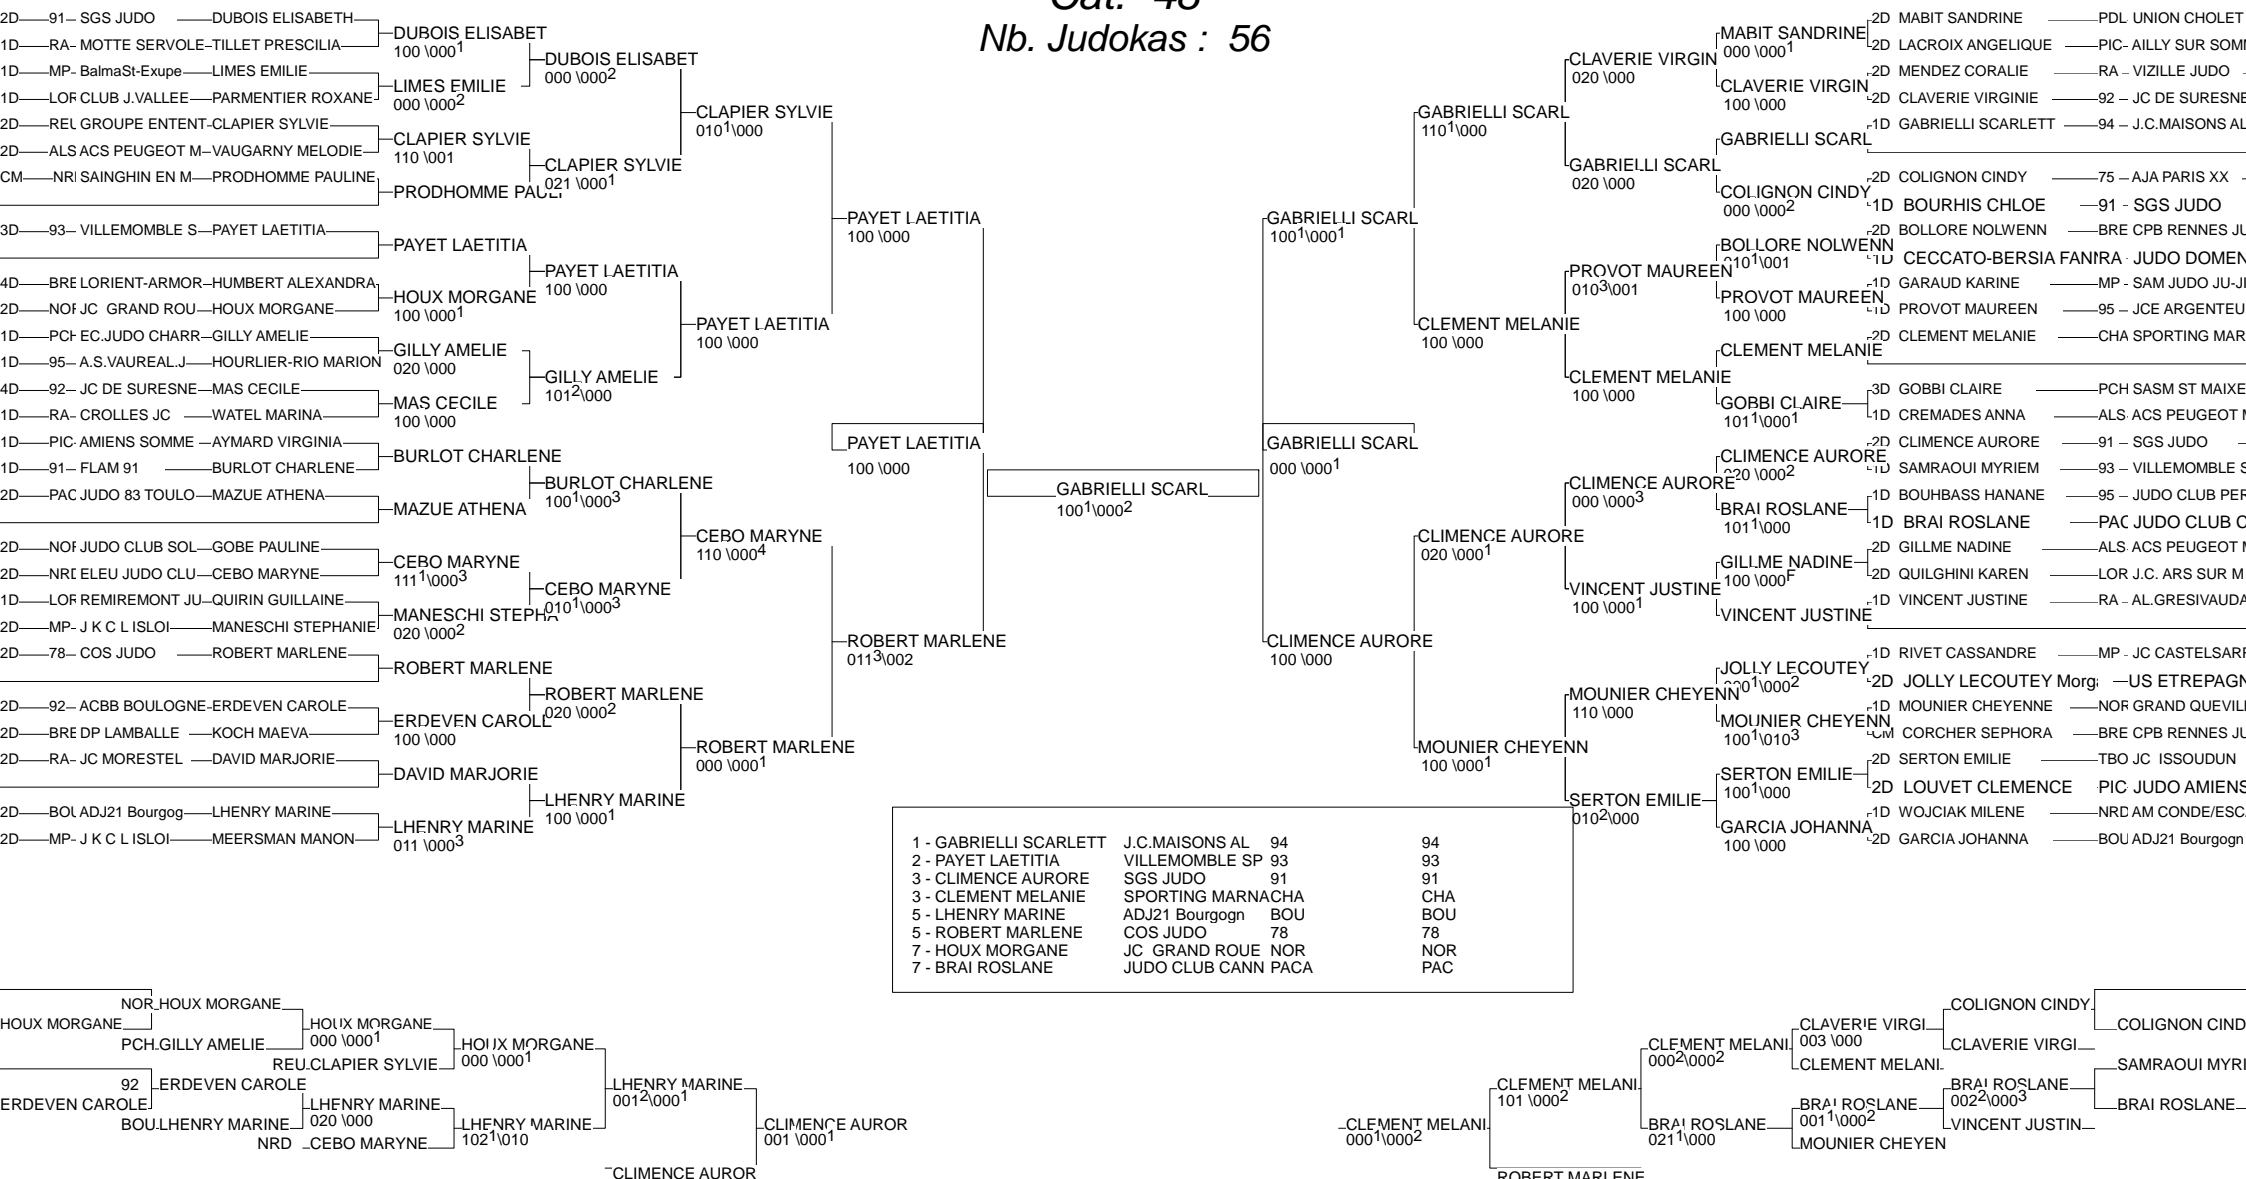

<i>Classement</i>	<i>Nom Prénom</i>	<i>Club</i>	<i>Ligue</i>	<i>Dpt</i>
+78				
1	TCHEUMEO AUDREY	VILLEMOMBLE SPORTS JUDO	93	93
2	ERB MARINE	VILLEMOMBLE SPORTS JUDO	93	93
3	RAMANICH REBECCA	ACS PEUGEOT MULHOUSE	ALS	68
3	LOUETTE LUCIE	FLAM 91	91	91
5	CAROLY ROUDELIE	FLAM 91	91	91
5	DELWAIL CECILE	STE GENEVIEVE SPORTS	91	91
7	LE GUILLOUX GWENDOLINE	JUDO CLUB PERSAN	95	95
7	SICARD OCEANE	LA COURONNE GD ANGOULEME JUDO	PCH	16

Championnats de France 1ère div

Villebon-sur-yvette 08/11/2014-09/11/2014

Cat. -48

Nb. Judokas : 56