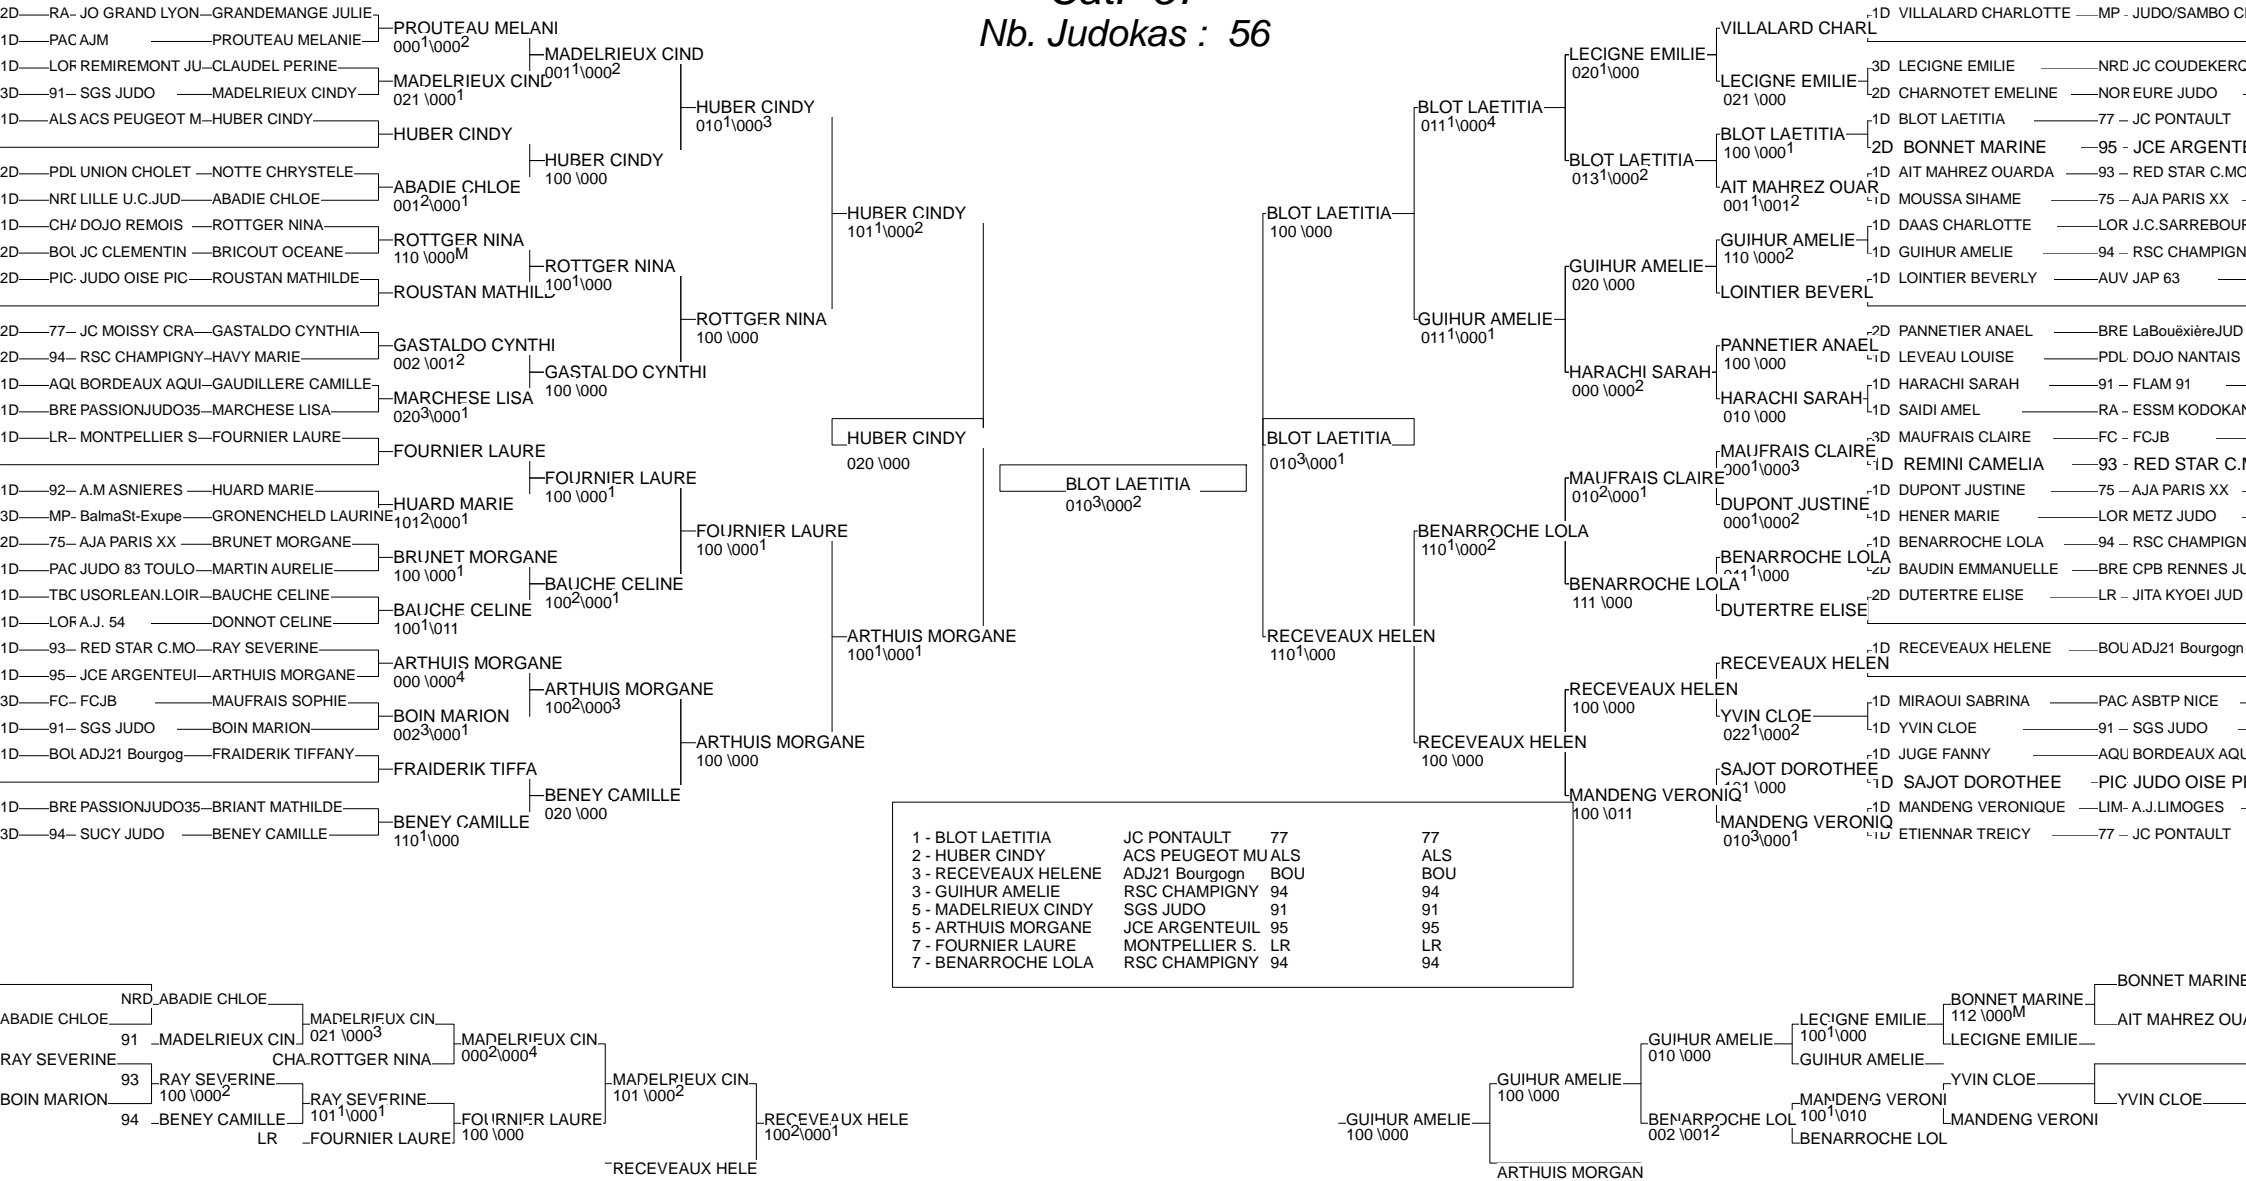

Championnats de France 1ère div

Villebon-sur-yvette 08/11/2014-09/11/2014

Cat. -57

Nb. Judokas : 56