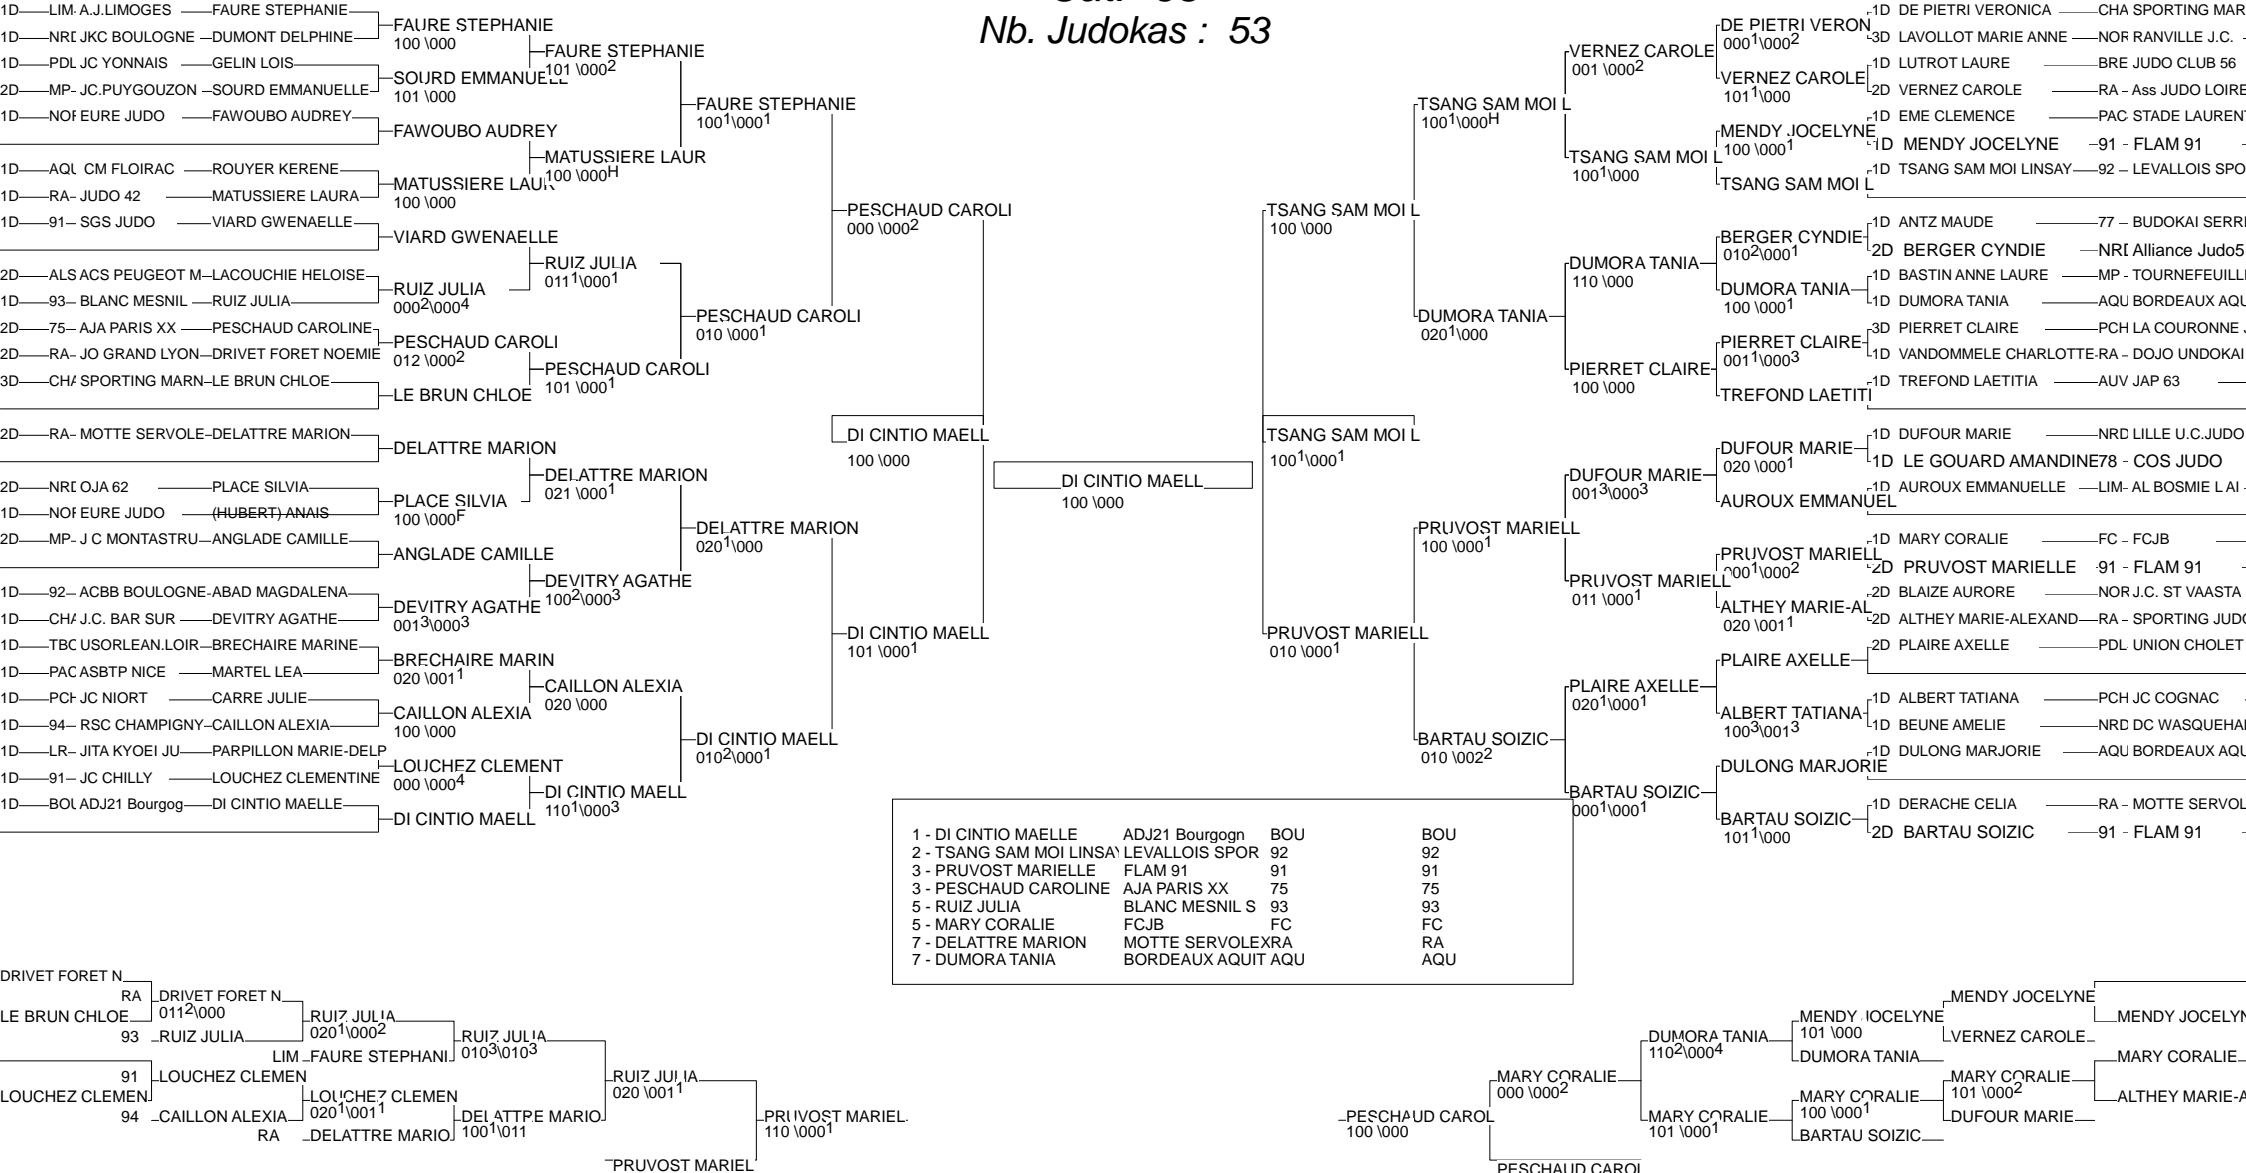

Championnats de France 1ère div

Villebon-sur-yvette 08/11/2014-09/11/2014

Cat. -57

Nb. Judokas : 56

Championnats de France 1ère div

Villebon-sur-yvette 08/11/2014-09/11/2014

Cat. -63

Nb. Judokas : 53