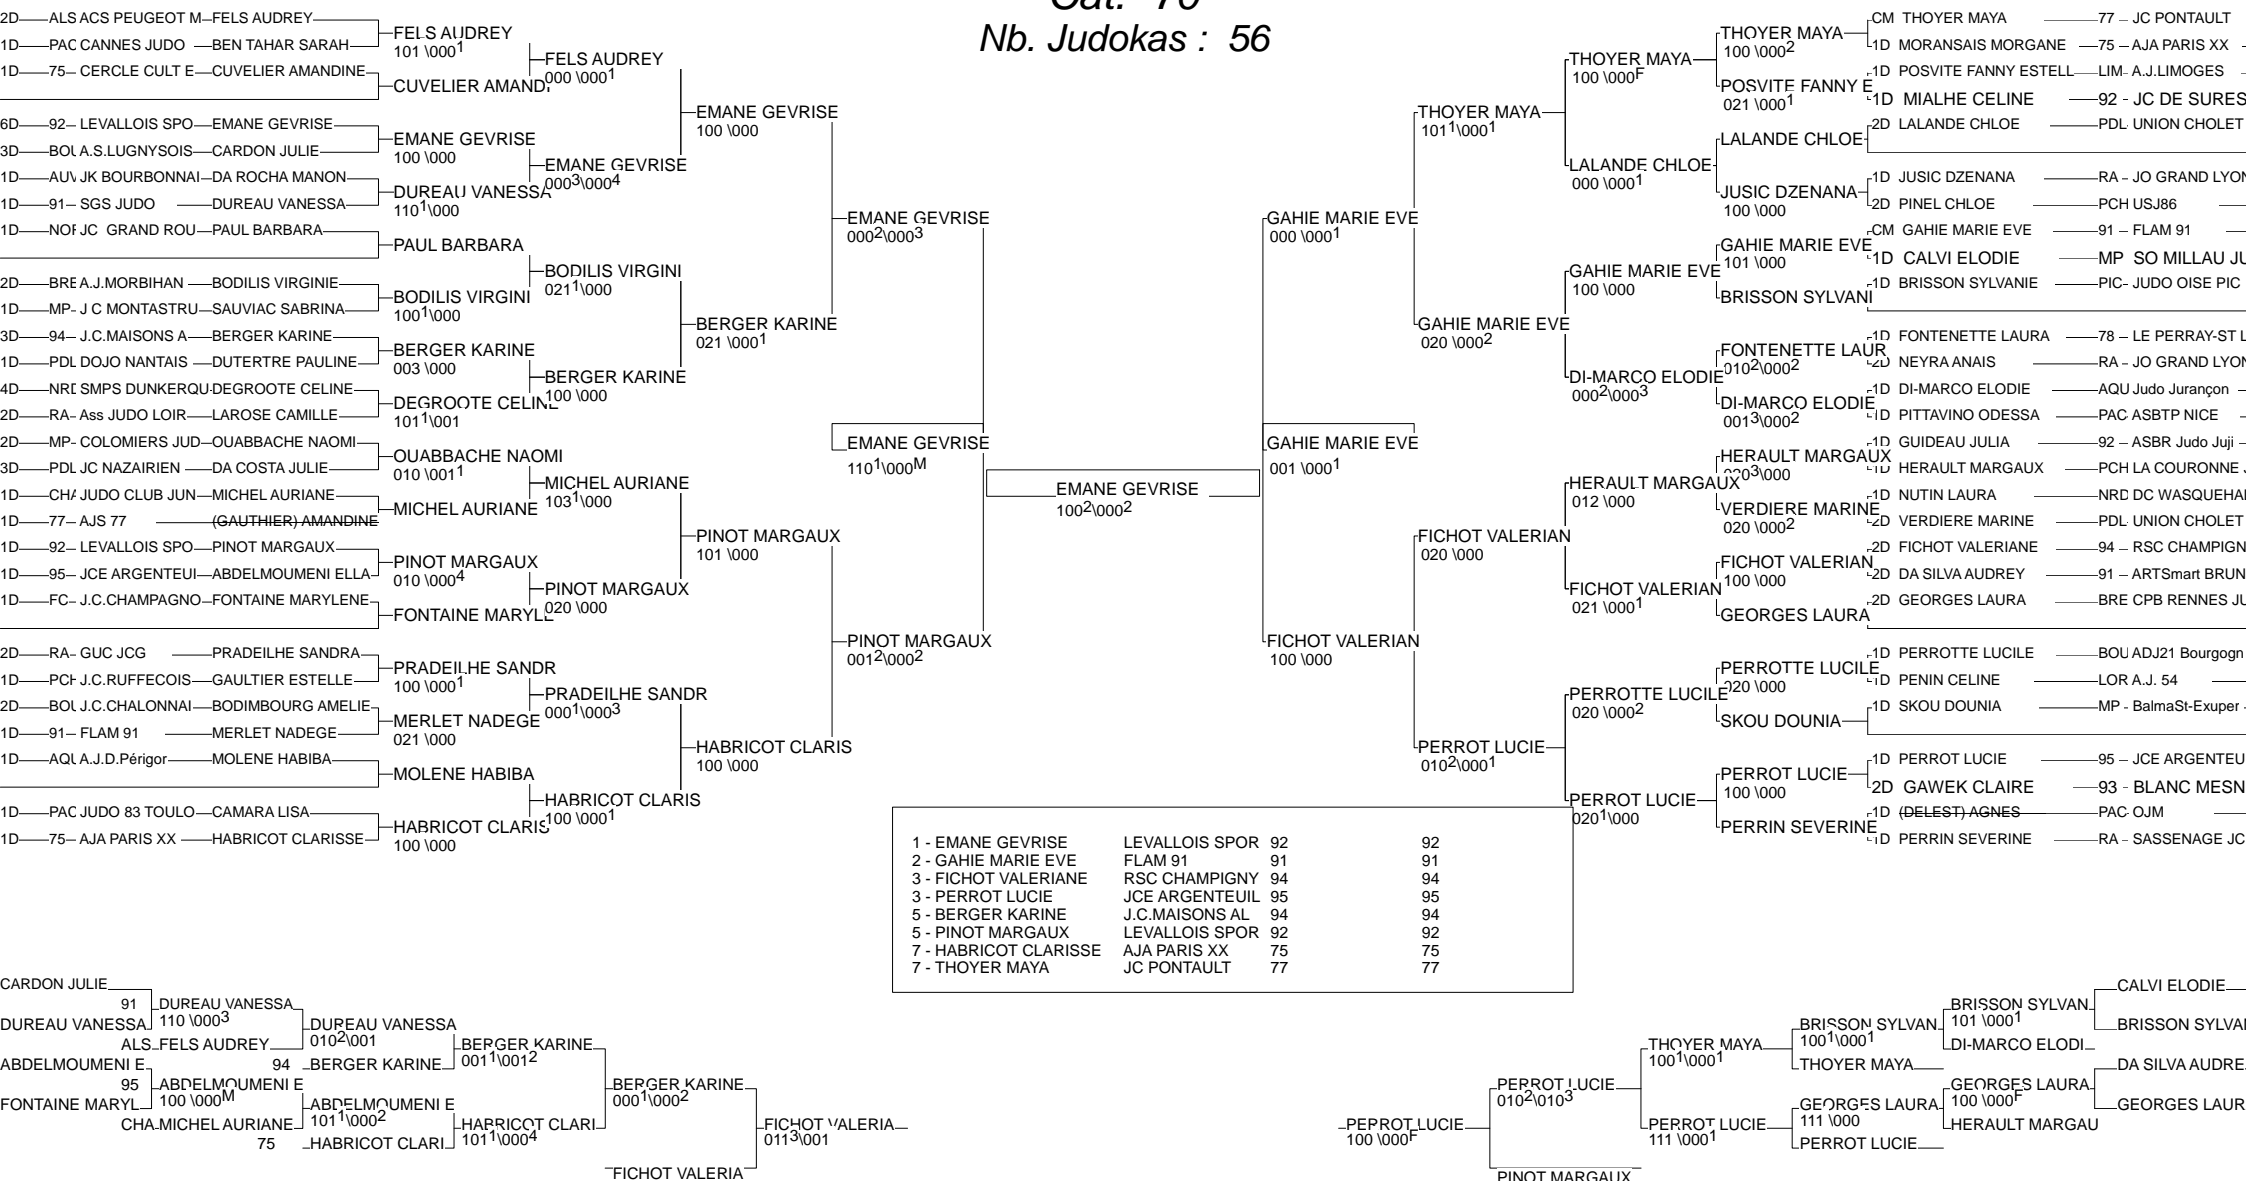

Championnats de France 1ère div

Villebon-sur-yvette 08/11/2014-09/11/2014

Cat. -70

Nb. Judokas : 56