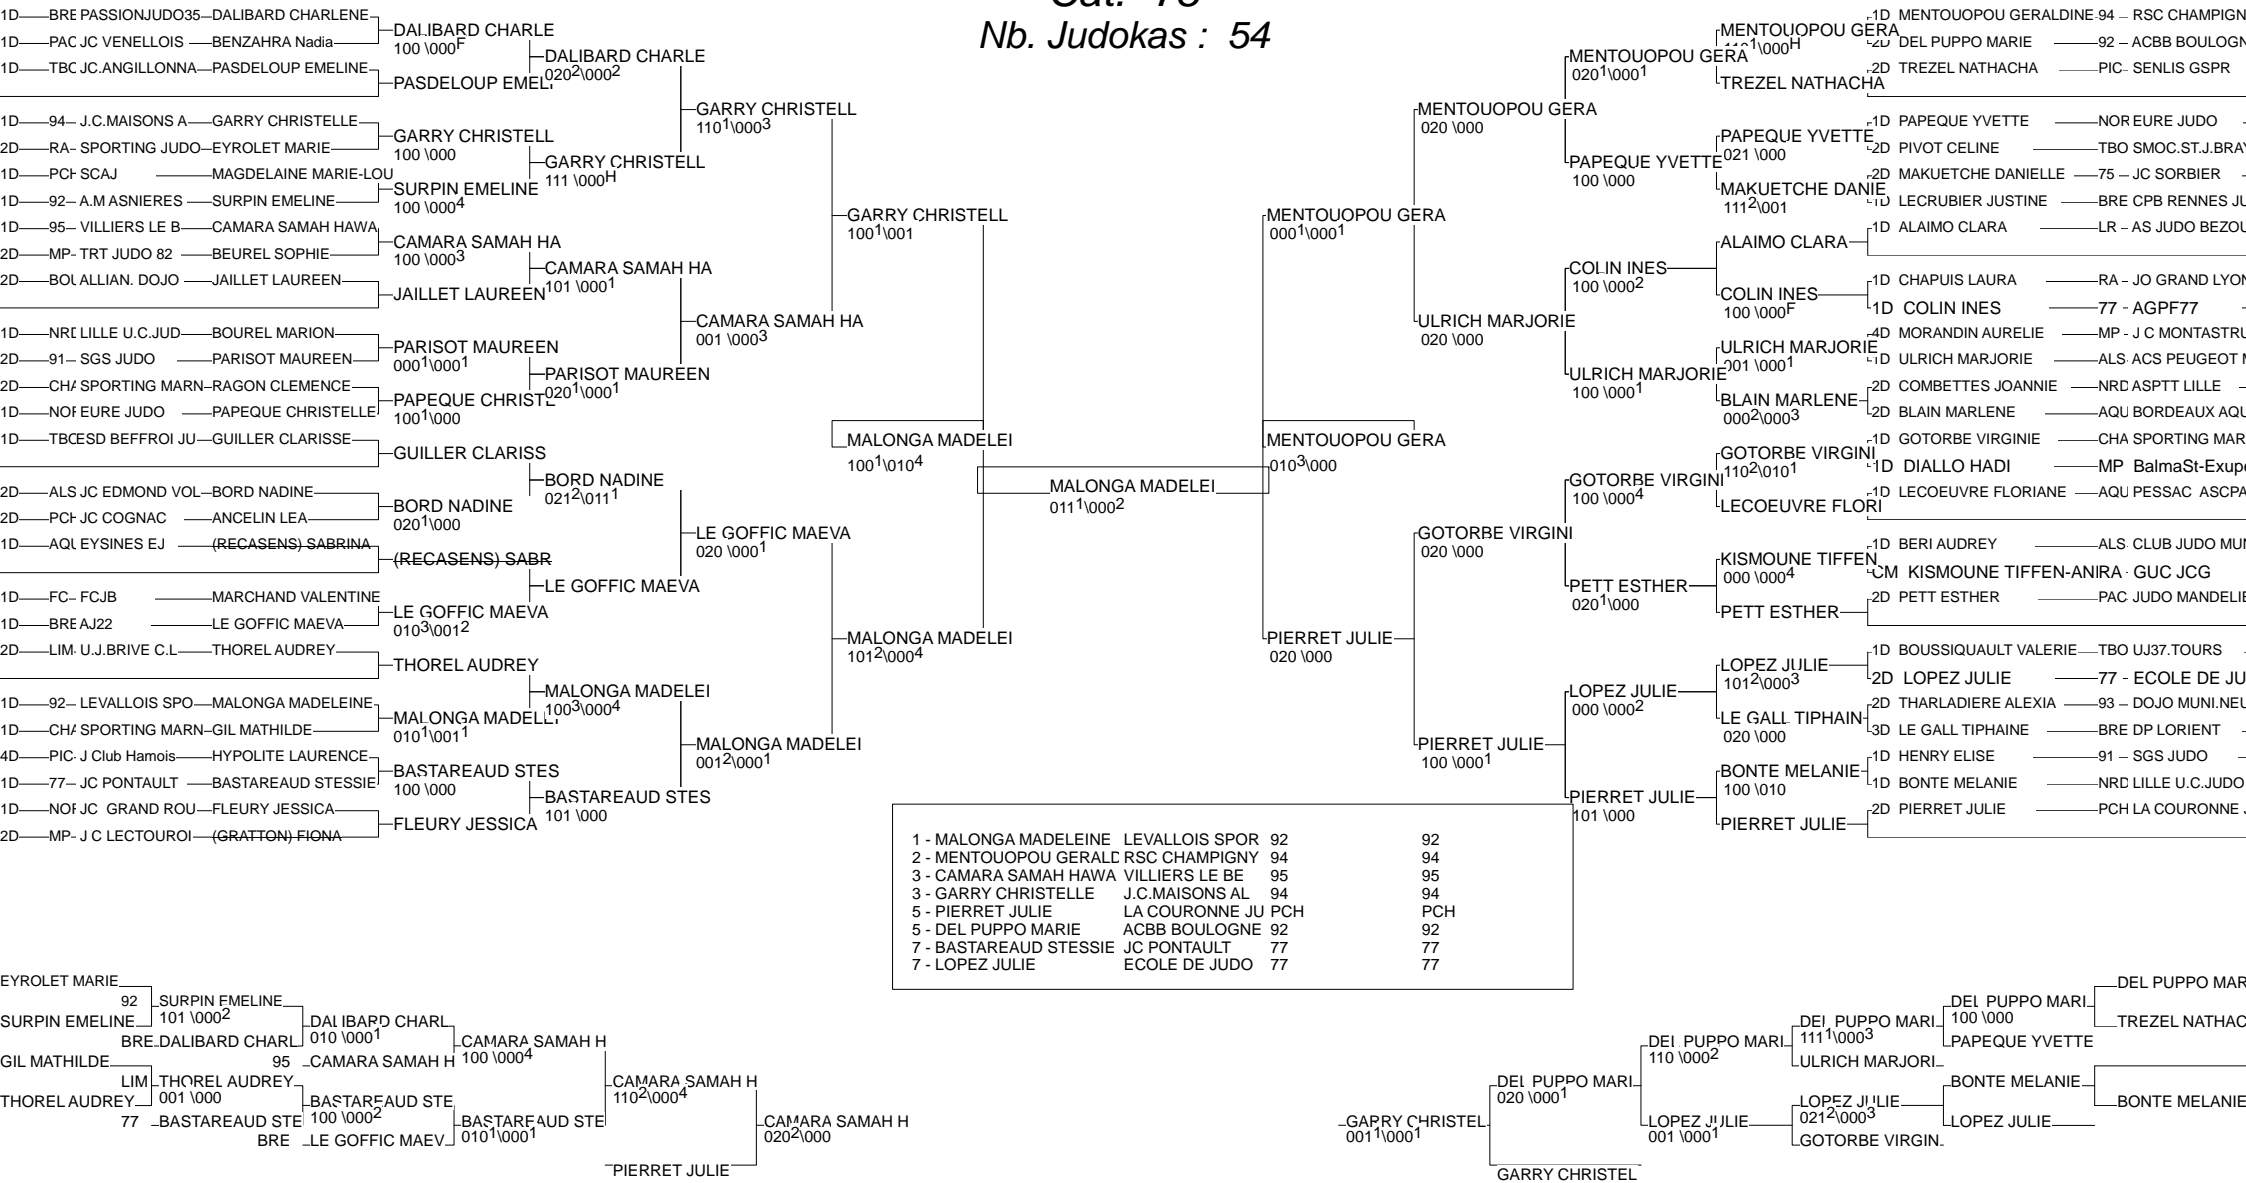

Championnats de France 1ère div

Villebon-sur-yvette 08/11/2014-09/11/2014

Cat. -70

Nb. Judokas : 56

Championnats de France 1ère div

Villebon-sur-yvette 08/11/2014-09/11/2014

Cat. -78

Nb. Judokas : 54