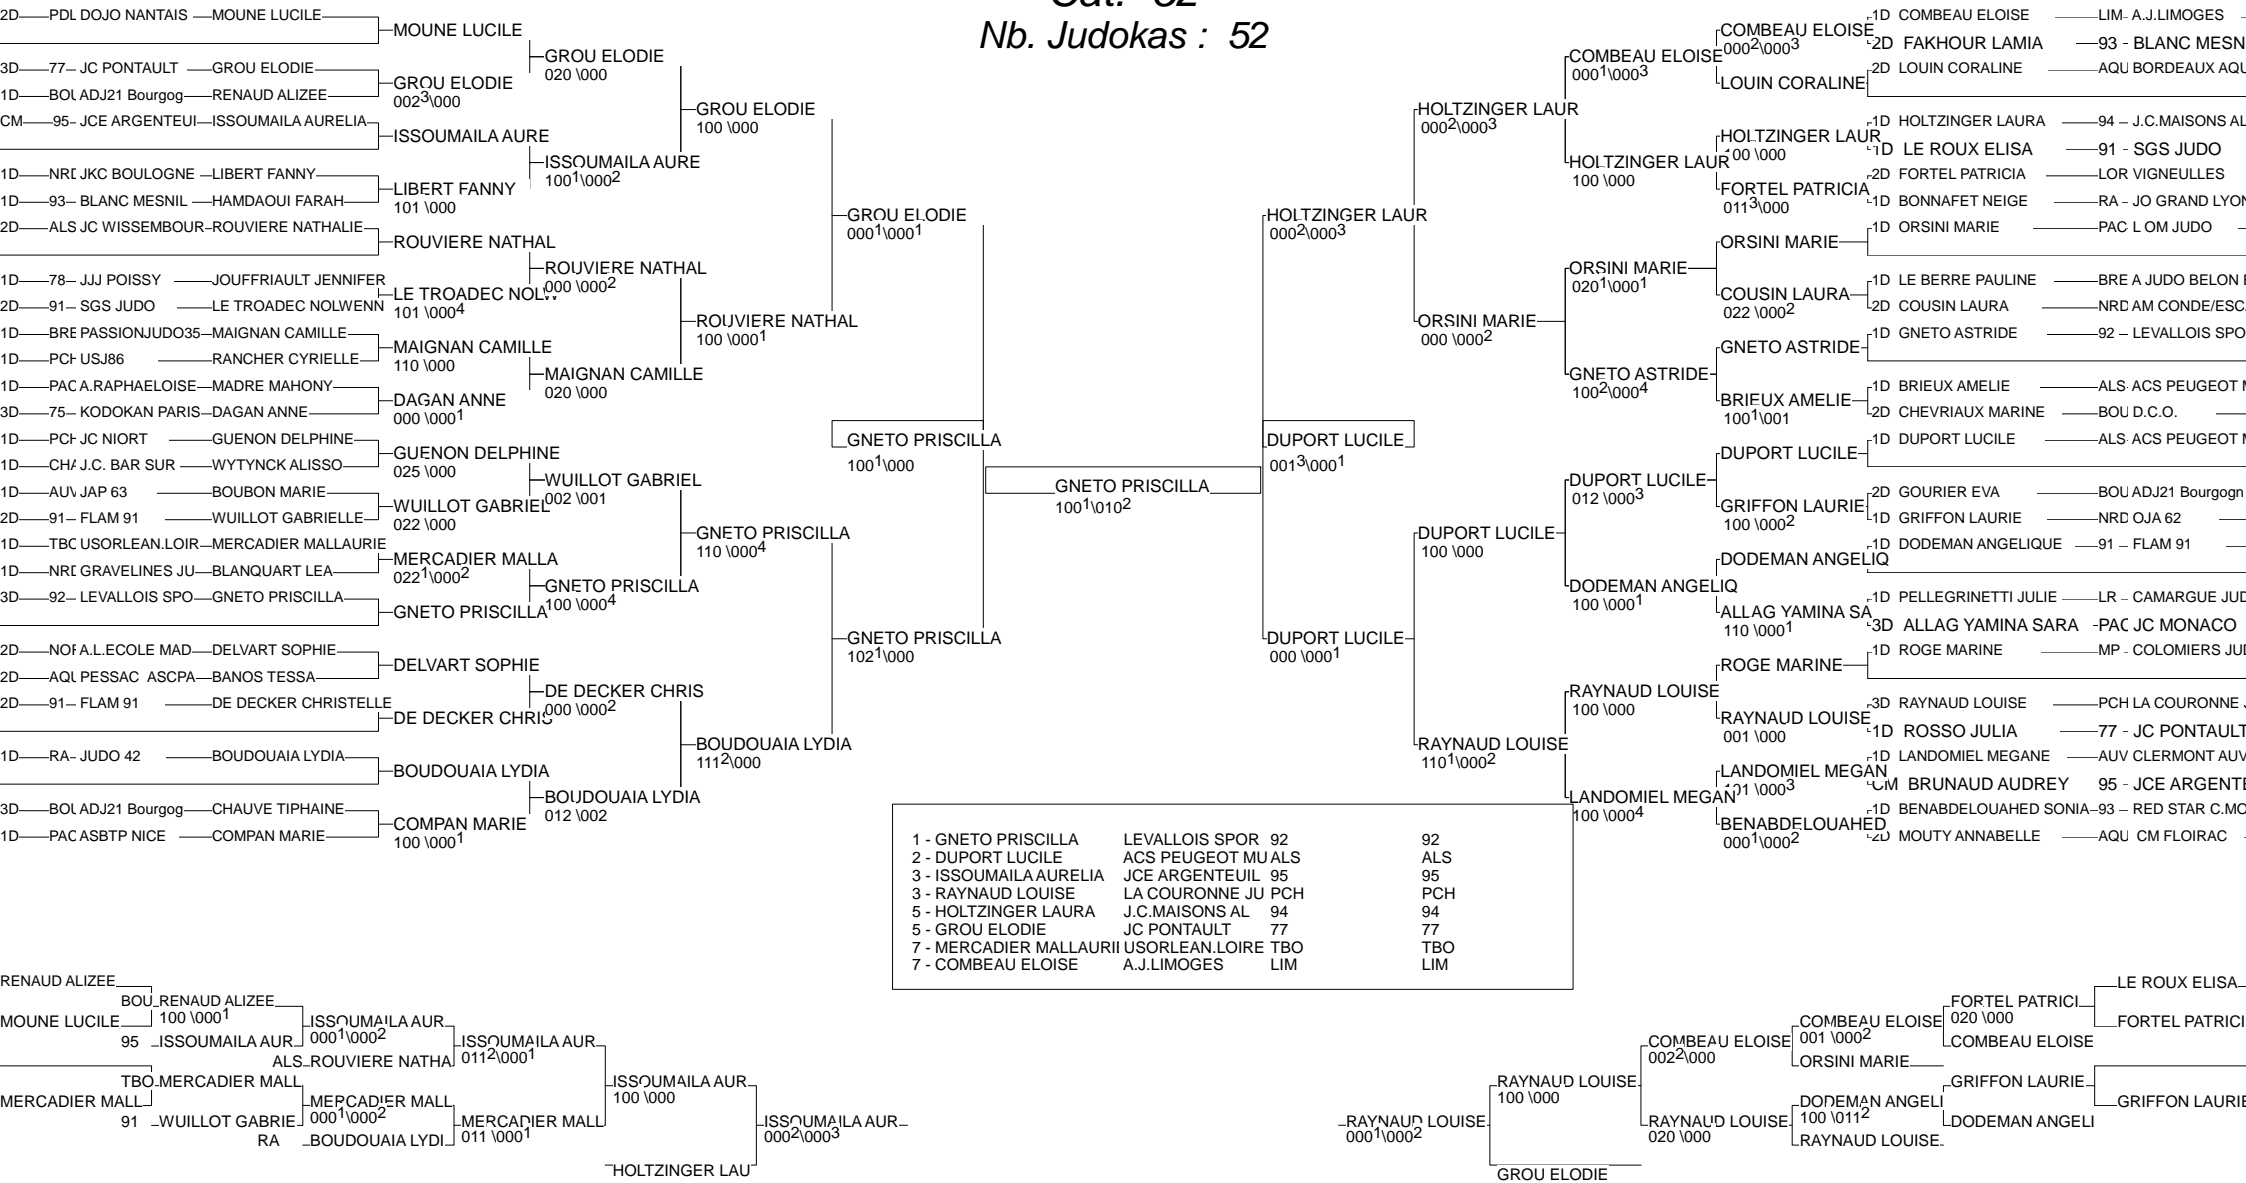

<i>Classement</i>	<i>Nom Prénom</i>	<i>Club</i>	<i>Ligue</i>	<i>Dpt</i>
+78				
1	TCHEUMEO AUDREY	VILLEMOMBLE SPORTS JUDO	93	93
2	ERB MARINE	VILLEMOMBLE SPORTS JUDO	93	93
3	RAMANICH REBECCA	ACS PEUGEOT MULHOUSE	ALS	68
3	LOUETTE LUCIE	FLAM 91	91	91
5	CAROLY ROUDELIE	FLAM 91	91	91
5	DELWAIL CECILE	STE GENEVIEVE SPORTS	91	91
7	LE GUILLOUX GWENDOLINE	JUDO CLUB PERSAN	95	95
7	SICARD OCEANE	LA COURONNE GD ANGOULEME JUDO	PCH	16

Championnats de France 1ère div

Villebon-sur-yvette 08/11/2014-09/11/2014

Cat. -48

Nb. Judokas : 56

Championnats de France 1ère div

Villebon-sur-yvette 08/11/2014-09/11/2014

Cat. -52

Nb. Judokas : 52