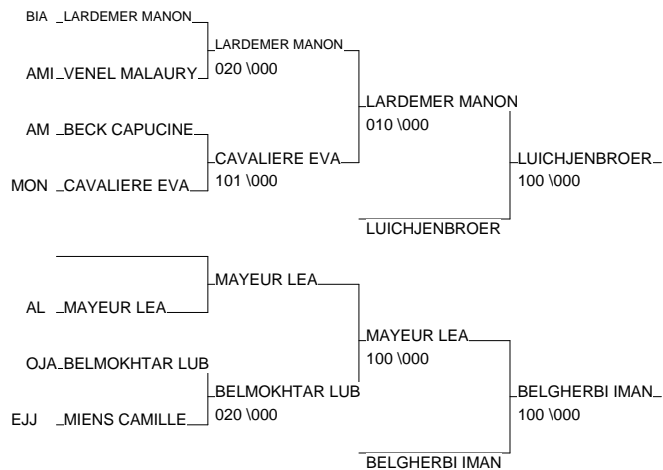

Tournoi Ste Catherine - Minimes

Avion 23/11/2013

Cat. -52

Nb. Judokas : 14

1 - NAGY CHARLOTTE	JC MAZINGARBOI	NRD	JC
2 - HUS MYRIAM	AM BAILLEUL	NRD	AM
3 - LUICHJENBROER PAMM	WESTLAND KODO	BEL	WES
3 - BELGHERBI IMANE	N.A.M.	NRD	N.A
5 - LARDEMER MANON	BIACHE JJK	NRD	BIA
5 - MAYEUR LEA	AL FRUGEOISE	NRD	AL
7 - CAVALIERE EVA	MONTIGNY EN OS	NRD	MON
7 - BELMOKHTAR LUBNA	OJA 62	NRD	OJA