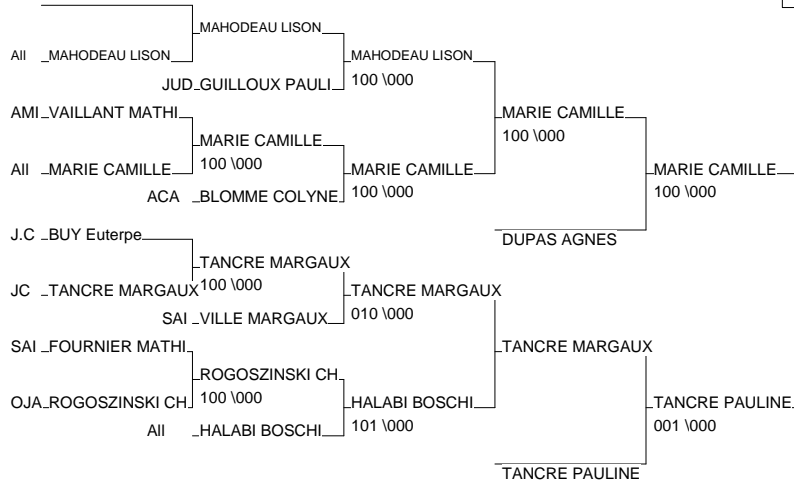

Ordre des combats: 1x2 - 2x3 - 1x3

Poule n° 2

	IRI	NRD DUPOND MARGUERI	IRIS CLUB CROIX		001	100	1/10	2
CB	OM	NRD VEKEMANS CLARIS	OM SEQUEDIN	100		0021	2/15	1
CJ	MONNRD	RAMDANI BARIZA	MONTIGNY EN OST	000	000		0/0	3

Tournoi Ste Catherine - Minimes

Avion 23/11/2013

Cat. -44

Nb. Judokas : 22

1 - ROCCHI MATHILDE	J.C. LEFOREST	NRD	J.C
2 - DUTAC LISA	GROUPE ANIM.GR 77		GRO
3 - MARIE CAMILLE	Alliance Judo5	NRD	All
3 - TANCRE PAULINE	JC WAVRIN	NRD	JC
5 - DUPAS AGNES	ACAMA	NRD	ACA
5 - TANCRE MARGAUX	JC WAVRIN	NRD	JC
7 - MAHODEAU LISON	Alliance Judo5	NRD	All
7 - HALABI BOSCHI CELIA	Alliance Judo5	NRD	All