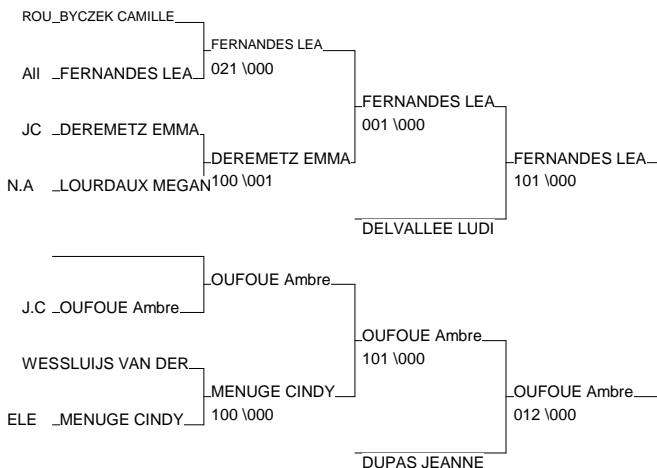

Tournoi Ste Catherine - Minimes

Avion 23/11/2013

Cat. -48

Nb. Judokas : 13

1 - BOUSNANE SIHAM	JC FLERS SART	NRD	JC
2 - MEDJ INES	JC WAZIERS	NRD	JC
3 - FERNANDES LEA	Alliance Judo5	NRD	All
3 - OUFUOE Ambre	J.C. CALAISIE	NRD	J.C
5 - DELVALLEE LUDIVINE	Alliance Judo5	NRD	All
5 - DUPAS JEANNE	ACAMA	NRD	ACA
7 - DEREMETZ EMMA	JC LESTREMOIS	NRD	JC
7 - MENUGE CINDY	ELEU JUDO CLUB	NRD	ELE

Tournoi Ste Catherine - Minimes

Avion 23/11/2013

Cat. -52

Nb. Judokas : 14

1 - NAGY CHARLOTTE	JC MAZINGARBOI	NRD	JC
2 - HUS MYRIAM	AM BAILLEUL	NRD	AM
3 - LUICHJENBROER PAMM	WESTLAND KODO	BEL	WES
3 - BELGHERBI IMANE	N.A.M.	NRD	N.A
5 - LARDEMER MANON	BIACHE JJK	NRD	BIA
5 - MAYEUR LEA	AL FRUGEOISE	NRD	AL
7 - CAVALIERE EVA	MONTIGNY EN OS	NRD	MON
7 - BELMOKHTAR LUBNA	OJA 62	NRD	OJA