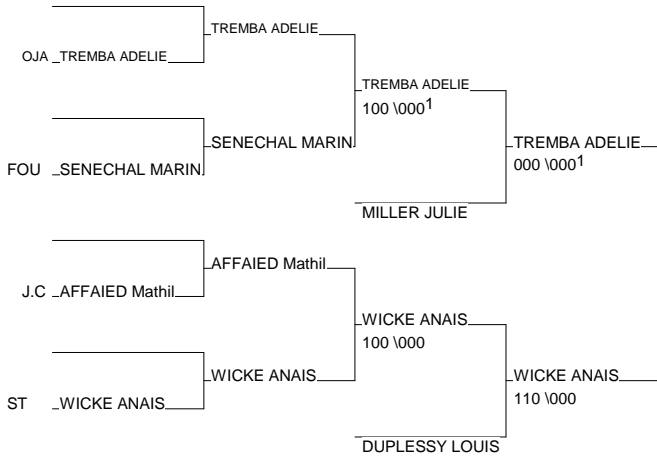

Tournoi Ste Catherine - Minimes

Avion 23/11/2013

Cat. -63

Nb. Judokas : 10

1 - HOCQ CHARLOTTE	ACAMA	NRD	ACA
2 - BACHIR ROMANE	Alliance Judo5	NRD	All
3 - TREMB ADELIE	OJA 62	NRD	OJA
3 - WICKE ANAIS	ST POL/MER	NRD	ST
5 - MILLER JULIE	HENIN JUDO	NRD	HEN
5 - DUPLESSY LOUISE	ST POL/MER	NRD	ST
7 - SENECHAL MARINE	FOURNES EN WE	NRD	FOU
7 - AFFAIED Mathilde	J.C. CALAISIE	NRD	J.C

Tournoi Ste Catherine - Minimes

Avion 23/11/2013

Cat. -70

Nb. Judokas : 5

Poule n° 1

CM	MONNRD	EMBAREK ELISA	MONTIGNY EN OST		1031	100	100	001	4/35	1	
CO	AII	NRD	BRUET ESTELLE	Alliance Judo59	0001		100	000	000	1/10	4
CO	AMI	NRD	PALKA HANAE	AMICALE LAIQUE	000	000		000	000	0/0	5
	JC	NRD	KEBDI SONIA	JC WAZIERS	000	000	020		000	1/10	3
CV	JC	NRD	BRIATTE CANDICE	JC FLERS SART	000	020	100	020		3/30	2