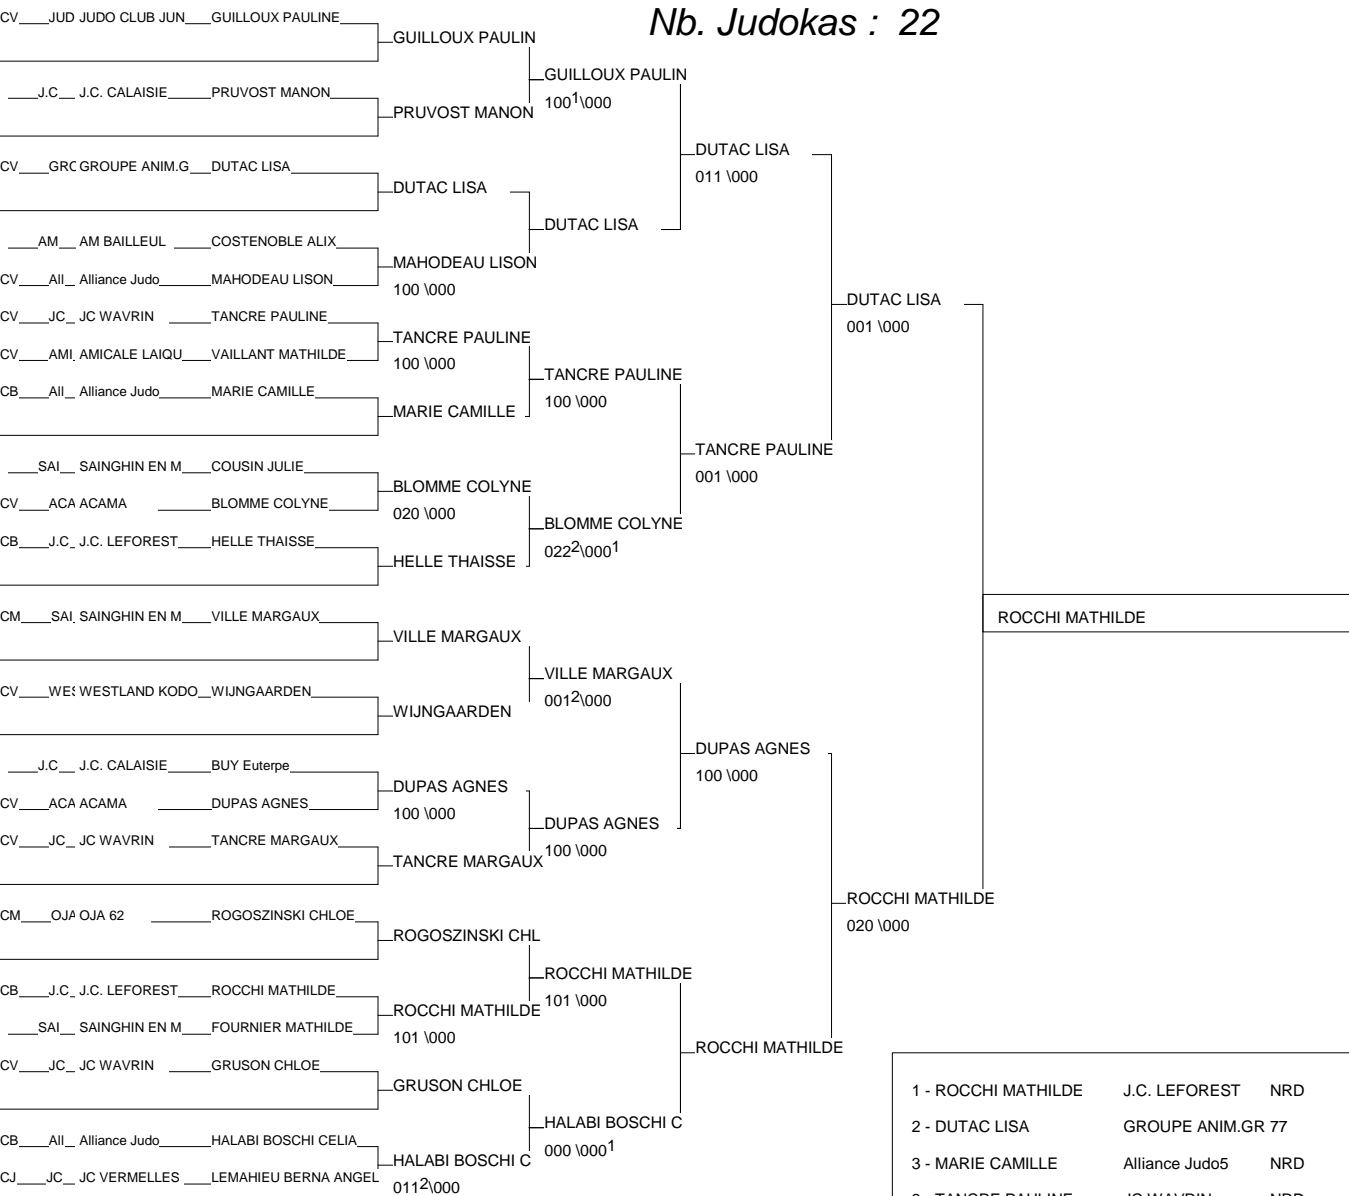

Tournoi Ste Catherine - Minimes

Avion 23/11/2013

Cat. -44

Nb. Judokas : 22