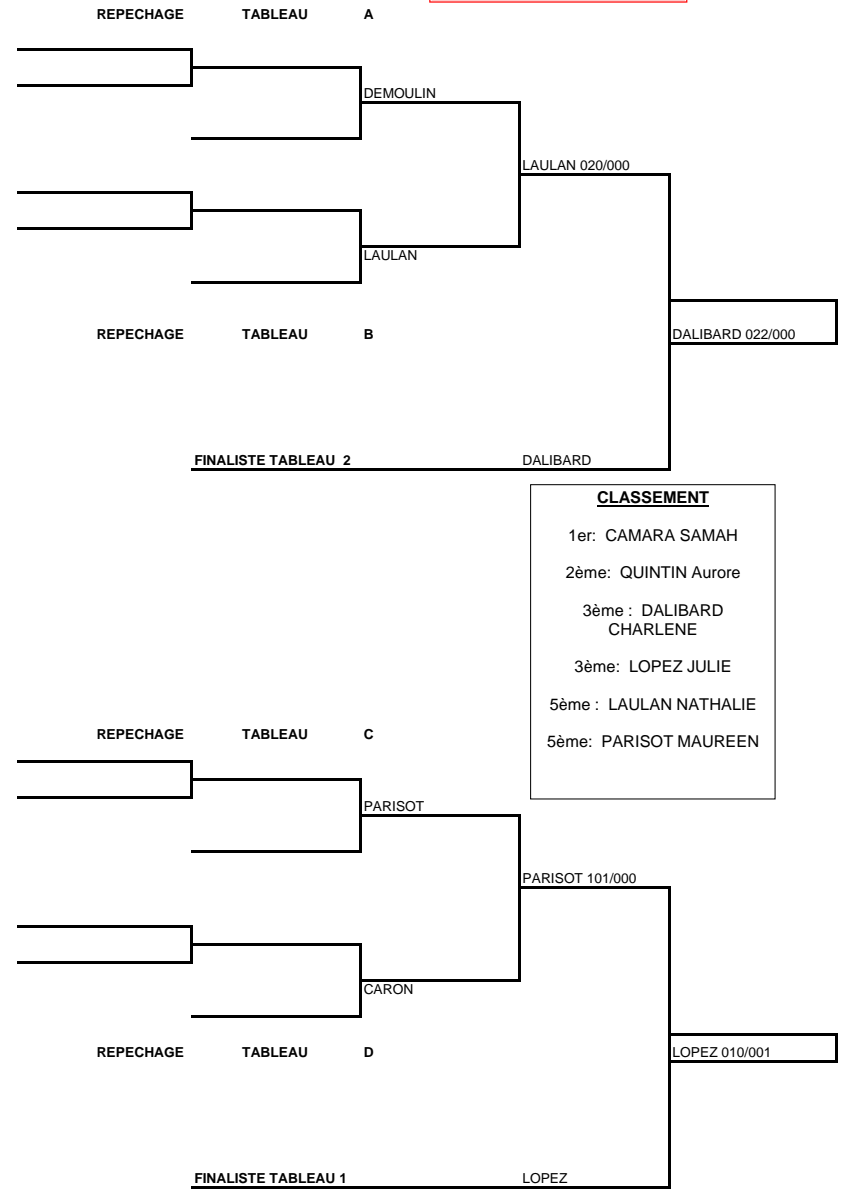

Catégorie de Poids

-78

KG

Séniors

TOURNOI LABELISE A DE L' AISNE

Sexe:

F

Féminines

NB de Combattants

8

**IMMOBILISATION
20 SEC: IPPON
15 à 19 SEC: WAZA-ARI
5 à 14 SEC: YUKO**

CLASSEMENT

1er: CAMARA SAMAH
2ème: QUINTIN Aurore
3ème: DALIBARD CHARLENE
3ème: LOPEZ JULIE
5ème: LAULAN NATHALIE
5ème: PARISOT MAUREEN