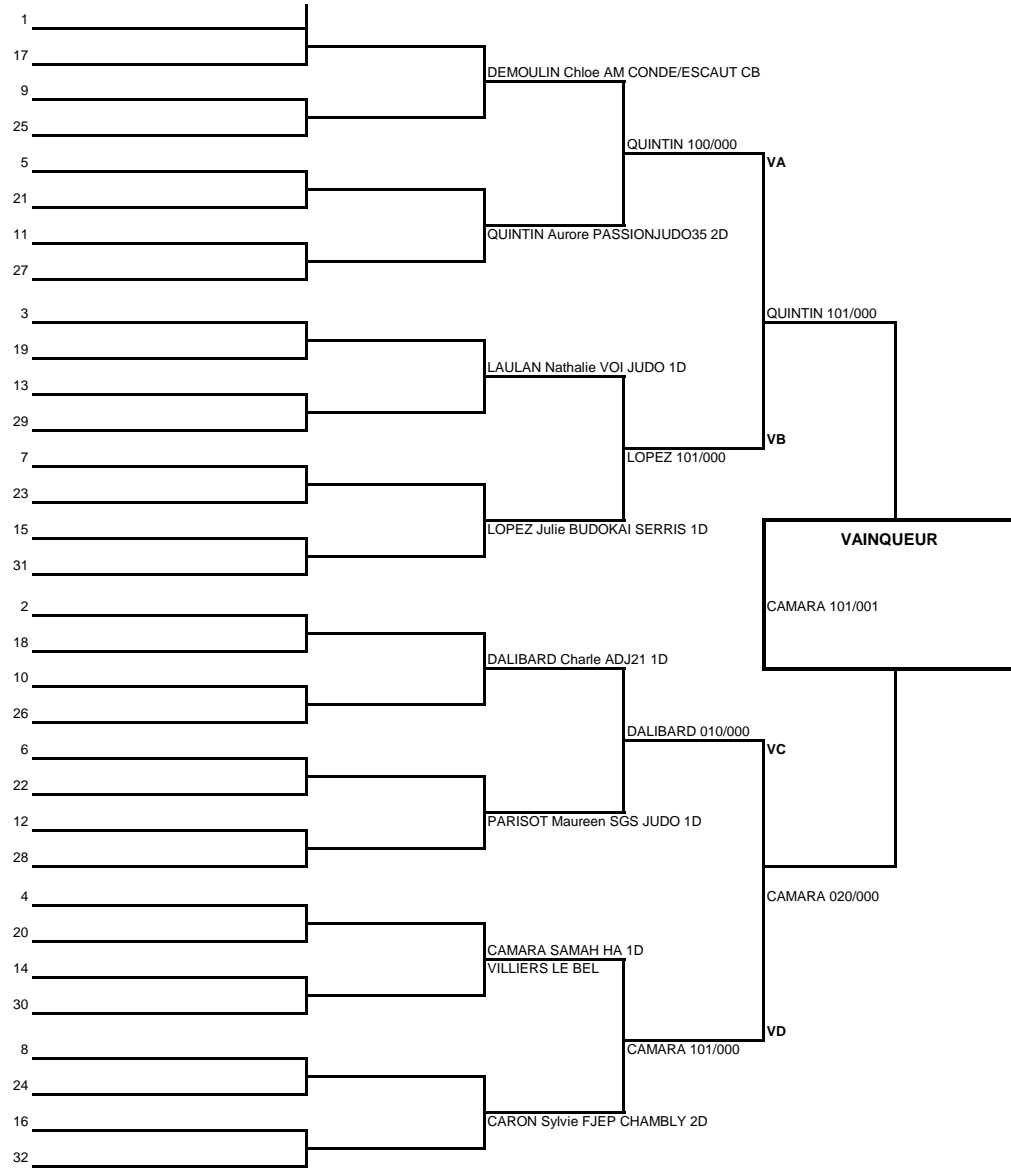

Catégorie de Poids

-78

KG

Séniors

TOURNOI LABELISE A DE L' AISNE

Sexe:

F

Féminines

NB de Combattants

8

**IMMOBILISATION
20 SEC: IPPON
15 à 19 SEC: WAZA-ARI
5 à 14 SEC: YUKO**

CLASSEMENT

1er: CAMARA SAMAH
2ème: QUINTIN Aurore
3ème: DALIBARD CHARLENE
3ème: LOPEZ JULIE
5ème: LAULAN NATHALIE
5ème: PARISOT MAUREEN