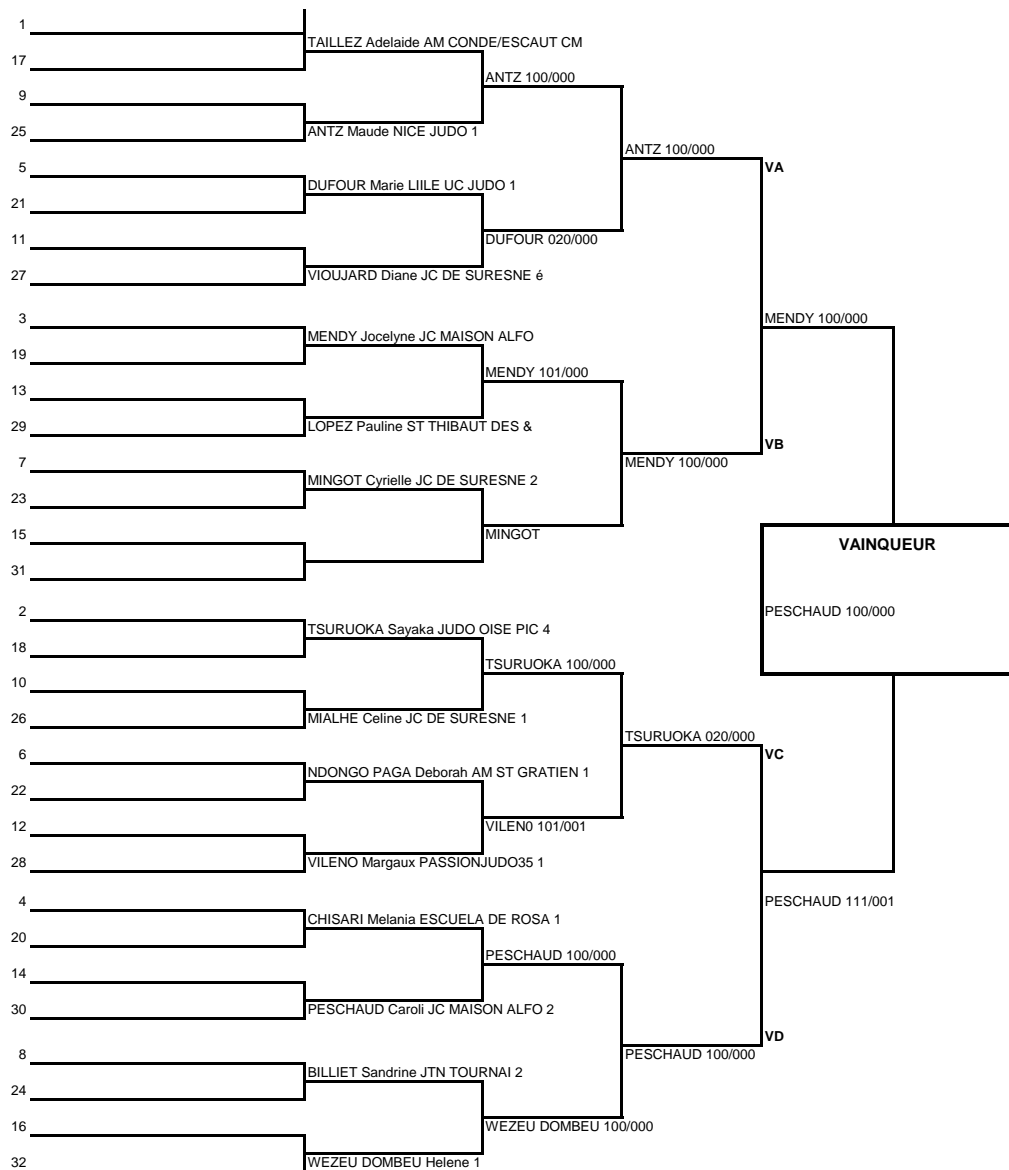

14

**IMMOBILISATION
20 SEC: IPPON
15 à 19 SEC: WAZA-ARI
5 à 14 SEC: YUKO**

CLASSEMENT

- 1er: BAUDIN Emmanuel
- 2ème: BOIN Marion
- 3ème: PUY Marine
- 3ème: DURBACH Manon
- 5ème: LOUSA Pauline
- 5ème: ABADIE Chloe

15

**IMMOBILISATION
20 SEC: IPPON
15 à 19 SEC: WAZA-ARI
5 à 14 SEC: YUKO**

CLASSEMENT

- 1er: PESCHAUD Caroline
- 2ème: _ MANDY Jocel]ne
- 3ème : TSURUOKA Sayaka
- 3ème : ANTZ Maude
- 5ème : WEZEU DOMBEU
- 5ème : MINGOT Cyrielle