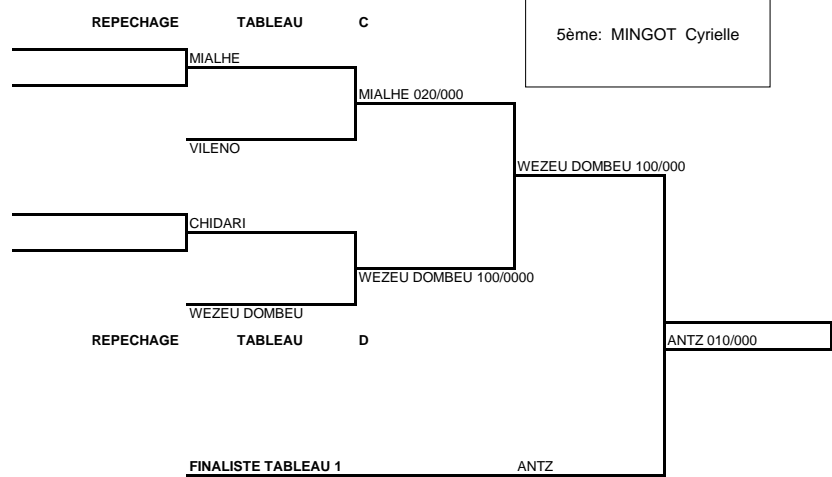

Catégorie de Poids

-63 KG

Séniors

TOURNOI LABELISE A DE L' AISNE

Sexe:

F

Féminines

NB de Combattants

15

**IMMOBILISATION
20 SEC: IPPON
15 à 19 SEC: WAZA-ARI
5 à 14 SEC: YUKO**

CLASSEMENT

- 1er: PESCHAUD Caroline
- 2ème: _ MANDY Jocel]ne
- 3ème : TSURUOKA Sayaka
- 3ème : ANTZ Maude
- 5ème : WEZEU DOMBEU
- 5ème : MINGOT Cyrielle