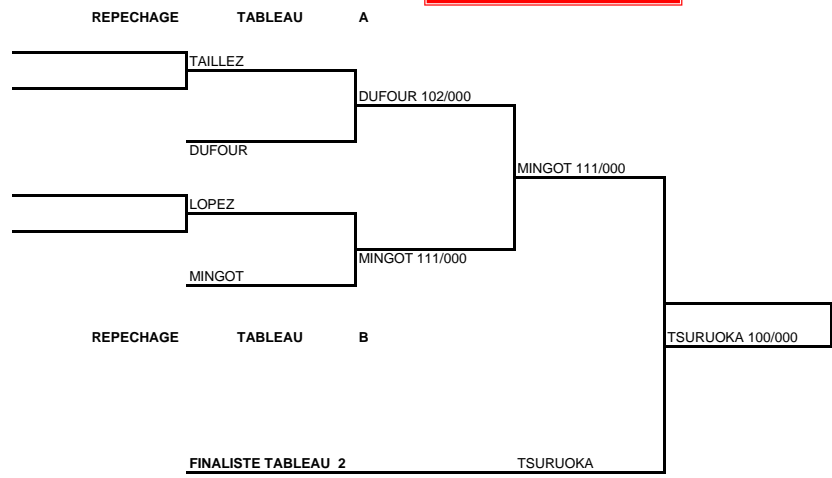

Catégorie de Poids

-63 KG

Séniors

TOURNOI LABELISE A DE L' AISNE

Sexe:

F

Féminines

NB de Combattants

15

**IMMOBILISATION
20 SEC: IPPON
15 à 19 SEC: WAZA-ARI
5 à 14 SEC: YUKO**