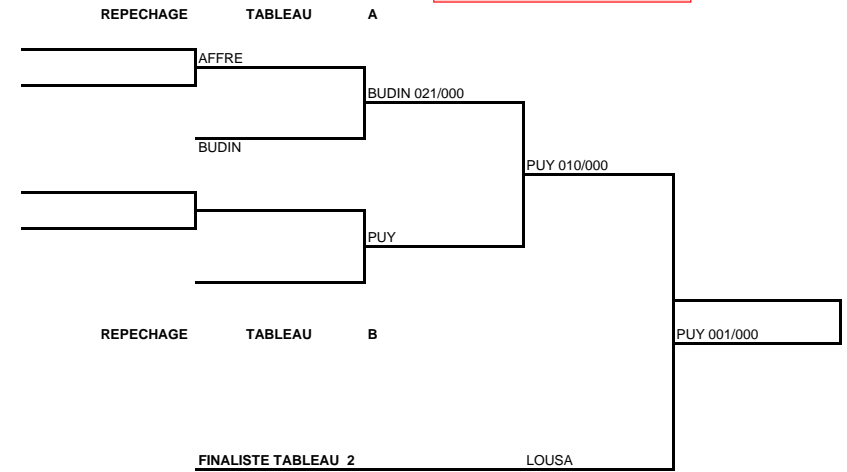

Catégorie de Poids

-57 KG

Séniors

TOURNOI LABELISE A DE L' AISNE

Sexe:

F

Féminines

NB de Combattants

14

**IMMOBILISATION
20 SEC: IPPON
15 à 19 SEC: WAZA-ARI
5 à 14 SEC: YUKO**

CLASSEMENT

- 1er: BAUDIN Emmanuel
- 2ème: BOIN Marion
- 3ème: PUY Marine
- 3ème: DURBACH Manon
- 5ème: LOUSA Pauline
- 5ème: ABADIE Chloe