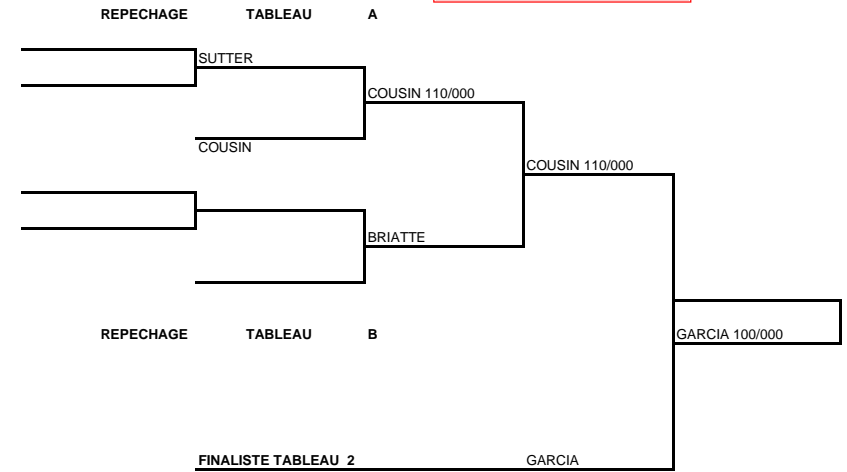

Poule n°

TOURNOI LABELISE A DE L' AISNE

**IMMOBILISATION
20 SEC: IPPON
15 à 19 SEC: WAZA-ARI
5 à 14 SEC: YUKO**

Catégorie d'âge: **Séniors** **Sexe:** **F**

Catégorie de poids: **-48** **KG**

	Noms, prénoms, club, grades	Ordre des combats										Nb de victoires	Nb de points	classement
		1 - 2	3 - 4	1 - 5	2 - 3	1 - 4	2 - 5	1 - 3	2 - 4	3 - 5	4 - 5			
1	ERDEVEN Carole USORLEAN LOIRET 2	V / 020		V/100		V/100		V/100				4	320	1
2	COLIGNON Cindy USORLEAN LOIRET 2	D / 000			V/100		V/113		D/001			2	213	3
3	NAHOUM Marie Charlot A.M ASNIERES 1		D/000		D/000			D/000		V/102		1	102	4
4	WOJCIAK Milene AM CONDE ESCAUT 1		V/101			D/000			V/003		V/100	3	204	2
5	MOREIRA Kathleen JC CREVECOEUR 2			D/000				D/000			D/000	0	0	5

Catégorie de Poids

-52 KG

Séniors

TOURNOI LABELISE A DE L'AISNE

Sexe:

F

Féminines

NB de Combattants

9

**IMMOBILISATION
20 SEC: IPPON
15 à 19 SEC: WAZA-ARI
5 à 14 SEC: YUKO**

CLASSEMENT

- 1er: ALLAG SARA
- 2ème: POYARD MARGAUX
- 3ème: GARCIA ROSA
- 3ème: HERATE CECILE
- 5ème: COUSIN LAURA
- 5ème: GOURIER EVA