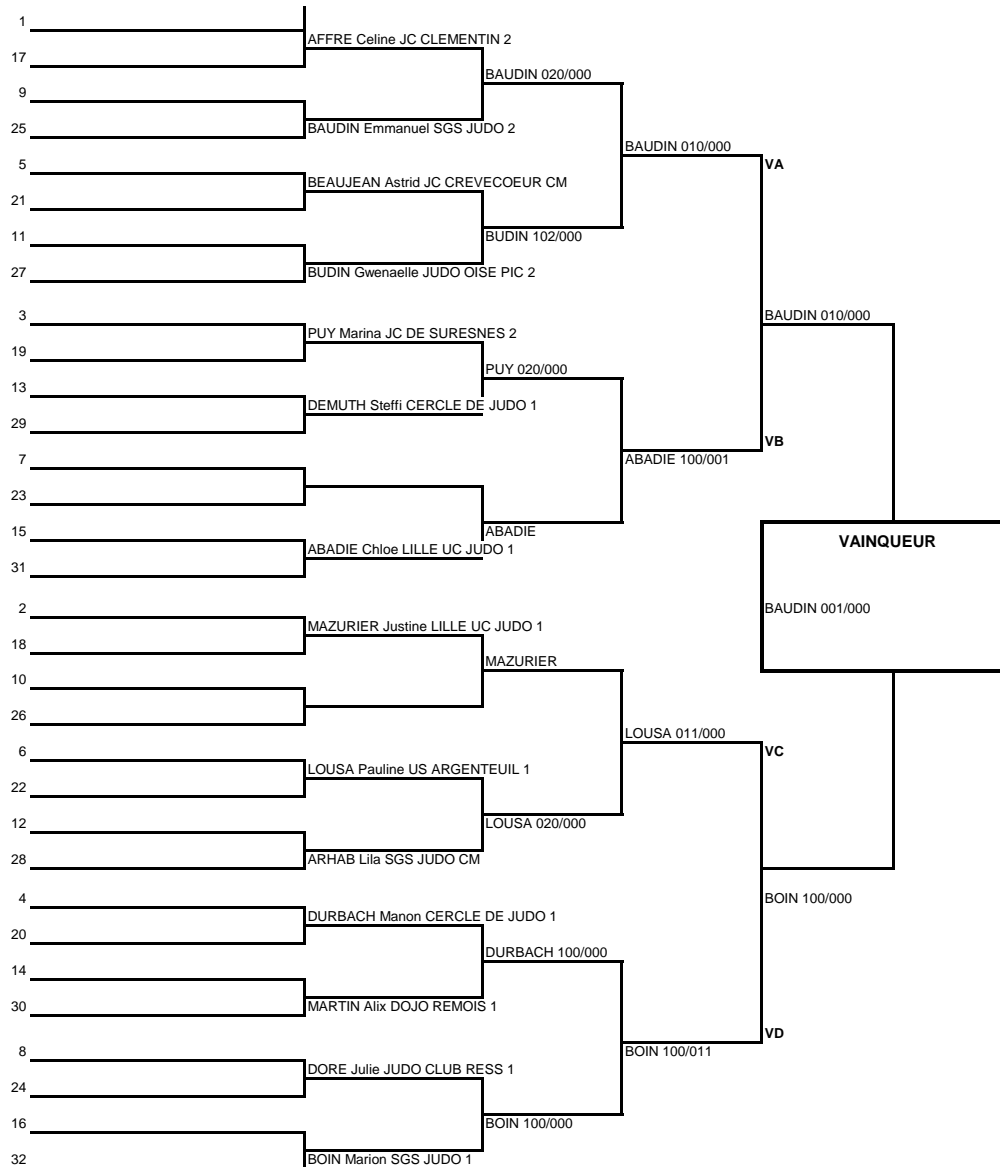

14

**IMMOBILISATION
20 SEC: IPPON
15 à 19 SEC: WAZA-ARI
5 à 14 SEC: YUKO**

CLASSEMENT

- 1er: BAUDIN Emmanuel
- 2ème: BOIN Marion
- 3ème: PUY Marine
- 3ème: DURBACH Manon
- 5ème: LOUSA Pauline
- 5ème: ABADIE Chloe