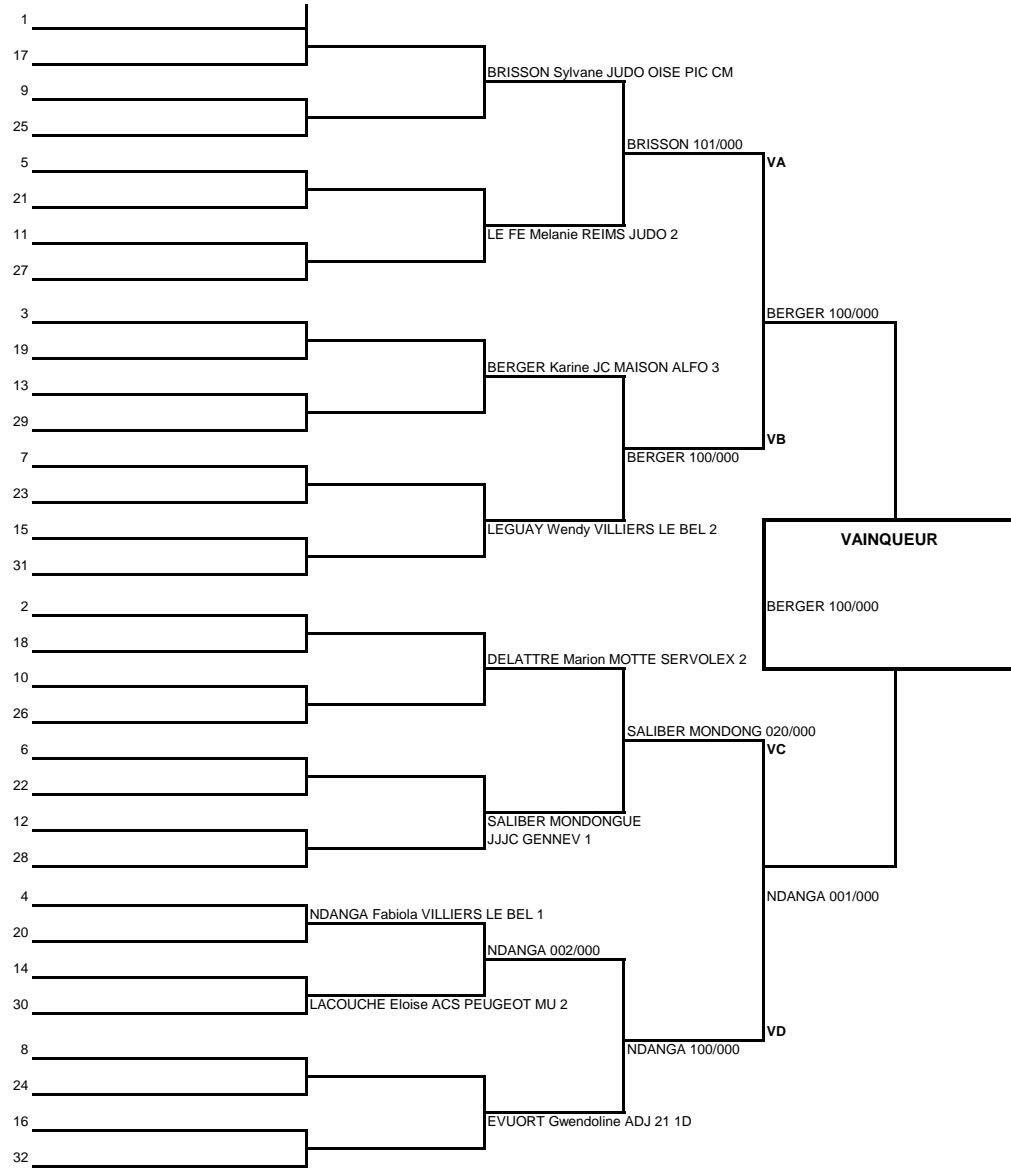

Catégorie de Poids

-70 KG

Séniors

TOURNOI LABELISE A DE L'AISNE

Sexe:

F

Féminines

NB de Combattants

9

**IMMOBILISATION
20 SEC: IPPON
15 à 19 SEC: WAZA-ARI
5 à 14 SEC: YUKO**

CLASSEMENT

1er: BERGER Karine
2ème: N DANGA FABIOLA
3ème : LEGUAY WENDY
3ème: EVUORT GWENDOLINE
5ème : SALIBER MONDONG
5ème: BRISSON SYLVANIE