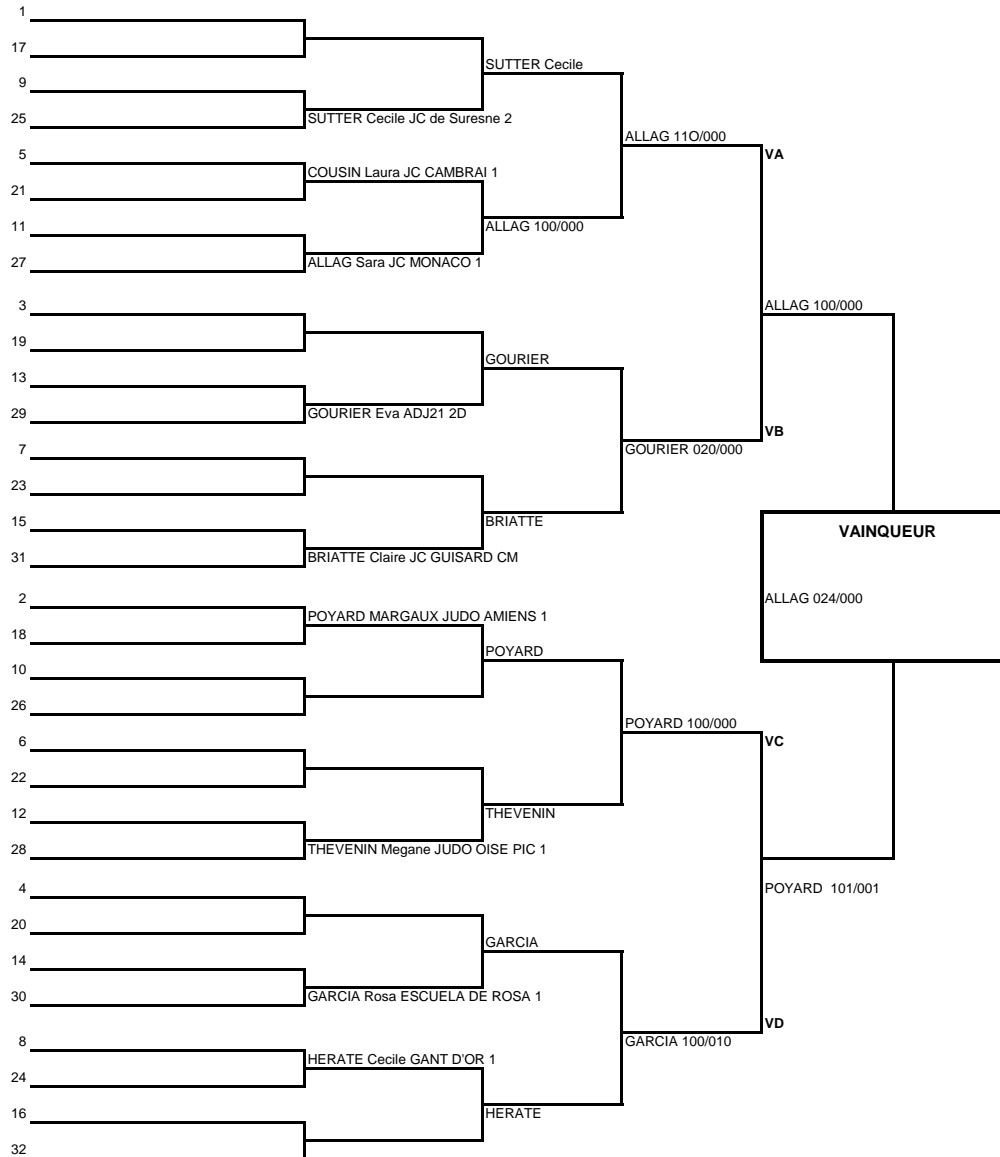

Catégorie de Poids

-52 KG

Séniors

TOURNOI LABELISE A DE L'AISNE

Sexe:

F

Féminines

NB de Combattants

9

**IMMOBILISATION
20 SEC: IPPON
15 à 19 SEC: WAZA-ARI
5 à 14 SEC: YUKO**