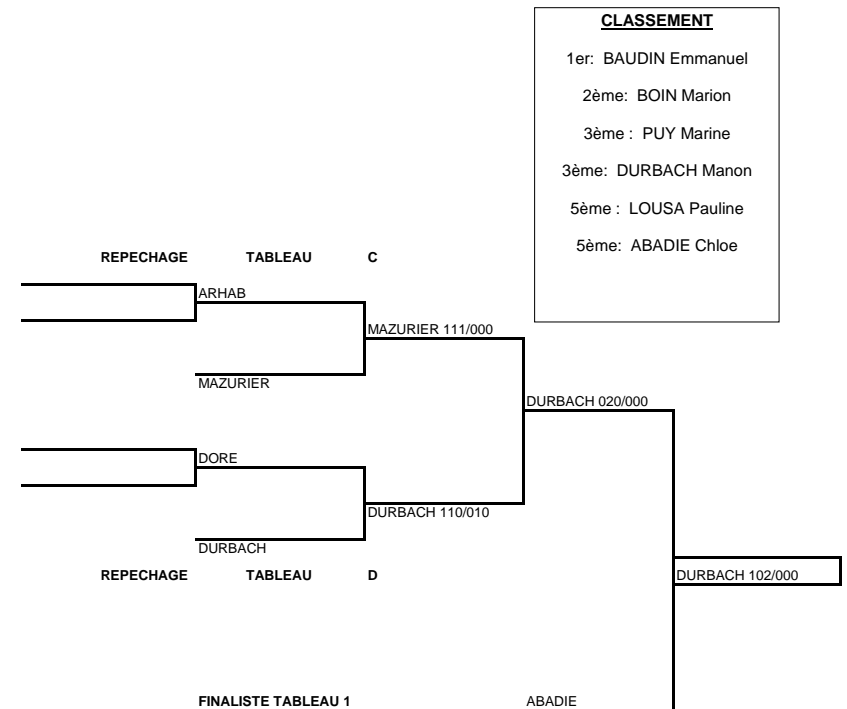

9

**IMMOBILISATION
20 SEC: IPPON
15 à 19 SEC: WAZA-ARI
5 à 14 SEC: YUKO**

CLASSEMENT

- 1er: ALLAG SARA
- 2ème: POYARD MARGAUX
- 3ème: GARCIA ROSA
- 3ème: HERATE CECILE
- 5ème: COUSIN LAURA
- 5ème: GOURIER EVA

Catégorie de Poids

-57 KG

Séniors

TOURNOI LABELISE A DE L' AISNE

Sexe:

F

Féminines

NB de Combattants

14

**IMMOBILISATION
20 SEC: IPPON
15 à 19 SEC: WAZA-ARI
5 à 14 SEC: YUKO**

CLASSEMENT

- 1er: BAUDIN Emmanuel
- 2ème: BOIN Marion
- 3ème: PUY Marine
- 3ème: DURBACH Manon
- 5ème: LOUSA Pauline
- 5ème: ABADIE Chloe