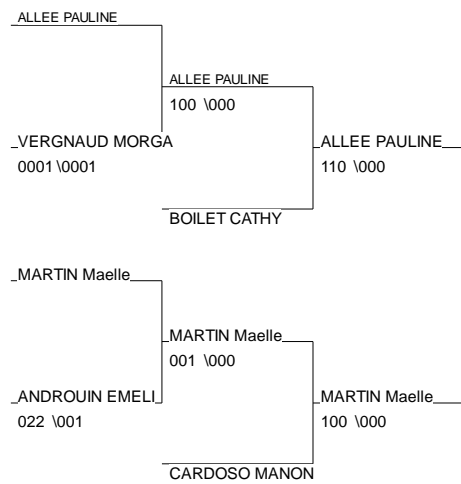

OPEN DE VENDEE CADETS

VENDESPACE 20/04/2013

Cat. -52

Nb. Judokas : 10

1 - BURNEL MANON	ALLIANCE MANCH NOR	50
2 - MICHELON CLARA	ENTENTE ROCHEL PCH	17
3 - ALLEE PAULINE	CSAD-C PCH	86
3 - MARTIN Maelle	AIZENAY JUDO 18	85
5 - BOILET CATHY	BUDO CLUB ELAN 78	78
5 - CARDOSO MANON	C J MARCHEPRIM AQU	33
7 - VERGNAUD MORGANE	SGS JUDO 91	91
7 - ANDROUIN EMELINE	JC.SAVONNIERES TBO	37

OPEN DE VENDEE CADETS

VENDESPACE 20/04/2013

Cat. -57

Nb. Judokas : 12

1 - LECLERE ELISA	ALLIANCE MANCH NOR	50
2 - GIRARD Marie	JC ST SEBASTIE PDL	44
3 - DONNIO DEBORAH	DP LORIENT BRE	56
3 - VALENTIN Justine	USJ 86 PCH	86
5 - PETIT LEA	ENTENTE ROCHEL PCH	17
5 - HAMONET Sabine	JC EPINAY 91	91
7 - FOURNIER MORGANE	JUDO CLUB GUER PDL	44
7 - SAILLANT MARION	JC BREVINOIS PDL	44