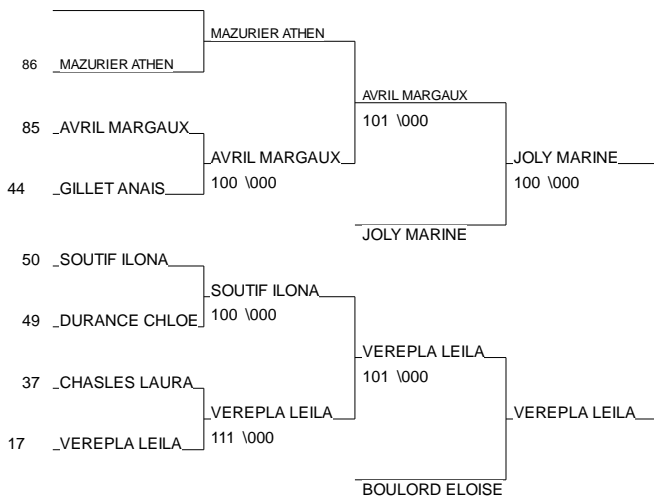

OPEN DE VENDEE CADETS

VENDESPACE 20/04/2013

Cat. -63

Nb. Judokas : 13

1 - DEKETER MANON	ES BELLEVILLE	PDL	85
2 - CAO HUU CLARA	JC.DESCARTES	TBO	37
3 - JOLY MARINE	AJ22	BRE	22
3 - VEREPLA LEILA	ENTENTE ROCHE	PCH	17
5 - AVRIL MARGAUX	AIZENAY JUDO	PDL	85
5 - BOULORD ELOISE	SC BEAUCOUZE	PDL	49
7 - MAZURIER ATHENAIS	USJ86	PCH	86
7 - SOUTIF ILONA	ALLIANCE MANC	NOR	50