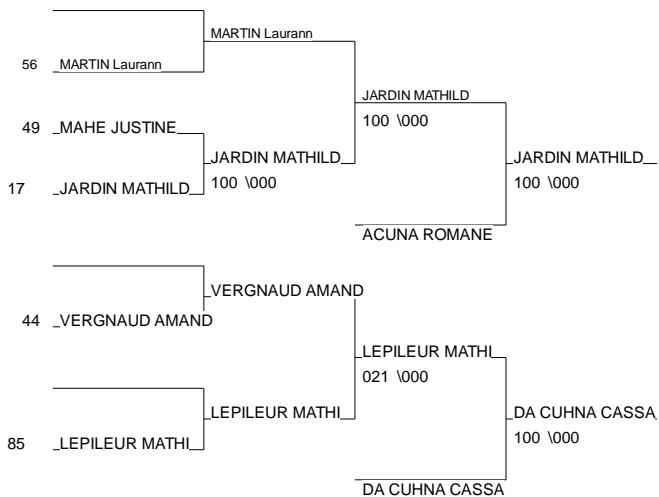

OPEN DE VENDEE CADETS

VENDESPACE 20/04/2013

Cat. -63

Nb. Judokas : 13

1 - DEKETER MANON	ES BELLEVILLE	PDL	85
2 - CAO HUU CLARA	JC.DESCARTES	TBO	37
3 - JOLY MARINE	AJ22	BRE	22
3 - VEREPLA LEILA	ENTENTE ROCHE	PCH	17
5 - AVRIL MARGAUX	AIZENAY JUDO	PDL	85
5 - BOULORD ELOISE	SC BEAUCOUZE	PDL	49
7 - MAZURIER ATHENAIS	USJ86	PCH	86
7 - SOUTIF ILONA	ALLIANCE MANC	NOR	50

OPEN DE VENDEE CADETS

VENDESPACE 20/04/2013

Cat. -70

Nb. Judokas : 10

1 - GUIMENDEGO NADIA M/ DOJO NANTAIS	PDL	44	
2 - LEBRETON CANDICE CL J.C DE GOURNAY	93	93	
3 - JARDIN MATHILDE	ENTENTE ROCHEL PCH	17	
3 - DA CUHNA CASSANDRA/ SGS	91	91	
5 - ACUNA ROMANE	JC EPINAY	91	
5 - LEPILEUR MATHILDE	JUDO 85	PDL	85
7 - MARTIN Lauranne	DP LORIENT	BRE	56
7 - VERGNAUD AMANDINE	JUDO CLUB LA M	PDL	44