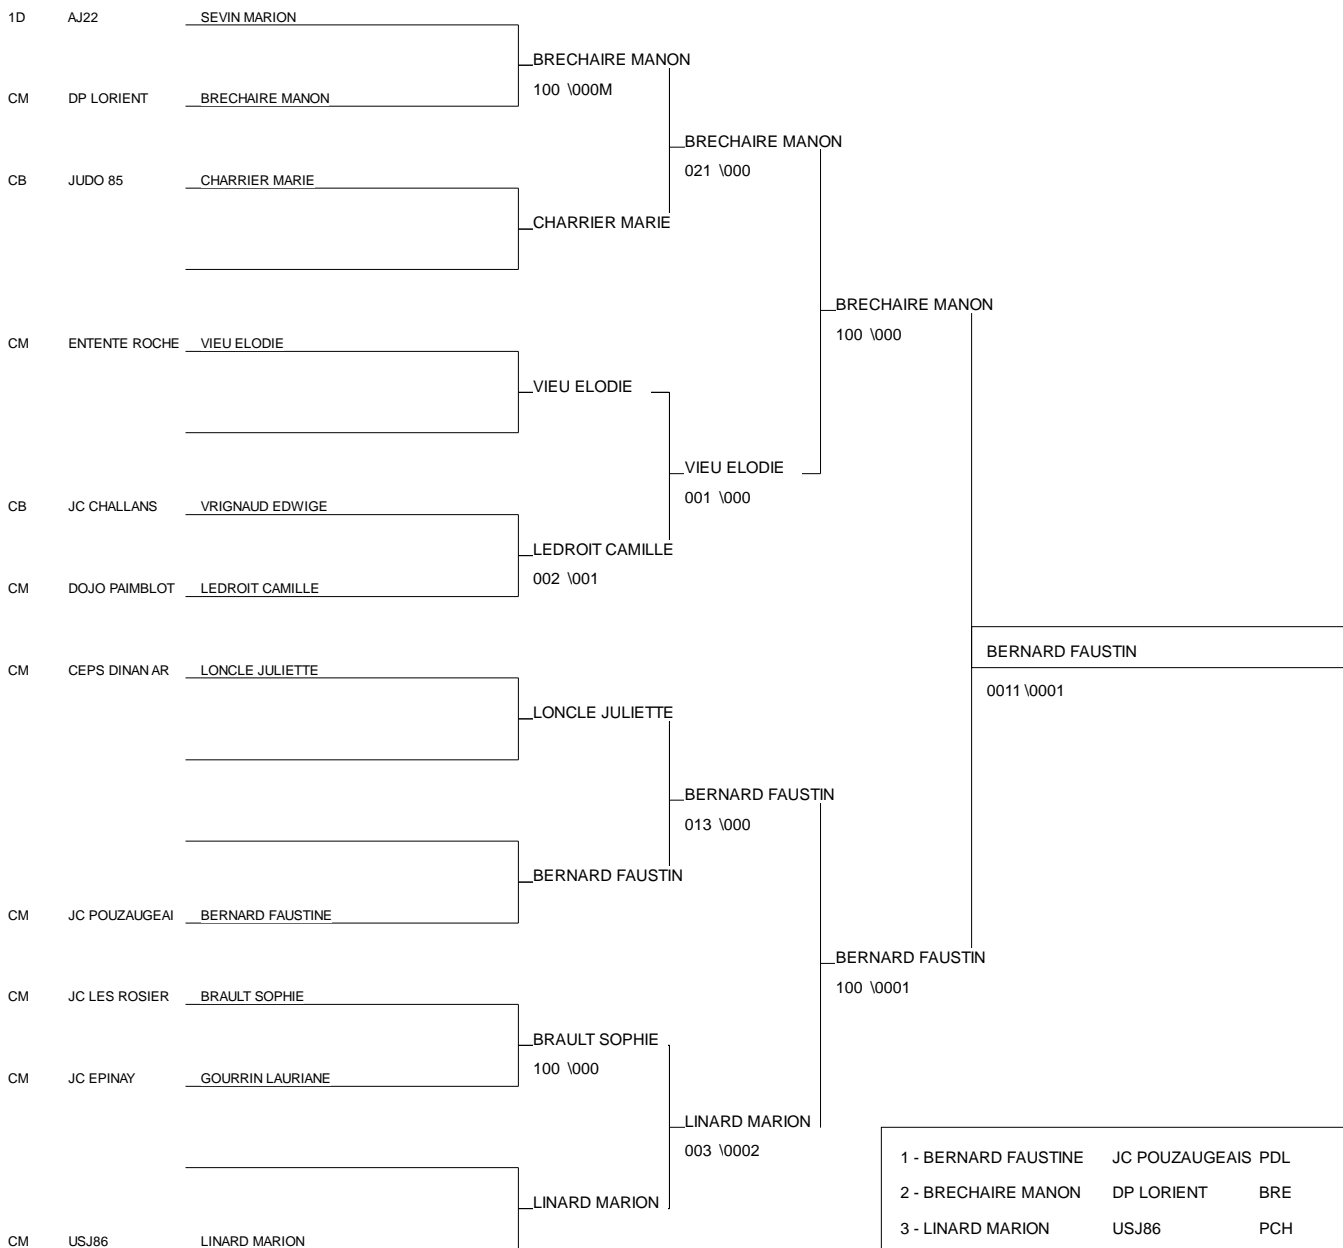

OPEN DE VENDEE CADETS

VENDESPACE 20/04/2013

Cat. -48

Nb. Judokas : 11

1 - BERNARD FAUSTINE	JC POUZAUGEAIS PDL	85
2 - BRECHAIRE MANON	DP LORIENT BRE	56
3 - LINARD MARION	USJ86 PCH	86
3 - VIEU ELODIE	ENTENTE ROCHEL PCH	17
5 - LEDROIT CAMILLE	DOJO PAIMBLOTI PDL	44
5 - BRAULT SOPHIE	JC LES ROSIERS PDL	49
7 - CHARRIER MARIE	JUDO 85 PDL	85
7 - LONCLE JULIETTE	CEPS DINAN ARM BRE	22