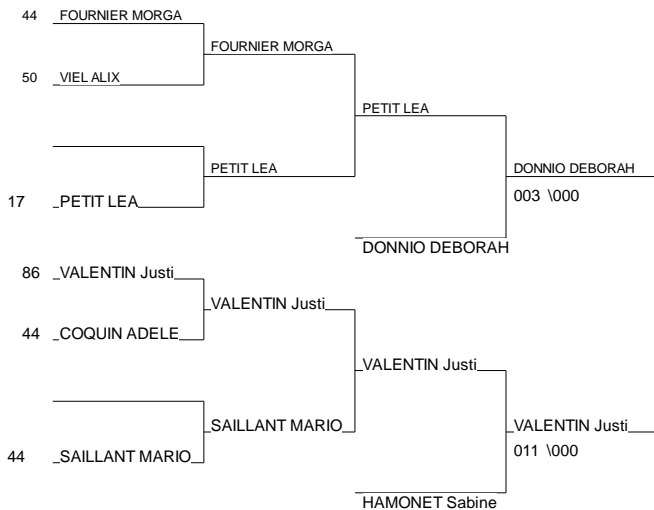

OPEN DE VENDEE CADETS

VENDESPACE 20/04/2013

Cat. -57

Nb. Judokas : 12

1 - LECLERE ELISA	ALLIANCE MANCH NOR	50
2 - GIRARD Marie	JC ST SEBASTIE PDL	44
3 - DONNIO DEBORAH	DP LORIENT BRE	56
3 - VALENTIN Justine	USJ 86 PCH	86
5 - PETIT LEA	ENTENTE ROCHEL PCH	17
5 - HAMONET Sabine	JC EPINAY 91	91
7 - FOURNIER MORGANE	JUDO CLUB GUER PDL	44
7 - SAILLANT MARION	JC BREVINOIS PDL	44

OPEN DE VENDEE CADETS

VENDESPACE 20/04/2013

Cat. -63

Nb. Judokas : 13

1 - DEKETER MANON	ES BELLEVILLE	PDL	85
2 - CAO HUU CLARA	JC.DESCARTES	TBO	37
3 - JOLY MARINE	AJ22	BRE	22
3 - VEREPLA LEILA	ENTENTE ROCHE	PCH	17
5 - AVRIL MARGAUX	AIZENAY JUDO	PDL	85
5 - BOULORD ELOISE	SC BEAUCOUZE	PDL	49
7 - MAZURIER ATHENAIS	USJ86	PCH	86
7 - SOUTIF ILONA	ALLIANCE MANC	NOR	50