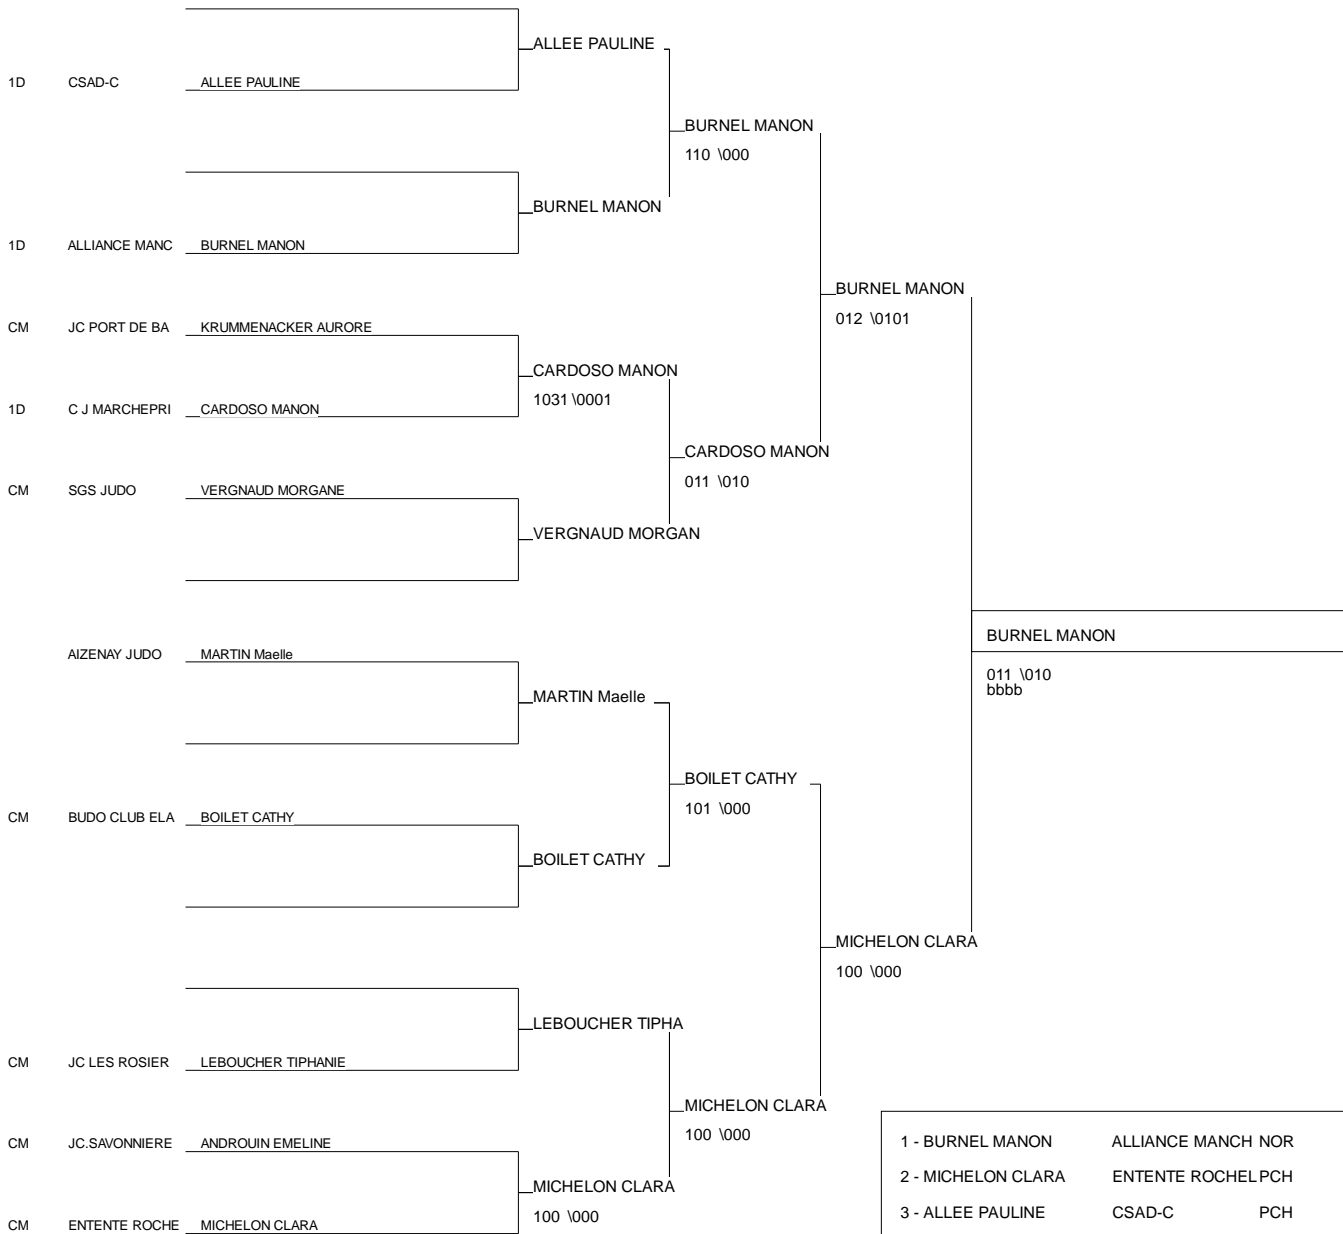

OPEN DE VENDEE CADETS

VENDESPACE 20/04/2013

Cat. -52

Nb. Judokas : 10

1 - BURNEL MANON	ALLIANCE MANCH NOR	50
2 - MICHELON CLARA	ENTENTE ROCHEL PCH	17
3 - ALLEE PAULINE	CSAD-C PCH	86
3 - MARTIN Maelle	AIZENAY JUDO 18	85
5 - BOILET CATHY	BUDO CLUB ELAN 78	78
5 - CARDOSO MANON	C J MARCHEPRIM AQU	33
7 - VERGNAUD MORGANE	SGS JUDO 91	91
7 - ANDROUIN EMELINE	JC.SAVONNIERES TBO	37