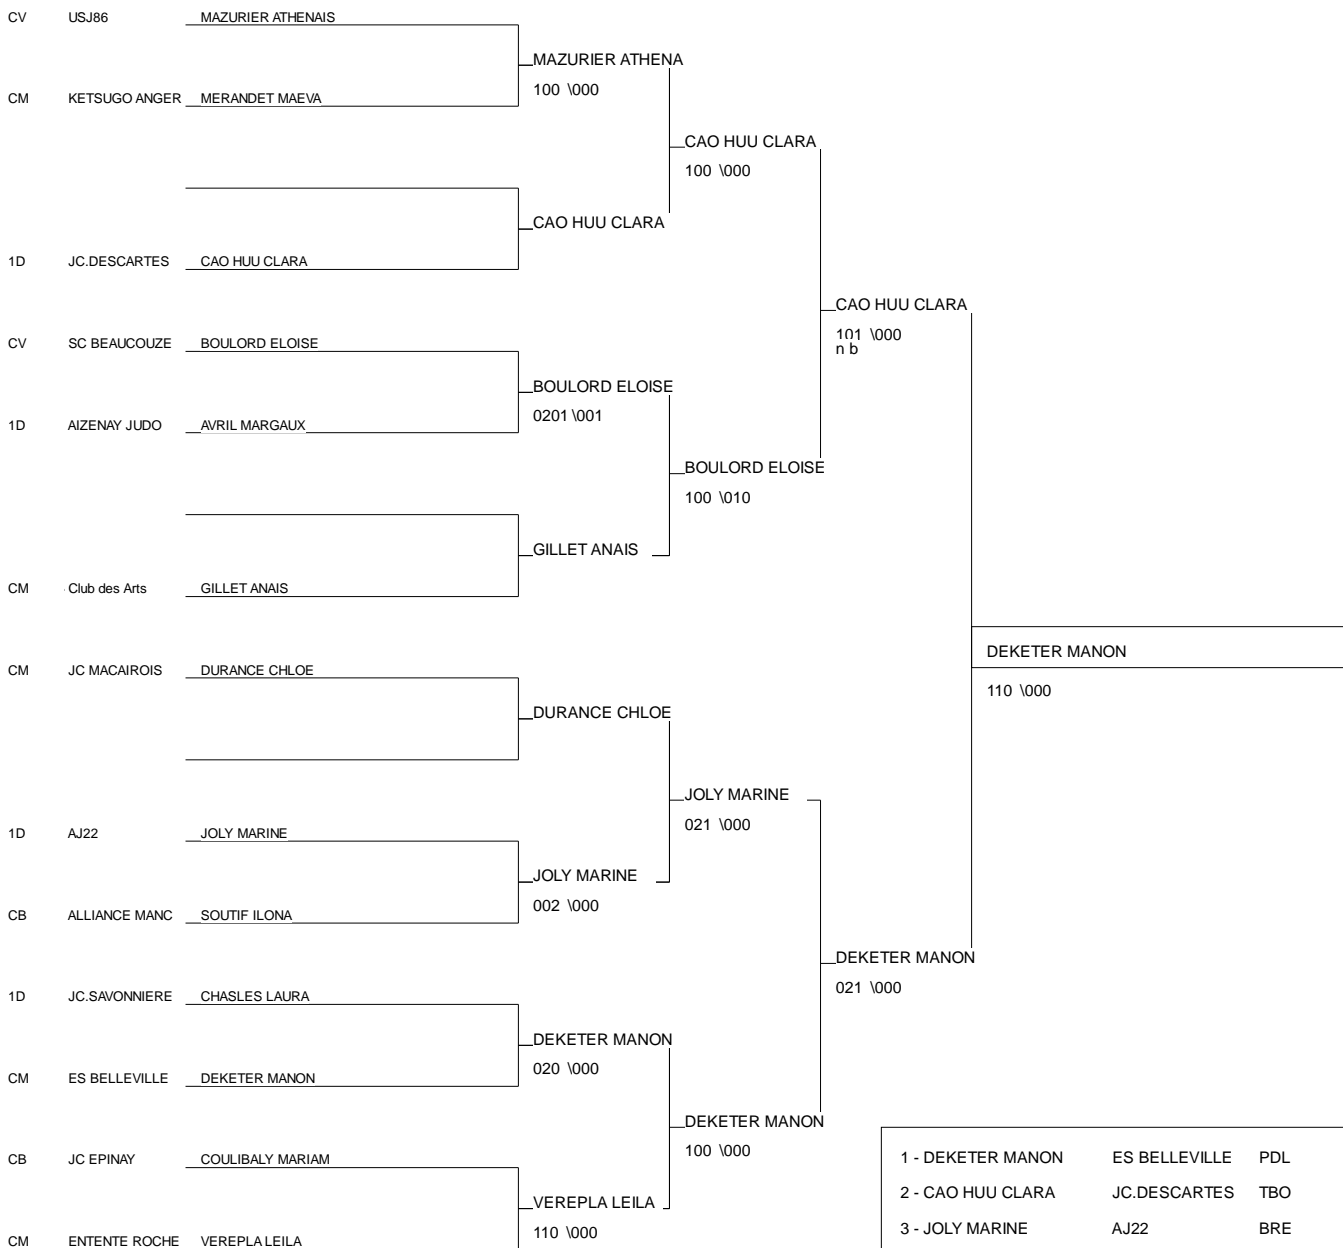

OPEN DE VENDEE CADETS

VENDESPACE 20/04/2013

Cat. -63

Nb. Judokas : 13