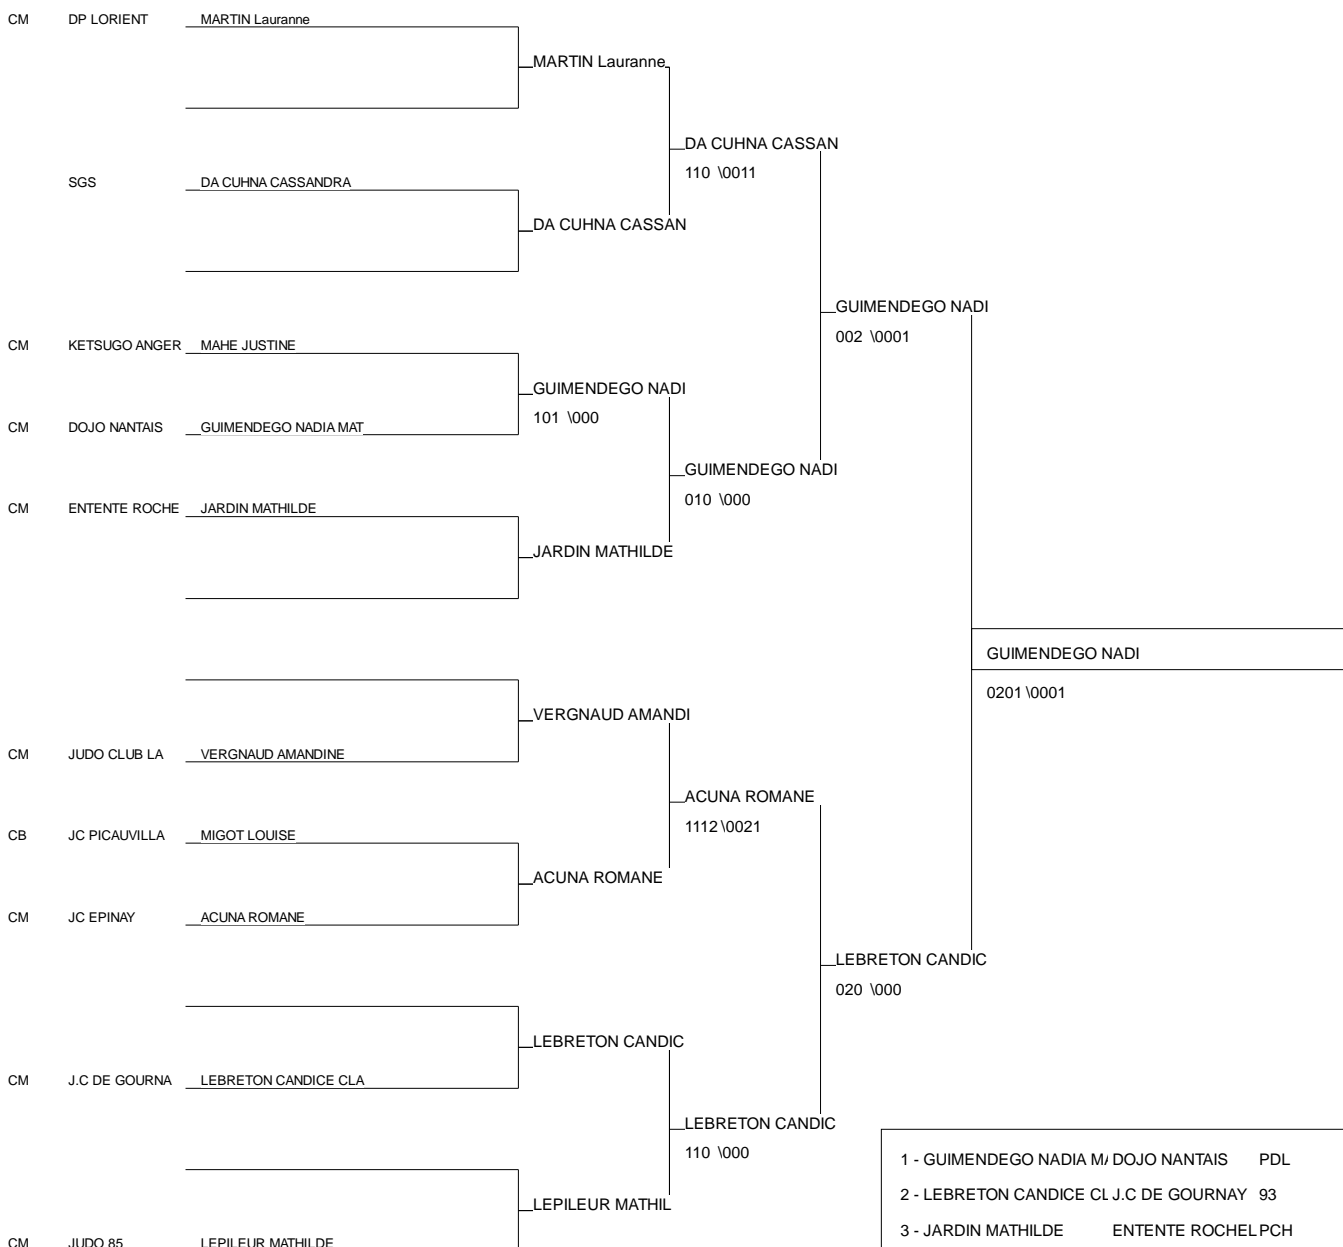

OPEN DE VENDEE CADETS

VENDESPACE 20/04/2013

Cat. -70

Nb. Judokas : 10