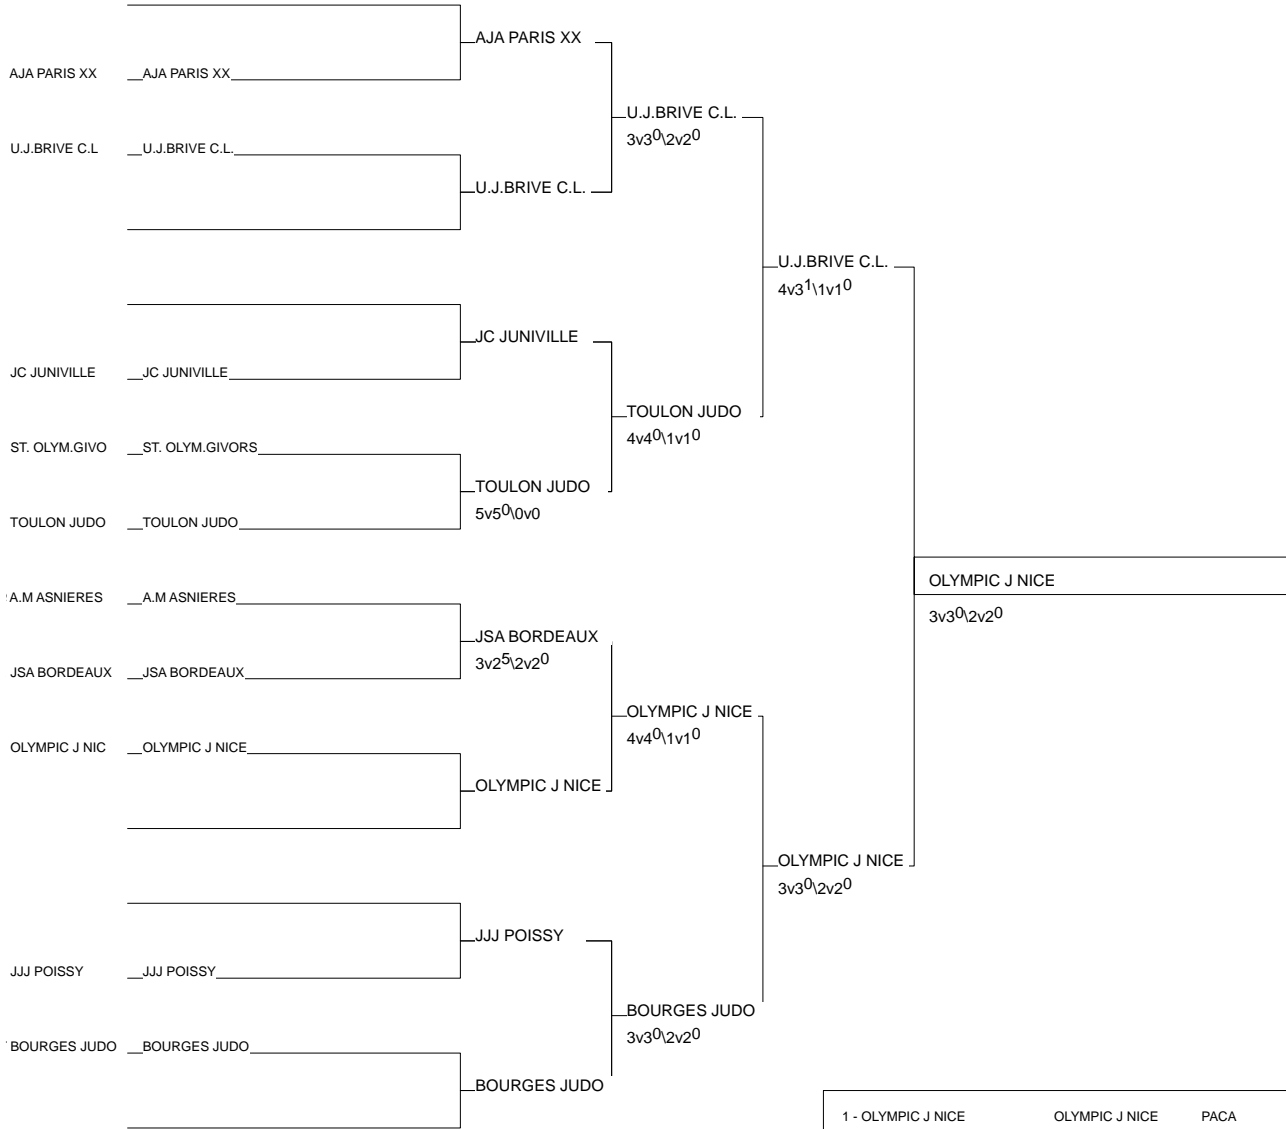

CHAMPIONNAT DE FRANCE PAR EQ 1DIV

VILLEBON 09/06/2013

Nombre d'Equipes Hommes: 37

1 - LEVALLOIS SPORT	LEVALLOIS SPOR	92	92
2 - SGS JUDO	SGS JUDO	91	91
3 - ACBB BOULOGNE	ACBB BOULOGNE	92	92
3 - USORLEAN.LOIRET	USORLEAN.LOIRE TBO		TBO
5 - J.C.MAISONS ALF	J.C.MAISONS AL	94	94
5 - JC CHILLY	JC CHILLY	91	91
7 - BLANC MESNIL SP	BLANC MESNIL S	93	93
7 - SUCY JUDO	SUCY JUDO	94	94

MAINTIEN TAB A MASC

VILLEBON 09/06/2013

Nombre d'Equipes Hommes: 10

1 - OLYMPIC J NICE	OLYMPIC J NICE	PACA	PAC
2 - U.J.BRIVE C.L.	U.J.BRIVE C.L.	LIM	LIM

MAINTIEN TAB B MASC

VILLEBON 09/06/2013

Nombre d'Equipes Hommes: 11