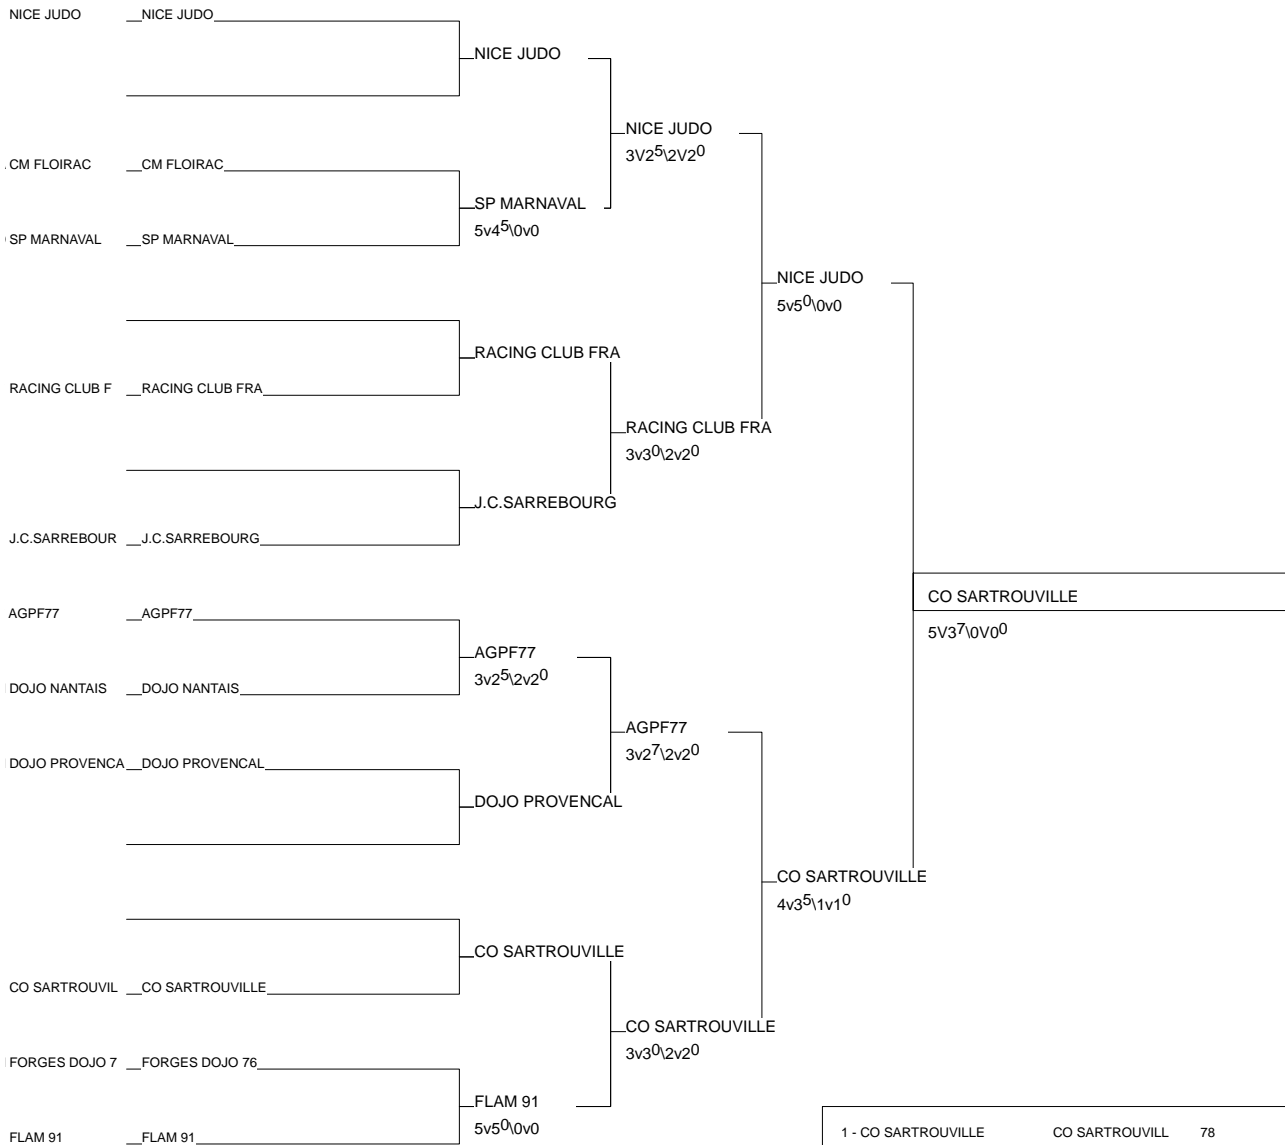

MAINTIEN TAB A MASC

VILLEBON 09/06/2013

Nombre d'Equipes Hommes: 10

1 - OLYMPIC J NICE	OLYMPIC J NICE	PACA	PAC
2 - U.J.BRIVE C.L.	U.J.BRIVE C.L.	LIM	LIM

MAINTIEN TAB B MASC

VILLEBON 09/06/2013

Nombre d'Equipes Hommes: 11

1 - CO SARTROUVILLE	CO SARTROUVILL	78	78
2 - NICE JUDO	NICE JUDO	PACA	PAC