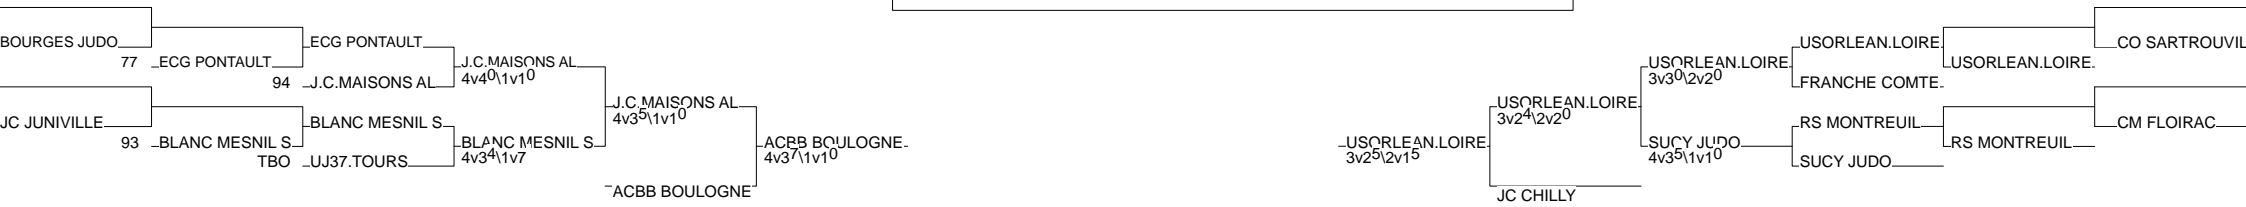

CHAMPIONNAT DE FRANCE PAR EQ 1DIV

VILLEBON 09/06/2013

Nombre d'Equipes Hommes: 37

1 - LEVALLOIS SPORT	LEVALLOIS SPOR	92	92
2 - SGS JUDO	SGS JUDO	91	91
3 - ACBB BOULOGNE	ACBB BOULOGNE	92	92
3 - USORLEAN.LOIRET	USORLEAN.LOIRE TBO		TBO
5 - J.C.MAISONS ALF	J.C.MAISONS AL	94	94
5 - JC CHILLY	JC CHILLY	91	91
7 - BLANC MESNIL SP	BLANC MESNIL S	93	93
7 - SUCY JUDO	SUCY JUDO	94	94

MAINTIEN TAB A MASC

VILLEBON 09/06/2013

Nombre d'Equipes Hommes: 10

1 - OLYMPIC J NICE	OLYMPIC J NICE	PACA	PAC
2 - U.J.BRIVE C.L.	U.J.BRIVE C.L.	LIM	LIM

MAINTIEN TAB B MASC

VILLEBON 09/06/2013

Nombre d'Equipes Hommes: 11