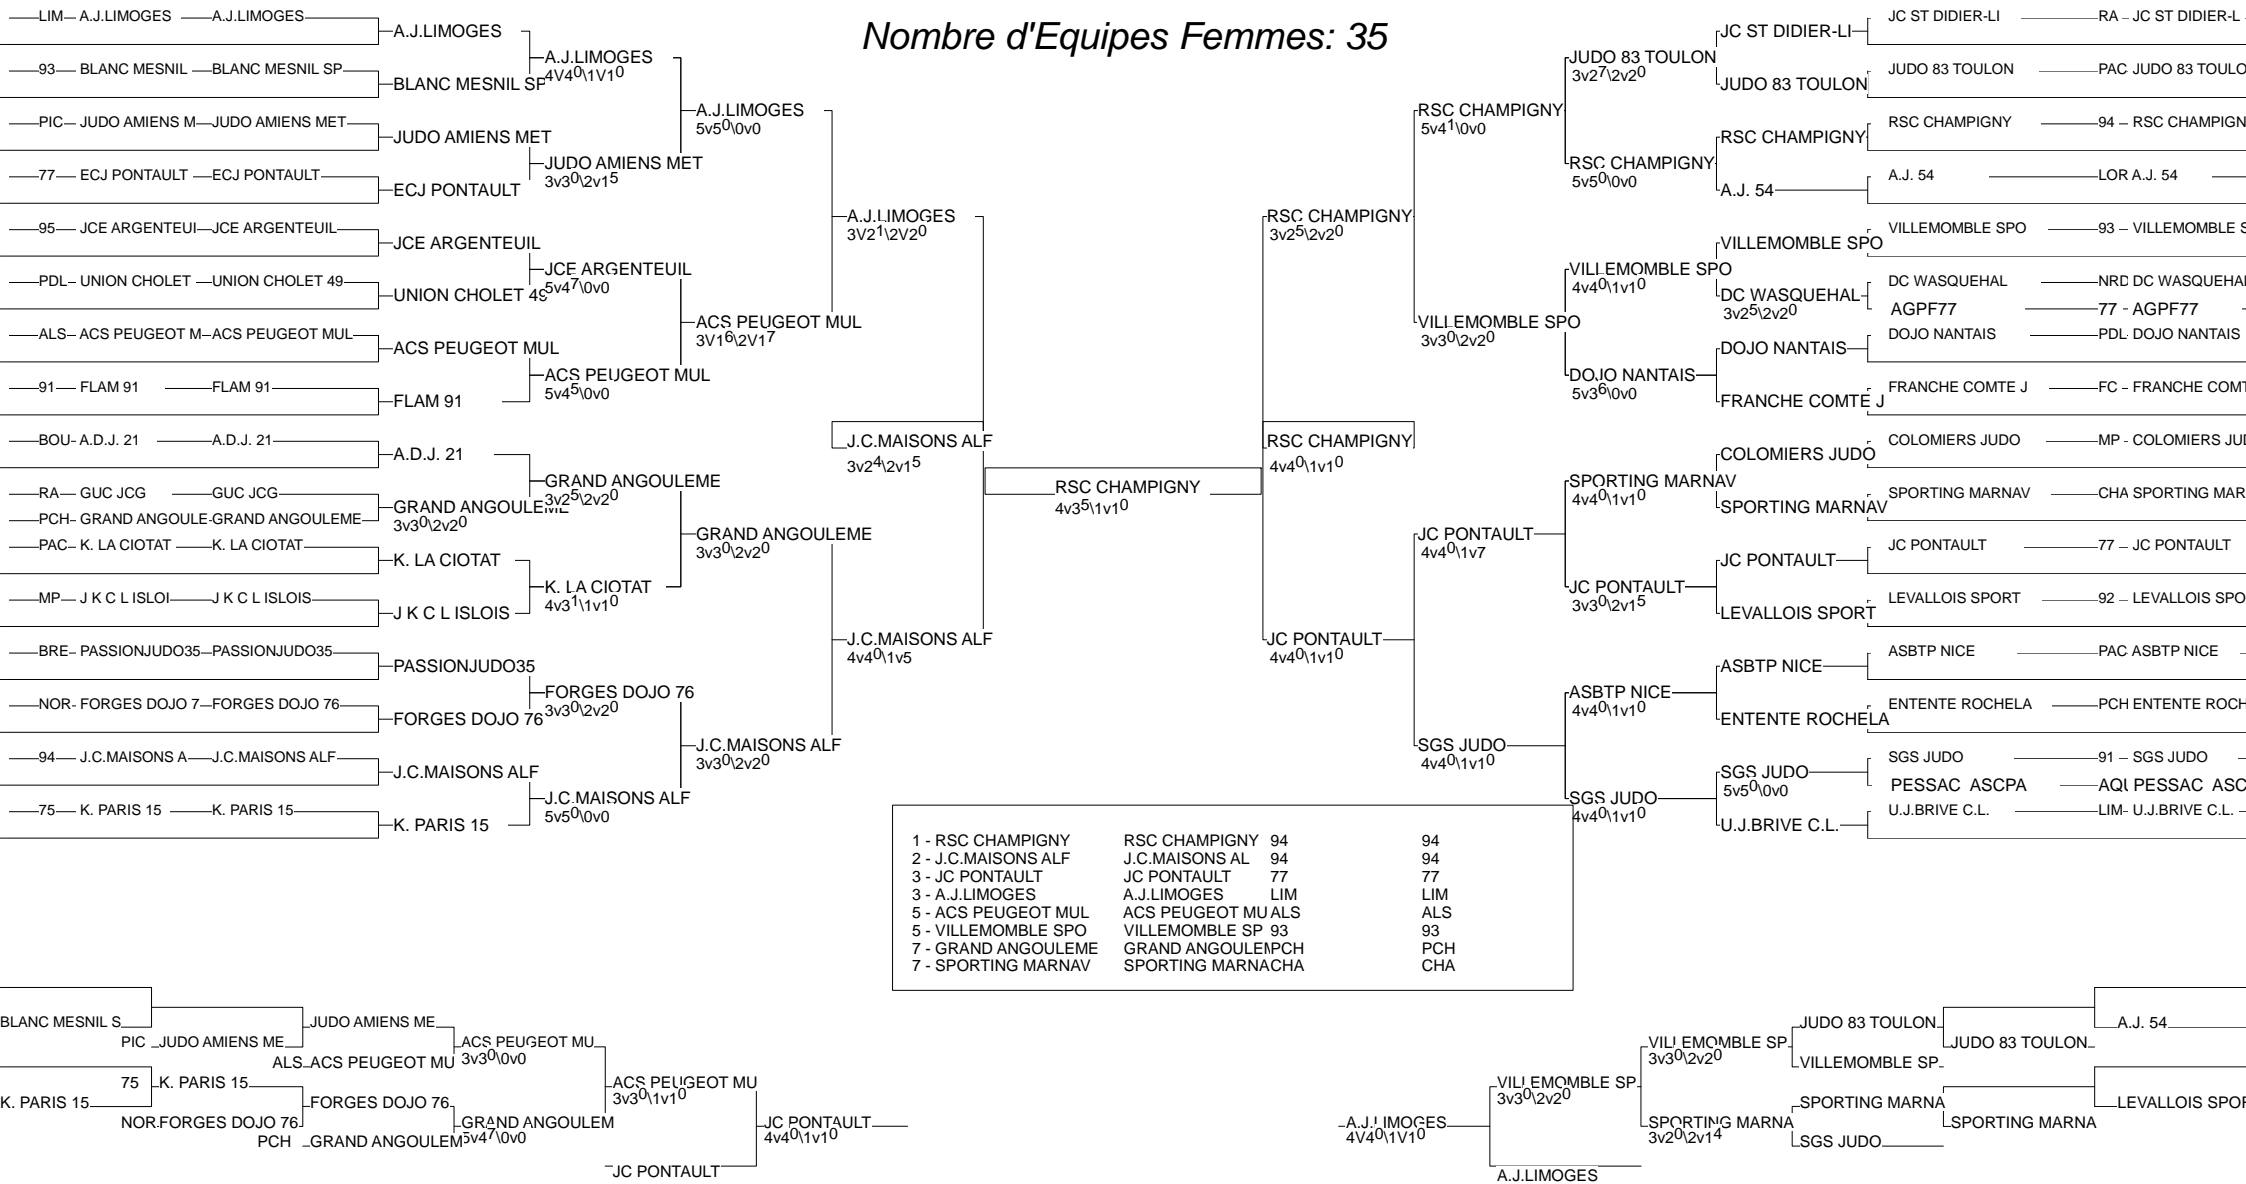

# CHAMPIONNAT DE FRANCE PAR EQ 1DIV

VILLEBON 09/06/2013

Nombre d'Equipes Femmes: 35

# MAINTIEN TAB A FEM

VILLEBON 09/06/2013

Nombre d'Equipes Femmes: 9

1 - A.D.J. 21	A.D.J. 21	BOU	BOU
2 - PASSIONJUDO35	PASSIONJUDO35	BRE	BRE

# MAINTIEN TAB B FEM

VILLEBON 09/06/2013

Nombre d'Equipes Femmes: 10