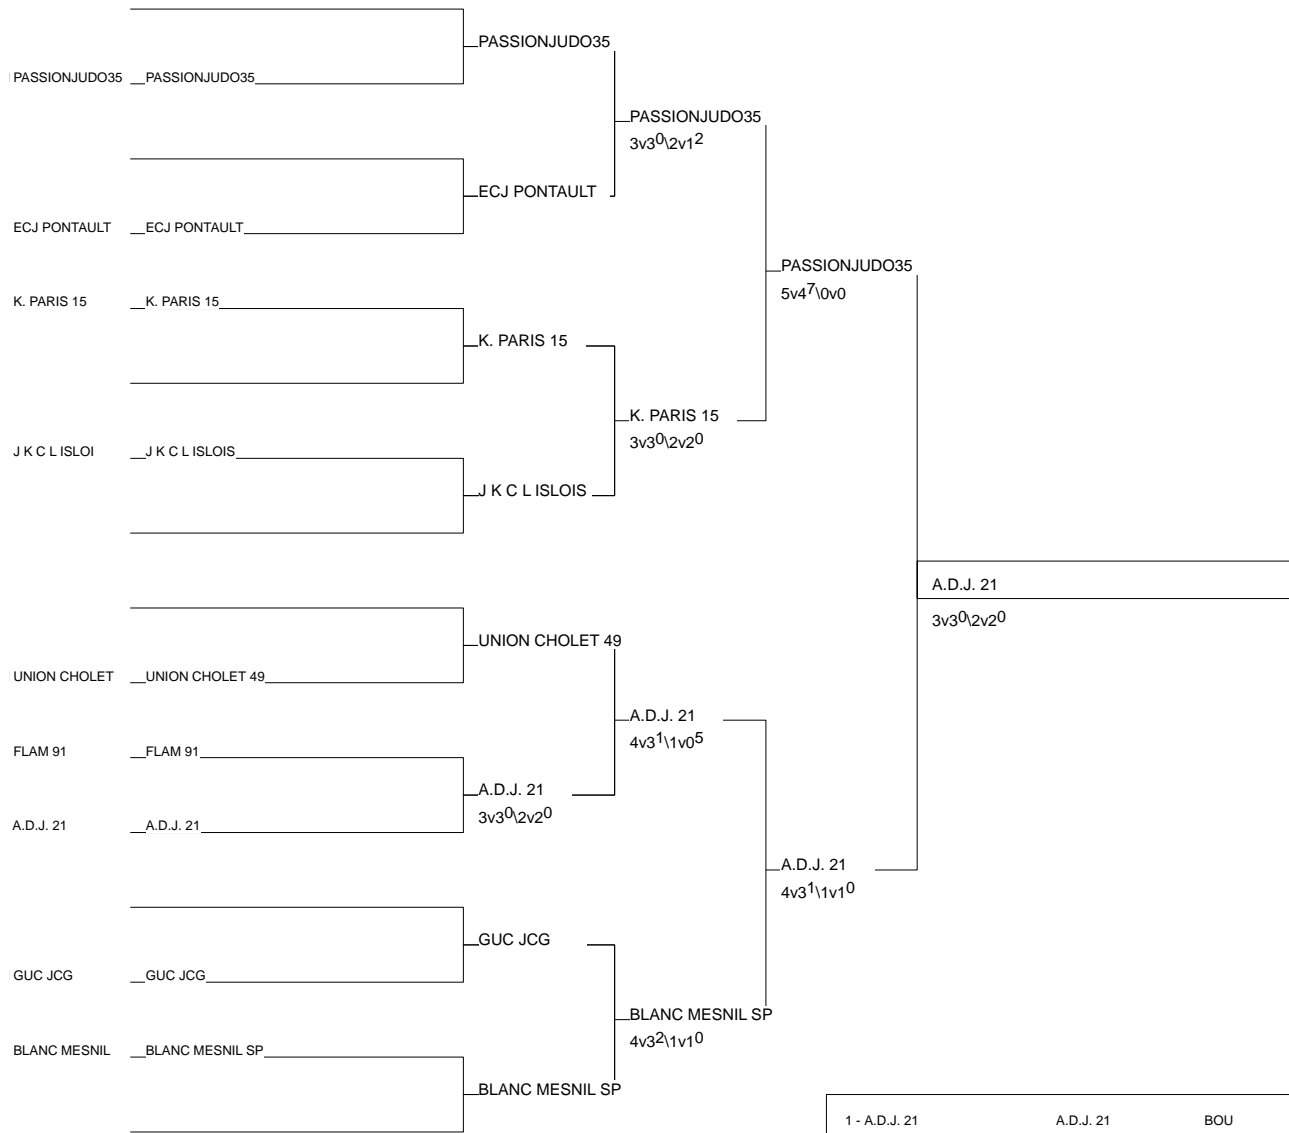

# CHAMPIONNAT DE FRANCE PAR EQ 1DIV

VILLEBON 09/06/2013

Nombre d'Equipes Femmes: 35

# MAINTIEN TAB A FEM

VILLEBON 09/06/2013

Nombre d'Equipes Femmes: 9

1 - A.D.J. 21	A.D.J. 21	BOU	BOU
2 - PASSIONJUDO35	PASSIONJUDO35	BRE	BRE

# MAINTIEN TAB B FEM

VILLEBON 09/06/2013

Nombre d'Equipes Femmes: 10