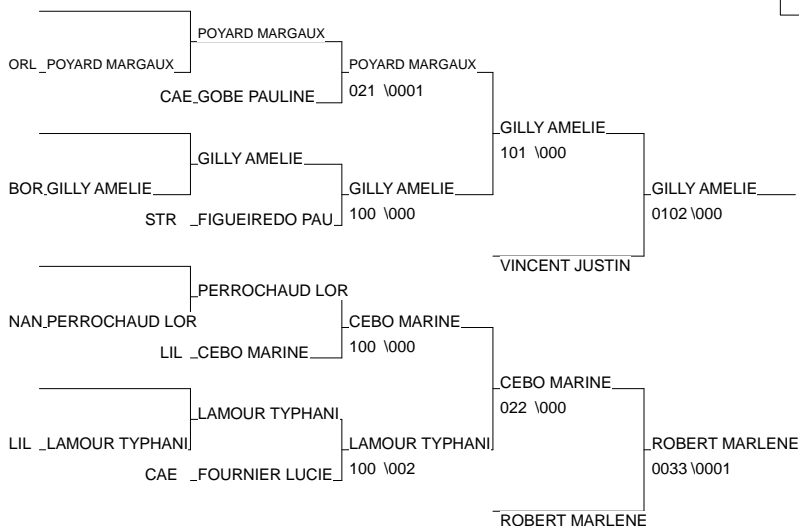

Cht de France FFSU 1ère Division

ROUEN 19/03/2013

Cat. -48

Nb. Judokas : 21

1 - CLEMENT MELANIE	AS URCA ESIEC	REIM	REI
2 - LABORIE AMANDINE	P.U L. VINCI	VERS	VER
3 - GILLY AMELIE	ASU BORDEAUX	BORD	BOR
3 - ROBERT MARLENE	EVRY ASU	VERS	VER
5 - VINCENT JUSTINE	U. JOS. FOURIE	GREN	GRE
5 - CEBO MARINE	AS FSSEP LILLE	LILL	LIL
7 - POYARD MARGAUX	ASU ORLEANS	OREL	ORL
7 - LAMOUR TYPHANIE	STAPS UNIV LIT	LILL	LIL

Cht de France FFSU 1ère Division

ROUEN 19/03/2013

Cat. -52

Nb. Judokas : 28

1 - ISSOUMAILA AURELIA	P.U VINCI	VERS	VER
2 - RAYNAUD LOUISE	U MEDECINE	POIT	POI
3 - HERATE CECILE	U.P.DESCARTE	PARI	PAR
3 - RENAUD ALIZEE	P.U VINCI	VERS	VER
5 - MOUNE LUCILE	UNIV NANTES	NANT	NAN
5 - NGUYEN CLOTILDE	CR SPORT U PAR	PARI	PAR
7 - WUILLIOT GABRIELLE	ASU ORLEANS	OREL	ORL
7 - COMPAN MARIE	UNIV NICE	NICE	NIC