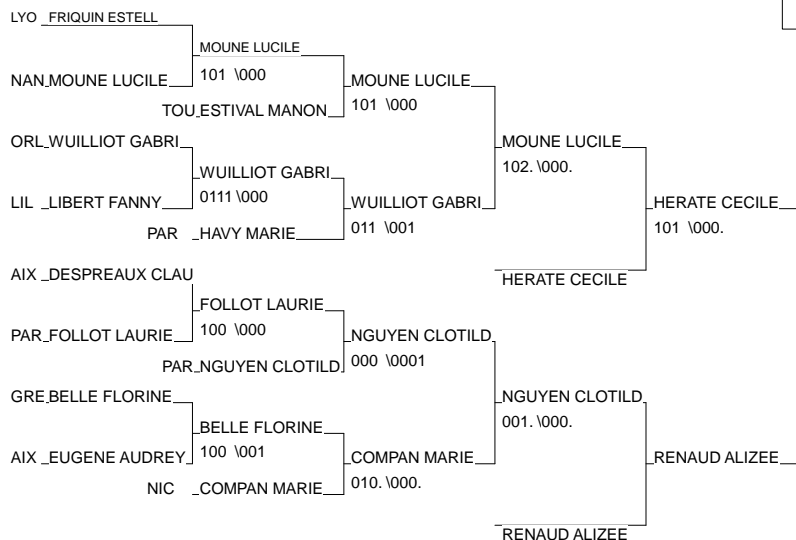

Cht de France FFSU 1ère Division

ROUEN 19/03/2013

Cat. -52

Nb. Judokas : 28

1 - ISSOUMAILA AURELIA	P.U VINCI	VERS	VER
2 - RAYNAUD LOUISE	U MEDECINE	POIT	POI
3 - HERATE CECILE	U.P.DESCARTE	PARI	PAR
3 - RENAUD ALIZEE	P.U VINCI	VERS	VER
5 - MOUNE LUCILE	UNIV NANTES	NANT	NAN
5 - NGUYEN CLOTILDE	CR SPORT U PAR	PARI	PAR
7 - WUILLIOT GABRIELLE	ASU ORLEANS	OREL	ORL
7 - COMPAN MARIE	UNIV NICE	NICE	NIC