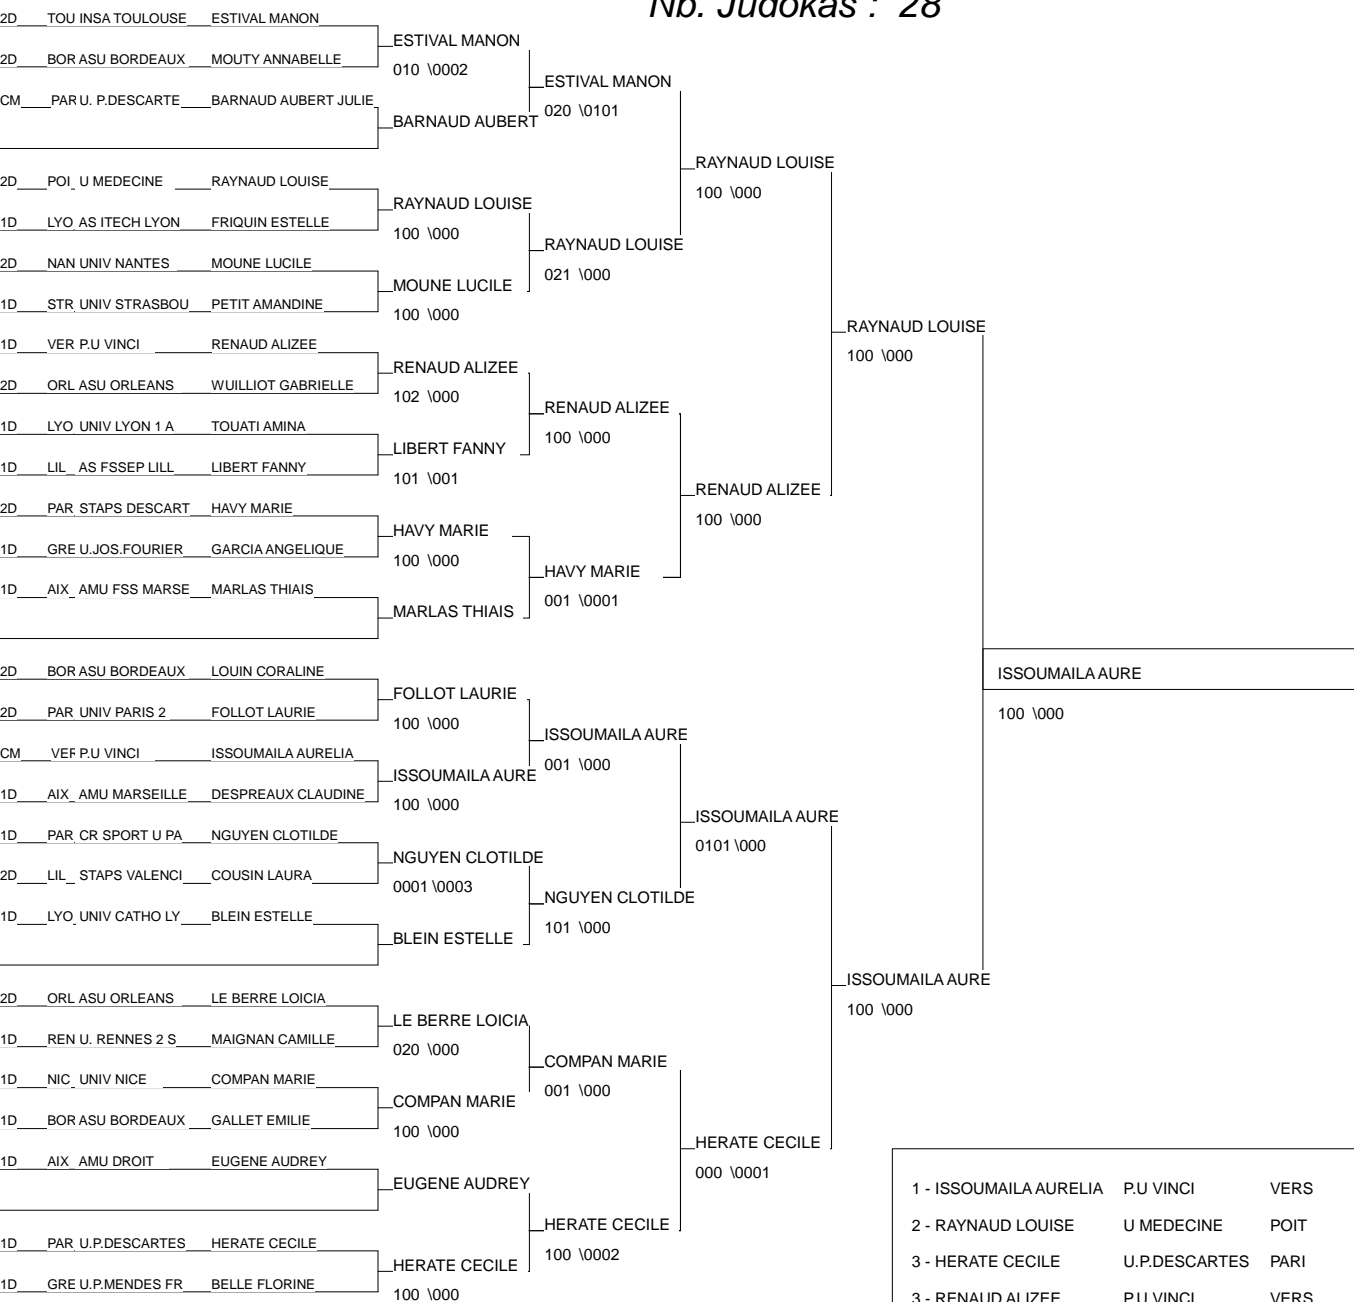

Cht de France FFSU 1ère Division

ROUEN 19/03/2013

Cat. -52

Nb. Judokas : 28