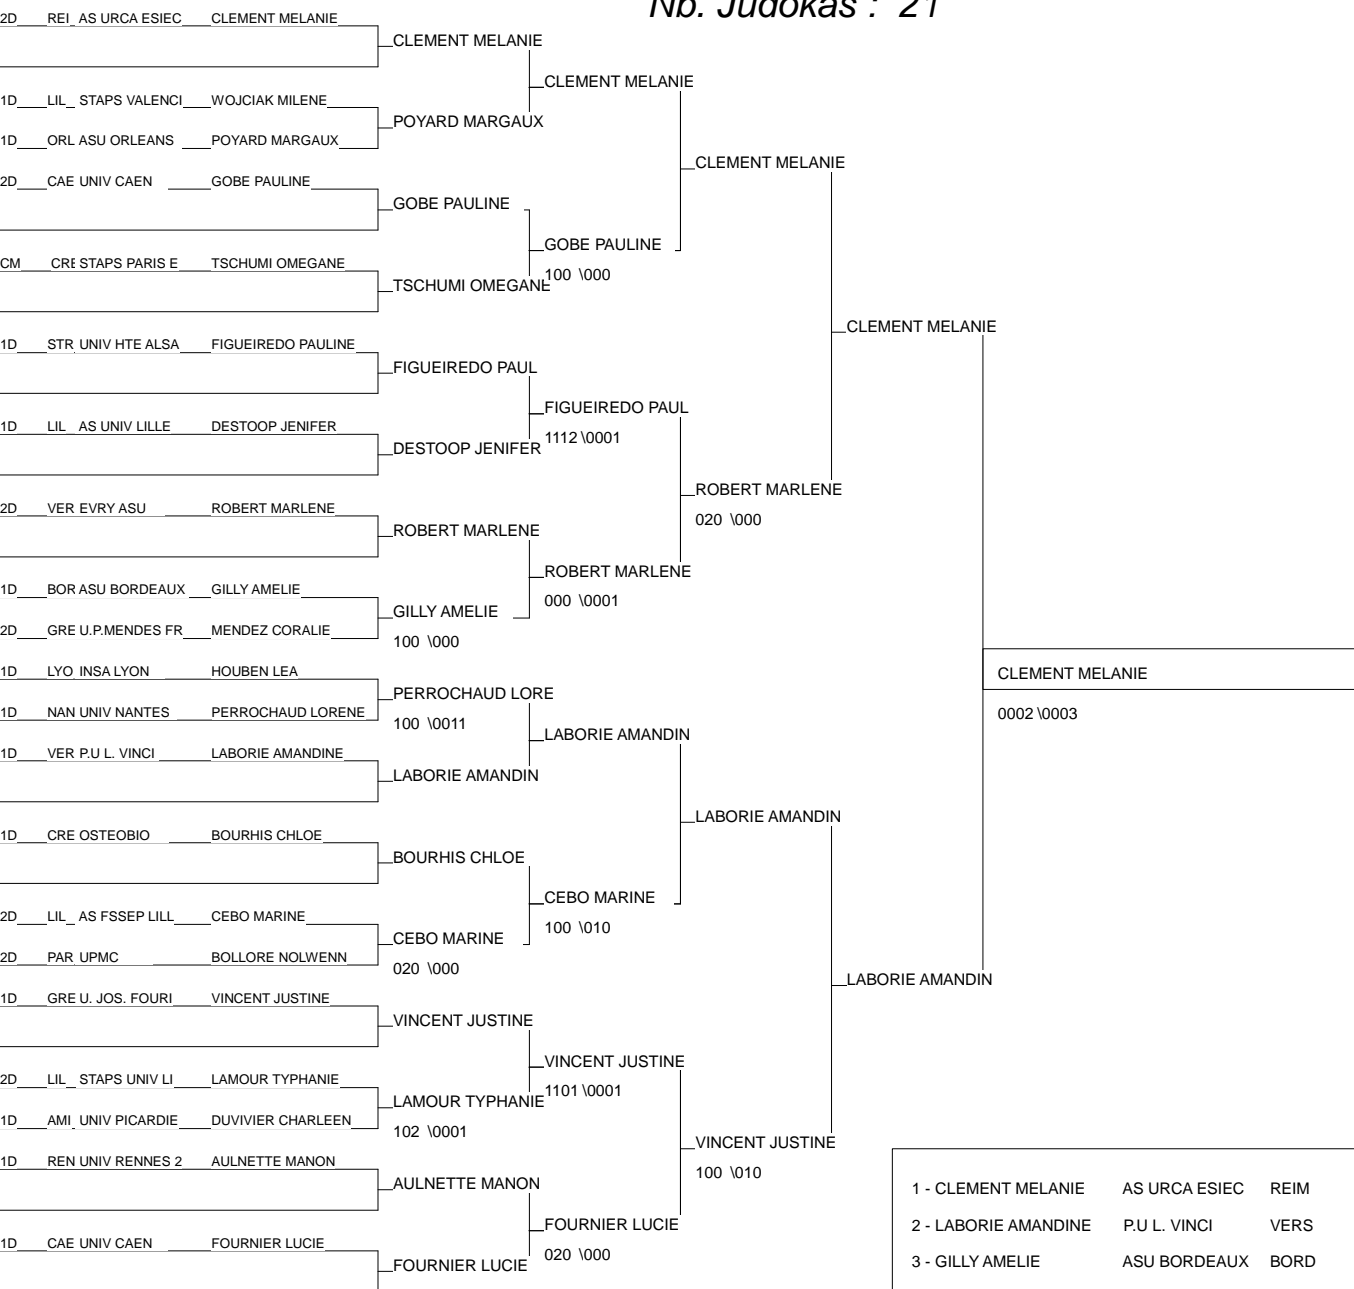

Cht de France FFSU 1ère Division

ROUEN 19/03/2013

Cat. -48

Nb. Judokas : 21

1 - CLEMENT MELANIE	AS URCA ESIEC	REIM	REI
2 - LABORIE AMANDINE	P.U L. VINCI	VERS	VER
3 - GILLY AMELIE	ASU BORDEAUX	BORD	BOR
3 - ROBERT MARLENE	EVRY ASU	VERS	VER
5 - VINCENT JUSTINE	U. JOS. FOURIE	GREN	GRE
5 - CEBO MARINE	AS FSSEP LILLE	LILL	LIL
7 - POYARD MARGAUX	ASU ORLEANS	OREL	ORL
7 - LAMOUR TYPHANIE	STAPS UNIV LIT	LILL	LIL