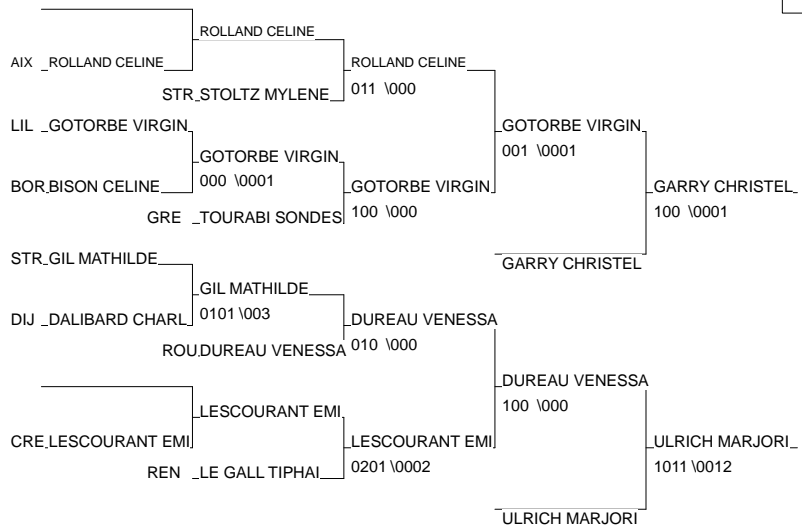

Cht de France FFSU 1ère Division

ROUEN 19/03/2013

Cat. -78

Nb. Judokas : 20

1 - THOREL AUDREY	CR SPORT ORLEA ORLE	ORL
2 - DELPUPO MARIE	PARIS 5	PAR
3 - GARRY CHRISTELLE	NANT	NAN
3 - ULRICH MARJORIE	STAPS PARIS ES	CRE
5 - GOTORBE VIRGINIE	AS HEI	LIL
5 - DUREAU VENESSA	ASRUC	ROU
7 - ROLLAND CELINE	AMU CUM ST JER	AIX
7 - LESCOURANT EMILIE	P.E MARNE LA V	CRE