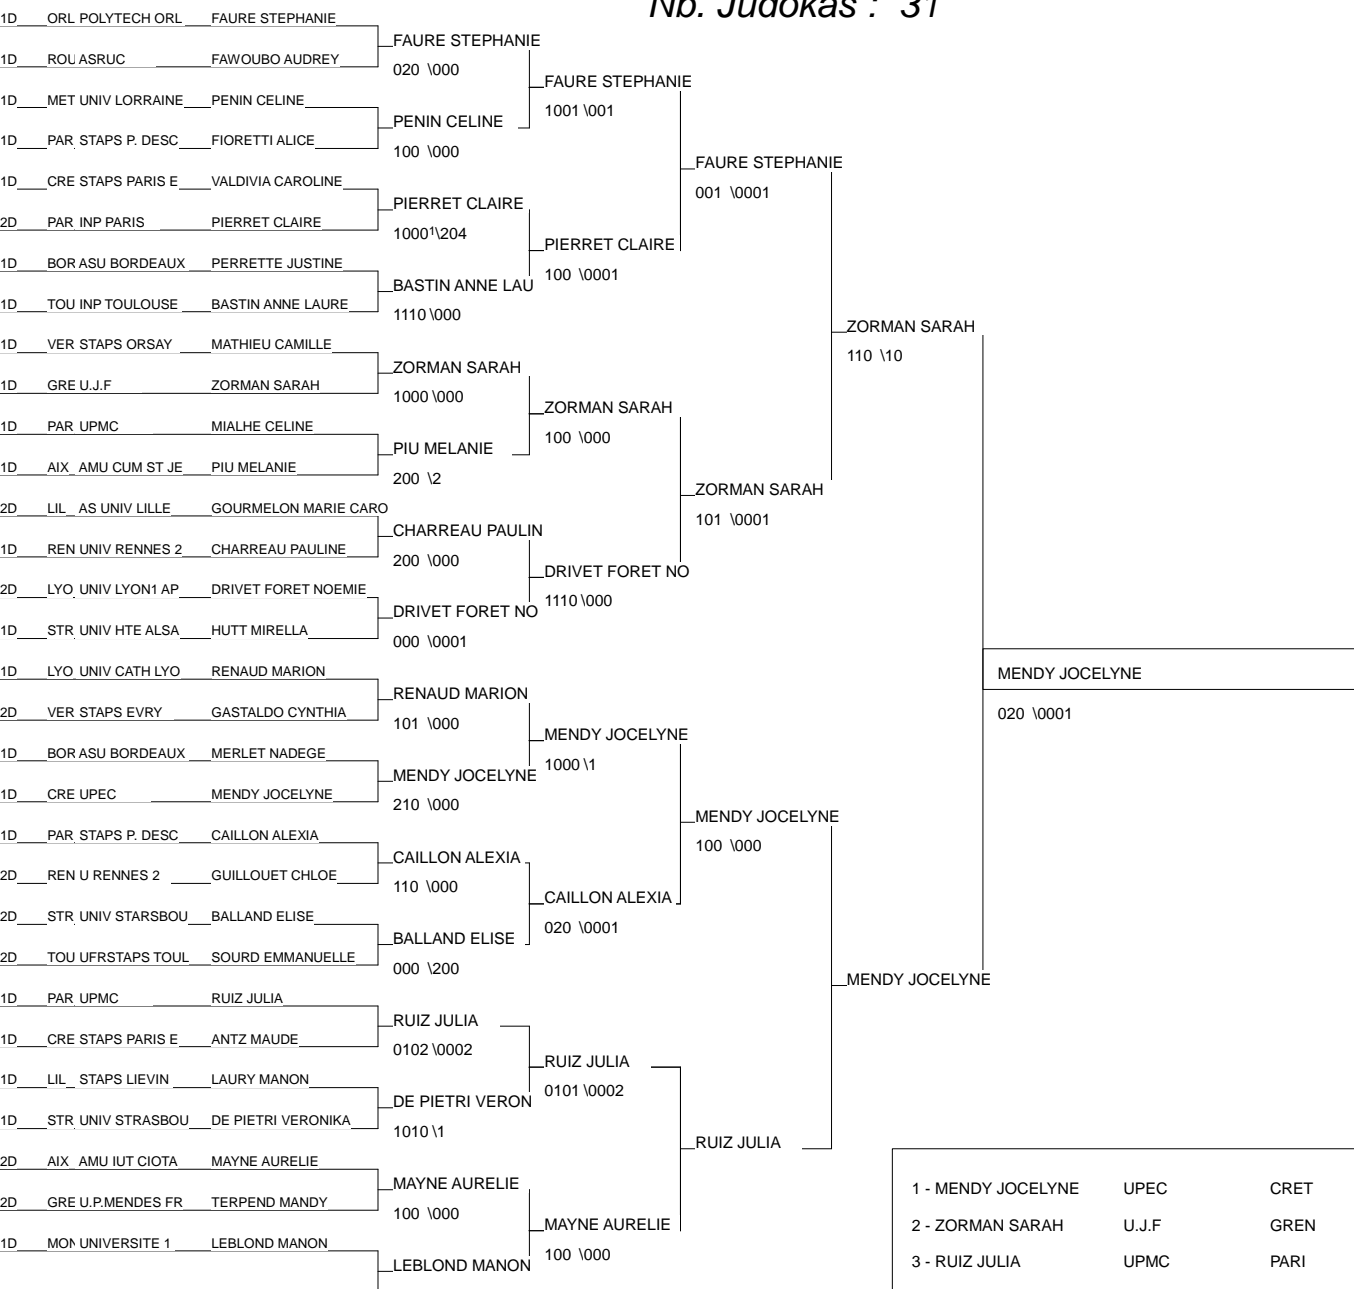

Cht de France FFSU 1ère Division

ROUEN 19/03/2013

Cat. -63

Nb. Judokas : 31