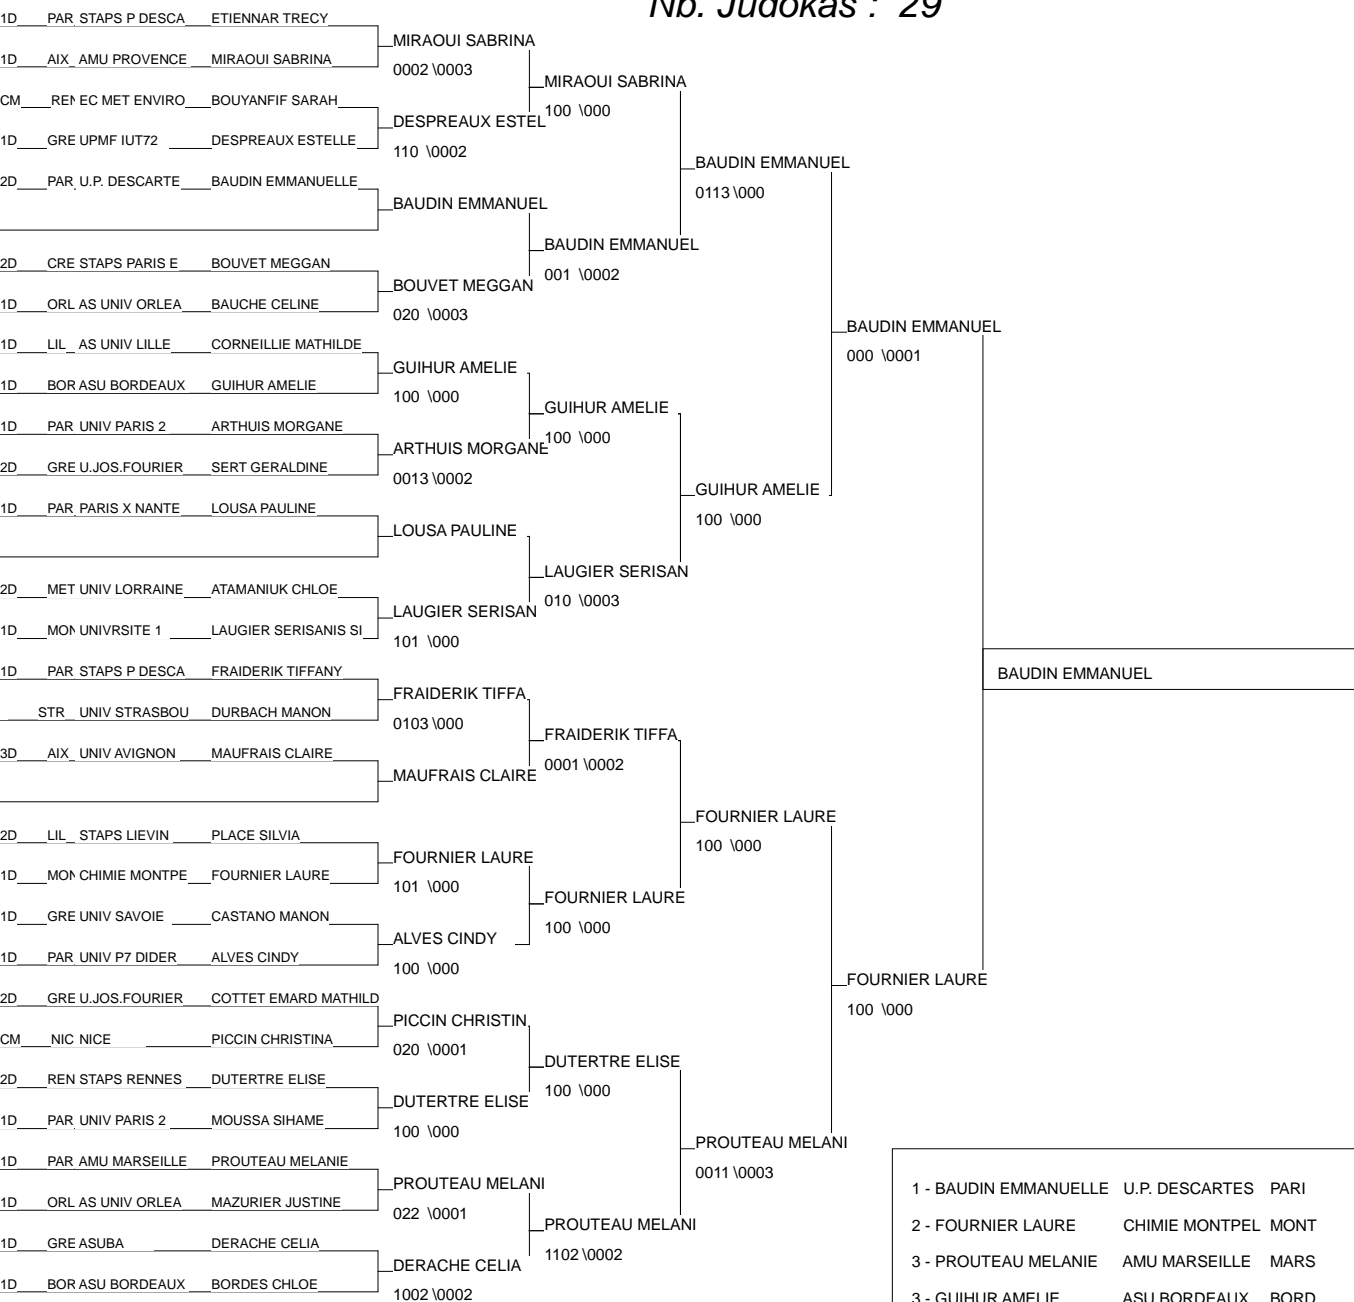

Cht de France FFSU 1ère Division

ROUEN 19/03/2013

Cat. -57

Nb. Judokas : 29