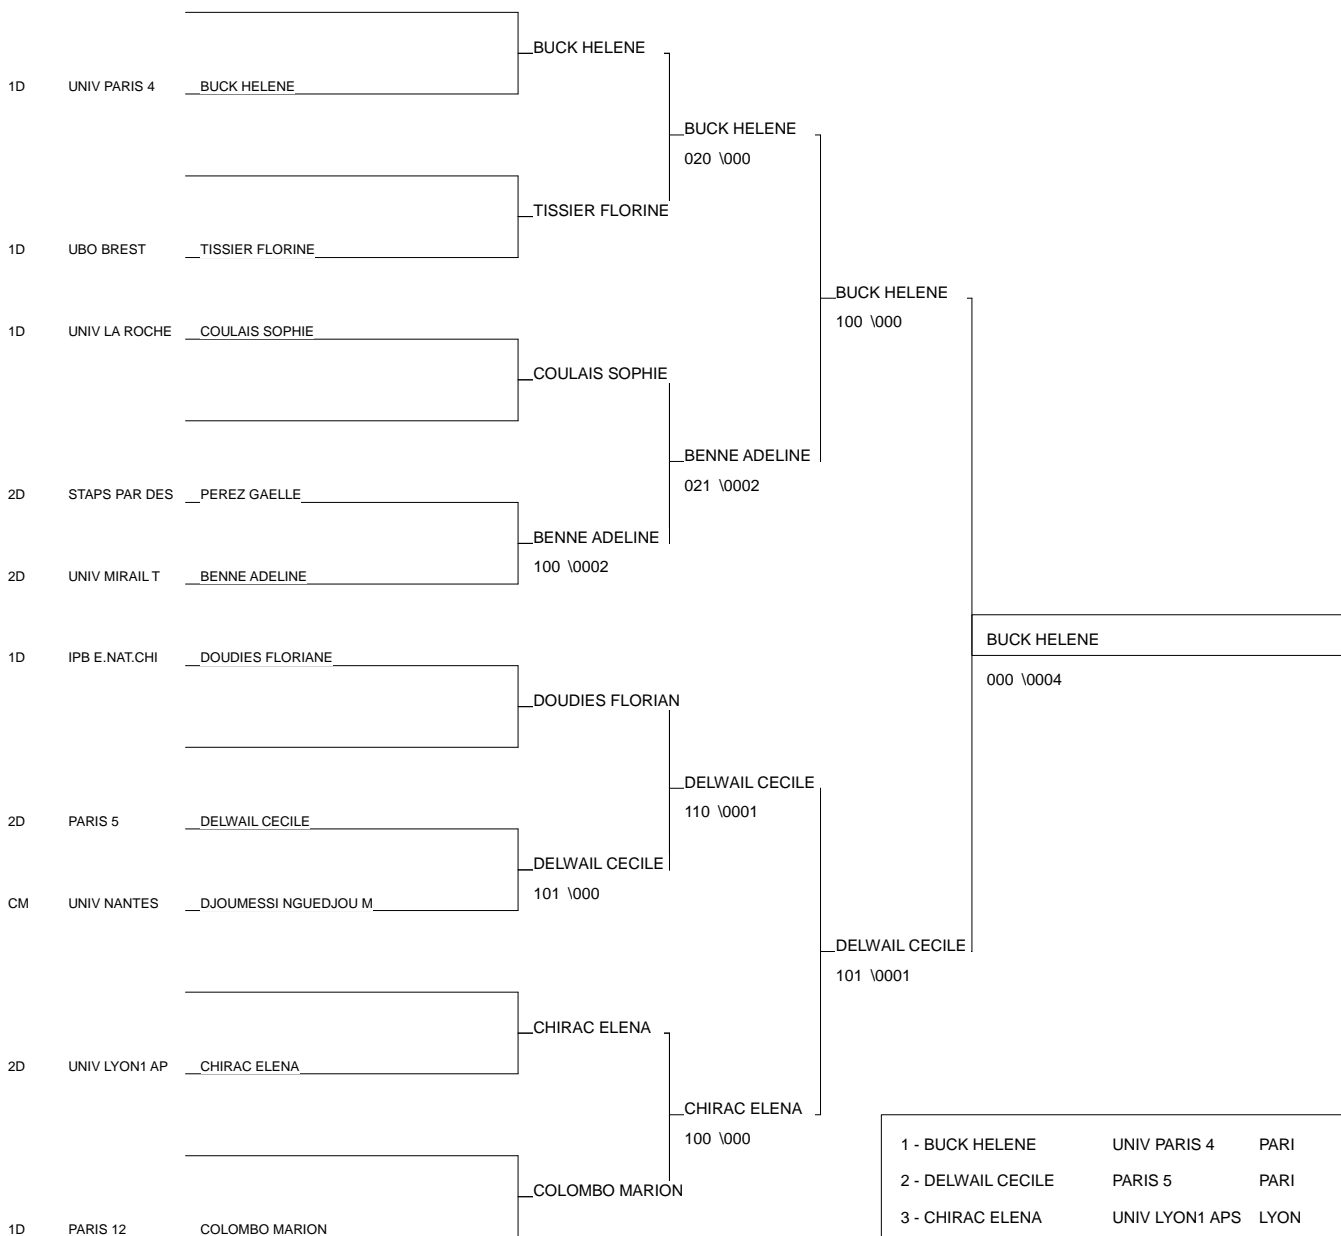

Cht de France FFSU 1ère Division

ROUEN 19/03/2013

Cat. +78

Nb. Judokas : 10