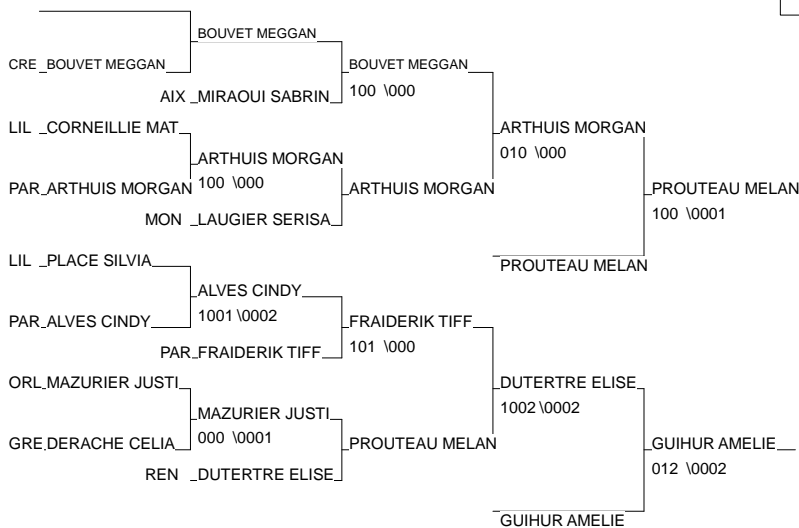

Cht de France FFSU 1ère Division

ROUEN 19/03/2013

Cat. -52

Nb. Judokas : 28

1 - ISSOUMAILA AURELIA	P.U VINCI	VERS	VER
2 - RAYNAUD LOUISE	U MEDECINE	POIT	POI
3 - HERATE CECILE	U.P.DESCARTE	PARI	PAR
3 - RENAUD ALIZEE	P.U VINCI	VERS	VER
5 - MOUNE LUCILE	UNIV NANTES	NANT	NAN
5 - NGUYEN CLOTILDE	CR SPORT U PAR	PARI	PAR
7 - WUILLIOT GABRIELLE	ASU ORLEANS	OREL	ORL
7 - COMPAN MARIE	UNIV NICE	NICE	NIC

Cht de France FFSU 1ère Division

ROUEN 19/03/2013

Cat. -57

Nb. Judokas : 29

1 - BAUDIN EMMANUELLE	U.P. DESCARTES	PARI	PAR
2 - FOURNIER LAURE	CHIMIE MONTPEL	MONT	MON
3 - PROUTEAU MELANIE	AMU MARSEILLE	MARS	PAR
3 - GUIHUR AMELIE	ASU BORDEAUX	BORD	BOR
5 - ARTHUIS MORGANE	UNIV PARIS 2	PARI	PAR
5 - DUTERTRE ELISE	STAPS RENNES 2	RENN	REN
7 - BOUVET MEGGAN	STAPS PARIS ES	CRET	CRE
7 - FRAIDERIK TIFFANY	STAPS P DESCAR	PARI	PAR