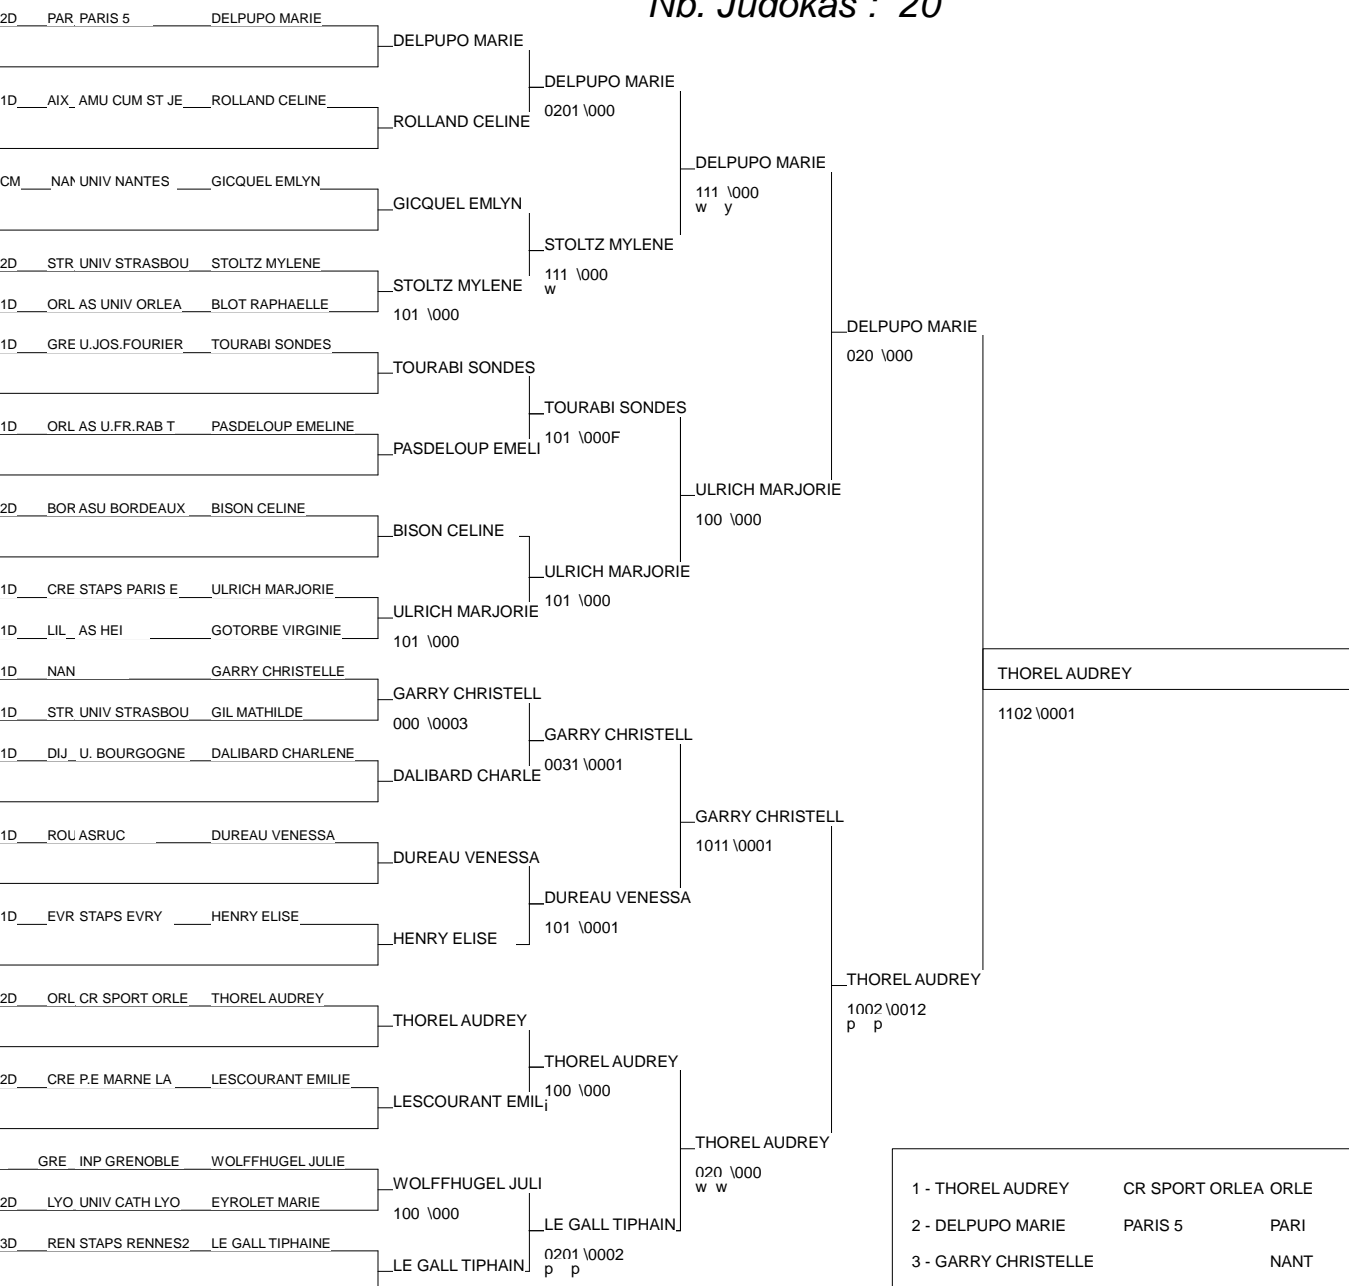

Cht de France FFSU 1ère Division

ROUEN 19/03/2013

Cat. -78

Nb. Judokas : 20