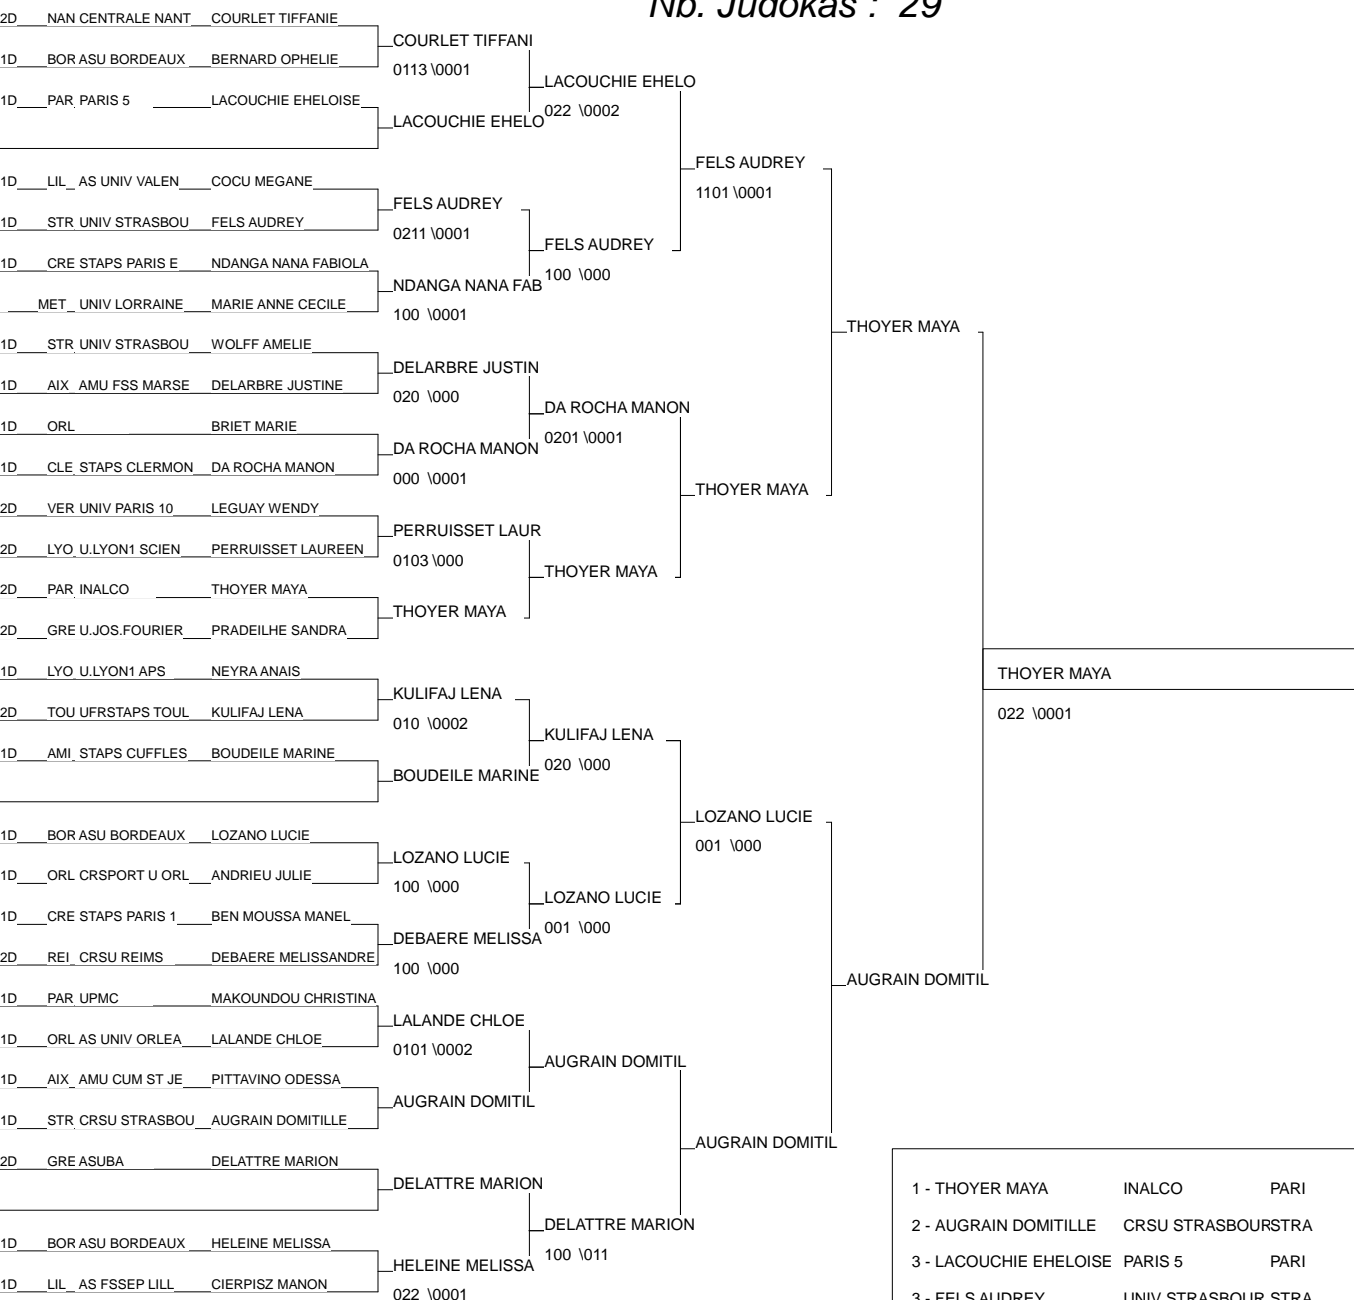

Cht de France FFSU 1ère Division

ROUEN 19/03/2013

Cat. -70

Nb. Judokas : 29