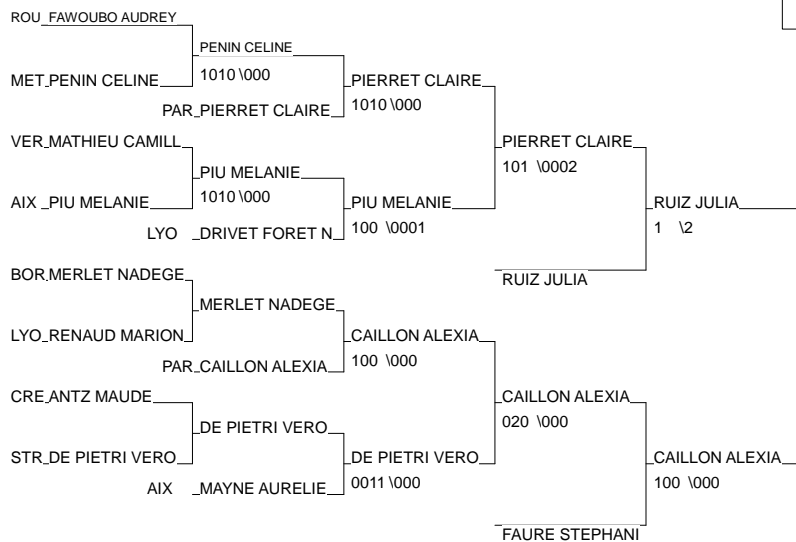

Cht de France FFSU 1ère Division

ROUEN 19/03/2013

Cat. -57

Nb. Judokas : 29

1 - BAUDIN EMMANUELLE	U.P. DESCARTES	PARI	PAR
2 - FOURNIER LAURE	CHIMIE MONTPEL	MONT	MON
3 - PROUTEAU MELANIE	AMU MARSEILLE	MARS	PAR
3 - GUIHUR AMELIE	ASU BORDEAUX	BORD	BOR
5 - ARTHUIS MORGANE	UNIV PARIS 2	PARI	PAR
5 - DUTERTRE ELISE	STAPS RENNES 2	RENN	REN
7 - BOUVET MEGGAN	STAPS PARIS ES	CRET	CRE
7 - FRAIDERIK TIFFANY	STAPS P DESCAR	PARI	PAR

Cht de France FFSU 1ère Division

ROUEN 19/03/2013

Cat. -63

Nb. Judokas : 31

1 - MENDY JOCELYNE	UPEC	CRET	CRE
2 - ZORMAN SARAH	U.J.F	GREN	GRE
3 - RUIZ JULIA	UPMC	PARI	PAR
3 - CAILLON ALEXIA	STAPS P. DESCA	PARI	PAR
5 - PIERRET CLAIRE	INP PARIS	PAR	PAR
5 - FAURE STEPHANIE	POLYTECH ORL	ORLE	ORL
7 - PIU MELANIE	AMU CUM ST JER	AIX	AIX
7 - DE PIETRI VERONIKA	UNIV STRASBOUR	STRA	STR