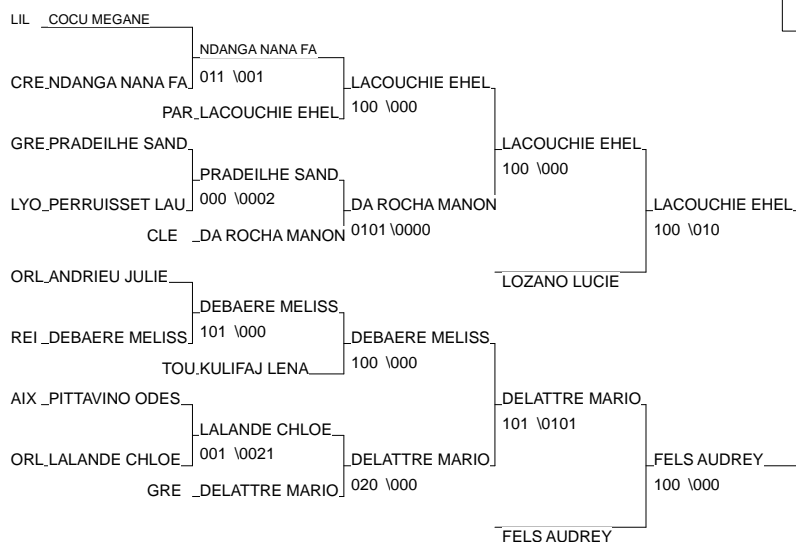

Cht de France FFSU 1ère Division

ROUEN 19/03/2013

Cat. -70

Nb. Judokas : 29

1 - THOYER MAYA	INALCO	PARI	PAR
2 - AUGRAIN DOMITILLE	CRSU STRASBOURSTRA		STR
3 - LACOUCHIE EHELOISE	PARIS 5	PARI	PAR
3 - FELS AUDREY	UNIV STRASBOUR STRA		STR
5 - LOZANO LUCIE	ASU BORDEAUX	BORD	BOR
5 - DELATTRE MARION	ASUBA	GREN	GRE
7 - DA ROCHA MANON	STAPS CLERMONTCLER		CLE
7 - DEBAERE MELISSANDR	CRSU REIMS	REIM	REI