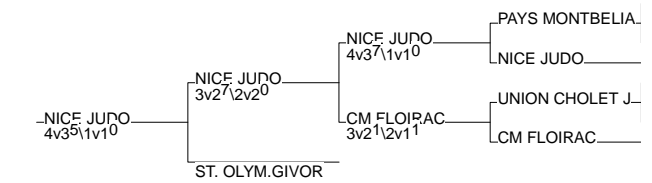

Championnat de france par Eq 2div

PARIS INJ 04/01/2014

Nombre d'Equipes Hommes: 39

1 - FLAM 91	FLAM 91	91	91
2 - JJJ POISSY	JJJ POISSY	78	78
3 - BALMA SAINT EXU	BALMA SAINT EX	MP	MP
3 - NICE JUDO	NICE JUDO	PACA	PAC
5 - A.M ASNIERES	A.M ASNIERES	92	92
5 - ST. OLYM.GIVORS	ST. OLYM.GIVOR	RA	RA
7 - A.M.ST GRATIEN	A.M.ST GRATIEN	95	95
7 - CM FLOIRAC	CM FLOIRAC	AQU	AQU