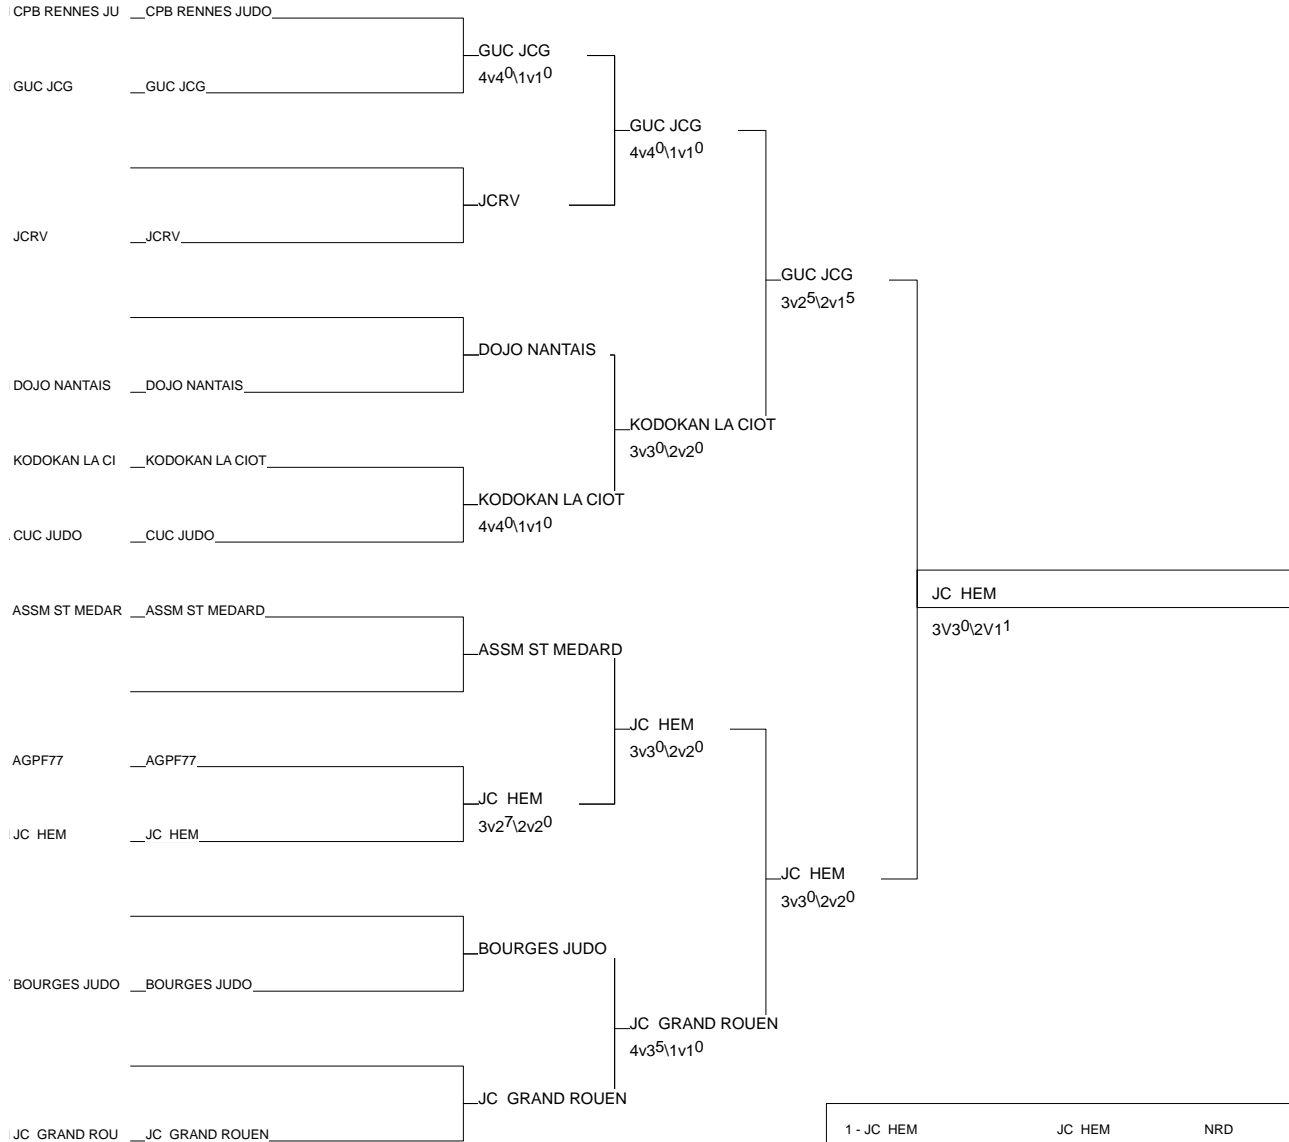

Epreuve de qualification Tab A

PARIS INJ 04/01/2014

Nombre d'Equipes Hommes: 11

1 - JC HEM	JC HEM	NRD	NRD
2 - GUC JCG	GUC JCG	RA	RA