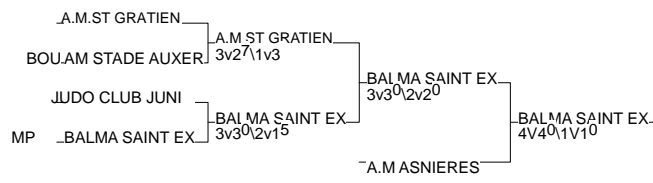

Championnat de france par Eq 2div

PARIS INJ 04/01/2014

Nombre d'Equipes Hommes: 39

1 - FLAM 91	FLAM 91	91	91
2 - JJJ POISSY	JJJ POISSY	78	78
3 - BALMA SAINT EXU	BALMA SAINT EX	MP	MP
3 - NICE JUDO	NICE JUDO	PACA	PAC
5 - A.M ASNIERES	A.M ASNIERES	92	92
5 - ST. OLYM.GIVORS	ST. OLYM.GIVOR	RA	RA
7 - A.M.ST GRATIEN	A.M.ST GRATIEN	95	95
7 - CM FLOIRAC	CM FLOIRAC	AQU	AQU