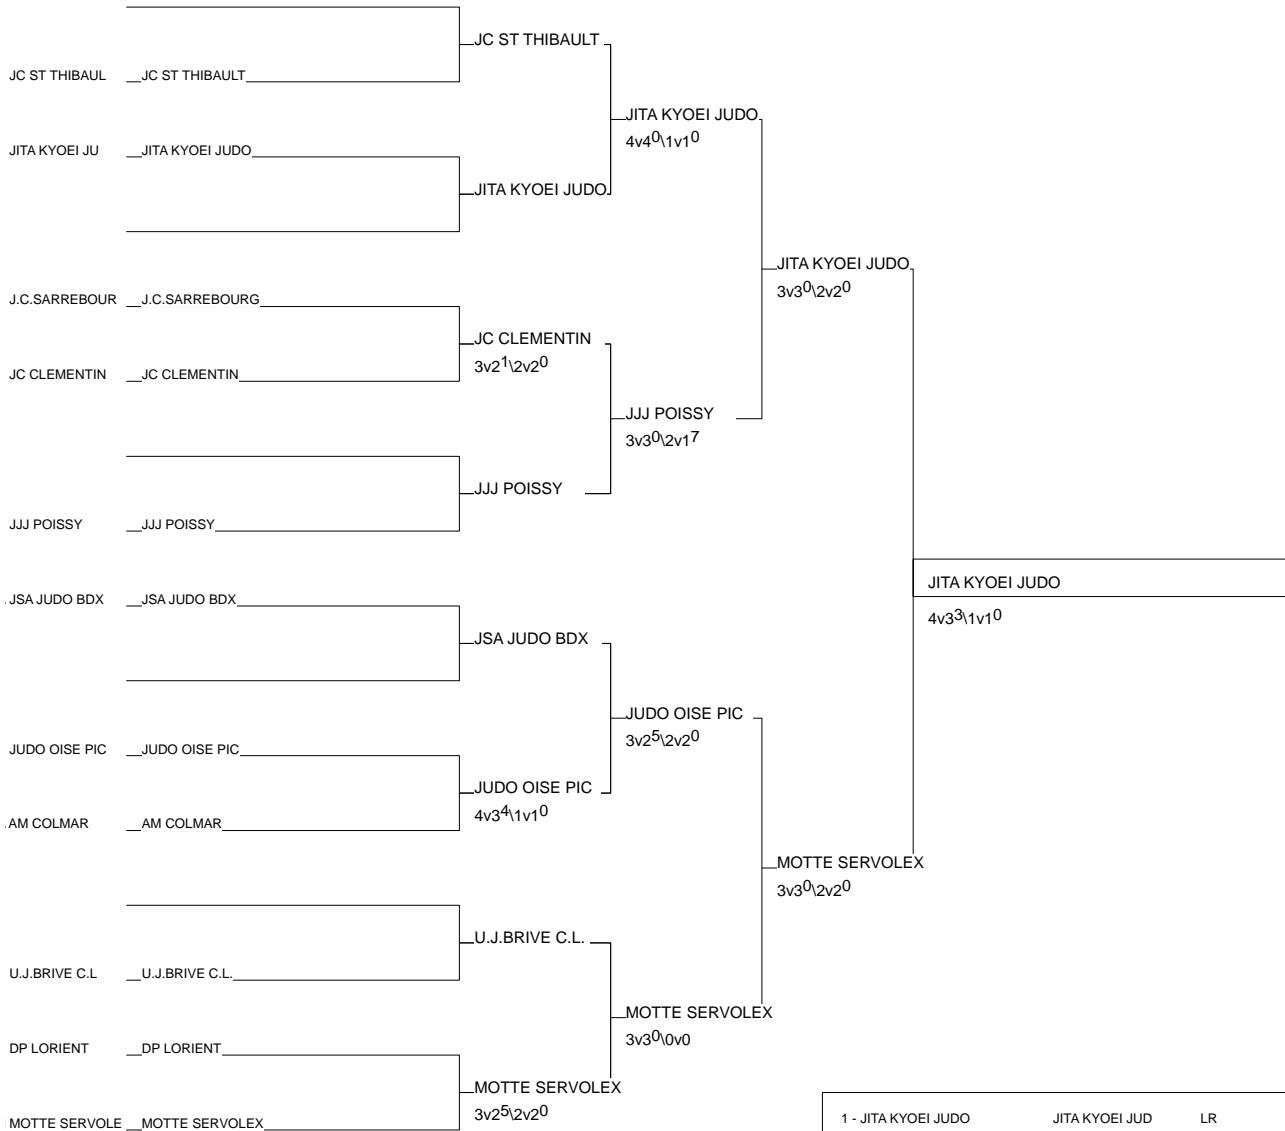

Championnat de france par Eq 2div

PARIS INJ 04/01/2014

Nombre d'Equipes Femmes: 39

Epreuve de qualification Tab A

PARIS INJ 04/01/2014

Nombre d'Equipes Femmes: 11

1 - JITA KYOEI JUDO	JITA KYOEI JUD	LR	LR
2 - MOTTE SERVOLEX	MOTTE SERVOLEX	RA	RA