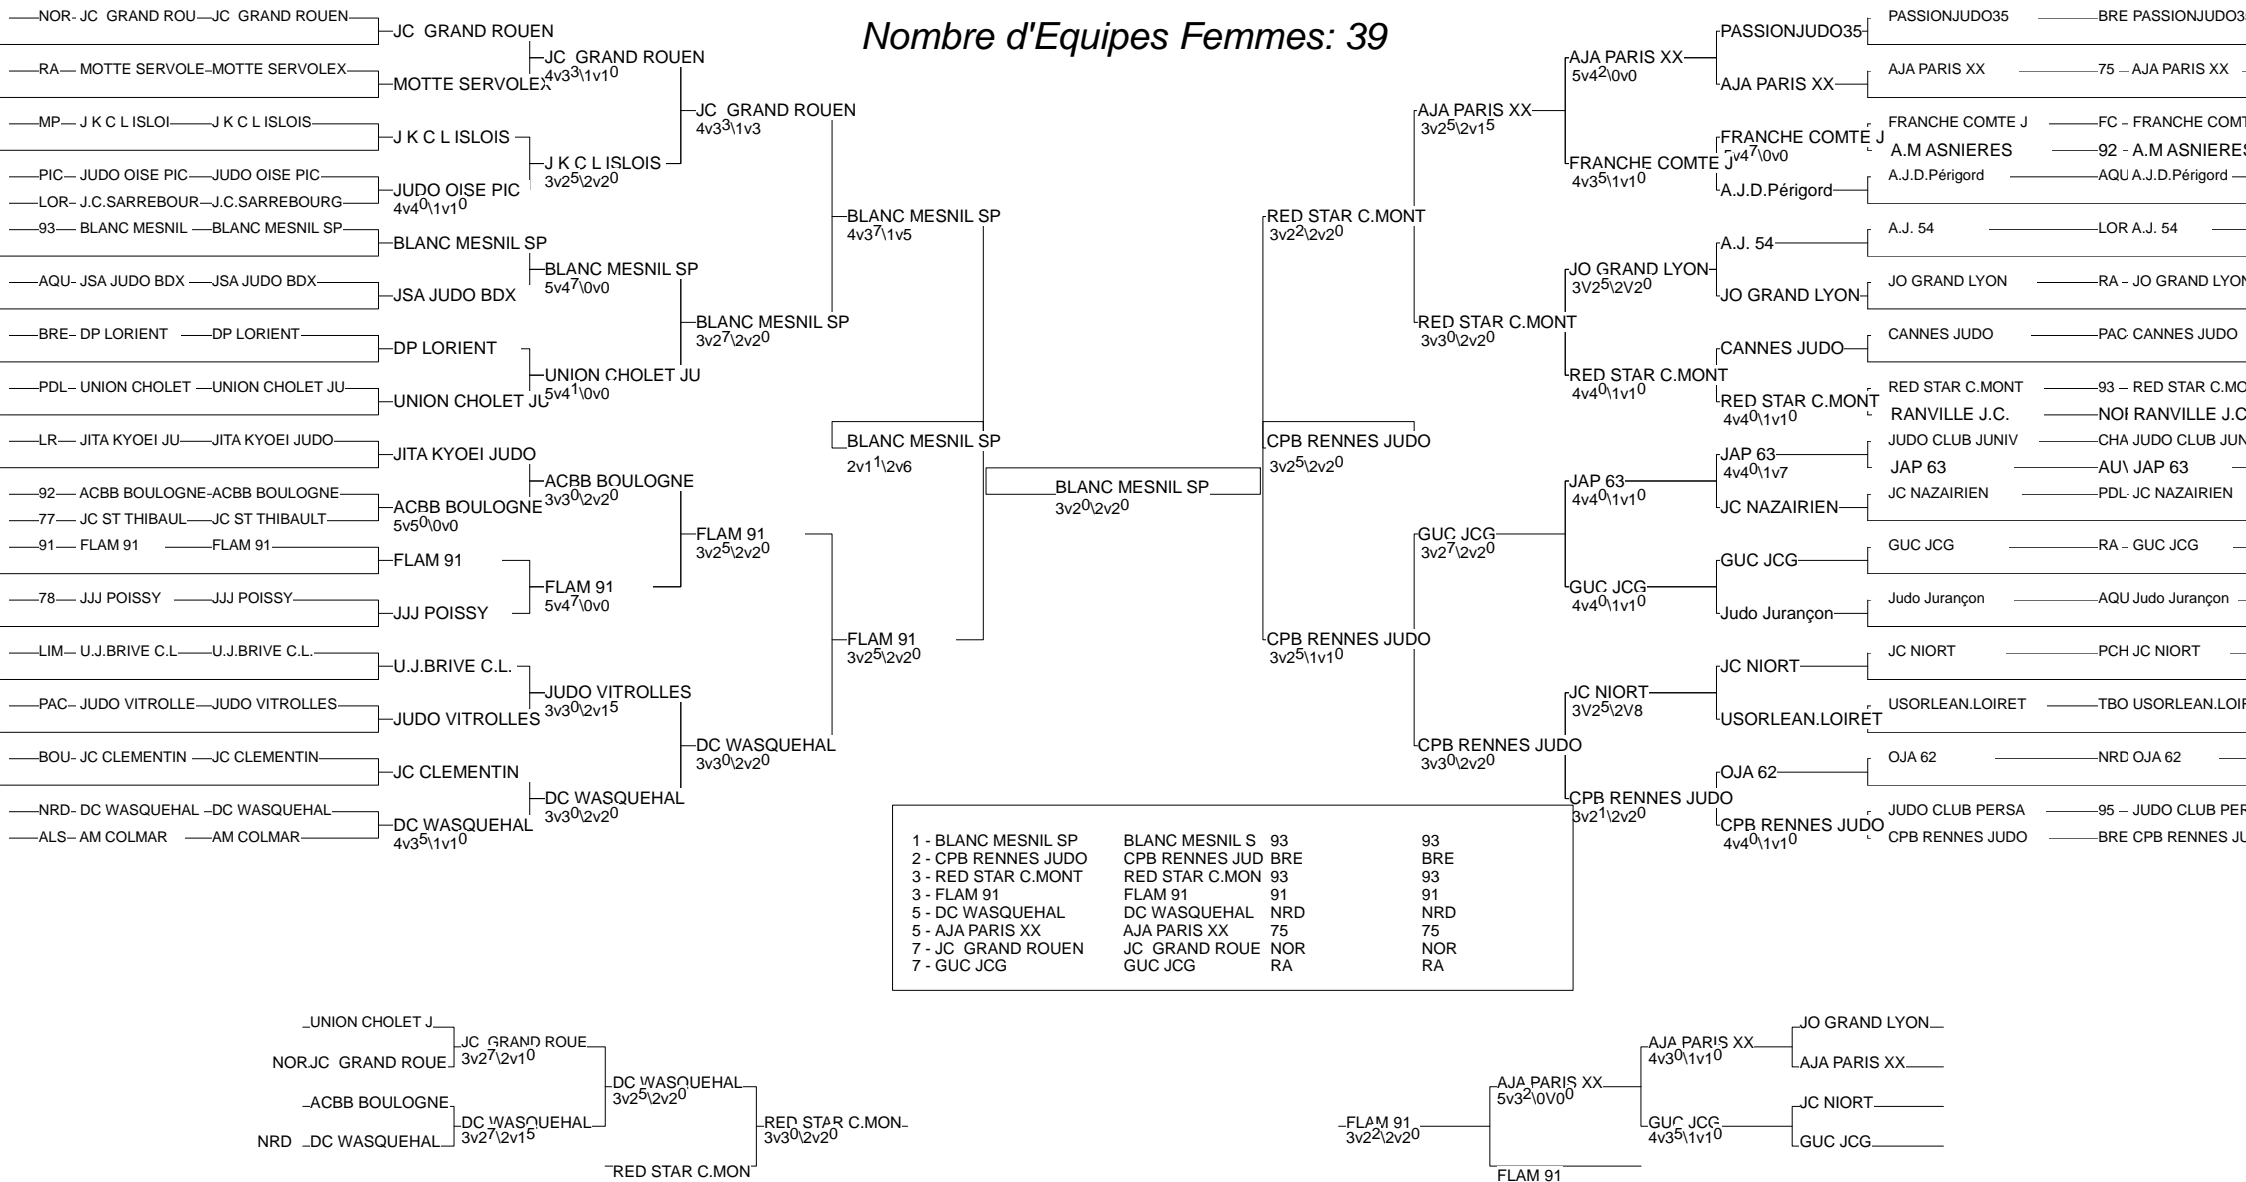

Championnat de france par Eq 2div

PARIS INJ 04/01/2014

Nombre d'Equipes Femmes: 39

Epreuve de qualification Tab A

PARIS INJ 04/01/2014

Nombre d'Equipes Femmes: 11

1 - JITA KYOEI JUDO	JITA KYOEI JUD	LR	LR
2 - MOTTE SERVOLEX	MOTTE SERVOLEX	RA	RA