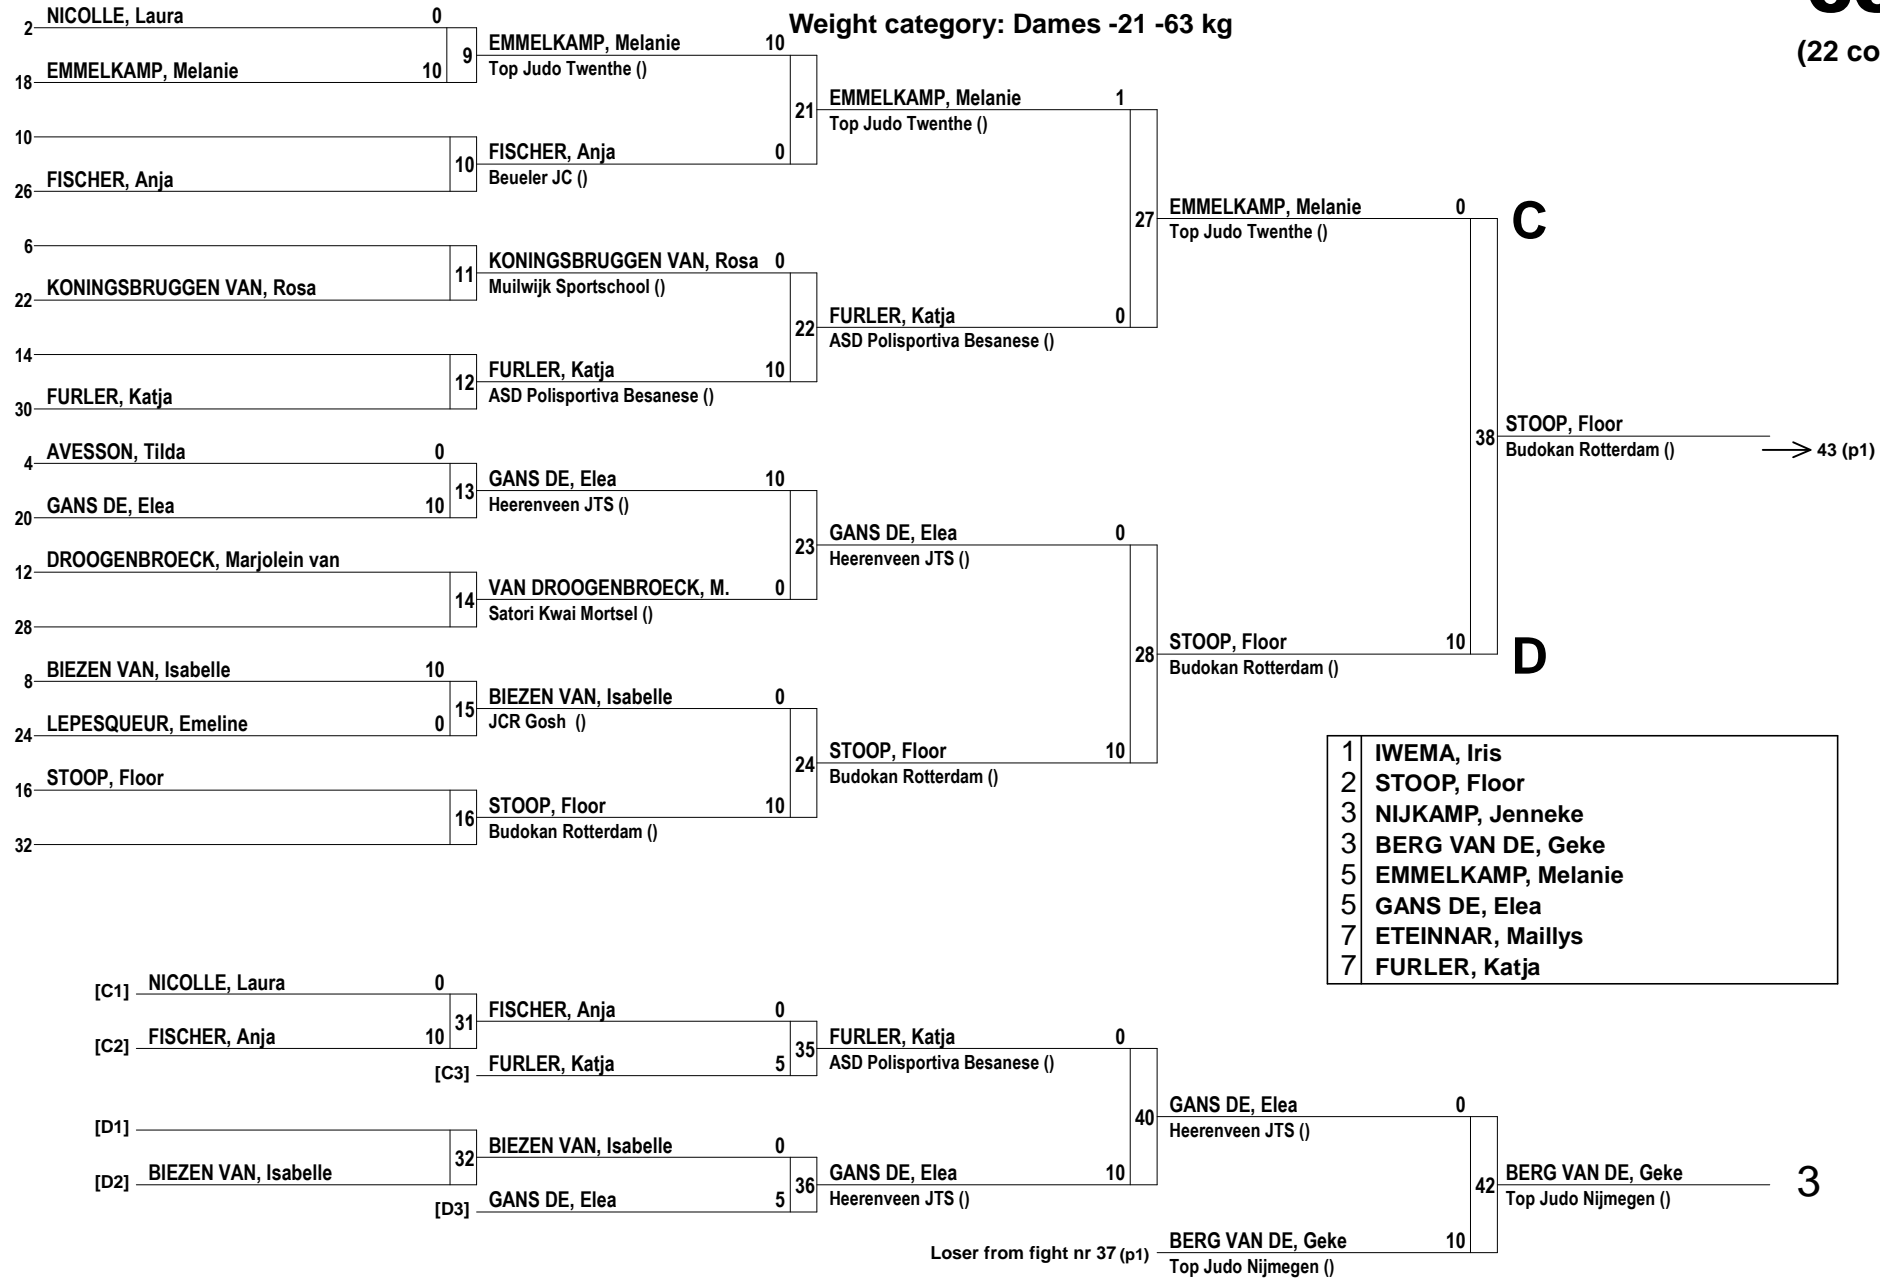

JUDOBOND -ZUID- NEDERLAND

-63 kg
(22 competitors)

MATSURU DUTCH OPEN ESPOIR 2013

Weight category: Dames -21 -63 kg

1	GEVERS, Lizzy	0	1	BJORNE, Mathilde	10
17	BJORNE, Mathilde	10	1	Danish Judo Federation ()	
9			2	SMEETS, Shaila	0
25	SMEETS, Shaila		2	judo club Stoffels Tegelen ()	
5	PERRET, Ania	0	3	IWEMA, Iris	10
21	IWEMA, Iris	10	3	Heerenveen JTS ()	
13	ETEINNAR, Maillys		4	ETEINNAR, Maillys	0
29			4	Pole France Orleans ()	
3	BERG VAN DE, Geke	10	5	BERG VAN DE, Geke	10
19	KAROUI-SELLSTROM, Jeanette	0	5	Top Judo Nijmegen ()	
11	KUIPER, Ankie		6	KUIPER, Ankie	0
27			6	Richard Proost Sport ()	
7	WITTE, Fiona de		7	WITTE, Fiona de	0
23			7	Poseidon JC ()	
15	NIJKAMP, Jenneke		8	NIJKAMP, Jenneke	10
31			8	Dijkmansport ()	

17	BJORNE, Mathilde	0
	Danish Judo Federation ()	
25	IWEMA, Iris	10
	Heerenveen JTS ()	
18	IWEMA, Iris	10
	Heerenveen JTS ()	

19	BERG VAN DE, Geke	7
	Top Judo Nijmegen ()	
26	BERG VAN DE, Geke	0
	Top Judo Nijmegen ()	
20	NIJKAMP, Jenneke	0
	Dijkmansport ()	

25	IWEMA, Iris	10	A
	Heerenveen JTS ()		
37	IWEMA, Iris	43	B
	Heerenveen JTS ()		
26	BERG VAN DE, Geke	0	
	Top Judo Nijmegen ()		

FINALE			
37	IWEMA, Iris	7	1
	Heerenveen JTS ()		
(p2) 38	STOOP, Floor	0	
	Budokan Rotterdam ()		

[A1]	PERRET, Ania	0	29	ETEINNAR, Maillys	1
[A2]	ETEINNAR, Maillys	10	33	ETEINNAR, Maillys	0
			[A3]	BJORNE, Mathilde	0
				Pole France Orleans ()	
[B1]	KAROUI-SELLSTROM, Jeanette	0	39	NIJKAMP, Jenneke	10
				Dijkmansport ()	
[B2]	KUIPER, Ankie	10	30	KUIPER, Ankie	0
			34	NIJKAMP, Jenneke	10
			[B3]	NIJKAMP, Jenneke	10
				Dijkmansport ()	

41	NIJKAMP, Jenneke	3
	Dijkmansport ()	
0	EMMELKAMP, Melanie	
	Top Judo Twenthe ()	

Loser from fight nr 38 (p2)

JUDOBOND -ZUID- NEDERLAND

-63 kg

(22 competitors)

MATSURU DUTCH OPEN ESPOIR 2013

Weight category: Dames -21 -63 kg