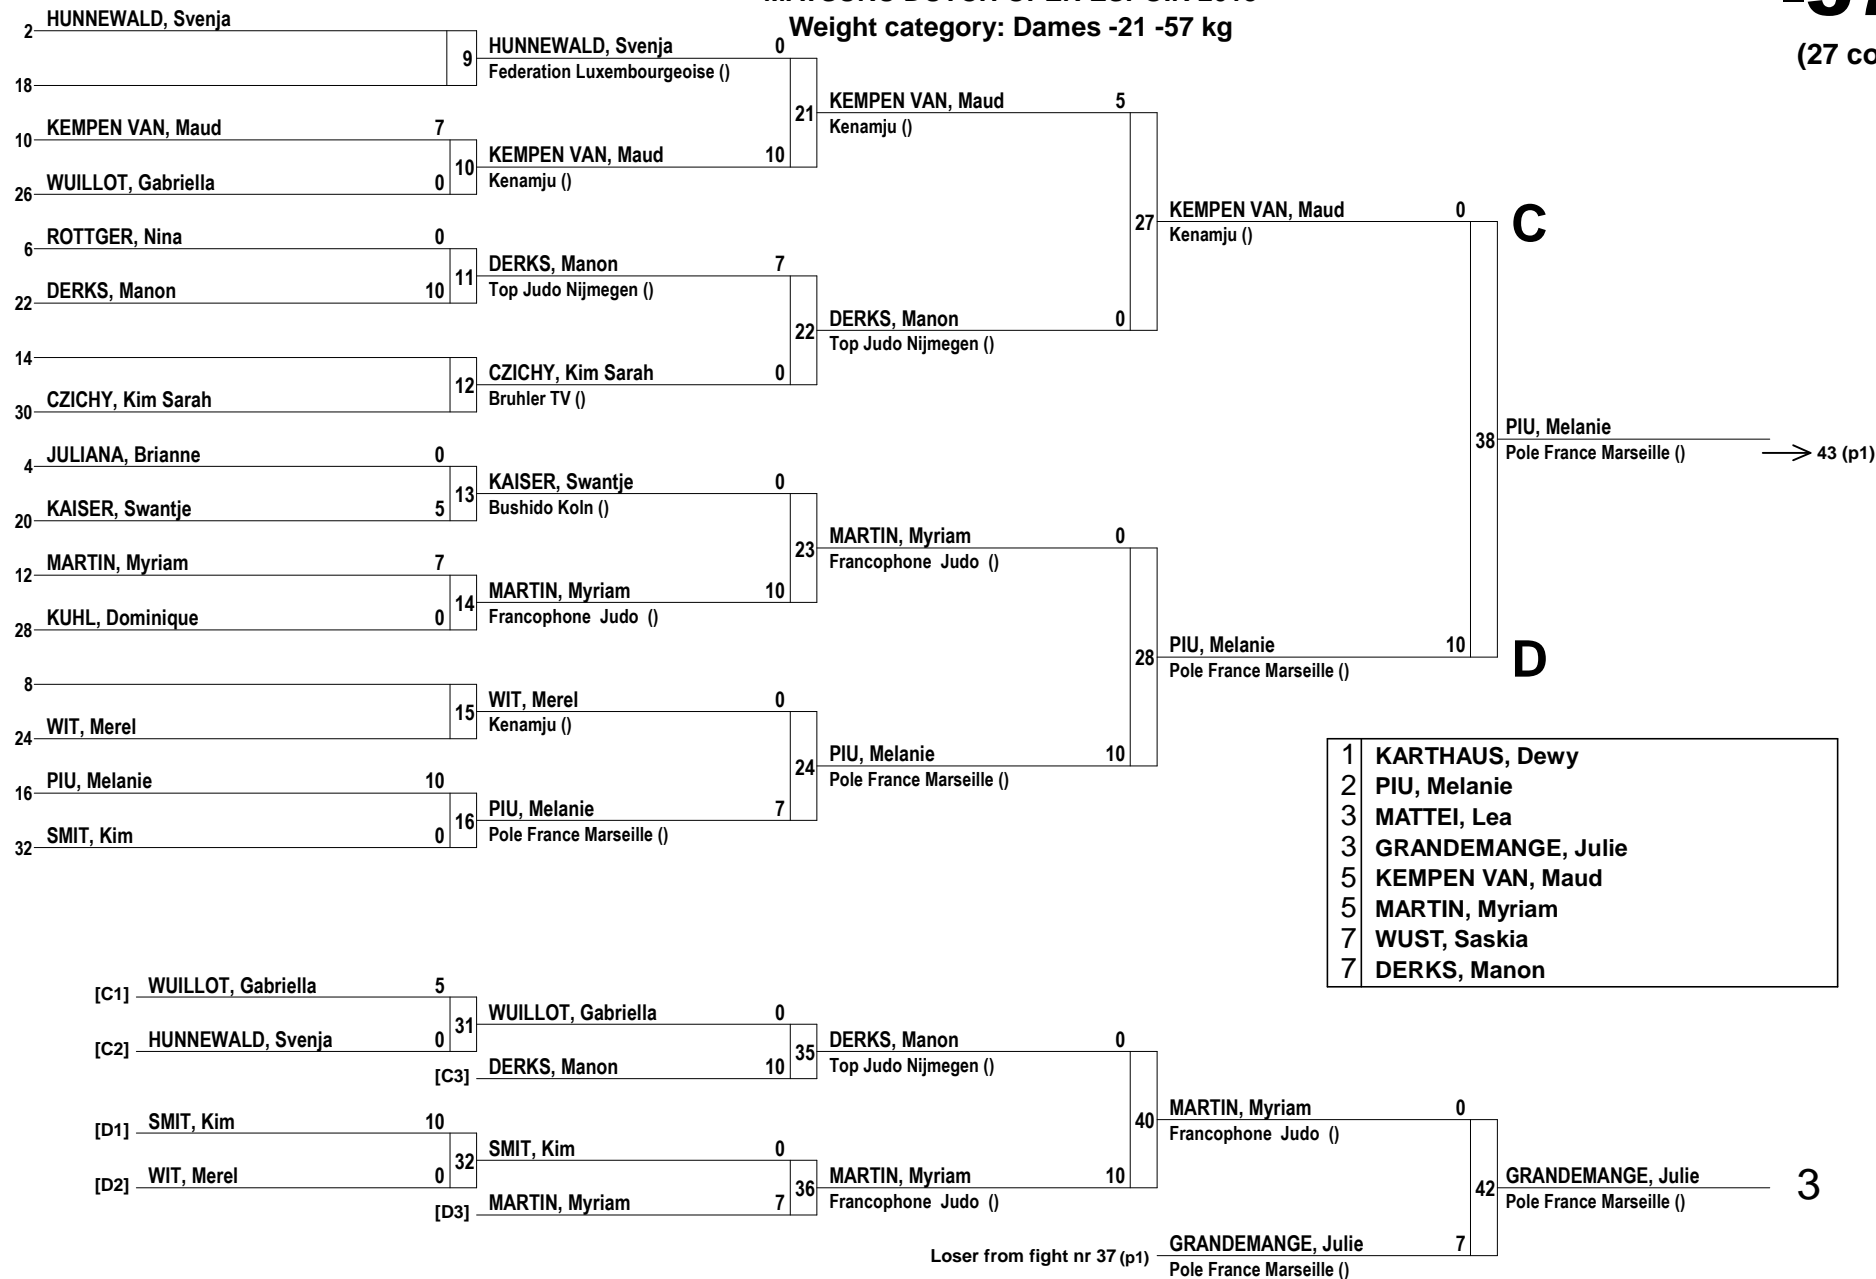

JUDOBOND -ZUID- NEDERLAND

MATSURU DUTCH OPEN ESPOIR 2013

Weight category: Dames -21 -57 kg

-57 kg

(27 competitors)

1	KARTHAUS, Dewy
2	PIU, Melanie
3	MATTEI, Lea
3	GRANDEMANGE, Julie
5	KEMPEN VAN, Maud
5	MARTIN, Myriam
7	WUST, Saskia
7	DERKS, Manon

JUDOBOND -ZUID- NEDERLAND

-63 kg
(22 competitors)

MATSURU DUTCH OPEN ESPOIR 2013

Weight category: Dames -21 -63 kg

1	GEVERS, Lizzy	0	1	BJORNE, Mathilde	10
17	BJORNE, Mathilde	10	1	Danish Judo Federation ()	
9			2	SMEETS, Shaila	0
25	SMEETS, Shaila		2	judo club Stoffels Tegelen ()	
5	PERRET, Ania	0	3	IWEMA, Iris	10
21	IWEMA, Iris	10	3	Heerenveen JTS ()	
13	ETEINNAR, Maillys		4	ETEINNAR, Maillys	0
29			4	Pole France Orleans ()	
3	BERG VAN DE, Geke	10	5	BERG VAN DE, Geke	10
19	KAROUI-SELLSTROM, Jeanette	0	5	Top Judo Nijmegen ()	
11	KUIPER, Ankie		6	KUIPER, Ankie	0
27			6	Richard Proost Sport ()	
7	WITTE, Fiona de		7	WITTE, Fiona de	0
23			7	Poseidon JC ()	
15	NIJKAMP, Jenneke		8	NIJKAMP, Jenneke	10
31			8	Dijkmansport ()	

17	BJORNE, Mathilde	0
	Danish Judo Federation ()	
25	IWEMA, Iris	10
	Heerenveen JTS ()	
18	IWEMA, Iris	10
	Heerenveen JTS ()	

19	BERG VAN DE, Geke	7
	Top Judo Nijmegen ()	
26	BERG VAN DE, Geke	0
	Top Judo Nijmegen ()	
20	NIJKAMP, Jenneke	0
	Dijkmansport ()	

25	IWEMA, Iris	10	A
	Heerenveen JTS ()		
37	IWEMA, Iris	43	B
	Heerenveen JTS ()		
26	BERG VAN DE, Geke	0	
	Top Judo Nijmegen ()		

FINALE			
37	IWEMA, Iris	7	1
	Heerenveen JTS ()		
(p2) 38	STOOP, Floor	0	
	Budokan Rotterdam ()		

[A1]	PERRET, Ania	0	29	ETEINNAR, Maillys	1
[A2]	ETEINNAR, Maillys	10	33	ETEINNAR, Maillys	0
			[A3]	BJORNE, Mathilde	0
				Pole France Orleans ()	
[B1]	KAROUI-SELLSTROM, Jeanette	0	39	NIJKAMP, Jenneke	10
				Dijkmansport ()	
[B2]	KUIPER, Ankie	10	30	KUIPER, Ankie	0
			34	NIJKAMP, Jenneke	10
			[B3]	NIJKAMP, Jenneke	10
				Dijkmansport ()	

41	NIJKAMP, Jenneke	3
	Dijkmansport ()	
0	EMMELKAMP, Melanie	
	Top Judo Twenthe ()	

Loser from fight nr 38 (p2)